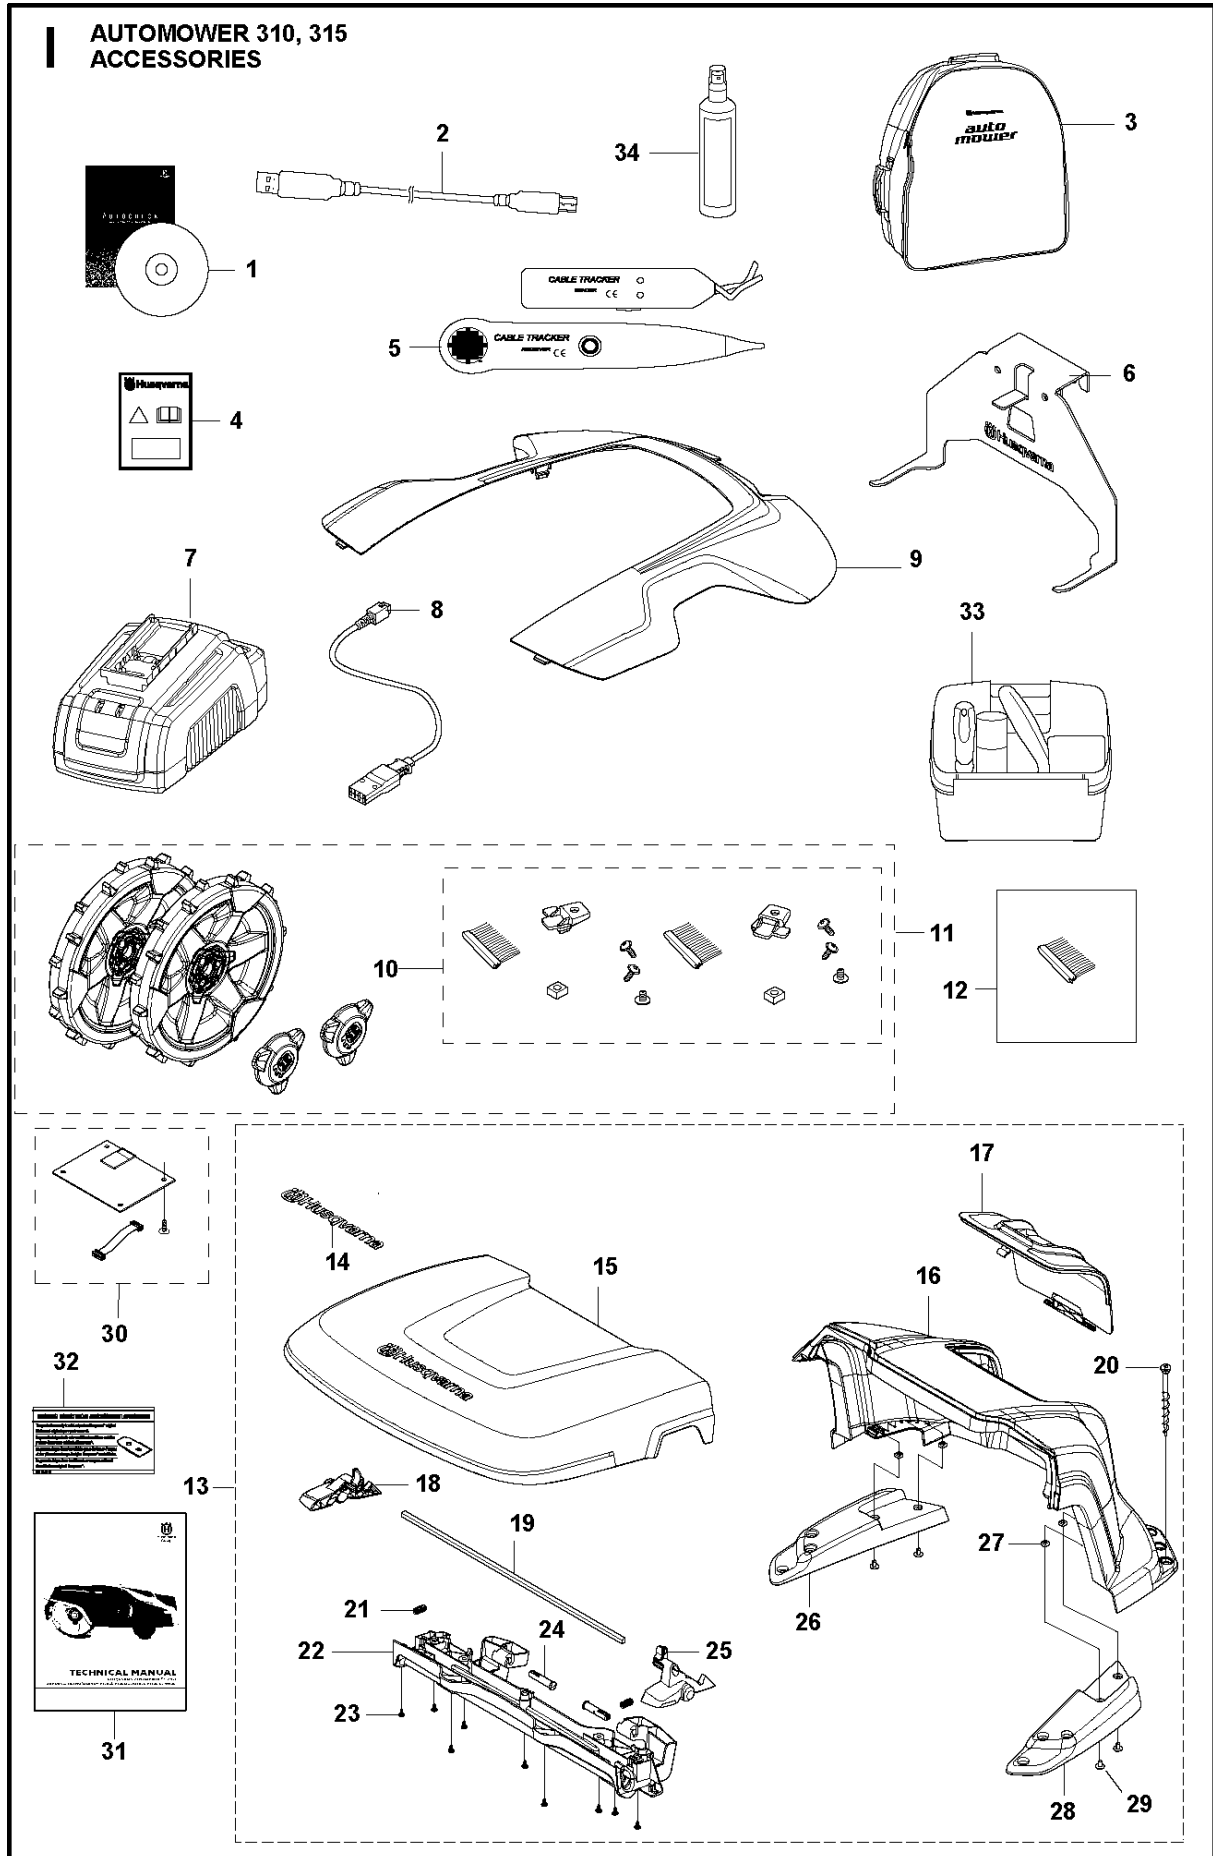

**AUTOMOWER 310, 315
ACCESSORIES**

Ref	Artikelnr	Beskrivning	Anmärkning	ANT SATS AL
31	115820396	TBD	Technical Handbook -310, 315, Sileno: Spanish (USA)	1
1	577 85 81-03	DVD	DVD Autocheck EXP	1
2	577 51 81-02	KABEL	Service Cable (USB)	1
3	522 91 67-01	VÅSKA	Bag	1
4	580 68 95-02	DEKAL	Warranty Seal 1pcs	1
5	577 60 68-01	TESTUTRUSTNING	Interruption Detector	1
6	587 22 40-01	WALL HANGER	Wallhanger 310/315	1
7	588 40 84-01	LADDARE	Quick Charger with Battery Test	1
8	588 20 26-01	KABLAGE KPL	Cable Quick Charger	1
9	587 23 58-01	BODY KIT	Top Cover Grey	1
9	587 23 58-02	BODY KIT	Top Cover White	1
9	587 23 58-03	BODY KIT	Top Cover Orange	1
10	587 23 57-01	BORSTSATS	Wheel Brush KIT (Holder x2, Brush x6)	1
11	587 23 53-01	WHEEL KIT	Terrain KIT (Brush KIT + Rear wheels)	1
12	505 13 28-03	BORSTE	Brush, 6 pcs	1
13	587 23 61-01	HUS	House KIT	1
14	577 46 90-01	DEKAL	Decal	1
15	585 32 35-01	KÅPA	Lid	1
16	586 99 38-01	KÅPA	Cover Base	1
17	585 32 36-01	LUCKA	Hatch	1
18	585 32 40-02	HANDTAG	Handle Left	1
19	585 32 41-01	STÅNG	Rod	1
20	575 23 86-01	SCREW KIT	Screw KIT, 6 pcs	1
21	580 51 14-01	FJÄDER	Spring	2
22	585 34 16-01	BALK	Beam	1
23	575 54 33-14	SCREW	Screw	9
24	585 34 15-01	GÅNGJÄRNSPINNE	Hinge Pin	2
25	585 32 40-01	HANDTAG	Handle Right	1
26	585 32 38-02	STÖD	Support Left	1
27	503 22 66-01	MUTTER 4-KANT	Square Nut	4
28	585 32 38-01	STÖD	Support Right	1
29	535 12 93-03	SKRUV IHPANM	Screw	4
30	586 66 23-05	GPS MODULE	AMC - Automower Connect KIT	1
31	115 82 03-01	VERKSTADSHANDBOK	Technical Handbook -310, 315, Sileno: Swedish	1
31	115 82 03-06	VERKSTADSHANDBOK	Technical Handbook -310, 315, Sileno: Danish	1
31	115 82 03-11	VERKSTADSHANDBOK	Technical Handbook -310, 315, Sileno: Finnish	1
31	115 82 03-21	VERKSTADSHANDBOK	Technical Handbook -310, 315, Sileno: Norwegian	1
31	115 82 03-26	VERKSTADSHANDBOK	Technical Handbook -310, 315, Sileno: English	1
31	115 82 03-31	VERKSTADSHANDBOK	Technical Handbook -310, 315, Sileno: French	1
31	115 82 03-36	VERKSTADSHANDBOK	Technical Handbook -310, 315, Sileno: Dutch	1
31	115 82 03-41	VERKSTADSHANDBOK	Technical Handbook -310, 315, Sileno: Italian	1
31	115 82 03-46	VERKSTADSHANDBOK	Technical Handbook -310, 315, Sileno: Spanish	1
31	115 82 03-51	VERKSTADSHANDBOK	Technical Handbook -310, 315, Sileno: German	1
31	115820356	TBD	Technical Handbook -310, 315, Sileno: Russian	1
31	115820358	TBD	Technical Handbook -310, 315, Sileno: Hungarian	1
31	115820359	TBD	Technical Handbook -310, 315, Sileno: Portuguese	1
31	115820361	TBD	Technical Handbook -310, 315, Sileno: Polish	1