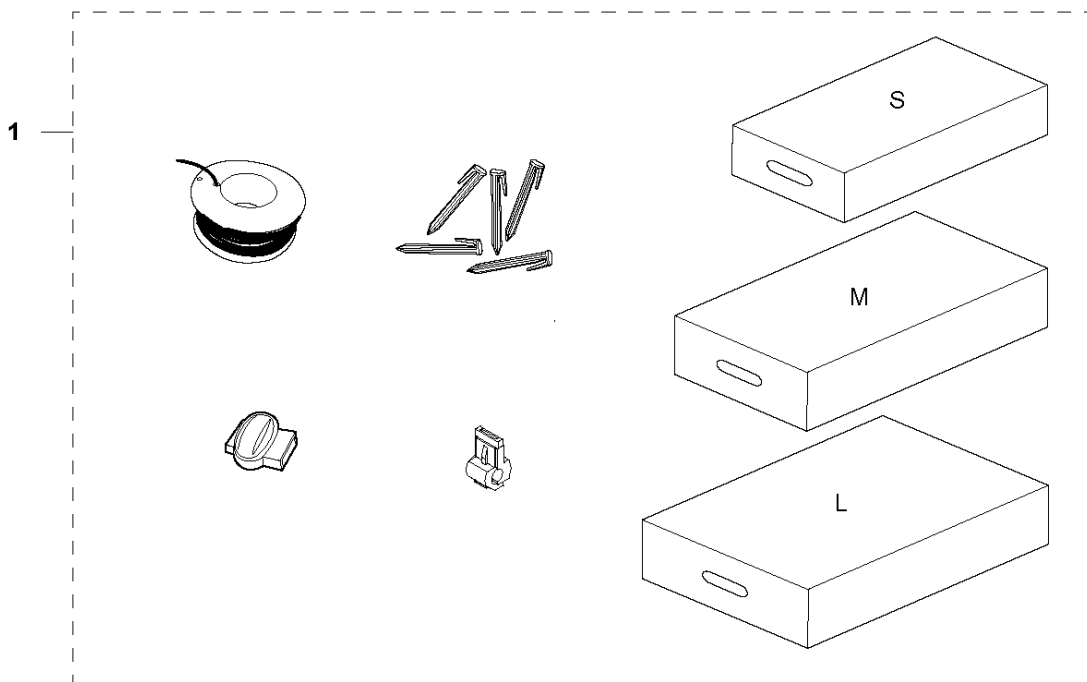

H AUTOMOWER 310, 315 INSTALLATION ACCESSORIES

Ref	Artikelnr	Beskrivning	Anmärkning	ANT SATS AL
1	967 62 36-01	INSTALLATION KIT	Installation KIT S: Wire (150 m), Staples (300 pcs), Connectors (3 pcs), Couplers (5 pcs)	1
1	967 62 36-02	INSTALLATION KIT	Installation KIT M: Wire (250 m), Staples (400 pcs), Connectors (3 pcs), Couplers (5 pcs)	1
1	967 62 36-03	INSTALLATION KIT	Installation KIT L: Wire (400 m), Staples (600 pcs), Connectors (5 pcs), Couplers (5 pcs)	1
2	535 12 90-01	KOPPLING	Loop Wire Connector	1
2	577 86 48-01	KOPPLING	Loop Wire Connector, Blister Pack, 5 pcs	1
2	535 12 90-02	KOPPLING	Loop Wire Connector, Blister Pack, 100 pcs	1
3	501 98 02-01	KOPPLING	Coupler	1
3	577 86 47-01	KOPPLING	Coupler, Blister Pack, 5 pcs	2
3	501 98 02-03	KOPPLING	Coupler, 100 pcs	1
4	583 97 34-01	KLAMMER	Staples, 100 pcs	1
5	577 86 46-03	BLADE SET	Long Life - Safety Blade, Blister Pack, 9 pcs	1
5	577 60 65-05	BLADE SET	Long Life - Safety Blade, 45 pcs	1
5	577 60 66-04	BLADE SET	Long Life - Safety Blade, 300 pcs	1
6	577 86 43-02	VAJER	Wire, Blister Pack, (50 m)	1
6	580 66 20-02	VAJER	Wire (150 m)	1
6	577 86 43-01	VAJER	Wire, Blister Pack, (150 m)	1
7	580 66 20-01	VAJER	Wire (250 m)	1
8	522 91 41-01	VAJER	Wire (500 m)	1
9	580 66 20-04	VAJER	Wire (800 m)	1
10	593 16 36-01	DRIVENHET	Power Supply Unit EU	1
11	590 44 22-02	DRIVENHET	Power Supply Unit UK, IE	1
11	584 86 26-01	DRIVENHET	EU	1
11	590 44 22-03	DRIVENHET	Power Supply Unit CH	1
11	584 86 26-04	DRIVENHET	Power Supply Unit US, CA	1
11	584 86 26-05	DRIVENHET	Power Supply Unit AU, NZ	1
11	584 86 26-06	DRIVENHET	Power Supply Unit JP	1
12	544 17 75-01	MÅTTBAND	Measuring Tape	1
13	579 82 51-01	KABLAGE KPL	Low voltage cable 20m	1
14	579 82 51-02	KABLAGE KPL	Low voltage cable 10m	1
15	579 82 51-03	KABLAGE KPL	Low voltage cable 3m	1
15	579 82 51-04	KABLAGE KPL	Low Voltage Cable (5 m)	1
16	115875706	TBD	Operator's Manual, Swedish	1
16	115875711	TBD	Operator's Manual, Danish	1
16	115875721	TBD	Operator's Manual, Finnish	1
16	115875726	TBD	Operator's Manual, Norwegian	1
16	115875731	TBD	Operator's Manual, English	1
16	115875732	TBD	Operator's Manual, French	1
16	115875736	TBD	Operator's Manual, French (CA)	1
16	115875741	TBD	Operator's Manual, Dutch	1
16	115875746	TBD	Operator's Manual, Italian	1
16	115875751	TBD	Operator's Manual, Spanish	1
16	115875756	TBD	Operator's Manual, German	1
16	115875758	TBD	Operator's Manual, Russian	1
16	115875759	TBD	Operator's Manual, Hungarian	1
16	115875761	TBD	Operator's Manual, Portuguese	1