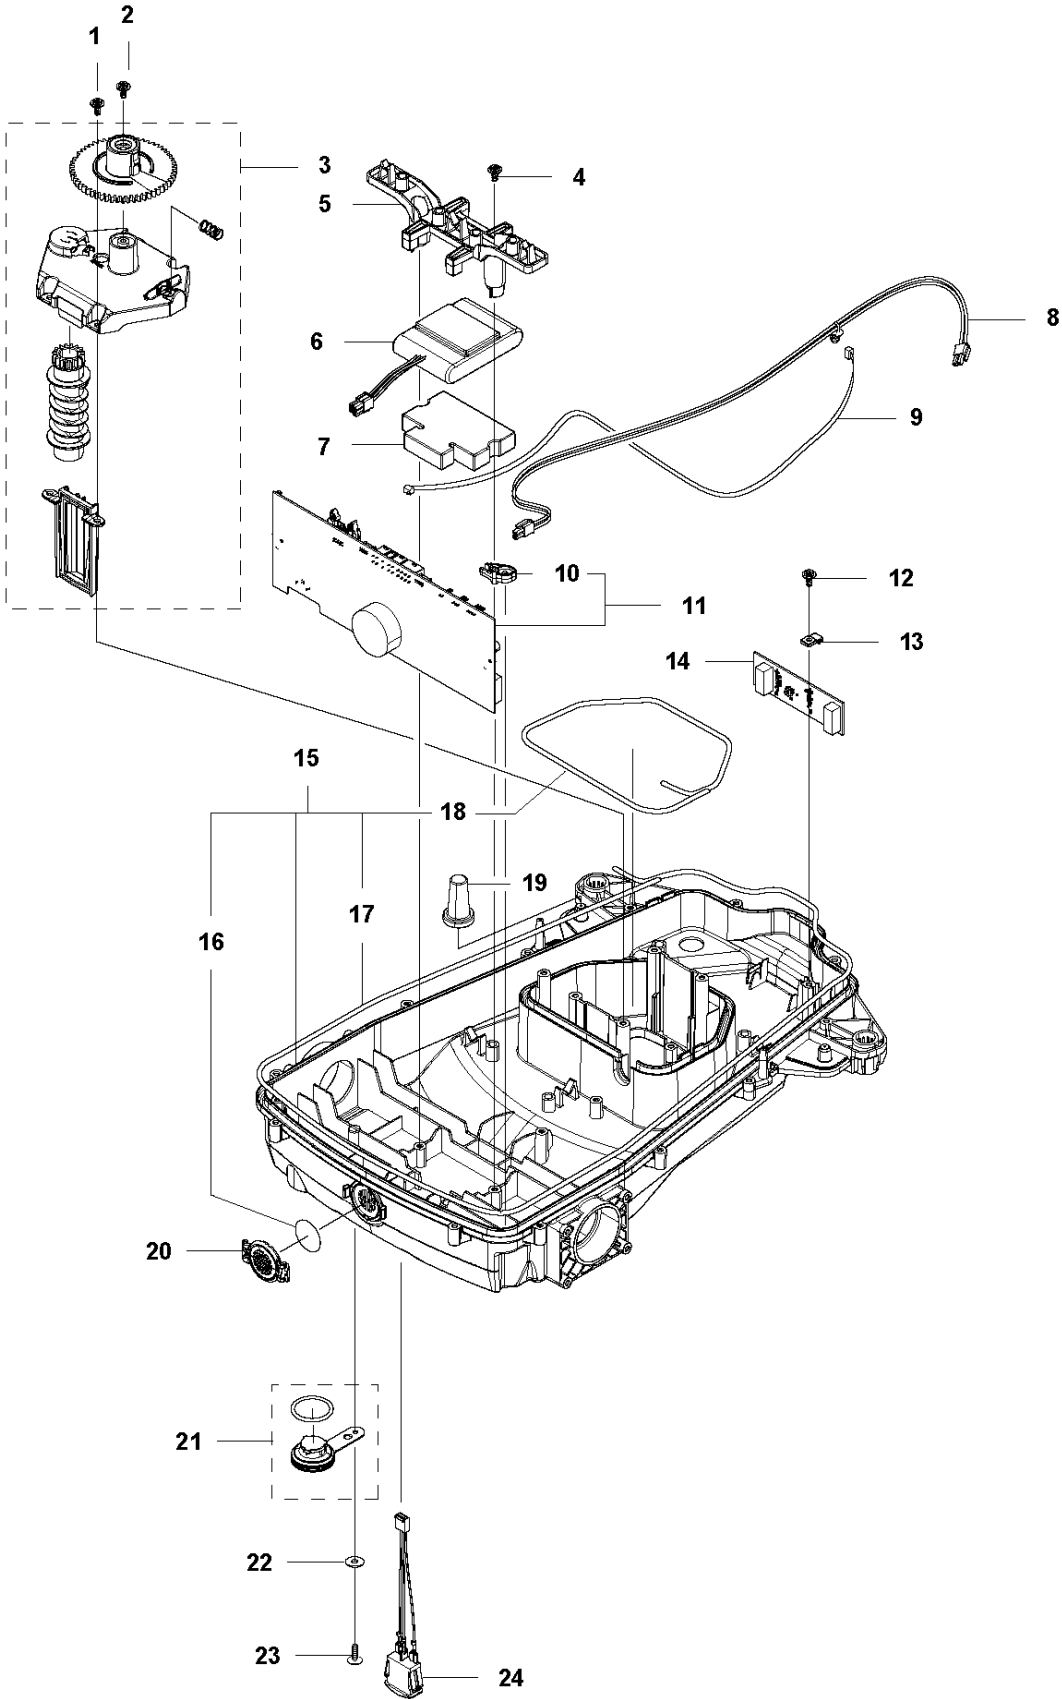

D AUTOMOWER 310, 315
CHASSIS LOWER

Ref	Artikelnr	Beskrivning	Anmärkning	ANT SATS AL
1	574 45 01-01	SKRUV ITXPANT	Screw	1
2	574 45 01-01	SKRUV ITXPANT	Screw	4
3	501 10 66-01	TÄCKLOCKSSATS	Cover KIT	1
4	574 45 01-01	SKRUV ITXPANT	Screw	2
5	585 30 47-01	HÅLLARE	Holder Battery	1
6	589 58 62-01	BATTERI	Battery	1
7	589 36 62-01	VIKT	Weight	1
8	585 53 90-01	LOOM	Loom Charging	1
9	579 70 82-01	KABLAGE KPL	Loom Loop Sensor	1
10	585 53 83-01	KLÄMMA	Clips	2
11	592 85 18-01	KRETSKORT	Main Board	1
12	574 45 01-01	SKRUV ITXPANT	Screw	1
13	579 52 94-01	ÖVERFALL	Clamp	1
14	592 85 27-01	KRETSKORT	Sensor Board	1
15	587 44 92-03	CHASSIS KIT	Chassis Lower KIT	1
16	577 75 37-01	LUFTFILTER	Air Filter	1
17	574 87 47-09	TÄTNINGSLIST	Sealing Strip (1 pcs, 5 mm)	1
18	574 87 47-08	TÄTNINGSLIST	Sealing Strip (1 pcs, 5 mm)	1
19	586 34 26-01	PELARE	Pillar	2
20	586 03 89-01	KÅPA	Cover Filter	1
21	581 62 12-02	PLUG KIT	Plug KIT	1
22	734 11 37-41	BRICKA	Washer	1
23	574 45 01-01	SKRUV ITXPANT	Screw	1
24	579 70 87-01	KABLAGE KPL	Loom On-Off	1