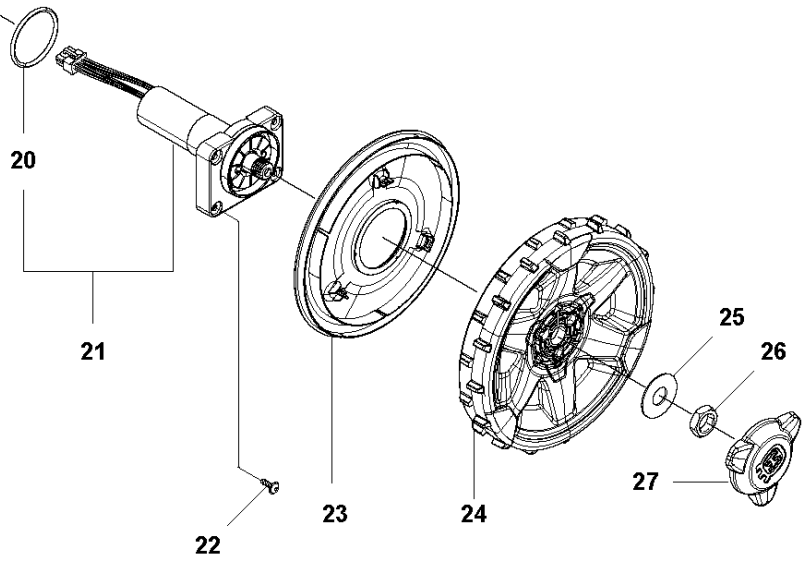

E AUTOMOWER 310, 315
WHEELS & TIRES

Ref	Artikelnr	Beskrivning	Anmärkning	ANT SATS AL
1	587 65 19-01	HJUL KIT	Front Wheel Assy	2
2	576 01 94-02	LÅSBRICKA	Lock Washer	2
3	585 19 68-01	BRICKA	Washer	2
4	585 21 42-01	KULLAGER	Ball Bearing	2
5	585 21 42-01	KULLAGER	Ball Bearing	2
6	535 08 78-02	BRICKA	Washer	2
7	585 19 68-01	BRICKA	Washer	2
8	585 18 72-01	SPINDEL	Spindle	2
9	587 44 93-01	SHIELD KIT	Shield KIT	2
10	580 48 71-01	TÄTNING	Sealing	2
11	585 21 42-01	KULLAGER	Ball Bearing	2
12	579 45 71-01	HJUL	Wheel Inside	2
13	574 44 98-01	HJUL	Wheel Tyre	2
14	580 44 51-01	O-RING	O-ring	2
15	585 21 42-01	KULLAGER	Ball Bearing	2
16	585 19 68-01	BRICKA	Washer	2
17	576 01 94-01	LÅSBRICKA	Lock Washer	2
18	579 45 72-01	HJUL	Wheel Outside	2
19	575 54 33-14	SCREW	Screw	6
20	580 44 39-02	O-RING	O-ring	2
21	587 44 94-04	MOTOR KIT	Motor ASSY	1
22	574 45 01-01	SKRUV ITXPANT	Screw	8
23	585 06 56-01	KÅPA	Cover - Rear Wheel	2
24	590 21 75-01	HJUL	Rear Wheel	2
25	586 21 06-01	BRICKA	Washer	2
26	731 43 24-01	HEXAGON TUNN MUTTER	Thin Nut	2
27	579 50 55-02	NAVKAPSEL	Hub Cap	2