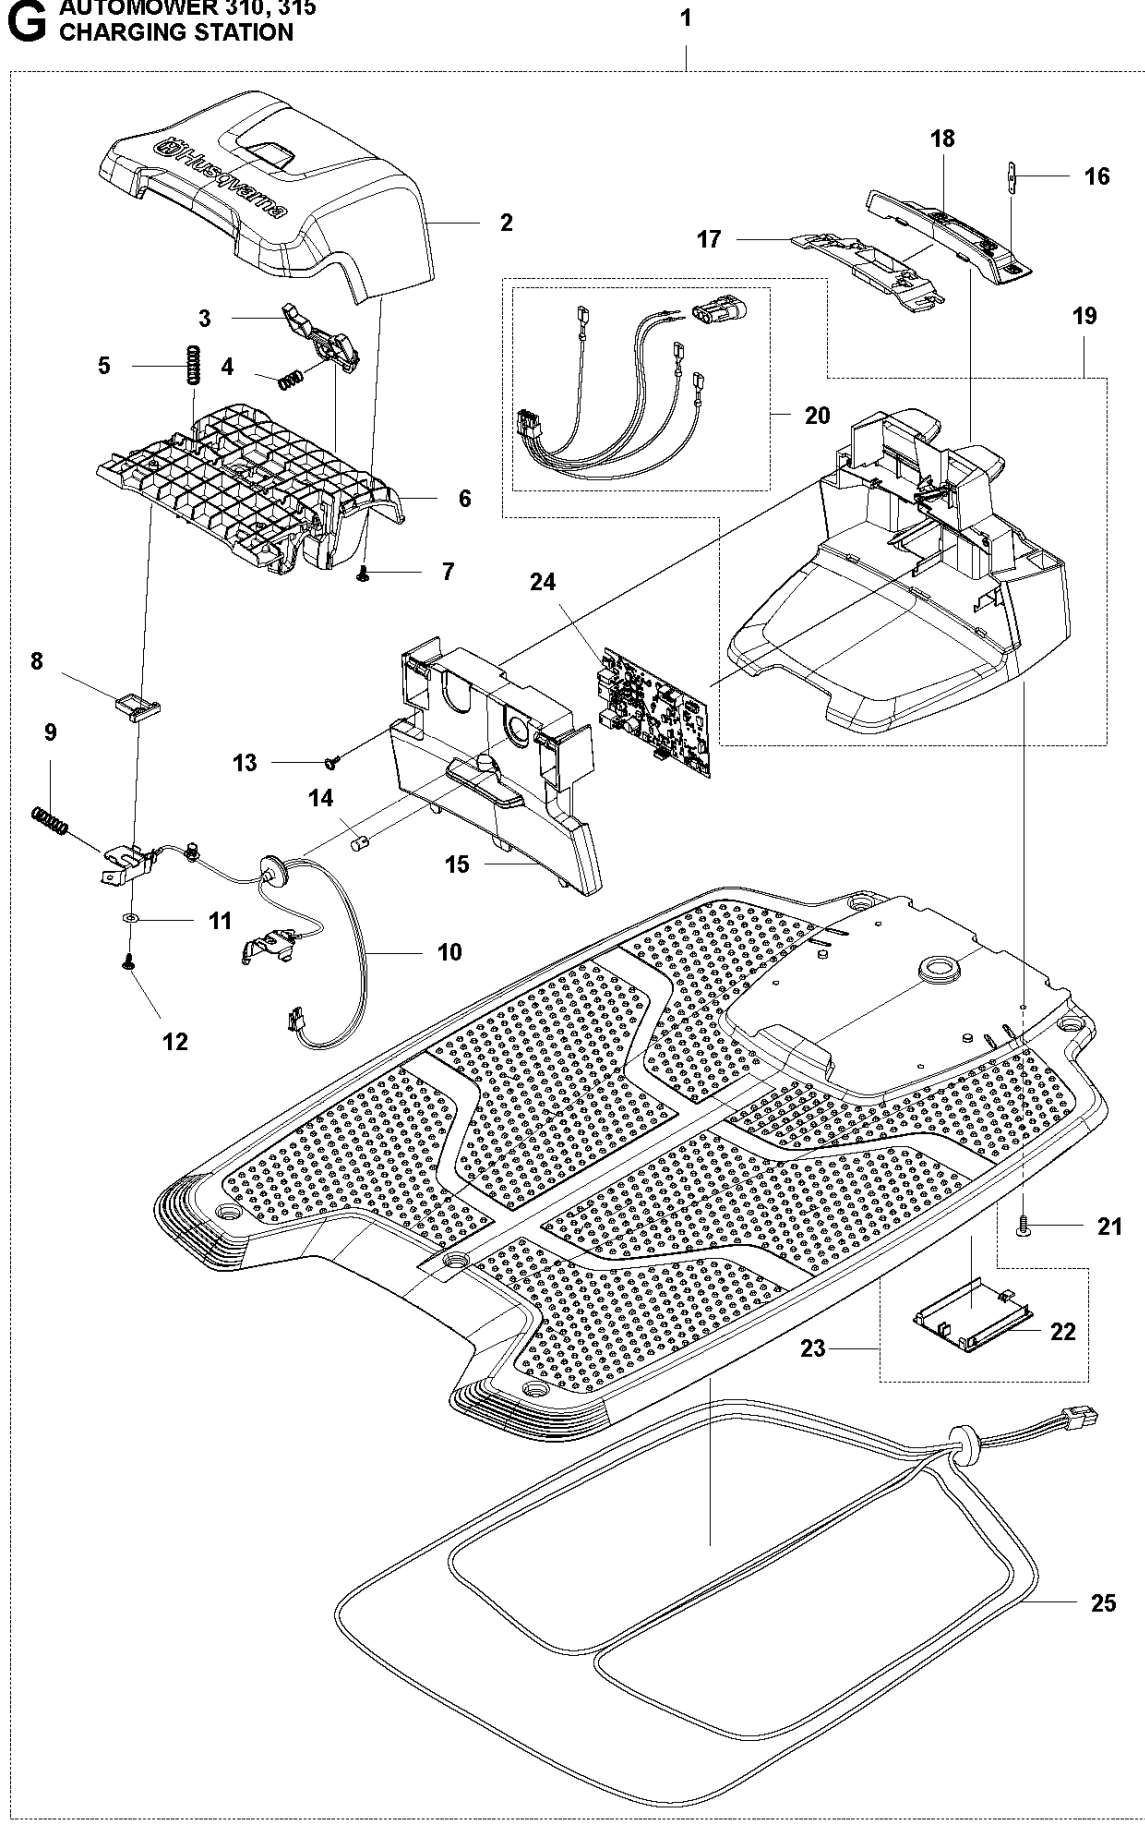

G AUTOMOWER 310, 315
CHARGING STATION

Ref	Artikelnr	Beskrivning	Anmärkning	ANT	SATS
				AL	
1	585 16 40-02	LADDSTATION	Charging Station	1	
2	585 07 11-02	HATT	Cap	1	
3	579 46 24-02	KNAPP	Button - Release	1	
4	574 48 70-01	FJÄDER	Spring	1	
5	580 51 14-01	FJÄDER	Spring	2	
6	579 45 80-04	RAM	Frame	1	
7	575 54 33-14	SCREW	Screw	4	
8	579 46 05-01	DISTANSBRICKA	Distance	2	
9	580 51 14-01	FJÄDER	Spring	2	
10	585 53 95-02	KABLAGE KPL	Loom Charging Contact	1	
11	734 11 37-41	BRICKA	Washer	2	
12	575 54 33-14	SCREW	Screw	2	
13	575 54 33-14	SCREW	Screw	2	
14	590 21 72-01	LINS	Lens	1	
15	585 07 14-01	LOCK	Lid	1	
16	580 50 41-01	POLSKO	Terminal	3	
17	579 45 98-01	PAN	Panel	1	
18	579 45 99-01	HÅLLARE	Holder	1	
19	588 41 61-01	HUS KPL	Housing	1	
20	587 65 15-01	LOOM KIT	Loom	1	
21	575 54 33-14	SCREW	Screw	4	
22	585 91 93-01	KÅPA	Cover	1	
23	587 65 16-02	LADDPLATTA	Charging Plate KIT	1	
24	592 90 93-02	KRETSKORT	Printed Circuit ASSY	1	
25	590 52 72-01	KABLAGE KPL		1	1