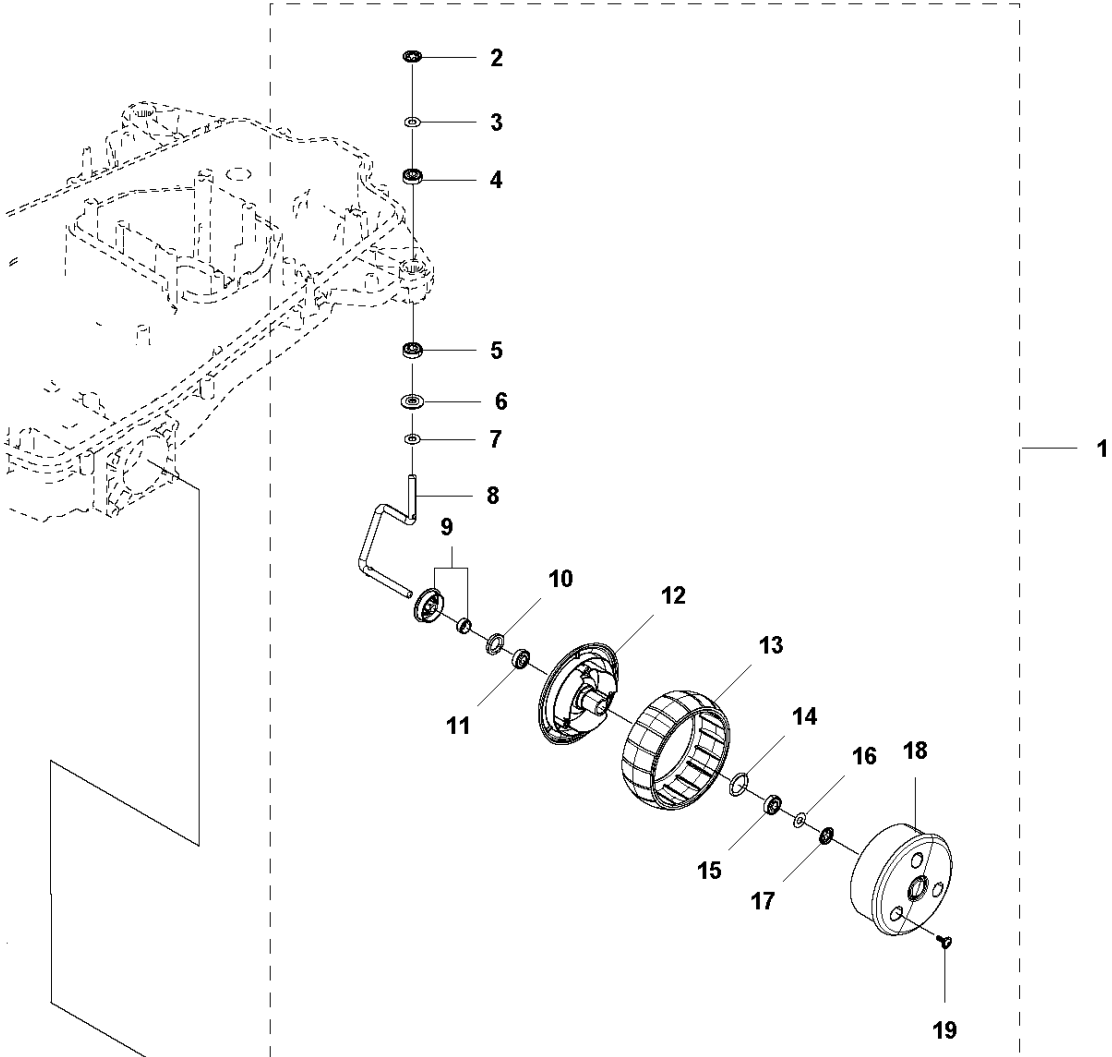

E AUTOMOWER 310, 315
WHEELS & TIRES

Ref	Artikelnr	Beskrivning	Anmärkning	ANT SATS AL
1	587 65 19-01	HJUL KIT	Front Wheel Assy	2
2	576 01 94-02	LÅSBRICKA	Lock Washer	2
3	585 19 68-01	BRICKA	Washer	2
4	585 21 42-01	KULLAGER	Ball Bearing	2
5	585 21 42-01	KULLAGER	Ball Bearing	2
6	535 08 78-02	BRICKA	Washer	2
7	585 19 68-01	BRICKA	Washer	2
8	585 18 72-01	SPINDEL	Spindle	2
9	587 44 93-01	SHIELD KIT	Shield KIT	2
10	580 48 71-01	TÄTNING	Sealing	2
11	585 21 42-01	KULLAGER	Ball Bearing	2
12	579 45 71-01	HJUL	Wheel Inside	2
13	574 44 98-01	HJUL	Wheel Tyre	2
14	580 44 51-01	O-RING	O-ring	2
15	585 21 42-01	KULLAGER	Ball Bearing	2
16	585 19 68-01	BRICKA	Washer	2
17	576 01 94-01	LÅSBRICKA	Lock Washer	2
18	579 45 72-01	HJUL	Wheel Outside	2
19	575 54 33-14	SCREW	Screw	6
20	580 44 39-02	O-RING	O-ring	2
21	587 44 94-04	MOTOR KIT	Motor ASSY	1
22	574 45 01-01	SKRUV ITXPANT	Screw	8
23	585 06 56-01	KÅPA	Cover - Rear Wheel	2
24	590 21 75-01	HJUL	Rear Wheel	2
25	586 21 06-01	BRICKA	Washer	2
26	731 43 24-01	HEXAGON TUNN MUTTER	Thin Nut	2
27	579 50 55-02	NAVKAPSEL	Hub Cap	2