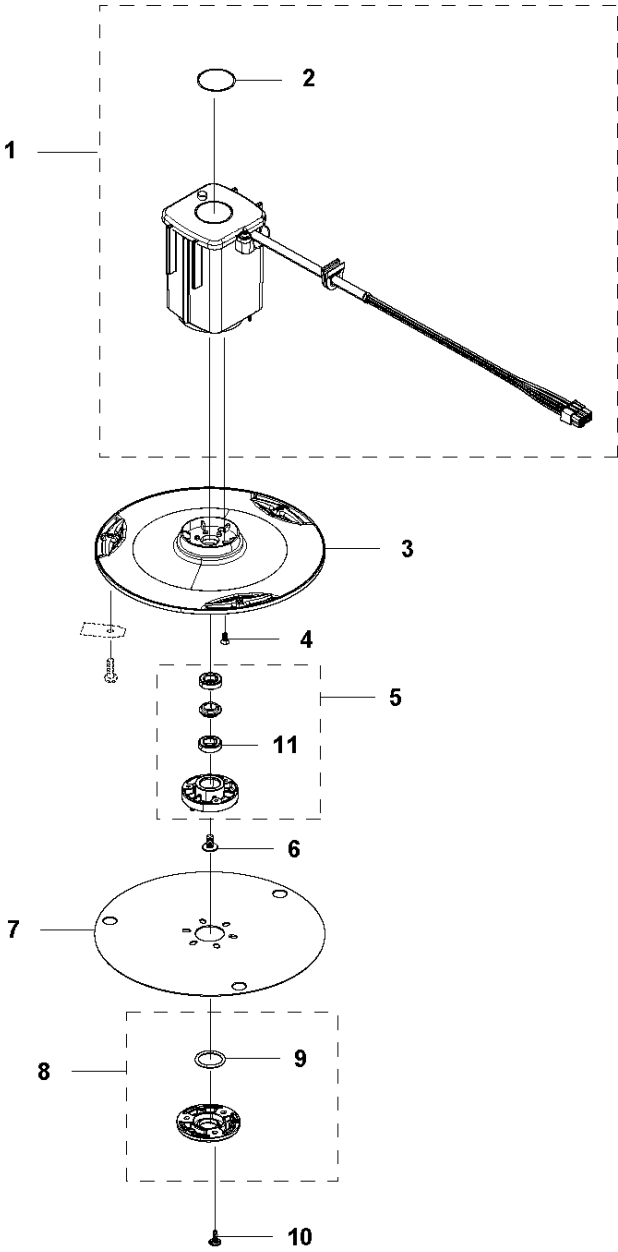

F AUTOMOWER 310, 315
BLADE MOTOR & CUTTING EQUIPMENT

KNIVMOTOR OCH SKÄRUTRUSTNING

AUTOMOWER 315, 2020-

Ref	Artikelnr	Beskrivning	Anmärkning	ANT SATS AL
2	577 75 37-01	LUFTFILTER	Air Filter	10
1	584 92 05-02	MOTOR KPL	Motor ASSY	1
3	585 29 69-02	KNIVDISK	Cutting Disk	1
4	590 50 87-01	SCREW	Screw	3
5	588 42 17-02	LAGERHUS KPL	Bearing Housing ASSY	1
6	535 07 60-01	SCREW	Screw	1
7	585 29 70-01	HASPLÅT	Skid Plate	1
8	587 44 96-01	TÄCKLOCKSSATS	Bearing Cover	1
9	585 29 75-01	O-RING	O-Ring	1
10	575 54 33-14	SCREW	Screw	3
11	535 07 57-03	KULLAGER		1
11	593 08 08-01	KULLAGER	Tube 50 pcs	1