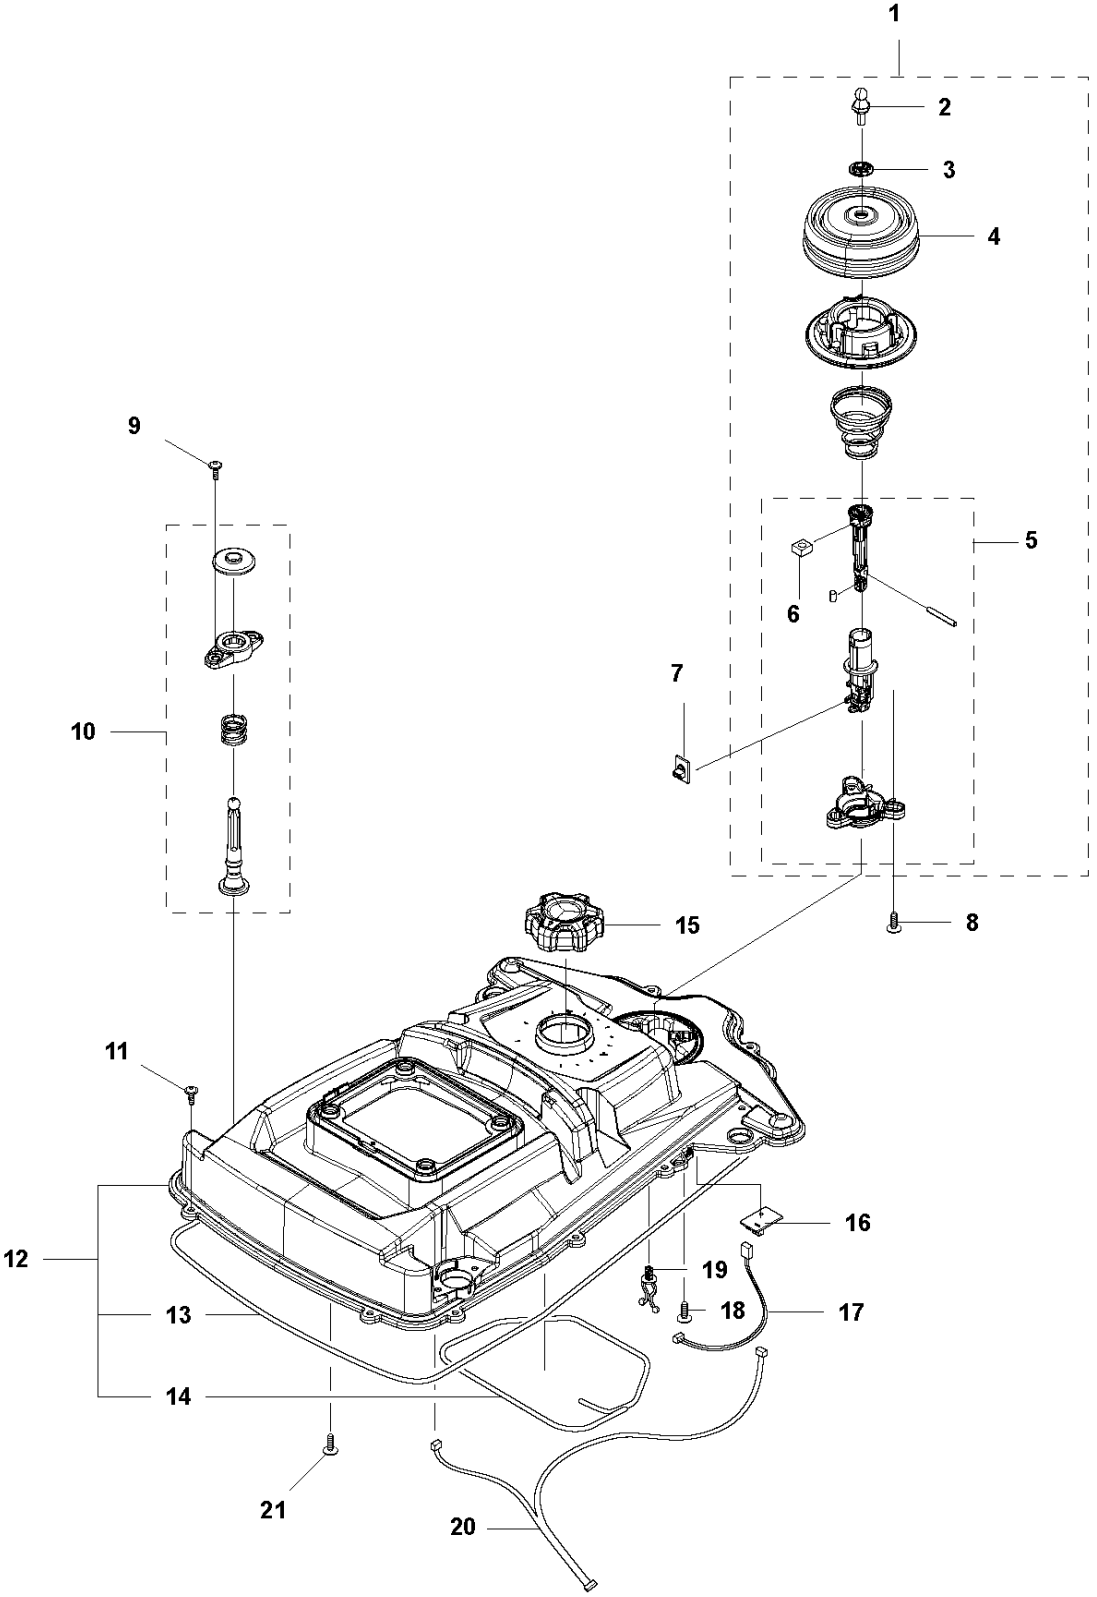

B AUTOMOWER 310, 315
CHASSIS UPPER

Ref	Artikelnr	Beskrivning	Anmärkning	ANT SATS AL
1	581 62 09-03	JOYSTICK KIT	Joystick KIT Front	1
2	580 52 67-01	STUD	Stud	1
3	579 52 57-01	BRICKA	Washer	1
4	579 47 46-01	BÄLG	Bellows	1
5	587 44 88-02	JOYSTICK KIT	Joystick ASSY	1
6	503 22 66-01	MUTTER 4-KANT	Square Nut	1
7	592 85 23-01	KRETSKORT	PCBA Lift Sensor	1
8	575 54 33-14	SCREW	Screw	3
9	574 45 01-01	SKRUV ITXPANT	Screw	4
10	594 05 86-01	JOYSTICK ASSY	Joystick KIT Rear	2
11	574 45 01-01	SKRUV ITXPANT	Screw	12
12	587 44 89-02	CHASSIS KIT	Chassis KIT	1
13	574 87 47-09	TÄTNINGSLIST	Sealing Strip (1 pcs, 5 mm)	1
14	574 87 47-08	TÄTNINGSLIST	Sealing Strip (1 pcs, 5 mm)	1
15	585 28 14-01	KNOPP	Knob	1
16	592 90 95-01	KRETSKORT	PCBA Collision Sensor	1
17	585 20 85-01	LOOM	Loom Lift-Collision	1
18	574 45 01-01	SKRUV ITXPANT	Screw	3
19	580 68 29-01	HÅLLARE	Holder Twist Lock	3
20	588 79 78-01	KABLAGE KPL	Loom	1
21	574 45 01-01	SKRUV ITXPANT	Screw	4