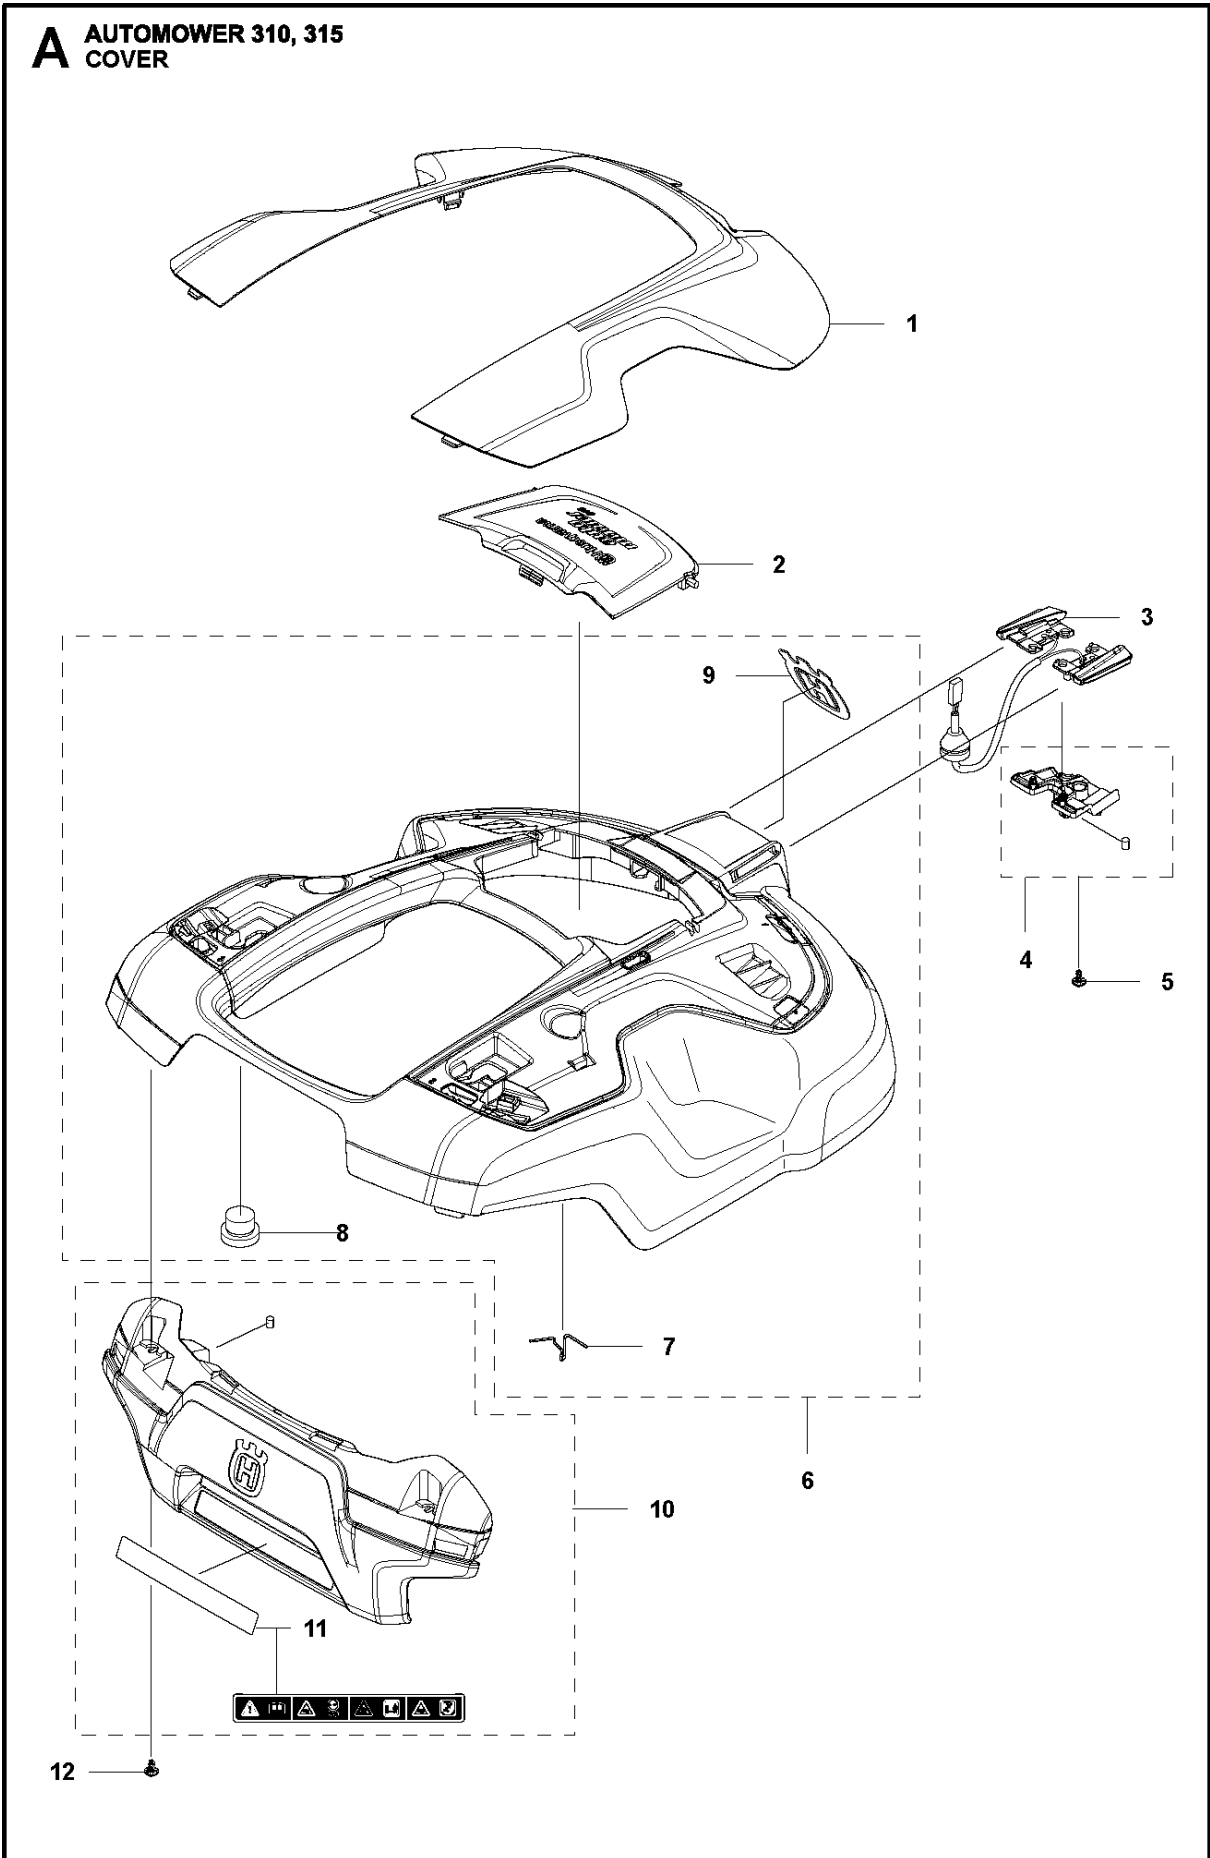

# SPARE PARTS LIST

ROBOTIC LAWN MOWERS

AUTOMOWER 315, 2020-

**A** AUTOMOWER 310, 315  
COVER

Ref	Artikelnr	Beskrivning	Anmärkning	ANT SATS AL
1	587 23 58-01	BODY KIT	Top Cover Grey	1
1	587 23 58-02	BODY KIT	Top Cover White	1
1	587 23 58-03	BODY KIT	Top Cover Orange	1
2	585 53 81-01	HUV	Hood 310	1
2	585 53 81-02	HUV	Hood 315	1
3	585 53 92-04	KABLAGE KPL	Charging Plate Wiring	1
4	587 44 86-02	HOLDER KIT	Holder KIT	1
5	574 45 01-01	SKRUV ITXPANT	Screw	1
6	587 44 85-01	BODY KIT	Body ASSY	1
7	587 41 94-02	FJÄDER	Spring Hood	1
8	580 52 68-01	HATT	Cap Snaploc	3
9	574 38 21-01	DEKAL	Crown	1
10	587 44 87-01	STÖTFÅNGARE	Bumper ASSY	1
11	586 35 97-01	DEKAL	Label Warning	1
12	574 45 01-01	SKRUV ITXPANT	Screw	2

**C** AUTOMOWER 310, 315  
CENTER CONSOL

Ref	Artikelnr	Beskrivning	Anmärkning	ANT SATS AL
1	587 65 13-01	HATCH KIT	Hatch KIT	1
2	585 27 56-01	KNAPP	Stop Button	1
3	585 27 59-01	LÅS	Lock	1
4	585 25 54-01	VRIDFJÄDER	Torsion Spring	1
5	576 24 22-01	FJÄDER	Spring	3
6	574 48 03-02	BRYTARE	Switch	1
7	585 27 57-01	STÖD	Support Rear	1
8	575 54 33-14	SCREW	Screw	2
9	584 97 45-01	TANGENTBORD	"Keyboard 2.1"" Display 310"	1
9	584 97 46-01	TANGENTBORD	"Keyboard 2.8"" Display 315"	1
10	587 44 90-01	TÄCKLOCKSSATS	"Cover KIT 2.1"" Display 310"	1
10	587 44 90-02	TÄCKLOCKSSATS	"Cover KIT 2.8"" Display 315"	1
11	574 87 47-08	TÄTNINGSLIST	Sealing Strip (1 pcs, 5 mm)	1
12	592 91 01-01	KRETSKORT	"PCBA MMI 2.1"" Display 310"	1
12	592 91 02-01	KRETSKORT	"PCBA MMI 2.8"" Display 315"	1
13	501 10 61-01	SUPPORT KIT	Support KIT	1
14	575 54 33-14	SCREW	Screw	2