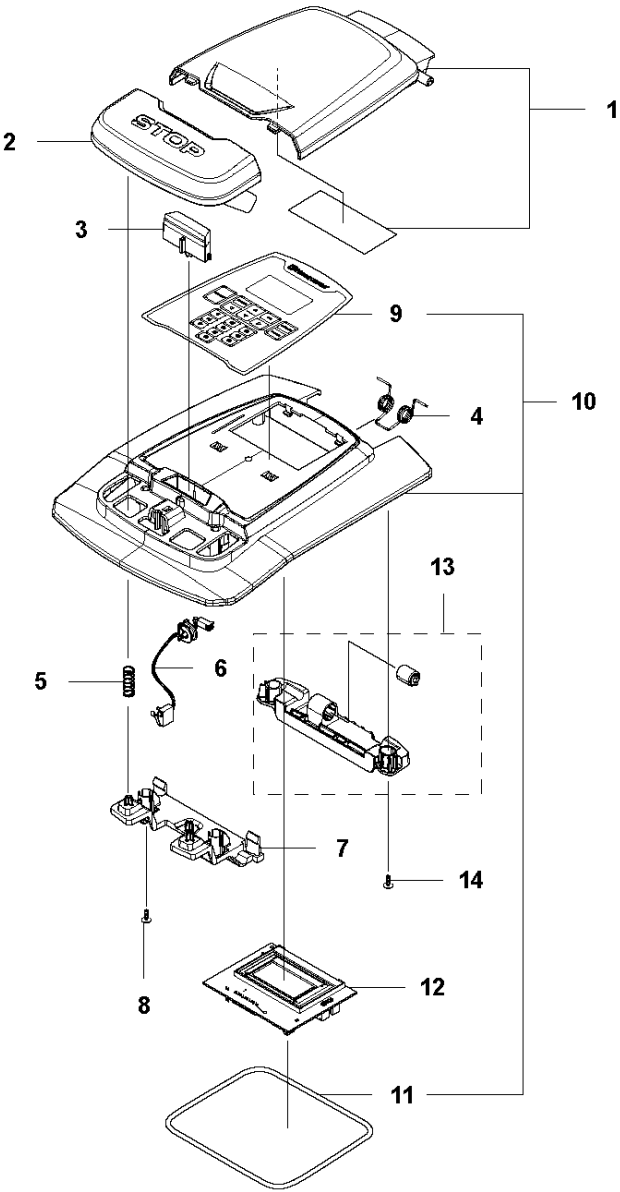

# SPARE PARTS LIST

ROBOTIC LAWN MOWERS

AUTOMOWER 315, 2020-

**A** AUTOMOWER 310, 315  
COVER

Ref	Artikelnr	Beskrivning	Anmärkning	ANT SATS AL
1	587 23 58-01	BODY KIT	Top Cover Grey	1
1	587 23 58-02	BODY KIT	Top Cover White	1
1	587 23 58-03	BODY KIT	Top Cover Orange	1
2	585 53 81-01	HUV	Hood 310	1
2	585 53 81-02	HUV	Hood 315	1
3	585 53 92-04	KABLAGE KPL	Charging Plate Wiring	1
4	587 44 86-02	HOLDER KIT	Holder KIT	1
5	574 45 01-01	SKRUV ITXPANT	Screw	1
6	587 44 85-01	BODY KIT	Body ASSY	1
7	587 41 94-02	FJÄDER	Spring Hood	1
8	580 52 68-01	HATT	Cap Snaploc	3
9	574 38 21-01	DEKAL	Crown	1
10	587 44 87-01	STÖTFÅNGARE	Bumper ASSY	1
11	586 35 97-01	DEKAL	Label Warning	1
12	574 45 01-01	SKRUV ITXPANT	Screw	2

**C** AUTOMOWER 310, 315  
CENTER CONSOL

Ref	Artikelnr	Beskrivning	Anmärkning	ANT SATS AL
1	587 65 13-01	HATCH KIT	Hatch KIT	1
2	585 27 56-01	KNAPP	Stop Button	1
3	585 27 59-01	LÅS	Lock	1
4	585 25 54-01	VRIDFJÄDER	Torsion Spring	1
5	576 24 22-01	FJÄDER	Spring	3
6	574 48 03-02	BRYTARE	Switch	1
7	585 27 57-01	STÖD	Support Rear	1
8	575 54 33-14	SCREW	Screw	2
9	584 97 45-01	TANGENTBORD	"Keyboard 2.1"" Display 310"	1
9	584 97 46-01	TANGENTBORD	"Keyboard 2.8"" Display 315"	1
10	587 44 90-01	TÄCKLOCKSSATS	"Cover KIT 2.1"" Display 310"	1
10	587 44 90-02	TÄCKLOCKSSATS	"Cover KIT 2.8"" Display 315"	1
11	574 87 47-08	TÄTNINGSLIST	Sealing Strip (1 pcs, 5 mm)	1
12	592 91 01-01	KRETSKORT	"PCBA MMI 2.1"" Display 310"	1
12	592 91 02-01	KRETSKORT	"PCBA MMI 2.8"" Display 315"	1
13	501 10 61-01	SUPPORT KIT	Support KIT	1
14	575 54 33-14	SCREW	Screw	2