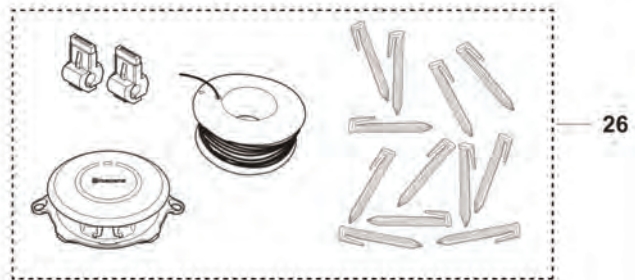

**AUTOMOWER 450X NERA
ACCESSORIES**

REF.	ART. NR	ARTIKELBESKRIVNING	ANMÄRKNING	KIT
2	536664101	HUS	Automower House	1
3	577469001	DEKAL	Decal	1
4	586885802	LOCK	Lid	1
5	585324002	HANDTAG	Handle	1
6	585324101	STÅNG	Rod	1
7	580511401	FJÄDER	Spring	2
8	585341501	GÅNGJÄRNSPINNE	Hinge pin	2
9	585341601	BALK	Beam	1
10	575543314	SCREW	Screw	9
11	585324001	HANDTAG	Handle	1
12	585323601	LUCKA	Hatch	1
13	536797201	HUS	Cover	1
14	597435801	SCREW	Screw	1
15	585323802	STÖD	Support	1
16	503226601	MUTTER 4-KANT	Square nut	1
17	585323801	STÖD	Support	1
18	535129303	SKRUV IHANM	Screw	4
19	536849201	WHEEL KIT	Terrain kit	1
20	505132803	BORSTSATS	Wheel Brush refill kit	1
21	590855101	SATS	Maintenance and Cleaning kit	1
22	537645401	KABLAG KPL	Service cable (USB)	1
23	598013101	KABLAG KPL	Battery tester cable	1
24	593967901	SPRAY	SPRAY Care and Shine Spray	1
25	580689502	DEKAL	Warranty seal	1
26	529880501	SATS	FlexiFence	1
27	529459701	SATS	Automower Area Switch	1
28	599801701	LÅDA	Connector protection box	1