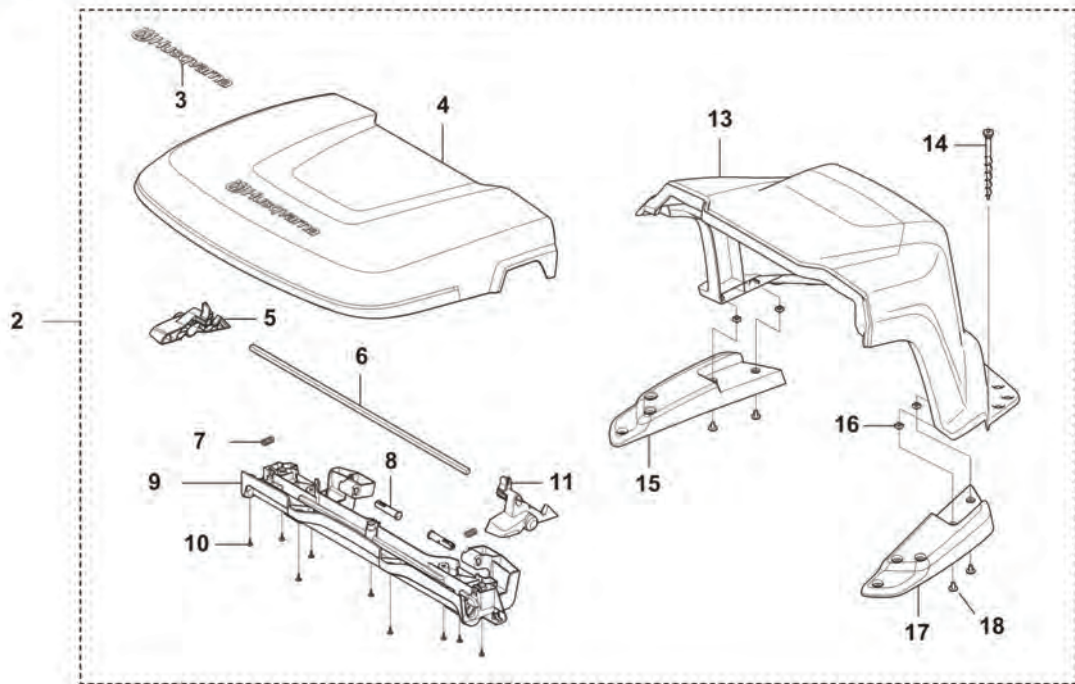

**AUTOMOWER 450X NERA
ACCESSORIES**

REF.	ART. NR	ARTIKELBESKRIVNING	ANMÄRKNING	KIT
2	536664101	HUS	Automower House	1
3	577469001	DEKAL	Decal	1
4	586885802	LOCK	Lid	1
5	585324002	HANDTAG	Handle	1
6	585324101	STÅNG	Rod	1
7	580511401	FJÄDER	Spring	2
8	585341501	GÅNGJÄRNSPINNE	Hinge pin	2
9	585341601	BALK	Beam	1
10	575543314	SCREW	Screw	9
11	585324001	HANDTAG	Handle	1
12	585323601	LUCKA	Hatch	1
13	536797201	HUS	Cover	1
14	597435801	SCREW	Screw	1
15	585323802	STÖD	Support	1
16	503226601	MUTTER 4-KANT	Square nut	1
17	585323801	STÖD	Support	1
18	535129303	SKRUV IHANM	Screw	4
19	536849201	WHEEL KIT	Terrain kit	1
20	505132803	BORSTSATS	Wheel Brush refill kit	1
21	590855101	SATS	Maintenance and Cleaning kit	1
22	537645401	KABLAG KPL	Service cable (USB)	1
23	598013101	KABLAG KPL	Battery tester cable	1
24	593967901	SPRAY	SPRAY Care and Shine Spray	1
25	580689502	DEKAL	Warranty seal	1
26	529880501	SATS	FlexiFence	1
27	529459701	SATS	Automower Area Switch	1
28	599801701	LÅDA	Connector protection box	1