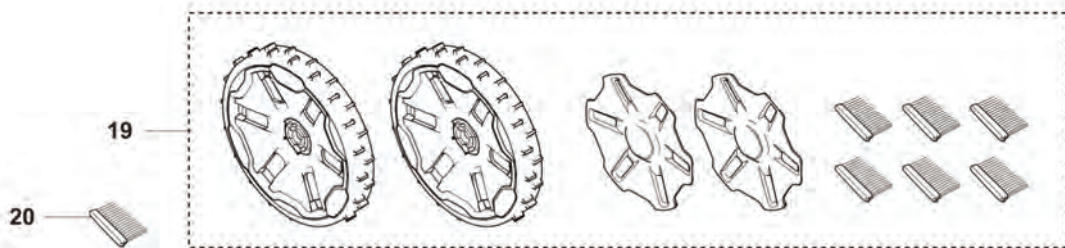

**AUTOMOWER 450X NERA
ACCESSORIES**

REF.	ART. NR	ARTIKELBESKRIVNING	ANMÄRKNING	KIT
2	536664101	HUS	Automower House	1
3	577469001	DEKAL	Decal	1
4	586885802	LOCK	Lid	1
5	585324002	HANDTAG	Handle	1
6	585324101	STÅNG	Rod	1
7	580511401	FJÄDER	Spring	2
8	585341501	GÅNGJÄRNSPINNE	Hinge pin	2
9	585341601	BALK	Beam	1
10	575543314	SCREW	Screw	9
11	585324001	HANDTAG	Handle	1
12	585323601	LUCKA	Hatch	1
13	536797201	HUS	Cover	1
14	597435801	SCREW	Screw	1
15	585323802	STÖD	Support	1
16	503226601	MUTTER 4-KANT	Square nut	1
17	585323801	STÖD	Support	1
18	535129303	SKRUV IHANM	Screw	4
19	536849201	WHEEL KIT	Terrain kit	1
20	505132803	BORSTSATS	Wheel Brush refill kit	1
21	590855101	SATS	Maintenance and Cleaning kit	1
22	537645401	KABLAG KPL	Service cable (USB)	1
23	598013101	KABLAG KPL	Battery tester cable	1
24	593967901	SPRAY	SPRAY Care and Shine Spray	1
25	580689502	DEKAL	Warranty seal	1
26	529880501	SATS	FlexiFence	1
27	529459701	SATS	Automower Area Switch	1
28	599801701	LÅDA	Connector protection box	1