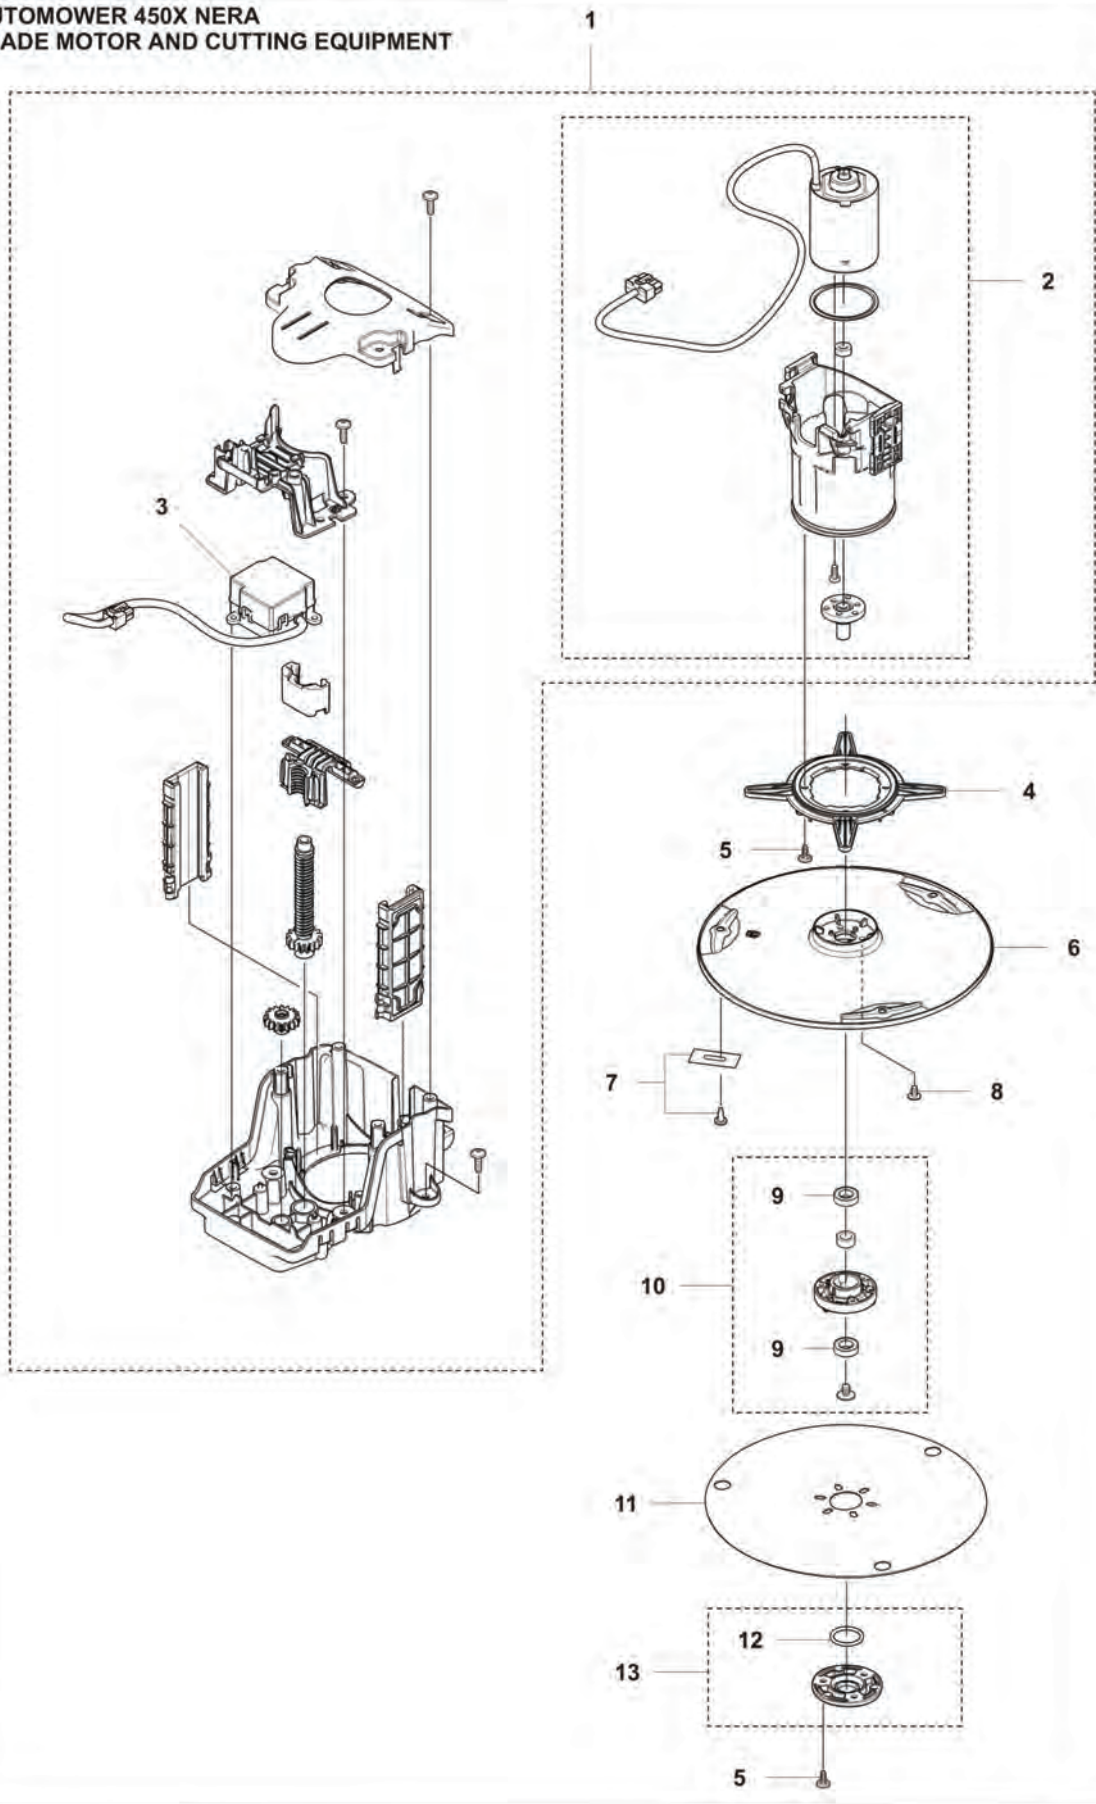

**AUTOMOWER 450X NERA
BLADE MOTOR AND CUTTING EQUIPMENT**

REF.	ART. NR	ARTIKELBESKRIVNING	ANMÄRKNING	KIT
1	538876701	CUTTING MODULE	Cutting module	1
2	531260901	MOTOR KPL	Cutting motor	1
3	592735802	MOTOR	Cutting height adjustment motor	1
4	531279001	RAM	Frame	1
5	575543314	SCREW	Screw	7
6	599674701	KNIVDISK	Blade disc	1
7	595084401	BLADE SET	(BLADE SET Automower® Endurance 6 pcs blister)	1
7	595084402	BLADE SET	(BLADE SET Automower® Endurance 45 pcs)	1
7	595084403	BLADE SET	(BLADE SET Automower® Endurance 300 pcs)	1
7	599805302	BLADE SET	(BLADE SET Enhance HSS Blades 300 pcs)	1
7	599805301	BLADE SET	(BLADE SET Enhance HSS Blades 45 pcs)	1
7	599805201	BLADE SET	(BLADE SET Automower® Endurance HSS 6 pcs blister)	1
7	599805202	BLADE SET	(BLADE SET Automower® Endurance HSS 45 pcs)	1
7	599805203	BLADE SET	(BLADE SET Automower® Endurance HSS 300 pcs)	1
8	590508701	SCREW	Screw	1
9	535075703	KULLAGER	Ball bearing	2
9	593080801	KULLAGER	Ball bearing. Tube 50pcs	1
10	588421702	LAGERHUS KPL	Bearing housing assy	1
11	598794901	HASPLÅT	Skid plate	1
12	585297501	O-RING	O-ring	1
13	587449601	TÄCKLOCKSSATS	Bearing cover	1