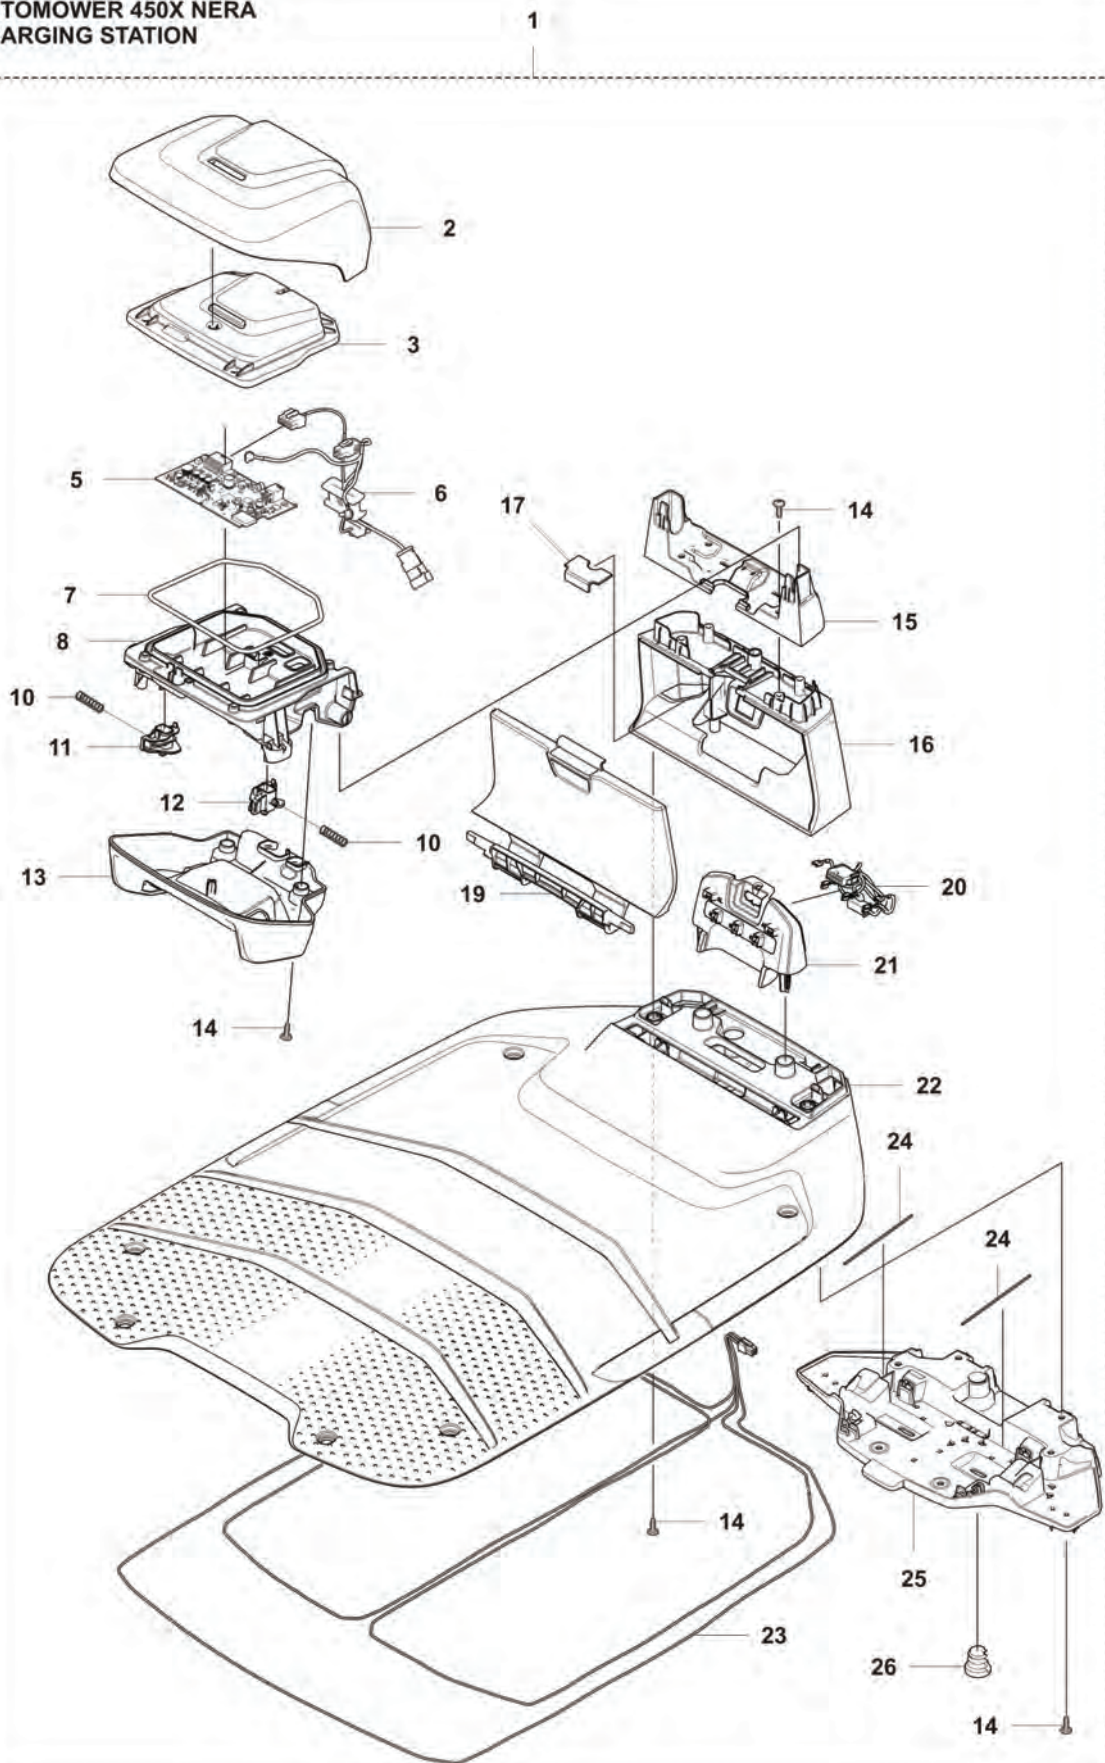

**AUTOMOWER 450X NERA
CHARGING STATION**

REF.	ART. NR	ARTIKELBESKRIVNING	ANMÄRKNING	KIT
1	531422301	LADDSTATION	Charging station	1
2	531422501	HATT	Upper Cover	1
3	531422901	LOCK	Lid	1
5	529899501	KRETSKORT	Charging station circuit board	1
6	536055201	KABLAGE KPL	Wiring Assy CS Main	1
7	574874708	TÄTNINGSLIST	Sealing strip	1
8	531423001	RAM	Frame	1
10	535130101	FJÄDER	Spring	2
11	531422601	KLAFF	Contact Plate Left	1
12	531422602	KLAFF	Contact Plate Right	1
13	531422701	HÖLJE	Lower Cover	1
14	574450101	SKRUV ITXPANT	Screw	12
15	535558601	STÖD	Support	1
16	531422401	HUS	Housing	1
17	536177201	LOCK	Lid	1
19	531422801	LUCKA	Hatch	1
20	535600701	KABLAGE KPL	Wiring Assy Antenna bridge	1
21	535600601	HUS	Cable Holder	1
22	531423101	BASEPLATE	Charging Station Baseplate	1
23	536166001	KABLAGE KPL	Wiring Assy Baseplate	1
24	588470201	FJÄDER	Spring	2
25	535600501	ANKARPLATTA	Baseplate Support	1
26	531262701	PLUGG	Plug	1