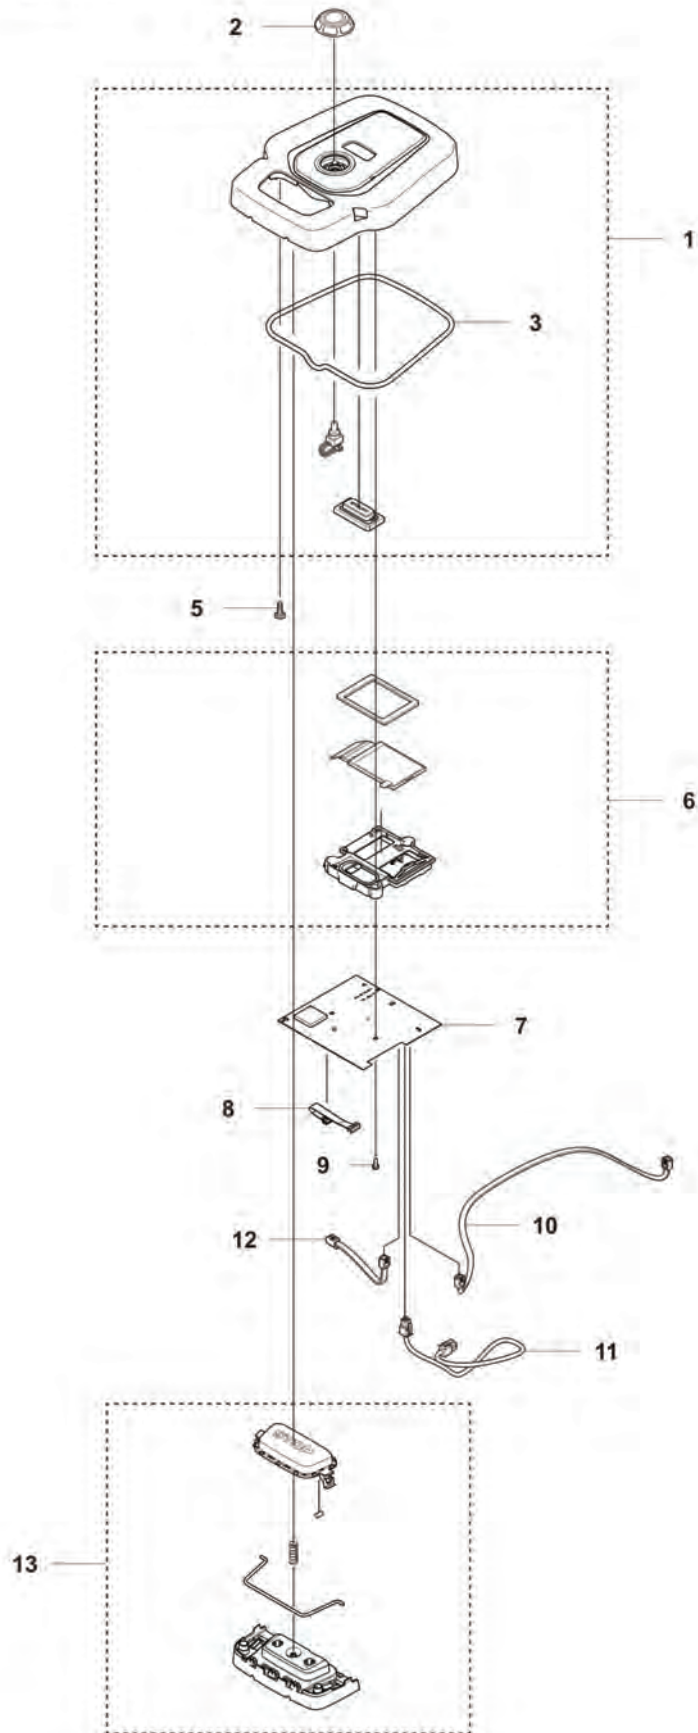

**RESERVDELSKATALOG**  
**: HUSQVARNA AUTOMOWER® 450X NERA**

Reservdelslista

**AUTOMOWER 450X NERA  
CHASSIS UPPER**

---

REF.	ART. NR	ARTIKELBESKRIVNING	ANMÄRKNING	KIT
1	586038902	KÅPA	Cover air filter	1
2	577753701	FILTER	Air Filter	1
3	599909801	CHASSI	Chassis Upper	1
4	591125501	KRETSKORT	Magnetic Sensor Circuit Board	1
5	535563901	HÅLLARE	Holder Magnetic Sensor Circuit Board	1
6	574450101	SKRUV ITXPANT	Screw	20
7	586662313	GPS MODULE	Communication circuit board, CBT5	1
8	598503602	VIKT	Weight	1
9	531352801	HÅLLARE	Weight holder	1
10	531351801	KABLAGE KPL	Buzzer	1

**AUTOMOWER 450X NERA  
CONSOLE**

---

REF.	ART. NR	ARTIKELBESKRIVNING	ANMÄRKNING	KIT
1	538876601	TÄCKLOCKSSATS	Cover kit	1
2	531375901	KNOPP	Jog Wheel	1
3	599911803	SEAL	Sealing strip	1
5	574450101	SKRUV ITXPANT	Screw	4
6	538822401	DISPLAY KIT	Display	1
7	599702701	KRETSKORT	Application circuit board	1
8	535588201	KABLAGE KPL	Wiring assy Start Button	1
9	525887402	SCREW CITXPANT	Screw	3
10	589350805	KABLAGE KPL	Wiring Assy Magnetic sensor	1
11	591203104	KABLAGE KPL	Wiring Assy Application board	1
12	536253901	KABLAGE KPL	Wiring Assy Communication circuit board	1
13	531376301	BUTTON ASSY	Stop Button kit	1