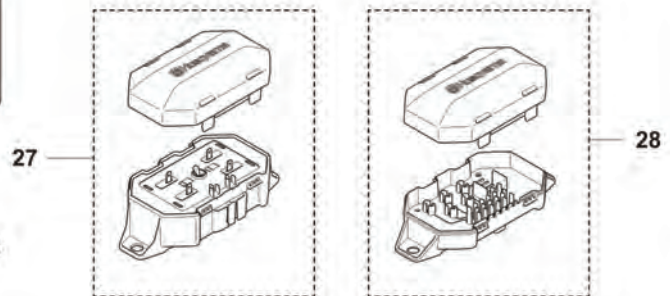

**AUTOMOWER 450X NERA
ACCESSORIES**

REF.	ART. NR	ARTIKELBESKRIVNING	ANMÄRKNING	KIT
2	536664101	HUS	Automower House	1
3	577469001	DEKAL	Decal	1
4	586885802	LOCK	Lid	1
5	585324002	HANDTAG	Handle	1
6	585324101	STÅNG	Rod	1
7	580511401	FJÄDER	Spring	2
8	585341501	GÅNGJÄRNSPINNE	Hinge pin	2
9	585341601	BALK	Beam	1
10	575543314	SCREW	Screw	9
11	585324001	HANDTAG	Handle	1
12	585323601	LUCKA	Hatch	1
13	536797201	HUS	Cover	1
14	597435801	SCREW	Screw	1
15	585323802	STÖD	Support	1
16	503226601	MUTTER 4-KANT	Square nut	1
17	585323801	STÖD	Support	1
18	535129303	SKRUV IHANM	Screw	4
19	536849201	WHEEL KIT	Terrain kit	1
20	505132803	BORSTSATS	Wheel Brush refill kit	1
21	590855101	SATS	Maintenance and Cleaning kit	1
22	537645401	KABLAG KPL	Service cable (USB)	1
23	598013101	KABLAG KPL	Battery tester cable	1
24	593967901	SPRAY	SPRAY Care and Shine Spray	1
25	580689502	DEKAL	Warranty seal	1
26	529880501	SATS	FlexiFence	1
27	529459701	SATS	Automower Area Switch	1
28	599801701	LÅDA	Connector protection box	1