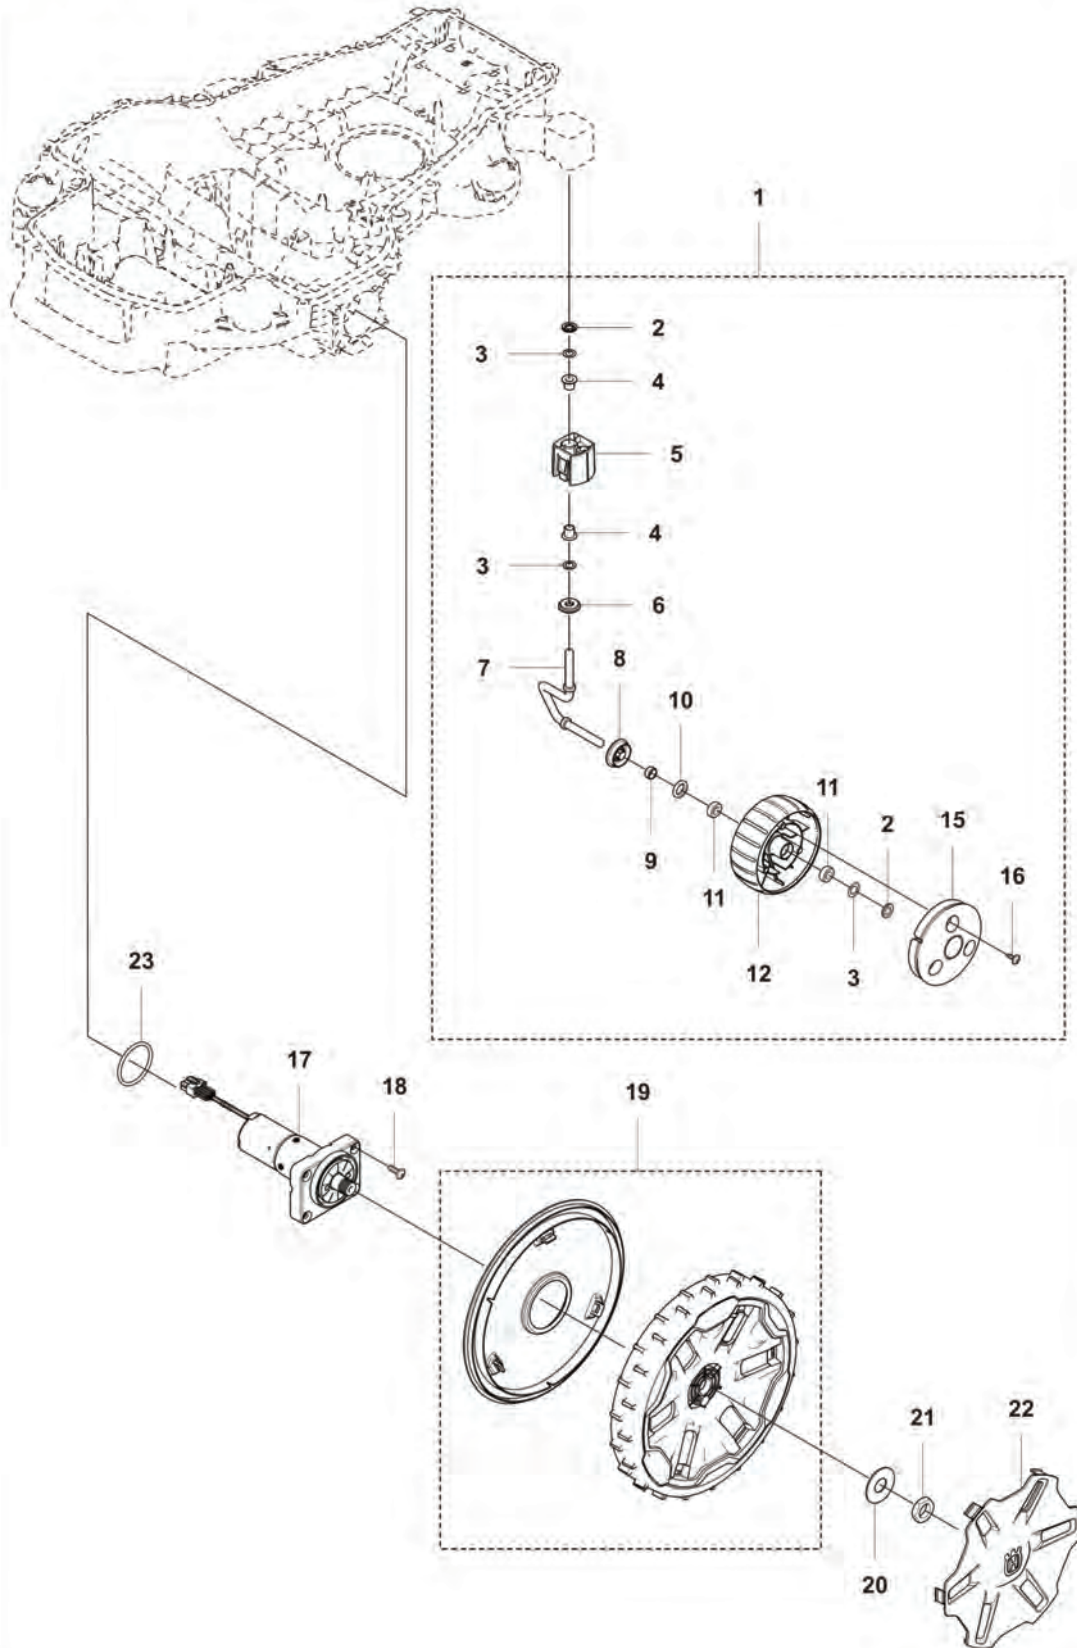

**AUTOMOWER 450X NERA
WHEELS AND TIRES**

REF.	ART. NR	ARTIKELBESKRIVNING	ANMÄRKNING	KIT
1	536119702	HJUL KPL	Front wheel assy	1
2	576019302	LÅSBRICKA	Washer	4
3	580764601	BRICKA	Washer	6
4	535293801	BUSHING	Bushing	4
5	531264301	HYLSA	Socket	2
6	536661901	SKÄRM	Shield	2
7	531263302	SPINDEL	Spindle	1
8	531264201	SKÄRM	Shield	2
9	580412001	HYLSA	Sleeve	1
10	580487101	TÄTNING	Sealing	2
11	580605101	KULLAGER	Ball bearing	4
11	597795601	KULLAGER	Tube 50pcs	1
12	531344201	HJUL	Tire	2
15	531344401	HJUL	Wheel outside	2
16	575543314	SCREW	Screw	6
17	581621306	MOTOR KIT	Wheel motor	2
18	574450101	SKRUV ITXPANT	Screw	8
19	538816501	HJUL KPL	Rear wheel	2
20	586210601	BRICKA	Washer	1
21	731432401	HEXAGON TUNN MUTTER	Nut	2
22	531356501	NAVKAPSEL	Hub Cap	2
23	580443902	O-RING	O-ring	2