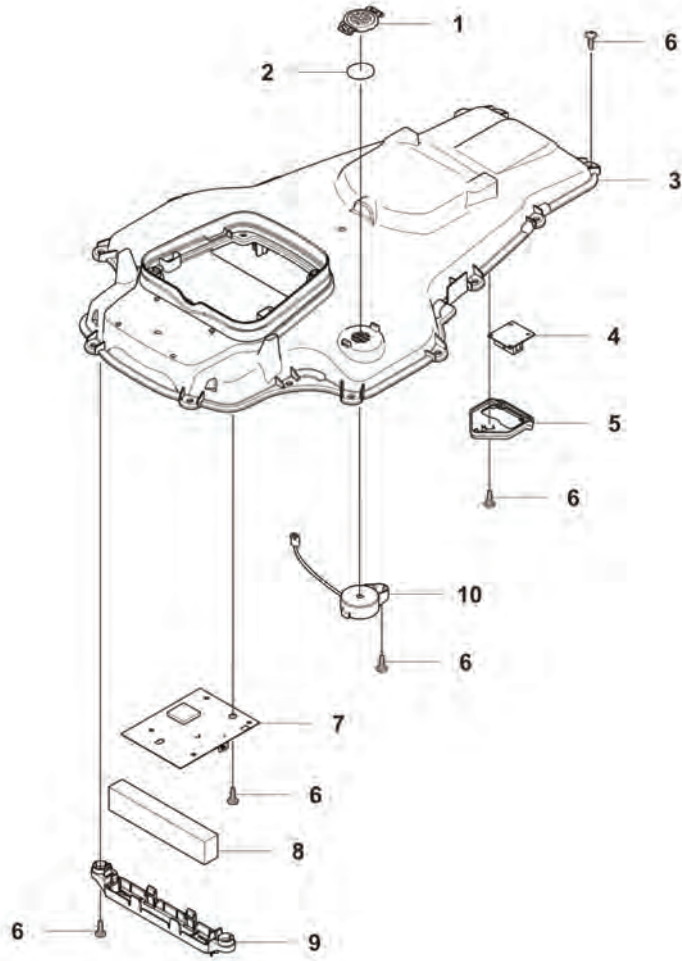

**RESERVDELSKATALOG**  
**: HUSQVARNA AUTOMOWER® 450X NERA**

Reservdelslista

**AUTOMOWER 450X NERA  
CHASSIS UPPER**

---

REF.	ART. NR	ARTIKELBESKRIVNING	ANMÄRKNING	KIT
1	586038902	KÅPA	Cover air filter	1
2	577753701	FILTER	Air Filter	1
3	599909801	CHASSI	Chassis Upper	1
4	591125501	KRETSKORT	Magnetic Sensor Circuit Board	1
5	535563901	HÅLLARE	Holder Magnetic Sensor Circuit Board	1
6	574450101	SKRUV ITXPANT	Screw	20
7	586662313	GPS MODULE	Communication circuit board, CBT5	1
8	598503602	VIKT	Weight	1
9	531352801	HÅLLARE	Weight holder	1
10	531351801	KABLAGE KPL	Buzzer	1

**AUTOMOWER 450X NERA  
CONSOLE**

---

REF.	ART. NR	ARTIKELBESKRIVNING	ANMÄRKNING	KIT
1	538876601	TÄCKLOCKSSATS	Cover kit	1
2	531375901	KNOPP	Jog Wheel	1
3	599911803	SEAL	Sealing strip	1
5	574450101	SKRUV ITXPANT	Screw	4
6	538822401	DISPLAY KIT	Display	1
7	599702701	KRETSKORT	Application circuit board	1
8	535588201	KABLAGE KPL	Wiring assy Start Button	1
9	525887402	SCREW CITXPANT	Screw	3
10	589350805	KABLAGE KPL	Wiring Assy Magnetic sensor	1
11	591203104	KABLAGE KPL	Wiring Assy Application board	1
12	536253901	KABLAGE KPL	Wiring Assy Communication circuit board	1
13	531376301	BUTTON ASSY	Stop Button kit	1