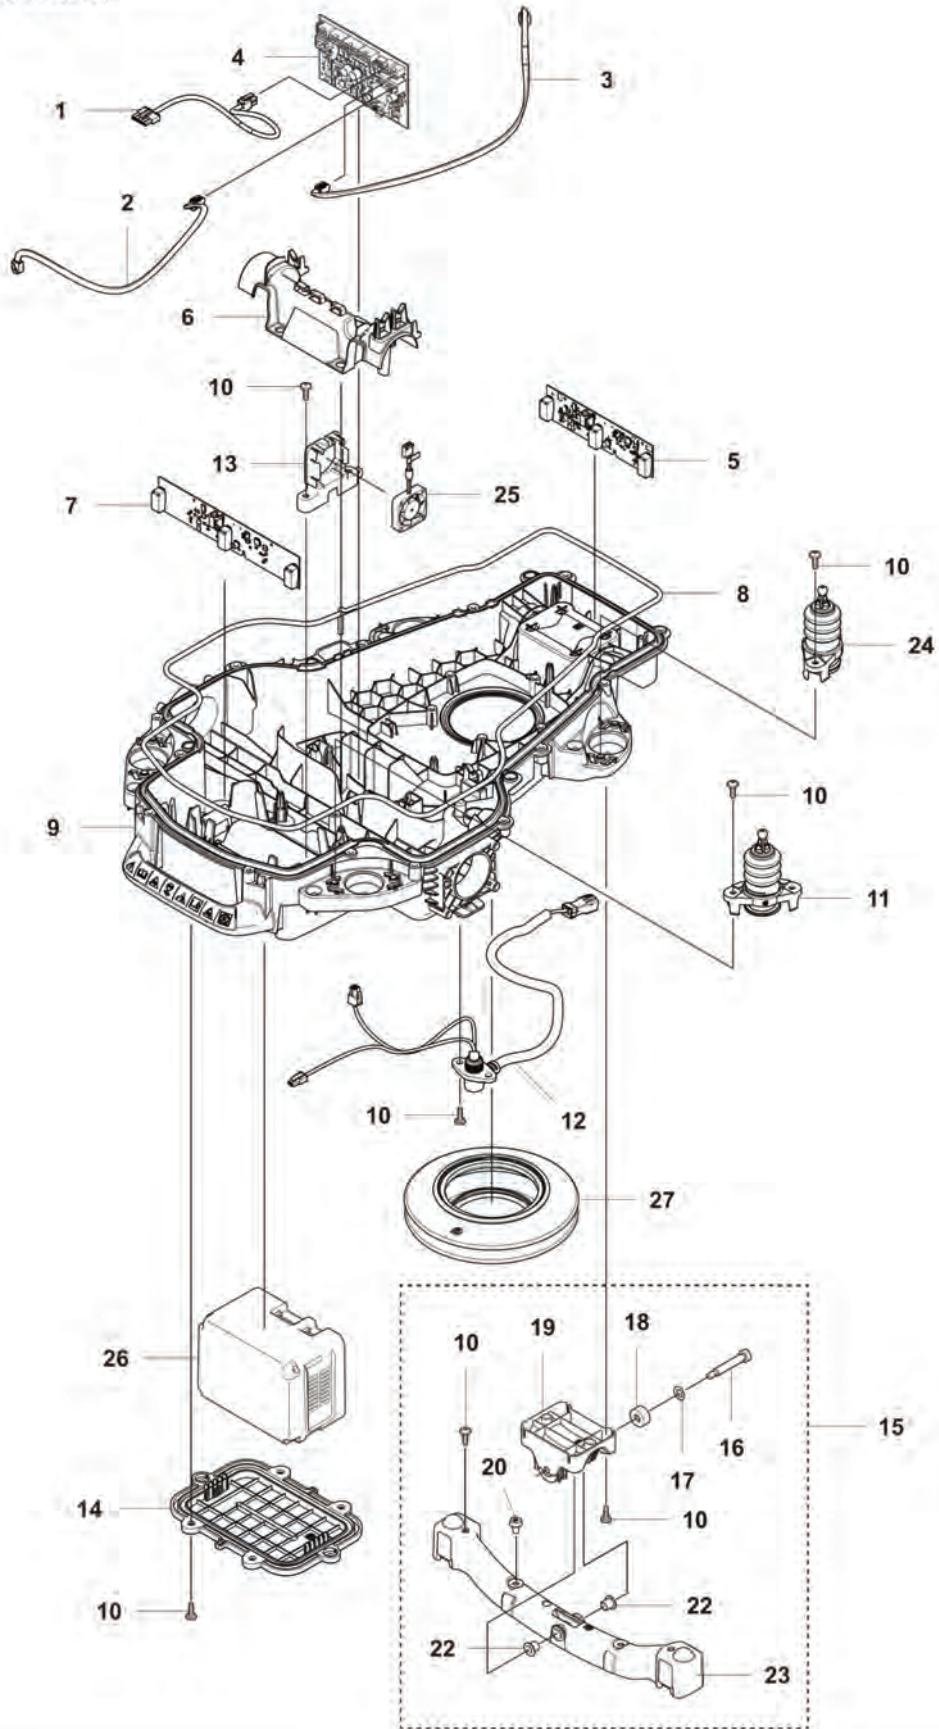

**AUTOMOWER 450X NERA
CHASSIS LOWER**

REF.	ART. NR	ARTIKELBESKRIVNING	ANMÄRKNING	KIT
1	535280503	KABLAGE KPL	Wiring Assy Battery	1
2	536253909	KABLAGE KPL	Wiring Assy Loop rear	1
3	536253904	KABLAGE KPL	Wiring Assy Loop front	1
4	591125601	KRETSKORT	Motor control circuit board	1
5	591125703	KRETSKORT	Loop sensor circuit board front	1
6	531226601	FÄSTE	Cable holder	1
7	591125704	KRETSKORT	Loop sensor circuit board rear	1
8	574874720	TÄTNINGSLIST	Sealing Strip	1
9	599910101	CHASSI	Chassis lower	1
10	574450101	SKRUV ITXPANT	Screw	27
11	531281301	JOYSTICK ASSY	Joystick Rear Collision	2
12	531189501	KABLAGE KPL	Main Cable	1
13	536651501	HÅLLARE	Holder Cooling Fan	1
14	599987301	KÅPA	Battery Cover	1
15	535279801	SHAFT SYSTEM	Shaft assy	1
16	536389301	SCREW	Screw	1
17	536260001	BRICKA	Washer	1
18	531260501	BUSHING	Bushing	1
19	599910301	FÄSTE	Bracket	1
20	535293701	DAMPER	Damper	2
22	535293801	BUSHING	Bushing	2
23	599910201	BALK	Pivoting shaft	1
24	531281201	JOYSTICK ASSY	Joystick Front Lift & Collision	1
25	536771601	FLÄKT	Cooling fan	1
26	531293701	BATTERI	Battery	1
27	599318301	BÄLG	Bellow	1