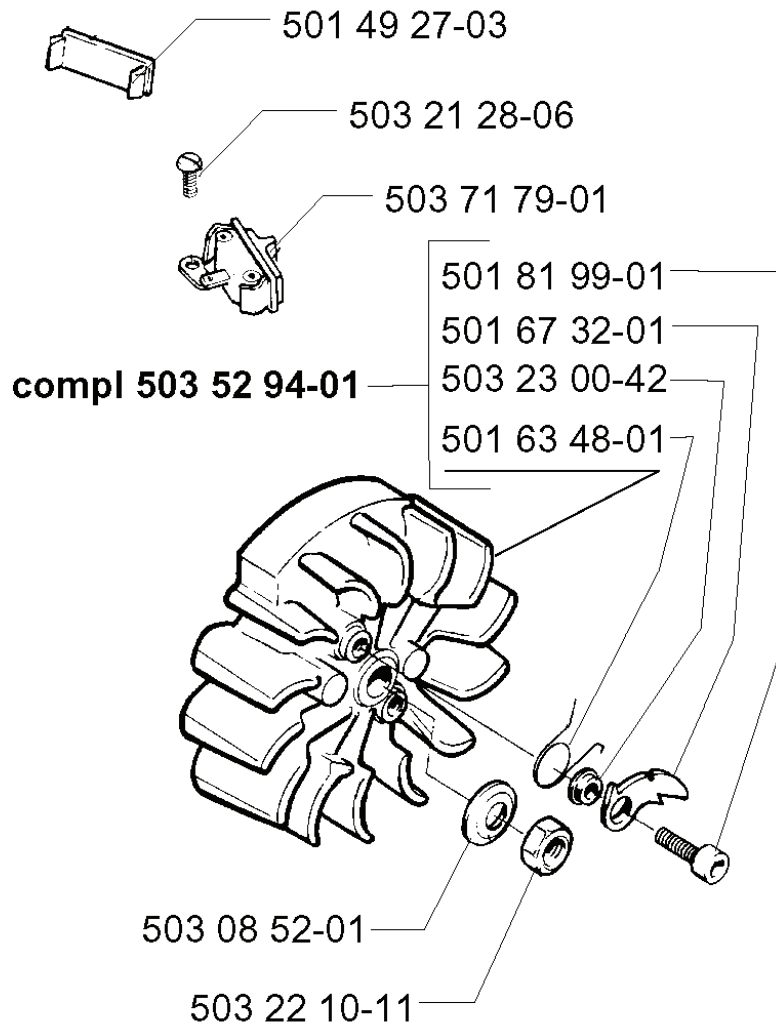

**P**

**Levereras endast som reservdel  
Delivery as spare part only  
Nur als Ersatzteil lieferbar  
Livrable seulement comme pièce de  
rechange  
Solo como repuesto**

503 63 10-02

501 87 95-01

---

REF.	ART. NR	ARTIKELBESKRIVNING	ANMÄRKNING	KIT
503 63 10- 02	503631002	KEDJELEDARPLÅT		1
501 87 95- 01	501879501	BARKSTÖD		1

503 66 91-01\*\*

503 69 69-01\*\*

503 50 86-02\*\*

\*\*

725 53 87-55\*\* (x2)

---

REF.	ART. NR	ARTIKELBESKRIVNING	ANMÄRKNING	KIT
503 55 55-03	503555503	LJUDDÄMPARE		1
503 50 86-02	503508602	BASEPLATE		1
503 20 02-12	503200212	SKRUV IHSCFM		1
725 53 87-55	725538755	SCREW		2
503 55 55-04	503555504	LJUDDÄMPARE	FF	1
503 55 55-05	503555505	LJUDDÄMPARE	DF	1
503 66 91-01	503669101	GNISTFÅNGARNÄT		1
503 69 69-01	503696901	FLÄNSBRICKA		1
503 21 90-08	503219008	SCREW CCRPANM		1

**K**

REF.	ART. NR	ARTIKELBESKRIVNING	ANMÄRKNING	KIT
501 49 27-03	501492703	KÅPA		1
503 21 28-06	503212806	SCREW CCRPANT		1
503 71 79-01	503717901	STOPPKONTAKT		1
501 81 99-01	501819901	SCREW		1
501 67 32-01	501673201	MEDBRINGARHAKE		1
503 23 00-42	503230042	BRICKA		1
501 63 48-01	501634801	FJÄDER		1
503 52 94-01	503529401	SVÅNGHJUL KPL		1
503 08 52-01	503085201	BRICKA		1
503 22 10-11	503221011	MUTTER (HEXAGON)		1
501 48 54-02	501485402	TÄNDSTIFTSSKYDD		1
506 02 72-07	506027207	ELECTRONIC MODULE		1
503 20 25-20	503202520	SKRUV IHSCM		1
501 83 98-01	501839801	KABEL		1