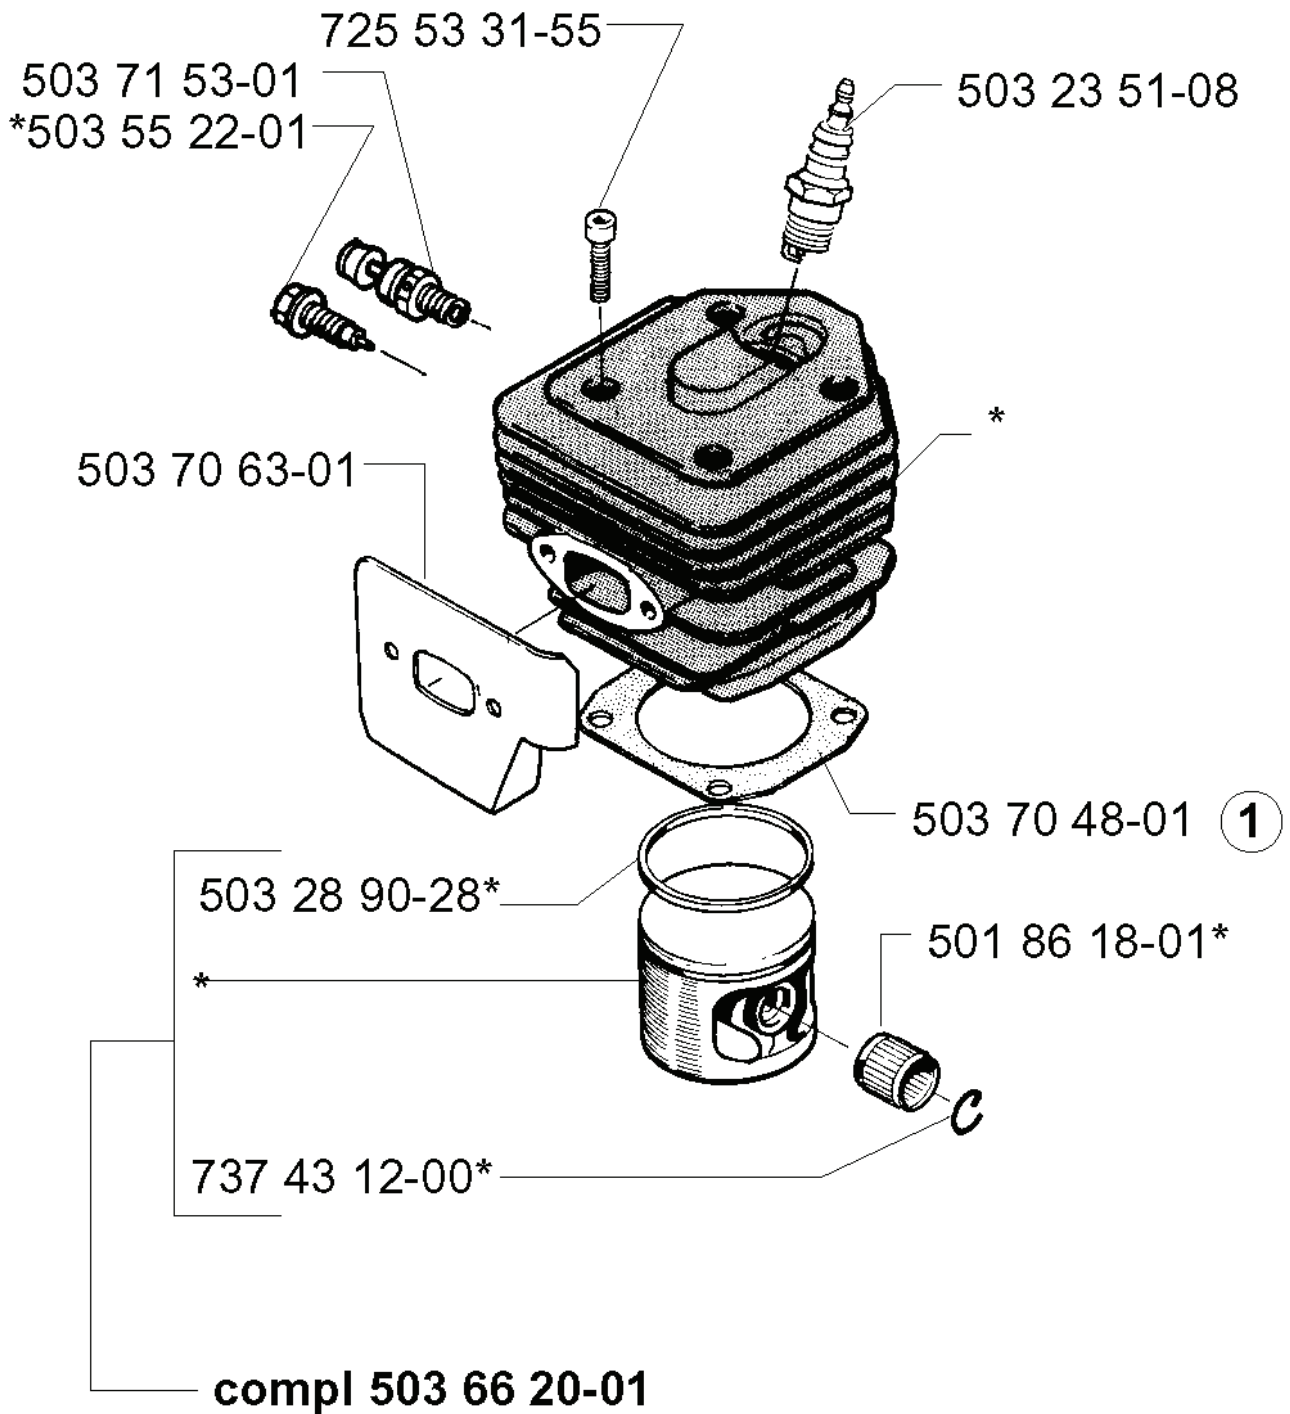

E *compl 503 66 08-72 DEKO