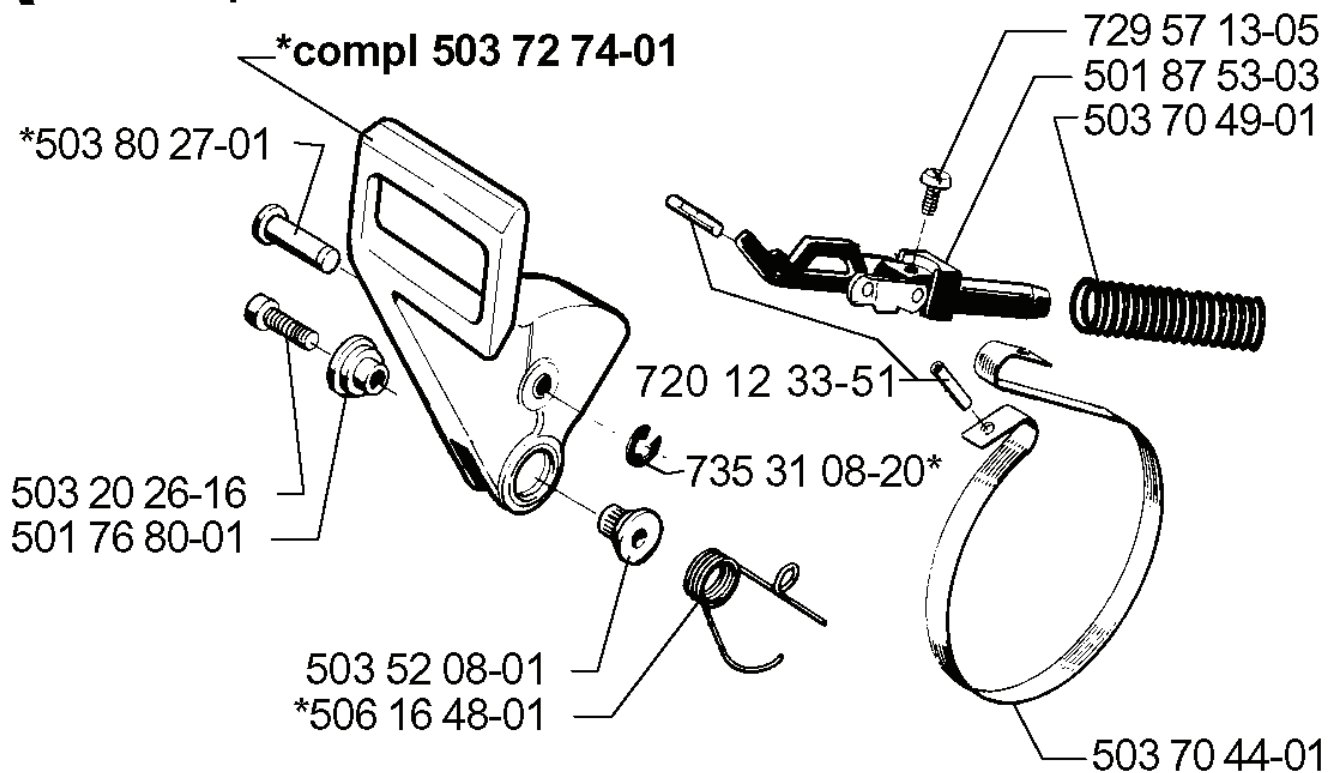

A

compl 503 74 70-72