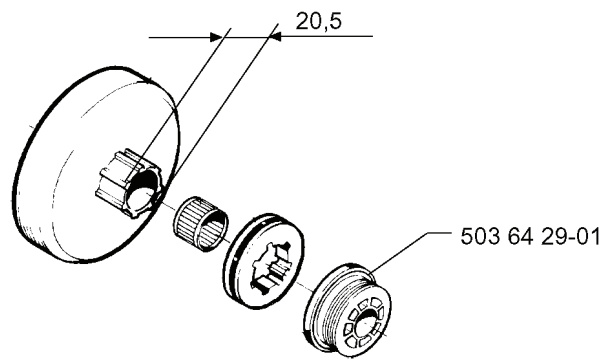

Q

≥ = Up to Tot
Bis A
A T.o.m.

Serial no. ≥ 4480712
(1994)