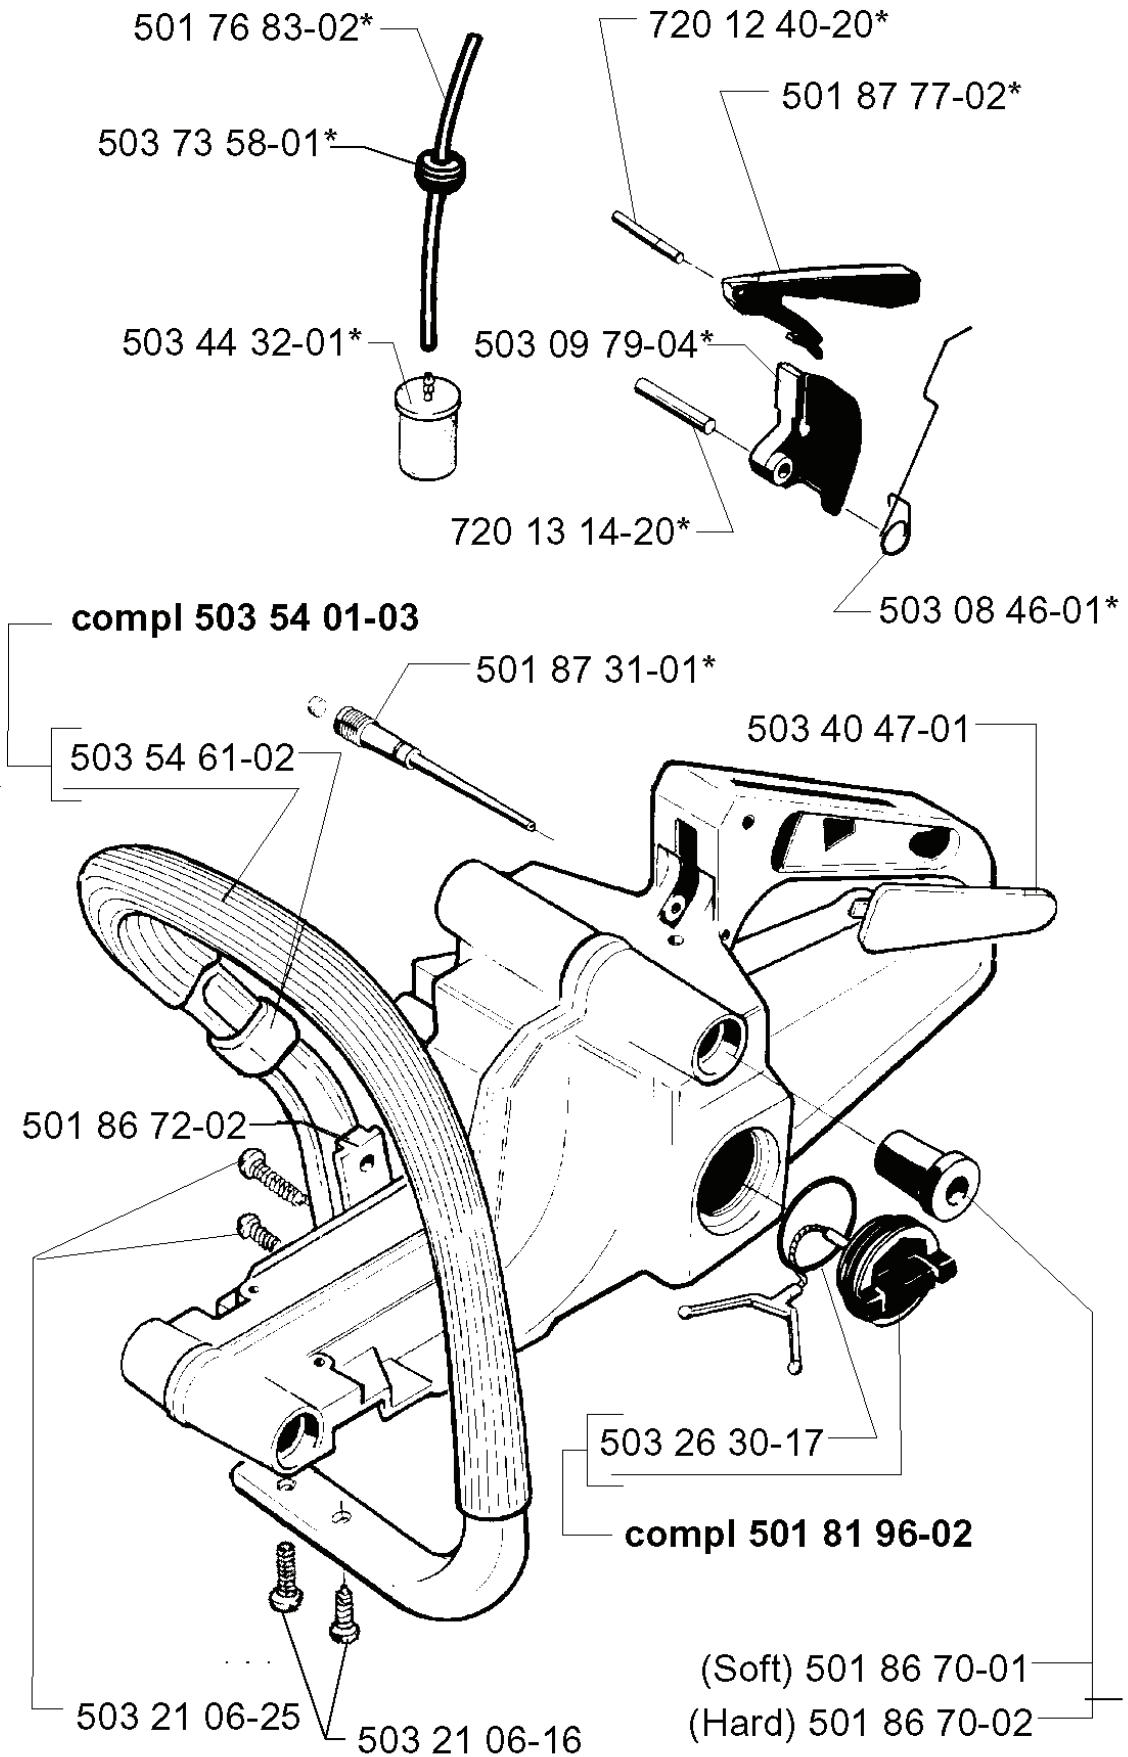

J *compl 501 76 13-10