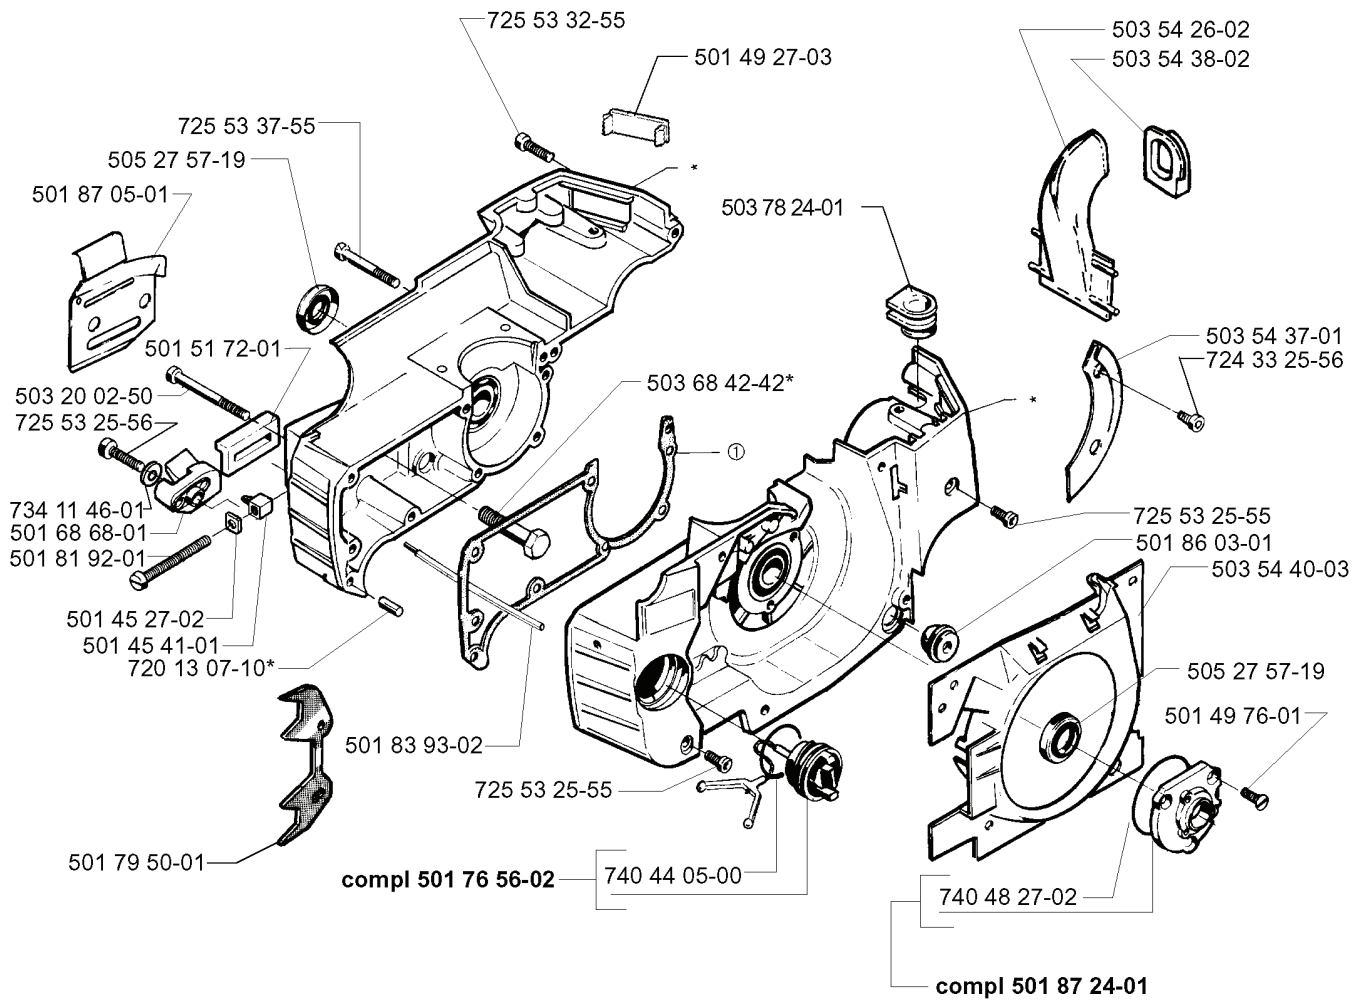

G *compl 501 86 00-04