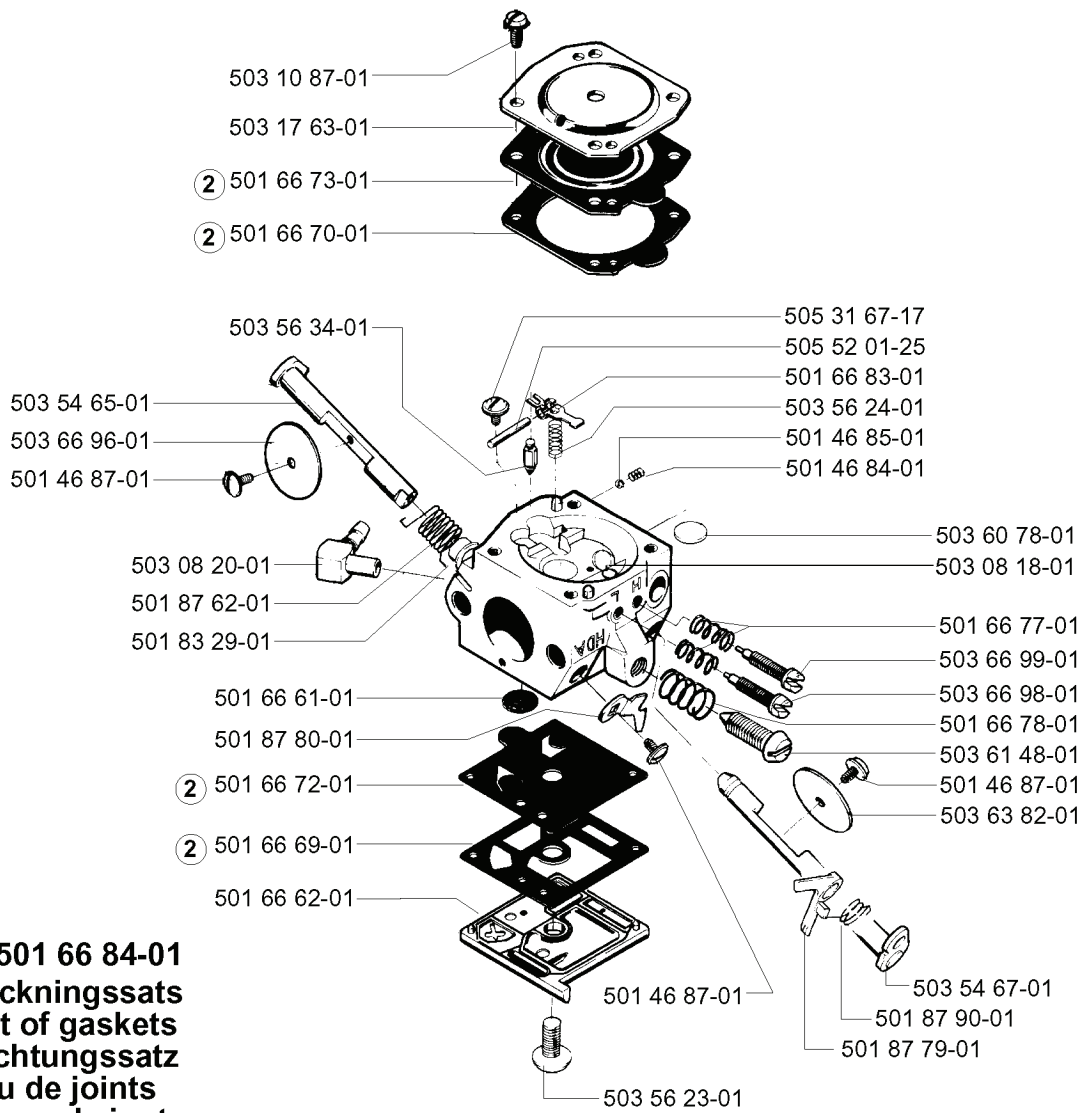

M compl 503 28 16-05

Walbro HDA-120

② **501 66 84-01**
Packningssats
Set of gaskets
Dichtungssatz
Jeu de joints
Juego de juntas