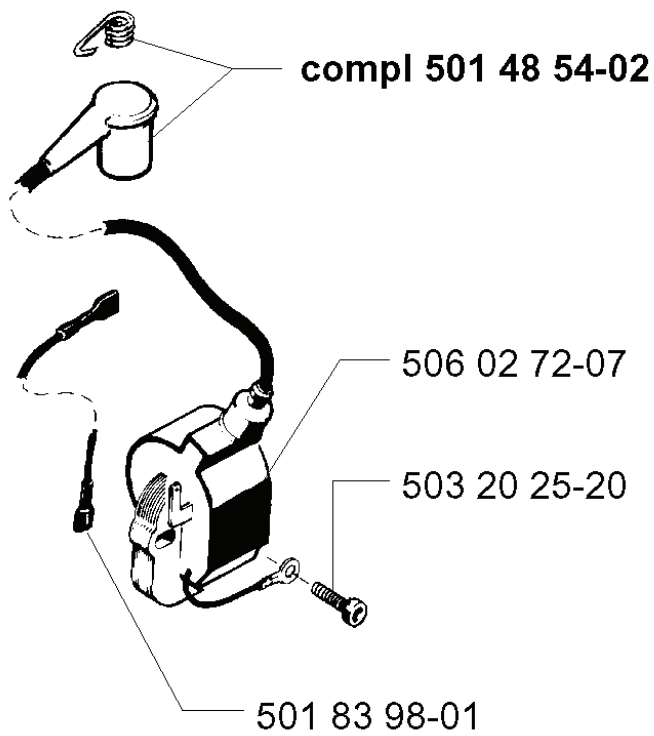

503 66 91-01\*\*

503 69 69-01\*\*

503 50 86-02\*\*

\*\*

725 53 87-55\*\* (x2)

---

REF.	ART. NR	ARTIKELBESKRIVNING	ANMÄRKNING	KIT
503 55 55-03	503555503	LJUDDÄMPARE		1
503 50 86-02	503508602	BASEPLATE		1
503 20 02-12	503200212	SKRUV IHSCFM		1
725 53 87-55	725538755	SCREW		2
503 55 55-04	503555504	LJUDDÄMPARE	FF	1
503 55 55-05	503555505	LJUDDÄMPARE	DF	1
503 66 91-01	503669101	GNISTFÅNGARNÄT		1
503 69 69-01	503696901	FLÄNSBRICKA		1
503 21 90-08	503219008	SCREW CCRPANM		1

**K**

REF.	ART. NR	ARTIKELBESKRIVNING	ANMÄRKNING	KIT
501 49 27-03	501492703	KÅPA		1
503 21 28-06	503212806	SCREW CCRPANT		1
503 71 79-01	503717901	STOPPKONTAKT		1
501 81 99-01	501819901	SCREW		1
501 67 32-01	501673201	MEDBRINGARHAKE		1
503 23 00-42	503230042	BRICKA		1
501 63 48-01	501634801	FJÄDER		1
503 52 94-01	503529401	SVÅNGHJUL KPL		1
503 08 52-01	503085201	BRICKA		1
503 22 10-11	503221011	MUTTER (HEXAGON)		1
501 48 54-02	501485402	TÄNDSTIFTSSKYDD		1
506 02 72-07	506027207	ELECTRONIC MODULE		1
503 20 25-20	503202520	SKRUV IHSCM		1
501 83 98-01	501839801	KABEL		1