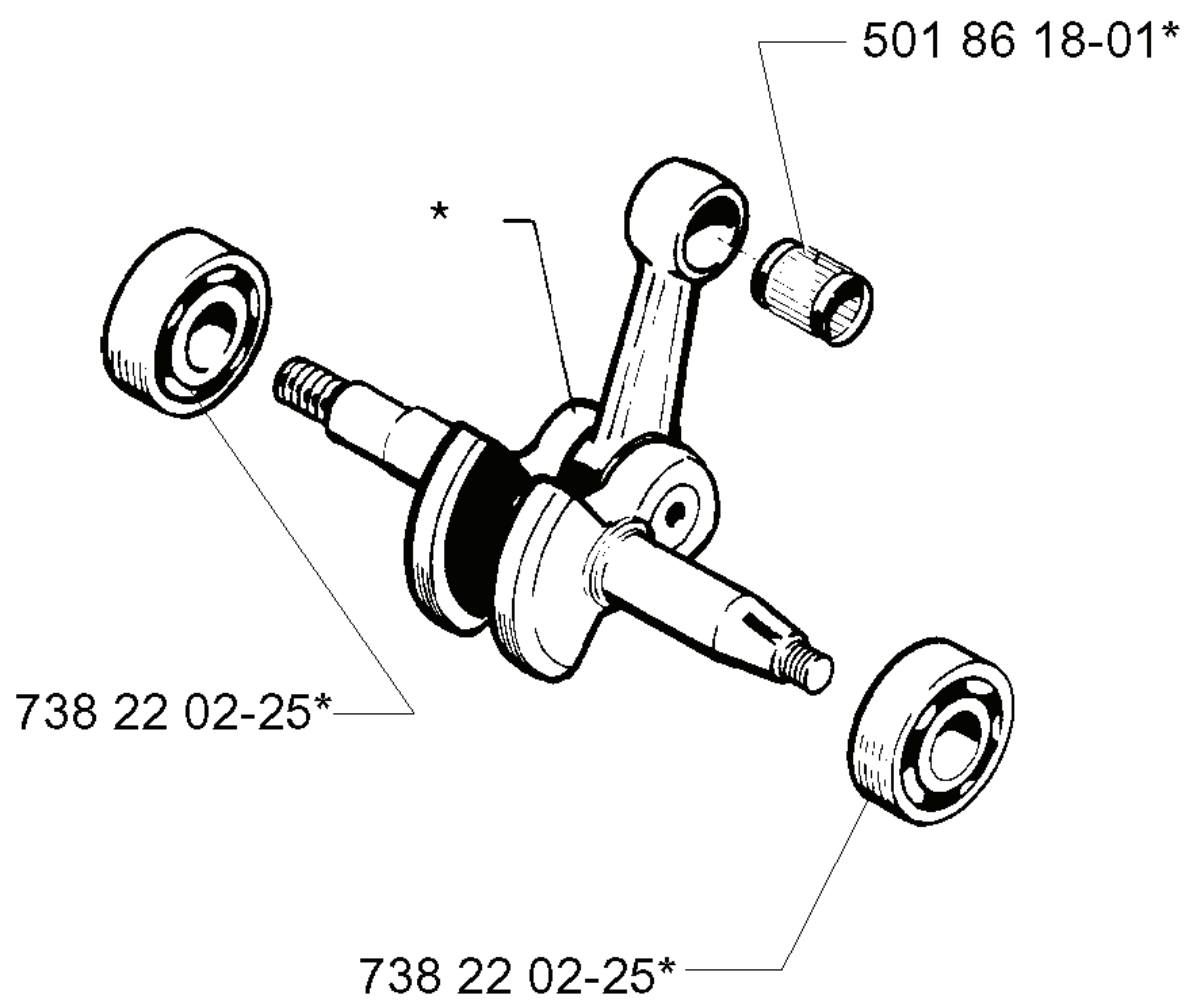

F

*compl 506 18 19-72