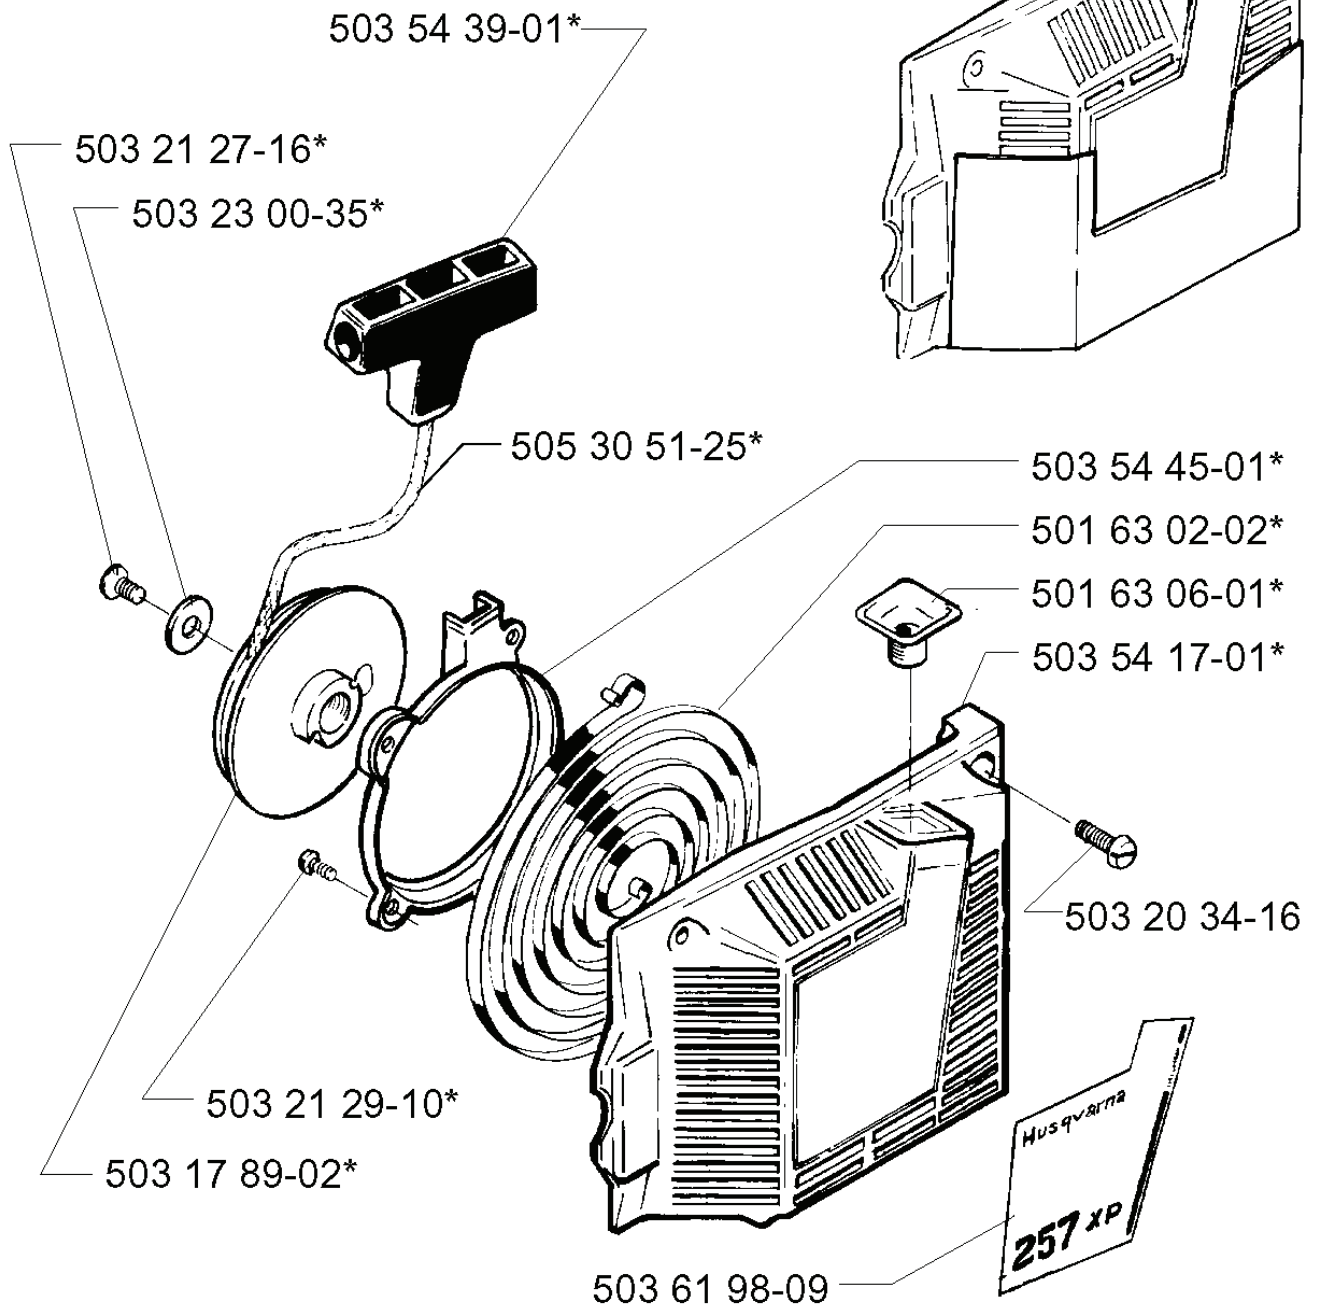

L *compl 503 54 16-01

Winter
503 52 77-01