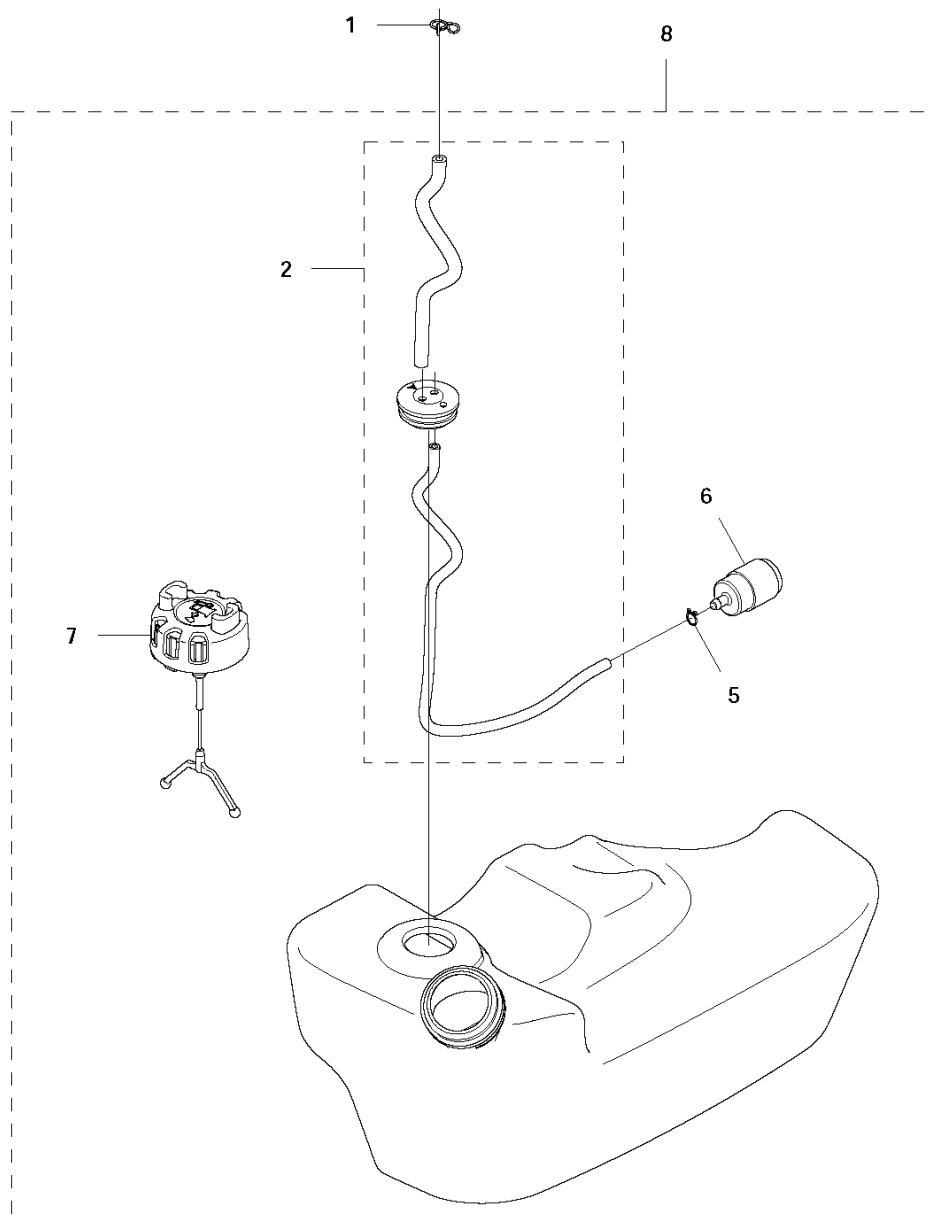

G 580BTS, 580BFS
FUEL TANK

REF.	ART. NR	ARTIKELBESKRIVNING	ANMÄRKNING	KIT
1	506741501	KLÄMMA		1
2	579138304	SLANG KPL		1
5	506707001	KLÄMMA		1
6	506742601	FILTER		1
7	504031801	TANKLOCK KPL		1
8	578311501	BRÄNSLETANK	For all except USA and Canada	1
8	579140801	TANK KPL	For USA and Canada	1