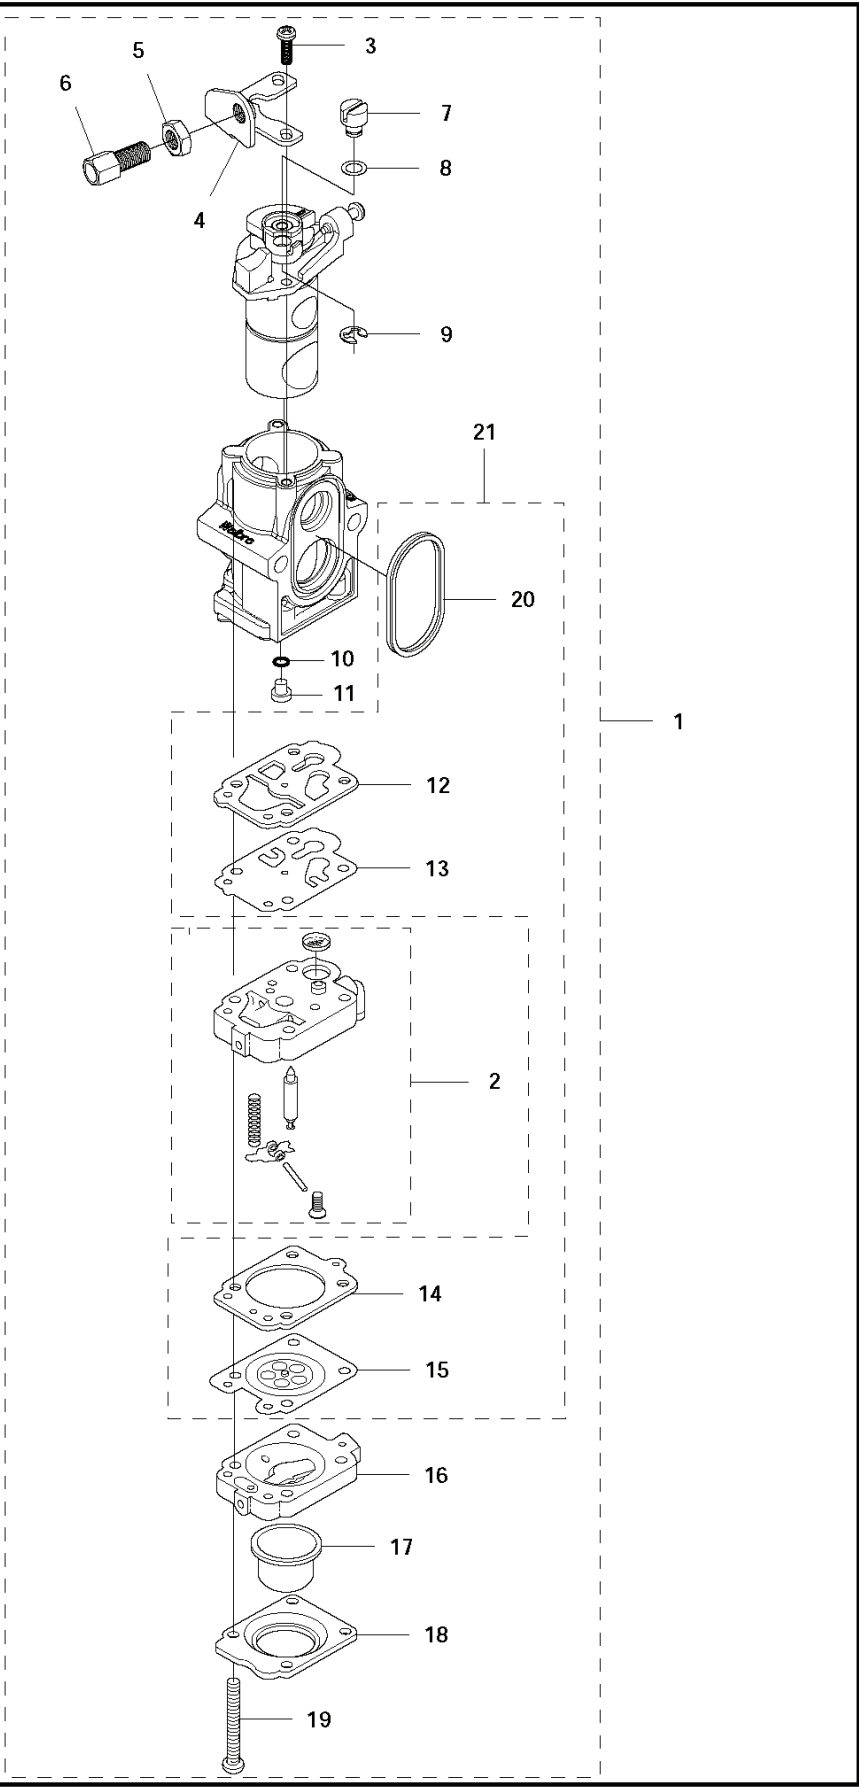

Q 580BTS, 580BFS
CARBURETOR

REF.	ART. NR	ARTIKELBESKRIVNING	ANMÄRKNING	KIT
1	579629701	FÖRGASARE		1
2	544363501	BODY CARBURETTOR		1
3	505307901	SCREW		2
4	506746001	FÄSTE		1
5	506612601	MUTTER		1
6	506741301	SCREW		1
7	506741201	SVIVEL		1
8	506746101	BRICKA		1
9	506738601	FLÄNSRING		1
10	505307501	O-RING		1
11	579605301	MAIN JET		1
12	506745101	PACKNING		1
13	506689801	MEMBRAN		1
14	506740801	PACKNING		1
15	505306801	MEMBRAN		1
16	506740901	STOMME		1
17	505306701	PUMP		1
18	506741001	KÅPA		1
19	506741101	SCREW		4
20	521631501	RING		1
21	511459501	PACKNINGSSATS		1