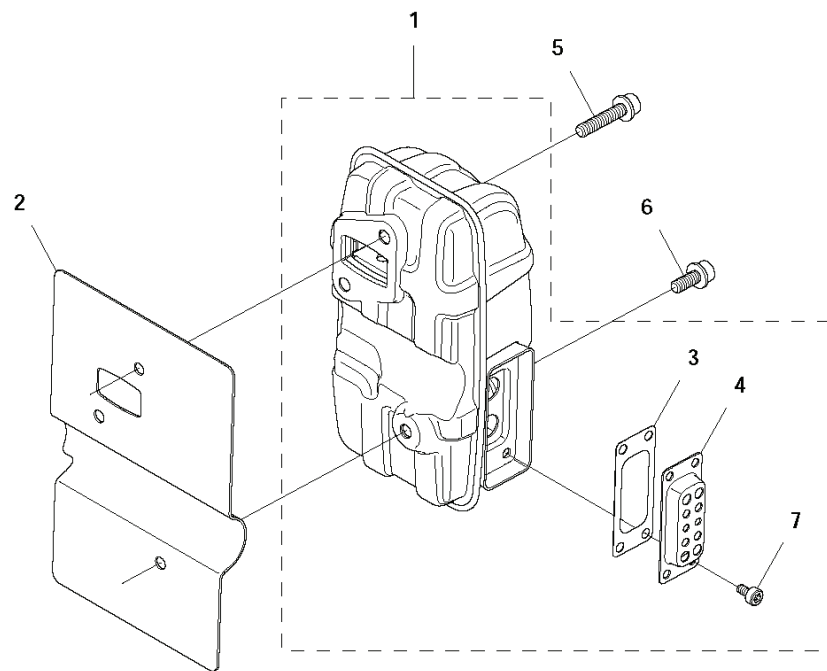

F 580BTS, 580BFS
MUFFLER

REF.	ART. NR	ARTIKELBESKRIVNING	ANMÄRKNING	KIT
1	577953501	LJUDDÄMPARE KPL		1
2	576590901	PACKNING		1
3	576590501	GNISTFÅNGARE		1
4	576590601	DIFFUSOR		1
5	576590701	BULT		2
6	576590801	BULT		1
7	544362701	BULT		4