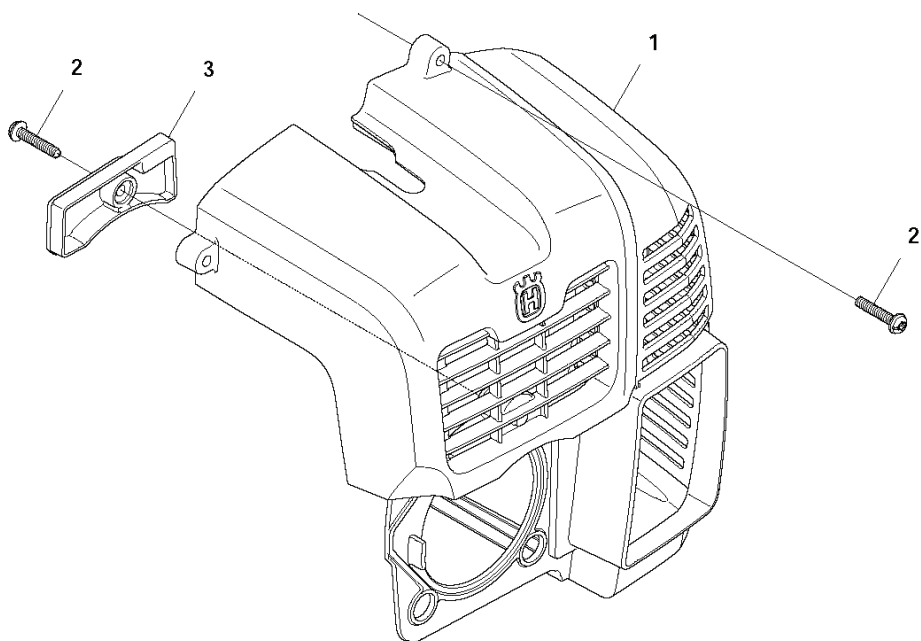

C 580BTS, 580BFS
CYLINDER COVER

REF.	ART. NR	ARTIKELBESKRIVNING	ANMÄRKNING	KIT
1	576578501	ENGINE COVER		1
2	512848101	SCREW		5
3	576578601	KÅPA		1