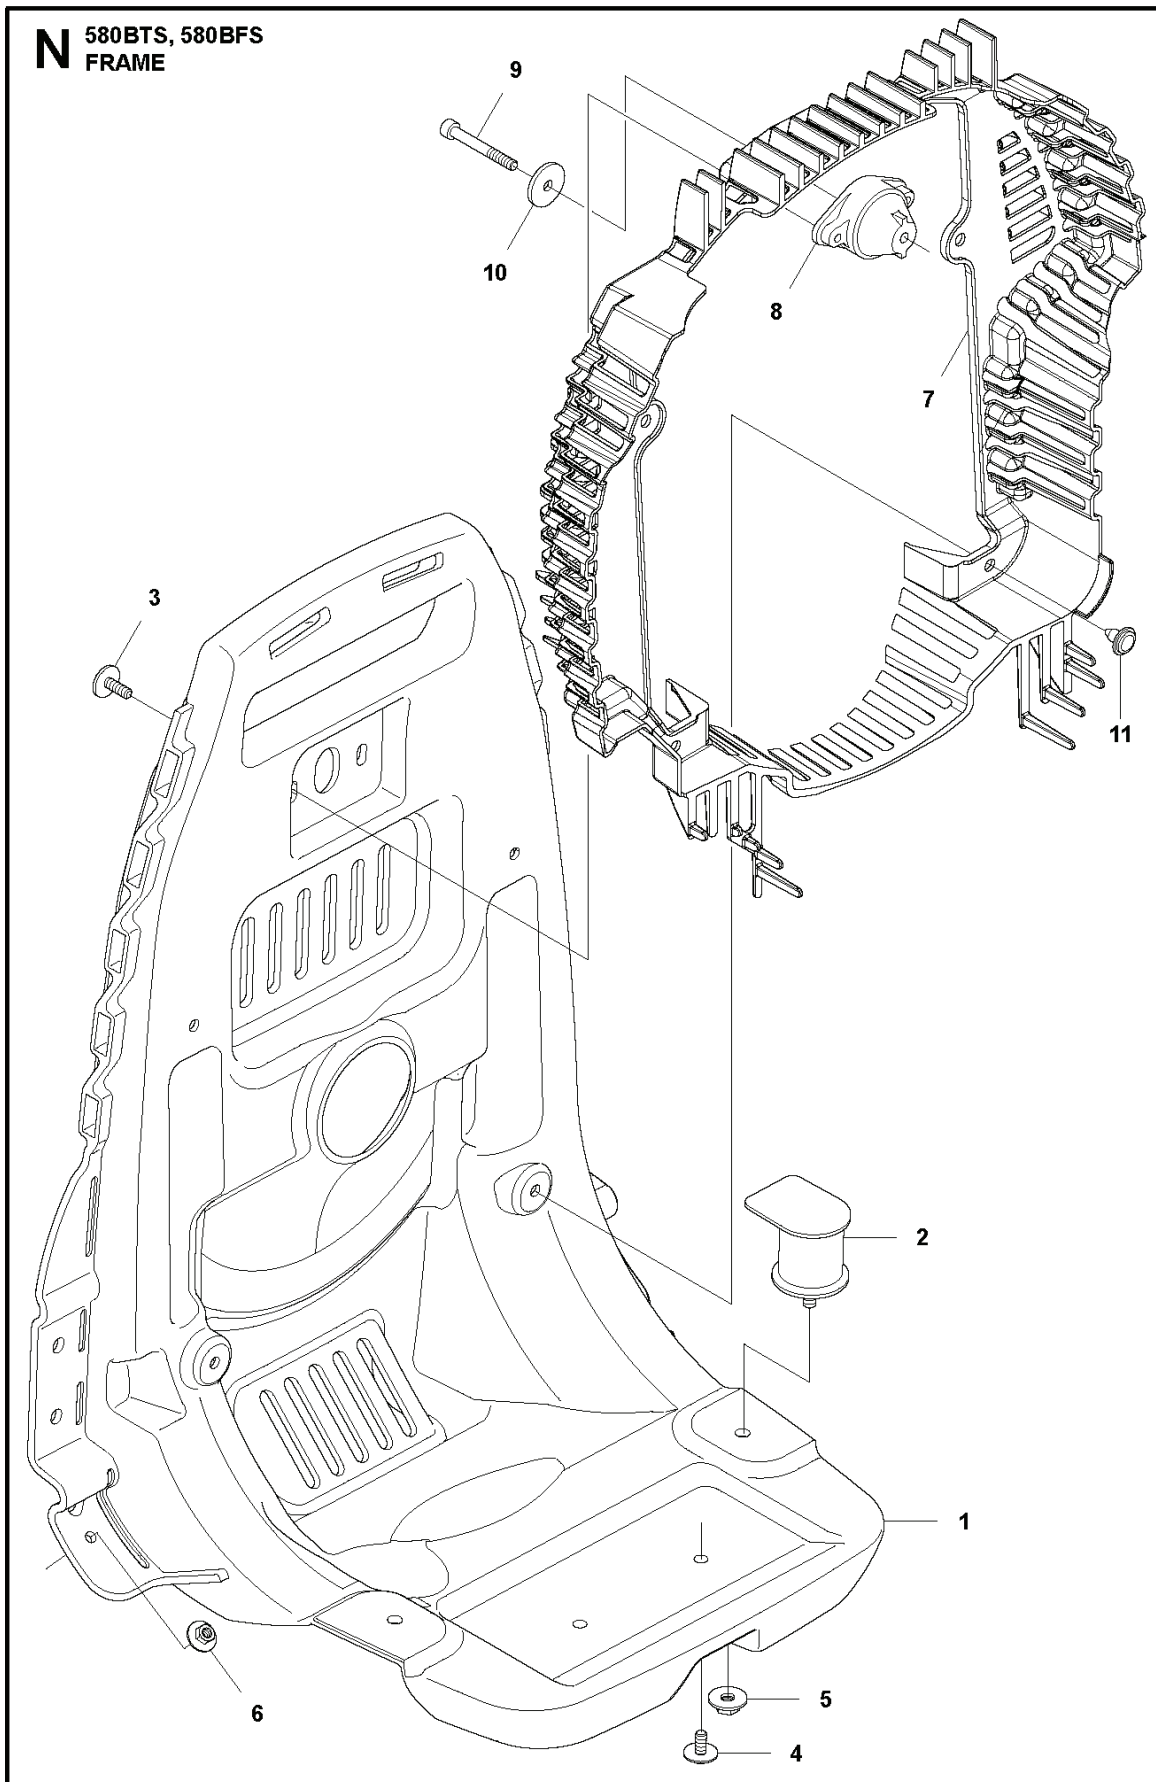

N 580BTS, 580BFS
FRAME

REF.	ART. NR	ARTIKELBESKRIVNING	ANMÄRKNING	KIT
1	577513801	RAM		1
2	576562201	DAMPER		2
3	544270801	SCREW		2
4	577628801	SCREW		2
5	513667501	MUTTER		2
6	505182601	MUTTER		2
7	579659402	NET		1
8	513666701	DAMPER		1
9	521517201	BULT		1
10	577357901	BRICKA		1
11	526243901	KLÄMMA		4