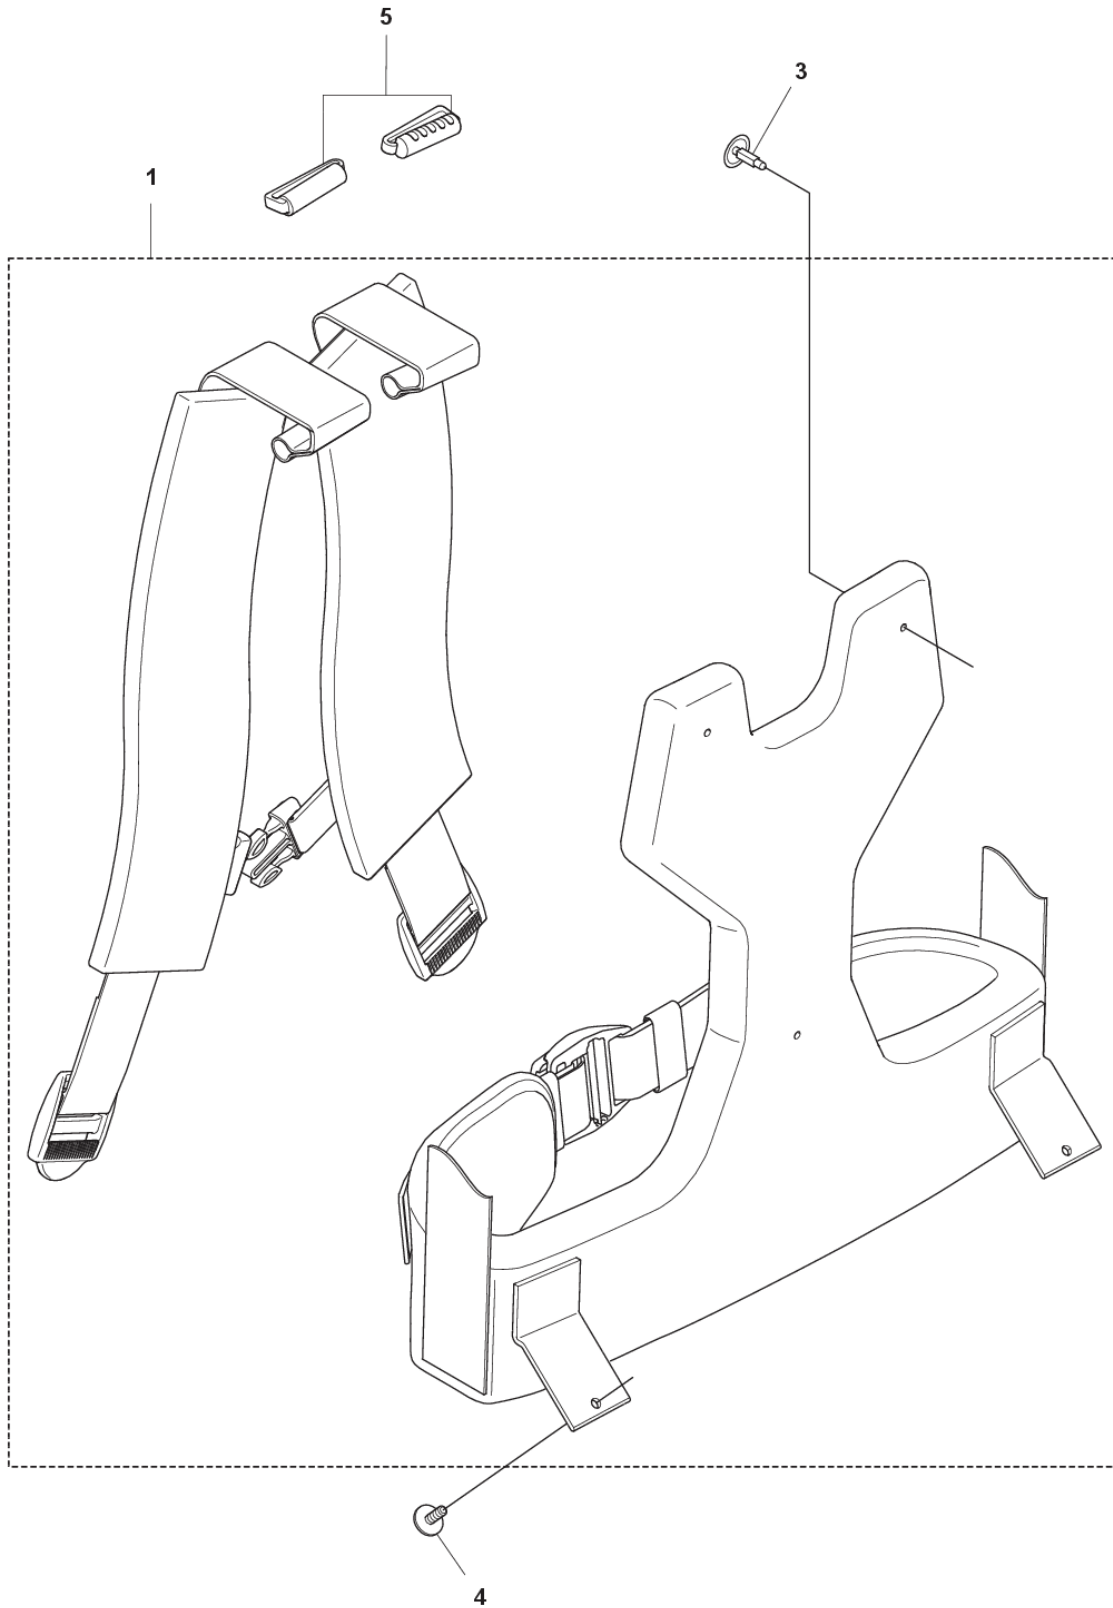

**580BTS, 580BFS
HARNESS**

REF.	ART. NR	ARTIKELBESKRIVNING	ANMÄRKNING	KIT
1	576625301	DYNA		1
3	544270201	KLÄMMA		3
4	544270801	SCREW		2
5	544270001	KLÄMMA		2