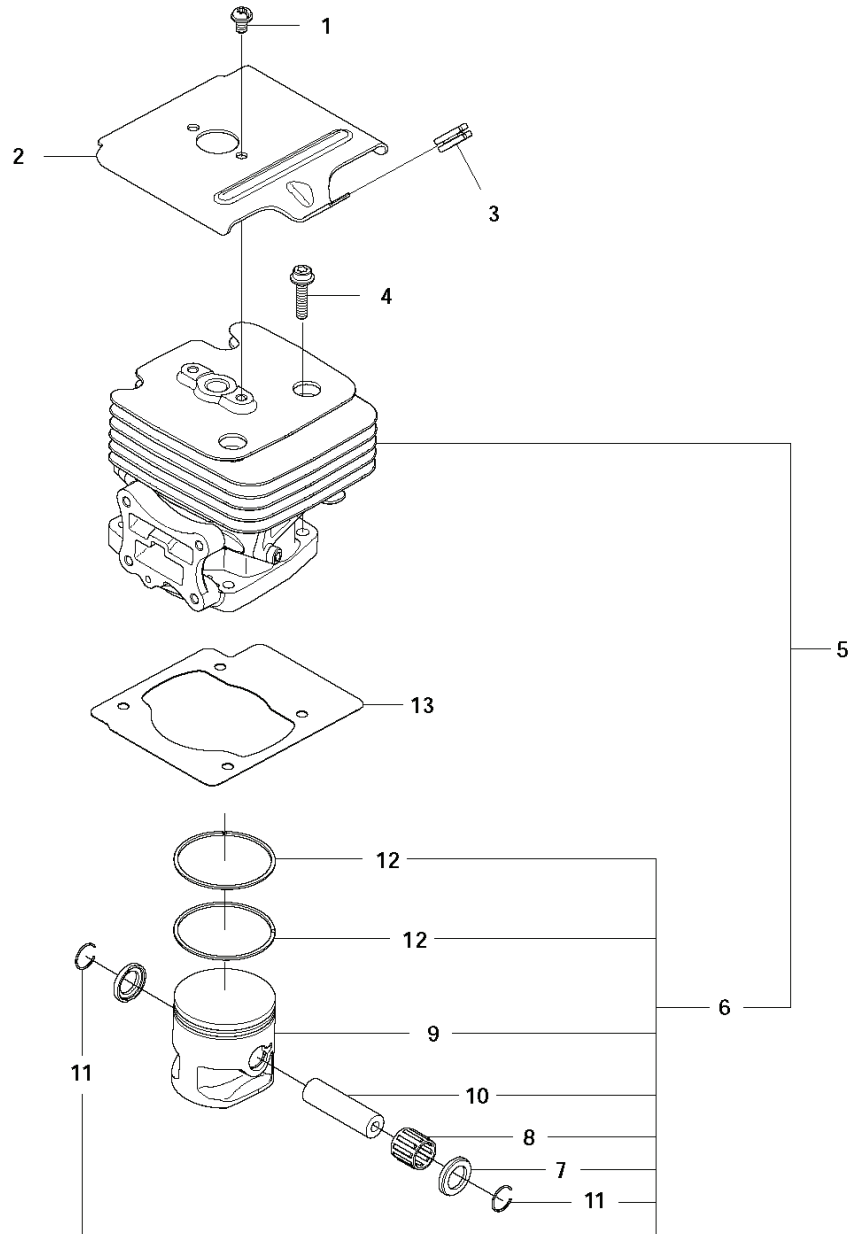

J 580BTS, 580BFS
CYLINDER & PISTON

REF.	ART. NR	ARTIKELBESKRIVNING	ANMÄRKNING	KIT
1	544256801	SCREW		2
2	576589501	PLATTA		1
3	576589601	GENOMFÖRING		1
4	506745201	BULT		4
5	578385001	CYLINDER		1
6	576596401	KOLV		1
7	521520501	BRICKA		2
8	576696401	LAGER		1
9	576596501	KOLV		1
10	576596801	TAPP		1
11	521531901	LÅSRING		2
12	576596701	RING		2
13	576589401	PACKNING		1