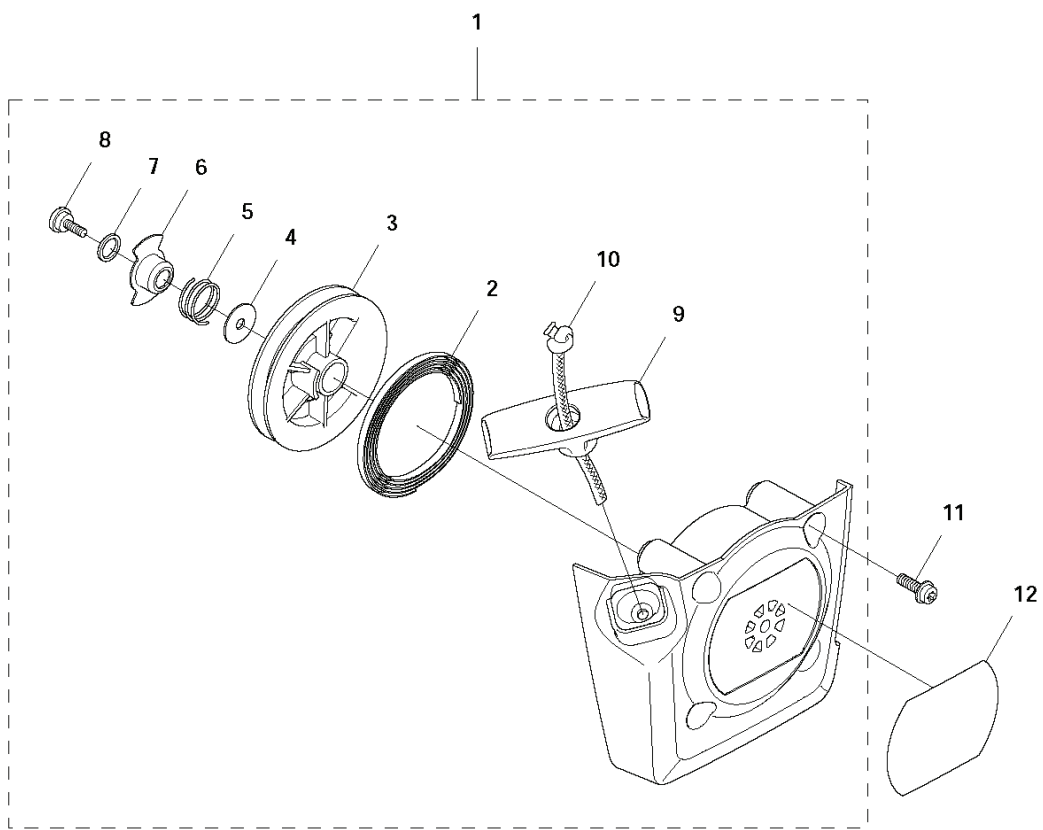

RESERVDELSKATALOG
: HUSQVARNA 580BTS

Reservdelslista

RESERVDELSLISTA

A 580BTS, 580BFS
TUBES

REF.	ART. NR	ARTIKELBESKRIVNING	ANMÄRKNING	KIT
1	576586401	RÖR		1
2	576581701	RÖR		1
3	576581401	LED		1
4	544274101	ÖVERFALL		2
5	576564701	SLANG		1
6	502842801	ÖVERFALL		1
7	576578301	ELBOW		1
8	581290801	O-RING		1

B1 580BTS
THROTTLE CONTROLS

28

REF.	ART. NR	ARTIKELBESKRIVNING	ANMÄRKNING	KIT
1	502244801	HANDTAGSHALVA		1
2	502641701	PLATTA		1
3	537141203	AXELTAPP		1
4	502245501	REGLAGE		1
5	510911201	MUTTER		1
6	505567901	FJÄDER		1
7	502246001	HÅLLARE		1
8	505291001	SCREW		1
9	537373901	FJÄDER		1
10	505181501	BRICKA		1
11	735583501	BRICKA		1
12	537226301	KOPPLING		1
13	537226201	KOPPLING		1
14	502245401	UTLÖSARE		1
15	537174201	FJÄDER		1
16	502244901	HANDTAGSHALVA		1
17	505291201	SCREW		2
18	505290801	SCREW		1
19	503226501	MUTTER 4-KANT		1
20	502245301	HÅLLARE		1
21	576579701	HANDTAGSFÄSTE		1
22	504800301	TURNING KNOB		1
23	725234451	SKRUV EHHM		1
24	577756901	RÖR		1
25	576785601	KABLAGE KPL		1
26	576785701	LINA		1
27	576785801	KABEL		1
28	576579601	HÄVARM		1

C 580BTS, 580BFS
CYLINDER COVER

REF.	ART. NR	ARTIKELBESKRIVNING	ANMÄRKNING	KIT
1	576578501	ENGINE COVER		1
2	512848101	SCREW		5
3	576578601	KÅPA		1

D 580BTS, 580BFS
STARTER

REF.	ART. NR	ARTIKELBESKRIVNING	ANMÄRKNING	KIT
1	578283501	STARTAPPARAT KPL		1
2	521629601	FJÄDER		1
3	576594201	SPOLE		1
4	521630801	BRICKA		1
5	521630601	FJÄDER		1
6	521630301	PLATTA		1
7	521631201	BRICKA		1
8	515367101	SCREW		1
9	537232501	STARHANDTAG		1
10	577053101	REP		1
11	506745601	BULT		4
12	576585801	DEKAL	For 580BTS	1
12	577514101	DEKAL	For 580BFS	1