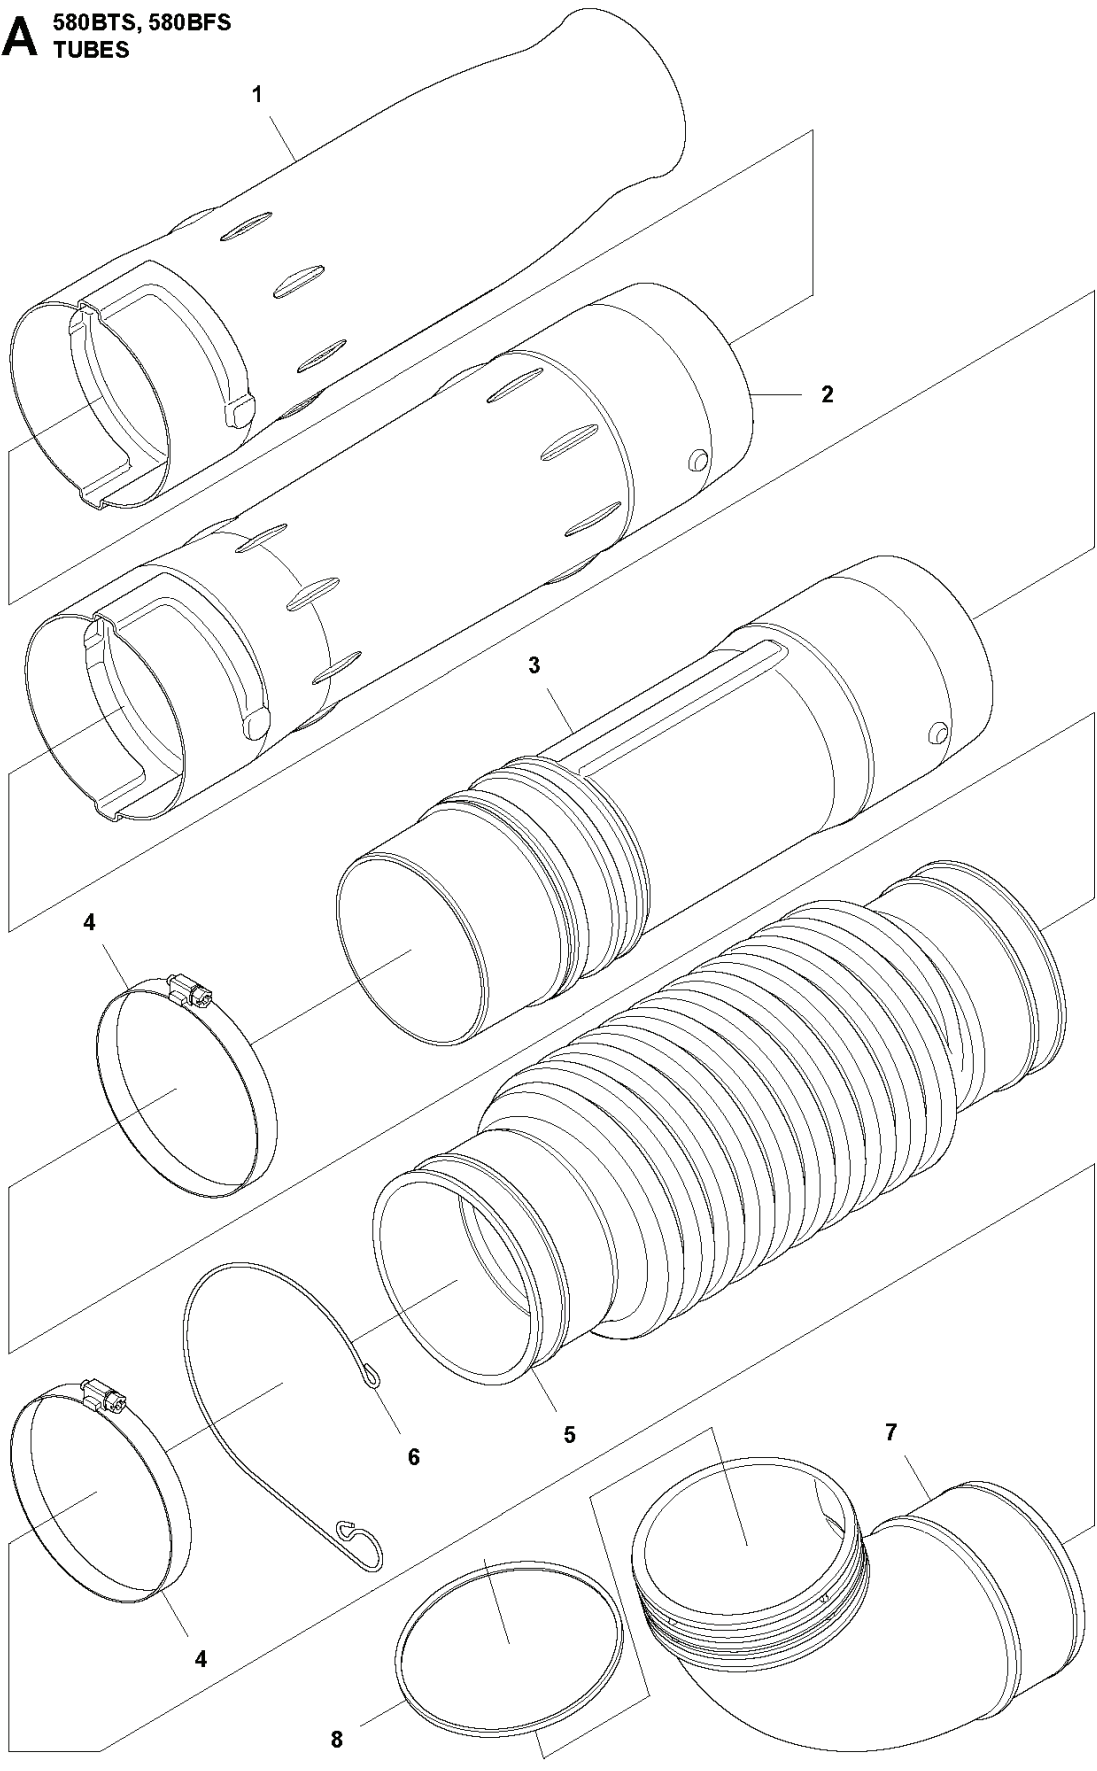

RESERVDELSKATALOG
: HUSQVARNA 580BTS

Reservdelslista

RESERVDELSLISTA

A 580BTS, 580BFS
TUBES

REF.	ART. NR	ARTIKELBESKRIVNING	ANMÄRKNING	KIT
1	576586401	RÖR		1
2	576581701	RÖR		1
3	576581401	LED		1
4	544274101	ÖVERFALL		2
5	576564701	SLANG		1
6	502842801	ÖVERFALL		1
7	576578301	ELBOW		1
8	581290801	O-RING		1

B1 580BTS
THROTTLE CONTROLS

28

REF.	ART. NR	ARTIKELBESKRIVNING	ANMÄRKNING	KIT
1	502244801	HANDTAGSHALVA		1
2	502641701	PLATTA		1
3	537141203	AXELTAPP		1
4	502245501	REGLAGE		1
5	510911201	MUTTER		1
6	505567901	FJÄDER		1
7	502246001	HÅLLARE		1
8	505291001	SCREW		1
9	537373901	FJÄDER		1
10	505181501	BRICKA		1
11	735583501	BRICKA		1
12	537226301	KOPPLING		1
13	537226201	KOPPLING		1
14	502245401	UTLÖSARE		1
15	537174201	FJÄDER		1
16	502244901	HANDTAGSHALVA		1
17	505291201	SCREW		2
18	505290801	SCREW		1
19	503226501	MUTTER 4-KANT		1
20	502245301	HÅLLARE		1
21	576579701	HANDTAGSFÄSTE		1
22	504800301	TURNING KNOB		1
23	725234451	SKRUV EHHM		1
24	577756901	RÖR		1
25	576785601	KABLAGE KPL		1
26	576785701	LINA		1
27	576785801	KABEL		1
28	576579601	HÄVARM		1

C 580BTS, 580BFS
CYLINDER COVER

REF.	ART. NR	ARTIKELBESKRIVNING	ANMÄRKNING	KIT
1	576578501	ENGINE COVER		1
2	512848101	SCREW		5
3	576578601	KÅPA		1

D 580BTS, 580BFS
STARTER

REF.	ART. NR	ARTIKELBESKRIVNING	ANMÄRKNING	KIT
1	578283501	STARTAPPARAT KPL		1
2	521629601	FJÄDER		1
3	576594201	SPOLE		1
4	521630801	BRICKA		1
5	521630601	FJÄDER		1
6	521630301	PLATTA		1
7	521631201	BRICKA		1
8	515367101	SCREW		1
9	537232501	STARHANDTAG		1
10	577053101	REP		1
11	506745601	BULT		4
12	576585801	DEKAL	For 580BTS	1
12	577514101	DEKAL	For 580BFS	1