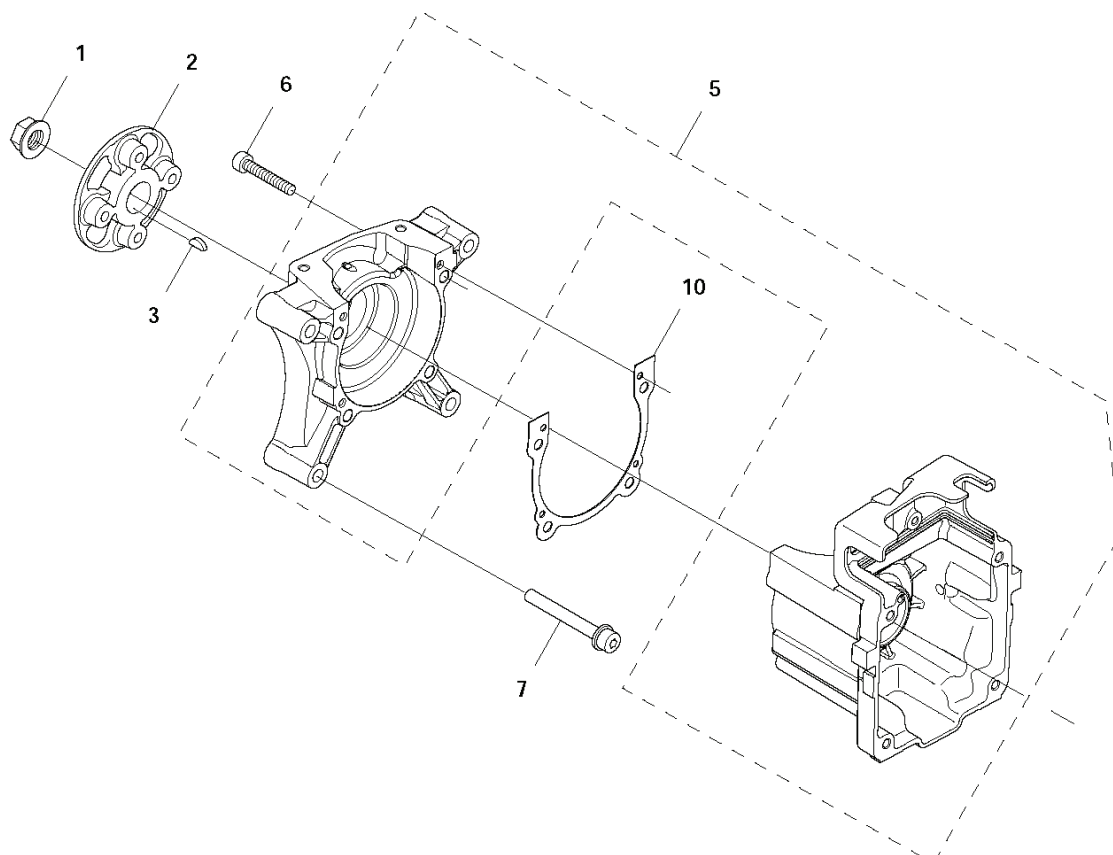

K 580BTS, 580BFS
CRANK CASE

REF.	ART. NR	ARTIKELBESKRIVNING	ANMÄRKNING	KIT
1	513241901	MUTTER		1
2	576592701	KOPPLING		1
3	506689401	TANGENT		1
5	576591101	VEVHUS		1
6	515388101	BULT		4
7	576564301	BULT		4
10	576591601	PACKNING		1