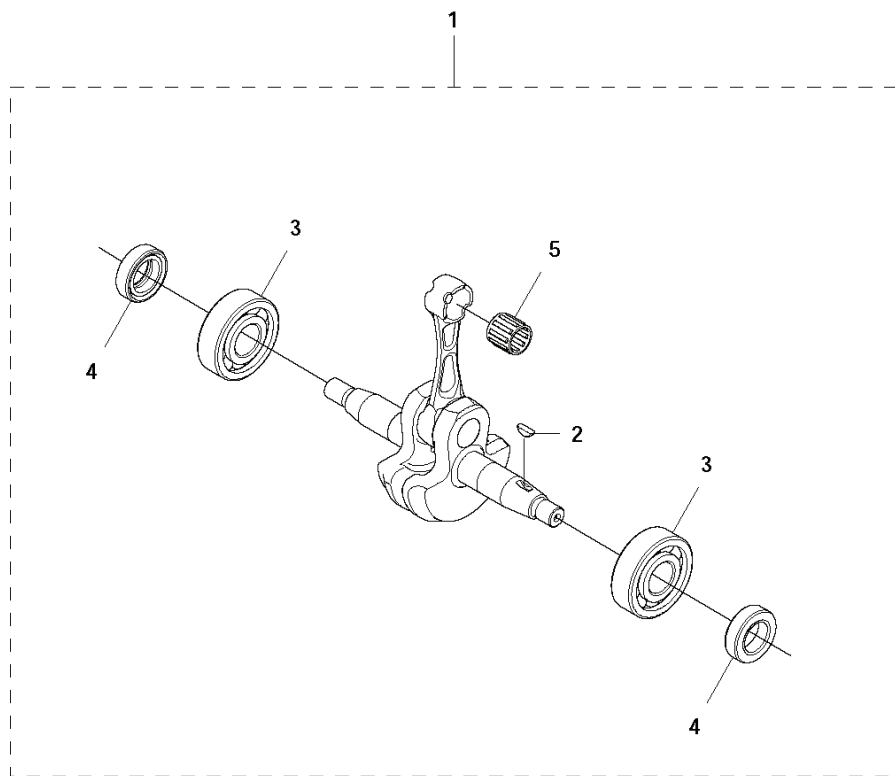

L 580BTS, 580BFS
CRANK SHAFT

REF.	ART. NR	ARTIKELBESKRIVNING	ANMÄRKNING	KIT
1	578385101	SERVICE KIT		1
2	506689401	TANGENT		1
3	521521301	LAGER		2
4	521521901	SEAL		2
5	576696401	LAGER		1