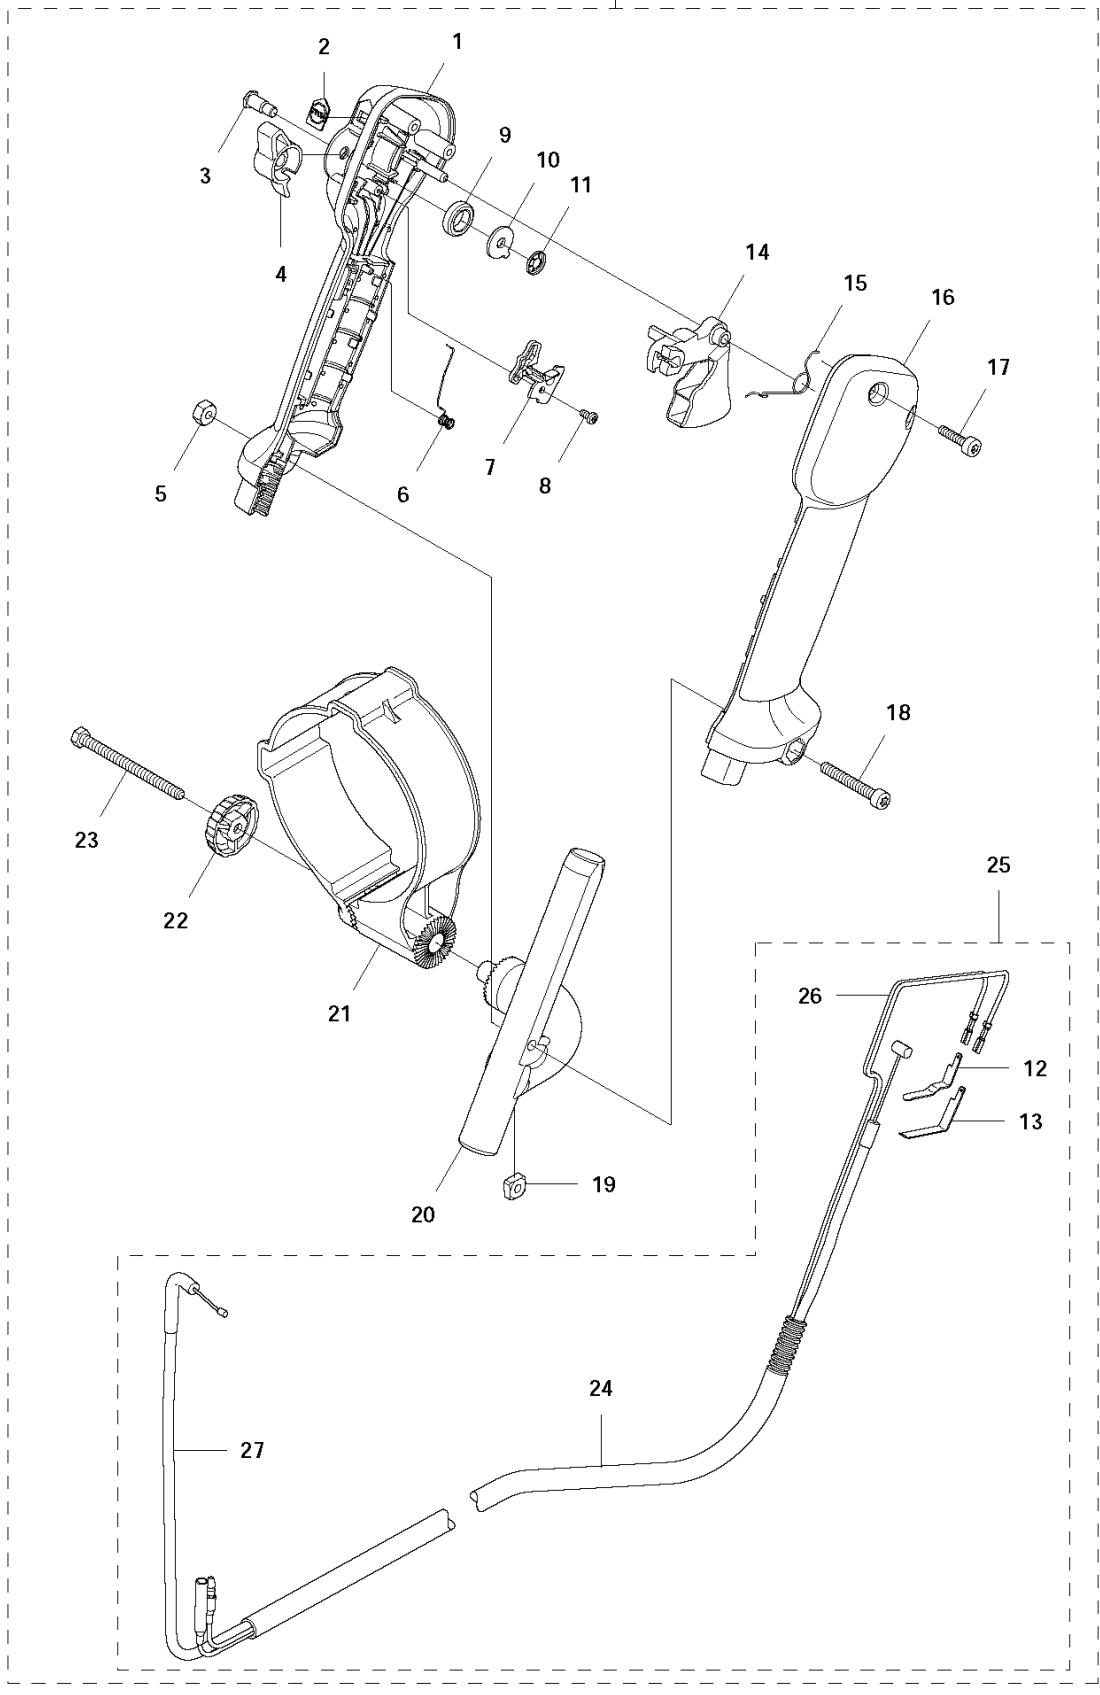

RESERVDELSKATALOG
: HUSQVARNA 580BTS

Reservdelslista

RESERVDELSLISTA

A 580BTS, 580BFS
TUBES

REF.	ART. NR	ARTIKELBESKRIVNING	ANMÄRKNING	KIT
1	576586401	RÖR		1
2	576581701	RÖR		1
3	576581401	LED		1
4	544274101	ÖVERFALL		2
5	576564701	SLANG		1
6	502842801	ÖVERFALL		1
7	576578301	ELBOW		1
8	581290801	O-RING		1

B1 580BTS
THROTTLE CONTROLS

28

REF.	ART. NR	ARTIKELBESKRIVNING	ANMÄRKNING	KIT
1	502244801	HANDTAGSHALVA		1
2	502641701	PLATTA		1
3	537141203	AXELTAPP		1
4	502245501	REGLAGE		1
5	510911201	MUTTER		1
6	505567901	FJÄDER		1
7	502246001	HÅLLARE		1
8	505291001	SCREW		1
9	537373901	FJÄDER		1
10	505181501	BRICKA		1
11	735583501	BRICKA		1
12	537226301	KOPPLING		1
13	537226201	KOPPLING		1
14	502245401	UTLÖSARE		1
15	537174201	FJÄDER		1
16	502244901	HANDTAGSHALVA		1
17	505291201	SCREW		2
18	505290801	SCREW		1
19	503226501	MUTTER 4-KANT		1
20	502245301	HÅLLARE		1
21	576579701	HANDTAGSFÄSTE		1
22	504800301	TURNING KNOB		1
23	725234451	SKRUV EHHM		1
24	577756901	RÖR		1
25	576785601	KABLAGE KPL		1
26	576785701	LINA		1
27	576785801	KABEL		1
28	576579601	HÄVARM		1

C 580BTS, 580BFS
CYLINDER COVER

REF.	ART. NR	ARTIKELBESKRIVNING	ANMÄRKNING	KIT
1	576578501	ENGINE COVER		1
2	512848101	SCREW		5
3	576578601	KÅPA		1

D 580BTS, 580BFS
STARTER

REF.	ART. NR	ARTIKELBESKRIVNING	ANMÄRKNING	KIT
1	578283501	STARTAPPARAT KPL		1
2	521629601	FJÄDER		1
3	576594201	SPOLE		1
4	521630801	BRICKA		1
5	521630601	FJÄDER		1
6	521630301	PLATTA		1
7	521631201	BRICKA		1
8	515367101	SCREW		1
9	537232501	STARHANDTAG		1
10	577053101	REP		1
11	506745601	BULT		4
12	576585801	DEKAL	For 580BTS	1
12	577514101	DEKAL	For 580BFS	1