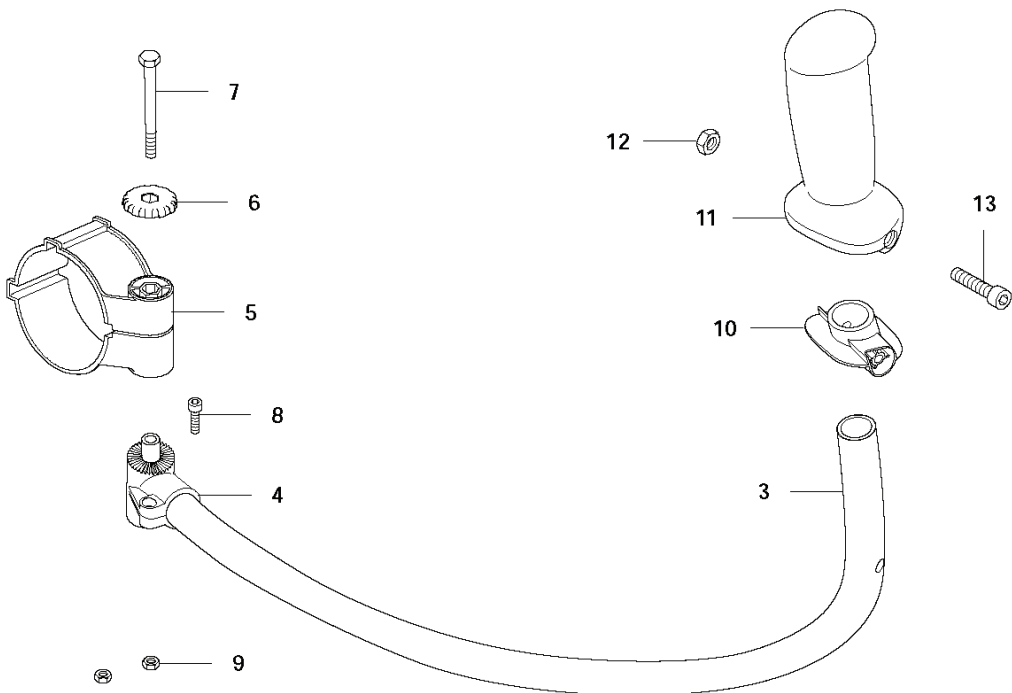

RESERVDELSKATALOG
: HUSQVARNA 580BTS

Reservdelslista

RESERVDELSLISTA

A 580BTS, 580BFS
TUBES

REF.	ART. NR	ARTIKELBESKRIVNING	ANMÄRKNING	KIT
1	576586401	RÖR		1
2	576581701	RÖR		1
3	576581401	LED		1
4	544274101	ÖVERFALL		2
5	576564701	SLANG		1
6	502842801	ÖVERFALL		1
7	576578301	ELBOW		1
8	581290801	O-RING		1

REF.	ART. NR	ARTIKELBESKRIVNING	ANMÄRKNING	KIT
1	576584401	VOLYM		1
2	544264601	SCREW		2
4	512848101	SCREW		8
5	576561501	FLÄKT		1
6	576561601	BULT		4
8	576584301	VOLYM		1
10	576579401	FÄSTE		2
11	504122301	ÖVERFALL	For 580BTS only	1
12	512848101	SCREW		6
13	512847901	SCREW		1
14	521525101	ÖVERFALL		1
15	512847901	SCREW		1
16	521525101	ÖVERFALL		1
17	514183901	MUTTER		2
18	576584501	KÅPA		1
19	512848101	SCREW		3

**580BTS, 580BFS
HARNESS**

REF.	ART. NR	ARTIKELBESKRIVNING	ANMÄRKNING	KIT
1	576625301	DYNA		1
3	544270201	KLÄMMA		3
4	544270801	SCREW		2
5	544270001	KLÄMMA		2

Q 580BTS, 580BFS
CARBURETOR

REF.	ART. NR	ARTIKELBESKRIVNING	ANMÄRKNING	KIT
1	579629701	FÖRGASARE		1
2	544363501	BODY CARBURETTOR		1
3	505307901	SCREW		2
4	506746001	FÄSTE		1
5	506612601	MUTTER		1
6	506741301	SCREW		1
7	506741201	SVIVEL		1
8	506746101	BRICKA		1
9	506738601	FLÄNSRING		1
10	505307501	O-RING		1
11	579605301	MAIN JET		1
12	506745101	PACKNING		1
13	506689801	MEMBRAN		1
14	506740801	PACKNING		1
15	505306801	MEMBRAN		1
16	506740901	STOMME		1
17	505306701	PUMP		1
18	506741001	KÅPA		1
19	506741101	SCREW		4
20	521631501	RING		1
21	511459501	PACKNINGSSATS		1

R 580BTS, 580BFS
ACCESSORIES

2

REF.	ART. NR	ARTIKELBESKRIVNING	ANMÄRKNING	KIT
1	521533001	HYLSA		1
2	544400004	STYRE KPL		1
3	537241301	HANDTAG FRÄMRE		1
4	537292901	FÄSTE		1
5	576579701	HANDTAGSFÄSTE		1
6	502204001	KNOPP		1
7	725234751	SKRUV EHHM		1
8	725532555	SKRUV IHSCM		1
9	731231401	MUTTER (HEXAGON)		2
10	537172901	KÅPA		1
11	537172801	HANDTAG		1
12	731231401	MUTTER (HEXAGON)		1
13	503200245	SKRUV IHSCFM		1
14	576582701	MUNSTYCKE		1