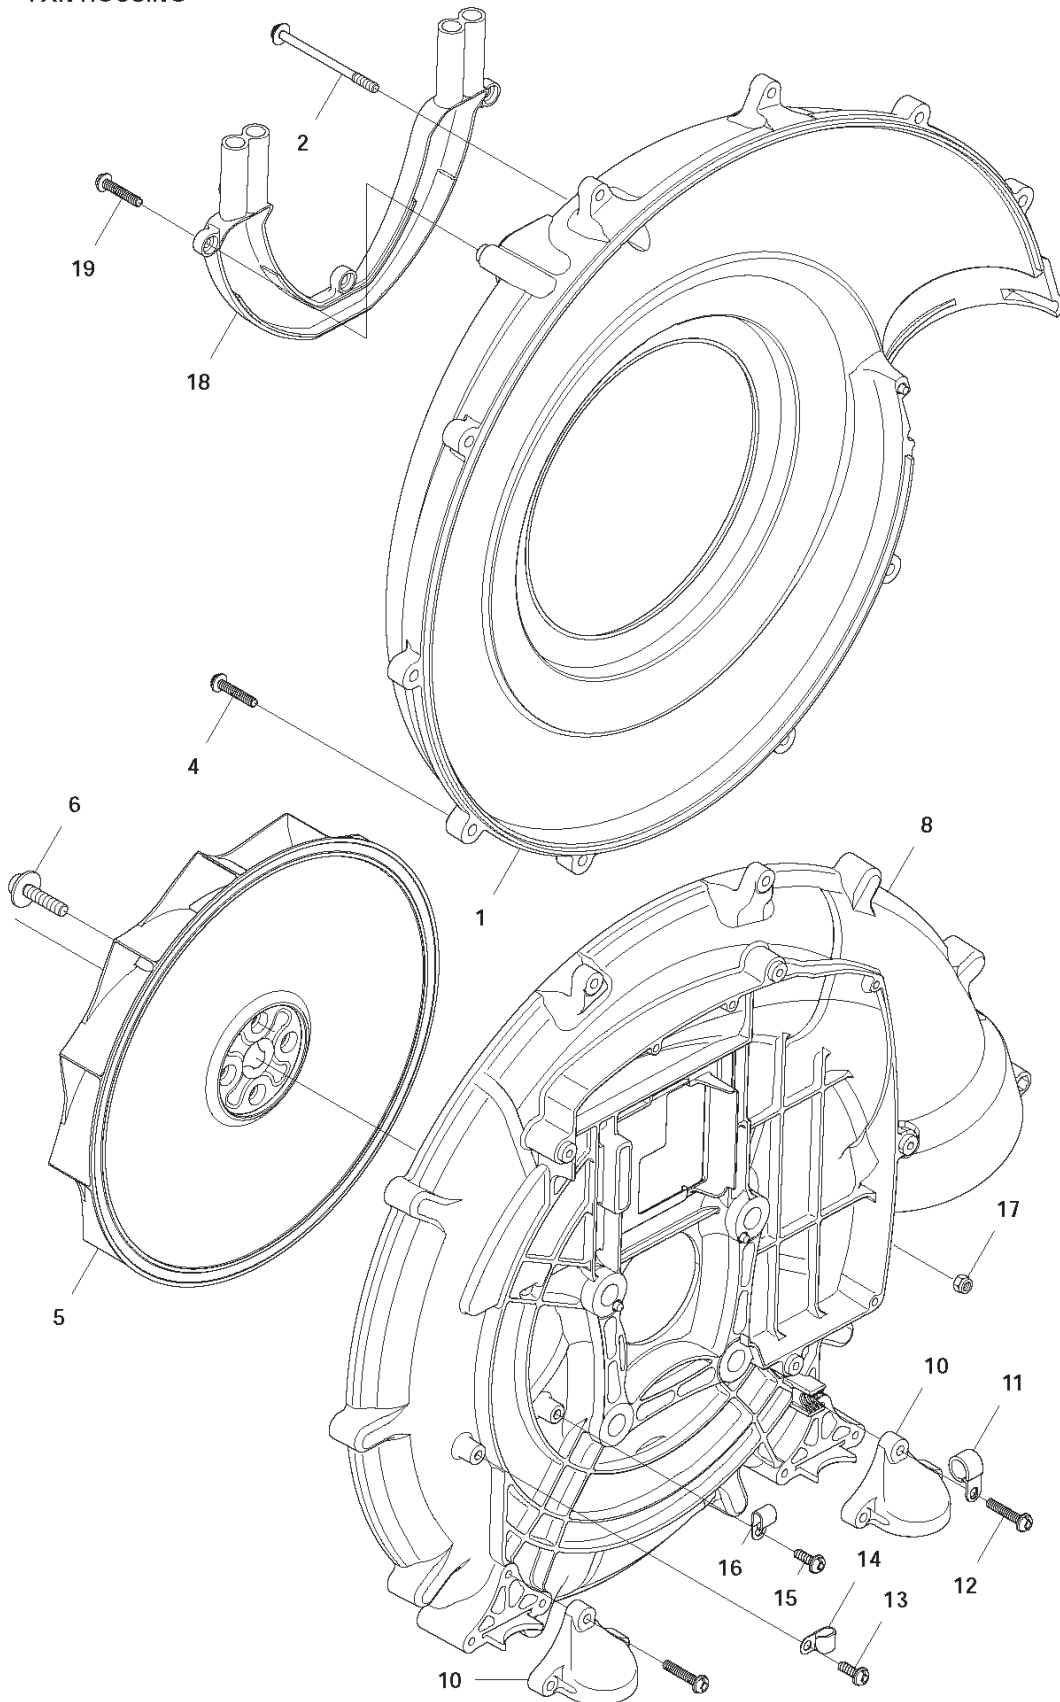

RESERVDELSKATALOG
: HUSQVARNA 580BTS

Reservdelslista

RESERVDELSLISTA

A 580BTS, 580BFS
TUBES

REF.	ART. NR	ARTIKELBESKRIVNING	ANMÄRKNING	KIT
1	576586401	RÖR		1
2	576581701	RÖR		1
3	576581401	LED		1
4	544274101	ÖVERFALL		2
5	576564701	SLANG		1
6	502842801	ÖVERFALL		1
7	576578301	ELBOW		1
8	581290801	O-RING		1

C 580BTS, 580BFS
CYLINDER COVER

REF.	ART. NR	ARTIKELBESKRIVNING	ANMÄRKNING	KIT
1	576578501	ENGINE COVER		1
2	512848101	SCREW		5
3	576578601	KÅPA		1

D 580BTS, 580BFS
STARTER

REF.	ART. NR	ARTIKELBESKRIVNING	ANMÄRKNING	KIT
1	578283501	STARTAPPARAT KPL		1
2	521629601	FJÄDER		1
3	576594201	SPOLE		1
4	521630801	BRICKA		1
5	521630601	FJÄDER		1
6	521630301	PLATTA		1
7	521631201	BRICKA		1
8	515367101	SCREW		1
9	537232501	STARHANDTAG		1
10	577053101	REP		1
11	506745601	BULT		4
12	576585801	DEKAL	For 580BTS	1
12	577514101	DEKAL	For 580BFS	1

K 580BTS, 580BFS
CRANK CASE

REF.	ART. NR	ARTIKELBESKRIVNING	ANMÄRKNING	KIT
1	513241901	MUTTER		1
2	576592701	KOPPLING		1
3	506689401	TANGENT		1
5	576591101	VEVHUS		1
6	515388101	BULT		4
7	576564301	BULT		4
10	576591601	PACKNING		1

REF.	ART. NR	ARTIKELBESKRIVNING	ANMÄRKNING	KIT
1	576584401	VOLYM		1
2	544264601	SCREW		2
4	512848101	SCREW		8
5	576561501	FLÄKT		1
6	576561601	BULT		4
8	576584301	VOLYM		1
10	576579401	FÄSTE		2
11	504122301	ÖVERFALL	For 580BTS only	1
12	512848101	SCREW		6
13	512847901	SCREW		1
14	521525101	ÖVERFALL		1
15	512847901	SCREW		1
16	521525101	ÖVERFALL		1
17	514183901	MUTTER		2
18	576584501	KÅPA		1
19	512848101	SCREW		3