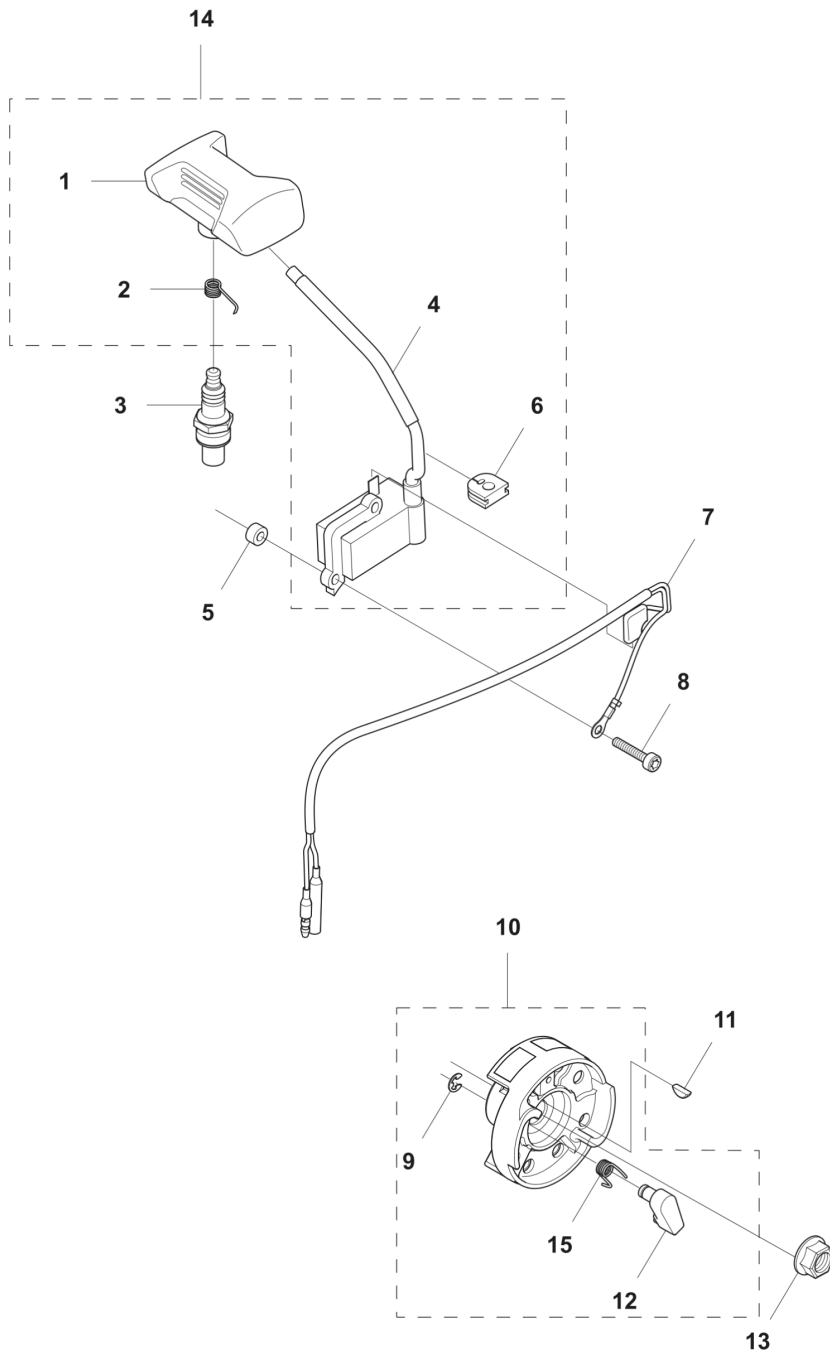

H 580BTS, 580BFS
IGNITION SYSTEM

REF.	ART. NR	ARTIKELBESKRIVNING	ANMÄRKNING	KIT
1	587984701	TÄNDSTIFTSSKYDD		1
2	506655201	FJÄDER		1
3	521233401	TÄNDSTIFT		1
5	588171401	DISTANSBRICKA		2
6	515415301	GENOMFÖRING		1
7	576593801	LINA		1
8	579383001	BULT		2
9	587654801	RING		2
10	587655101	ROTOR		1
11	506689401	TANGENT		1
12	587655001	SPÄRRHAKE		2
13	513241901	MUTTER		1
14	587984501	SPIRAL		1
15	587654901	FJÄDER		2