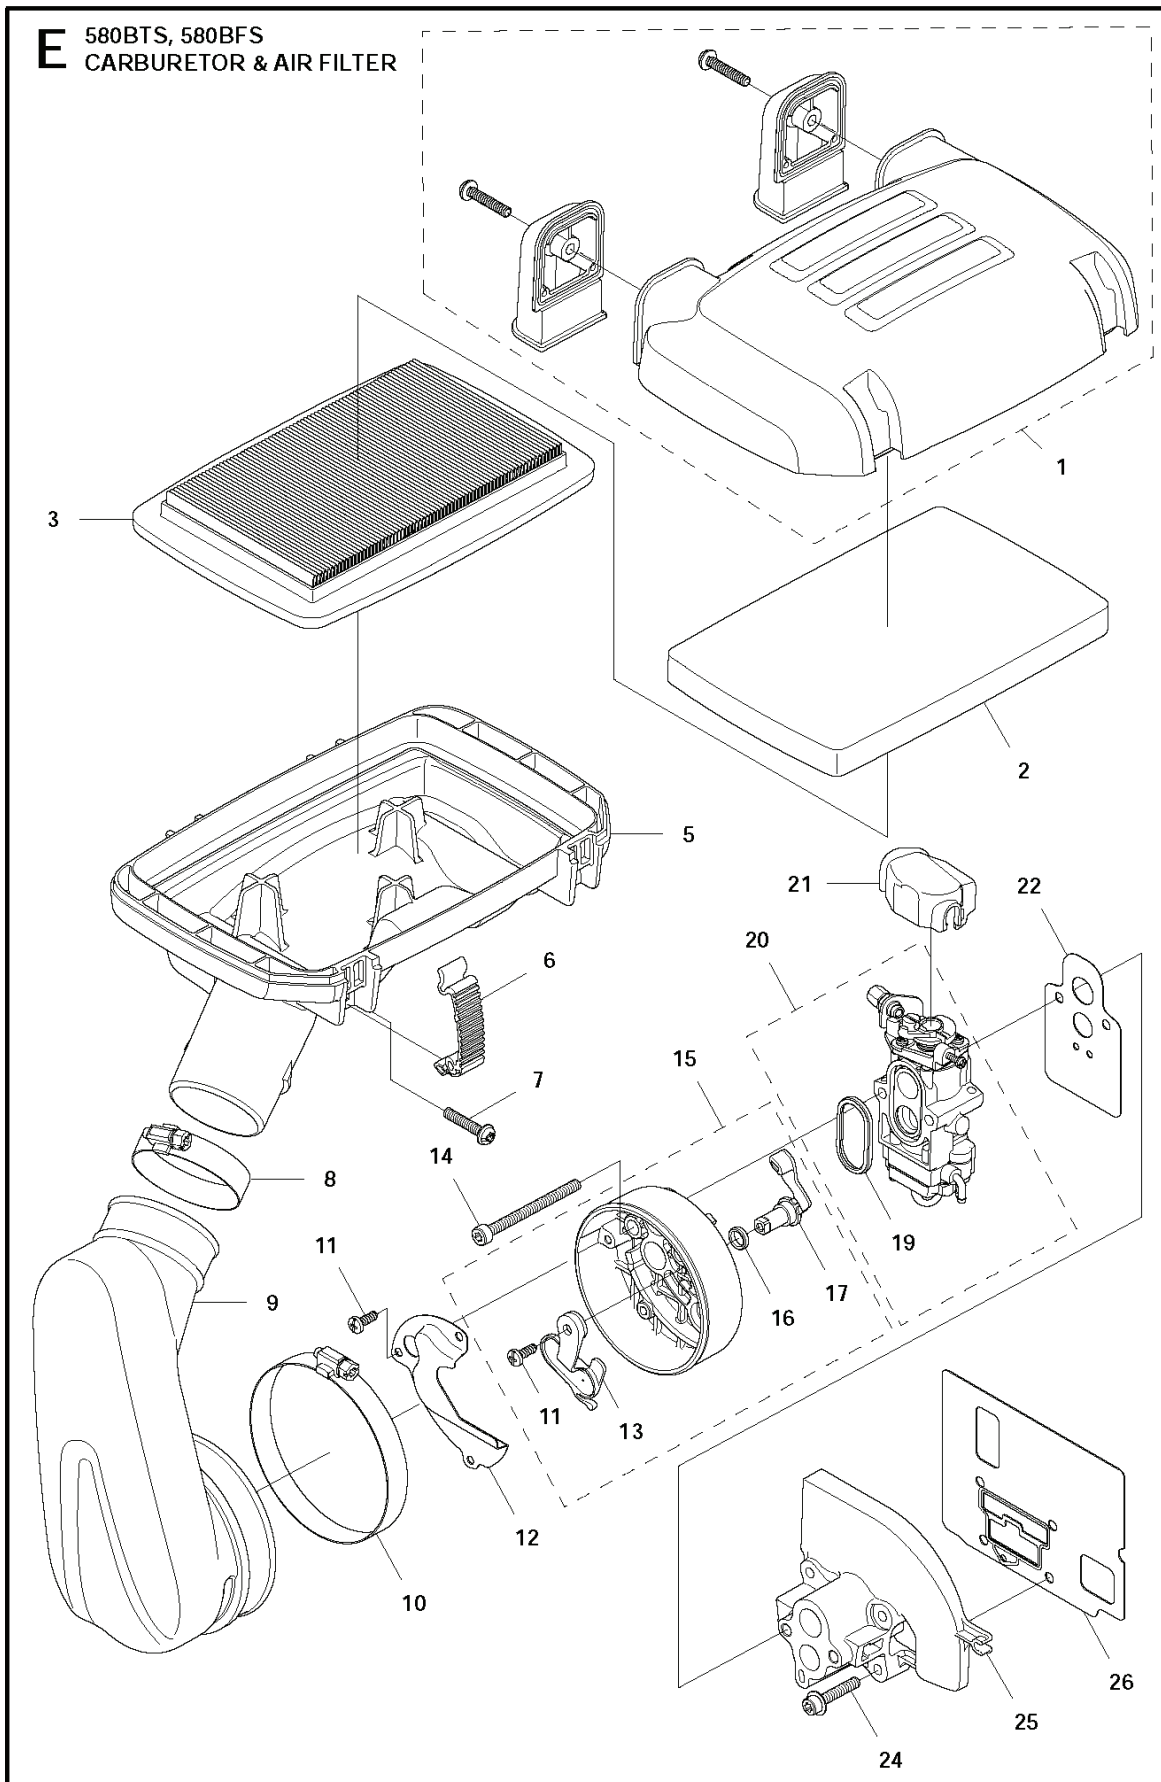

E 580BTS, 580BFS
CARBURETOR & AIR FILTER

REF.	ART. NR	ARTIKELBESKRIVNING	ANMÄRKNING	KIT
1	576584901	LUFTFILTERKÅPA		1
2	512654101	LUFTFILTER		1
3	512652001	LUFTFILTER		1
5	578311401	LUFTFILTERHÅLLARE		1
6	503894701	SNÄPPE		4
7	512848101	SCREW		4
8	544271901	ÖVERFALL		1
9	576585101	SLANG		1
10	544274001	ÖVERFALL		1
11	506673801	SCREW		4
12	576594901	PLATTA		1
13	576594701	PLATTA		1
14	515390701	BULT		2
15	576594501	KOPP		1
16	516136001	O-RING		1
17	576594801	HÄVARM		1
19	521631501	RING		1
20	579629701	FÖRGASARE		1
21	506744201	KÅPA		1
22	577089601	PACKNING		1
24	576589801	BULT		1
25	578108401	ISOLATOR		1
26	577694801	PACKNING		1