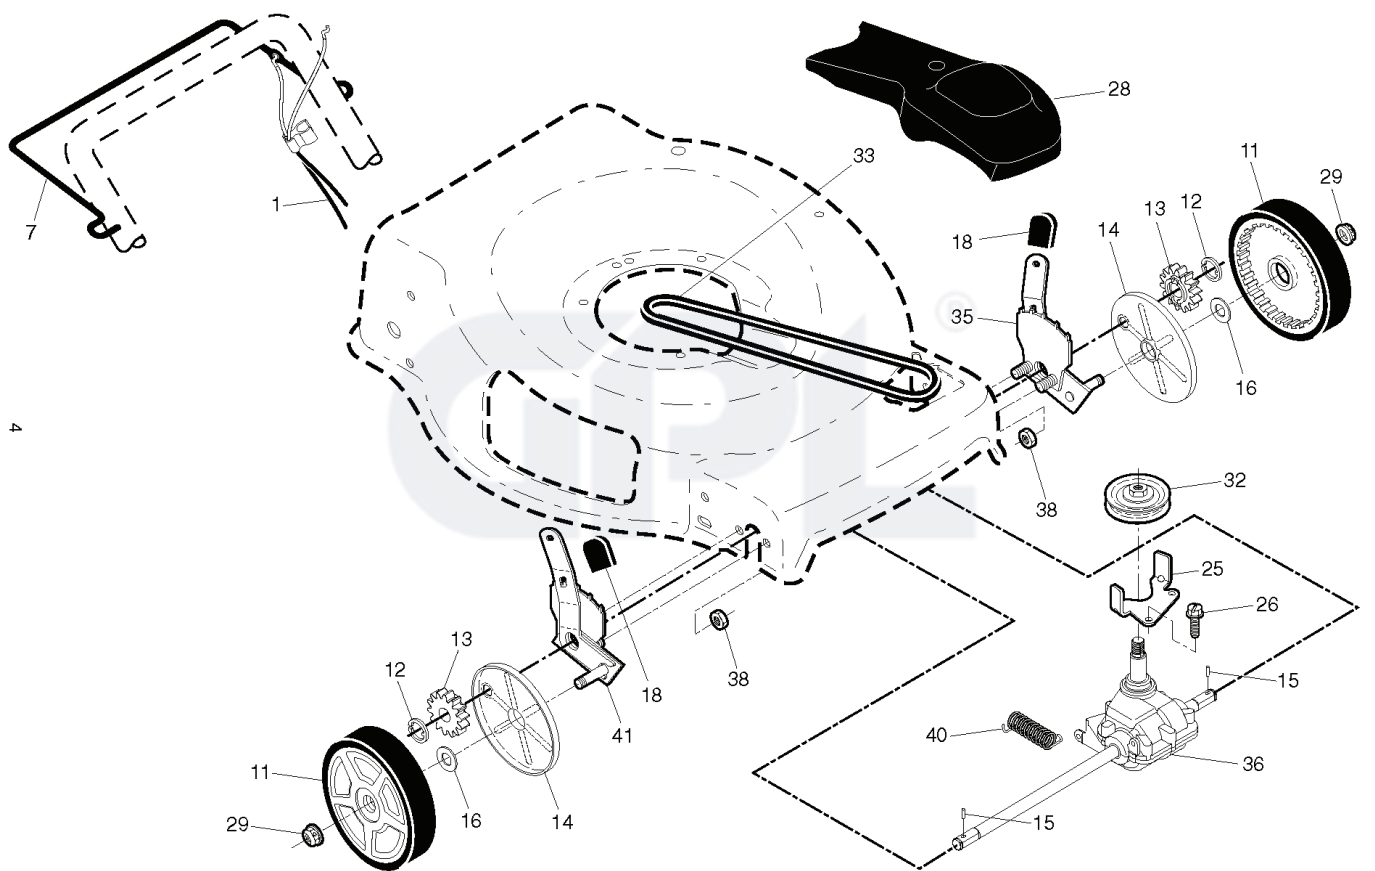

M56-150WF, 96121002900, 2015-12

SPARE PARTS LIST

REF.	PART NO.	DESCRIPTION	REMARK	QTY.	KIT
1	588479201	CABLE		1	
7	532198453	BAR		1	
11	581009205	WHEEL ASSY		1	
12	812000058	E-CLIP		1	
13	532403849	PINION		1	
14	581840401	DUST COVER		1	
15	532404845	PAWL DRIVE		1	
16	532067725	WASHER		1	
18	532087877	KNOB		1	
25	532431711	BRACKET		1	
26	532163409	SCREW		1	
28	587997801	COVER	Includes Mounting Screw & Pushnut	1	
29	532409148	NUT		1	
32	586989701	PULLEY		1	
33	532196853	BELT		1	
35	581497907	ADJUSTER		1	
36	532424741	GEARBOX		1	
38	532438130	NUT		1	
40	532406558	SPRING		1	
41	581497908	ADJUSTER		1	

REF.	PART NO.	DESCRIPTION	REMARK	QTY.	KIT
1	585854805	HANDLE		1	
2	532420939	CABLE		1	
3	532430034	BRACKET		1	
4	532145006	CLIP		1	
6	532191938	KNOB		1	
7	532178848	SCREW		1	
8	581802001	BAIL		1	
10	532423063	WASHER		1	
11	532425575	COTTER		1	
13	532437516	PLUG		1	
17	532427307	BAFFLE		1	
18	581912601	KNOB		1	
19	581902101	GUIDE		1	
20	532422467	GUARD		1	
23	873970500	NUT		1	
25	532409149	NUT		1	
26	532419945	SCREW		1	
27	581010305	WHEEL ASSY		1	
28	586212501	BOLT		1	
31	532087877	KNOB		1	
32	532441192	LATCH		1	
33	532432642	MULCH DOOR		1	
35	532431140	ADJUSTER		1	
36	532175735	HINGE		1	
38	532426129	DEFLECTOR		1	
39	585900702	BRACKET		1	
40	585900802	BRACKET		1	
41	532150406	BOLT		1	
42	532193000	HINGE		1	
43	532191730	NUT		1	
44	581062101	HOUSING ASSY		1	
45	532175650	ROD		1	
46	581352401	ADAPTER		1	
47	586179801	BLADE		1	
48	532851074	WASHER		1	
49	532850263	WASHER		1	
50	532851084	SCREW		1	
51	532430599	BAFFLE		1	
52	532182166	DECAL		1	
53	817000510	BOLT		1	
54	532088348	WASHER		1	
55	532191730	NUT		1	
56	817411312	SCREW		1	
57	532155377	NUT		1	
58	585908202	HANDLE		1	
59	532191574	SCREW		1	
62	532435059	BRACKET		1	
64	588843506	ENGINE	RATO RV150 10100- Z180310	1	
65	532197480	O-RING		1	
68	532431141	ADJUSTER		1	
84	532428124	FASTENER		1	
96	532197991	CLIP		1	
	532182191	LABEL WARNING	NOT SHOWN	1	
	532423849	BAG	NOT SHOWN	1	