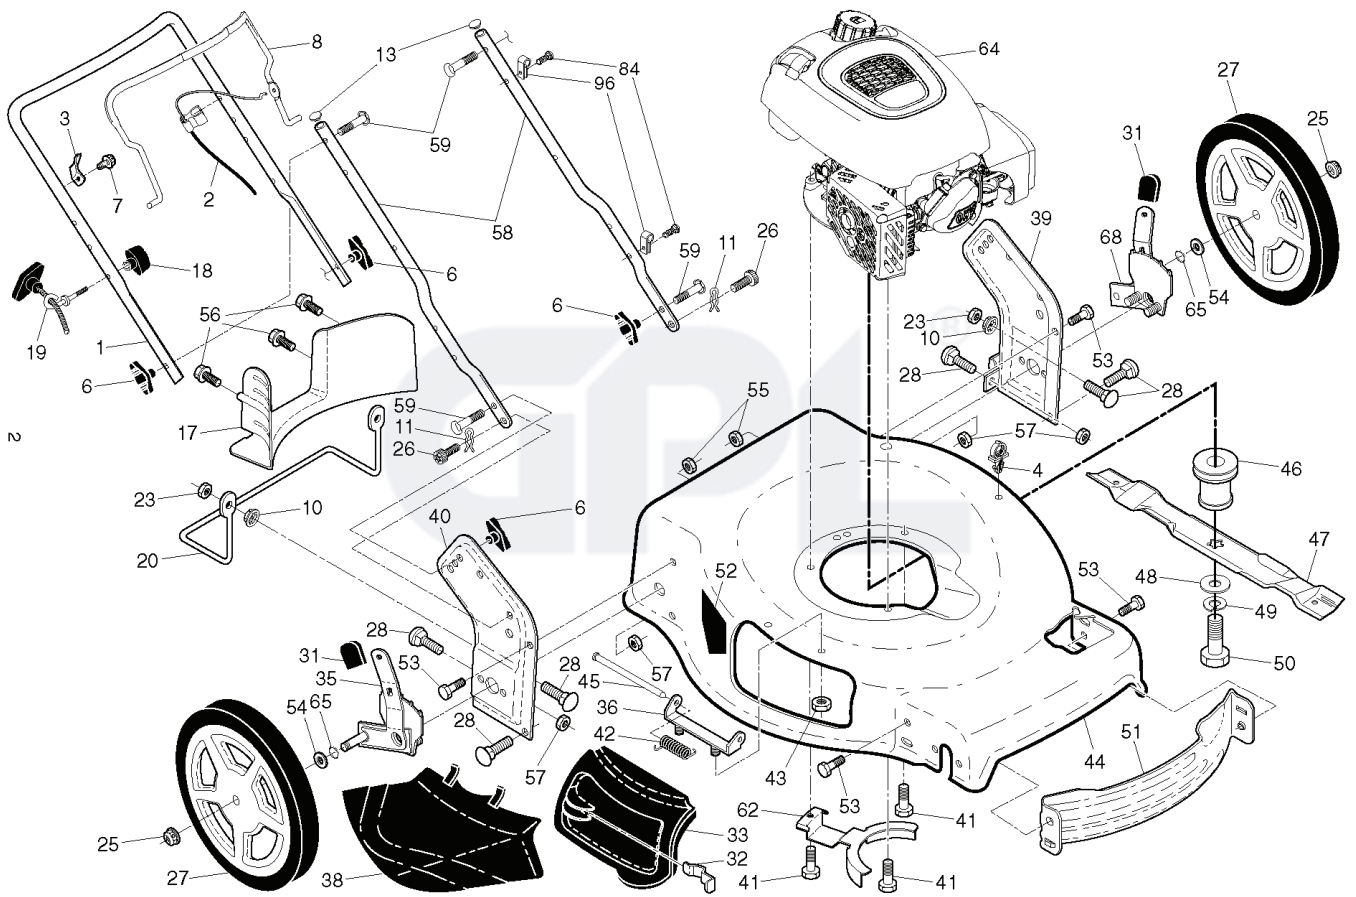

M56-150WF, 96121002900, 2015-12

SPARE PARTS LIST

REF.	PART NO.	DESCRIPTION	REMARK	QTY.	KIT
1	588479201	CABLE		1	
7	532198453	BAR		1	
11	581009205	WHEEL ASSY		1	
12	812000058	E-CLIP		1	
13	532403849	PINION		1	
14	581840401	DUST COVER		1	
15	532404845	PAWL DRIVE		1	
16	532067725	WASHER		1	
18	532087877	KNOB		1	
25	532431711	BRACKET		1	
26	532163409	SCREW		1	
28	587997801	COVER	Includes Mounting Screw & Pushnut	1	
29	532409148	NUT		1	
32	586989701	PULLEY		1	
33	532196853	BELT		1	
35	581497907	ADJUSTER		1	
36	532424741	GEARBOX		1	
38	532438130	NUT		1	
40	532406558	SPRING		1	
41	581497908	ADJUSTER		1	

REF.	PART NO.	DESCRIPTION	REMARK	QTY.	KIT
1	585854805	HANDLE		1	
2	532420939	CABLE		1	
3	532430034	BRACKET		1	
4	532145006	CLIP		1	
6	532191938	KNOB		1	
7	532178848	SCREW		1	
8	581802001	BAIL		1	
10	532423063	WASHER		1	
11	532425575	COTTER		1	
13	532437516	PLUG		1	
17	532427307	BAFFLE		1	
18	581912601	KNOB		1	
19	581902101	GUIDE		1	
20	532422467	GUARD		1	
23	873970500	NUT		1	
25	532409149	NUT		1	
26	532419945	SCREW		1	
27	581010305	WHEEL ASSY		1	
28	586212501	BOLT		1	
31	532087877	KNOB		1	
32	532441192	LATCH		1	
33	532432642	MULCH DOOR		1	
35	532431140	ADJUSTER		1	
36	532175735	HINGE		1	
38	532426129	DEFLECTOR		1	
39	585900702	BRACKET		1	
40	585900802	BRACKET		1	
41	532150406	BOLT		1	
42	532193000	HINGE		1	
43	532191730	NUT		1	
44	581062101	HOUSING ASSY		1	
45	532175650	ROD		1	
46	581352401	ADAPTER		1	
47	586179801	BLADE		1	
48	532851074	WASHER		1	
49	532850263	WASHER		1	
50	532851084	SCREW		1	
51	532430599	BAFFLE		1	
52	532182166	DECAL		1	
53	817000510	BOLT		1	
54	532088348	WASHER		1	
55	532191730	NUT		1	
56	817411312	SCREW		1	
57	532155377	NUT		1	
58	585908202	HANDLE		1	
59	532191574	SCREW		1	
62	532435059	BRACKET		1	
64	588843506	ENGINE	RATO RV150 10100- Z180310	1	
65	532197480	O-RING		1	
68	532431141	ADJUSTER		1	
84	532428124	FASTENER		1	
96	532197991	CLIP		1	
	532182191	LABEL WARNING	NOT SHOWN	1	
	532423849	BAG	NOT SHOWN	1	