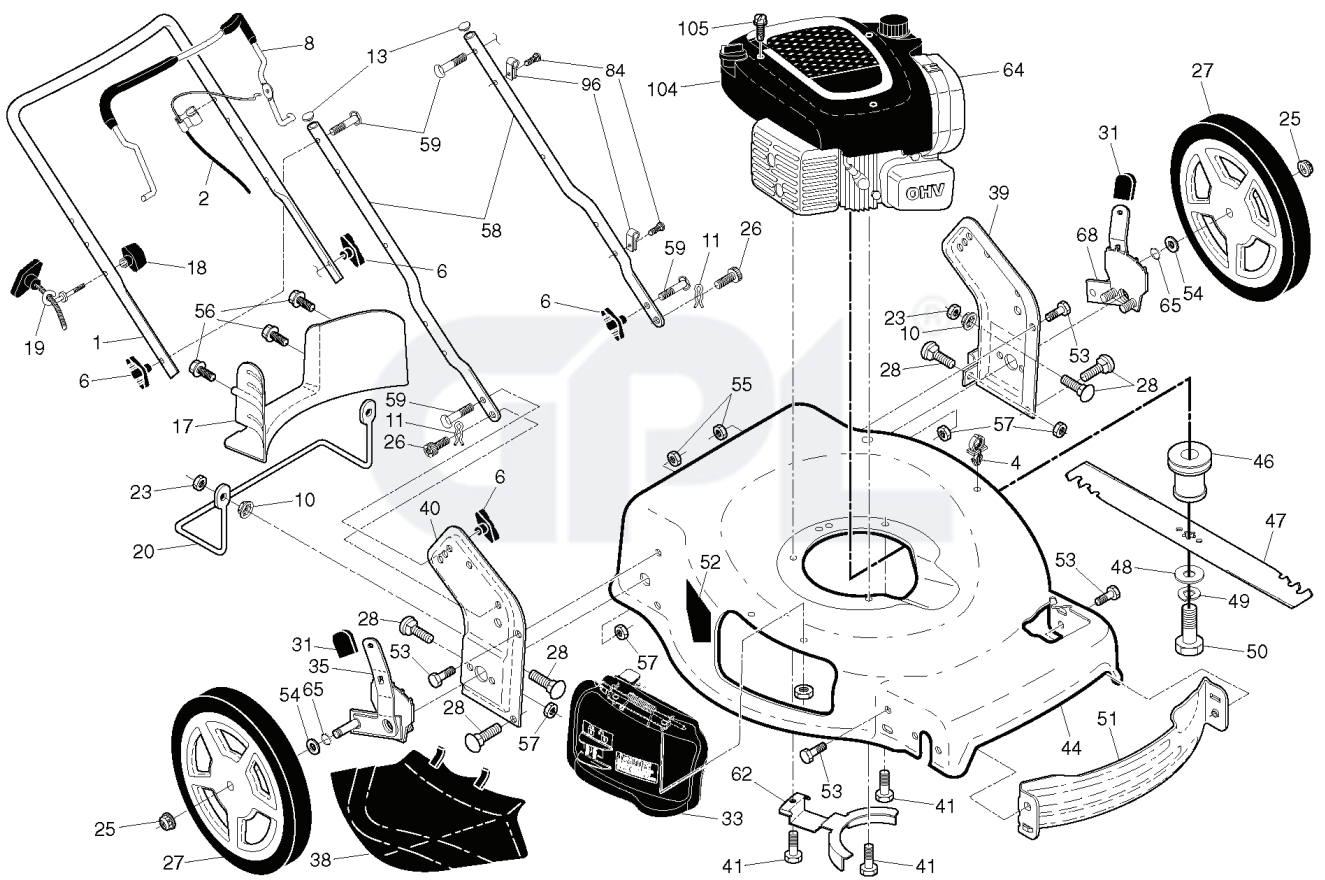

M56-140WF, 96121002506, 2018-08

SPARE PARTS LIST

REF.	PART NO.	DESCRIPTION	REMARK	QTY.	KIT
1	585040701	CABLE		1	
7	585123102	BAIL		1	
11	581009205	WHEEL ASSY		1	
12	812000058	E-CLIP		1	
13	532403849	PINION		1	
14	581840401	DUST COVER		1	
15	532404845	PAWL DRIVE		1	
16	532067725	WASHER		1	
18	532087877	KNOB		1	
25	532431711	BRACKET		1	
26	532163409	SCREW		1	
28	587997801	COVER	Includes Mounting Screw & Pushnut	1	
29	532409148	NUT		1	
32	586989701	PULLEY		1	
33	532196853	BELT		1	
35	581497907	ADJUSTER		1	
36	589600601	TRANSMISSION		1	
38	532438130	NUT		1	
40	532406558	SPRING		1	
41	581497908	ADJUSTER		1	

REF.	PART NO.	DESCRIPTION	REMARK	QTY.	KIT
1	585854802	HANDLE		1	
2	532420939	CABLE		1	
4	532145006	CLIP		1	
6	532191938	KNOB		1	
8	587689303	BAIL ARM ASSY		1	
10	532423063	WASHER		1	
11	532425575	COTTER		1	
13	000000000	W/O DESCRIPTION	B&S 9P702-0101-H5 FOR SERVICE & PARTS 1-800- 233-3723	1	
17	532427307	BAFFLE		1	
18	581912601	KNOB		1	
19	581902101	GUIDE		1	
20	532422467	GUARD		1	
23	873970500	NUT		1	
25	532409149	NUT		1	
26	532419945	SCREW		1	
27	581010305	WHEEL ASSY		1	
28	586212501	BOLT		1	
31	532087877	KNOB		1	
33	593241101	DOOR ASSY		1	
35	532431140	ADJUSTER		1	
38	532426129	DEFLECTOR		1	
39	585900702	BRACKET		1	
40	585900802	BRACKET		1	
41	532150406	BOLT		1	
44	581062101	HOUSING ASSY		1	
46	581352401	ADAPTER		1	
47	580244001	BLADE		1	
48	532851074	WASHER		1	
49	532850263	WASHER		1	
50	532851084	SCREW		1	
51	532430599	BAFFLE		1	
52	532182166	DECAL		1	
53	817000510	BOLT		1	
54	532088348	WASHER		1	
55	532191730	NUT		1	
56	817411312	SCREW		1	
57	532155377	NUT		1	
58	593270404	HANDLEBAR ASSY		1	
59	532191574	SCREW		1	
62	532435059	BRACKET		1	
64	000000000	W/O DESCRIPTION	B&S 9P702-0101-H5 FOR SERVICE & PARTS 1-800- 233-3723	1	
65	532197480	O-RING		1	
68	532431141	ADJUSTER		1	
84	532428124	FASTENER		1	
96	532197991	CLIP		1	
104	580445601	SHROUD		1	
105	532181698	SCREW		1	
	532182191	LABEL WARNING	NOT SHOWN	1	
	532423849	BAG	NOT SHOWN	1	