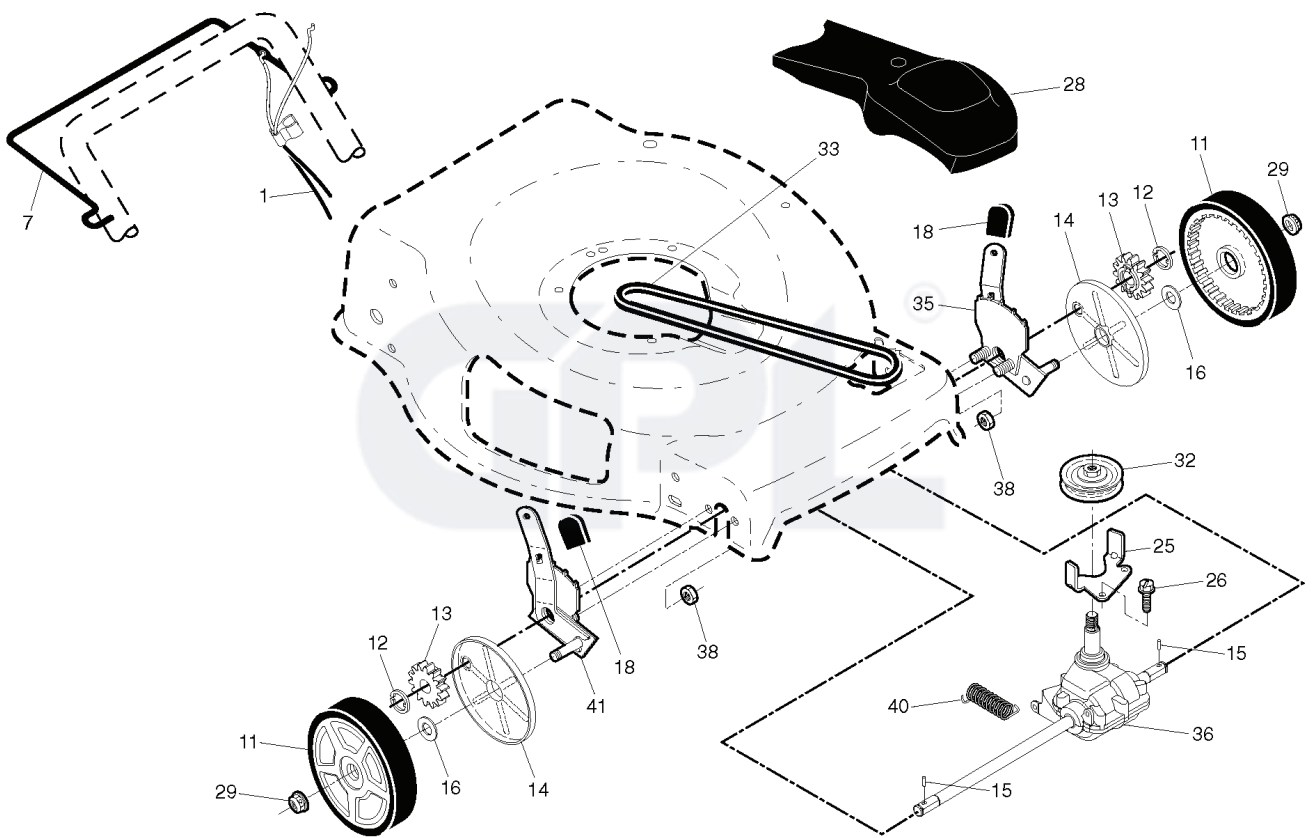

M56-140WF, 96121002506, 2018-08

SPARE PARTS LIST

REF.	PART NO.	DESCRIPTION	REMARK	QTY.	KIT
1	585040701	CABLE		1	
7	585123102	BAIL		1	
11	581009205	WHEEL ASSY		1	
12	812000058	E-CLIP		1	
13	532403849	PINION		1	
14	581840401	DUST COVER		1	
15	532404845	PAWL DRIVE		1	
16	532067725	WASHER		1	
18	532087877	KNOB		1	
25	532431711	BRACKET		1	
26	532163409	SCREW		1	
28	587997801	COVER	Includes Mounting Screw & Pushnut	1	
29	532409148	NUT		1	
32	586989701	PULLEY		1	
33	532196853	BELT		1	
35	581497907	ADJUSTER		1	
36	589600601	TRANSMISSION		1	
38	532438130	NUT		1	
40	532406558	SPRING		1	
41	581497908	ADJUSTER		1	

REF.	PART NO.	DESCRIPTION	REMARK	QTY.	KIT
1	585854802	HANDLE		1	
2	532420939	CABLE		1	
4	532145006	CLIP		1	
6	532191938	KNOB		1	
8	587689303	BAIL ARM ASSY		1	
10	532423063	WASHER		1	
11	532425575	COTTER		1	
13	000000000	W/O DESCRIPTION	B&S 9P702-0101-H5 FOR SERVICE & PARTS 1-800- 233-3723	1	
17	532427307	BAFFLE		1	
18	581912601	KNOB		1	
19	581902101	GUIDE		1	
20	532422467	GUARD		1	
23	873970500	NUT		1	
25	532409149	NUT		1	
26	532419945	SCREW		1	
27	581010305	WHEEL ASSY		1	
28	586212501	BOLT		1	
31	532087877	KNOB		1	
33	593241101	DOOR ASSY		1	
35	532431140	ADJUSTER		1	
38	532426129	DEFLECTOR		1	
39	585900702	BRACKET		1	
40	585900802	BRACKET		1	
41	532150406	BOLT		1	
44	581062101	HOUSING ASSY		1	
46	581352401	ADAPTER		1	
47	580244001	BLADE		1	
48	532851074	WASHER		1	
49	532850263	WASHER		1	
50	532851084	SCREW		1	
51	532430599	BAFFLE		1	
52	532182166	DECAL		1	
53	817000510	BOLT		1	
54	532088348	WASHER		1	
55	532191730	NUT		1	
56	817411312	SCREW		1	
57	532155377	NUT		1	
58	593270404	HANDLEBAR ASSY		1	
59	532191574	SCREW		1	
62	532435059	BRACKET		1	
64	000000000	W/O DESCRIPTION	B&S 9P702-0101-H5 FOR SERVICE & PARTS 1-800- 233-3723	1	
65	532197480	O-RING		1	
68	532431141	ADJUSTER		1	
84	532428124	FASTENER		1	
96	532197991	CLIP		1	
104	580445601	SHROUD		1	
105	532181698	SCREW		1	
	532182191	LABEL WARNING	NOT SHOWN	1	
	532423849	BAG	NOT SHOWN	1	