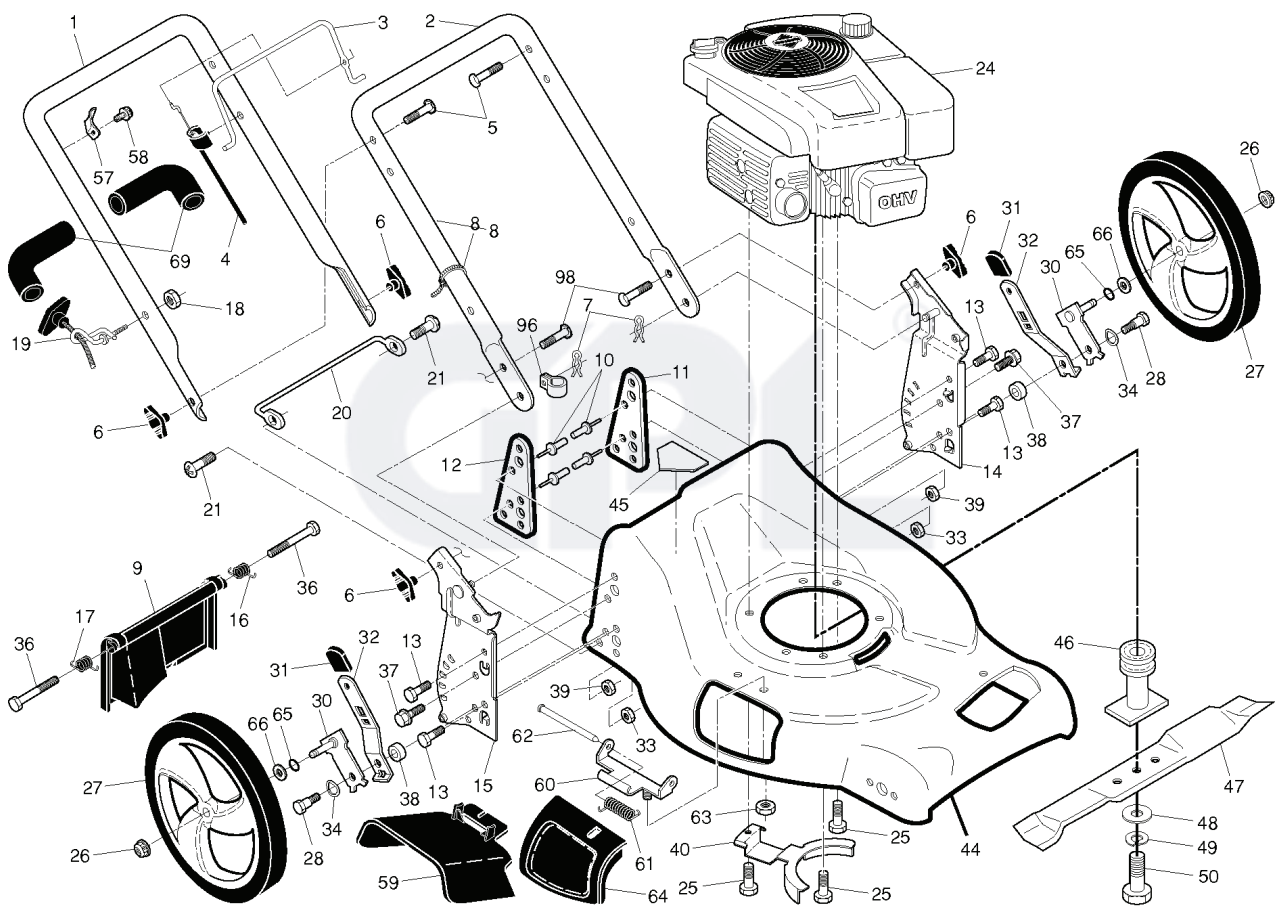

M53-875 DWA, 96141022902, 2010-10

SPARE PARTS LIST

REF.	PART NO.	DESCRIPTION	REMARK	QTY.	KIT
1	532184576	HANDLE HALF		1	69
2	532434514	HANDLE		1	
3	532426505	OPERATOR-PRESENCE CONTROL		1	
4	532415350	CONTROL CABLE		1	
5	532191574	SCREW		1	
6	532191938	KNOB		1	
7	532051793	PIN		1	
8	532066426	HOOP		1	
9	532406985	DEFLECTOR		1	
10	532128415	RIVET		1	
11	532410540	BRACKET	LH	1	
12	532410542	BRACKET	RH	1	
13	817060410	SCREW		1	
14	532434513	BRACKET		1	
15	532434512	BRACKET		1	
16	532405417	SPRING		1	
17	532405418	SPRING		1	
18	532132004	NUT		1	
19	532194788	GUIDE		1	
20	532436119	GUARD		1	
21	817490416	SCREW		1	
24	000000000	W/O DESCRIPTION	B&S 12S902-1368-EA FOR SERVICE & PARTS 1-800-233-3723	1	
25	532150406	BOLT		1	
26	532409149	NUT		1	
27	532432749	WHEEL ASSY		1	
28	532401638	BOLT		1	
30	532413141	ARM		1	
31	532087877	KNOB		1	
32	532409889	SELECTOR SPRING		1	
33	873800500	LOCK NUT		1	
34	532401630	WASHER		1	
36	532184193	BOLT		1	
37	874780512	SCREW		1	
38	532401629	SPACER		1	
39	532155377	NUT		1	
40	532435059	BRACKET		1	
44	532409265	CHASSIS		1	
45	532182166	DECAL		1	
46	532432279	ADAPTER		1	
47	532199377	MOWER BLADE		1	
48	532851074	WASHER		1	
49	532850263	WASHER		1	
50	532851084	SCREW		1	
57	532430034	BRACKET		1	
58	532750634	SCREW		1	
59	532175071	CLIPPING DEFLECTOR		1	
60	532175735	HINGE		1	
61	532193000	HINGE		1	
62	532175650	ROD		1	
63	873800400	NUT		1	
64	532175066	PLUG		1	
65	532197480	O-RING		1	
66	532088348	WASHER		1	
69	532182748	HANDLE		1	
96	532197991	CLIP		1	
98	872250505	BOLT		1	
	532182134	DECAL:"WARNING"		1	