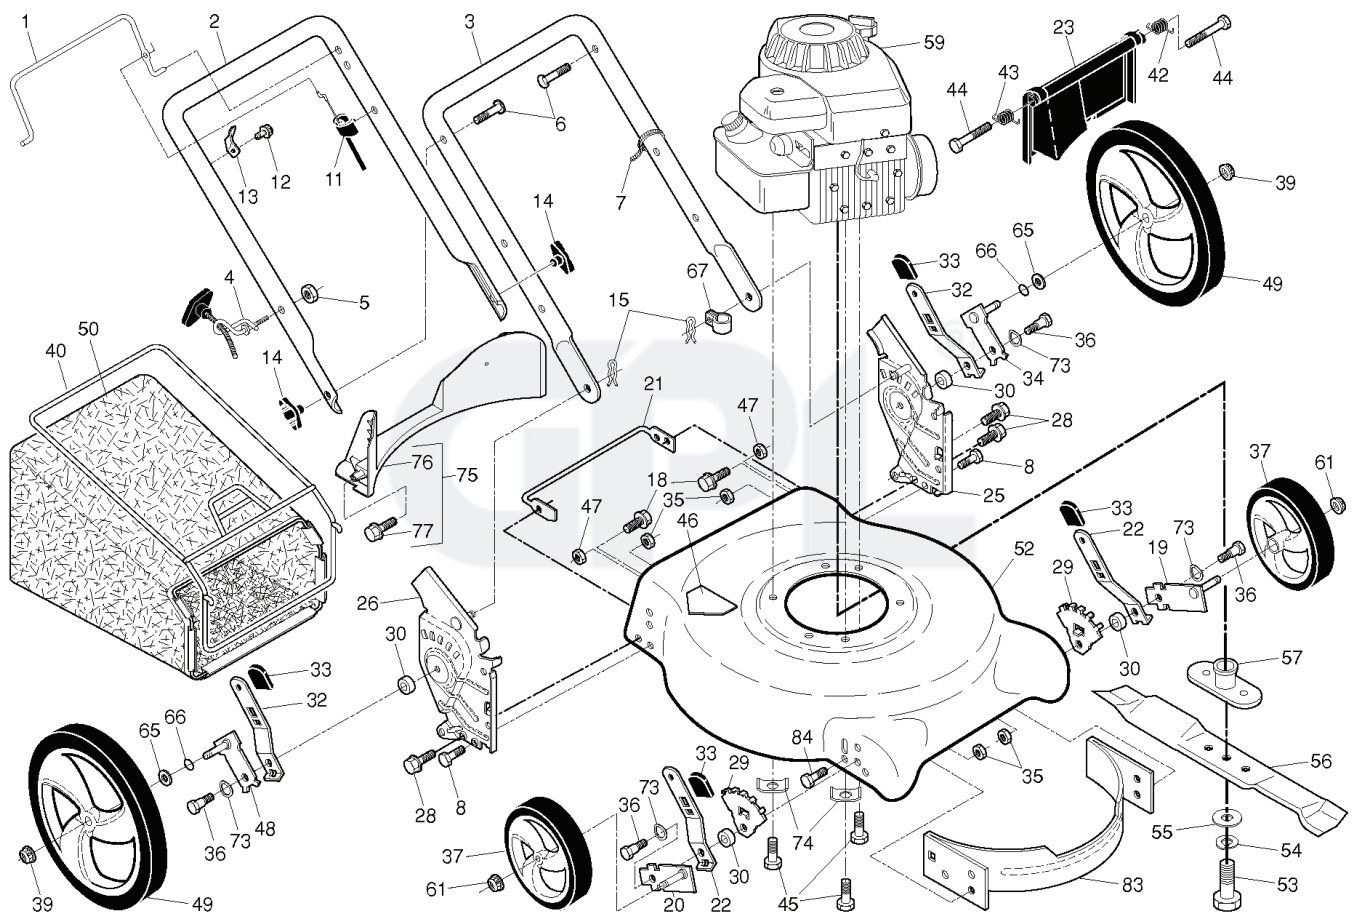

M53-500 CMW, 96131003201, 2012-01

---

**SPARE PARTS LIST**

REF.	PART NO.	DESCRIPTION	REMARK	QTY.	KIT
1	532196025	CONTROL		1	
2	532448263	HANDLE		1	
3	532434514	HANDLE		1	
4	532194788	GUIDE		1	
5	532132004	NUT		1	
6	532191574	SCREW		1	
7	532066426	HOOP		1	
8	874780512	SCREW		1	
11	532440934	CABLE		1	
12	532178848	SCREW		1	
13	532430034	BRACKET		1	
14	532445019	KNOB		1	
15	532051793	PIN		1	
18	817600406	SCREW		1	
19	532406689	AXLE	LH	1	
20	532406690	AXLE	RH	1	
21	532436119	GUARD		1	
22	532406428	SPRING		1	
23	532410603	DEFLECTOR		1	
25	532446799	BRACKET	LH	1	
26	532446802	BRACKET	RH	1	
28	817060410	SCREW		1	
29	532410594	WHEEL ADJ BRACKET FRONT		1	
30	532401629	SPACER		1	
32	532410595	SPRING		1	
33	532087877	KNOB		1	
34	532410600	AXLE	LH	1	
35	532426589	NUT		1	
36	532401638	BOLT		1	
37	532403114	WHEEL		1	
39	532409149	NUT		1	
40	532411949	FRAME		1	
42	532405421	SPRING	LH	1	
43	532405423	SPRING	RH	1	
44	532184193	BOLT		1	
45	532150406	BOLT		1	
46	532182166	DECAL		1	
47	532751153	NUT		1	
48	532410601	AXLE	RH	1	
49	532433118	WHEEL		1	
50	532402024	GRASSBAG		1	
52	532441962	KIT		1	
53	532851084	SCREW		1	
54	532850263	WASHER		1	
55	532851074	WASHER		1	
56	532199377	MOWER BLADE		1	
57	532850977	BLADE ADAPTOR USA 7/8"		1	
59	000000000	W/O DESCRIPTION	B&S 10T602-1622-H1 FOR SERVICE & PARTS 1-800-233-3723	1	
61	532409148	NUT		1	
65	532088348	WASHER		1	
66	532197480	O-RING		1	
67	532197991	CLIP		1	
73	532401630	WASHER		1	
74	532125078	WASHER		1	
75	532413693	KIT		1	
76	532410589	BAFFLE		1	
77	817411312	SCREW		1	
83	532428501	BAFFLE		1	
84	817000510	BOLT		1	
	532182191	LABEL WARNING	NOT SHOWN	1	