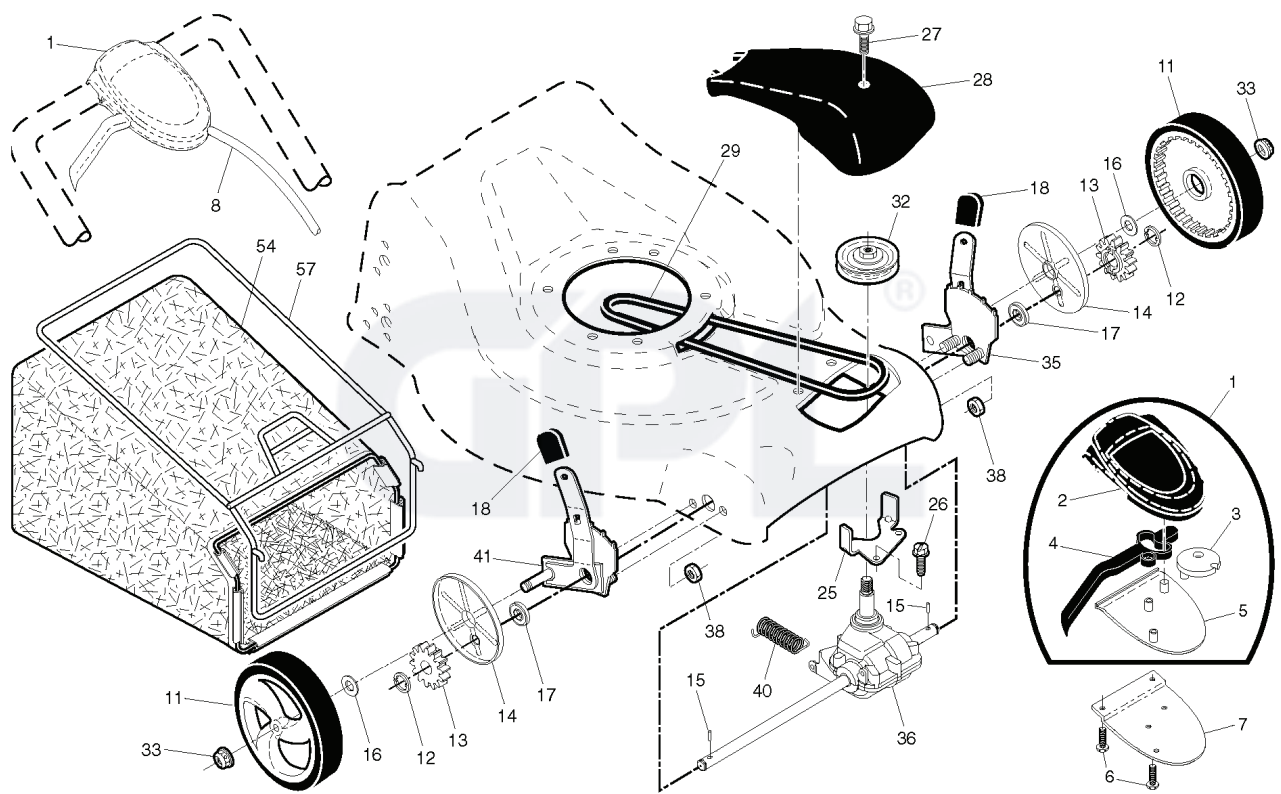

M53-190 DWA, 96141016403, 2009-10

---

**SPARE PARTS LIST**

REF.	PART NO.	DESCRIPTION	REMARK	QTY.	KIT
1	532184576	HANDLE HALF		1	69
2	532153605	HANDLE		1	
3	532426505	OPERATOR-PRESENCE CONTROL		1	
4	532415350	CONTROL CABLE		1	
5	532191574	SCREW		1	
6	532191938	KNOB		1	
7	532051793	PIN		1	
8	532066426	HOOP		1	
9	532406985	DEFLECTOR		1	
10	532128415	RIVET		1	
11	532410540	BRACKET		1	
12	532410542	BRACKET		1	
13	817060410	SCREW		1	
14	532182543	HANDLE BRACKET		1	
15	532182545	HANDLE BRACKET		1	
16	532405417	SPRING		1	
17	532405418	SPRING		1	
18	532132004	NUT		1	
19	532194788	GUIDE		1	
20	532413543	FOOT.GUARD.21.DOMED.CE*SUBS/2*		1	
21	817490416	SCREW		1	
24	000000000	W/O DESCRIPTION	HONDA GVC190-S3H2	1	
25	532150406	BOLT		1	
26	532409149	NUT		1	
27	532403509	WHEEL		1	
28	532401638	BOLT		1	
29	532125078	WASHER		1	
30	532413141	ARM		1	
31	532087877	KNOB		1	
32	532409889	SELECTOR SPRING		1	
33	873800500	LOCK NUT		1	
34	532401630	WASHER		1	
36	532184193	BOLT		1	
37	874780512	SCREW		1	
38	532401629	SPACER		1	
39	532155377	NUT		1	
40	532435059	BRACKET		1	
44	532409265	CHASSIS		1	
45	532182166	DECAL		1	
46	532197752	BLADE ADAPTER / PULLEY		1	
47	532199377	MOWER BLADE		1	
48	532851074	WASHER		1	
49	532850263	WASHER		1	
50	532851084	SCREW		1	
57	532430034	BRACKET		1	
58	532750634	SCREW		1	
59	532175071	CLIPPING DEFLECTOR		1	
60	532175735	HINGE		1	
61	532193000	HINGE		1	
62	532175650	ROD		1	
63	873800400	NUT		1	
64	532175066	PLUG		1	
65	532197480	O-RING		1	
66	532088348	WASHER		1	
69	532182748	HANDLE		1	
96	532197991	CLIP		1	