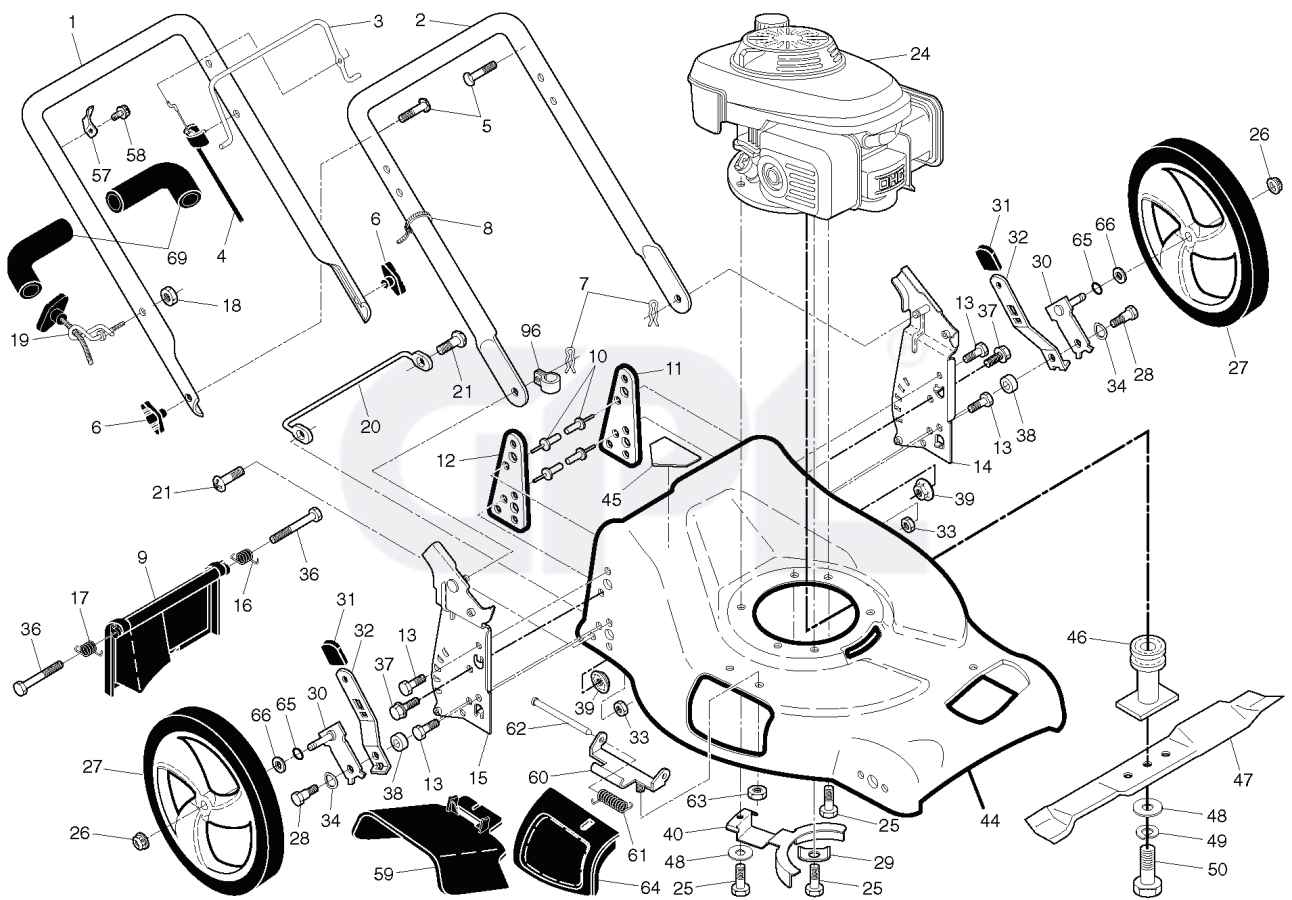

M53-190 DWA, 96141016403, 2009-10

---

**SPARE PARTS LIST**

REF.	PART NO.	DESCRIPTION	REMARK	QTY.	KIT
1	532184576	HANDLE HALF		1	69
2	532153605	HANDLE		1	
3	532426505	OPERATOR-PRESENCE CONTROL		1	
4	532415350	CONTROL CABLE		1	
5	532191574	SCREW		1	
6	532191938	KNOB		1	
7	532051793	PIN		1	
8	532066426	HOOP		1	
9	532406985	DEFLECTOR		1	
10	532128415	RIVET		1	
11	532410540	BRACKET		1	
12	532410542	BRACKET		1	
13	817060410	SCREW		1	
14	532182543	HANDLE BRACKET		1	
15	532182545	HANDLE BRACKET		1	
16	532405417	SPRING		1	
17	532405418	SPRING		1	
18	532132004	NUT		1	
19	532194788	GUIDE		1	
20	532413543	FOOT.GUARD.21.DOMED.CE*SUBS/2*		1	
21	817490416	SCREW		1	
24	000000000	W/O DESCRIPTION	HONDA GVC190-S3H2	1	
25	532150406	BOLT		1	
26	532409149	NUT		1	
27	532403509	WHEEL		1	
28	532401638	BOLT		1	
29	532125078	WASHER		1	
30	532413141	ARM		1	
31	532087877	KNOB		1	
32	532409889	SELECTOR SPRING		1	
33	873800500	LOCK NUT		1	
34	532401630	WASHER		1	
36	532184193	BOLT		1	
37	874780512	SCREW		1	
38	532401629	SPACER		1	
39	532155377	NUT		1	
40	532435059	BRACKET		1	
44	532409265	CHASSIS		1	
45	532182166	DECAL		1	
46	532197752	BLADE ADAPTER / PULLEY		1	
47	532199377	MOWER BLADE		1	
48	532851074	WASHER		1	
49	532850263	WASHER		1	
50	532851084	SCREW		1	
57	532430034	BRACKET		1	
58	532750634	SCREW		1	
59	532175071	CLIPPING DEFLECTOR		1	
60	532175735	HINGE		1	
61	532193000	HINGE		1	
62	532175650	ROD		1	
63	873800400	NUT		1	
64	532175066	PLUG		1	
65	532197480	O-RING		1	
66	532088348	WASHER		1	
69	532182748	HANDLE		1	
96	532197991	CLIP		1	