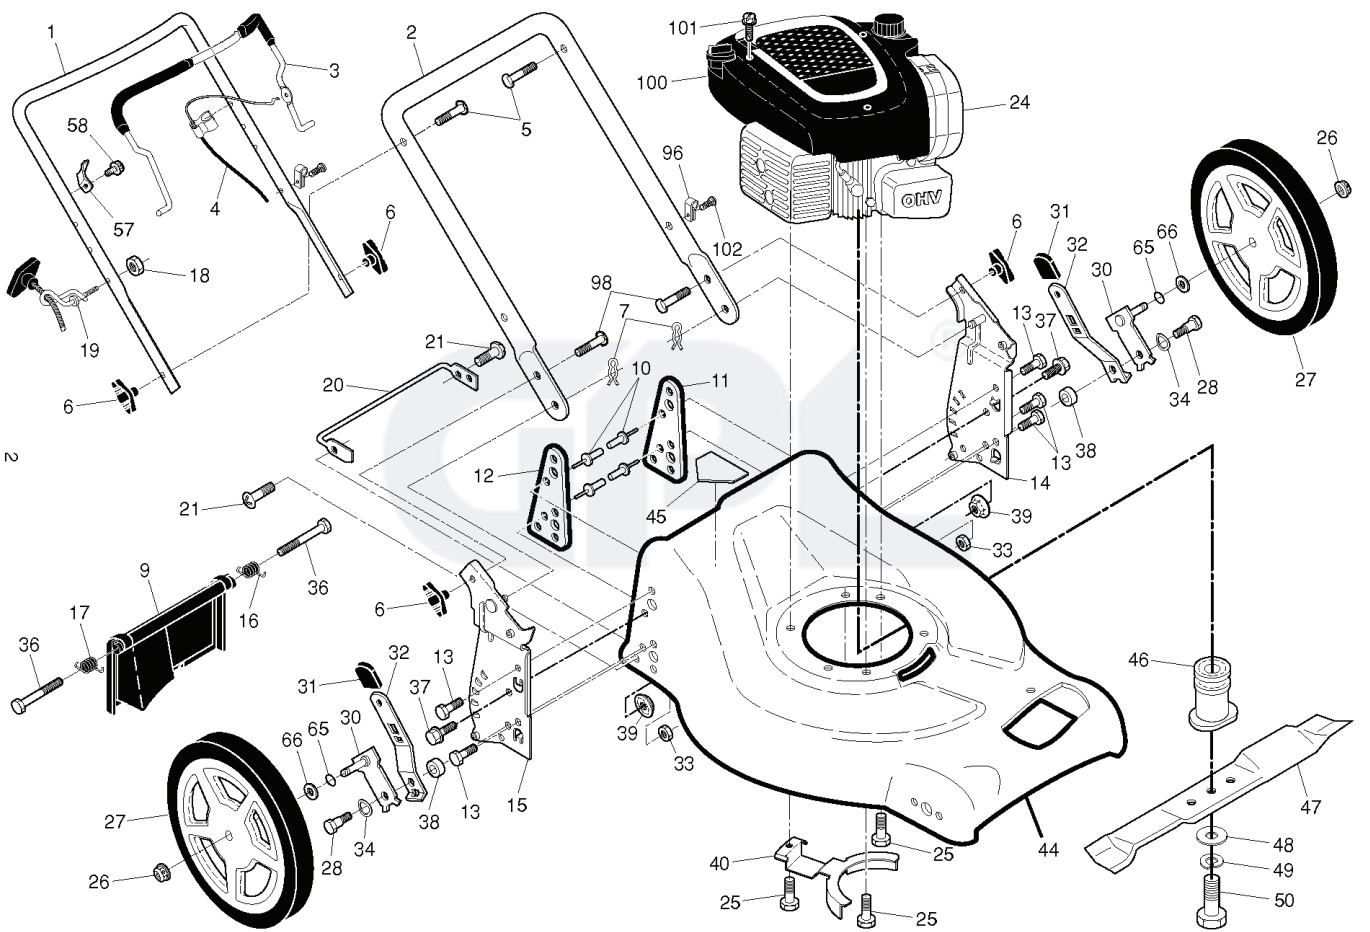

M51-140WF, 96141027001, 2013-10

SPARE PARTS LIST

REF.	PART NO.	DESCRIPTION	REMARK	QTY.	KIT
1	580638702	HANDLE		1	
2	532434514	HANDLE		1	
3	580849104	BAIL		1	
4	532424033	CABLE		1	
5	532191574	SCREW		1	
6	532191938	KNOB		1	
7	532051793	PIN		1	
9	532406985	DEFLECTOR		1	
10	532128415	RIVET		1	
11	532410540	BRACKET	LH	1	
12	532410542	BRACKET	RH	1	
13	817060410	SCREW		1	
14	532434513	BRACKET	LH	1	
15	532434512	BRACKET	RH	1	
16	532405417	SPRING	LH	1	
17	532405418	SPRING	RH	1	
18	581912601	KNOB		1	
19	581902101	GUIDE		1	
20	532436119	GUARD		1	
21	817490416	SCREW		1	
24	000000000	W/O DESCRIPTION	B&S 9P602-0040-H1 FOR SERVICE & PARTS 1-800- 233-3723	1	
25	532150406	BOLT		1	
26	532409149	NUT		1	
27	581010305	WHEEL ASSY	REAR	1	
28	532401638	BOLT		1	
30	532413141	ARM	REAR	1	
31	532087877	KNOB		1	
32	532409889	SELECTOR SPRING		1	
33	873800500	LOCK NUT		1	
34	532401630	WASHER		1	
36	532184193	BOLT		1	
37	874780512	SCREW		1	
38	532401629	SPACER		1	
39	532155377	NUT		1	
40	532435059	BRACKET		1	
44	532409364	CHASSIS		1	
45	532182166	DECAL		1	
46	581367101	ADAPTER		1	
47	532199377	MOWER BLADE		1	
48	532851074	WASHER		1	
49	532850263	WASHER		1	
50	532851084	SCREW		1	
57	532430034	BRACKET		1	
58	532178848	SCREW		1	
65	532197480	O-RING		1	
66	532088348	WASHER		1	
96	532197991	CLIP		1	
98	872250505	BOLT		1	
100	580445601	SHROUD		1	
101	532181698	SCREW		1	
102	532428124	FASTENER		1	
	532182191	LABEL WARNING		1	