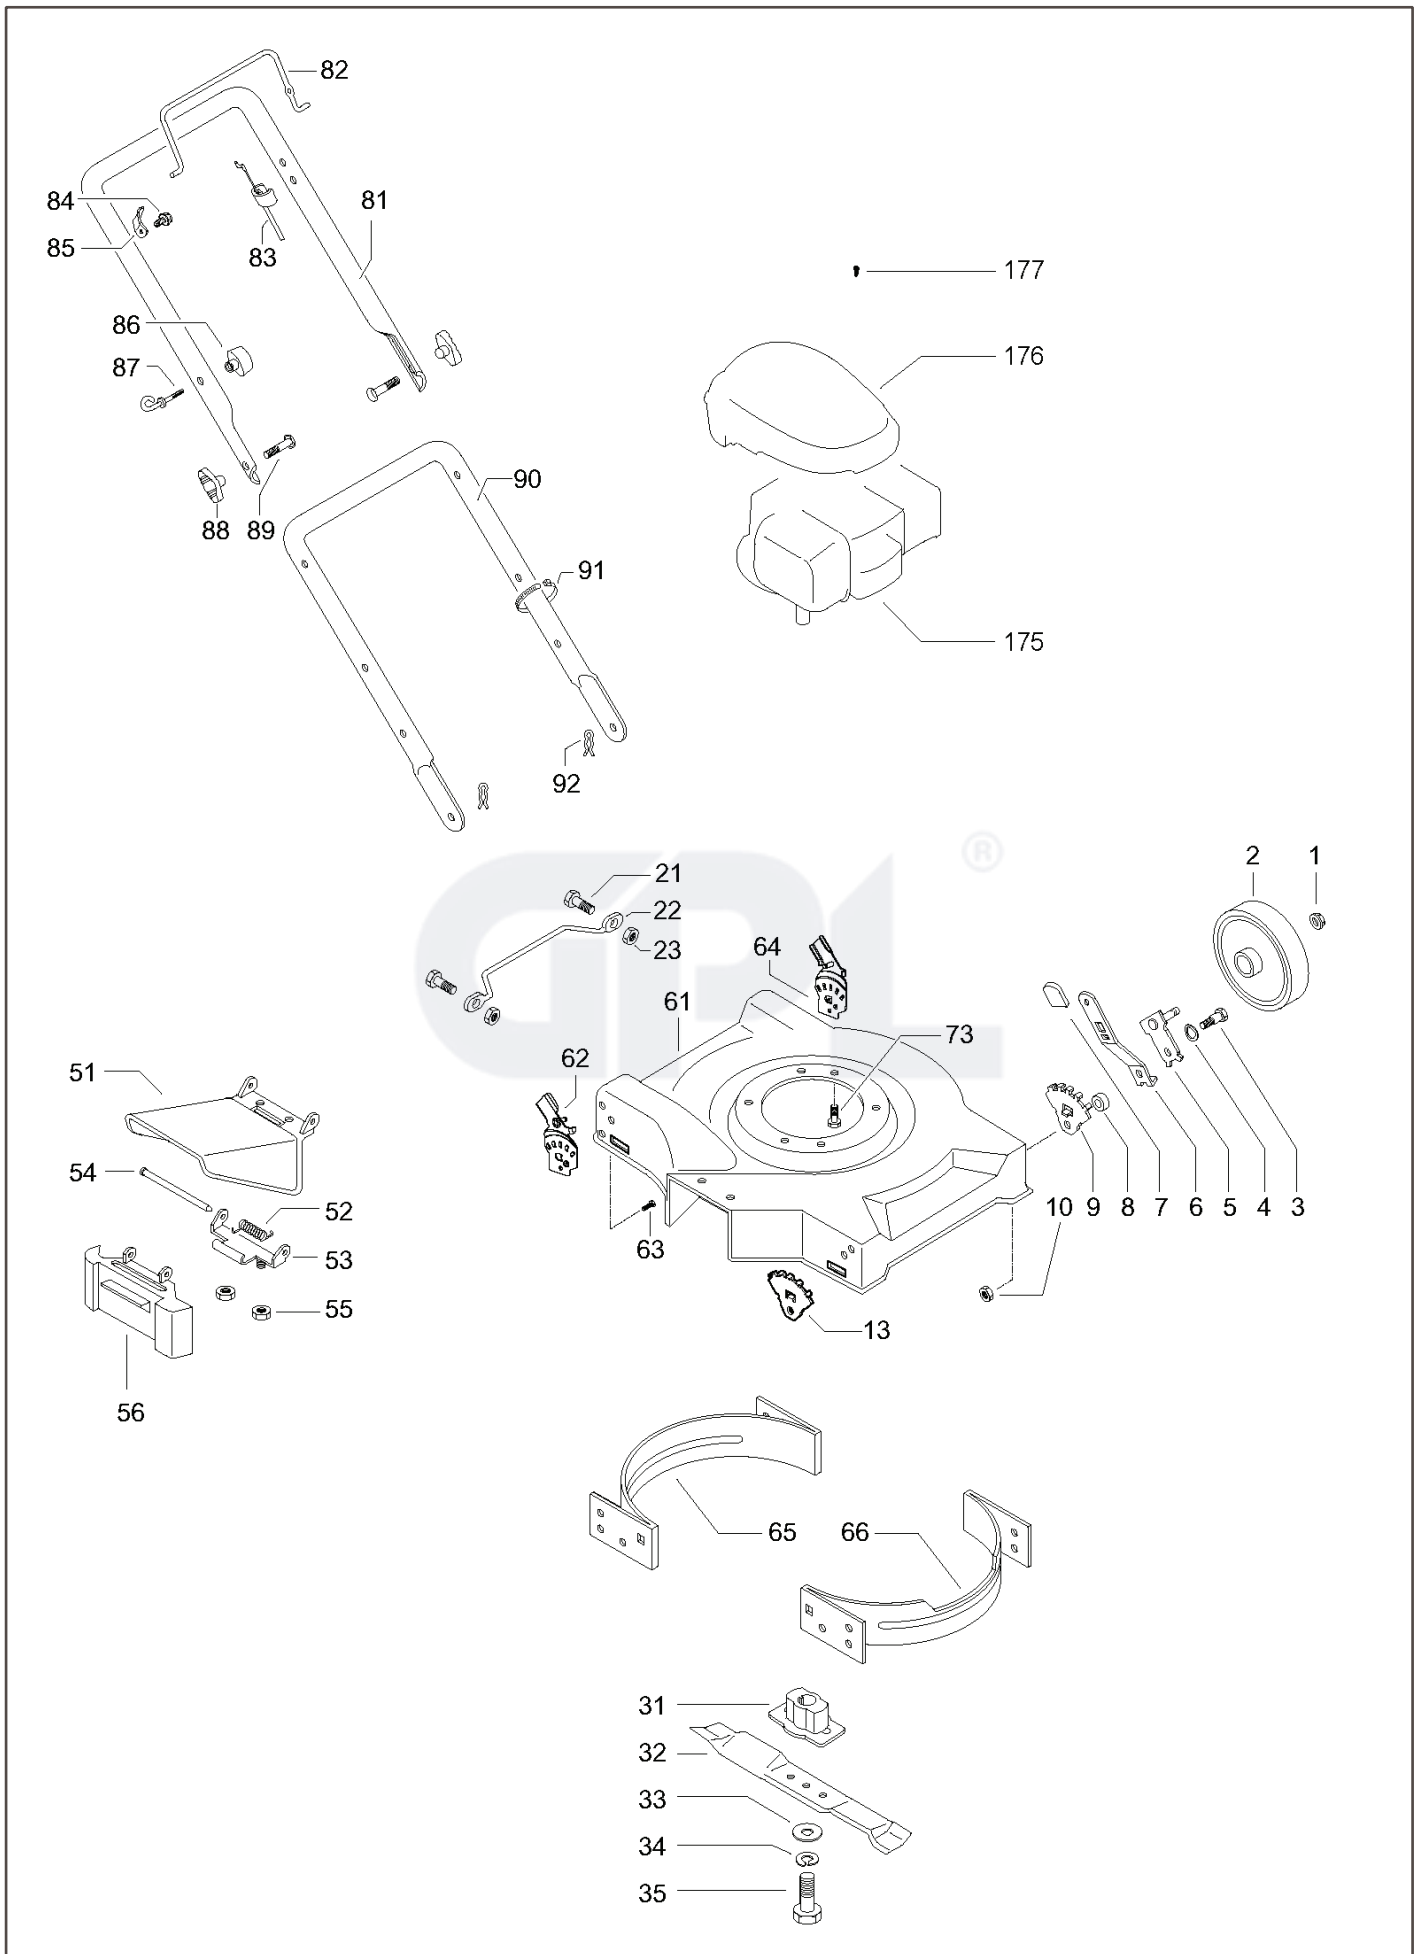

M51-125M, 96111003604, 2017-03

SPARE PARTS LIST

REF.	PART NO.	DESCRIPTION	REMARK	QTY.	KIT
1	532409148	NUT		4	
2	581009412	WHEEL ASSY	d.200	4	
3	532401638	BOLT		4	
4	532401630	WASHER		4	
5	588627102	ARM		4	
6	587857802	SPRING		4	
7	532087877	KNOB		4	
8	532401629	SPACER		4	
9	532414441	BRACKET	left	1	
10	532751153	NUT		4	
13	532414440	BRACKET	right	1	
21	871191012	SCREW		2	
22	532431995	GUARD		1	
23	532069180	NUT		2	
31	581547901	ADAPTER		1	
32	532145106	BLADE		1	
33	532851074	WASHER		1	
34	532850263	WASHER		1	
35	532851084	SCREW		1	
51	532432040	GUARD		1	
52	532411832	SPRING		1	
53	532088602	DEFLECTOR		1	
54	532150215	SHAFT		1	
55	873800400	NUT		2	
56	532412400	PLUG		1	
61	587572004	HOUSING		1	
62	587332702	BRACKET	right	1	
63	817490408	SCREW		2	
64	587332802	BRACKET	left	1	
65	587991401	BAFFLE		1	
66	588548801	BAFFLE		1	
73	532150406	BOLT	3/8"	3	
81	582765902	HANDLE	upper	1	
82	532447365	BAIL		1	
83	532440934	CABLE		1	
84	532178848	SCREW		1	
85	532430034	BRACKET		1	
86	581912601	KNOB		1	
87	581902101	GUIDE		1	
88	532191938	KNOB		2	
89	532191574	SCREW		2	
90	582733902	HANDLE	lower	1	
91	531205581	CLIP		1	
92	532051793	PIN		2	
175	N/A	TBD	engine, Briggs & Stratton, model number 08P5020005H1	1	
176	580445601	SHROUD		1	
177	532181698	SCREW		3	