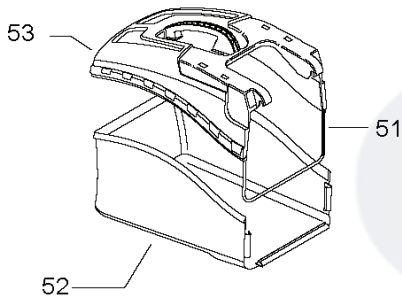

M46-125, 96717450107, 2017-01

SPARE PARTS LIST

177

REF.	PART NO.	DESCRIPTION	REMARK	QTY.	KIT
1	574396301	HUB CAP	d.170	4	
2	504857801	NUT		4	
3	574414904	WHEEL	d.170	4	
8	531204912	SCREW	M10x26.4	4	
9	588234202	WASHER		2	
10	586932801	LEVER		4	
11	574610501	KNOB		4	
12	531207989	WASHER		4	
13	531208974	WASHER		4	
14	531207978	NUT	M10x26.4	4	
15	504851601	SUPPORT WHEEL		2	
17	588234201	WASHER		2	
18	504851501	SUPPORT WHEEL		2	
19	531212987	TOOL		2	
30	531208008	SCREW	3/8"	1	
31	531207237	WASHER		1	
32	581188910	MOWER BLADE		1	
33	531207243	WASHER		1	
34	531207242	ADAPTER		1	
35	505290901	KEY		1	
36	589023101	GUARD		1	
38	817411312	SCREW		1	
39	531207856	SCREW	5x10	2	
51	574869401	FRAME		1	
52	574869602	GRASSBAG		1	
53	574610301	GRASSBAG		1	
55	579679201	PLUG		1	
58	574610201	HATCH		1	
63	582752602	CHASSIS		1	
64	532150406	BOLT	3/8"	3	
65	531205848	CONNECTOR	1/2"	1	
66	584816903	LOCKWASHER		2	
67	531211441	TIE ROD		1	
68	531211840	SPRING		1	
80	589023001	BAFFLE		1	
81	532142432	SCREW		5	
85	589008701	BAFFLE		1	
86	817000510	BOLT		2	
90	582750602	HANDLE BRACKET	right	1	
91	582750202	HANDLE BRACKET	left	1	
92	582758901	HEXAGON NUT FLANGE	M8	4	
142	576136006	SCREW	M5x8	2	
143	579300901	SEAL		1	
150	576047401	SCREW CRPANT	M5x16	2	
151	575562104	FRONT COVER ASSY		1	
152	574375201	COVER		1	151
153	574721701	ATTACHMENT PLATE		1	151
154	575955701	SCREW ITPANT		2	151
175	N/A	TBD	engine, Briggs & Stratton, model number 08P5020005H1	1	
176	580445601	SHROUD		1	
177	532181698	SCREW		3	
180	580424301	KNOB		2	
181	531204922	WASHER		2	
182	531211474	SEGMENT	outer	2	
183	531211476	SPRING		2	
184	531211473	SEGMENT	inner	2	
185	531211581	PLATE		2	
186	581259501	SCREW RSQM	M8x55	2	
188	581912601	KNOB		1	
191	581902101	GUIDE		1	
194	587689303	BAIL ARM ASSY		1	
195	580412302	HANDLE		1	
198	531205581	CLIP		2	
200	580833601	SCREW EHHM		1	
202	582192101	CABLE ASSY		1	
203	531208043	BRACKET		1	202
204	581551201	HEXAGON LOCKING NUT		1	