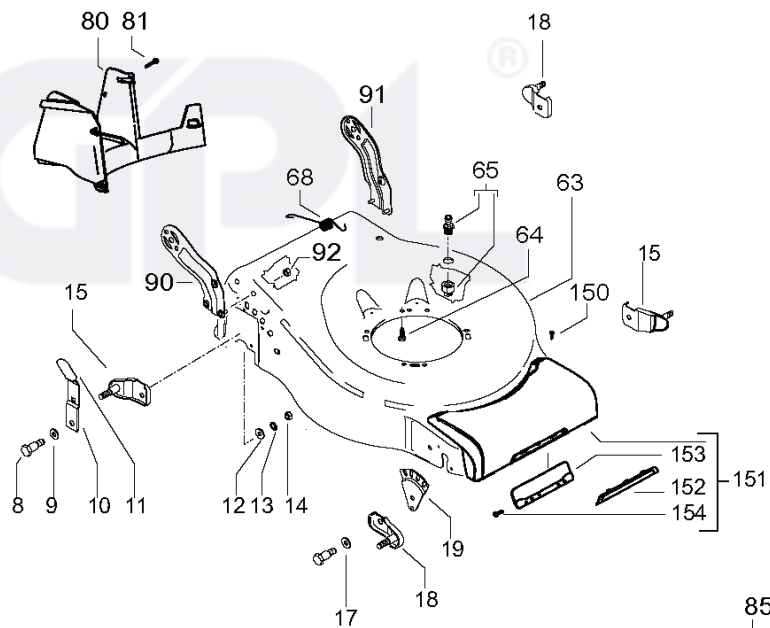

M46-125, 96717450107, 2017-01

SPARE PARTS LIST

177

REF.	PART NO.	DESCRIPTION	REMARK	QTY.	KIT
1	574396301	HUB CAP	d.170	4	
2	504857801	NUT		4	
3	574414904	WHEEL	d.170	4	
8	531204912	SCREW	M10x26.4	4	
9	588234202	WASHER		2	
10	586932801	LEVER		4	
11	574610501	KNOB		4	
12	531207989	WASHER		4	
13	531208974	WASHER		4	
14	531207978	NUT	M10x26.4	4	
15	504851601	SUPPORT WHEEL		2	
17	588234201	WASHER		2	
18	504851501	SUPPORT WHEEL		2	
19	531212987	TOOL		2	
30	531208008	SCREW	3/8"	1	
31	531207237	WASHER		1	
32	581188910	MOWER BLADE		1	
33	531207243	WASHER		1	
34	531207242	ADAPTER		1	
35	505290901	KEY		1	
36	589023101	GUARD		1	
38	817411312	SCREW		1	
39	531207856	SCREW	5x10	2	
51	574869401	FRAME		1	
52	574869602	GRASSBAG		1	
53	574610301	GRASSBAG		1	
55	579679201	PLUG		1	
58	574610201	HATCH		1	
63	582752602	CHASSIS		1	
64	532150406	BOLT	3/8"	3	
65	531205848	CONNECTOR	1/2"	1	
66	584816903	LOCKWASHER		2	
67	531211441	TIE ROD		1	
68	531211840	SPRING		1	
80	589023001	BAFFLE		1	
81	532142432	SCREW		5	
85	589008701	BAFFLE		1	
86	817000510	BOLT		2	
90	582750602	HANDLE BRACKET	right	1	
91	582750202	HANDLE BRACKET	left	1	
92	582758901	HEXAGON NUT FLANGE	M8	4	
142	576136006	SCREW	M5x8	2	
143	579300901	SEAL		1	
150	576047401	SCREW CRPANT	M5x16	2	
151	575562104	FRONT COVER ASSY		1	
152	574375201	COVER		1	151
153	574721701	ATTACHMENT PLATE		1	151
154	575955701	SCREW ITPANT		2	151
175	N/A	TBD	engine, Briggs & Stratton, model number 08P5020005H1	1	
176	580445601	SHROUD		1	
177	532181698	SCREW		3	
180	580424301	KNOB		2	
181	531204922	WASHER		2	
182	531211474	SEGMENT	outer	2	
183	531211476	SPRING		2	
184	531211473	SEGMENT	inner	2	
185	531211581	PLATE		2	
186	581259501	SCREW RSQM	M8x55	2	
188	581912601	KNOB		1	
191	581902101	GUIDE		1	
194	587689303	BAIL ARM ASSY		1	
195	580412302	HANDLE		1	
198	531205581	CLIP		2	
200	580833601	SCREW EHHM		1	
202	582192101	CABLE ASSY		1	
203	531208043	BRACKET		1	202
204	581551201	HEXAGON LOCKING NUT		1	