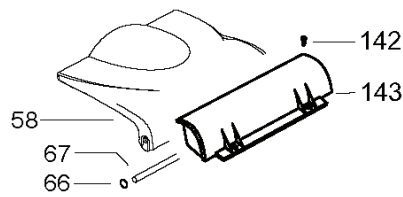

M46-125, 96717450107, 2017-01

SPARE PARTS LIST

177

REF.	PART NO.	DESCRIPTION	REMARK	QTY.	KIT
1	574396301	HUB CAP	d.170	4	
2	504857801	NUT		4	
3	574414904	WHEEL	d.170	4	
8	531204912	SCREW	M10x26.4	4	
9	588234202	WASHER		2	
10	586932801	LEVER		4	
11	574610501	KNOB		4	
12	531207989	WASHER		4	
13	531208974	WASHER		4	
14	531207978	NUT	M10x26.4	4	
15	504851601	SUPPORT WHEEL		2	
17	588234201	WASHER		2	
18	504851501	SUPPORT WHEEL		2	
19	531212987	TOOL		2	
30	531208008	SCREW	3/8"	1	
31	531207237	WASHER		1	
32	581188910	MOWER BLADE		1	
33	531207243	WASHER		1	
34	531207242	ADAPTER		1	
35	505290901	KEY		1	
36	589023101	GUARD		1	
38	817411312	SCREW		1	
39	531207856	SCREW	5x10	2	
51	574869401	FRAME		1	
52	574869602	GRASSBAG		1	
53	574610301	GRASSBAG		1	
55	579679201	PLUG		1	
58	574610201	HATCH		1	
63	582752602	CHASSIS		1	
64	532150406	BOLT	3/8"	3	
65	531205848	CONNECTOR	1/2"	1	
66	584816903	LOCKWASHER		2	
67	531211441	TIE ROD		1	
68	531211840	SPRING		1	
80	589023001	BAFFLE		1	
81	532142432	SCREW		5	
85	589008701	BAFFLE		1	
86	817000510	BOLT		2	
90	582750602	HANDLE BRACKET	right	1	
91	582750202	HANDLE BRACKET	left	1	
92	582758901	HEXAGON NUT FLANGE	M8	4	
142	576136006	SCREW	M5x8	2	
143	579300901	SEAL		1	
150	576047401	SCREW CRPANT	M5x16	2	
151	575562104	FRONT COVER ASSY		1	
152	574375201	COVER		1	151
153	574721701	ATTACHMENT PLATE		1	151
154	575955701	SCREW ITPANT		2	151
175	N/A	TBD	engine, Briggs & Stratton, model number 08P5020005H1	1	
176	580445601	SHROUD		1	
177	532181698	SCREW		3	
180	580424301	KNOB		2	
181	531204922	WASHER		2	
182	531211474	SEGMENT	outer	2	
183	531211476	SPRING		2	
184	531211473	SEGMENT	inner	2	
185	531211581	PLATE		2	
186	581259501	SCREW RSQM	M8x55	2	
188	581912601	KNOB		1	
191	581902101	GUIDE		1	
194	587689303	BAIL ARM ASSY		1	
195	580412302	HANDLE		1	
198	531205581	CLIP		2	
200	580833601	SCREW EHHM		1	
202	582192101	CABLE ASSY		1	
203	531208043	BRACKET		1	202
204	581551201	HEXAGON LOCKING NUT		1	