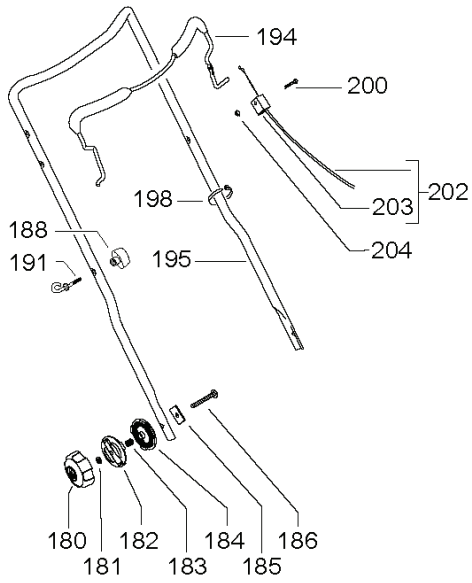

M46-125, 96717450107, 2017-01

SPARE PARTS LIST

177

REF.	PART NO.	DESCRIPTION	REMARK	QTY.	KIT
1	574396301	HUB CAP	d.170	4	
2	504857801	NUT		4	
3	574414904	WHEEL	d.170	4	
8	531204912	SCREW	M10x26.4	4	
9	588234202	WASHER		2	
10	586932801	LEVER		4	
11	574610501	KNOB		4	
12	531207989	WASHER		4	
13	531208974	WASHER		4	
14	531207978	NUT	M10x26.4	4	
15	504851601	SUPPORT WHEEL		2	
17	588234201	WASHER		2	
18	504851501	SUPPORT WHEEL		2	
19	531212987	TOOL		2	
30	531208008	SCREW	3/8"	1	
31	531207237	WASHER		1	
32	581188910	MOWER BLADE		1	
33	531207243	WASHER		1	
34	531207242	ADAPTER		1	
35	505290901	KEY		1	
36	589023101	GUARD		1	
38	817411312	SCREW		1	
39	531207856	SCREW	5x10	2	
51	574869401	FRAME		1	
52	574869602	GRASSBAG		1	
53	574610301	GRASSBAG		1	
55	579679201	PLUG		1	
58	574610201	HATCH		1	
63	582752602	CHASSIS		1	
64	532150406	BOLT	3/8"	3	
65	531205848	CONNECTOR	1/2"	1	
66	584816903	LOCKWASHER		2	
67	531211441	TIE ROD		1	
68	531211840	SPRING		1	
80	589023001	BAFFLE		1	
81	532142432	SCREW		5	
85	589008701	BAFFLE		1	
86	817000510	BOLT		2	
90	582750602	HANDLE BRACKET	right	1	
91	582750202	HANDLE BRACKET	left	1	
92	582758901	HEXAGON NUT FLANGE	M8	4	
142	576136006	SCREW	M5x8	2	
143	579300901	SEAL		1	
150	576047401	SCREW CRPANT	M5x16	2	
151	575562104	FRONT COVER ASSY		1	
152	574375201	COVER		1	151
153	574721701	ATTACHMENT PLATE		1	151
154	575955701	SCREW ITPANT		2	151
175	N/A	TBD	engine, Briggs & Stratton, model number 08P5020005H1	1	
176	580445601	SHROUD		1	
177	532181698	SCREW		3	
180	580424301	KNOB		2	
181	531204922	WASHER		2	
182	531211474	SEGMENT	outer	2	
183	531211476	SPRING		2	
184	531211473	SEGMENT	inner	2	
185	531211581	PLATE		2	
186	581259501	SCREW RSQM	M8x55	2	
188	581912601	KNOB		1	
191	581902101	GUIDE		1	
194	587689303	BAIL ARM ASSY		1	
195	580412302	HANDLE		1	
198	531205581	CLIP		2	
200	580833601	SCREW EHHM		1	
202	582192101	CABLE ASSY		1	
203	531208043	BRACKET		1	202
204	581551201	HEXAGON LOCKING NUT		1	