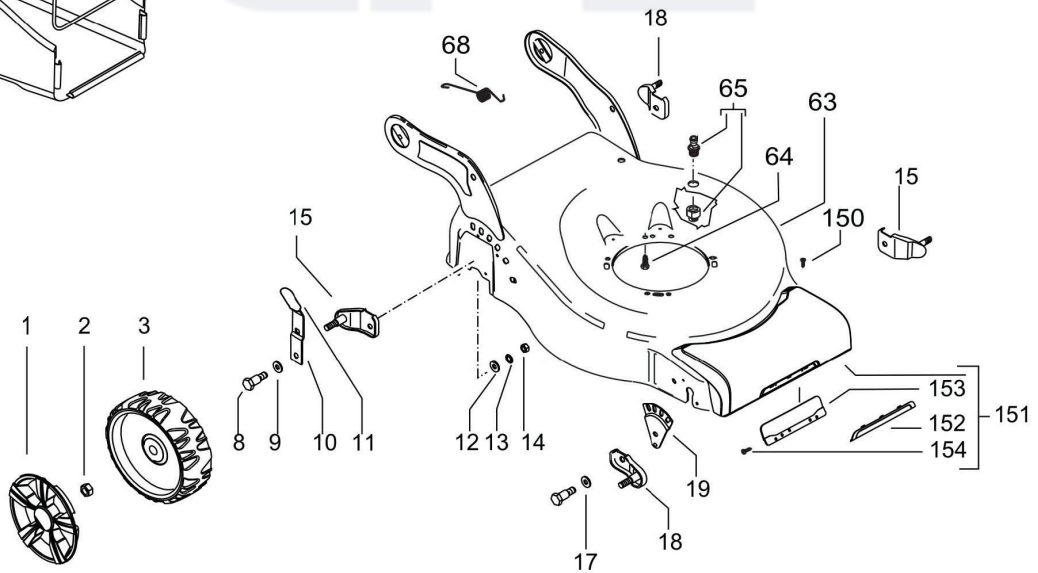

M46-125, 96717450105, 2015-04

SPARE PARTS LIST

GPL[®]

REF.	PART NO.	DESCRIPTION	REMARK	QTY.	KIT
1	574396301	HUB CAP		4	
2	504857801	NUT		4	
3	574414904	WHEEL		4	
8	531204912	SCREW		4	
9	588234202	WASHER		2	
10	586932801	LEVER		4	
11	574610501	KNOB		4	
12	531207989	WASHER		4	
13	531208974	WASHER		4	
14	531207978	NUT		4	
15	504851601	SUPPORT WHEEL		2	
17	588234201	WASHER		2	
18	504851501	SUPPORT WHEEL		2	
19	531212987	TOOL		2	
30	531208008	SCREW		1	
31	531207237	WASHER		1	
32	581188910	MOWER BLADE		1	
33	531207243	WASHER		1	
34	531207242	ADAPTER		1	
35	505290901	KEY		1	
51	574869401	FRAME		1	
52	574869602	GRASSBAG		1	
53	574610301	GRASSBAG		1	
58	574610201	HATCH		1	
63	586119902	CHASSIS ASSY		1	
64	531212851	SCREW		3	
65	531205848	CONNECTOR		1	
66	584816903	LOCKWASHER		2	
67	531211441	TIE ROD		1	
68	531211840	SPRING		1	
75	.	TBD	engine, Briggs & Stratton, model number 08P5020005H1	1	
76	580445601	SHROUD		1	
77	532181698	SCREW		3	
80	580424301	KNOB		2	
81	531204922	WASHER		2	
82	531211474	SEGMENT		2	
83	531211476	SPRING		2	
84	531211473	SEGMENT		2	
85	531211581	PLATE		2	
86	581259501	SCREW RSQM		2	
88	531208491	NUT		1	
89	531204961	WASHER		2	
90	531207165	NUT		1	
91	531205169	PIN RETAINING SCREW		1	
94	580849104	BAIL		1	
95	580412302	HANDLE		1	
98	531205581	CLIP		2	
100	580833601	SCREW EHHM		1	
102	580853401	CABLE		1	
103	531208043	BRACKET		1	
104	581551201	HEXAGON LOCKING NUT		1	
150	576047401	SCREW CRPANT		2	
151	575562104	FRONT COVER ASSY		1	
152	574375201	COVER		1	151
153	574721701	ATTACHMENT PLATE		1	151
154	575955701	SCREW ITPANT		2	151
242	576136006	SCREW		2	
243	579300901	SEAL		1	
260	580833602	SCREW EHHM		1	
261	532430034	BRACKET		1	
262	581551201	HEXAGON LOCKING NUT		1	