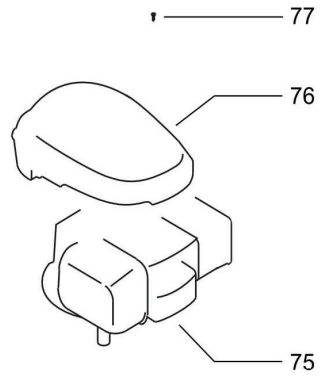

M46-125, 96717450105, 2015-04

SPARE PARTS LIST

GPL[®]

REF.	PART NO.	DESCRIPTION	REMARK	QTY.	KIT
1	574396301	HUB CAP		4	
2	504857801	NUT		4	
3	574414904	WHEEL		4	
8	531204912	SCREW		4	
9	588234202	WASHER		2	
10	586932801	LEVER		4	
11	574610501	KNOB		4	
12	531207989	WASHER		4	
13	531208974	WASHER		4	
14	531207978	NUT		4	
15	504851601	SUPPORT WHEEL		2	
17	588234201	WASHER		2	
18	504851501	SUPPORT WHEEL		2	
19	531212987	TOOL		2	
30	531208008	SCREW		1	
31	531207237	WASHER		1	
32	581188910	MOWER BLADE		1	
33	531207243	WASHER		1	
34	531207242	ADAPTER		1	
35	505290901	KEY		1	
51	574869401	FRAME		1	
52	574869602	GRASSBAG		1	
53	574610301	GRASSBAG		1	
58	574610201	HATCH		1	
63	586119902	CHASSIS ASSY		1	
64	531212851	SCREW		3	
65	531205848	CONNECTOR		1	
66	584816903	LOCKWASHER		2	
67	531211441	TIE ROD		1	
68	531211840	SPRING		1	
75	.	TBD	engine, Briggs & Stratton, model number 08P5020005H1	1	
76	580445601	SHROUD		1	
77	532181698	SCREW		3	
80	580424301	KNOB		2	
81	531204922	WASHER		2	
82	531211474	SEGMENT		2	
83	531211476	SPRING		2	
84	531211473	SEGMENT		2	
85	531211581	PLATE		2	
86	581259501	SCREW RSQM		2	
88	531208491	NUT		1	
89	531204961	WASHER		2	
90	531207165	NUT		1	
91	531205169	PIN RETAINING SCREW		1	
94	580849104	BAIL		1	
95	580412302	HANDLE		1	
98	531205581	CLIP		2	
100	580833601	SCREW EHHM		1	
102	580853401	CABLE		1	
103	531208043	BRACKET		1	
104	581551201	HEXAGON LOCKING NUT		1	
150	576047401	SCREW CRPANT		2	
151	575562104	FRONT COVER ASSY		1	
152	574375201	COVER		1	151
153	574721701	ATTACHMENT PLATE		1	151
154	575955701	SCREW ITPANT		2	151
242	576136006	SCREW		2	
243	579300901	SEAL		1	
260	580833602	SCREW EHHM		1	
261	532430034	BRACKET		1	
262	581551201	HEXAGON LOCKING NUT		1	