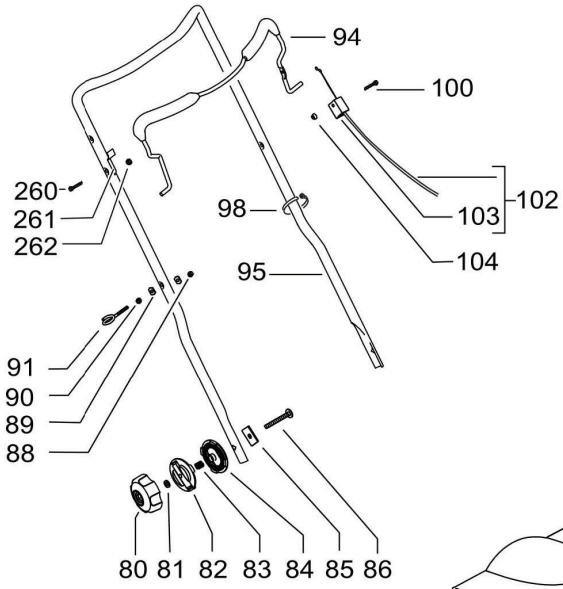

M46-125, 96717450105, 2015-04

SPARE PARTS LIST

GPL[®]

REF.	PART NO.	DESCRIPTION	REMARK	QTY.	KIT
1	574396301	HUB CAP		4	
2	504857801	NUT		4	
3	574414904	WHEEL		4	
8	531204912	SCREW		4	
9	588234202	WASHER		2	
10	586932801	LEVER		4	
11	574610501	KNOB		4	
12	531207989	WASHER		4	
13	531208974	WASHER		4	
14	531207978	NUT		4	
15	504851601	SUPPORT WHEEL		2	
17	588234201	WASHER		2	
18	504851501	SUPPORT WHEEL		2	
19	531212987	TOOL		2	
30	531208008	SCREW		1	
31	531207237	WASHER		1	
32	581188910	MOWER BLADE		1	
33	531207243	WASHER		1	
34	531207242	ADAPTER		1	
35	505290901	KEY		1	
51	574869401	FRAME		1	
52	574869602	GRASSBAG		1	
53	574610301	GRASSBAG		1	
58	574610201	HATCH		1	
63	586119902	CHASSIS ASSY		1	
64	531212851	SCREW		3	
65	531205848	CONNECTOR		1	
66	584816903	LOCKWASHER		2	
67	531211441	TIE ROD		1	
68	531211840	SPRING		1	
75	.	TBD	engine, Briggs & Stratton, model number 08P5020005H1	1	
76	580445601	SHROUD		1	
77	532181698	SCREW		3	
80	580424301	KNOB		2	
81	531204922	WASHER		2	
82	531211474	SEGMENT		2	
83	531211476	SPRING		2	
84	531211473	SEGMENT		2	
85	531211581	PLATE		2	
86	581259501	SCREW RSQM		2	
88	531208491	NUT		1	
89	531204961	WASHER		2	
90	531207165	NUT		1	
91	531205169	PIN RETAINING SCREW		1	
94	580849104	BAIL		1	
95	580412302	HANDLE		1	
98	531205581	CLIP		2	
100	580833601	SCREW EHHM		1	
102	580853401	CABLE		1	
103	531208043	BRACKET		1	
104	581551201	HEXAGON LOCKING NUT		1	
150	576047401	SCREW CRPANT		2	
151	575562104	FRONT COVER ASSY		1	
152	574375201	COVER		1	151
153	574721701	ATTACHMENT PLATE		1	151
154	575955701	SCREW ITPANT		2	151
242	576136006	SCREW		2	
243	579300901	SEAL		1	
260	580833602	SCREW EHHM		1	
261	532430034	BRACKET		1	
262	581551201	HEXAGON LOCKING NUT		1	