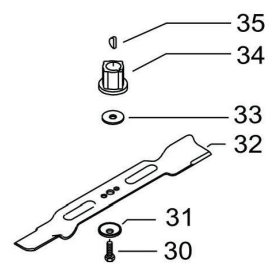

M46-125, 96717450105, 2015-04

SPARE PARTS LIST

GPL[®]

REF.	PART NO.	DESCRIPTION	REMARK	QTY.	KIT
1	574396301	HUB CAP		4	
2	504857801	NUT		4	
3	574414904	WHEEL		4	
8	531204912	SCREW		4	
9	588234202	WASHER		2	
10	586932801	LEVER		4	
11	574610501	KNOB		4	
12	531207989	WASHER		4	
13	531208974	WASHER		4	
14	531207978	NUT		4	
15	504851601	SUPPORT WHEEL		2	
17	588234201	WASHER		2	
18	504851501	SUPPORT WHEEL		2	
19	531212987	TOOL		2	
30	531208008	SCREW		1	
31	531207237	WASHER		1	
32	581188910	MOWER BLADE		1	
33	531207243	WASHER		1	
34	531207242	ADAPTER		1	
35	505290901	KEY		1	
51	574869401	FRAME		1	
52	574869602	GRASSBAG		1	
53	574610301	GRASSBAG		1	
58	574610201	HATCH		1	
63	586119902	CHASSIS ASSY		1	
64	531212851	SCREW		3	
65	531205848	CONNECTOR		1	
66	584816903	LOCKWASHER		2	
67	531211441	TIE ROD		1	
68	531211840	SPRING		1	
75	.	TBD	engine, Briggs & Stratton, model number 08P5020005H1	1	
76	580445601	SHROUD		1	
77	532181698	SCREW		3	
80	580424301	KNOB		2	
81	531204922	WASHER		2	
82	531211474	SEGMENT		2	
83	531211476	SPRING		2	
84	531211473	SEGMENT		2	
85	531211581	PLATE		2	
86	581259501	SCREW RSQM		2	
88	531208491	NUT		1	
89	531204961	WASHER		2	
90	531207165	NUT		1	
91	531205169	PIN RETAINING SCREW		1	
94	580849104	BAIL		1	
95	580412302	HANDLE		1	
98	531205581	CLIP		2	
100	580833601	SCREW EHHM		1	
102	580853401	CABLE		1	
103	531208043	BRACKET		1	
104	581551201	HEXAGON LOCKING NUT		1	
150	576047401	SCREW CRPANT		2	
151	575562104	FRONT COVER ASSY		1	
152	574375201	COVER		1	151
153	574721701	ATTACHMENT PLATE		1	151
154	575955701	SCREW ITPANT		2	151
242	576136006	SCREW		2	
243	579300901	SEAL		1	
260	580833602	SCREW EHHM		1	
261	532430034	BRACKET		1	
262	581551201	HEXAGON LOCKING NUT		1	