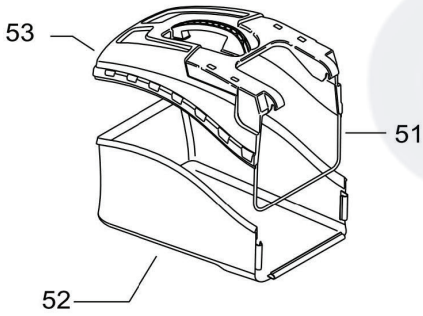

M46-125, 96717450105, 2015-04

SPARE PARTS LIST

GPL[®]

REF.	PART NO.	DESCRIPTION	REMARK	QTY.	KIT
1	574396301	HUB CAP		4	
2	504857801	NUT		4	
3	574414904	WHEEL		4	
8	531204912	SCREW		4	
9	588234202	WASHER		2	
10	586932801	LEVER		4	
11	574610501	KNOB		4	
12	531207989	WASHER		4	
13	531208974	WASHER		4	
14	531207978	NUT		4	
15	504851601	SUPPORT WHEEL		2	
17	588234201	WASHER		2	
18	504851501	SUPPORT WHEEL		2	
19	531212987	TOOL		2	
30	531208008	SCREW		1	
31	531207237	WASHER		1	
32	581188910	MOWER BLADE		1	
33	531207243	WASHER		1	
34	531207242	ADAPTER		1	
35	505290901	KEY		1	
51	574869401	FRAME		1	
52	574869602	GRASSBAG		1	
53	574610301	GRASSBAG		1	
58	574610201	HATCH		1	
63	586119902	CHASSIS ASSY		1	
64	531212851	SCREW		3	
65	531205848	CONNECTOR		1	
66	584816903	LOCKWASHER		2	
67	531211441	TIE ROD		1	
68	531211840	SPRING		1	
75	.	TBD	engine, Briggs & Stratton, model number 08P5020005H1	1	
76	580445601	SHROUD		1	
77	532181698	SCREW		3	
80	580424301	KNOB		2	
81	531204922	WASHER		2	
82	531211474	SEGMENT		2	
83	531211476	SPRING		2	
84	531211473	SEGMENT		2	
85	531211581	PLATE		2	
86	581259501	SCREW RSQM		2	
88	531208491	NUT		1	
89	531204961	WASHER		2	
90	531207165	NUT		1	
91	531205169	PIN RETAINING SCREW		1	
94	580849104	BAIL		1	
95	580412302	HANDLE		1	
98	531205581	CLIP		2	
100	580833601	SCREW EHHM		1	
102	580853401	CABLE		1	
103	531208043	BRACKET		1	
104	581551201	HEXAGON LOCKING NUT		1	
150	576047401	SCREW CRPANT		2	
151	575562104	FRONT COVER ASSY		1	
152	574375201	COVER		1	151
153	574721701	ATTACHMENT PLATE		1	151
154	575955701	SCREW ITPANT		2	151
242	576136006	SCREW		2	
243	579300901	SEAL		1	
260	580833602	SCREW EHHM		1	
261	532430034	BRACKET		1	
262	581551201	HEXAGON LOCKING NUT		1	