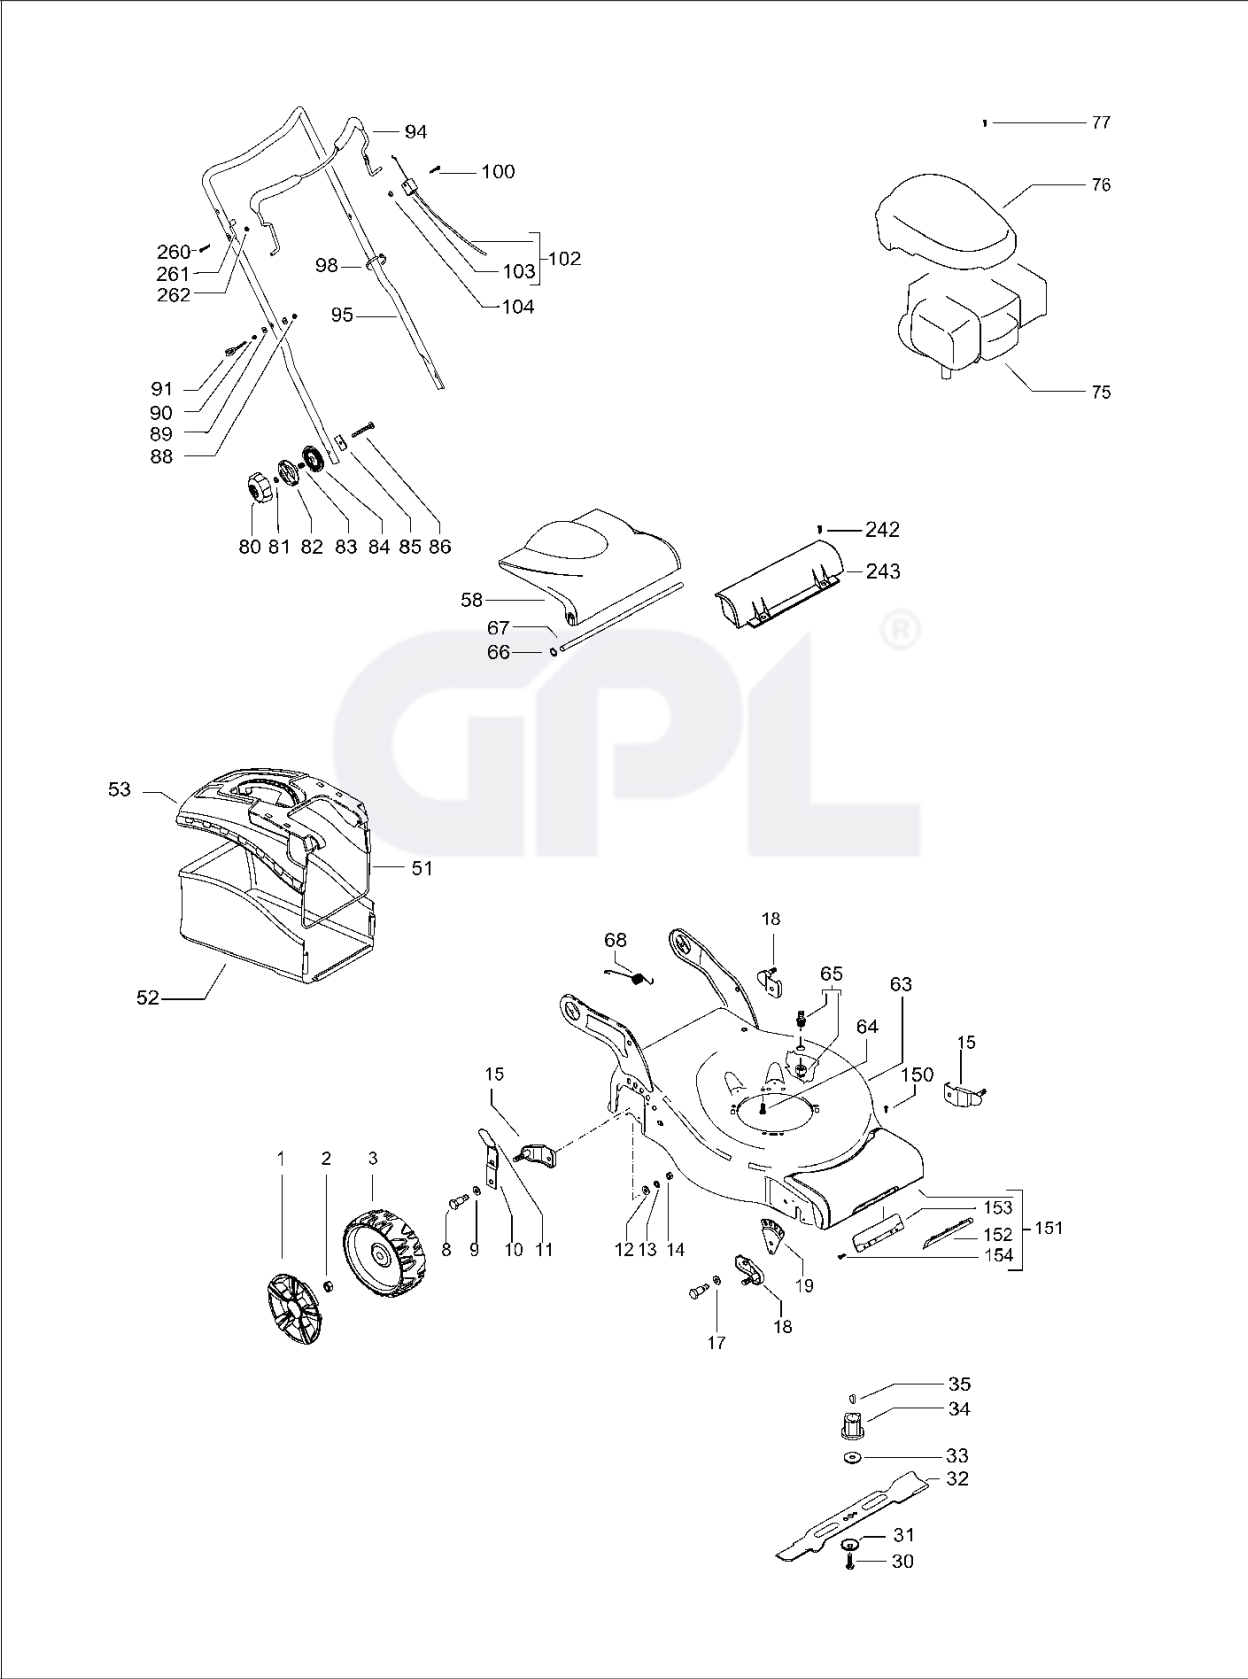

M46-125, 96717450104, 2014-02

---

**SPARE PARTS LIST**

HUSQVARNA ITALIA SPA

REF.	PART NO.	DESCRIPTION	REMARK	QTY.	KIT
1	574396301	HUB CAP		4	
2	504857801	NUT		4	
3	574414902	WHEEL		4	
8	531204912	SCREW		4	
9	531206643	WASHER		2	
10	586932801	LEVER		4	
11	574610501	KNOB		4	
12	531207989	WASHER		4	
13	531208974	WASHER		4	
14	531207978	NUT		4	
15	504851601	SUPPORT WHEEL		2	
17	531206020	WASHER		2	
18	504851501	SUPPORT WHEEL		2	
19	531212987	TOOL		2	
30	531208008	SCREW		1	
31	531207237	WASHER		1	
32	581188910	MOWER BLADE		1	
33	531207243	WASHER		1	
34	531207242	ADAPTER		1	
35	505290901	KEY		1	
51	574869401	FRAME		1	
52	574869602	GRASSBAG		1	
53	574610301	GRASSBAG		1	
58	574610201	HATCH		1	
63	586119902	CHASSIS ASSY		1	
64	531212851	SCREW		3	
65	531205848	CONNECTOR		1	
66	584816903	LOCKWASHER		2	
67	531211441	TIE ROD		1	
68	531211840	SPRING		1	
75	.	TBD	Briggs & Stratton. model number OBP5020005H1	1	
76	580445601	SHROUD		1	
77	532181698	SCREW		3	
80	580424301	KNOB		2	
81	531204922	WASHER		2	
82	531211474	SEGMENT		2	
83	531211476	SPRING		2	
84	531211473	SEGMENT		2	
85	531211581	PLATE		2	
86	581259501	SCREW RSQM		2	
88	531208491	NUT		1	
89	531204961	WASHER		2	
90	531207165	NUT		1	
91	531205169	PIN RETAINING SCREW		1	
94	580849104	BAIL		1	
95	580412302	HANDLE		1	
98	531205581	CLIP		2	
100	580833601	SCREW EHHM		1	
102	580853401	CABLE		1	
103	531208043	BRACKET		1	
104	581551201	HEXAGON LOCKING NUT		1	
150	576047401	SCREW CRPANT		2	
151	575562104	FRONT COVER ASSY		1	
152	574375201	COVER		1	
153	574721701	ATTACHMENT PLATE		1	
154	575955701	SCREW ITXPANT		2	
242	576047401	SCREW CRPANT		2	
243	579300901	SEAL		1	
260	580833602	SCREW EHHM		1	
261	532430034	BRACKET		1	
262	581551201	HEXAGON LOCKING NUT		1	