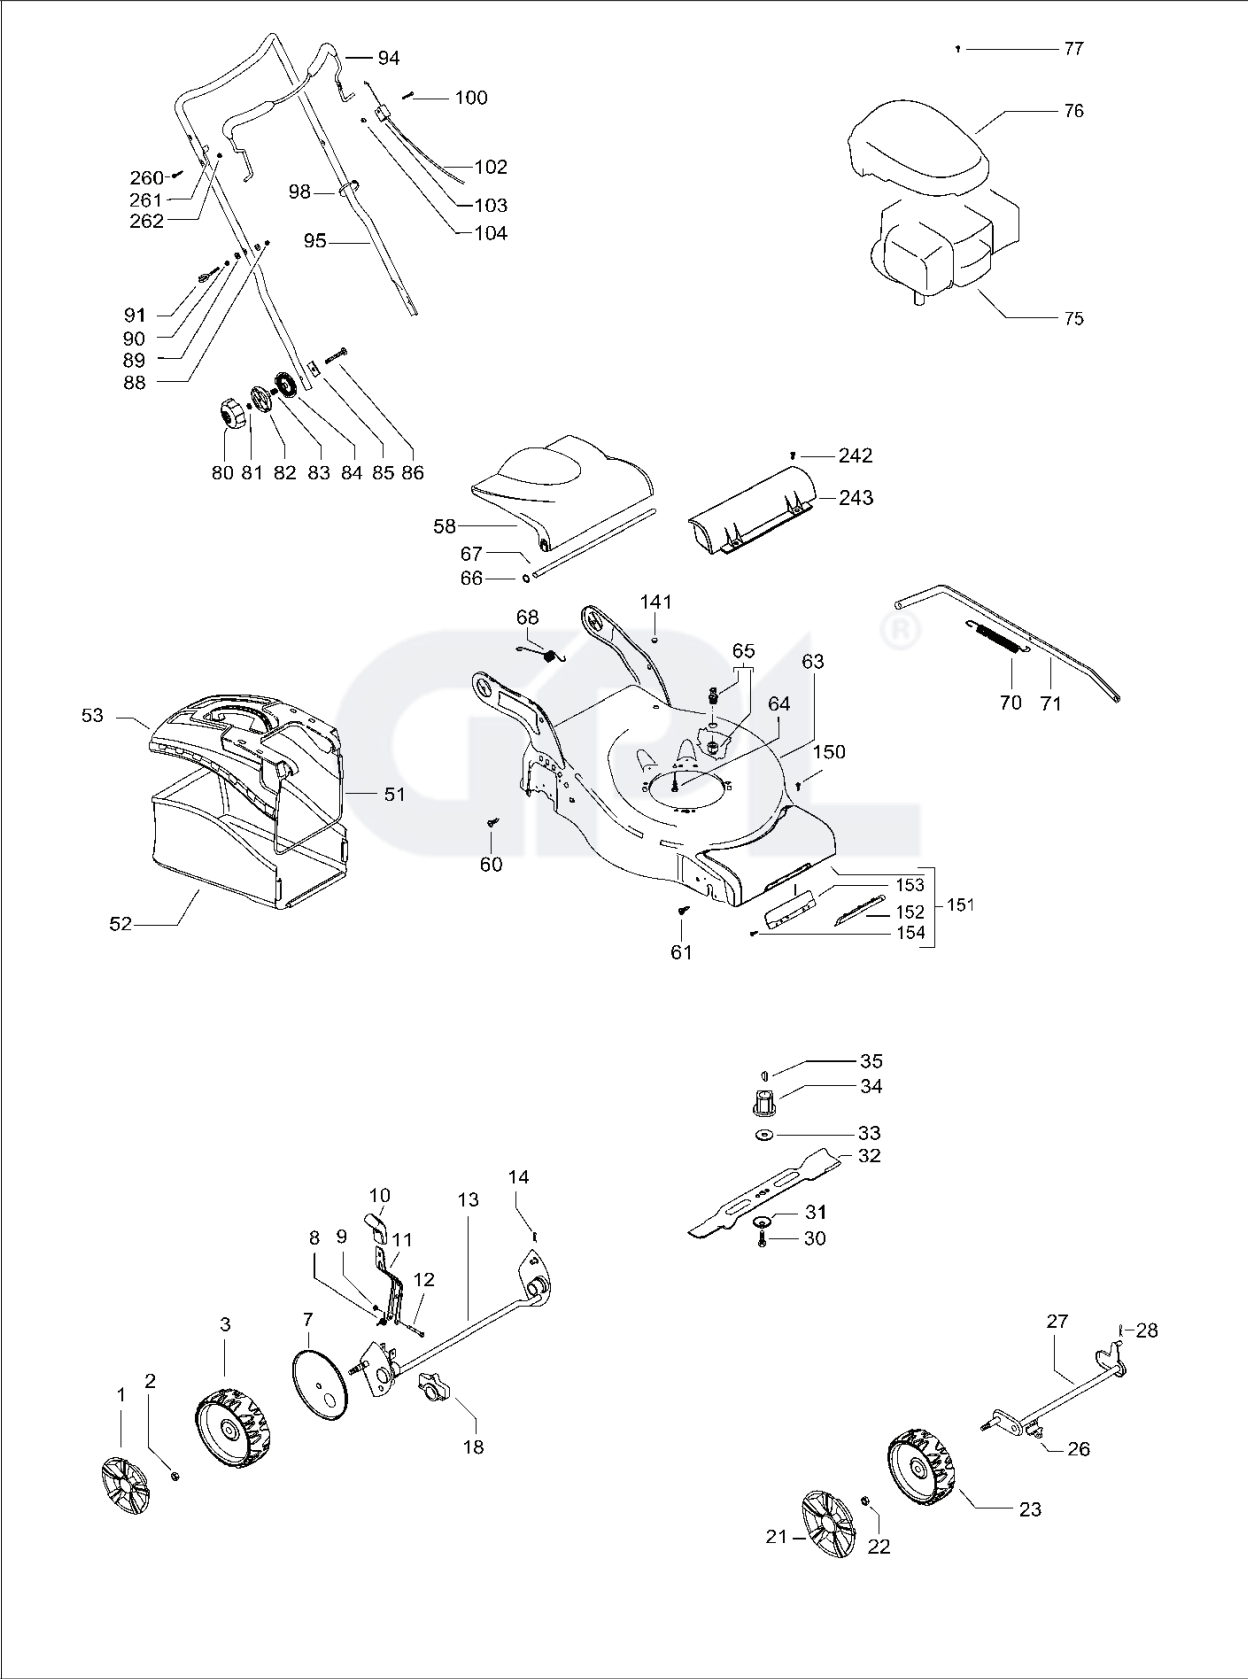

M46-125, 96717450103, 2012-12

SPARE PARTS LIST

HUSQVARNA ITALIA SPA

REF.	PART NO.	DESCRIPTION	REMARK	QTY.	KIT
1	574396401	HUB CAP		2	
2	504857801	NUT		2	
3	574415102	WHEEL		2	
7	504827301	DUST COVER		2	
8	531210817	SPRING		1	
9	531208492	NUT		1	
10	580462401	KNOB		1	
11	581178601	LEVER ASSY		1	
12	538235807	SCREW		1	
13	504800101	REAR AXLE		1	
14	531206653	PIN		1	
18	531205944	SUPPORT		2	
21	574396301	HUB CAP		2	
22	504857801	NUT		2	
23	574414902	WHEEL		2	
26	577384201	SUPPORT		2	
27	504856501	FRONT AXLE ASSY		1	
28	531206653	PIN		1	
30	531208008	SCREW		1	
31	531207237	WASHER		1	
32	581188910	MOWER BLADE		1	
33	531207243	WASHER		1	
34	531207242	ADAPTER		1	
35	505290901	KEY		1	
51	574869401	FRAME		1	
52	574869602	GRASSBAG		1	
53	574610301	GRASSBAG		1	
58	574610201	HATCH		1	
60	531206677	SCREW		2	
61	525433101	SCREW		4	
63	581864502	CHASSIS		1	
64	531212851	SCREW		3	
65	531205848	CONNECTOR		1	
66	531207657	RETAINER RING		2	
67	531211441	TIE ROD		1	
68	531211840	SPRING		1	
70	579245302	SPRING		1	
71	580963301	ROD		1	
75	.	TBD	Briggs & Stratton, model number 08P5020005H1	1	
76	580445601	SHROUD		1	
77	532181698	SCREW		3	
80	580424301	KNOB		2	
81	531204922	WASHER		2	
82	531211474	SEGMENT		2	
83	531211476	SPRING		2	
84	531211473	SEGMENT		2	
85	531211581	PLATE		2	
86	581259501	SCREW RSQM		2	
88	531208491	NUT		1	
89	531204961	WASHER		2	
90	531207165	NUT		1	
91	531205169	PIN RETAINING SCREW		1	
94	580849104	BAIL		1	
95	580412302	HANDLE		1	
98	531205581	CLIP		2	
100	580833601	SCREW EHHM		1	
102	580853401	CABLE		1	
103	531208043	BRACKET		1	
104	581551201	HEXAGON LOCKING NUT		1	
141	531205153	PLUG		1	
150	576047401	SCREW CRPANT		2	
151	575562104	FRONT COVER ASSY		1	
152	574375201	COVER		1	
153	574721701	ATTACHMENT PLATE		1	
154	575955701	SCREW ITXPANT		2	
242	576047401	SCREW CRPANT		2	
243	579300901	SEAL		1	
260	580833602	SCREW EHHM		1	
261	532430034	BRACKET		1	
262	581551201	HEXAGON LOCKING NUT		1	