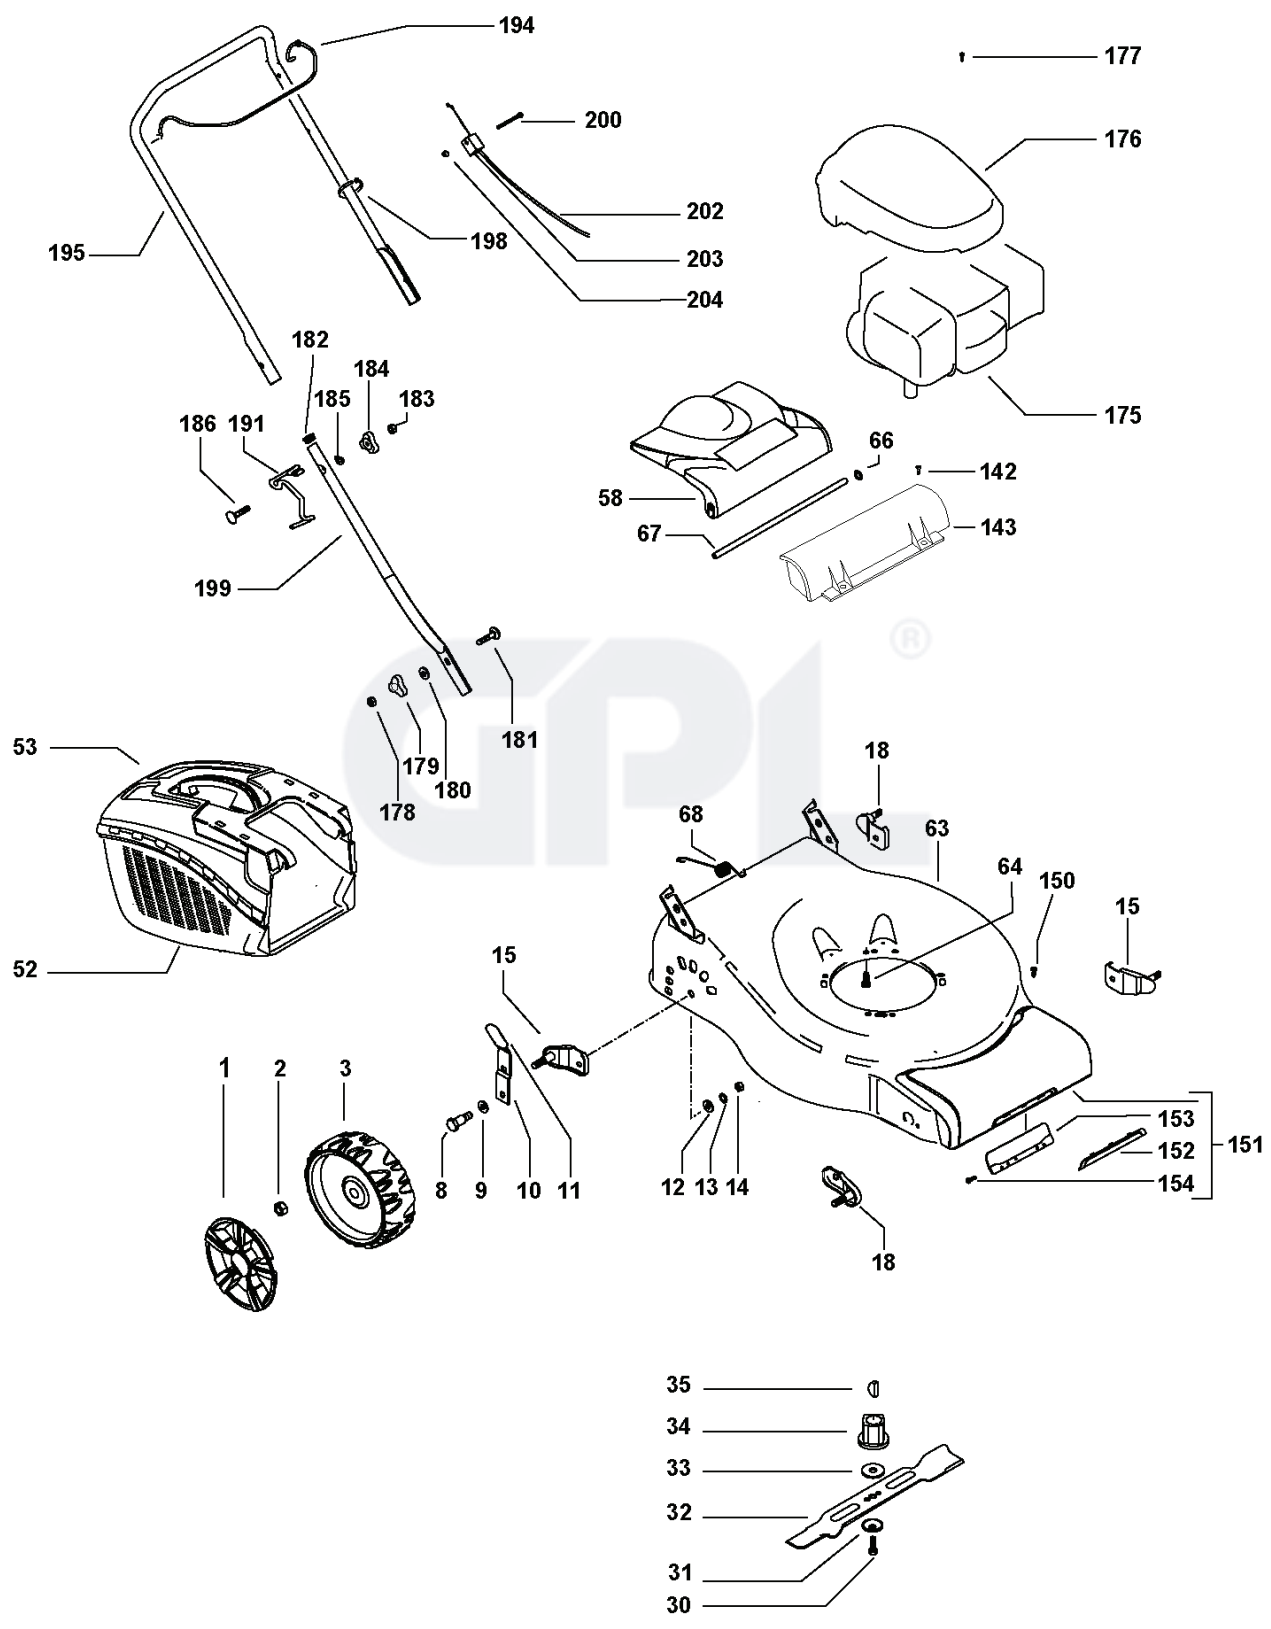

M40-125, 96717460106, 2018-01

---

**SPARE PARTS LIST**

REF.	PART NO.	DESCRIPTION	REMARK	QTY.	KIT
1	574396301	HUB CAP	d.170	4	
2	504857801	NUT		4	
3	574414904	WHEEL	d.170	4	
8	531204912	SCREW	M10x26.4	4	
9	588234202	WASHER		4	
10	586932801	LEVER		4	
11	574610501	KNOB		4	
12	531207989	WASHER		4	
13	531208974	WASHER		4	
14	531207978	NUT	M10x26.4	4	
15	504851601	SUPPORT WHEEL		2	
18	504851501	SUPPORT WHEEL		2	
30	531208008	SCREW	"3/8"	1	
31	531207237	WASHER		1	
32	587159010	MOWER BLADE		1	
33	531207243	WASHER		1	
34	531207242	ADAPTER		1	
35	505290901	KEY		1	
52	574610401	GRASSBAG	lower half	1	
53	574610301	GRASSBAG	upper half	1	
58	574610201	HATCH		1	
63	575742602	CHASSIS		1	
64	532150406	BOLT	"3/8"	3	
66	584816903	LOCKWASHER		2	
67	531205060	SHAFT		1	
68	531205999	SPRING		1	
142	576136006	SCREW	M5x8	2	
143	579300901	SEAL		1	
150	576047401	SCREW CRPANT	M5x16	2	
151	575562004	FRONT COVER ASSY		1	
152	574375201	COVER		1	
153	574721701	ATTACHMENT PLATE		1	
154	575955701	SCREW ITXPANT		2	151
175	N/A	TBD	engine, Briggs & Stratton, model number 08P5020005H1	1	151
176	580445601	SHROUD		1	151
177	532181698	SCREW		3	
178	531207982	NUT	M8	2	
179	531204923	WING NUT		2	
180	531204922	WASHER		2	
181	531204921	SCREW	M8x25	2	
182	531208950	PLUG		2	
183	531207982	NUT	M8	2	
184	531204923	WING NUT		2	
185	531207090	WASHER		2	
186	531207089	SCREW	M8x50	2	
191	504708601	HOOK		1	
194	504708304	HANDLE		1	
195	504708001	HANDLE	upper half	1	
198	531205581	CLIP		2	
199	531206071	HANDLE	lower half	2	
200	580833601	SCREW EHHM		1	
202	582192102	CABLE ASSY		1	
203	531208043	BRACKET		1	
204	581551201	HEXAGON LOCKING NUT		1	