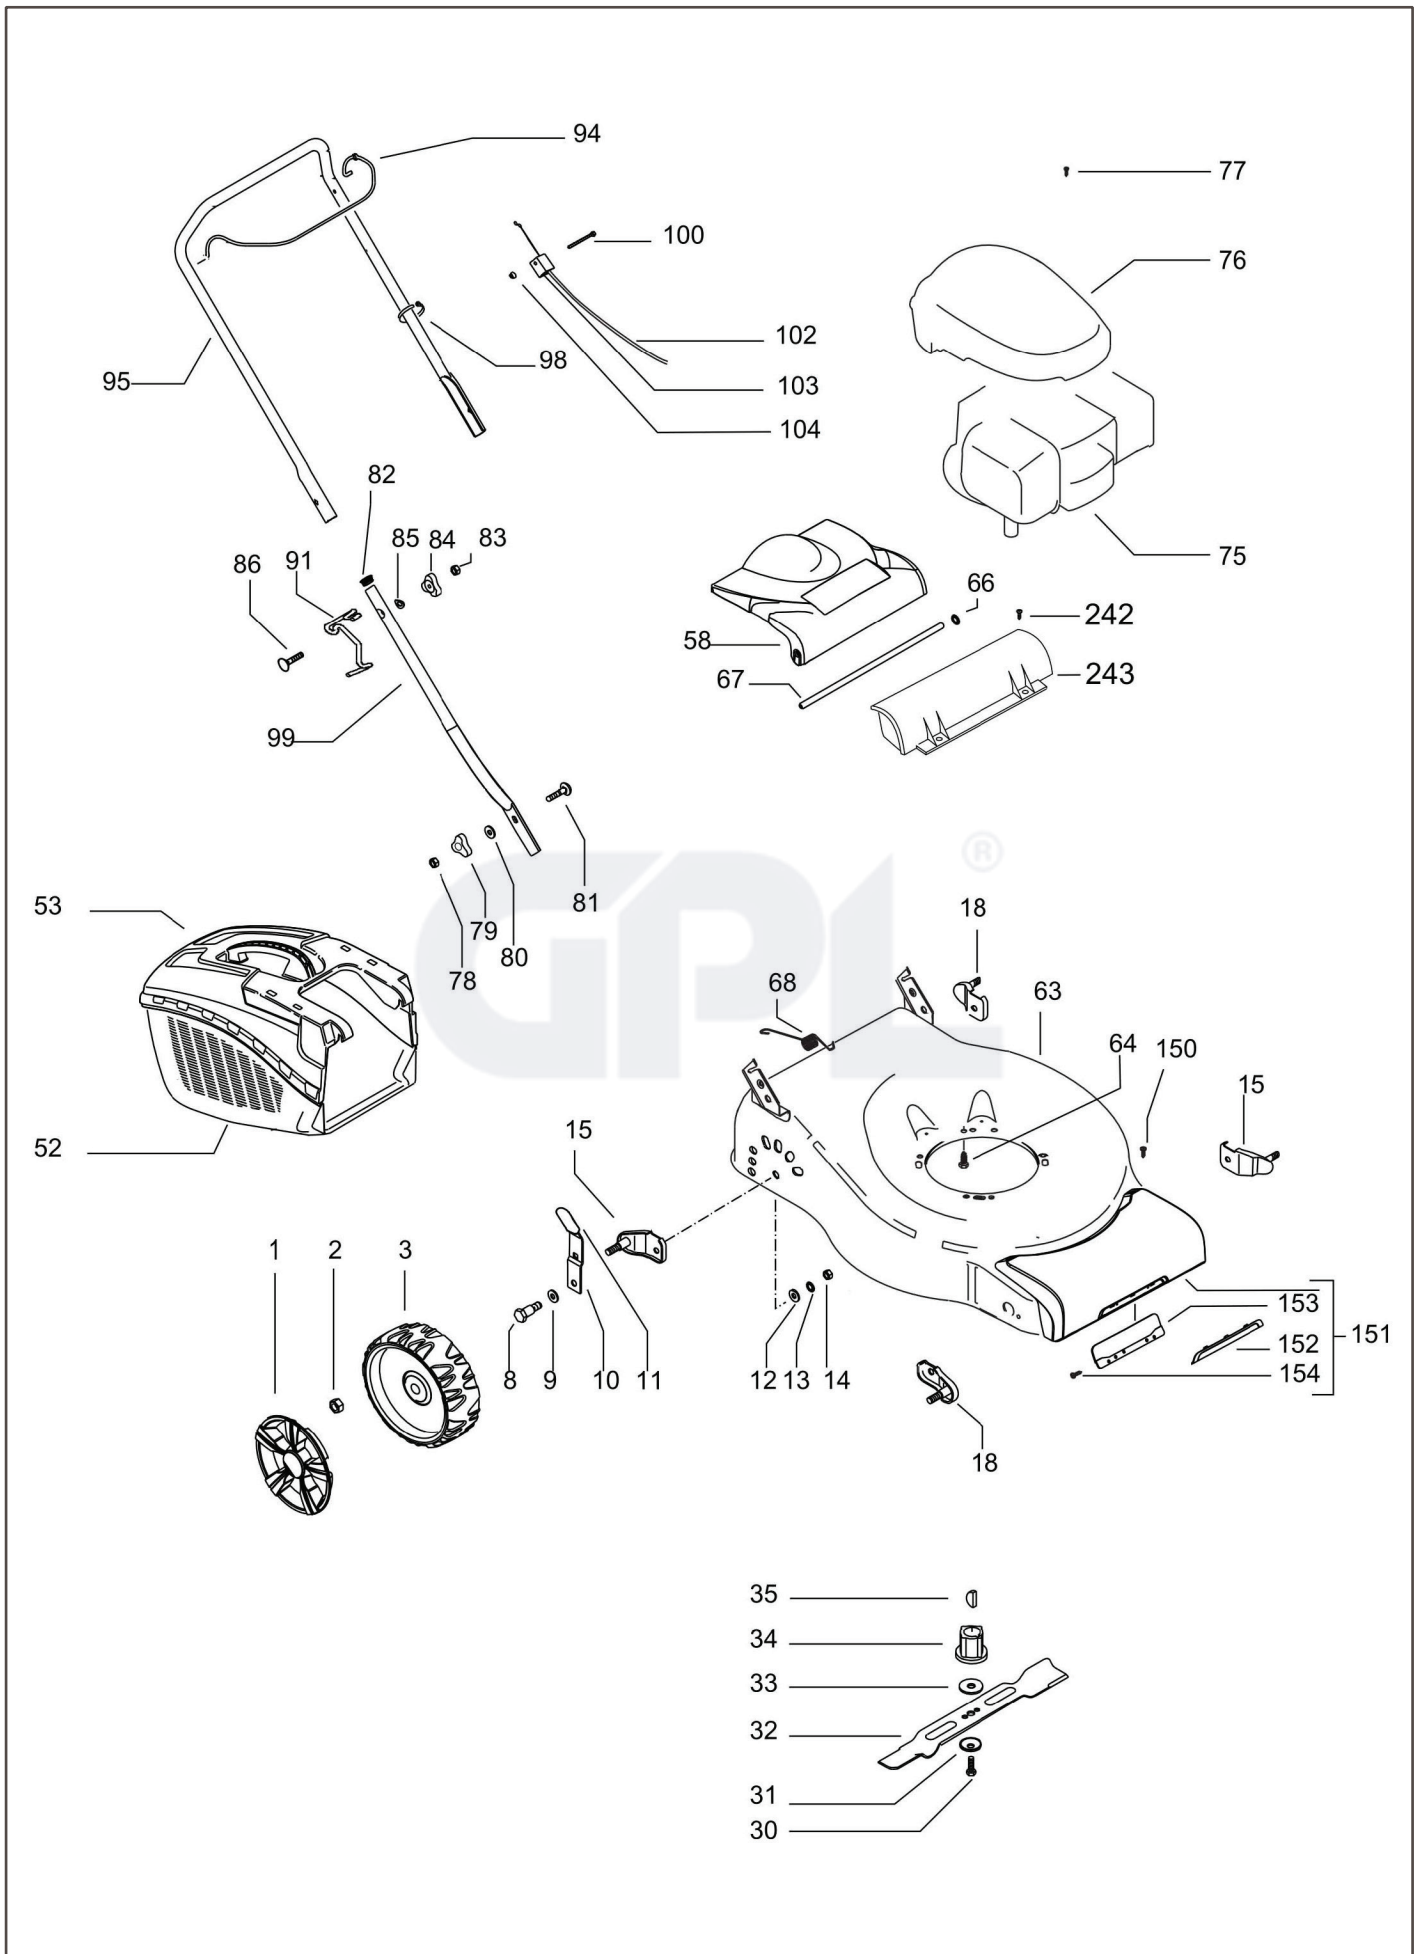

M40-125, 96717460104, 2015-04

SPARE PARTS LIST

REF.	PART NO.	DESCRIPTION	REMARK	QTY.	KIT
1	574396301	HUB CAP		4	
2	504857801	NUT		4	
3	574414904	WHEEL		4	
8	531204912	SCREW		4	
9	588234202	WASHER		4	
10	586932801	LEVER		4	
11	574610501	KNOB		4	
12	531207989	WASHER		4	
13	531208974	WASHER		4	
14	531207978	NUT		4	
15	504851601	SUPPORT WHEEL		2	
18	504851501	SUPPORT WHEEL		2	
30	531208008	SCREW		1	
31	531207237	WASHER		1	
32	587159010	MOWER BLADE		1	
33	531207243	WASHER		1	
34	531207242	ADAPTER		1	
35	505290901	KEY		1	
52	574610401	GRASSBAG		1	
53	574610301	GRASSBAG		1	
58	574610201	HATCH		1	
63	575742602	CHASSIS		1	
64	531212851	SCREW		3	
66	584816903	LOCKWASHER		2	
67	531205060	SHAFT		1	
68	531205999	SPRING		1	
75	.	TBD	engine, Briggs & Stratton. model number 08P5020005H1	1	
76	580445601	SHROUD		1	
77	532181698	SCREW		3	
78	531207982	NUT		2	
79	531204923	WING NUT		2	
80	531204922	WASHER		2	
81	531204921	SCREW		2	
82	531208950	PLUG		2	
83	531207982	NUT		2	
84	531204923	WING NUT		2	
85	531207090	WASHER		2	
86	531207089	SCREW		2	
91	504708601	HOOK		1	
94	504708304	HANDLE		1	
95	504708001	HANDLE		1	
98	531205581	CLIP		2	
99	531206071	HANDLE		2	
100	580833601	SCREW EHHM		1	
102	531213522	BRAKE WIRE		1	
103	531208043	BRACKET		1	
104	581551201	HEXAGON LOCKING NUT		1	
150	576047401	SCREW CRPANT		2	
151	575562004	FRONT COVER ASSY		1	
152	574375201	COVER		1	151
153	574721701	ATTACHMENT PLATE		1	151
154	575955701	SCREW ITXPANT		2	151
242	576136006	SCREW		2	
243	579300901	SEAL		1	