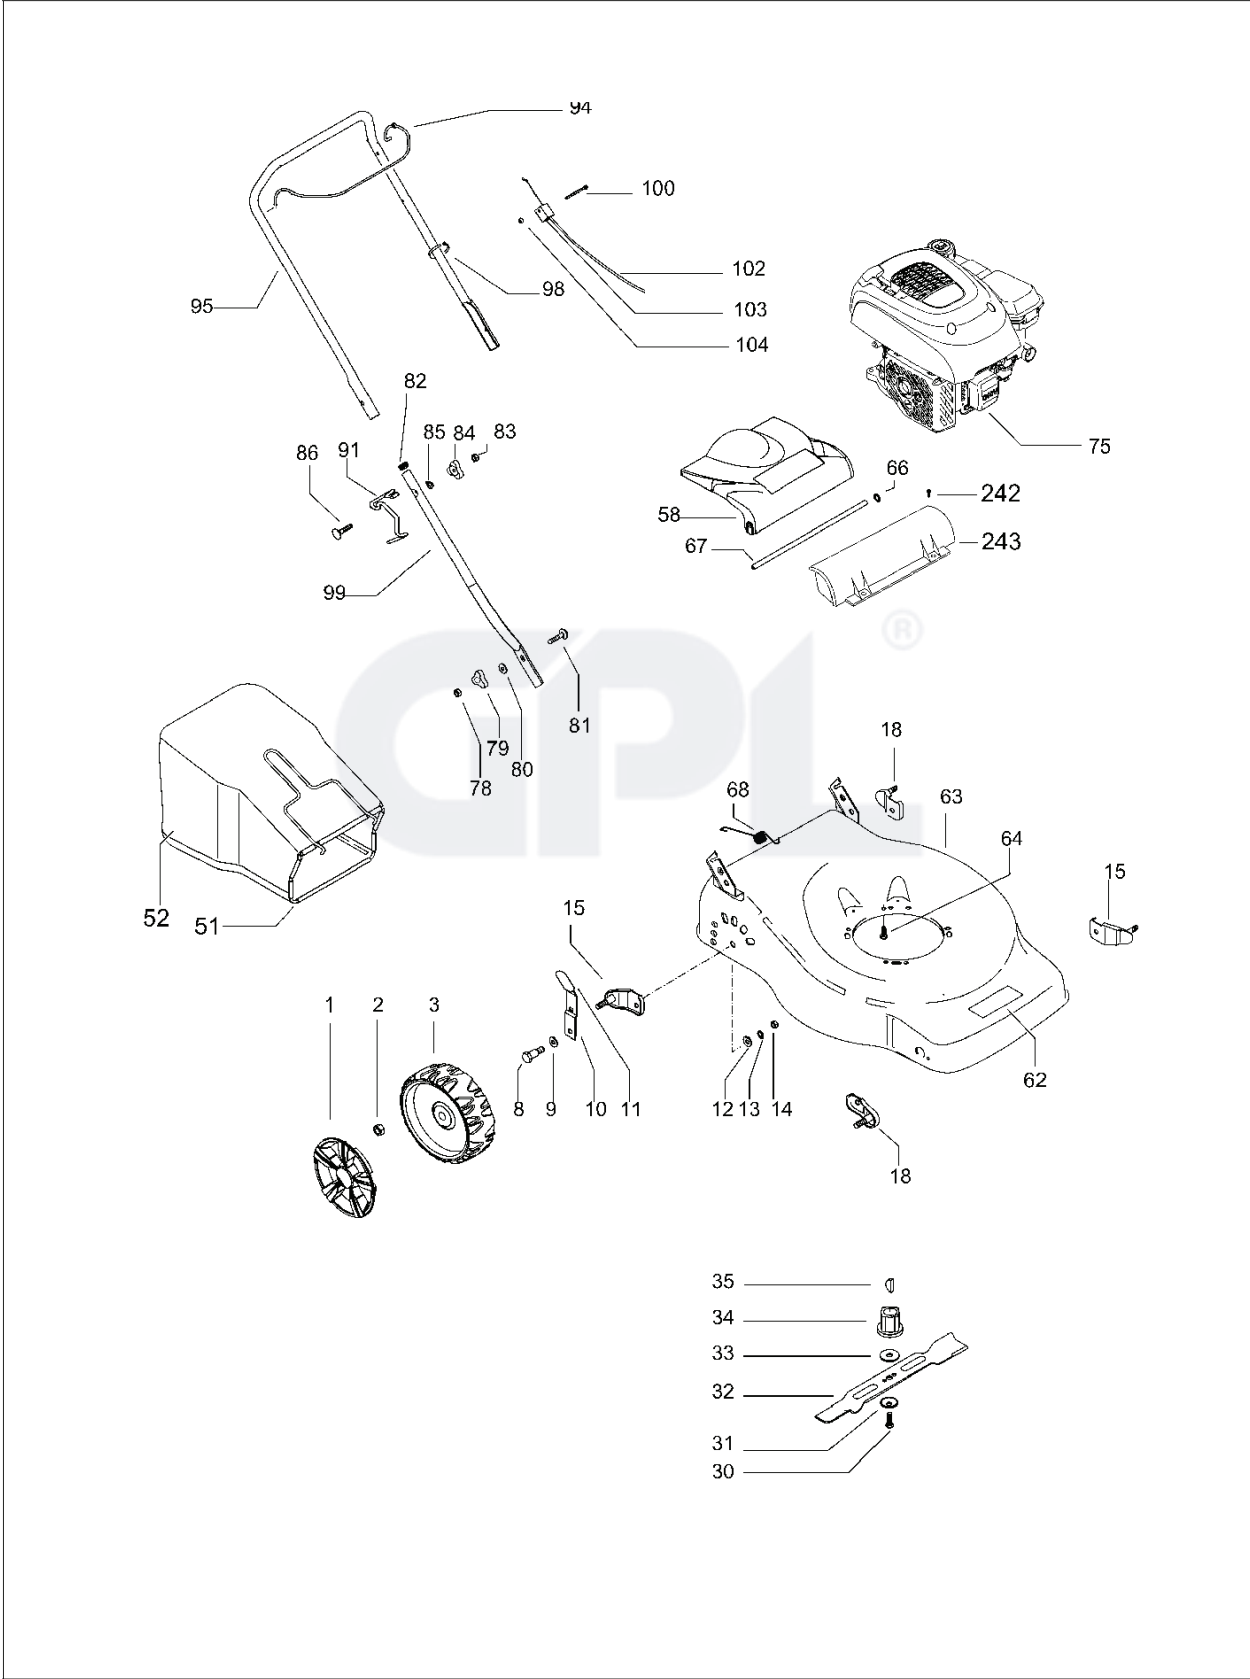

M40-110 CLASSIC, 96762140100, 2016-03

GPL[®]

SPARE PARTS LIST

HUSQVARNA ITALIA SPA

REF.	PART NO.	DESCRIPTION	REMARK	QTY.	KIT
1	574396301	HUB CAP	diam. 170	4	
2	504857801	NUT		4	
3	574414904	WHEEL	diam. 170	4	
8	531204912	SCREW	M10x26.4	4	
9	588234202	WASHER		4	
10	586932801	LEVER	regulator lever	4	
11	574610501	KNOB		4	
12	531207989	WASHER		4	
13	531208974	WASHER		4	
14	531207978	NUT	M10x26.4	4	
15	504851601	SUPPORT WHEEL		2	
18	504851501	SUPPORT WHEEL		2	
30	531208008	SCREW	3/8"	1	
31	531207237	WASHER		1	
32	587159010	MOWER BLADE		1	
33	531207243	WASHER		1	
34	531207242	ADAPTER		1	
35	505290901	KEY		1	
51	531213467	FRAME		1	
52	531211437	SACK		1	
58	574610201	HATCH		1	
62	581021701	DECAL		1	
63	521899643	DECK		1	
64	531212851	SCREW	3/8" + split washer	3	
66	584816903	LOCKWASHER	star loc	2	
67	531205060	SHAFT	safety flap	1	
68	531205999	SPRING		1	
75	579820201	ENGINE ASSY	engine, Rato RV110	1	
78	531207982	NUT	M8	2	
79	531204923	WING NUT		2	
80	531204922	WASHER		2	
81	531204921	SCREW		2	
82	531208950	PLUG		2	
83	531207982	NUT	M8	2	
84	531204923	WING NUT		2	
85	531207090	WASHER		2	
86	531207089	SCREW	M8x50	2	
91	504708601	HOOK		1	
94	504708304	HANDLE		1	
95	504708001	HANDLE		1	
98	531205581	CLIP		2	
99	531206071	HANDLE	half	2	
100	580833601	SCREW EHHM		1	
102	531213522	BRAKE WIRE		1	
103	531208043	BRACKET		1	
104	581551201	HEXAGON LOCKING NUT		1	
242	576136006	SCREW	M5x8	2	
243	579300901	SEAL	grass seal	1	