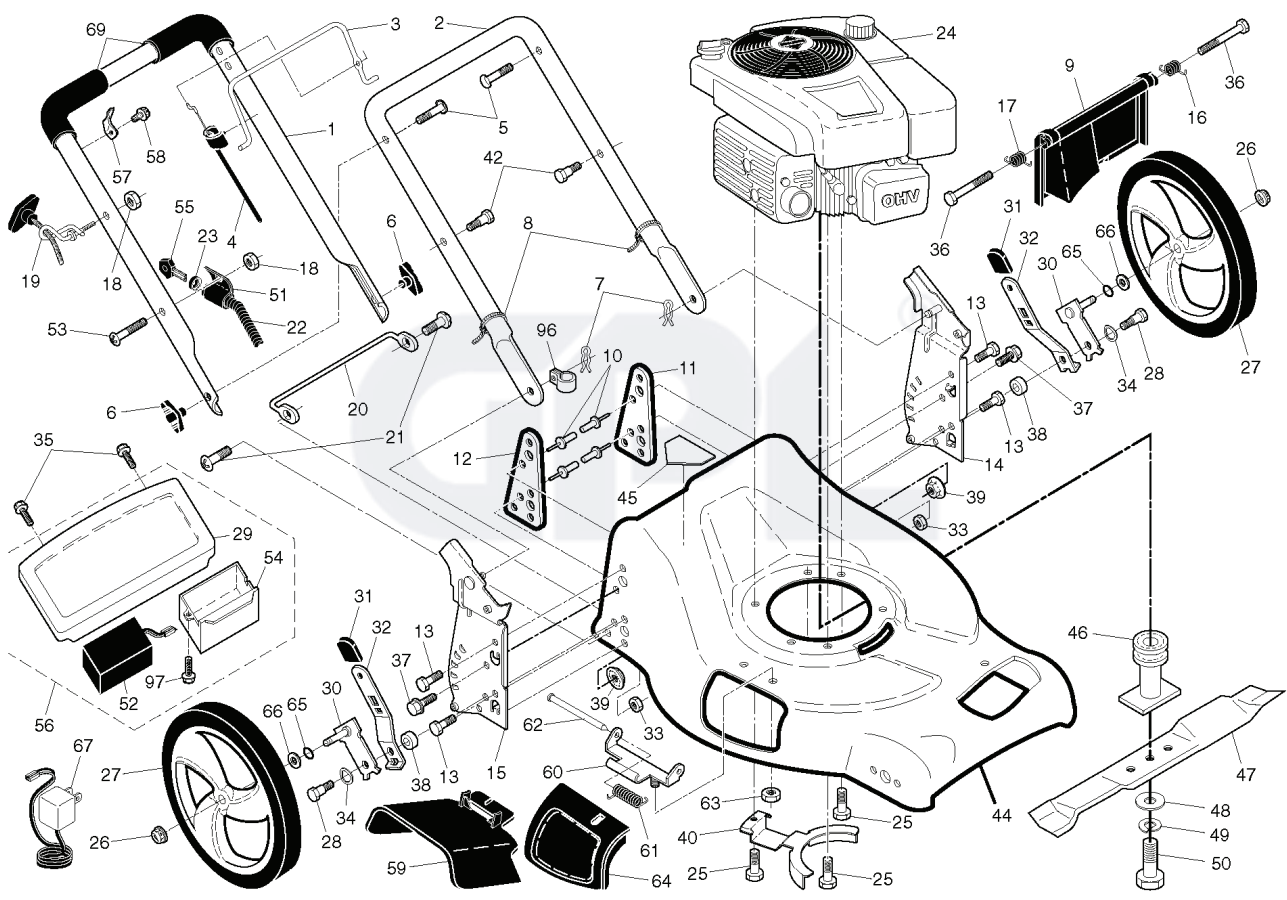

LM 2153 CMDAE, 96141022200, 2009-12

GPL[®]

SPARE PARTS LIST

REF.	PART NO.	DESCRIPTION	REMARK	QTY.	KIT
1	532184576	HANDLE HALF	INCLUDES FOAM GRIP	1	69
2	532196349	HANDLE		1	
3	532426505	OPERATOR-PRESENCE CONTROL		1	
4	532415350	CONTROL CABLE		1	
5	532191574	SCREW		1	
6	532191938	KNOB		1	
7	532051793	PIN		1	
8	532066426	HOOP		1	
9	532406985	DEFLECTOR		1	
10	532128415	RIVET		1	
11	532410540	BRACKET		1	
12	532410542	BRACKET		1	
13	817060410	SCREW		1	
14	532182543	HANDLE BRACKET		1	
15	532182545	HANDLE BRACKET		1	
16	532405417	SPRING		1	
17	532405418	SPRING		1	
18	532132004	NUT		1	
19	532194788	GUIDE		1	
20	532413543	FOOT.GUARD.21.DOMED.CE*SUBS/2*		1	
21	817490416	SCREW		1	
22	532409567	HARNESS		1	
23	532194848	NUT CAP		1	
24	000000000	W/O DESCRIPTION	B&S 12S905-1369-B1 FOR SERVICE & PARTS 1-800-233-3723	1	
25	532150406	BOLT		1	
26	532409149	NUT		1	
27	532432747	WHEEL		1	
28	532401638	BOLT		1	
29	532411190	PANEL.TRIM.21.FWGDES *SUBS/2*		1	
30	532413141	ARM		1	
31	532701037	KNOB		1	
32	532409889	SELECTOR SPRING		1	
33	873800500	LOCK NUT		1	
34	532401630	WASHER		1	
35	532141841	SCREW		1	
36	532184193	BOLT		1	
37	874780512	SCREW		1	
38	532401629	SPACER		1	
39	532155377	NUT		1	
40	532425711	BELT GUARD		1	
42	532175551	BOLT		1	
44	532411404	SEAT		1	
45	532182166	DECAL		1	
46	532197752	BLADE ADAPTER / PULLEY		1	
47	532199377	MOWER BLADE		1	
48	532851074	WASHER		1	
49	532850263	WASHER		1	
50	532851084	SCREW		1	
51	532424982	SWITCH		1	
52	532189589	BATTERY		1	
53	532186159	SCREW		1	
54	532186237	BOX		1	
55	532180331	KEY		1	
56	532191252	PLATE		1	
57	532430034	BRACKET		1	
58	532750634	SCREW		1	
59	532175071	CLIPPING DEFLECTOR		1	
60	532175735	HINGE		1	
61	532193000	HINGE		1	
62	532175650	ROD		1	
63	873800400	NUT		1	
64	532175066	PLUG		1	
65	532197480	O-RING		1	
66	532088348	WASHER		1	
67	532192436	BATTERY CHARGER		1	
69	532182748	HANDLE		1	
96	532197991	CLIP		1	
97	817411308	SCREW		1	