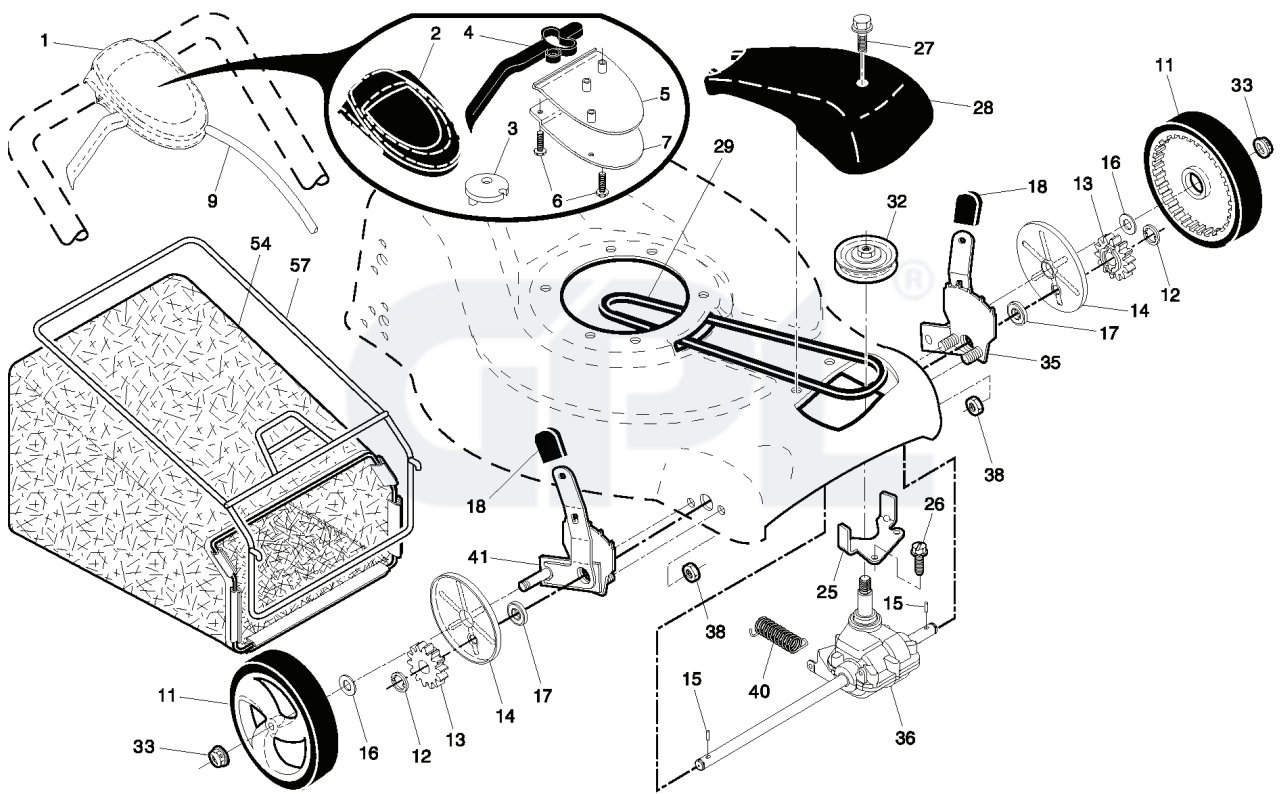

LM 2153 CMDAE, 96141022200, 2009-12

GPL[®]

SPARE PARTS LIST

REF.	PART NO.	DESCRIPTION	REMARK	QTY.	KIT
1	532184576	HANDLE HALF	INCLUDES FOAM GRIP	1	69
2	532196349	HANDLE		1	
3	532426505	OPERATOR-PRESENCE CONTROL		1	
4	532415350	CONTROL CABLE		1	
5	532191574	SCREW		1	
6	532191938	KNOB		1	
7	532051793	PIN		1	
8	532066426	HOOP		1	
9	532406985	DEFLECTOR		1	
10	532128415	RIVET		1	
11	532410540	BRACKET		1	
12	532410542	BRACKET		1	
13	817060410	SCREW		1	
14	532182543	HANDLE BRACKET		1	
15	532182545	HANDLE BRACKET		1	
16	532405417	SPRING		1	
17	532405418	SPRING		1	
18	532132004	NUT		1	
19	532194788	GUIDE		1	
20	532413543	FOOT.GUARD.21.DOMED.CE*SUBS/2*		1	
21	817490416	SCREW		1	
22	532409567	HARNESS		1	
23	532194848	NUT CAP		1	
24	000000000	W/O DESCRIPTION	B&S 12S905-1369-B1 FOR SERVICE & PARTS 1-800-233-3723	1	
25	532150406	BOLT		1	
26	532409149	NUT		1	
27	532432747	WHEEL		1	
28	532401638	BOLT		1	
29	532411190	PANEL.TRIM.21.FWGDES *SUBS/2*		1	
30	532413141	ARM		1	
31	532701037	KNOB		1	
32	532409889	SELECTOR SPRING		1	
33	873800500	LOCK NUT		1	
34	532401630	WASHER		1	
35	532141841	SCREW		1	
36	532184193	BOLT		1	
37	874780512	SCREW		1	
38	532401629	SPACER		1	
39	532155377	NUT		1	
40	532425711	BELT GUARD		1	
42	532175551	BOLT		1	
44	532411404	SEAT		1	
45	532182166	DECAL		1	
46	532197752	BLADE ADAPTER / PULLEY		1	
47	532199377	MOWER BLADE		1	
48	532851074	WASHER		1	
49	532850263	WASHER		1	
50	532851084	SCREW		1	
51	532424982	SWITCH		1	
52	532189589	BATTERY		1	
53	532186159	SCREW		1	
54	532186237	BOX		1	
55	532180331	KEY		1	
56	532191252	PLATE		1	
57	532430034	BRACKET		1	
58	532750634	SCREW		1	
59	532175071	CLIPPING DEFLECTOR		1	
60	532175735	HINGE		1	
61	532193000	HINGE		1	
62	532175650	ROD		1	
63	873800400	NUT		1	
64	532175066	PLUG		1	
65	532197480	O-RING		1	
66	532088348	WASHER		1	
67	532192436	BATTERY CHARGER		1	
69	532182748	HANDLE		1	
96	532197991	CLIP		1	
97	817411308	SCREW		1	