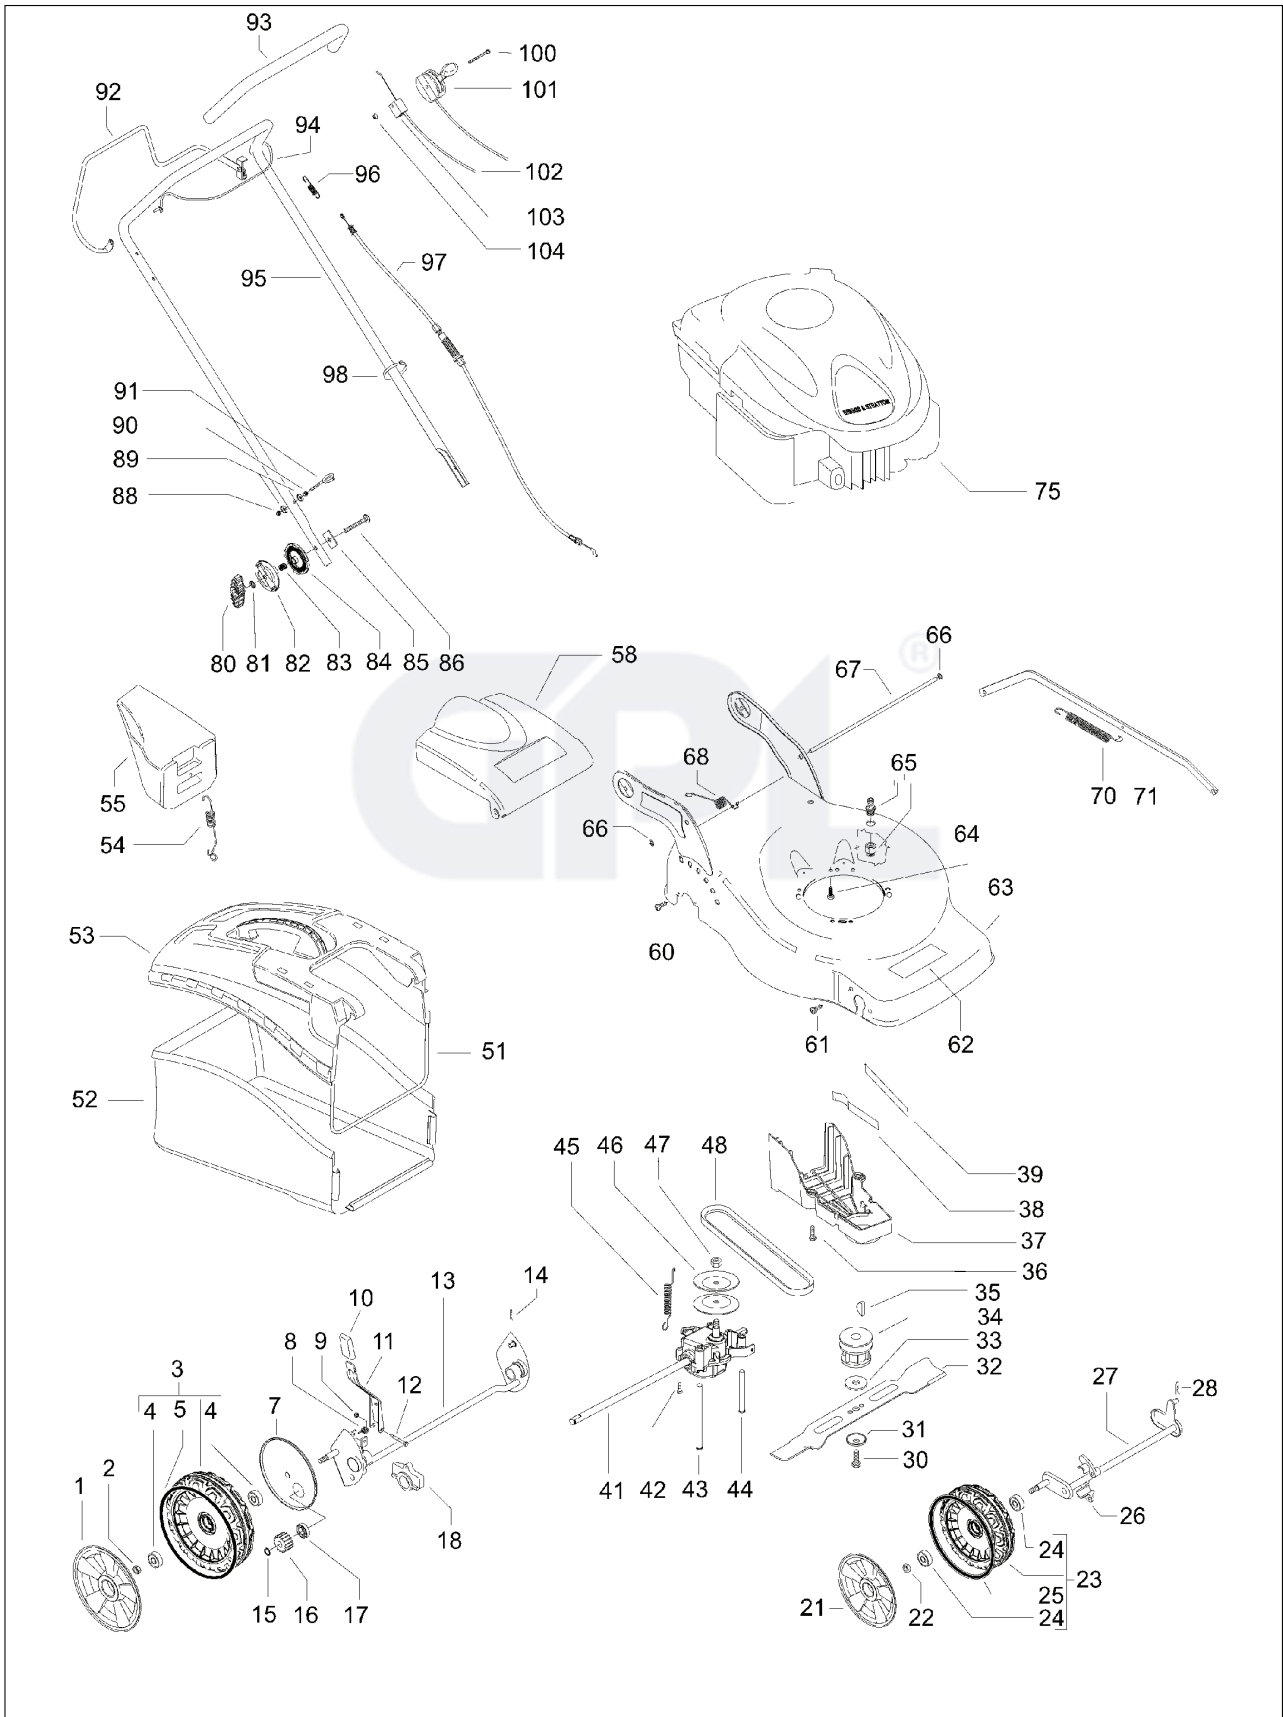

LM 2150 CMD, 965160301, 2008-02

SPARE PARTS LIST

Jonsered

REF.	PART NO.	DESCRIPTION	REMARK	QTY.	KIT
1	544446101	HUB CAP		2	
2	504857801	NUT		2	
3	502445603	WHEEL ASSY		2	
4	504548201	BALL BEARING		2	
5	544432803	O-RING		2	
7	504827301	DUST COVER		2	
8	531210817	SPRING		1	
9	531208492	NUT		1	
10	531207986	KNOB		1	
11	501979901	LIFTING LEVER ASSY		1	
12	538235807	SCREW		1	
13	504800101	REAR AXLE		1	
14	531206653	PIN		1	
15	531208772	WASHER		2	
16	544342301	PINION		2	
17	531208778	BEARING		2	
18	531205944	SUPPORT		2	
21	544445901	HUB CAP		1	
22	504857801	NUT		2	
23	502445003	WHEEL ASSY		2	
24	504548201	BALL BEARING		2	
25	544433103	O-RING		2	
26	531205057	CLAMP		4	
27	544459101	FRONT AXLE		1	
28	531206653	PIN		1	
30	531208008	SCREW		1	
31	531207237	WASHER		1	
32	504113310	BLADE		1	
33	531207243	WASHER		1	
34	531205048	ADAPTER		1	
35	531204907	KEY		1	
36	531207856	SCREW		3	
37	544462301	BELT GUARD		1	
38	504046101	WEAR PROTECTION		1	
39	544462501	WEAR PROTECTION		1	
41	544343203	GEARBOX		1	
42	538240862	SCREW		2	
43	504103101	BELT GUIDE		1	
44	544934301	BELT GUIDE		1	
45	544934701	SPRING		1	
46	504547901	PULLEY		2	
47	504548001	NUT		2	
48	504103301	BELT		1	
51	531213588	BAG		1	
52	531213211	BAG		1	
53	531213587	BAG		1	
54	531211191	SPRING		1	
55	531213393	PLUG		1	
58	544255501	HATCH		1	
60	531208216	SCREW		2	
61	531208844	SCREW		4	
62	531212934	DECAL		1	
63	531213931	DECK		1	
64	531212851	SCREW		3	
65	531205848	CONNECTOR		1	
66	531210824	RETAINER RING		2	
67	531211441	TIE ROD		1	
68	531211840	SPRING		1	
70	531205056	SPRING		1	
71	531213263	LINK		1	
80	531205840	KNOB		2	
81	531204922	WASHER		2	
82	531211474	SEGMENT		2	
83	531211476	SPRING		2	
84	531211473	SEGMENT		2	
85	531211581	PLATE		2	
86	531211480	SCREW		2	
88	531208491	NUT		2	
89	531204961	WASHER		4	
90	531207165	NUT		2	
91	531205169	PIN RETAINING SCREW		2	
92	531212675	LOOP		1	
93	531210725	PROTECTOR		1	
94	531212063	LOOP		1	
95	531212069	MANICO UNICO SAGM HUSQ C/PLANC		1	
96	531210573	SPRING		1	
97	544908002	CABLE		1	
98	531205581	CLIP		2	