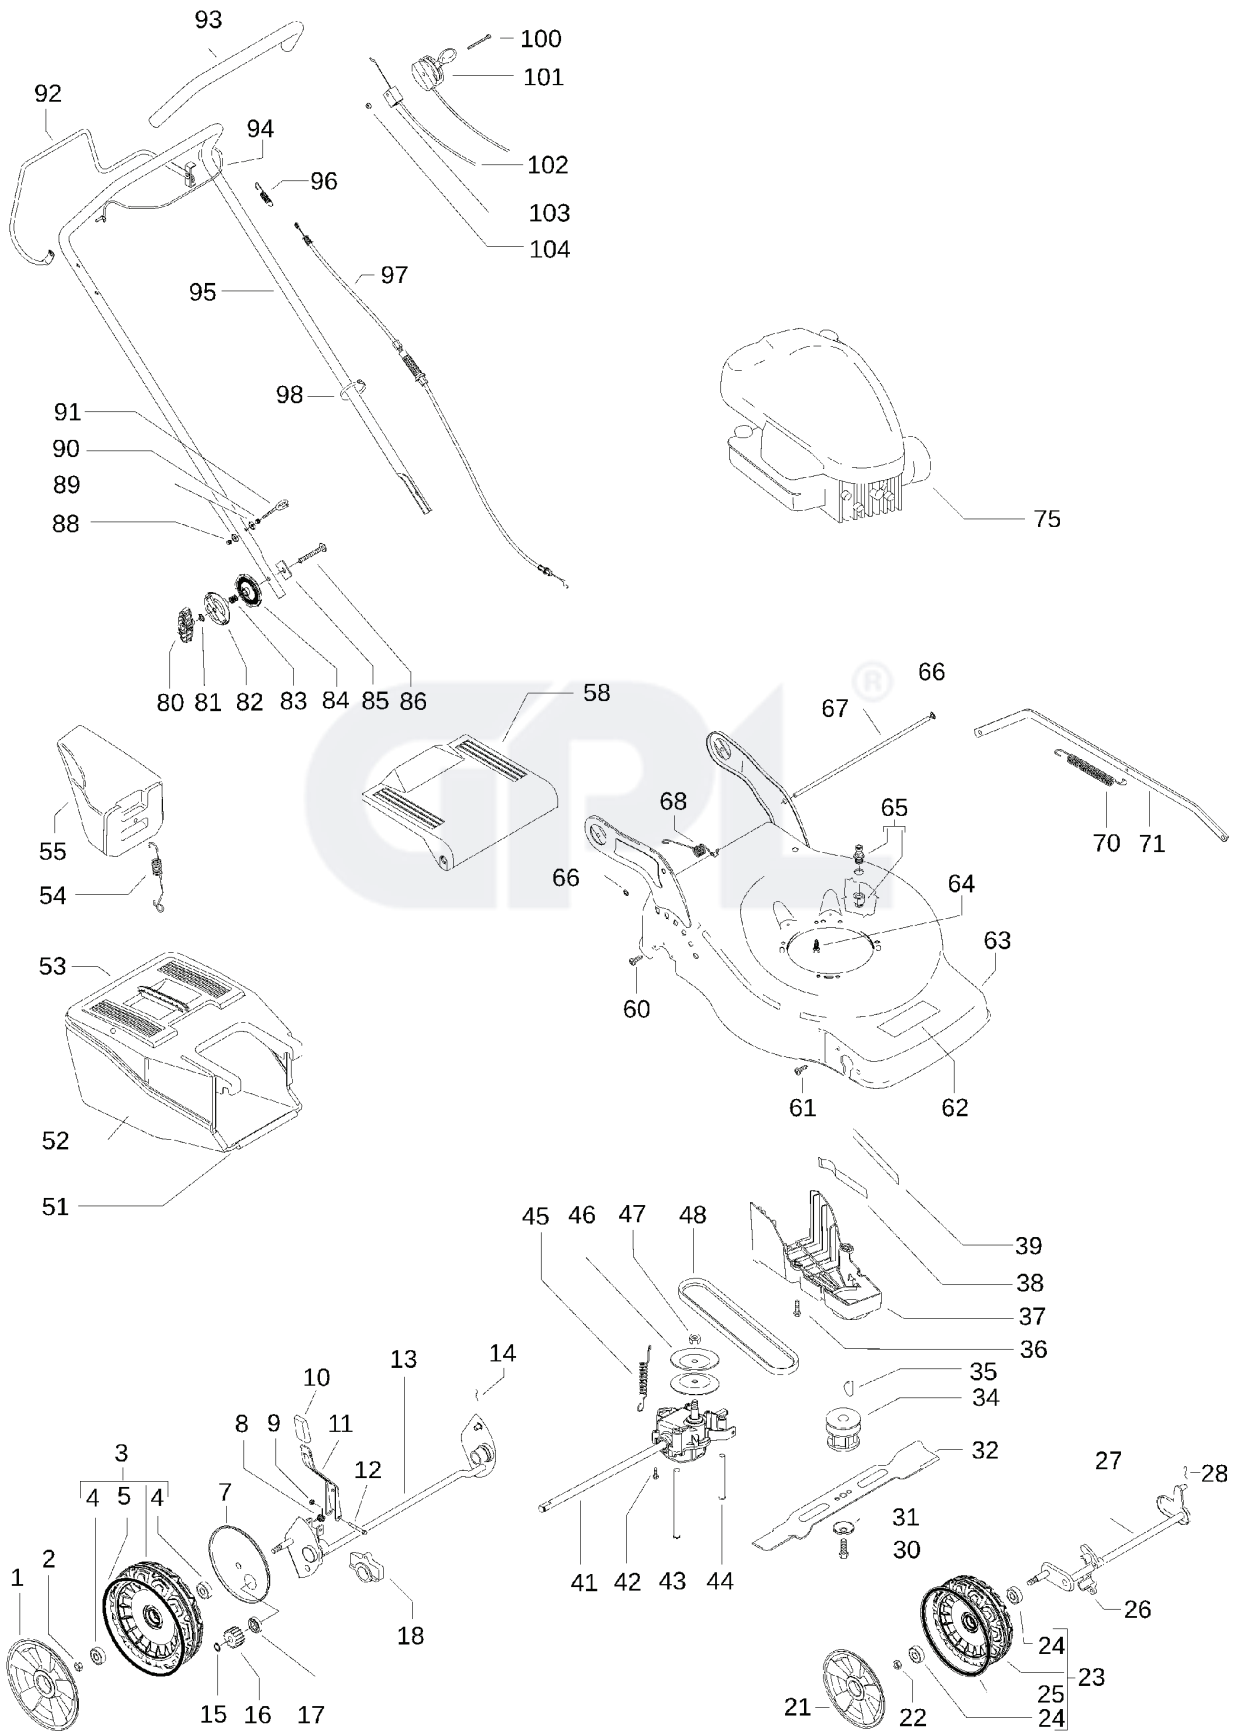

LM 2147 CMD, 96587840101, 2009-01

SPARE PARTS LIST

Jonsered

JIPL2008_V50000003

REF.	PART NO.	DESCRIPTION	REMARK	QTY.	KIT
1	544446101	HUB CAP		2	
2	504857801	NUT		2	
3	502445603	WHEEL ASSY		2	
4	504548201	BALL BEARING		2	
5	544432803	O-RING		2	
7	504827301	DUST COVER		2	
8	531210817	SPRING		1	
9	531208492	NUT		1	
10	531207986	KNOB		1	
11	501979901	LIFTING LEVER ASSY		1	
12	538235807	SCREW		1	
13	504800101	REAR AXLE		1	
14	531206653	PIN		1	
15	531208772	WASHER		2	
16	544342301	PINION		2	
17	531208778	BEARING		2	
18	531205944	SUPPORT		2	
21	544445901	HUB CAP		1	
22	504857801	NUT		2	
23	502445003	WHEEL ASSY		2	
24	504548201	BALL BEARING		2	
25	544433103	O-RING		2	
26	531205057	CLAMP		4	
27	504856501	FRONT AXLE ASSY		1	
28	531206653	PIN		1	
30	531208008	SCREW		1	
31	531207237	WASHER		1	
32	581188910	MOWER BLADE		1	
34	531206169	ADAPTER		1	
35	505290901	KEY		1	
36	531207856	SCREW		3	
37	544462201	BELT GUARD		1	
38	504046101	WEAR PROTECTION		1	
39	544462501	WEAR PROTECTION		1	
41	544343203	GEARBOX		1	
42	538240862	SCREW		2	
43	544934401	BELT GUIDE		1	
44	544934301	BELT GUIDE		1	
45	544934701	SPRING		1	
46	504547901	PULLEY		2	
47	504548001	NUT		2	
48	504034801	BELT		1	
51	531208300	LEVER		1	
52	531208306	BAG		1	
53	531205949	BAG		1	
54	531211184	MULCH PLUG		1	
55	531210617	MULCH PLUG		1	
58	531205984	DEFLECTOR		1	
60	531208216	SCREW		2	
61	531208844	SCREW		4	
62	531212934	DECAL		1	
63	531213901	DECK		1	
64	531212851	SCREW		3	
65	531205848	CONNECTOR		1	
66	531210824	RETAINER RING		2	
67	531205060	SHAFT		1	
68	531211840	SPRING		1	
70	531213783	SPRING		1	
71	531205069	ROD		1	
80	531205840	KNOB		2	
81	531204922	WASHER		2	
82	531211474	SEGMENT		2	
83	531211476	SPRING		2	
84	531211473	SEGMENT		2	
85	531211581	PLATE		2	
86	531211480	SCREW		2	
88	531208491	NUT		2	
89	531204961	WASHER		4	
90	531207165	NUT		2	
91	531205169	PIN RETAINING SCREW		2	
92	531212675	LOOP		1	
93	531210725	PROTECTOR		1	
94	531212063	LOOP		1	
95	531212060	MANICO UNICO SAGM HUSQ S/PLANC		1	
96	531210573	SPRING		1	
97	544908001	CABLE		1	
98	531205581	CLIP		2	
100	531213517	SCREW		1	