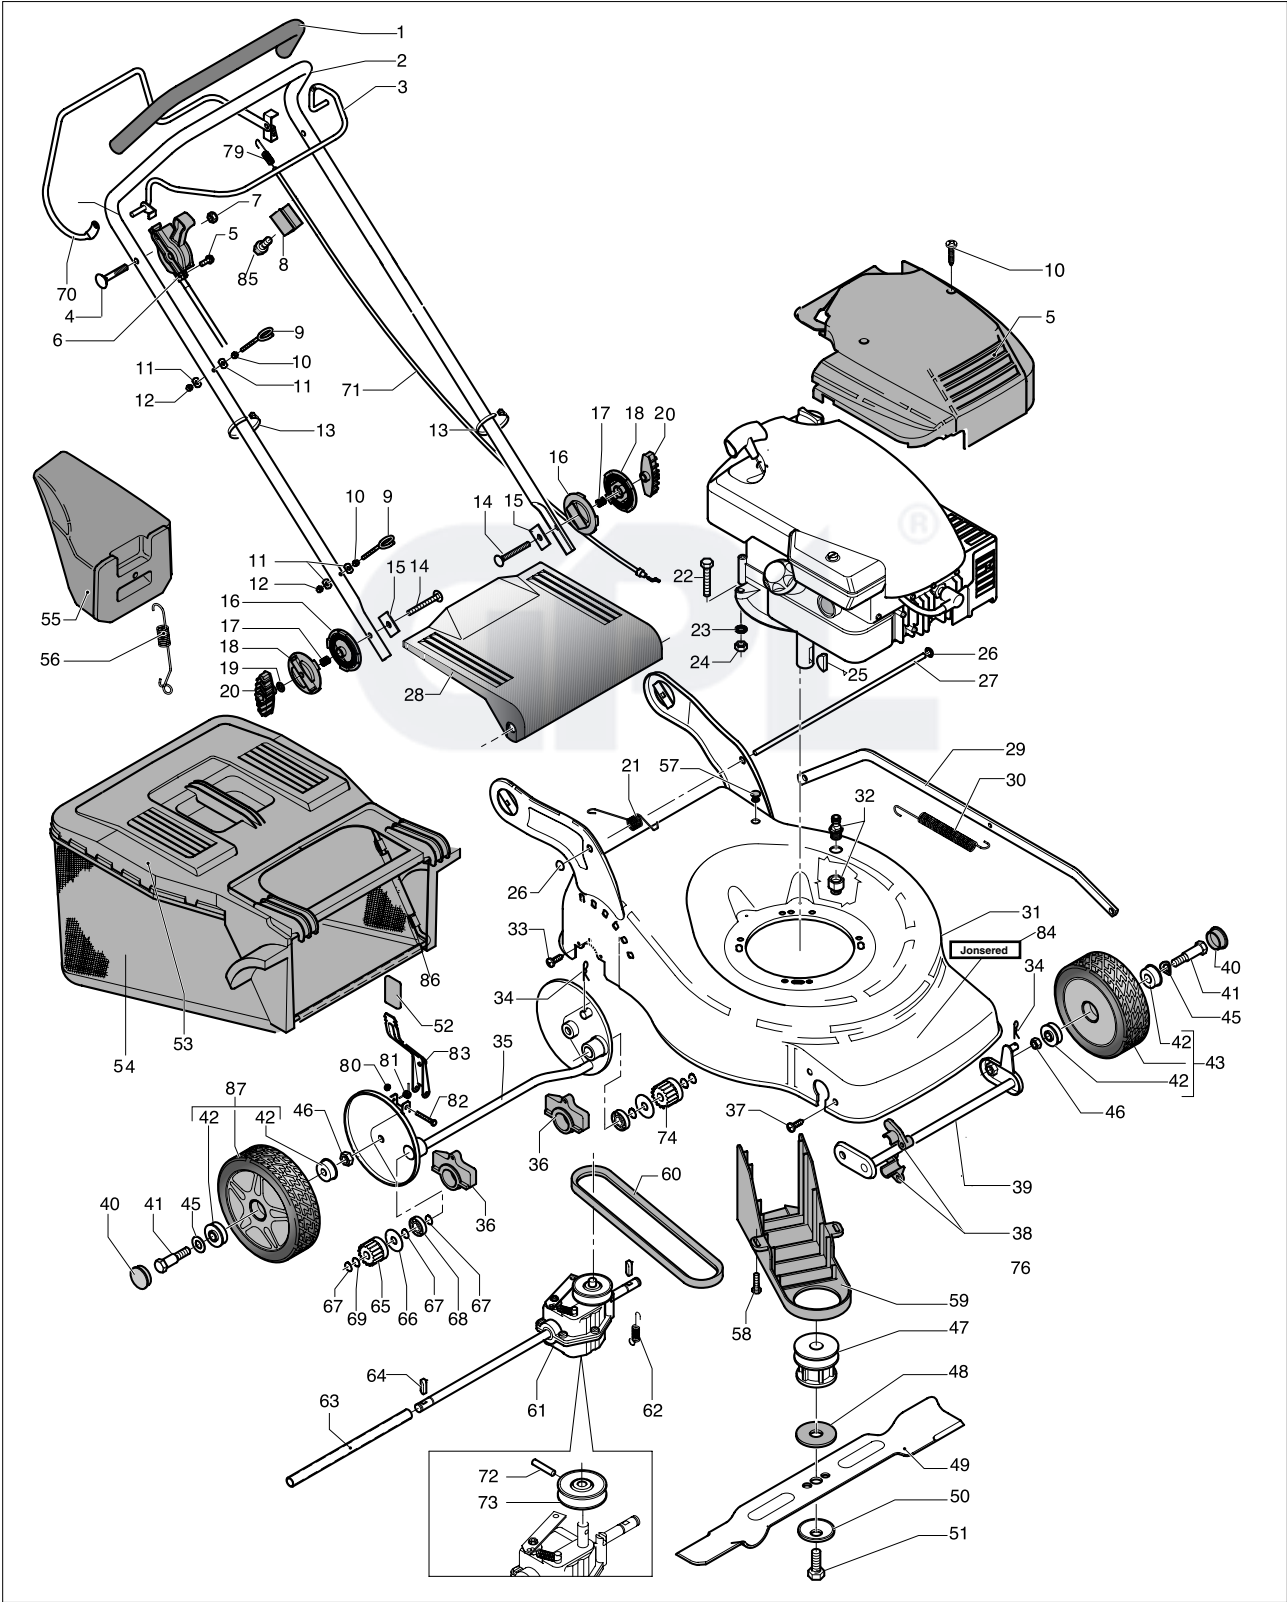

date

dic/04

SHEET 1/2

Model  
**LM 2147 CMD AUTOSTART**

Product number  
**953876554**

brand	<b>JONSERED</b>
Model	<b>LM 2147 CMD AUTOSTART</b>

date	dic-04	SHEET 02/02
Product number	<b>953876554</b>	

Pos.	PN ELX	DESCRIPTION	Q.ty
1	531 21 20-42		1
2	531 21 20-70		1
3	531 21 20-72		1
4	531 20 77-76		1
5	531 20 66-77		1
6	531 21 35-18	TNM Cable	1
7	531 20 80-63		1
8	531 20 79-23		1
9	531 20 51-69		2
10	531 20 49-61	6,5E	4
11	531 20 71-65	M6 H6 UNI 5587-6S-Z	2
12	531 20 84-91	M6 H8 UNI7473-ZB	2
13	531 20 55-81	160X4,5	2
14	531 21 14-80	TTSQ M8x55 TF ZB	2
15	531 21 15-81		2
16	531 21 14-73		2
17	531 21 14-76		2
18	531 21 14-74		2
19	531 20 49-22	8x16x1,5 ZB	2
20	531 20 58-40	8M	2
21	531 21 18-40		1
22	531 20 70-44	TE M8x40 UNI 5737-8	3
23	531 20 79-81	D.8E DIN6798	6
24	531 20 79-82	M8 H8 UNI 5587-6S Z	3
25	531 20 49-07	4x6,5 UNI6606 WODF	1
26	531 21 08-24	8E STARBLOC	2
27	531 21 14-41		1
28	531 20 59-84		1
29	531 20 50-69		1
30	531 20 50-56		1
31	531 21 20-67		1
32	531 20 58-48	D.1/2"	1
33	531 20 82-16	TCTC 2FD.5x16AC	2
34	531 20 66-53	1,8 x33	2
35	531 21 23-63		1
36	531 20 59-44		2
37	531 20 88-44	TCTC4,3x16 FIX ZB	4
38	531 20 50-57		4
39	531 21 23-62		1
40	531 21 05-80		4
41	531 20 50-42		4
42	531 20 52-14		4
43	531 21 21-28		2
	531 21 23-58	Wheel_Housing	2
45	531 20 66-44	UNI 8840-B12(13/24/C	4
46	531 20 79-78	M10 H8 UNI 5588-6S	4