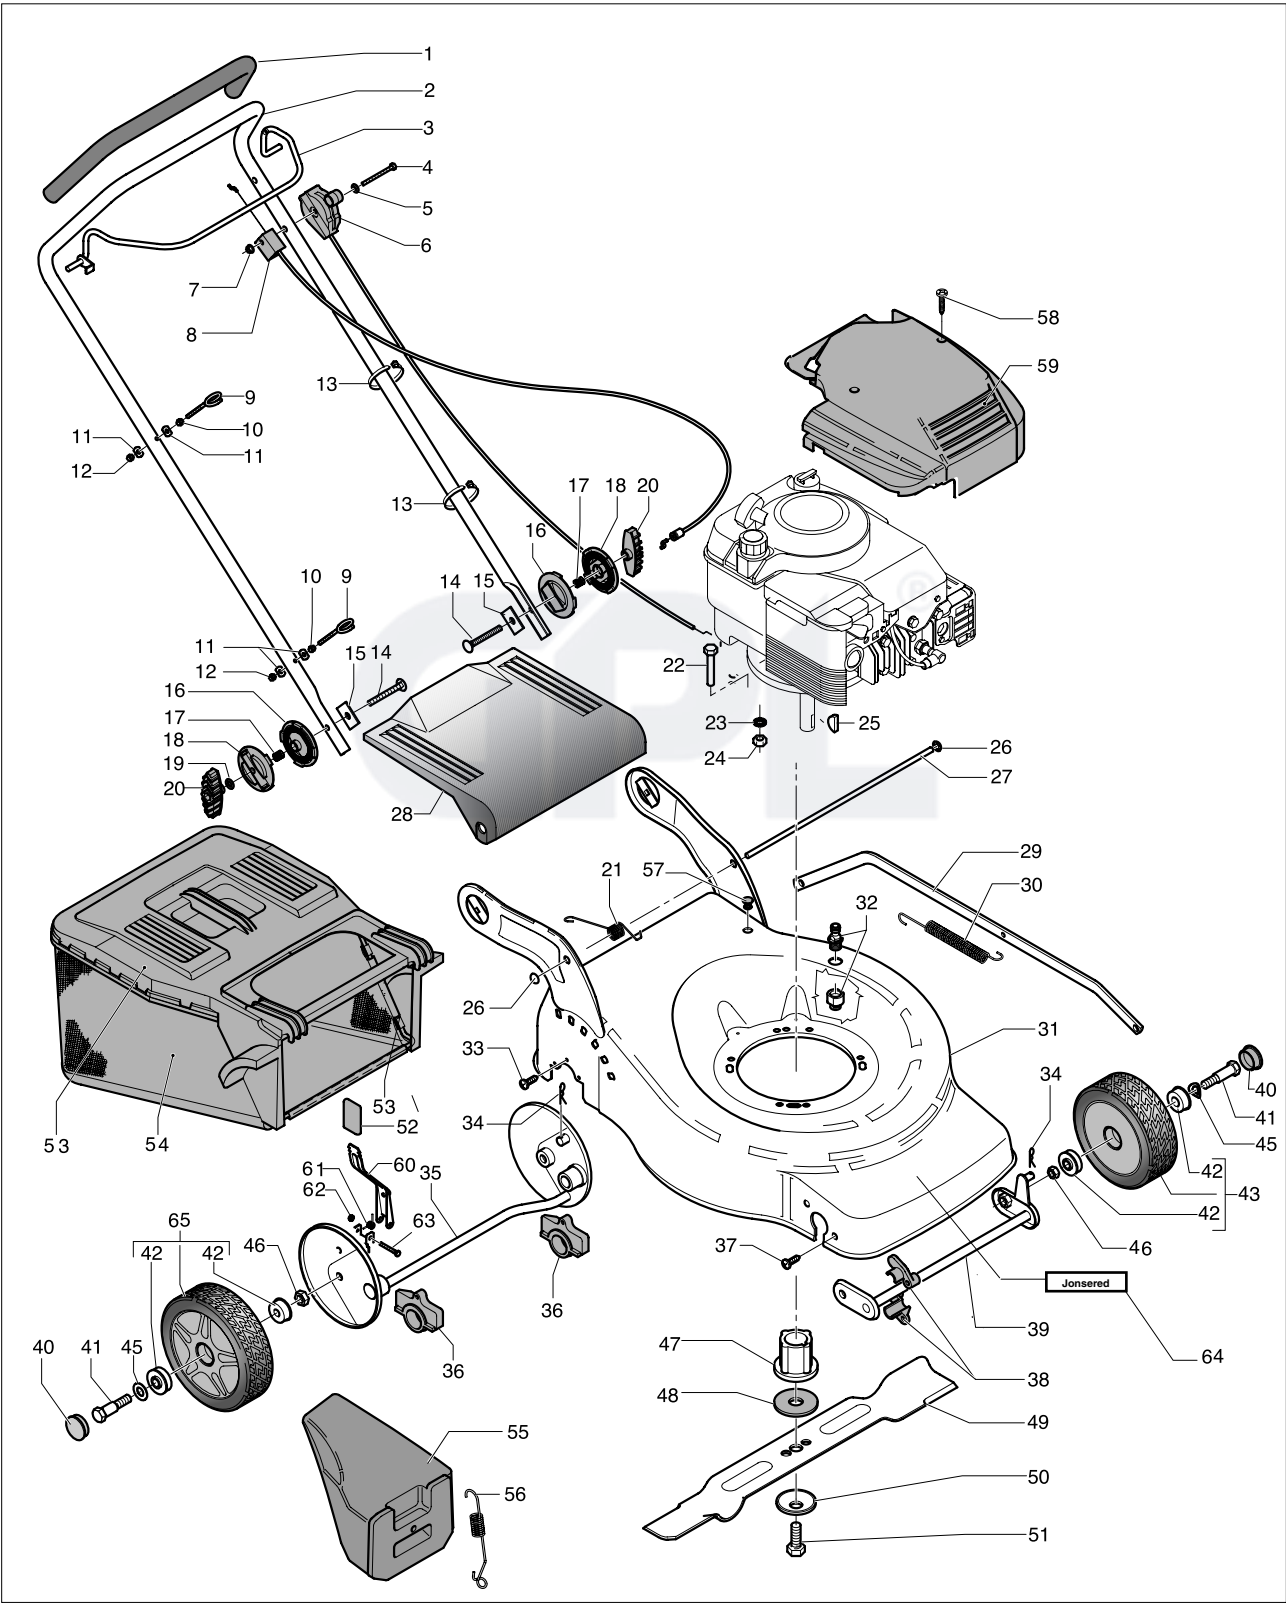

# LM2147CM

Spare parts

Ersatzteile

Pièces détachées

Reserve onderdelen

Repuestos

Reservdelar

GPL®

brand **JONSERED**

date

dic/04

SHEET 1/2

Model  
**LM 2147 CM**

Product number  
**953876558**

brand **JONSERED**

Model

**LM 2147 CM**

date dic-04

SHEET 02/02

Product number

**953876558**

Pos.	PN ELX	DESCRIPTION	Q.ty
1	531 21 07-25		1
2	531 21 20-60		1
3	531 21 20-63		1
4	531 20 62-12		1
5	531 20 66-66		1
6	531 20 62-10	Accelerator Complete	1
7	531 20 52-13		1
8	531 21 23-70	Brake Cable	1
9	531 20 51-69		2
10	531 20 71-65		2
11	531 20 49-61		4
12	531 20 84-91		2
13	531 20 55-81		1
14	531 21 14-80		2
15	531 21 15-81		2
16	531 21 14-73		2
17	531 21 14-76		2
18	531 21 14-74		2
19	531 20 49-22		2
20	531 20 58-40		2
21	531 20 59-99		1
22	531 20 51-96		3
23	531 20 79-81		6
24	531 20 79-82		3
25	531 20 49-07		1
26	531 21 08-24		2
27	531 20 50-60		1
28	531 20 59-84		1
29	531 21 05-87		1
30	531 20 50-56		1
31	531 21 20-64		1
32	531 20 58-48		1
33	531 20 82-16		2
34	531 20 66-53		2
35	531 21 23-63		1
36	531 20 59-44		2
37	531 20 88-44		4

Pos.	PN ELX	DESCRIPTION	Q.ty
38	531 20 50-57		4
39	531 21 23-62		1
40	531 21 05-80		4
41	531 20 50-42		4
42	531 20 52-14		8
43	531 21 21-28		2
	531 21 23-58	Front Wheel Housing	2
45	531 20 66-44		4
46	531 20 79-78		4
47	531 20 72-42		1
48	531 20 72-43		1
49	531 21 10-17		1
50	531 20 72-37		1
51	531 20 80-08		1
52	531 20 79-86		1
53	531 20 82-96		1
53	531 20 83-00		1
54	531 20 83-06		1
55	531 21 06-17		1
56	531 21 11-84		1
57	531 20 51-53		1
58	531 20 58-23		2
59	531 20 58-20		1
60	531 21 23-64		1
61	531 21 08-17		1
62	531 20 84-92		1
63	531 20 63-46		1
64	531 21 29-34		1
65	531 21 21-29		2