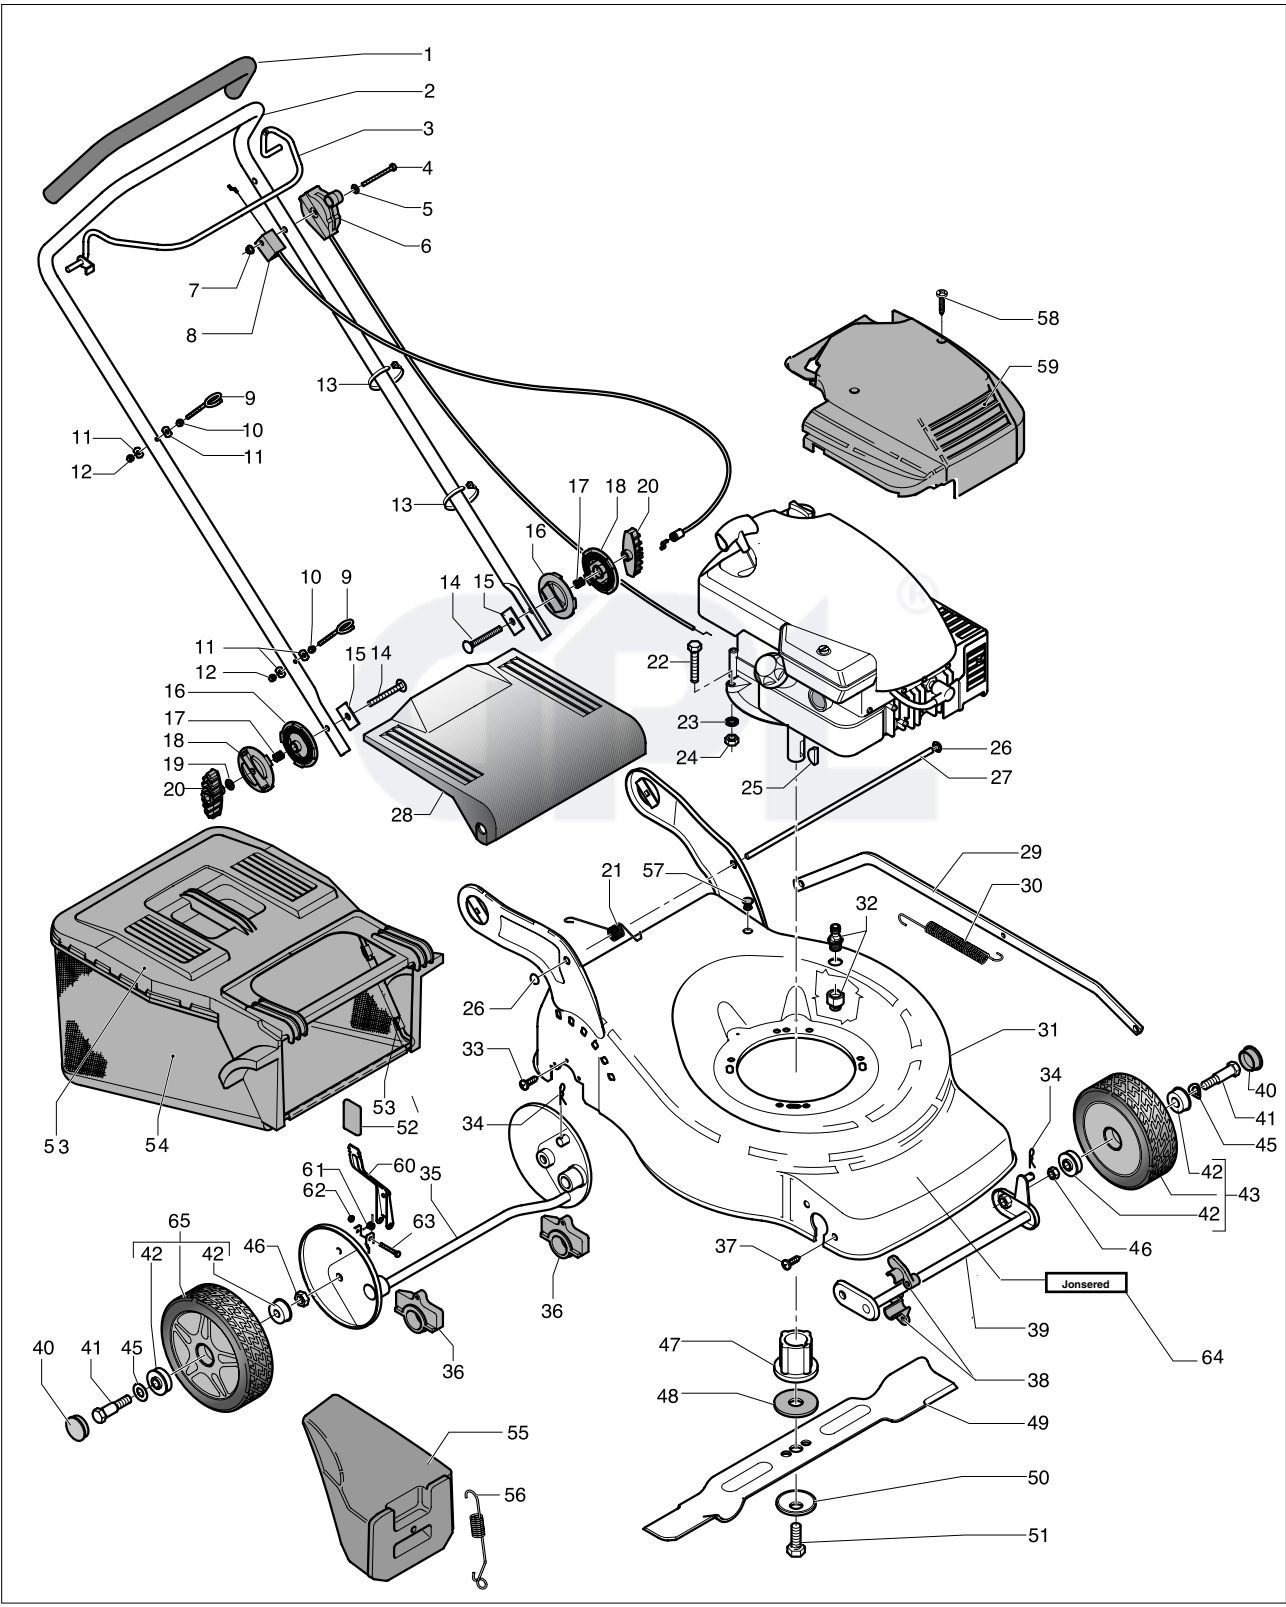

brand **JONSERED**

date

dic/04

SHEET 1/2

Model
LM 2147 CM

Product number
953876552

brand **JONSERED**
 Model
LM 2147 CM

date dic-04 SHEET 02/02
 Product number
953876552

Pos.	PN ELX	DESCRIPTION	Q.ty
1	531 21 07-25		1
2	531 21 20-60		1
3	531 21 20-63		1
4	531 20 62-12		1
5	531 20 66-66		1
6	531 20 62-10	Accelerator Complete	1
7	531 20 52-13		1
8	531 21 23-70	Brake Cable	1
9	531 20 51-69		2
10	531 20 71-65		2
11	531 20 49-61		4
12	531 20 84-91		2
13	531 20 55-81		1
14	531 21 14-80		2
15	531 21 15-81		2
16	531 21 14-73		2
17	531 21 14-76		2
18	531 21 14-74		2
19	531 20 49-22		2
20	531 20 58-40		2
21	531 20 59-99		1
22	531 20 51-96		3
23	531 20 79-81		6
24	531 20 79-82		3
25	531 20 49-07		1
26	531 21 08-24		2
27	531 20 50-60		1
28	531 20 59-84		1
29	531 21 05-87		1
30	531 20 50-56		1
31	531 21 20-64		1
32	531 20 58-48		1
33	531 20 82-16		2
34	531 20 66-53		2
35	531 21 23-63		1
36	531 20 59-44		2
37	531 20 88-44		4

Pos.	PN ELX	DESCRIPTION	Q.ty
38	531 20 50-57		4
39	531 21 23-62		1
40	531 21 05-80		4
41	531 20 50-42		4
42	531 20 52-14		8
43	531 21 21-28		2
	531 21 23-58	Front Wheel Housing	2
45	531 20 66-44		4
46	531 20 79-78		4
47	531 20 72-42		1
48	531 20 72-43		1
49	531 21 10-17		1
50	531 20 72-37		1
51	531 20 80-08		1
52	531 20 79-86		1
53	531 20 82-96		1
53	531 20 83-00		1
54	531 20 83-06		1
55	531 21 06-17		1
56	531 21 11-84		1
57	531 20 51-53		1
58	531 21 26-88		2
59	531 21 23-61		1
60	531 21 23-64		1
61	531 21 08-17		1
62	531 20 84-92		1
63	531 20 63-46		1
64	531 21 29-34		1
65	531 21 21-29		2