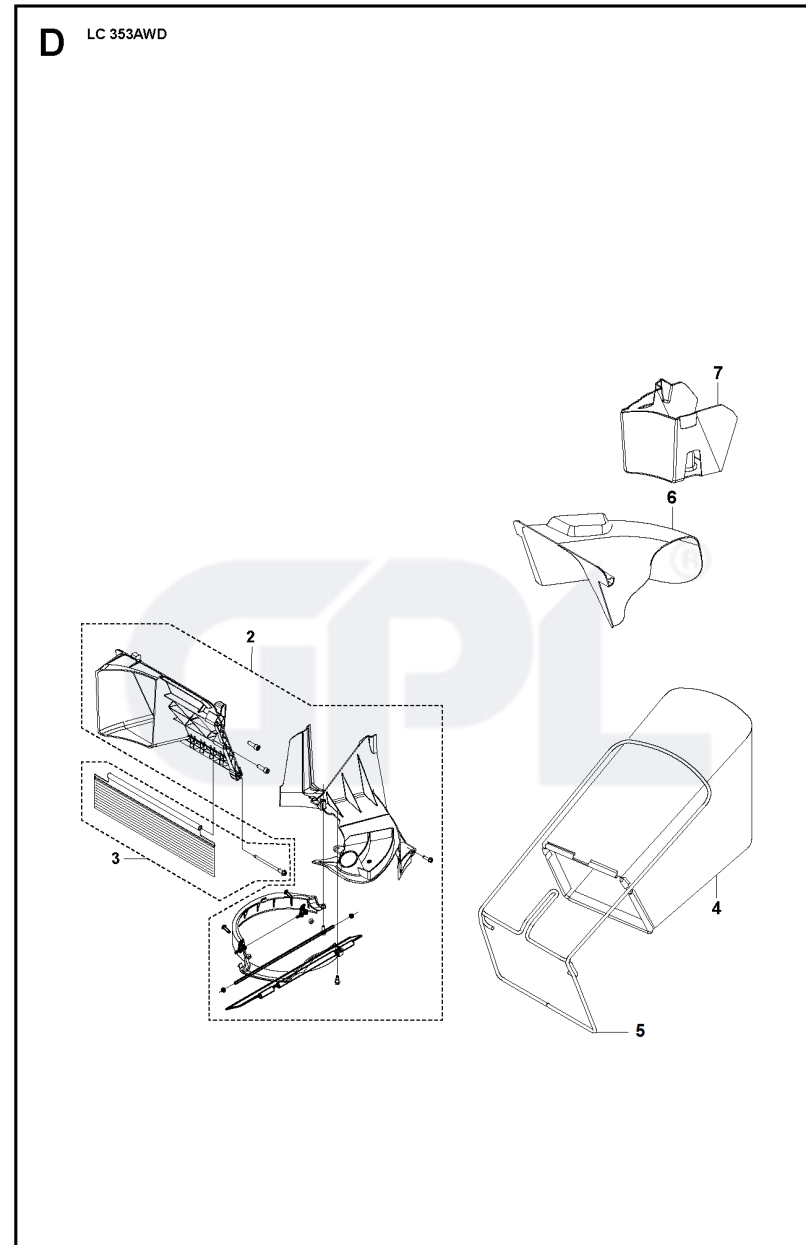

Referens	Art.nr	Artikelnamn	Mängd	Kommentar
2	598454201	INSATS	1	
3	598454101	SKYDD	1	
4	587100409	GRASS BAG ASSY	1	
5	586929104	SÄCKRAM	1	
6	582261901	UTKASTARRÖR	1	
7	586922701	MULCHPLUGG	1