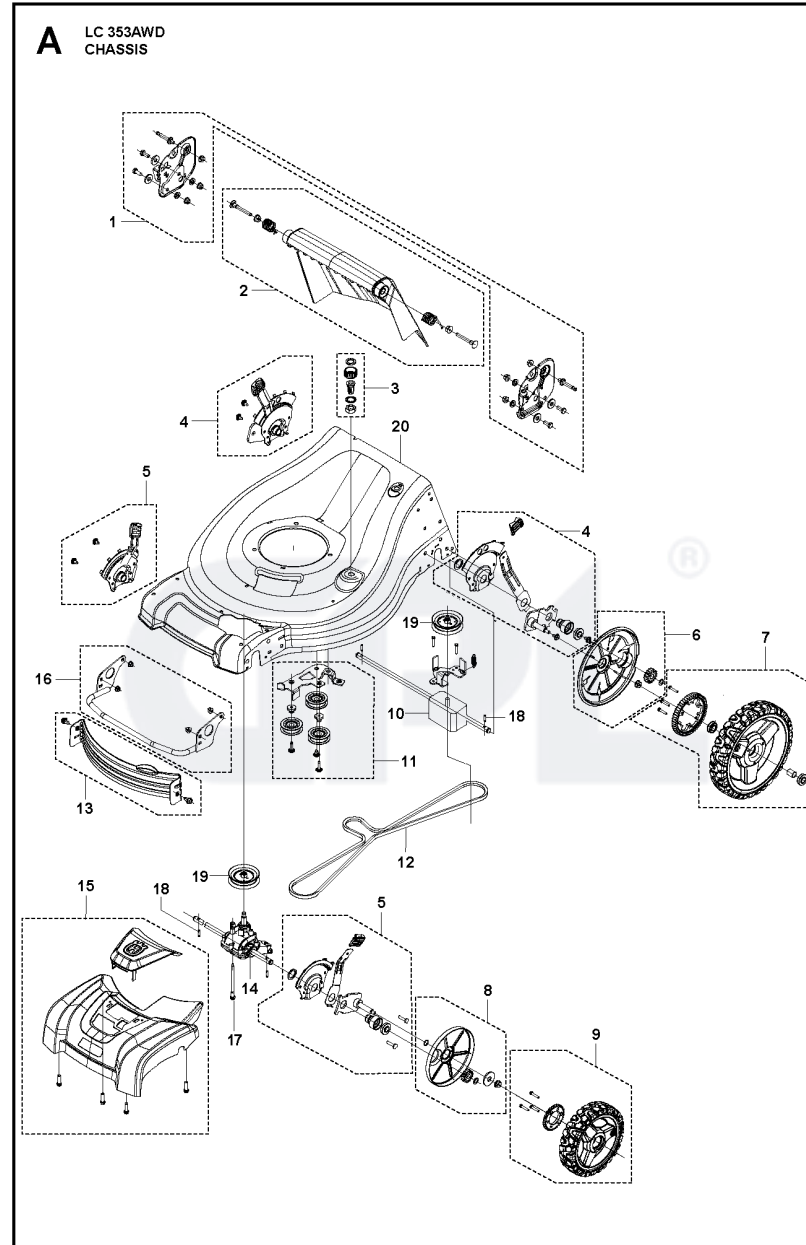

## HUSQVARNA LC 353AWD

Referens	Art.nr	Artikelnamn	Mängd	Kommentar
1	598453601	FÄSTE	1	
2	598453701	DOOR ASY	1	
3	532421114	VATTENANSLUTNING	1	
4	598454001	HEIGHT ADJUSTER SYSTEM	1	
5	598453901	HEIGHT ADJUSTER SYSTEM	1	set of 2
6	598454601	DAMMSKYDD	1	
7	598454801	HJUL KPL	1	
8	598454501	DAMMSKYDD	1	
9	598454701	HJUL KPL	1	
10	586137601	TRANSMISSION	1	
11	598454401	PULLEY KIT	1	

12	580364609	REM	1
13	598454301	SKYDD	1
14	589486201	TRANSMISSION	1
15	598453801	FRAMKÅPA	1
16	599575101	STÖTFÅNGARE	1
17	587438201	SCREW	1
18	532404845	MEDBRINGARHAKE	1
19	586963002	REMSKIVA	1
20	599542001	CHASSI	1