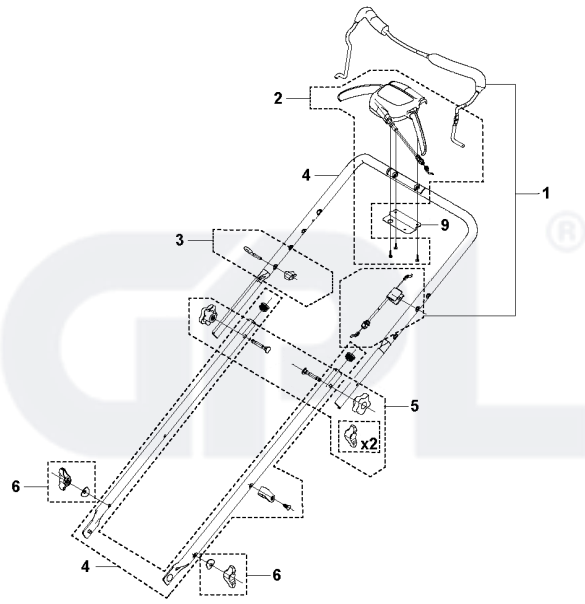

B LC 353AWD
HANDLE AND GRASS BAG

Referens	Art.nr	Artikelnamn	Mängd	Kommentar
1	598453101	BYGEL KPL	1	
2	587420001	REGLAGE	1	
3	598695801	STYRNING	1	
4	598453301	HANDTAGS KIT	1	
5	598453401	KNOB ASSY	1	
6	599542201	KNOPP	2	
9	536153801	BACKPLATE	1