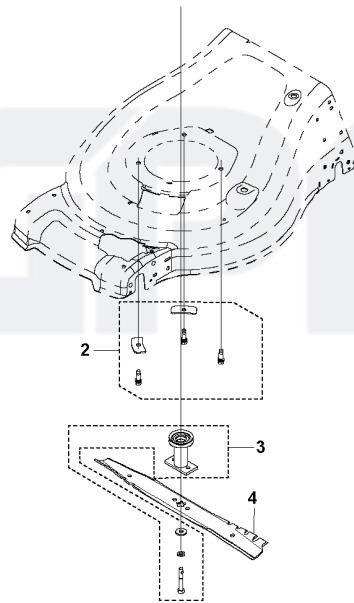

C LC 353AWD
ENGINE

Referens	Art.nr	Artikelnamn	Mängd	Kommentar
2	599542101	INSTALLATION KIT	1	
3	598452701	ADAPTER	1	
4	599541901	KNIV	1