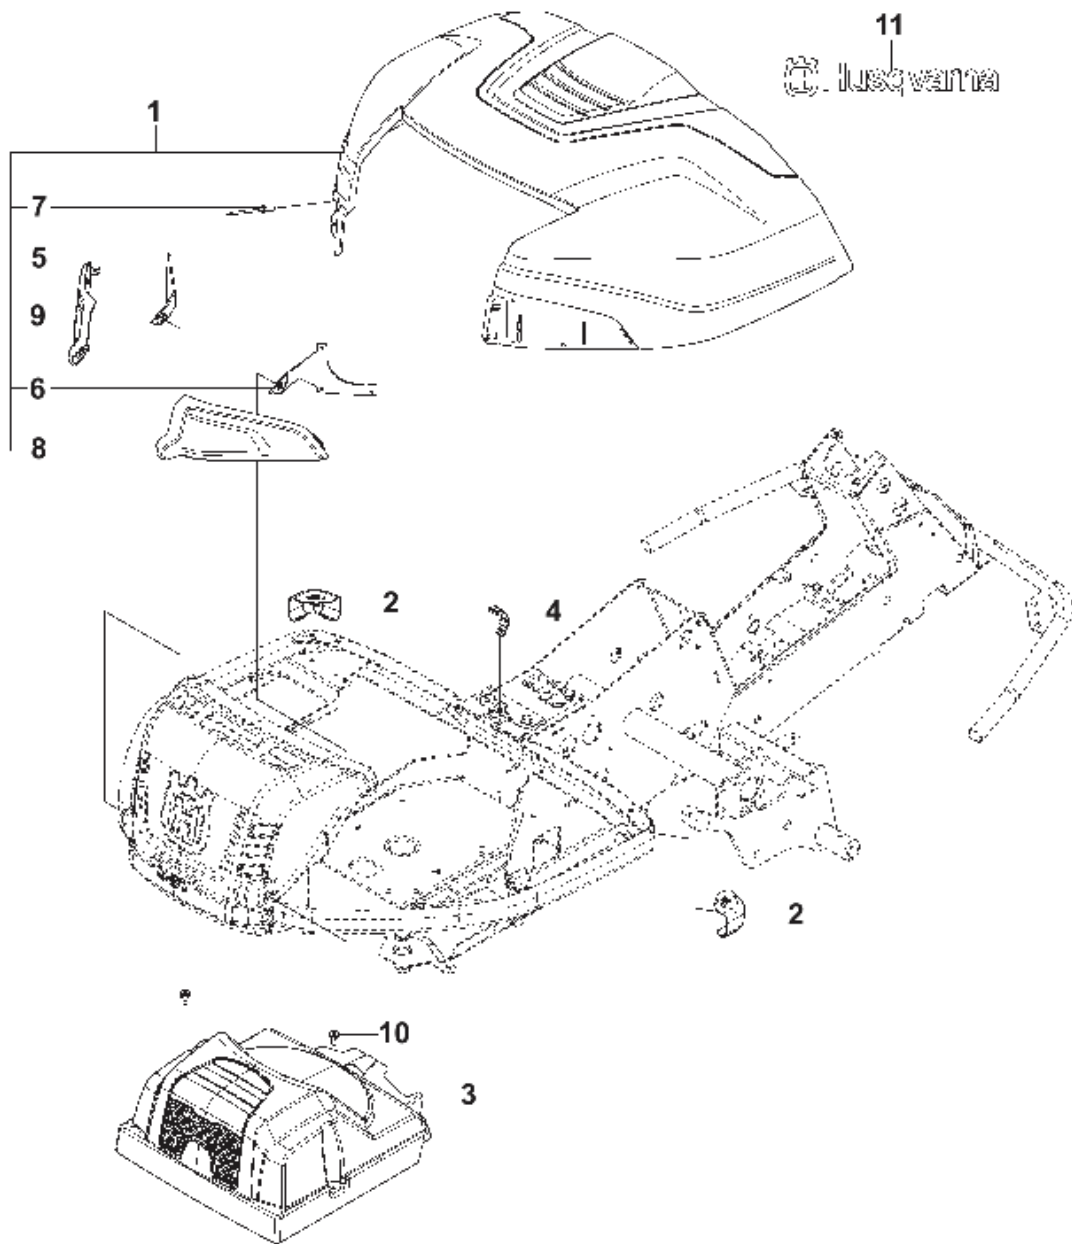

COVER - 1

REF.	ART. NR	ARTIKELBESKRIVNING	ANMÄRKNING	KIT
1	577614702	MOTORKÅPA KPL		1
2	577903301	PLUGG		2
3	578261304	TRANSMISSIONSKÅPA		1
4	588462803	SNÄPPE		1
5	578113701	GÅNGJÄRN		1
6	578113702	GÅNGJÄRN		1
7	722795402	NIT		6
8	577612602	KÅPA		1
9	577612601	KÅPA		1
10	574856201	SCREW		2
11	577062001	DEKAL		2