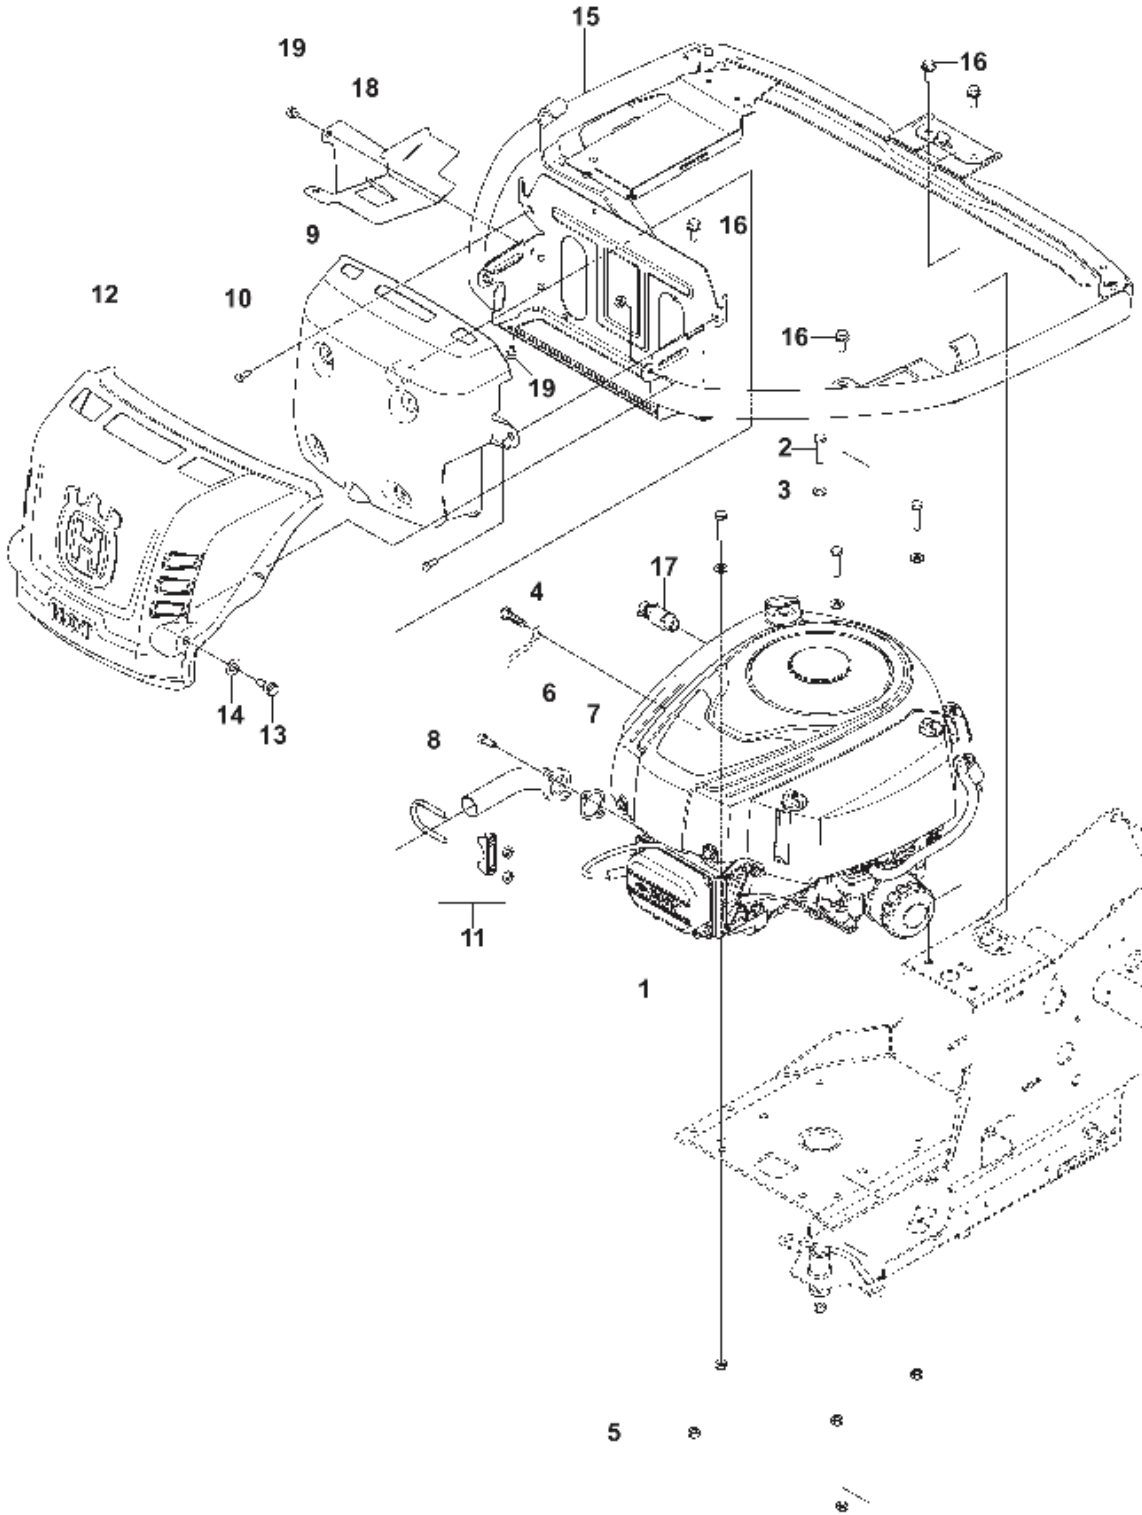

ENGINE

REF.	ART. NR	ARTIKELBESKRIVNING	ANMÄRKNING	KIT
1	591075202	MOTOR		1
2	725245751	SCREW		4
3	734116401	BRICKA		4
4	506556302	SCREW UNC		1
5	732211801	LOCK NUT		6
6	578054801	AVGASRÖR		1
7	506914501	PACKNING		1
8	506556301	SCREW UNC		2
9	577813601	LJUDDÄMPARE		1
10	725236461	SKRUV EHHFT		2
11	501152201	CLAMP ASSY		1
12	577818502	VÄRMESKÖLD		1
13	506597401	SKRUV EHHFM		2
14	506839401	FJÄDERBRICKA		2
15	577849104	MOTORBÄGE		1
16	506570104	SKRUV EHHFM		4
17	532428287	PLUGG		1
18	579529301	LUFTKANAL		1
19	535475212	SKRUV EHHFM		2