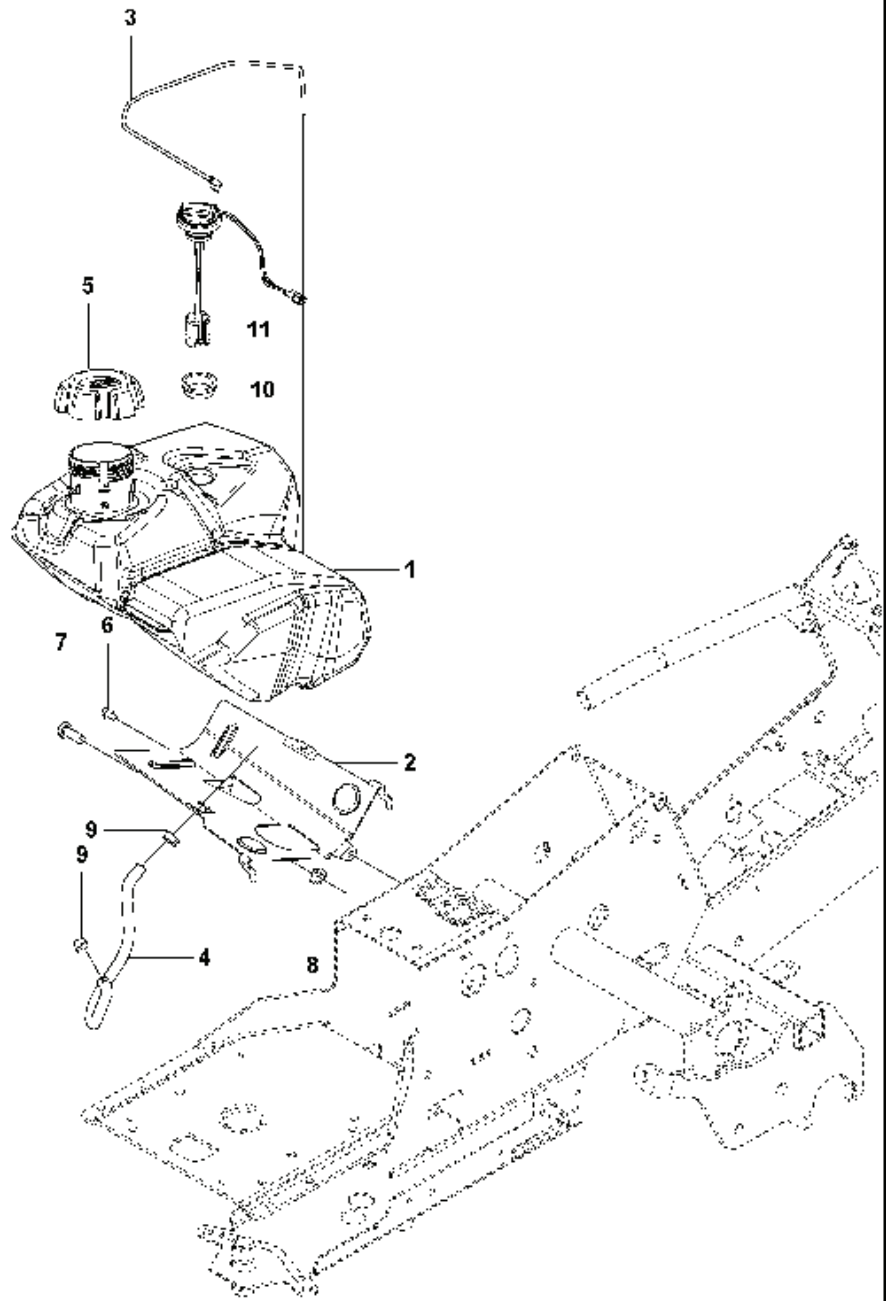

FUEL SYSTEM

REF.	ART. NR	ARTIKELBESKRIVNING	ANMÄRKNING	KIT
1	595102901	BRÄNSLETANK KPL		1
2	578053801	FÄSTE		1
3	578261501	VAJER		1
4	504800010	BRÄNSLESLANG		1
5	584248702	FUEL CAP		1
6	725236461	SKRUV EHHFT		1
7	725249371	SKRUV EHHM		1
8	732211601	LOCK NUT		1
9	535469701	HOSE BRACE		2
10	594059501	GENOMFÖRING		1
11	594059701	SENSOR		1