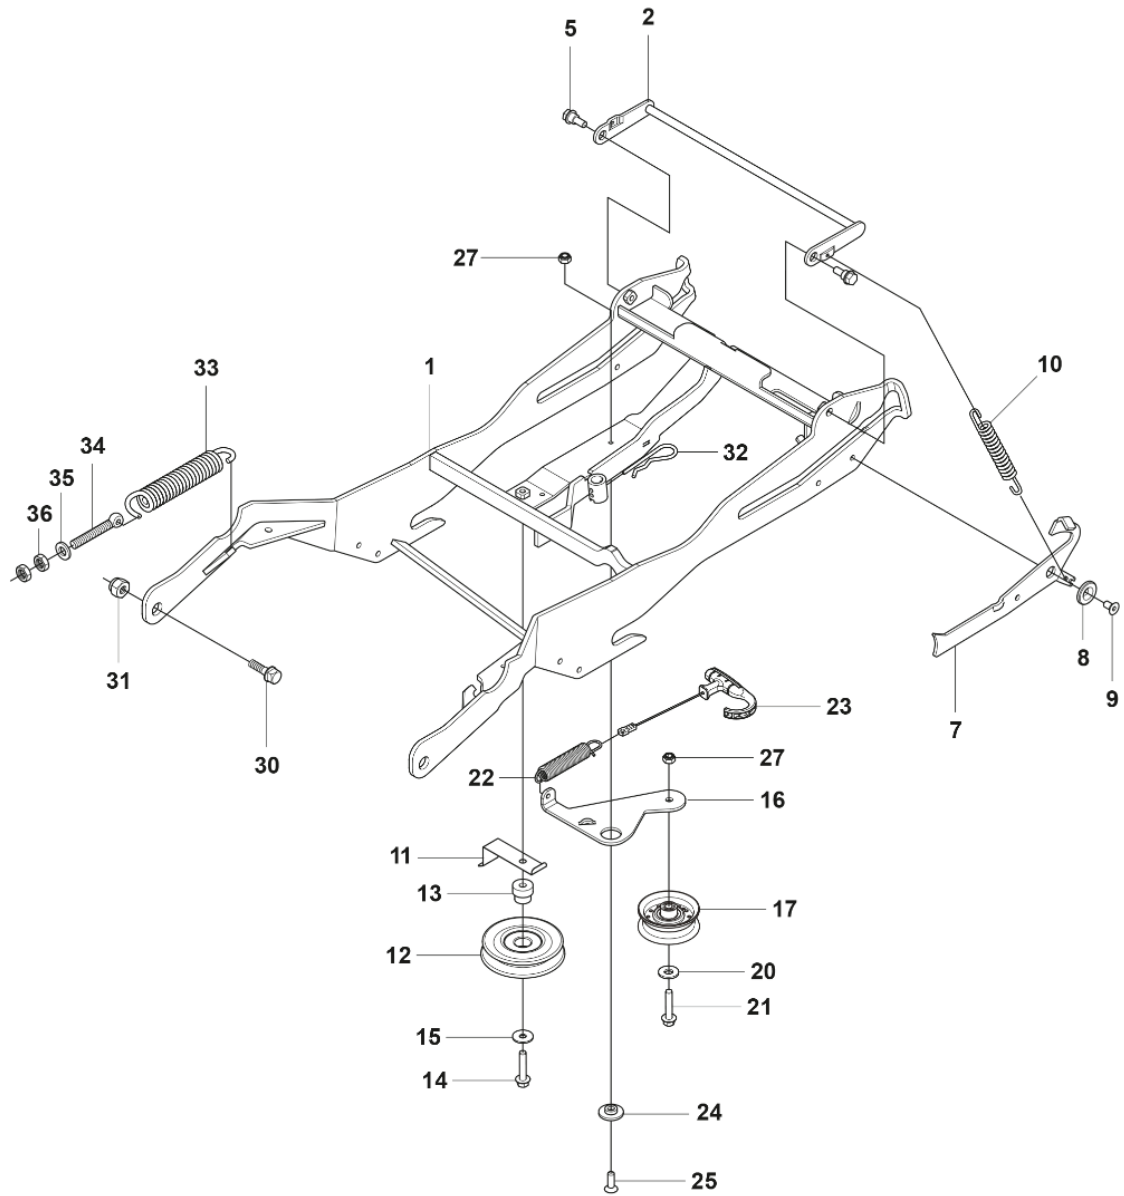

ATTACHMENTS

REF.	ART. NR	ARTIKELBESKRIVNING	ANMÄRKNING	KIT
1	523064203	REDSKAPSRAM		1
2	525475901	KROK		1
5	506597401	SKRUV EHHFM		2
7	523116602	HÄVARM		1
8	581765201	BRICKA		1
9	725644801	SKRUV IHCSFM		1
10	506535603	DRAGFJÄDER		1
11	525486701	REMSTYRARE		1
12	506974801	REMSKIVA		1
13	506826802	BUSHING		1
14	725245951	SKRUV EHHM		1
15	734116441	BRICKA		1
16	577228701	PLÅT		1
17	597509002	REMSKIVA		1
20	734116441	BRICKA		1
21	725245951	SKRUV EHHM		1
22	504622401	FJÄDER		1
23	504622102	HANDTAG KPL		1
24	505451701	BRICKA		1
25	725645301	SKRUV IHCSFM		1
27	732211801	LOCK NUT		2
30	506895801	COLLAR SCREW		2
31	732252201	HEXAGON LÅSMUTTER		2
32	506966601	HAIR PIN COTTER		1
33	506837601	FJÄDER		2
34	506837701	RING BOLT		2
35	734117201	BRICKA		2
36	731232001	MUTTER (HEXAGON)		4