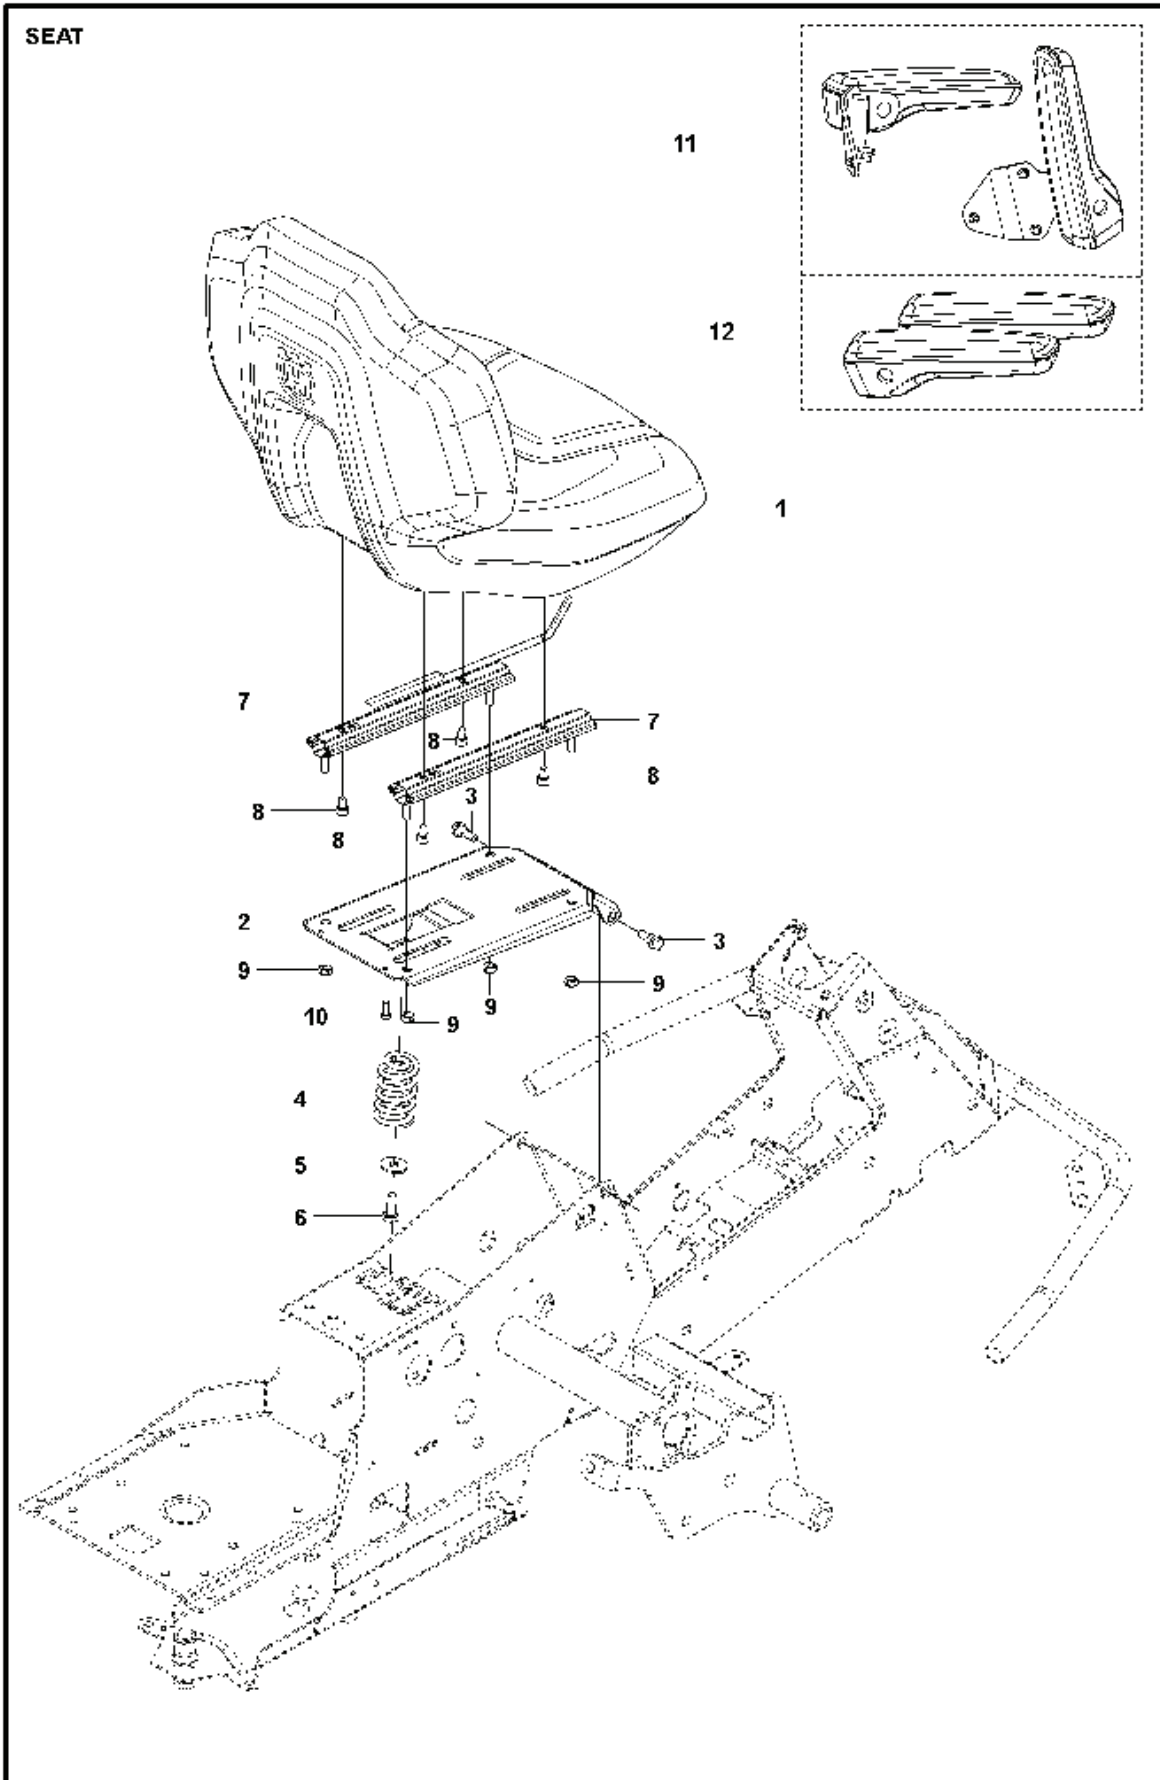

SEAT

REF.	ART. NR	ARTIKELBESKRIVNING	ANMÄRKNING	KIT
1	593189401	SÅTE		1
2	501131501	SÅTESFÄSTE KPL		1
3	506597401	SKRUV EHHFM		2
4	506915301	TRYCKFJÄDER		1
5	734117441	BRICKA		1
6	725249371	SKRUV EHHM		1
7	587290401	SÅTESJUSTERARE		1
8	725544701	SKRUV IHSCM		4
9	732211801	LOCK NUT		4
10	725236861	SKRUV EHHFT		1
11	596312801	ARMSTÖDSSATS	Arm rest kit accessory	1
12	596312802	ARMSTÖDSSATS	Spare parts kit - arm rest + set screws	1