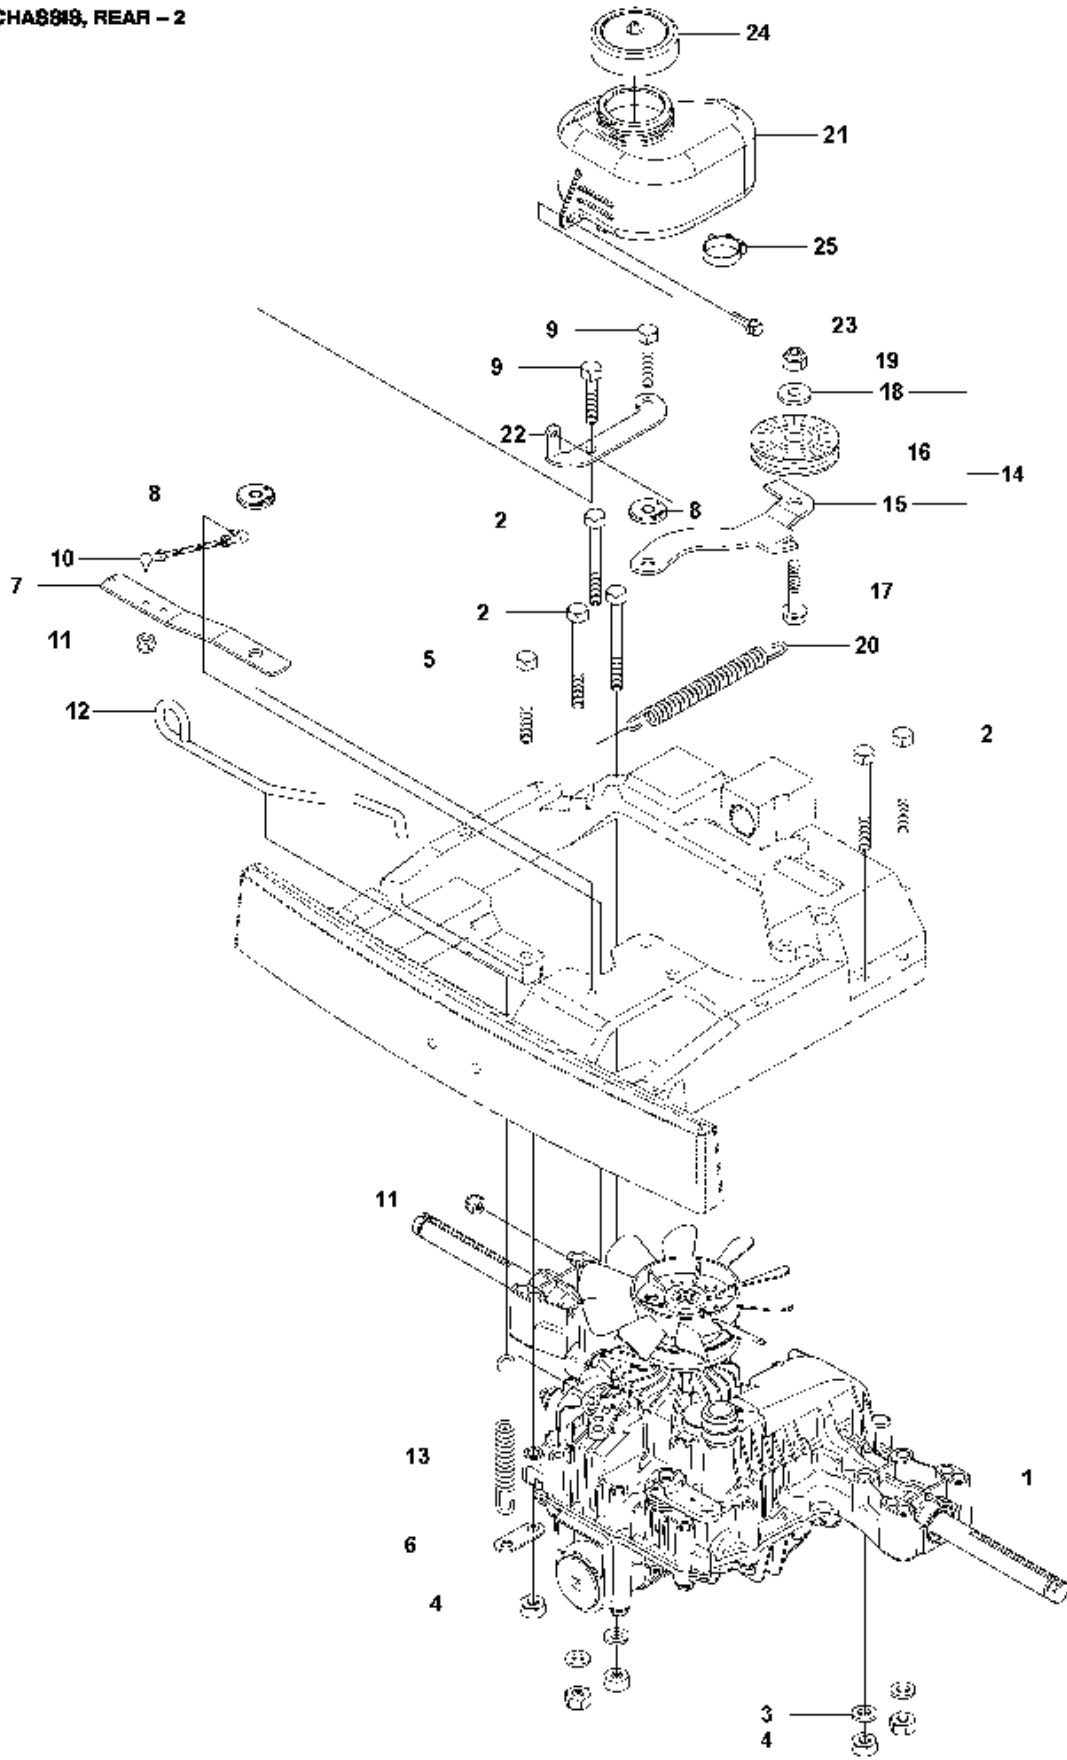

CHASSIS, REAR - 2

REF.	ART. NR	ARTIKELBESKRIVNING	ANMÄRKNING	KIT
1	590716801	TRANSMISSION		1
2	725246751	SKRUV EHHM		5
3	734116401	BRICKA		4
4	731231801	MUTTER (HEXAGON)		5
5	725246251	SKRUV EHHM		1
6	506599301	LÄNK		1
7	579596801	HÄVARM		1
8	584288604	BRICKA		2
9	725245171	SKRUV EHHM		2
10	506987501	JUSTERSTÅNG		1
11	732211401	LOCK NUT		2
12	506988201	FRIKOPPLINGSSTÅNG		1
13	506834301	FJÄDER		1
14	506988401	REMSPÄNNARE KPL		1
15	588740401	REMSPÄNNARE		1
16	506946901	REMSKIVA		1
17	725245571	SKRUV EHHM		1
18	734116441	BRICKA		1
19	732211801	LOCK NUT		1
20	506988601	FJÄDER	For 967847301	1
20	594924101	FJÄDER		1
21	544100101	EXPANSIONSTANK	For 967847301	1
21	544100102	EXPANSIONSTANK		1
22	544121701	FÄSTE		1
23	725236461	SKRUV EHHFT		1
24	506673301	TANKLOCK KPL		1
25	505131102	SLANGKLÄMMA		1