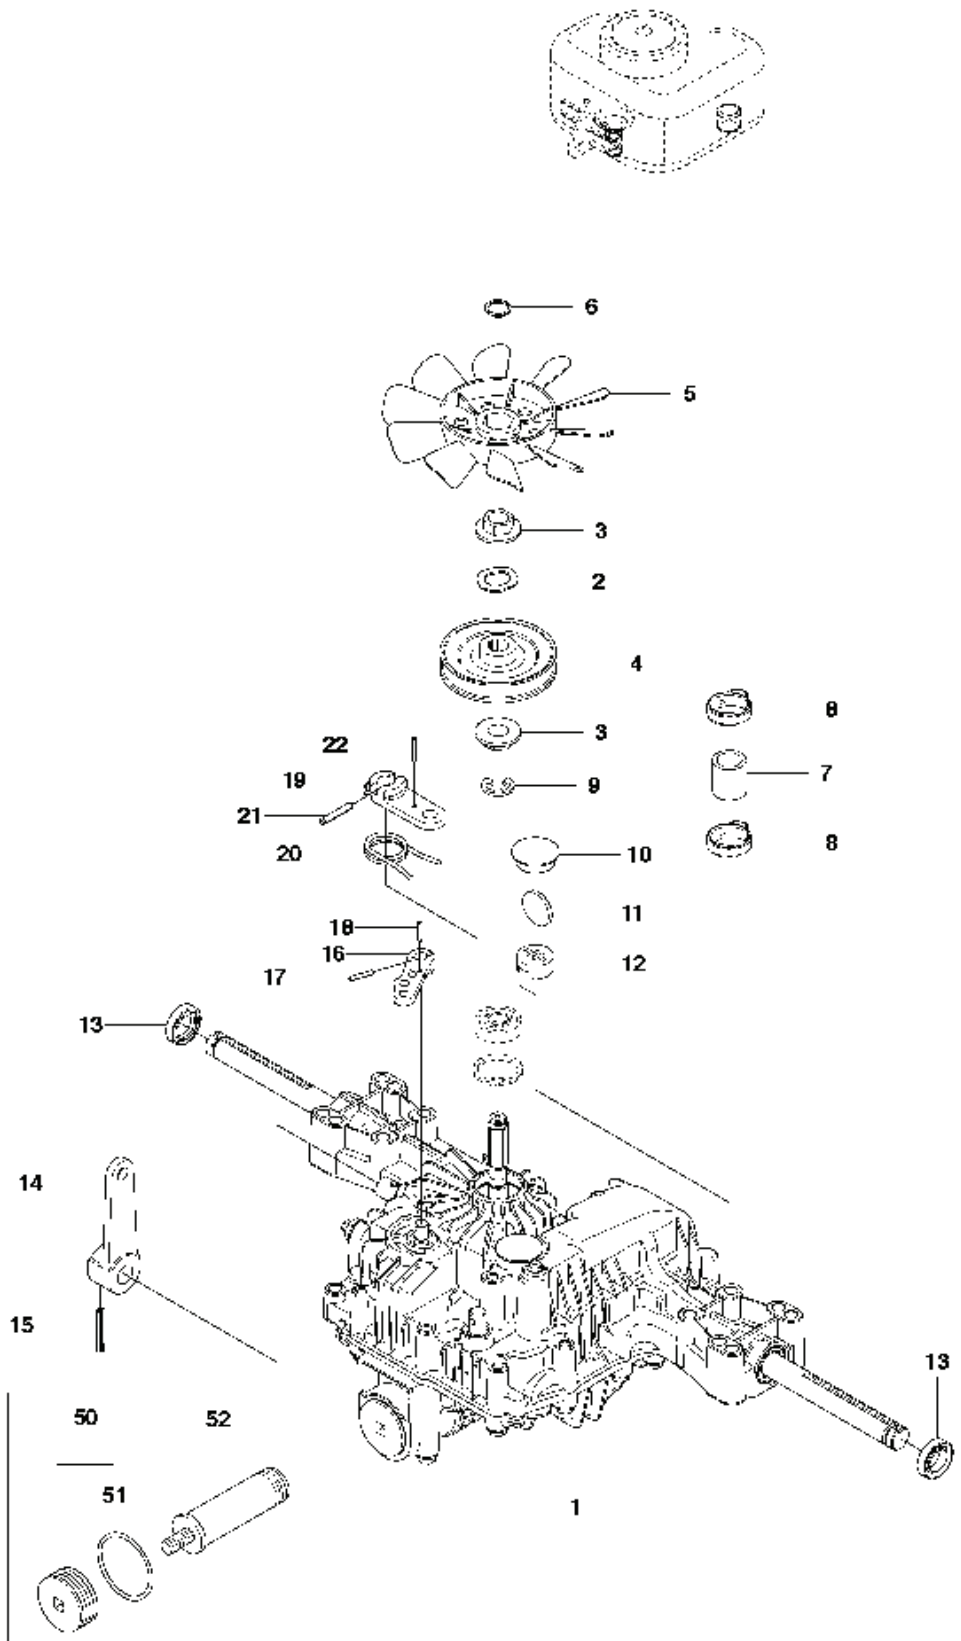

K574

REF.	ART. NR	ARTIKELBESKRIVNING	ANMÄRKNING	KIT
1	590716801	TRANSMISSION		1
2	506986501	FJÄDERBRICKA		1
3	506986601	DISTANS		2
4	502451901	REMSKIVA		1
5	506986801	FLÄKT		1
6	735311500	SPÅRRING		1
7	502451601	RÖR		1
8	506987001	SLANGKLÄMMA		2
9	535402807	KLÄMMA		1
10	535402832	PLUGG		1
11	535402829	MAGNET		1
12	535402830	HÅLLARE		1
13	535402837	TÄTNING		2
14	502453201	REGLERARM		1
15	535402809	PIN RETAINING SCREW		1
16	535402817	HÄVARM		1
17	535402816	TAPP		1
18	535402833	TAPP		1
19	535402838	HÄVARM		1
20	535402839	FJÄDER		1
21	535402840	PIN RETAINING SCREW		1
22	535402841	TAPP		1
50	574515101	SATS		1
51	574515201	O-RING		1
52	535402819	FILTER		1

TRANSMISSION

REF.	ART. NR	ARTIKELBESKRIVNING	ANMÄRKNING	KIT
1	589531201	REM		1
2	589530401	REM		1
3	594978001	REM		1
4	506509201	DISTANSHYLSA		1
5	506555901	KIL		1
6	535482401	REMSKIVA		1
7	506597501	BRICKA		1
8	506556002	SCREW UNC		1
9	587425201	REMSTYRARE		1
10	725249371	SKRUV EHHM		2
11	732212051	MUTTER		2
11	732212001	LOCK NUT		2
12	535484401	REMSPÄNNARE KPL		1
13	535485001	TÄTNING		1
14	735312600	SPÄRRING		1
15	506665601	FJÄDER		1
16	581916301	REMSKIVA		1
17	544405301	REMSTYRARE		1
18	586320401	SCREW		1
19	581916401	AXEL		1
20	506675402	SKRUV EHHFM		1