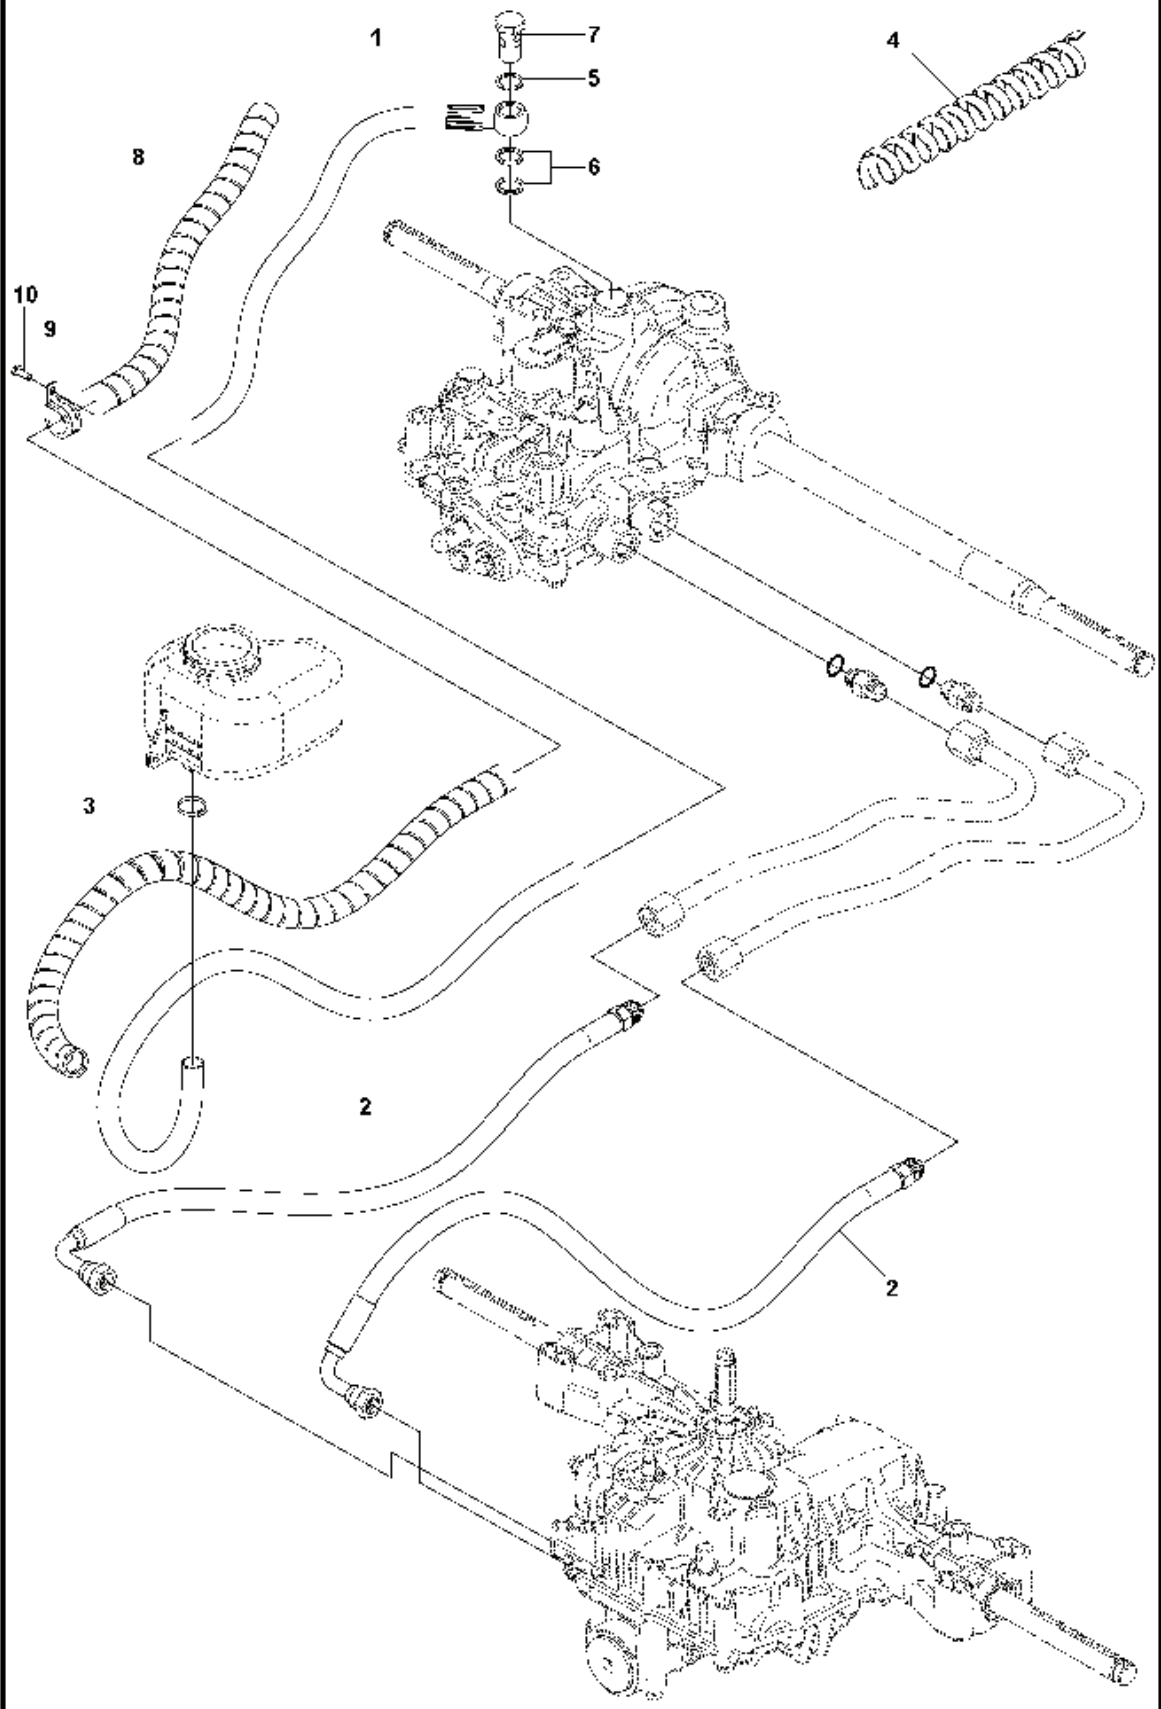

CHASSIS, REAR 3

REF.	ART. NR	ARTIKELBESKRIVNING	ANMÄRKNING	KIT
1	578295003	HYDRAULSLANG		1
2	544456403	HYDRAULSLANG		2
3	505131102	SLANGKLÄMMA		1
3	531406001	SLANGKLÄMMA	For 967847301	1
4	544026601	SLANGSKYDD		1
5	544010001	PACKNING		1
6	544010003	PACKNING		2
7	544020501	RÖRKOPPLING		1
8	544026607	SLANGSKYDD		1
9	574531201	SLANGKLÄMMA		1
10	725236861	SKRUV EHHFT		1