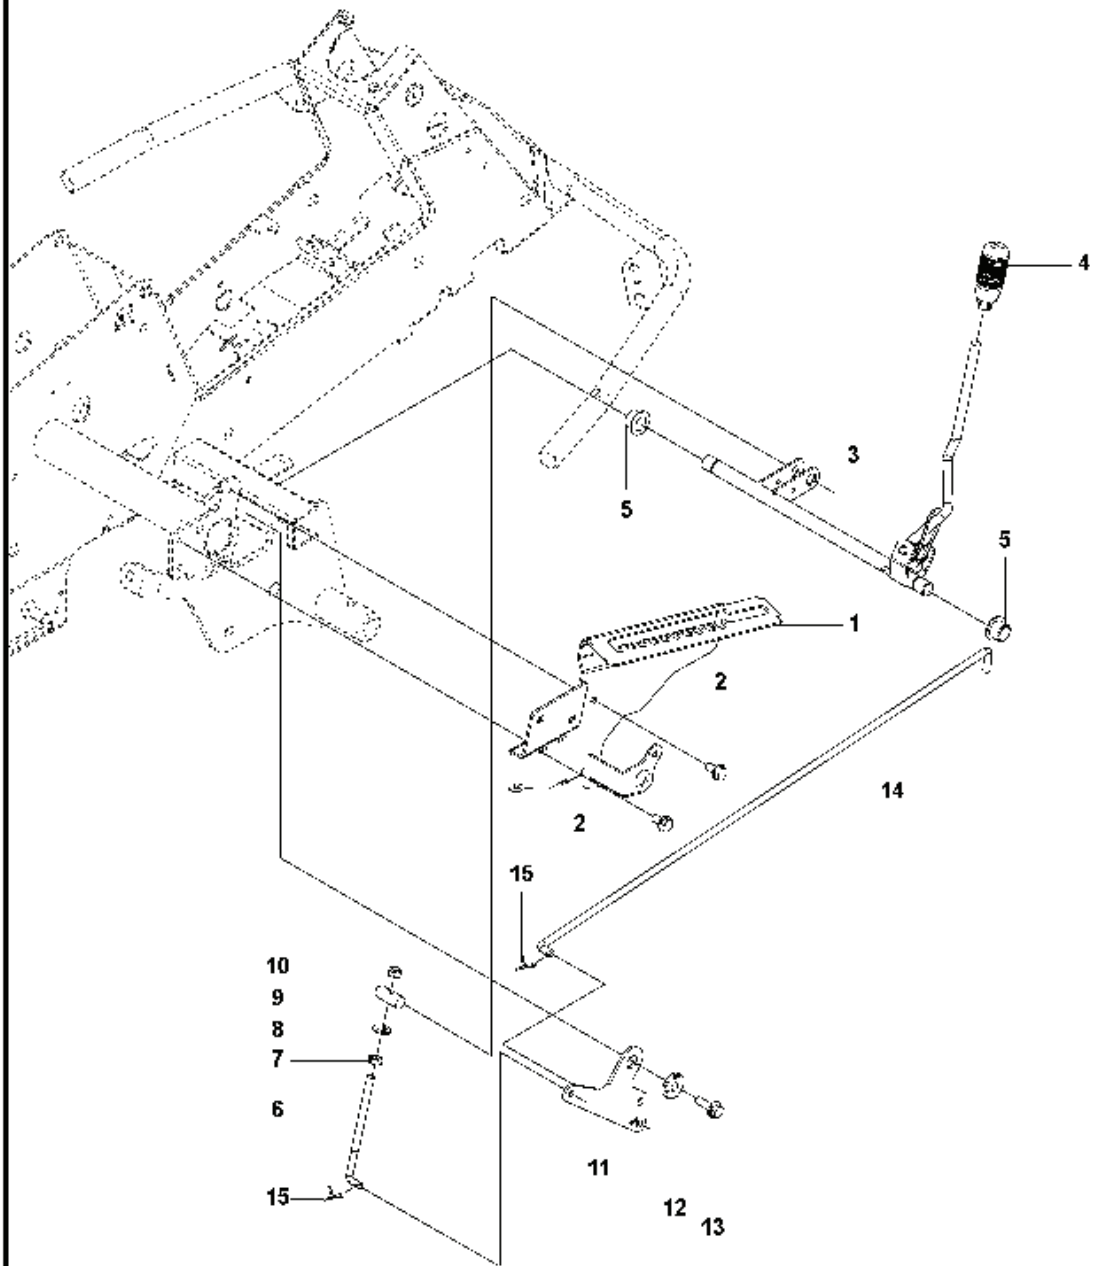

ADJUSTER HEIGHT

REF.	ART. NR	ARTIKELBESKRIVNING	ANMÄRKNING	KIT
1	594701302	FÄSTE		1
2	506570103	SKRUV EHHFM		2
3	577999901	JUSTERSKRUV		1
4	588164101	HANDTAG		1
5	584871302	LAGER		2
6	506908201	HEIGHT ROD		1
7	731231801	MUTTER (HEXAGON)		1
8	734117201	BRICKA		1
9	506784601	PENNOR		1
10	732211801	LOCK NUT		1
11	578040701	LÄNK		1
12	584288604	BRICKA		1
13	506570105	SKRUV EHHFM		1
14	523114501	KOPPLINGSSTÅNG		1
15	721618301	SPLIT PIN		2