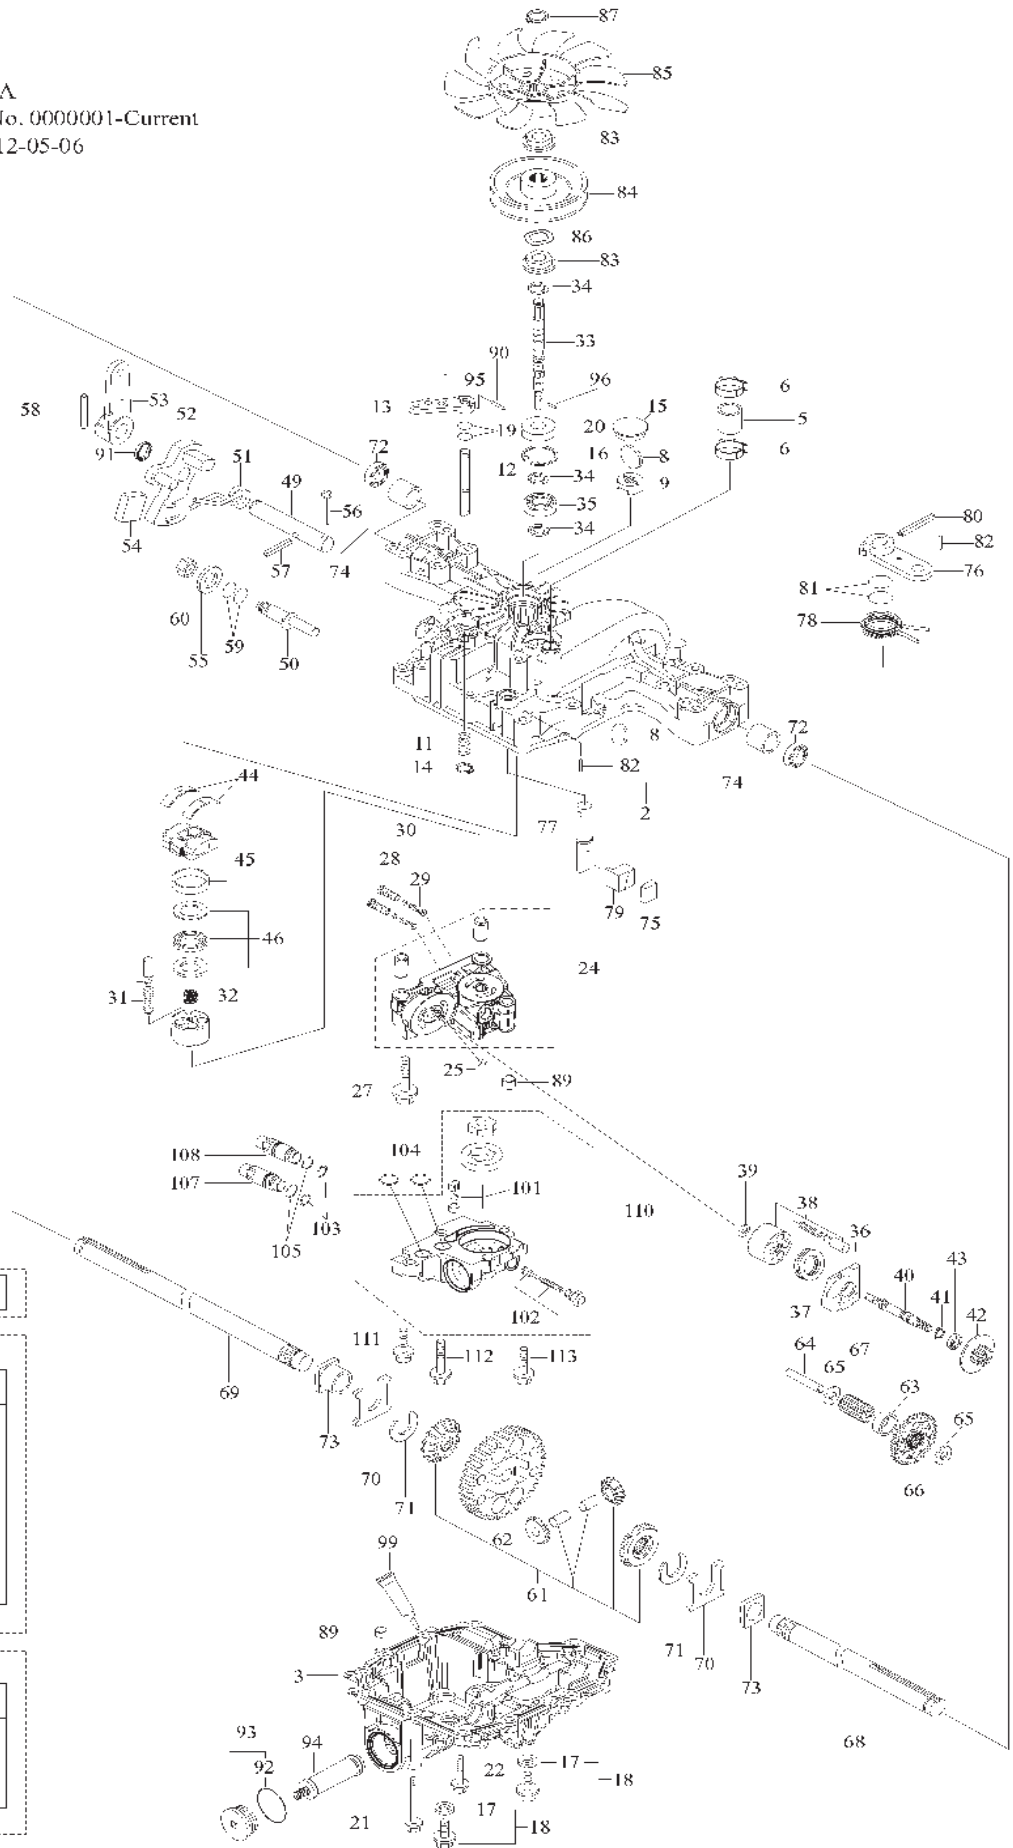

K574A
Ser. No. 0000001-Current
Rev. 12-05-06

- 1- **K574A Transmission**

200- **K574A Seal Kit**

Kit Includes	
#17	#91
#19	#92
#20	#94
#30	#99
#59	#103
#72	#104
#81	#105

All parts may not be used.

201- **K574A Repair Kit**

Kit Includes	
#24	#38
#31	

#200-Seal Kit
All parts may not be used.

REF.	ART. NR	ARTIKELBESKRIVNING	ANMÄRKNING	KIT
1	544116101	TRANSMISSION		1
2	502452901	UPPER CASE KIT		1
3	502852001	TRANSMISSIONSKÅPA		1
5	502451601	RÖR		1
6	506987001	SLANGKLÄMMA		1
8	535402829	MAGNET		1
9	535402830	HÅLLARE		1
11	502460101	FJÄDER		1
12	502852101	AXEL		1
13	535402817	HÄVARM		1
14	535402849	FLÄNSRING		1
15	535402832	PLUGG		1
16	535402850	FLÄNSRING		1
17	506957501	BRICKA		1
18	535402852	BULT		1
20	506957201	TÄTNING		1
21	502852201	BULT		1
22	535402828	SCREW		1
24	502852301	PUMPHUS		1
25	535402858	PIN RETAINING SCREW		1
27	535402863	BULT		1
28	535402860	VENTIL		1
29	535402861	FJÄDER		1
30	535402862	FILTER		1
31	535402864	HUS		1
32	535402869	FJÄDER		1
33	502852501	AXEL		1
34	535402807	KLÄMMA		1
35	535402871	LAGER		1
36	502852601	HUS		1
37	502460001	THRUST (BALL) BEARING		1
38	502852701	BLOCK		1
39	535402879	BRICKA		1
40	502451701	MOTOR SHAFT		1
41	535402881	FLÄNSRING		1
42	535402882	VÄXEL		1
43	535402883	LAGER		1
44	535402884	LAGER		1
45	502852801	PLATTA		1
46	523058901	LAGERSATS		1
49	502452201	REGLAGEAXEL		1
50	502853001	AXEL		1
51	502452101	TORSION SPRING HEAVY		1
52	535414951	ARM		1
53	502453201	REGLERARM		1
54	535402891	PLATTA		1
55	535402813	BRICKA		1
56	502452401	COTTER PIN 1/8" * 3/4"		1
57	502461801	SPRING PIN 6 * 36		1
58	535402809	PIN RETAINING SCREW		1
60	506956601	MUTTER		1
61	535402899	DIFFERENTIAL		1
62	535414604	DREV		1
63	535414605	HYLSA		1
64	535414606	AXEL		1
65	502460701	BRICKA		1
66	535414608	DREV		1
67	502452701	FINAL PINION GEAR (10T)		1
68	535414610	AXEL		1
69	535414611	AXEL		1
70	535414612	BRICKA		1
71	535414613	FLÄNSRING		1
72	535402837	TÄTNING		1
73	535414614	BUSHING		1
74	502853301	BUSHING		1
75	535414616	DISTANSBRICKA		1
76	535402838	HÄVARM		1
77	535414617	AXEL		1
78	535402839	FJÄDER		1
79	535414618	HÅLLARE		1
80	535402840	PIN RETAINING SCREW		1
82	535402841	TAPP		1
83	506986601	DISTANS		1
84	502451901	REMSKIVA		1
85	506986801	FLÄKT		1
86	506986501	FJÄDERBRICKA		1
87	735311500	SPÄRRING		1
89	535414699	PIN RETAINING SCREW		1