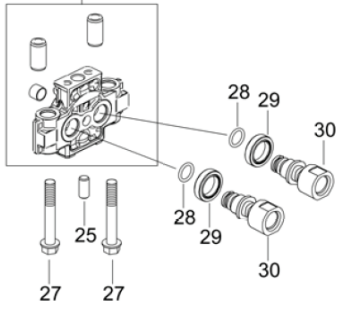

200-

KTM10LB Repair Kit	
Kit Includes	
#24	#38
#200 - Seal Kit	
All parts may not be used.	

201-

Bolt Tightening Specs.	
Bolt Size	Torque
M8	16~18 ft.lb. (21~24 N.m)
M10	33~47 ft.lb. (45~64 N.m)

REF.	ART. NR	ARTIKELBESKRIVNING	ANMÄRKNING	KIT
2	502455701	UPPER HOUSING ASSY.		1
3	502455601	LOWER CASE		
4	535402852	BULT		
4	535414743	BULT		
5	502455801	PLATTA		
8	535402829	MAGNET		
9	502452001	MAGNET HOLDER		
10	502460801	BRICKA		
11	502456201	BYPASS SPRING		
13	535402817	HÄVARM		
14	502461201	LÅSRING		
15	535402832	PLUGG		
16	502461501	LÅSRING		
17	535402816	TAPP		
19	535414619	O-RING		
21	535414706	BULT		
23	506957501	BRICKA		
24	502455901	CENTER CASE		
25	502461601	DOWEL PIN 10 * 20		
26	577325801	BULT		
28	502462101	O-RING		
29	502462401	SEAL		
30	590622101	KOPPLING		1
36	502456401	THRUST METAL RETAINER		
37	502449201	LAGER		
38	535402874	CYLINDER		
43	535402883	LAGER		
44	535414686	PLATTA		
45	502456001	SWASH PLATE		
50	502457401	REGLAGEAXEL		
51	502462601	SEAL		
52	502457601	CONTROL BUSHING		
53	502461001	BRICKA		
54	502457501	AJUSTER BUSHING		
55	535402811	TÄTNING		
56	535414705	BULT		
60	535414638	PIN RETAINING SCREW		
61	502449401	DIFFERENTIAL GEAR KIT		
62	502458301	FINAL GEAR (54T)		
64	535414606	AXEL		
65	502460701	BRICKA		
66	502458101	REDUCTION GEAR L		
67	502452701	FINAL PINION GEAR (10T)		
68	502459301	AXLE SHAFT L/L. W/O DL		
69	502459201	AXLE SHAFT L/S. W/O DL		
70	535414645	BRICKA		
71	535414696	FLÅNSRING		
72	535402810	TÄTNING		
73	535414697	BUSHING		
75	535414616	DISTANSBRICKA		
76	535402838	HÄVARM		
77	535414617	AXEL		
78	502452801	BRAKE RETURN SPRING		
79	535414618	HÅLLARE		
80	535402840	PIN RETAINING SCREW		
82	535402841	TAPP		
99	502453401	SEALANT		
99	505348701	TÄTNING		
200	502459901	SEAL KIT		