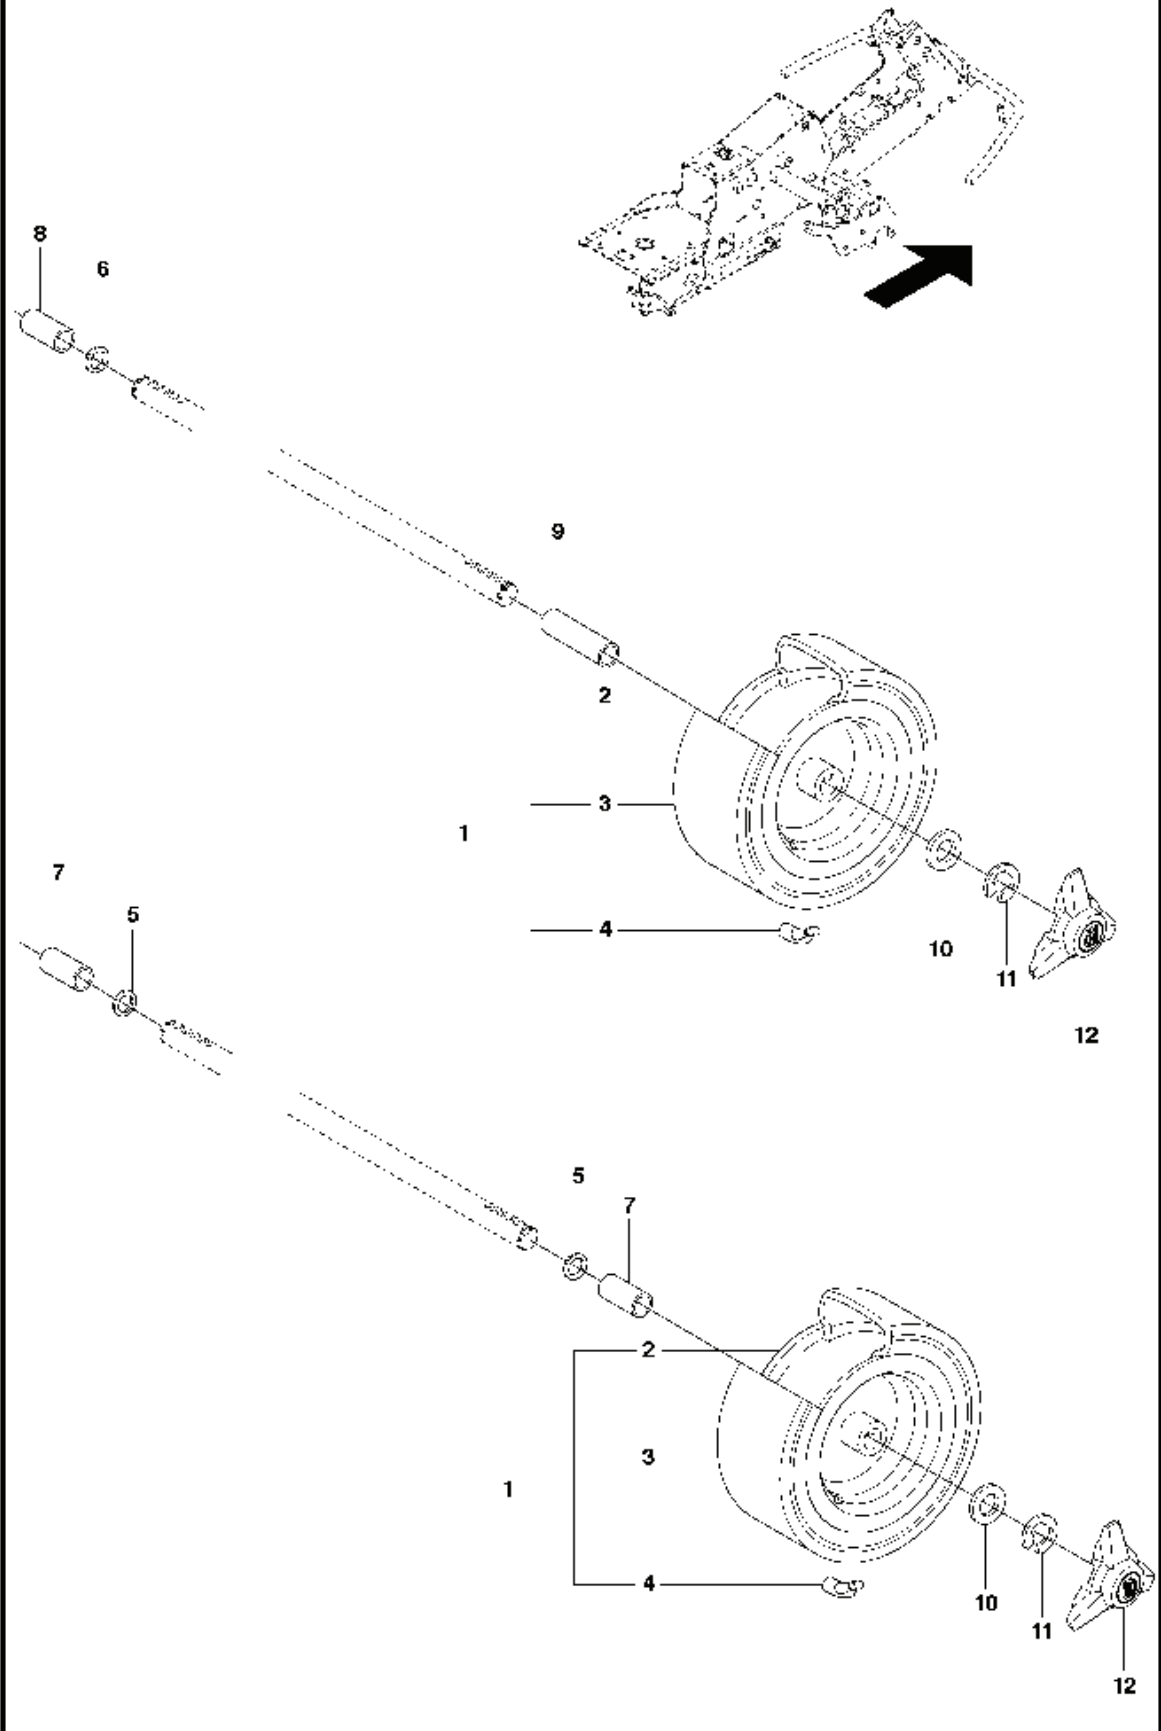

WHEELS & TIRES

REF.	ART. NR	ARTIKELBESKRIVNING	ANMÄRKNING	KIT
1	523012602	HJUL		4
2	523034801	FÄLG		1
3	535460001	DÄCK		1
3	523034602	DÄCK	For 967847301	1
4	523034701	VENTIL		1
5	506504803	BRICKA		2
6	506945801	BRICKA		1
7	506596203	DISTANSHYLSA		2
8	544132601	HYLSA		1
9	544132602	HYLSA		1
10	506504805	BRICKA		4
11	506899001	SPÄRRYTTARE		4
12	544353501	NAVKAPSEL		4