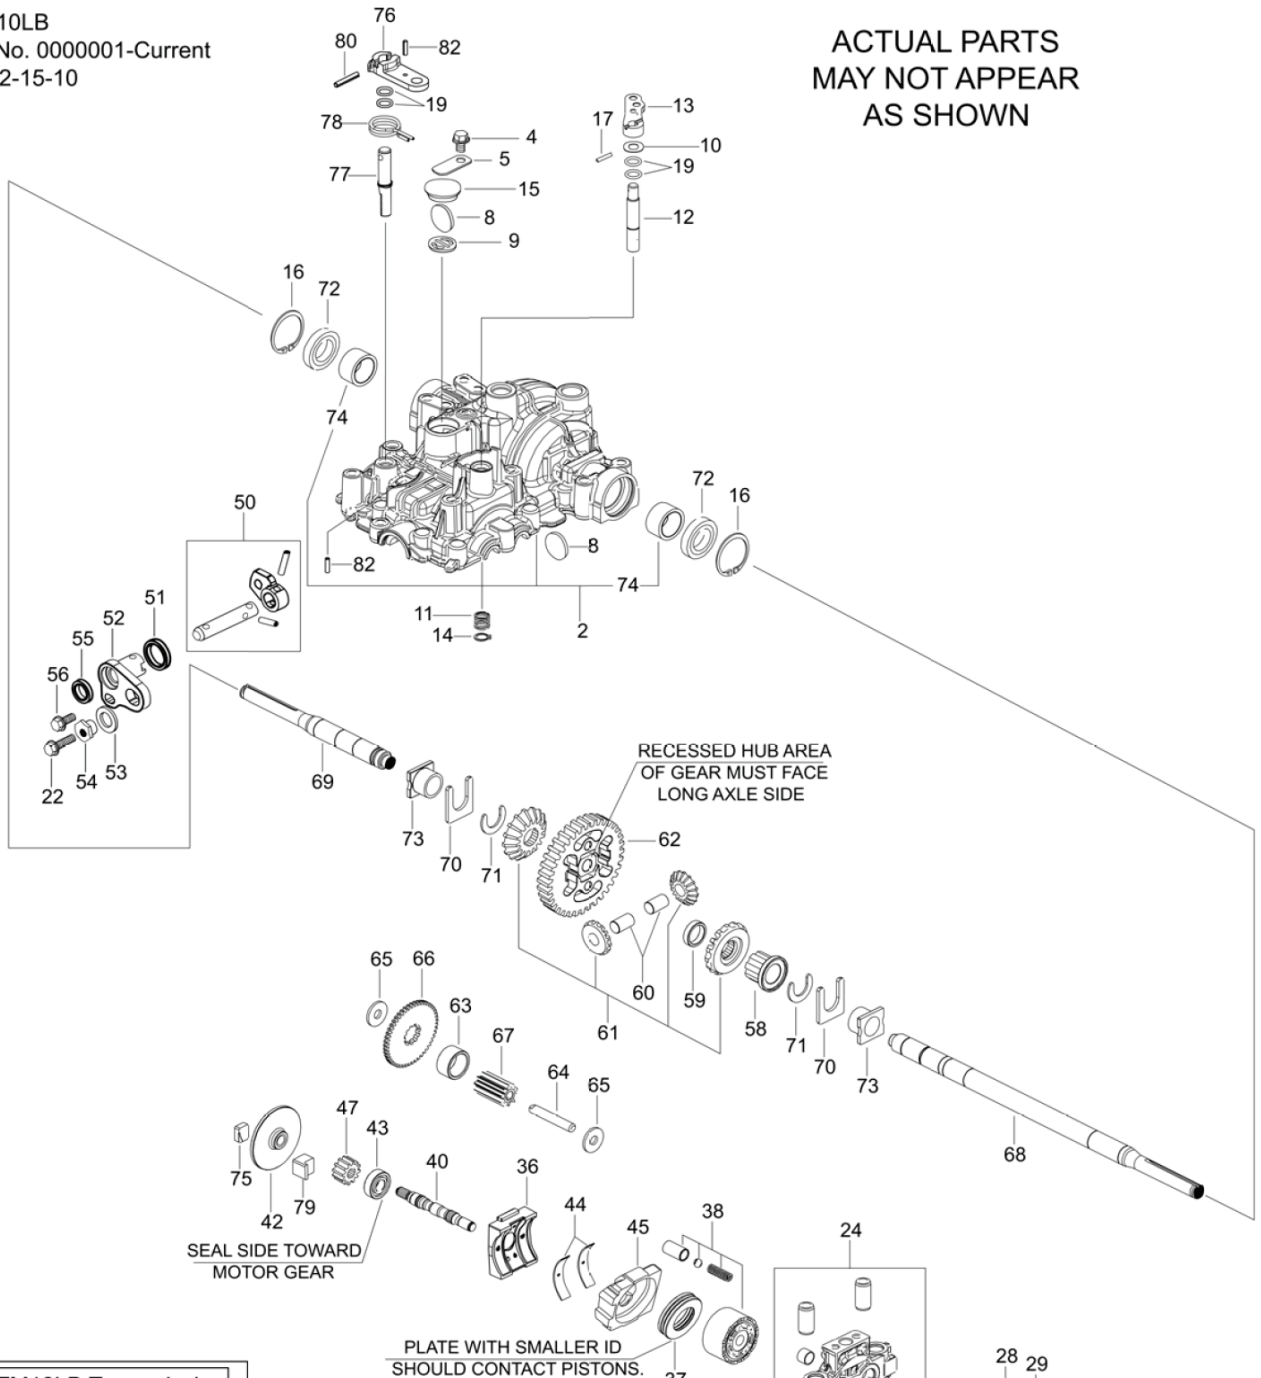

KTM10LB
Ser. No. 0000001-Current
Rev. 2-15-10

ACTUAL PARTS
MAY NOT APPEAR
AS SHOWN

1- KTM10LB Transmission

KTM10LB Seal Kit	
Kit Includes	
#15	#51
#19	#55
#23	#72
#28	#81
#29	#99
All parts may not be used.	

200-

KTM10LB Repair Kit	
Kit Includes	
#24	#38
#200 - Seal Kit	
All parts may not be used.	

201-