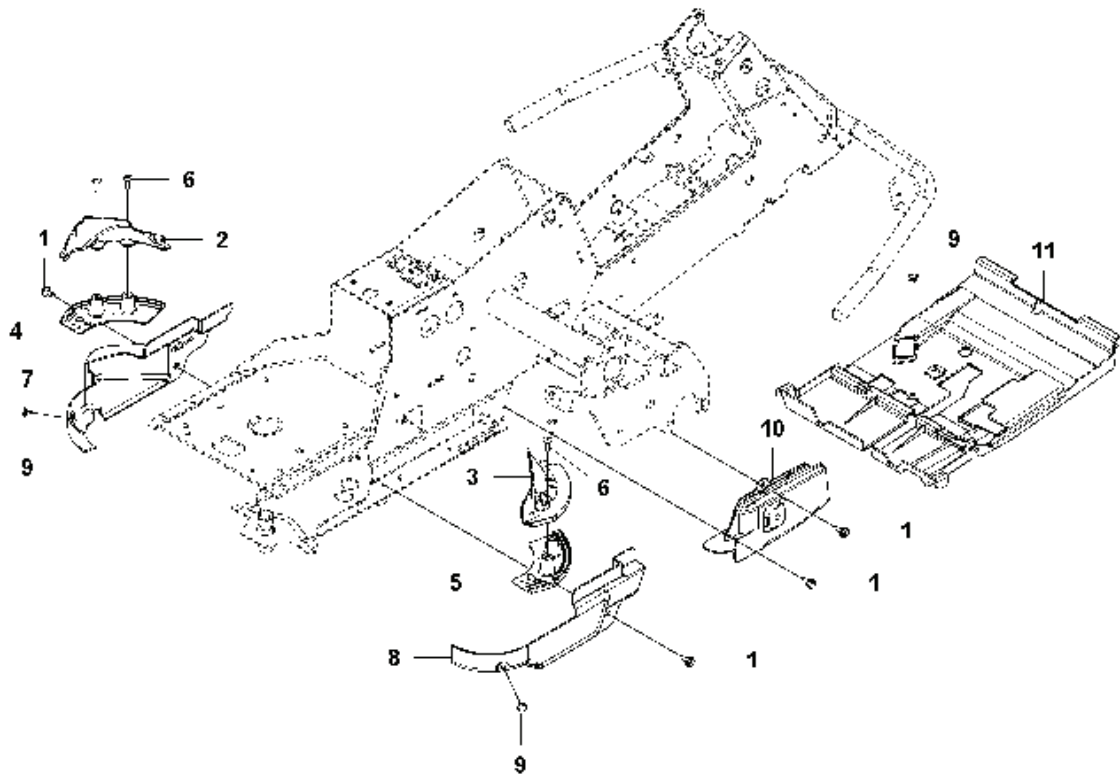

COVER - 3

REF.	ART. NR	ARTIKELBESKRIVNING	ANMÄRKNING	KIT
1	544400501	SCREW		4
2	510222501	REMKÅPA		1
3	510222502	REMKÅPA		1
4	510222701	REMKÅPA		1
5	510222702	REMKÅPA		1
6	535425802	SKRUV IHPANM		4
7	510222303	REMKÅPA		1
8	510222401	REMKÅPA		1
9	522557301	SCREW		3
10	516018801	REMKÅPA		1
11	525563303	REMKÅPA		1