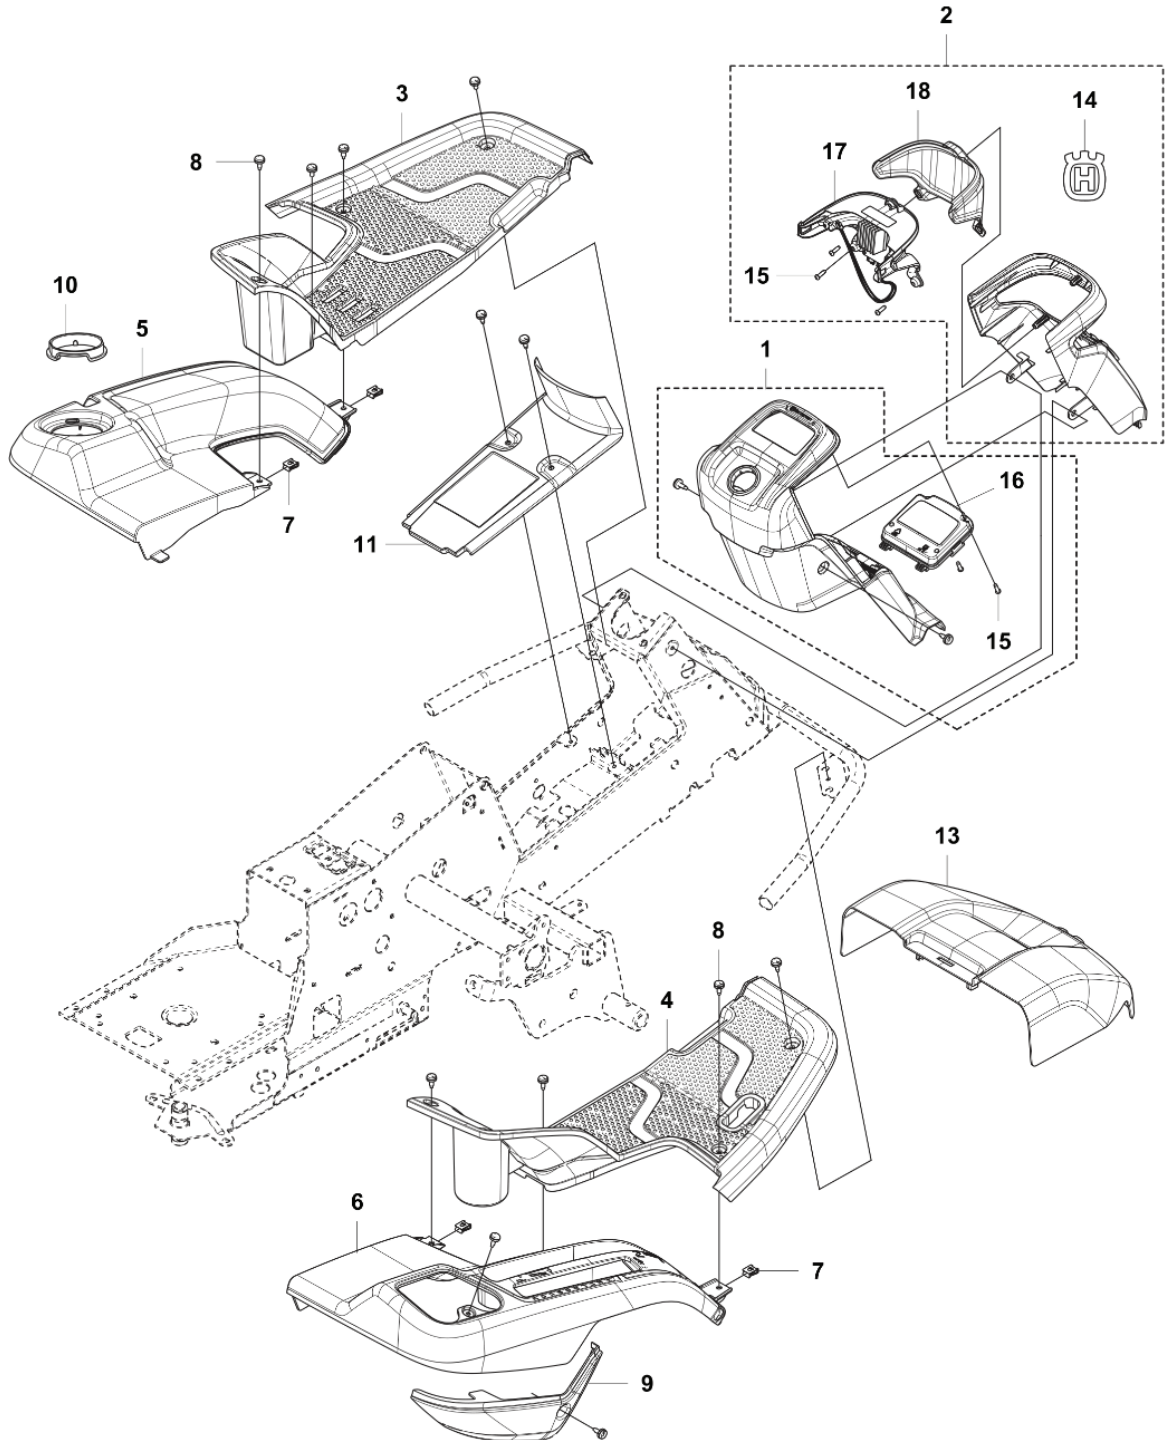

COVER - 2

REF.	ART. NR	ARTIKELBESKRIVNING	ANMÄRKNING	KIT
1	596567201	COVER ASSY		1
2	594706401	COVER ASSY		1
3	577729301	KÅPA		1
4	577729401	KÅPA		1
5	577729501	STÅNKSÅRM		1
6	577729601	STÅNKSÅRM		1
7	535429101	SPRING NUT		4
8	544400501	SCREW		14
9	577737501	REGLAGEKÅPA		1
10	577764501	LOCK NUT		1
11	544239201	KÅPA		1
12	584260101	MATTA		1
13	525562401	AGGREGATKÅPA		1
14	576973401	DEKAL		1
15	502435301	SKRUV ITXPANT		1
16	593739202	DISPLAY		1
17	593728501	HEADLIGHT		1
18	589495701	KÅPA		1