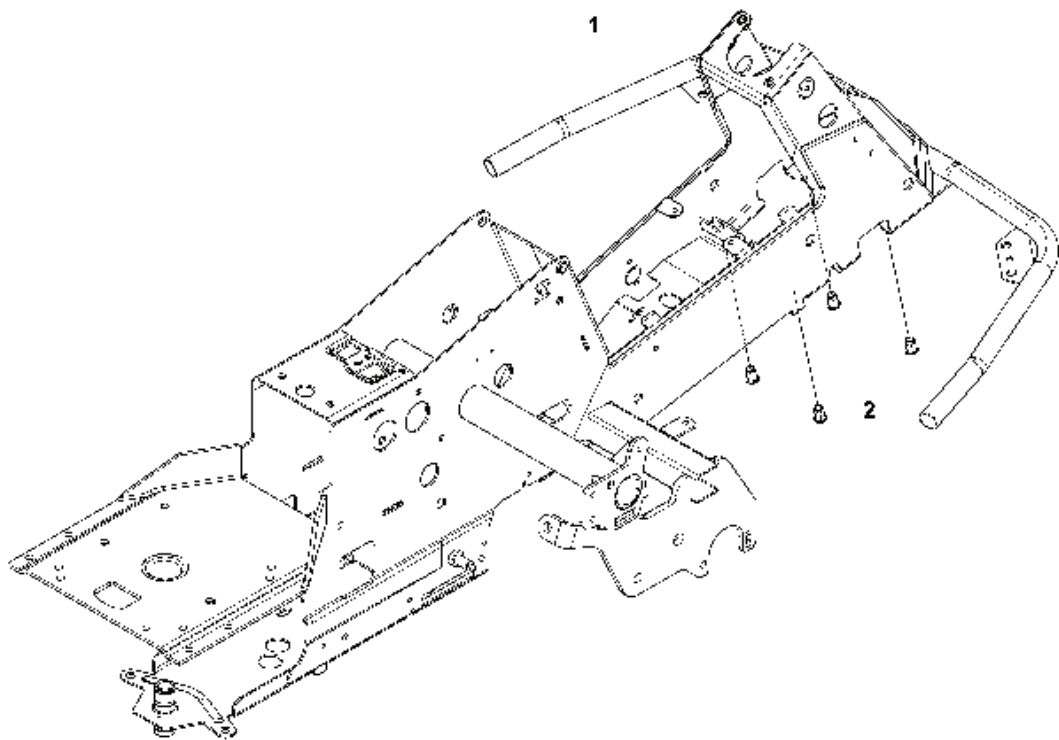

RESERVDELSKATALOG
: HUSQVARNA R 320X AWD

Reservdelista

RESERVDELSLISTA

CHASSIS

REF.	ART. NR	ARTIKELBESKRIVNING	ANMÄRKNING	KIT
1	594700702	CHASSI		1
2	506916201	MUTTER		4

CHASSIS, REAR - 1

REF.	ART. NR	ARTIKELBESKRIVNING	ANMÄRKNING	KIT
1	582244601	FÄSTE		1
2	506986102	GLIDLAGER		2
3	544262101	FÄSTE		1
4	506889901	HÅKE		1
5	725249371	SKRUV EHHM		2

CHASSIS, REAR - 2

REF.	ART. NR	ARTIKELBESKRIVNING	ANMÄRKNING	KIT
1	590716801	TRANSMISSION		1
2	725246751	SKRUV EHHM		5
3	734116401	BRICKA		4
4	731231801	MUTTER (HEXAGON)		5
5	725246251	SKRUV EHHM		1
6	506599301	LÄNK		1
7	579596801	HÄVARM		1
8	584288604	BRICKA		2
9	725245171	SKRUV EHHM		2
10	506987501	JUSTERSTÅNG		1
11	732211401	LOCK NUT		2
12	506988201	FRIKOPPLINGSSTÅNG		1
13	506834301	FJÄDER		1
14	506988401	REMSPÄNNARE KPL		1
15	588740401	REMSPÄNNARE		1
16	506946901	REMSKIVA		1
17	725245571	SKRUV EHHM		1
18	734116441	BRICKA		1
19	732211801	LOCK NUT		1
20	506988601	FJÄDER	For 967847301	1
20	594924101	FJÄDER		1
21	544100101	EXPANSIONSTANK	For 967847301	1
21	544100102	EXPANSIONSTANK		1
22	544121701	FÄSTE		1
23	725236461	SKRUV EHHFT		1
24	506673301	TANKLOCK KPL		1
25	505131102	SLANGKLÄMMA		1

K574

REF.	ART. NR	ARTIKELBESKRIVNING	ANMÄRKNING	KIT
1	590716801	TRANSMISSION		1
2	506986501	FJÄDERBRICKA		1
3	506986601	DISTANS		2
4	502451901	REMSKIVA		1
5	506986801	FLÄKT		1
6	735311500	SPÅRRING		1
7	502451601	RÖR		1
8	506987001	SLANGKLÄMMA		2
9	535402807	KLÄMMA		1
10	535402832	PLUGG		1
11	535402829	MAGNET		1
12	535402830	HÅLLARE		1
13	535402837	TÄTNING		2
14	502453201	REGLERARM		1
15	535402809	PIN RETAINING SCREW		1
16	535402817	HÄVARM		1
17	535402816	TAPP		1
18	535402833	TAPP		1
19	535402838	HÄVARM		1
20	535402839	FJÄDER		1
21	535402840	PIN RETAINING SCREW		1
22	535402841	TAPP		1
50	574515101	SATS		1
51	574515201	O-RING		1
52	535402819	FILTER		1