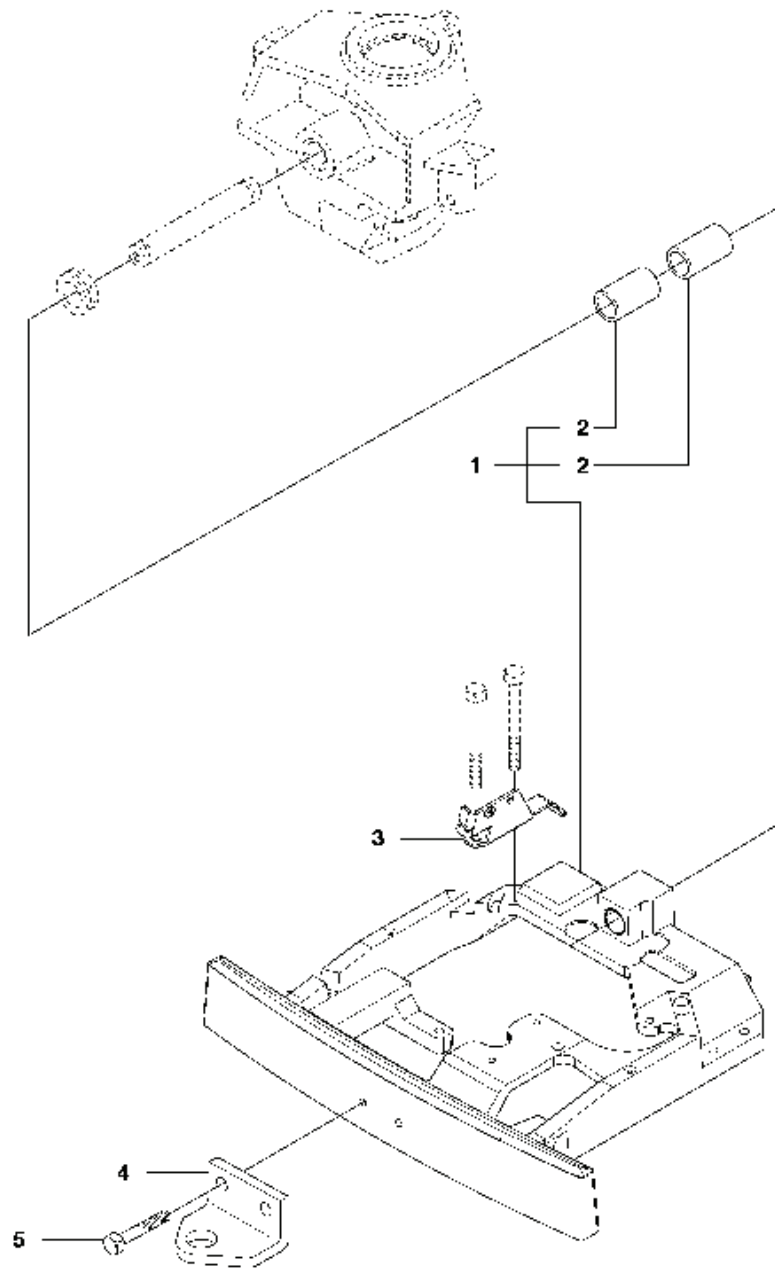

RESERVDELSKATALOG
: HUSQVARNA R 320X AWD

Reservdelista

RESERVDELSLISTA

CHASSIS

REF.	ART. NR	ARTIKELBESKRIVNING	ANMÄRKNING	KIT
1	594700702	CHASSI		1
2	506916201	MUTTER		4

CHASSIS, REAR - 1

REF.	ART. NR	ARTIKELBESKRIVNING	ANMÄRKNING	KIT
1	582244601	FÄSTE		1
2	506986102	GLIDLAGER		2
3	544262101	FÄSTE		1
4	506889901	HÅKE		1
5	725249371	SKRUV EHHM		2

K574

REF.	ART. NR	ARTIKELBESKRIVNING	ANMÄRKNING	KIT
1	590716801	TRANSMISSION		1
2	506986501	FJÄDERBRICKA		1
3	506986601	DISTANS		2
4	502451901	REMSKIVA		1
5	506986801	FLÄKT		1
6	735311500	SPÅRRING		1
7	502451601	RÖR		1
8	506987001	SLANGKLÄMMA		2
9	535402807	KLÄMMA		1
10	535402832	PLUGG		1
11	535402829	MAGNET		1
12	535402830	HÅLLARE		1
13	535402837	TÄTNING		2
14	502453201	REGLERARM		1
15	535402809	PIN RETAINING SCREW		1
16	535402817	HÄVARM		1
17	535402816	TAPP		1
18	535402833	TAPP		1
19	535402838	HÄVARM		1
20	535402839	FJÄDER		1
21	535402840	PIN RETAINING SCREW		1
22	535402841	TAPP		1
50	574515101	SATS		1
51	574515201	O-RING		1
52	535402819	FILTER		1

TRANSMISSION

REF.	ART. NR	ARTIKELBESKRIVNING	ANMÄRKNING	KIT
1	589531201	REM		1
2	589530401	REM		1
3	594978001	REM		1
4	506509201	DISTANSHYLSA		1
5	506555901	KIL		1
6	535482401	REMSKIVA		1
7	506597501	BRICKA		1
8	506556002	SCREW UNC		1
9	587425201	REMSTYRARE		1
10	725249371	SKRUV EHHM		2
11	732212051	MUTTER		2
11	732212001	LOCK NUT		2
12	535484401	REMSPÄNNARE KPL		1
13	535485001	TÄTNING		1
14	735312600	SPÄRRING		1
15	506665601	FJÄDER		1
16	581916301	REMSKIVA		1
17	544405301	REMSTYRARE		1
18	586320401	SCREW		1
19	581916401	AXEL		1
20	506675402	SKRUV EHHFM		1