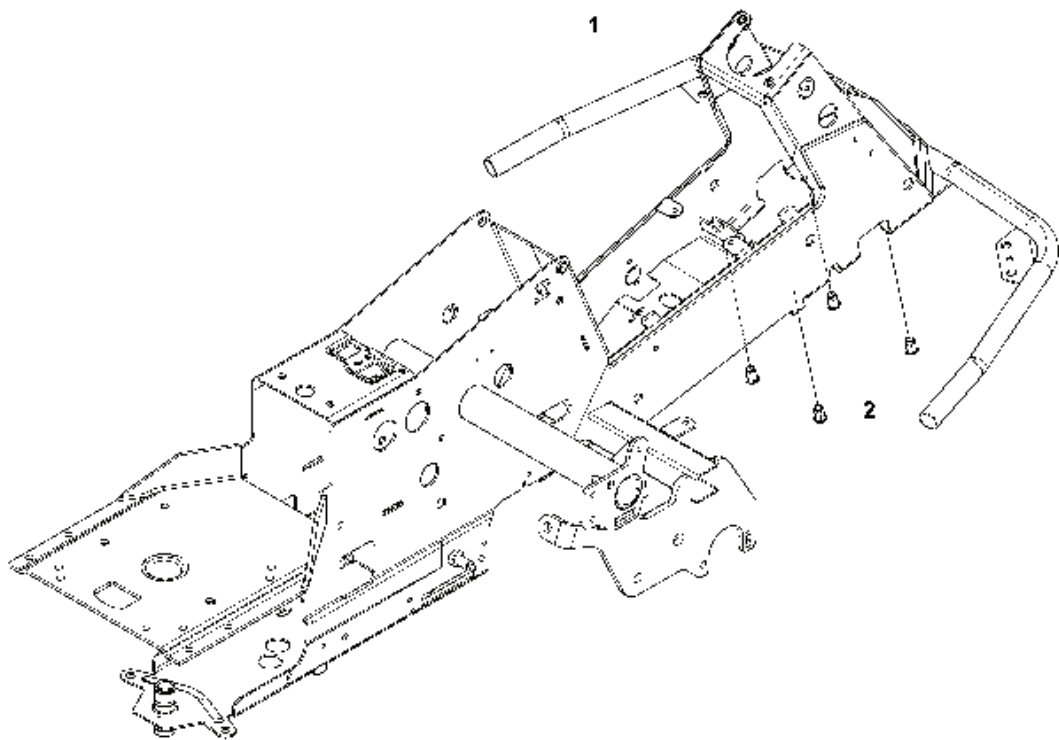

RESERVDELSKATALOG
: HUSQVARNA R 316TX AWD

Reservdelslista

RESERVDELSLISTA

CHASSIS

REF.	ART. NR	ARTIKELBESKRIVNING	ANMÄRKNING	KIT
1	594700702	CHASSI		1
2	506916201	MUTTER		4

CHASSIS, REAR - 1

REF.	ART. NR	ARTIKELBESKRIVNING	ANMÄRKNING	KIT
1	582244601	FÄSTE		1
2	506986102	GLIDLAGER		2
3	544262101	FÄSTE		1
4	506889901	HÅKE		1
5	725249371	SKRUV EHHM		2

CHASSIS, REAR - 2

REF.	ART. NR	ARTIKELBESKRIVNING	ANMÄRKNING	KIT
1	590716801	TRANSMISSION		1
2	725246751	SKRUV EHHM		5
3	734116401	BRICKA		4
4	731231801	MUTTER (HEXAGON)		5
5	725246251	SKRUV EHHM		1
6	506599301	LÄNK		1
7	579596801	HÄVARM		1
8	584288604	BRICKA		2
9	725245171	SKRUV EHHM		2
10	506987501	JUSTERSTÅNG		1
11	732211401	LOCK NUT		2
12	506988201	FRIKOPPLINGSSTÅNG		1
13	506834301	FJÄDER		1
14	506988401	REMSPÄNNARE KPL		1
15	588740401	REMSPÄNNARE		1
16	506946901	REMSKIVA		1
17	725245571	SKRUV EHHM		1
18	734116441	BRICKA		1
19	732211801	LOCK NUT		1
20	506988601	FJÄDER	For 967847501	1
20	594924101	FJÄDER		1
21	544100101	EXPANSIONSTANK	For 967847501	1
21	544100102	EXPANSIONSTANK		1
22	544121701	FÄSTE		1
23	725236461	SKRUV EHHFT		1
24	506673301	TANKLOCK KPL		1
25	505131102	SLANGKLÄMMA		1

K574

REF.	ART. NR	ARTIKELBESKRIVNING	ANMÄRKNING	KIT
1	590716801	TRANSMISSION		1
2	506986501	FJÄDERBRICKA		1
3	506986601	DISTANS		2
4	502451901	REMSKIVA		1
5	506986801	FLÄKT		1
6	735311500	SPÅRRING		1
7	502451601	RÖR		1
8	506987001	SLANGKLÄMMA		2
9	535402807	KLÄMMA		1
10	535402832	PLUGG		1
11	535402829	MAGNET		1
12	535402830	HÅLLARE		1
13	535402837	TÄTNING		2
14	502453201	REGLERARM		1
15	535402809	PIN RETAINING SCREW		1
16	535402817	HÄVARM		1
17	535402816	TAPP		1
18	535402833	TAPP		1
19	535402838	HÄVARM		1
20	535402839	FJÄDER		1
21	535402840	PIN RETAINING SCREW		1
22	535402841	TAPP		1
50	574515101	SATS		1
51	574515201	O-RING		1
52	535402819	FILTER		1