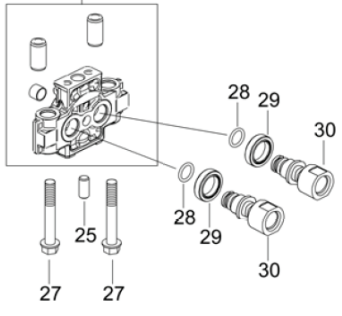

Bolt Tightening Specs.	
Bolt Size	Torque
M8	16~18 ft.lb. (21~24 N.m)
M10	33~47 ft.lb. (45~64 N.m)