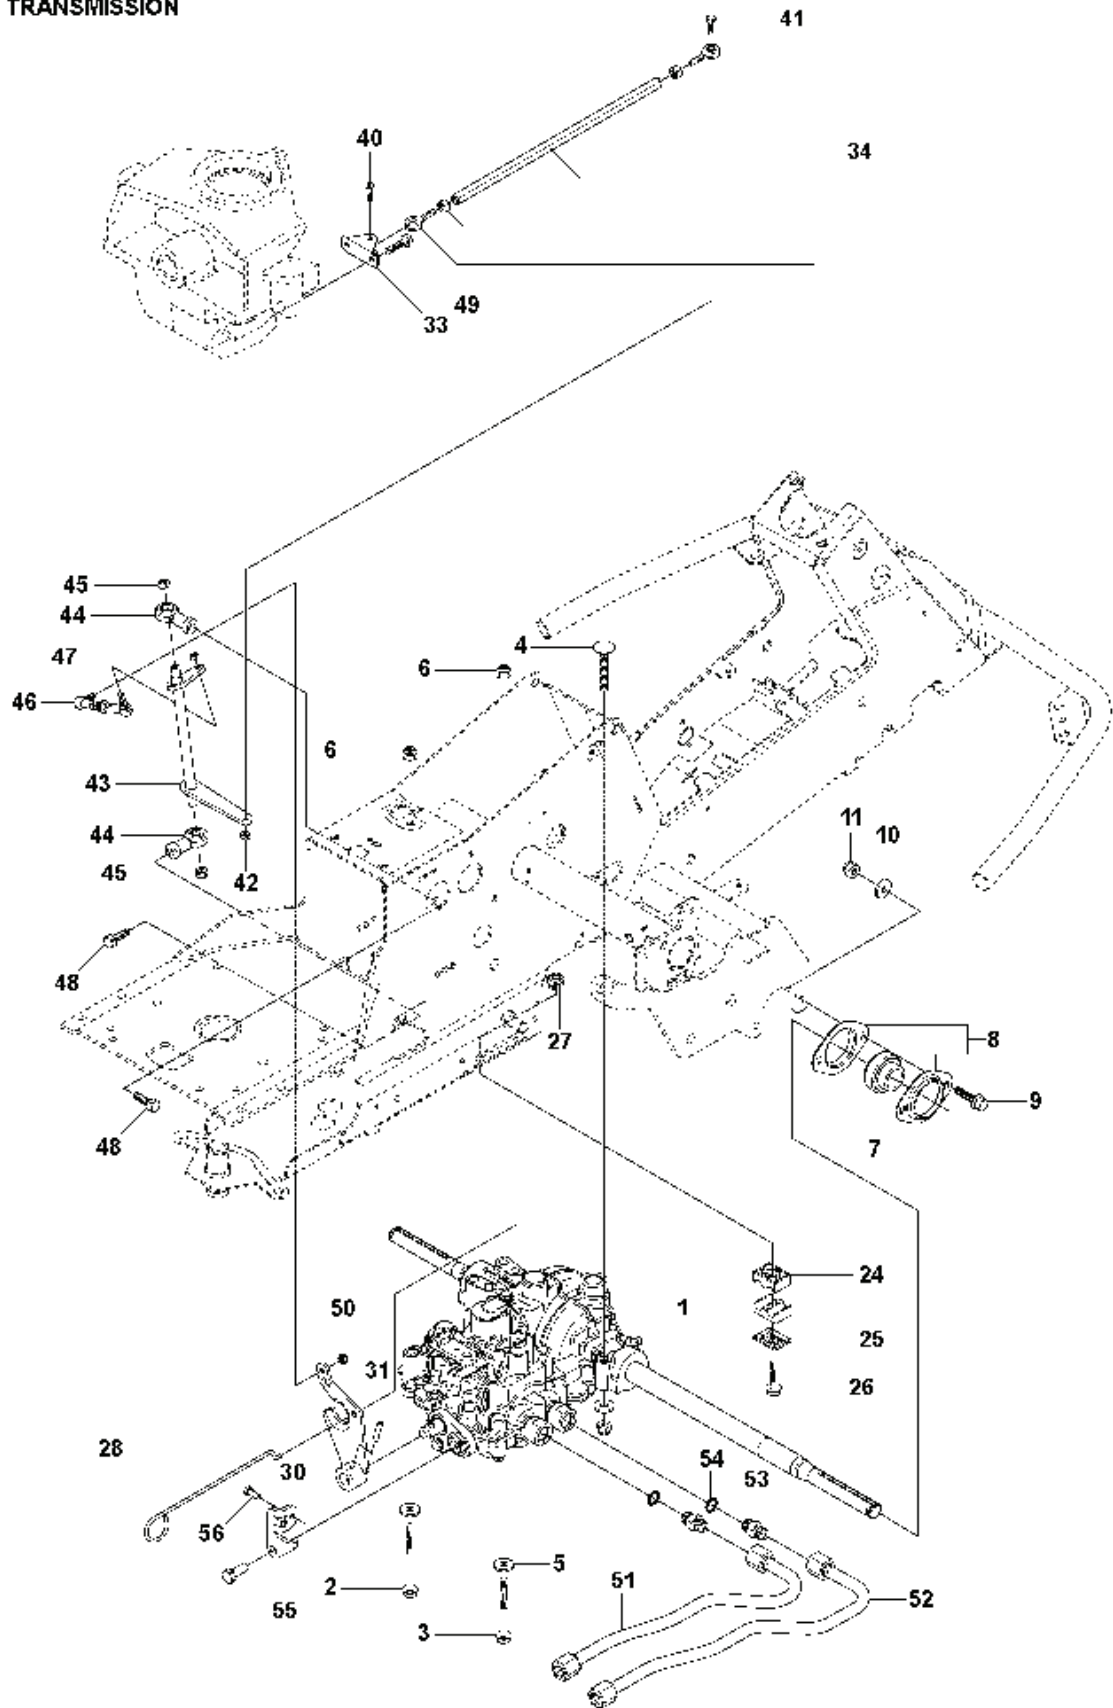

TRANSMISSION

REF.	ART. NR	ARTIKELBESKRIVNING	ANMÄRKNING	KIT
1	575484301	TRANSMISSION		1
2	725246751	SKRUV EHHM		1
3	725246451	SKRUV EHHM		1
4	535423803	SKRUV RSQM		1
5	734116401	BRICKA		3
6	732211801	LOCK NUT		3
7	544008902	LAGER		1
8	544009002	LAGERHUS		2
9	506570105	SKRUV EHHFM		2
10	734116401	BRICKA		2
11	732211801	LOCK NUT		2
24	544373302	RÖRHÅLLARE		1
25	544373802	TÄCKPLATTA		1
26	506570107	SKRUV EHHFM		1
27	544811701	KORGMUTTER		1
28	535499701	ARM		1
30	578291901	HÄVARM		1
31	721434701	SPÄNNSTIFT		1
33	535492802	FÄSTE		1
34	544456703	STÅNG	For 967847501	1
34	593959403	STÅNG		1
40	544841701	SCREW		1
41	725237071	SKRUV EHHM	For 967847501	1
41	522622101	SKRUV EHHM		1
42	732211601	LOCK NUT		1
43	592910901	HÄVARM		1
44	506951701	LÄNKHUVUD		2
45	732211801	LOCK NUT		2
46	544441901	JUSTERSTÅNG		1
47	732211601	LOCK NUT		1
48	725249371	SKRUV EHHM	For 967847501	2
48	725249171	SKRUV EHHM		2
49	725236651	HEXAGONAL SCREW M6X12		2
50	732211601	LOCK NUT		3
51	544808001	HYDRAULRÖR		1
52	544807901	HYDRAULRÖR		1
53	535426806	RÖRKOPPLING		2
54	592954301	PACKNING		2
55	578047801	FÄSTE		1
56	725236861	SKRUV EHHFT		1