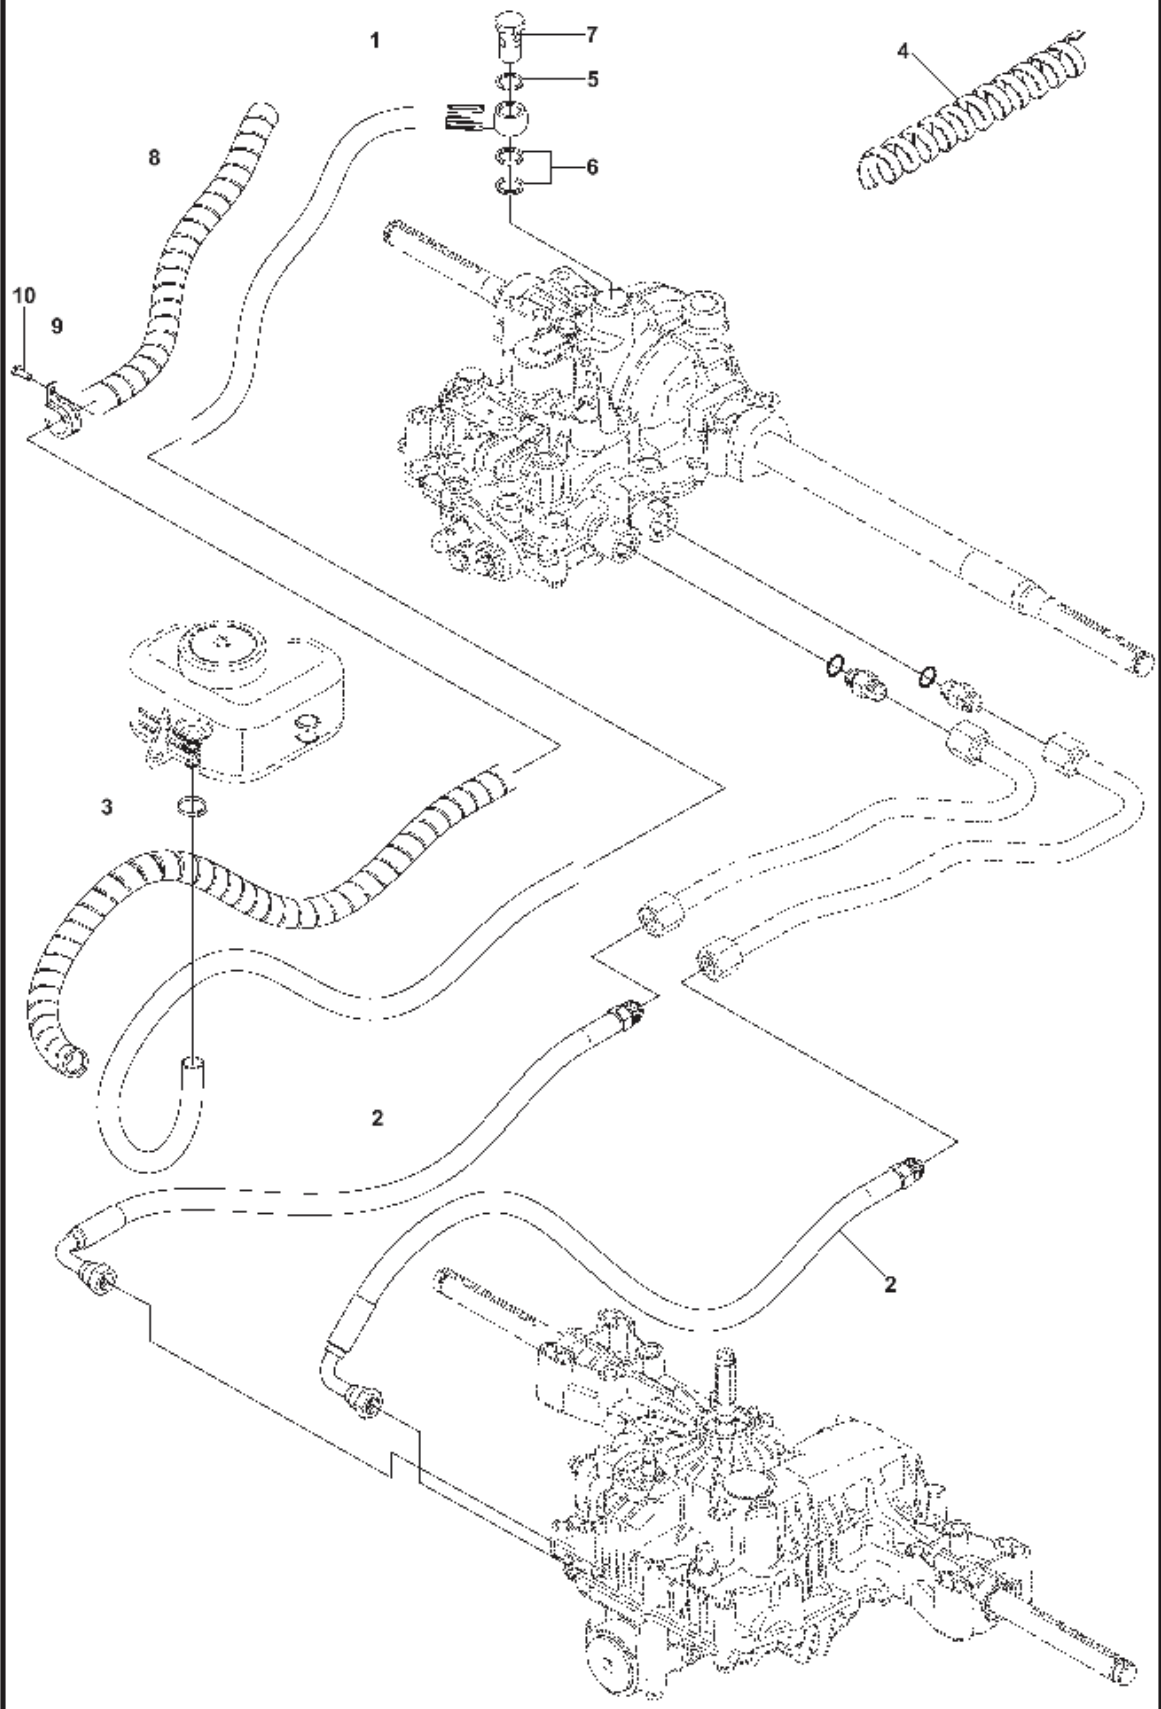

CHASSIS, REAR 3

REF.	ART. NR	ARTIKELBESKRIVNING	ANMÄRKNING	KIT
1	578295003	HYDRAULSLANG		1
2	544456403	HYDRAULSLANG		2
3	531406001	SLANGKLÄMMA		1
4	544026601	SLANGSKYDD		1
5	544010001	PACKNING		1
6	544010003	PACKNING		2
7	544020501	RÖRKOPPLING		1
8	544026607	SLANGSKYDD		1
9	574531201	SLANGKLÄMMA		1
10	725236861	SKRUV EHHFT		1