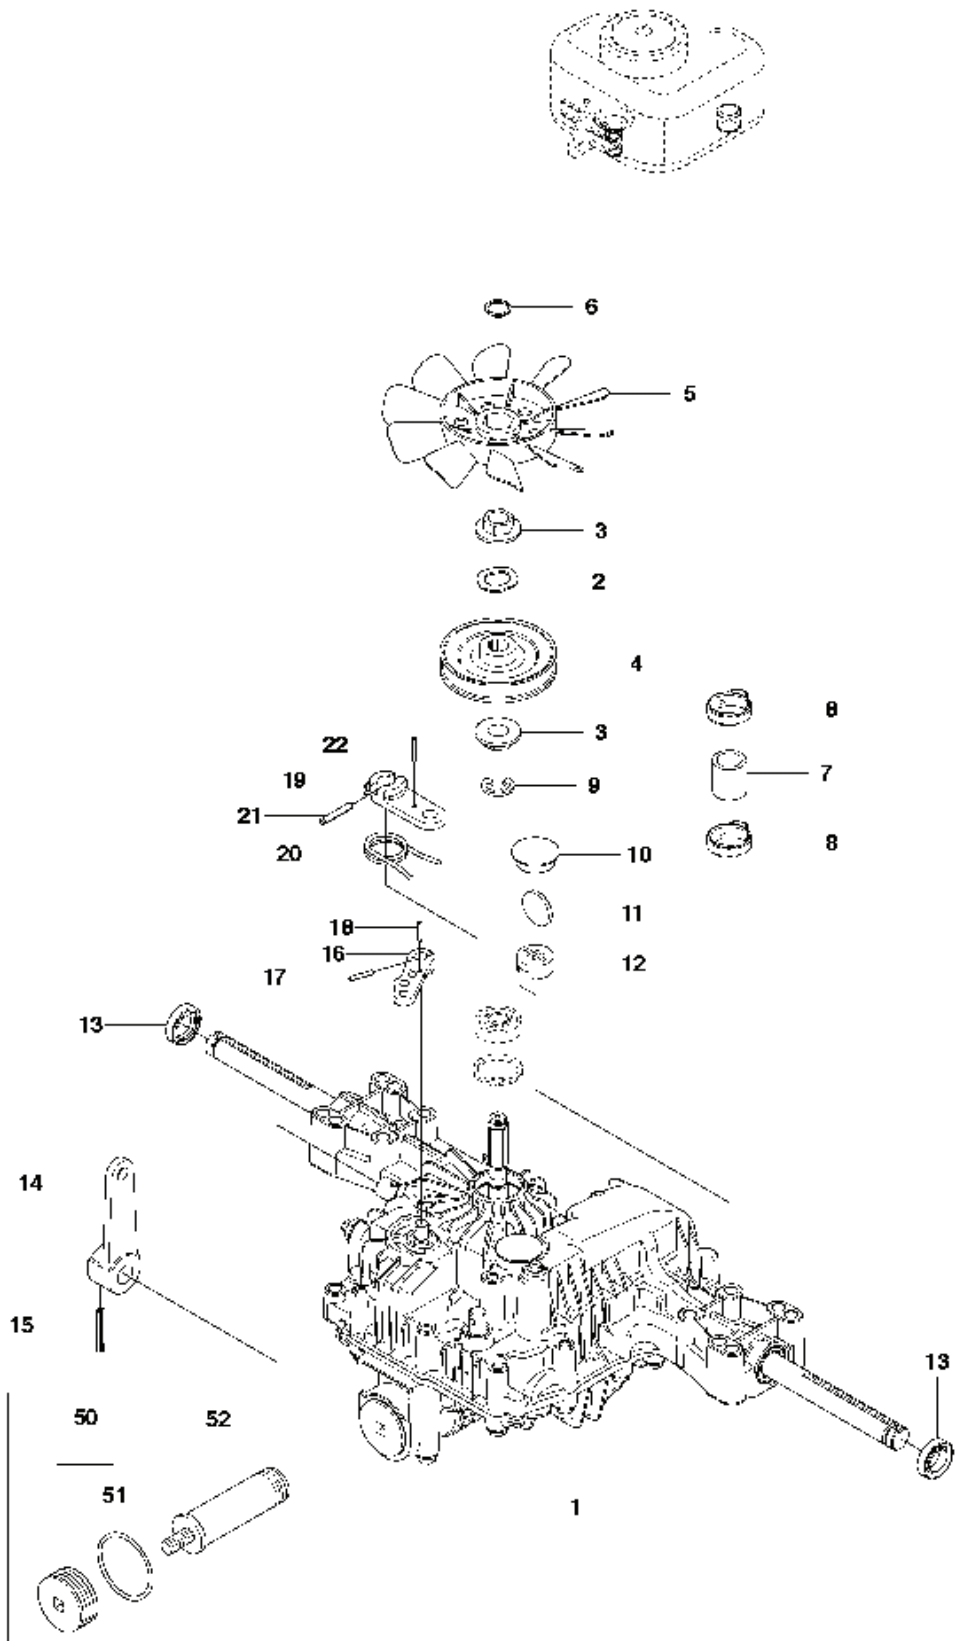

RESERVDELSKATALOG
: HUSQVARNA R 316TX AWD

Reservdelslista

RESERVDELSLISTA

CHASSIS

REF.	ART. NR	ARTIKELBESKRIVNING	ANMÄRKNING	KIT
1	594700702	CHASSI		1
2	506916201	MUTTER		4

CHASSIS, REAR - 1

REF.	ART. NR	ARTIKELBESKRIVNING	ANMÄRKNING	KIT
1	582244601	FÄSTE		1
2	506986102	GLIDLAGER		2
3	544262101	FÄSTE		1
4	506889901	HÅKE		1
5	725249371	SKRUV EHHM		2

K574

REF.	ART. NR	ARTIKELBESKRIVNING	ANMÄRKNING	KIT
1	590716801	TRANSMISSION		1
2	506986501	FJÄDERBRICKA		1
3	506986601	DISTANS		2
4	502451901	REMSKIVA		1
5	506986801	FLÄKT		1
6	735311500	SPÅRRING		1
7	502451601	RÖR		1
8	506987001	SLANGKLÄMMA		2
9	535402807	KLÄMMA		1
10	535402832	PLUGG		1
11	535402829	MAGNET		1
12	535402830	HÅLLARE		1
13	535402837	TÄTNING		2
14	502453201	REGLERARM		1
15	535402809	PIN RETAINING SCREW		1
16	535402817	HÄVARM		1
17	535402816	TAPP		1
18	535402833	TAPP		1
19	535402838	HÄVARM		1
20	535402839	FJÄDER		1
21	535402840	PIN RETAINING SCREW		1
22	535402841	TAPP		1
50	574515101	SATS		1
51	574515201	O-RING		1
52	535402819	FILTER		1

TRANSMISSION

REF.	ART. NR	ARTIKELBESKRIVNING	ANMÄRKNING	KIT
1	589531201	REM		1
2	589530401	REM		1
3	594978001	REM		1
4	506509201	DISTANSHYLSA		1
5	506555901	KIL		1
6	535482401	REMSKIVA		1
7	506597501	BRICKA		1
8	506556002	SCREW UNC		1
9	587425201	REMSTYRARE		1
10	725249371	SKRUV EHHM		2
11	732212051	MUTTER	For 967847501	2
11	732212001	LOCK NUT		2
12	535484401	REMSPÄNNARE KPL		1
13	535485001	TÄTNING		1
14	735312600	SPÄRRING		1
15	506665601	FJÄDER		1
16	581916301	REMSKIVA		1
17	544405301	REMSTYRARE		1
18	586320401	SCREW		1
19	581916401	AXEL		1
20	506675402	SKRUV EHHFM		1