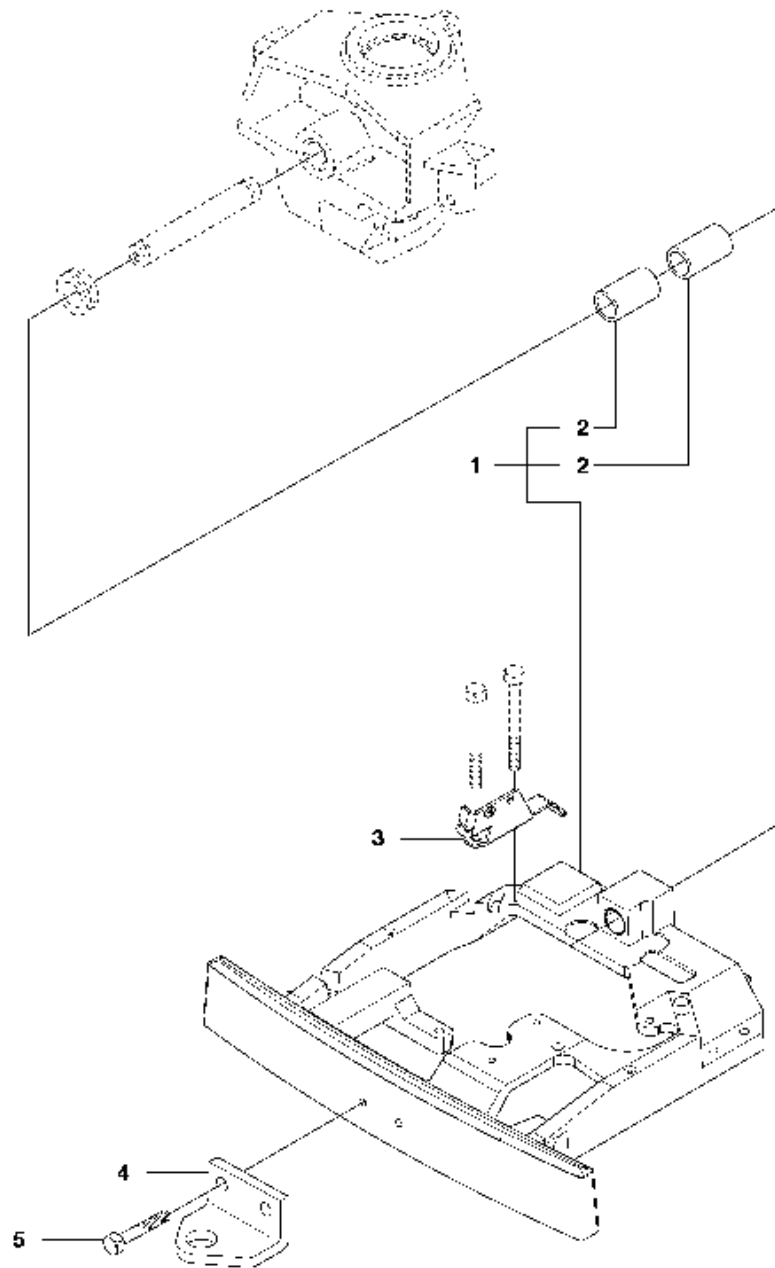

RESERVDELSKATALOG
: HUSQVARNA R 316TX AWD

Reservdelslista

RESERVDELSLISTA

CHASSIS

REF.	ART. NR	ARTIKELBESKRIVNING	ANMÄRKNING	KIT
1	594700702	CHASSI		1
2	506916201	MUTTER		4

CHASSIS, REAR - 1

REF.	ART. NR	ARTIKELBESKRIVNING	ANMÄRKNING	KIT
1	582244601	FÄSTE		1
2	506986102	GLIDLAGER		2
3	544262101	FÄSTE		1
4	506889901	HÅKE		1
5	725249371	SKRUV EHHM		2

K574

REF.	ART. NR	ARTIKELBESKRIVNING	ANMÄRKNING	KIT
1	590716801	TRANSMISSION		1
2	506986501	FJÄDERBRICKA		1
3	506986601	DISTANS		2
4	502451901	REMSKIVA		1
5	506986801	FLÄKT		1
6	735311500	SPÅRRING		1
7	502451601	RÖR		1
8	506987001	SLANGKLÄMMA		2
9	535402807	KLÄMMA		1
10	535402832	PLUGG		1
11	535402829	MAGNET		1
12	535402830	HÅLLARE		1
13	535402837	TÄTNING		2
14	502453201	REGLERARM		1
15	535402809	PIN RETAINING SCREW		1
16	535402817	HÄVARM		1
17	535402816	TAPP		1
18	535402833	TAPP		1
19	535402838	HÄVARM		1
20	535402839	FJÄDER		1
21	535402840	PIN RETAINING SCREW		1
22	535402841	TAPP		1
50	574515101	SATS		1
51	574515201	O-RING		1
52	535402819	FILTER		1

TRANSMISSION

REF.	ART. NR	ARTIKELBESKRIVNING	ANMÄRKNING	KIT
1	589531201	REM		1
2	589530401	REM		1
3	594978001	REM		1
4	506509201	DISTANSHYLSA		1
5	506555901	KIL		1
6	535482401	REMSKIVA		1
7	506597501	BRICKA		1
8	506556002	SCREW UNC		1
9	587425201	REMSTYRARE		1
10	725249371	SKRUV EHHM		2
11	732212051	MUTTER	For 967847501	2
11	732212001	LOCK NUT		2
12	535484401	REMSPÄNNARE KPL		1
13	535485001	TÄTNING		1
14	735312600	SPÄRRING		1
15	506665601	FJÄDER		1
16	581916301	REMSKIVA		1
17	544405301	REMSTYRARE		1
18	586320401	SCREW		1
19	581916401	AXEL		1
20	506675402	SKRUV EHHFM		1