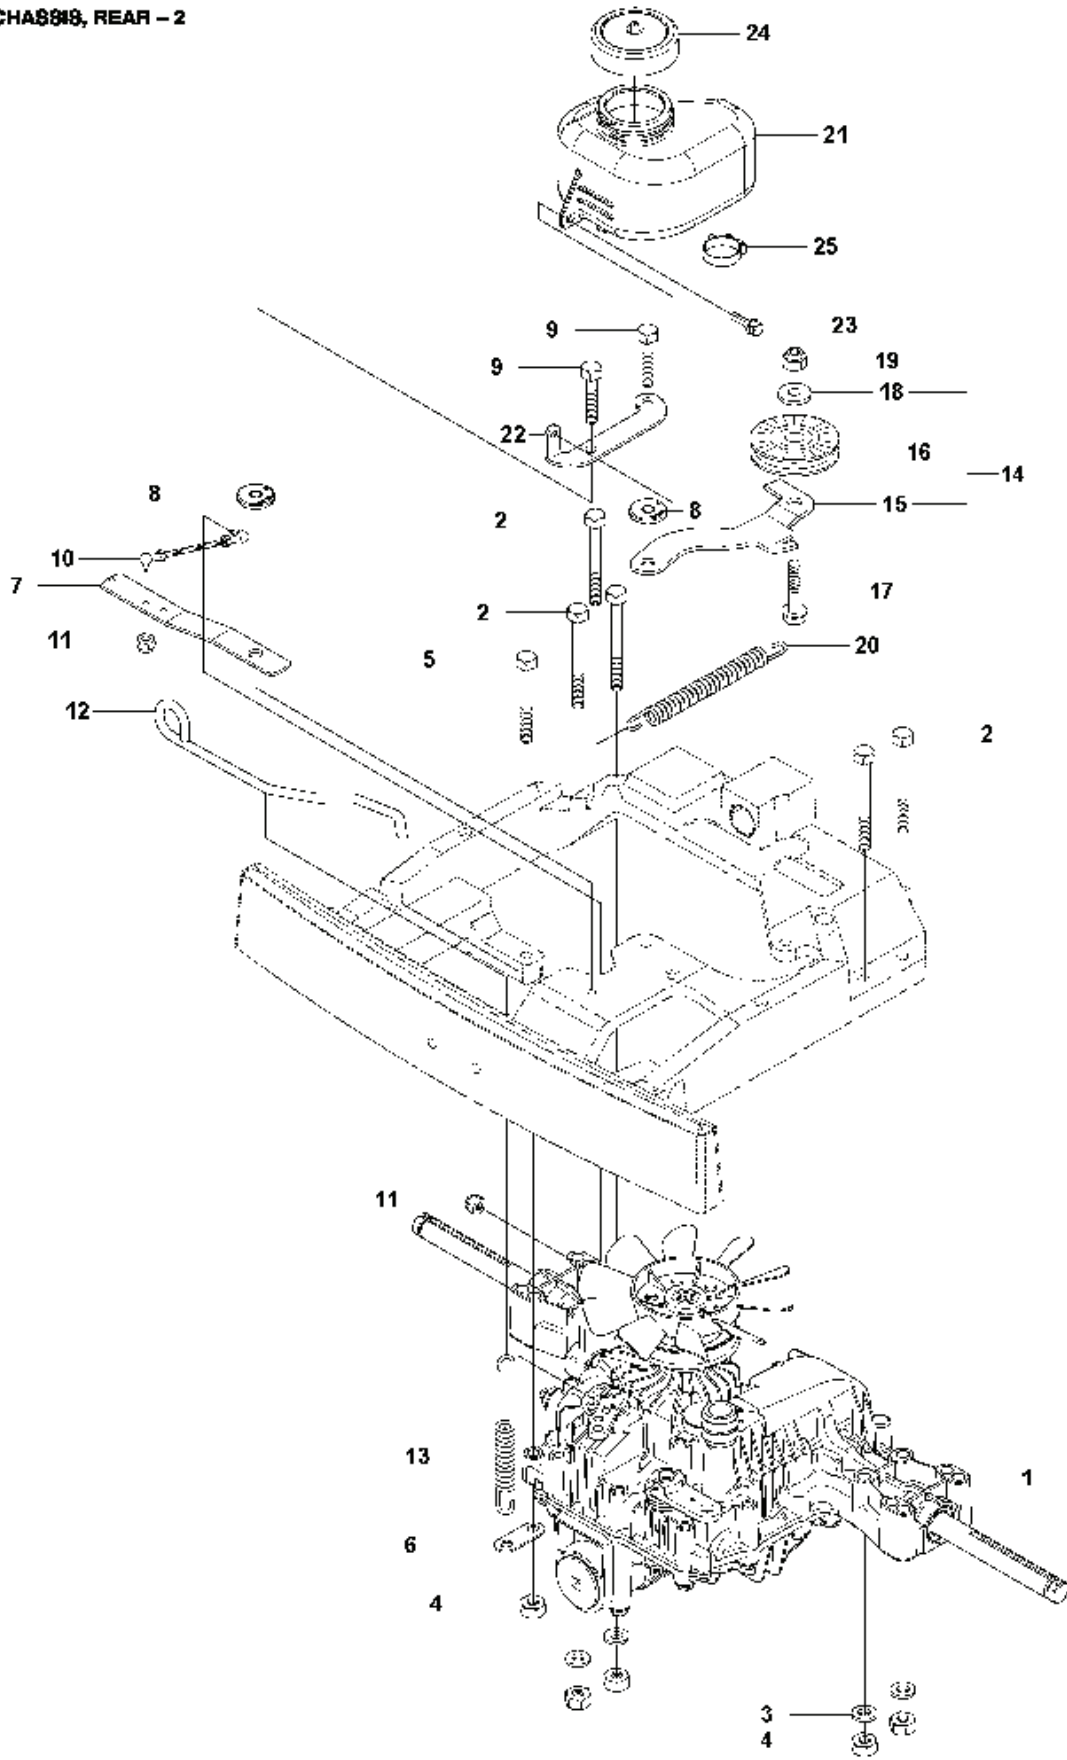

CHASSIS, REAR - 2

REF.	ART. NR	ARTIKELBESKRIVNING	ANMÄRKNING	KIT
1	590716801	TRANSMISSION		1
2	725246751	SKRUV EHHM		5
3	734116401	BRICKA		4
4	731231801	MUTTER (HEXAGON)		5
5	725246251	SKRUV EHHM		1
6	506599301	LÄNK		1
7	579596801	HÄVARM		1
8	584288604	BRICKA		2
9	725245171	SKRUV EHHM		2
10	506987501	JUSTERSTÅNG		1
11	732211401	LOCK NUT		2
12	506988201	FRIKOPPLINGSSTÅNG		1
13	506834301	FJÄDER		1
14	506988401	REMSPÄNNARE KPL		1
15	588740401	REMSPÄNNARE		1
16	506946901	REMSKIVA		1
17	725245571	SKRUV EHHM		1
18	734116441	BRICKA		1
19	732211801	LOCK NUT		1
20	506988601	FJÄDER	For 967847501	1
20	594924101	FJÄDER		1
21	544100101	EXPANSIONSTANK	For 967847501	1
21	544100102	EXPANSIONSTANK		1
22	544121701	FÄSTE		1
23	725236461	SKRUV EHHFT		1
24	506673301	TANKLOCK KPL		1
25	505131102	SLANGKLÄMMA		1