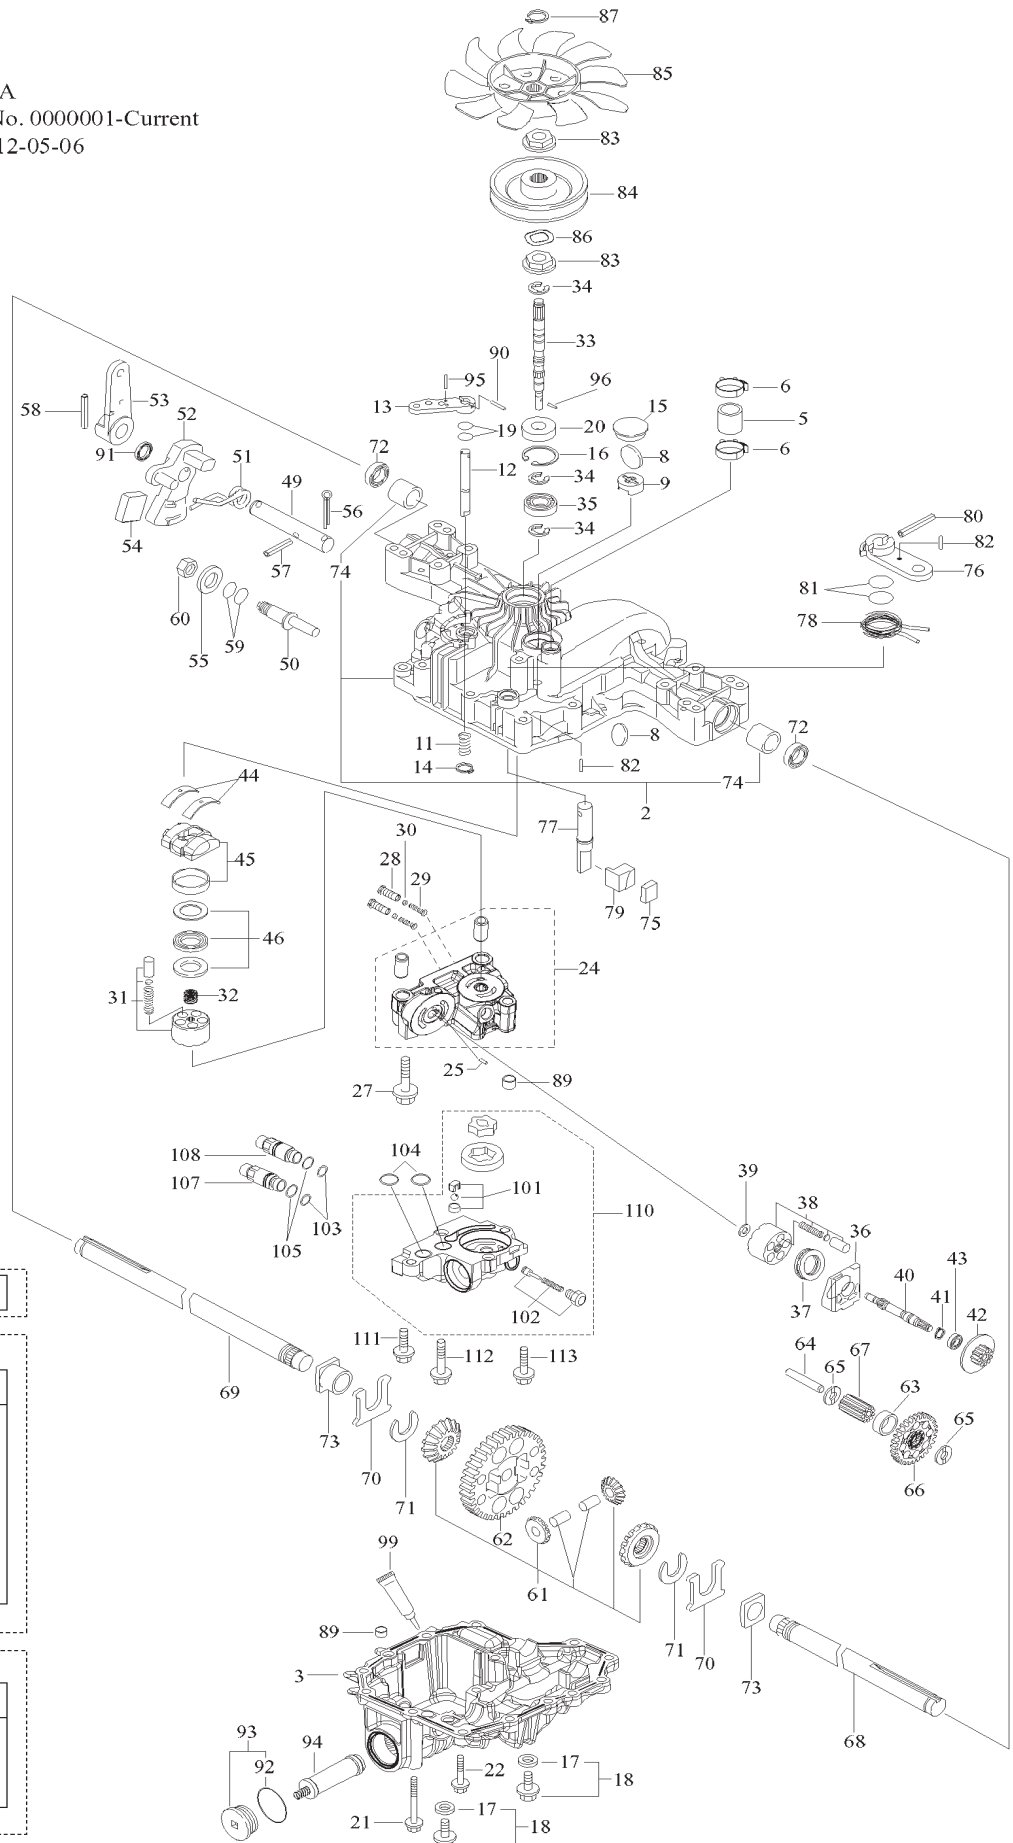

RESERVDELSKATALOG
: HUSQVARNA

Reservdelslista

RESERVDELSLISTA

K574A
 Ser. No. 0000001-Current
 Rev. 12-05-06

1- K574A Transmission

K574A Seal Kit

Kit Includes

#17	#91
#19	#92
#20	#94
#30	#99
#59	#103
#72	#104
#81	#105

REF.	ART. NR	ARTIKELBESKRIVNING	ANMÄRKNING	KIT
90	535402816	TAPP		1
91	535402846	TÄTNING		1
92	535402820	O-RING		1
93	535402818	KÅPA		1
94	535402819	FILTER		1
95	535402833	TAPP		1
96	502853401	PENNOR		1
101	502451501	3RD CHECK VALVE		1
102	502853701	VENTIL KPL		1
105	502462001	O-RING		1
107	502851601	RÖR KPL		1
108	502851701	RÖR KPL		1
110	502853901	PUMPHUS		1
111	502854001	BULT		1
112	502854101	SCREW		1
113	502854201	BULT		1
200	502851801	TÄTNING		1