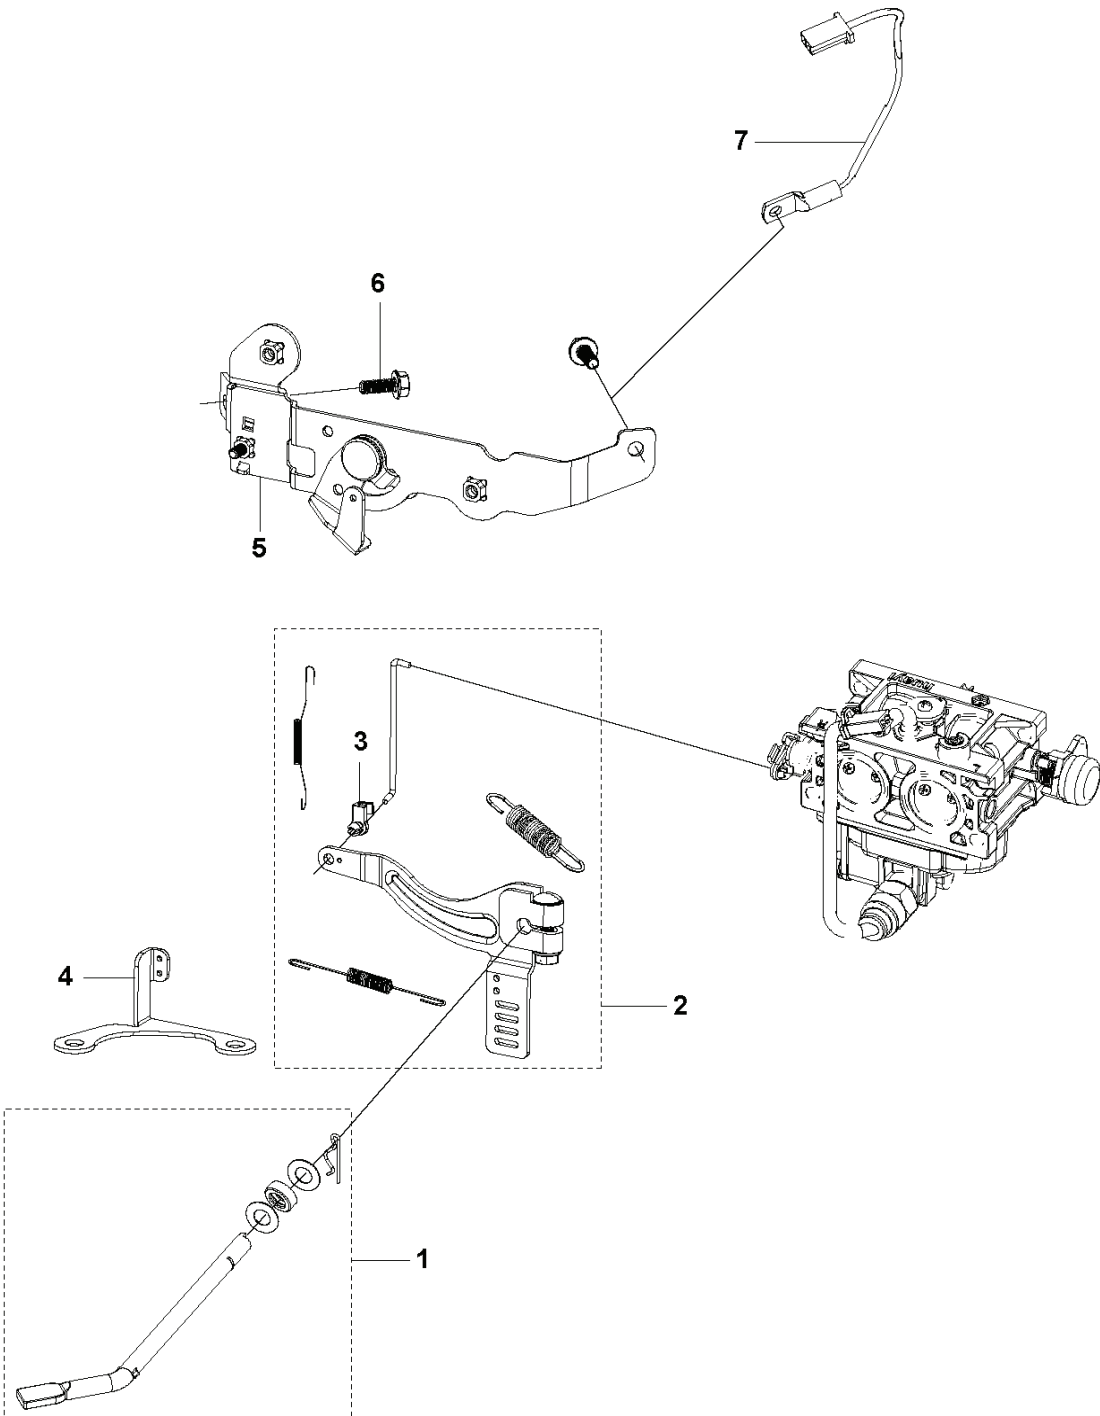

**E HV 586AE
GOVERNOR**

REF.	ART. NR	ARTIKELBESKRIVNING	ANMÄRKNING	KIT
1	531147143	ARM	SPEED REGULATING ARM KIT	1
2	531147144	SPJÄLL KPL		1
3	599596701	LÅS	CHOKE LOCK	1
4	531147145	FASTE		1
5	531147146	SPJÄLL	THROTTLE HANDLE	1
6	531147125	BULT	GB/T 5789: M6 L=16	1
7	531147147	SENSOR	TEMPERATURE SENSOR	1