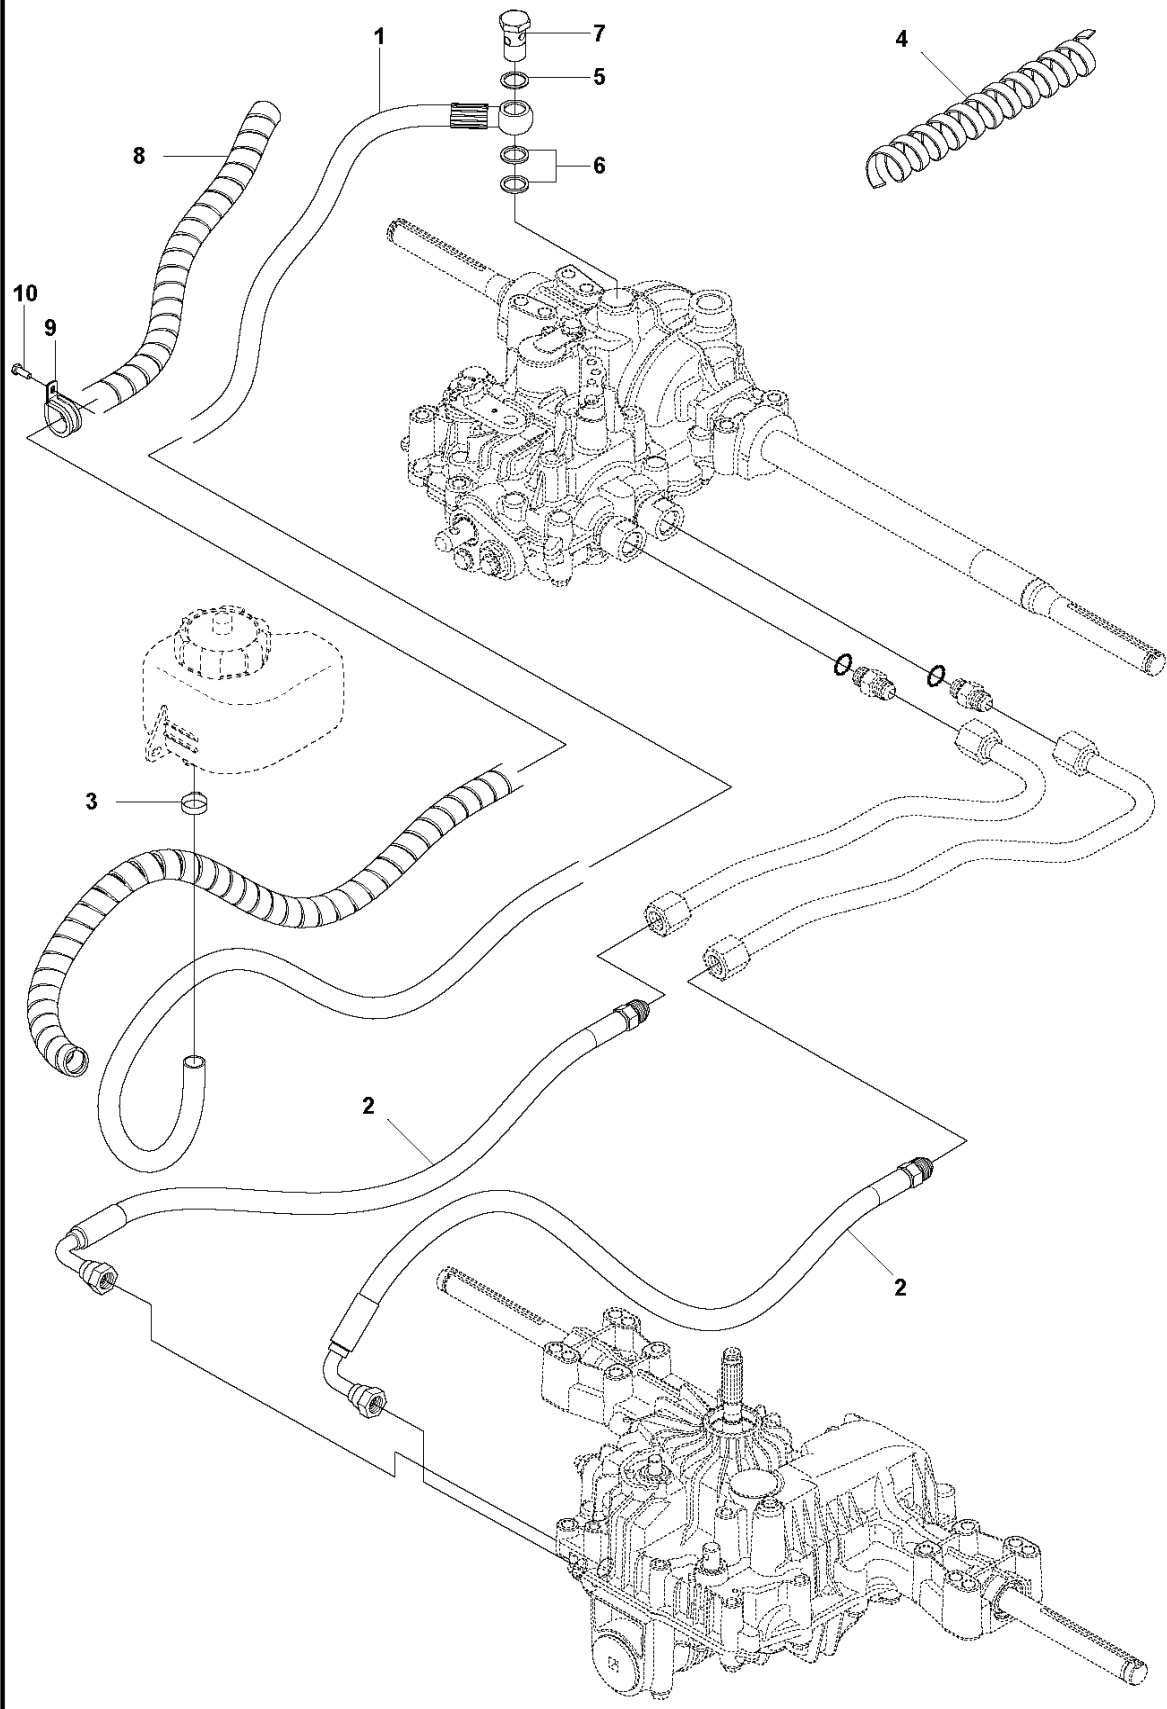

CHASSIS, REAR 3

REF.	ART. NR	ARTIKELBESKRIVNING	ANMÄRKNING	KIT
1	578295003	HYDRAULSLANG		1
2	544456403	HYDRAULSLANG		2
3	531406001	SLANGKLÄMMA		1
4	544026601	SLANGSKYDD		1
5	544010001	PACKNING		1
6	544010003	PACKNING		2
7	544020501	RÖRKOPPLING		1
8	544026607	SLANGSKYDD		1
9	574531201	SLANGKLÄMMA		1
10	725236861	SKRUV EHHFT		1