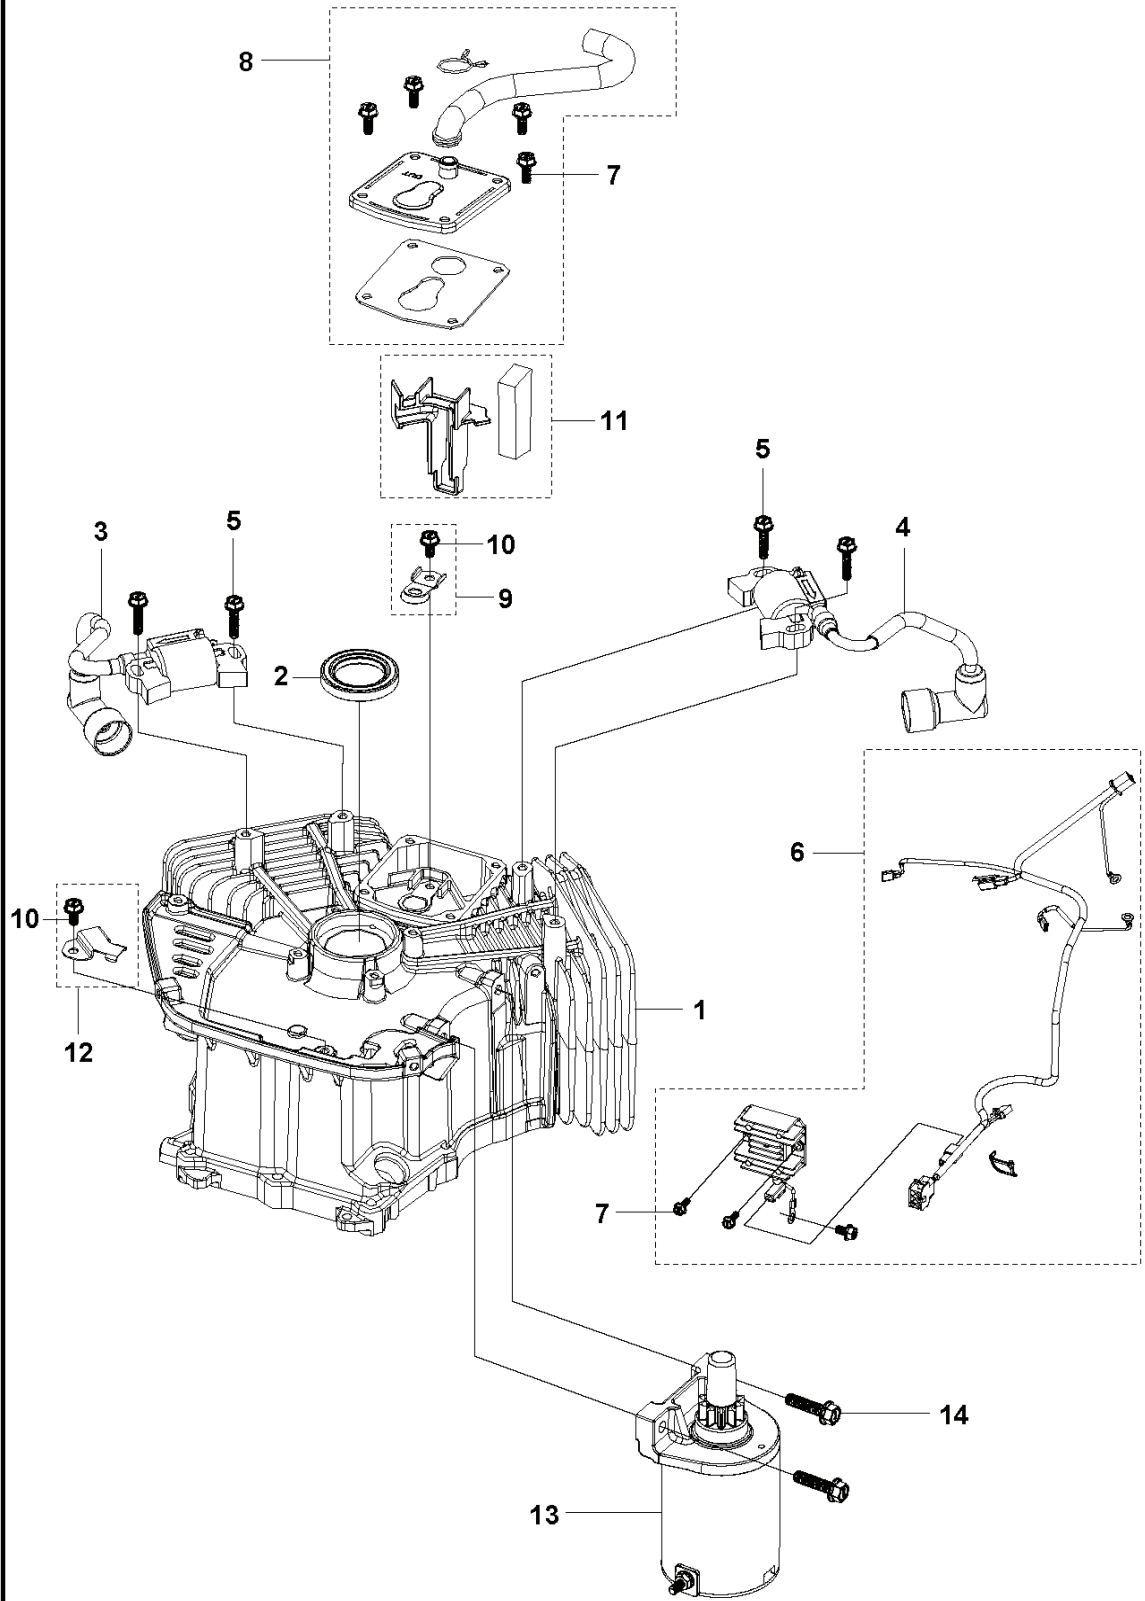

D HV 586AE
CRANKCASE & ELECTRICAL

REF.	ART. NR	ARTIKELBESKRIVNING	ANMÄRKNING	KIT
1	531147121	VEVHUS		1
2	599596801	SEAL	OIL SEAL	1
3	531147122	TÄNDSPOLE		1
4	531147123	TÄNDSPOLE		1
5	598684559	BULT	GB/T 5789: M6 L=25	1
6	531147124	VARIATOR	VOLTAGE RECTIFIER KIT	1
7	531147125	BULT	GB/T 5789: M6 L=16	1
8	531147126	LUFTNING	BREATHER CHAMBER KIT	1
9	531147127	PLATTA	LEAF VALVE LIMIT PLATE	1
10	599349093	BULT	GB/T 5789: M6 L=12	1
11	531147128	BLOCK	OIL RETURN BLOCK	1
12	531147129	SKYDD KABLAG	Kit	1
13	531147130	STARTMOTOR		1
14	531147131	BULT	GB/T 5789: M8 L=30	1