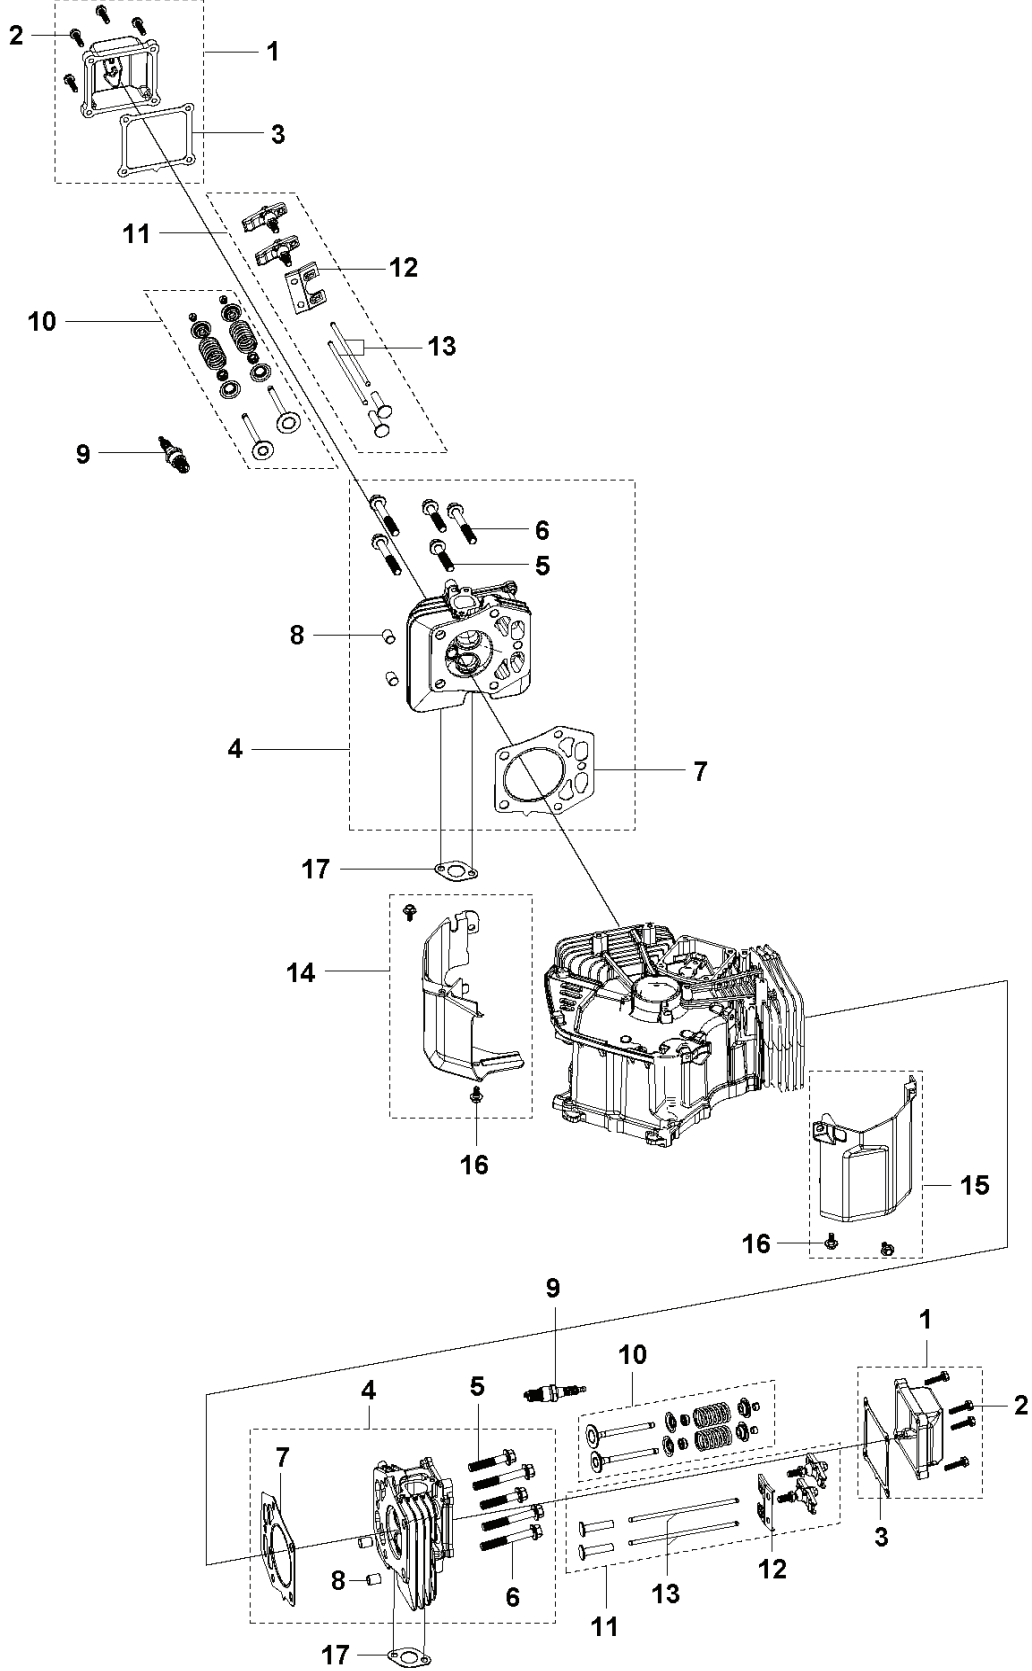

ADJUSTER HEIGHT

REF.	ART. NR	ARTIKELBESKRIVNING	ANMÄRKNING	KIT
1	594701302	FÄSTE		1
2	506570103	SKRUV EHHFM		2
3	577999901	JUSTERSKRUV		1
4	588164101	HANDTAG		1
5	584871302	LAGER		2
6	506908201	HEIGHT ROD		1
7	731231801	MUTTER (HEXAGON)		1
8	734117201	BRICKA		1
9	506784601	PENNOR		1
10	732211801	LOCK NUT		1
11	578040701	LÄNK		1
12	584288604	BRICKA		1
13	506570105	SKRUV EHHFM		1
14	544227001	KOPPLINGSSTÅNG		1
15	721618301	SPLIT PIN		2

RESERVDELSLISTA

**HV 586AE
PRODUCT COMPLETE**

REF.	ART. NR	ARTIKELBESKRIVNING	ANMÄRKNING	KIT
1	531262201	MOTOR		1

**A HV 586AE
CYLINDER HEAD ASSY**

REF.	ART. NR	ARTIKELBESKRIVNING	ANMÄRKNING	KIT
1	531146989	CYLINDERKÅPA	CYLINDER HEAD COVER KIT	1
2	598684559	BULT	GB/T 5789: M6 L=25	1
3	531146990	PACKNING	CYLINDER HEAD COVER GASKET	1
4	531146991	CYLINDER HEAD KIT	LEFT	1
4	531146992	CYLINDER HEAD KIT	RIGHT	1
5	531146993	BULT	T390: M10×1.25 L=50	1
6	531146994	BULT	T390: M10×1.25 L=70	1
7	531146995	PACKNING	CYLINDER HEAD GASKET	1
8	531146996	TAPP	LOCATION PIN	1
9	590844201	TÄNDSTIFT	HQT-7	1
10	531146997	VENTILSATS		1
11	531146998	VENTILSATS	ROCKER ARM KIT	1
12	531147150	PLATTA	PUSH ROD GUIDE PLATE	1
13	531147151	TRYCKSTÅNG	PUSH ROD SET	1
14	531146999	DEFLEKTOR	AIR DEFLECTOR KIT	1
15	531147101	DEFLEKTOR	AIR DEFLECTOR KIT	1
16	531146988	BULT	T370: M6×16.5	1
17	599349045	PACKNING	Muffler Gasket	1