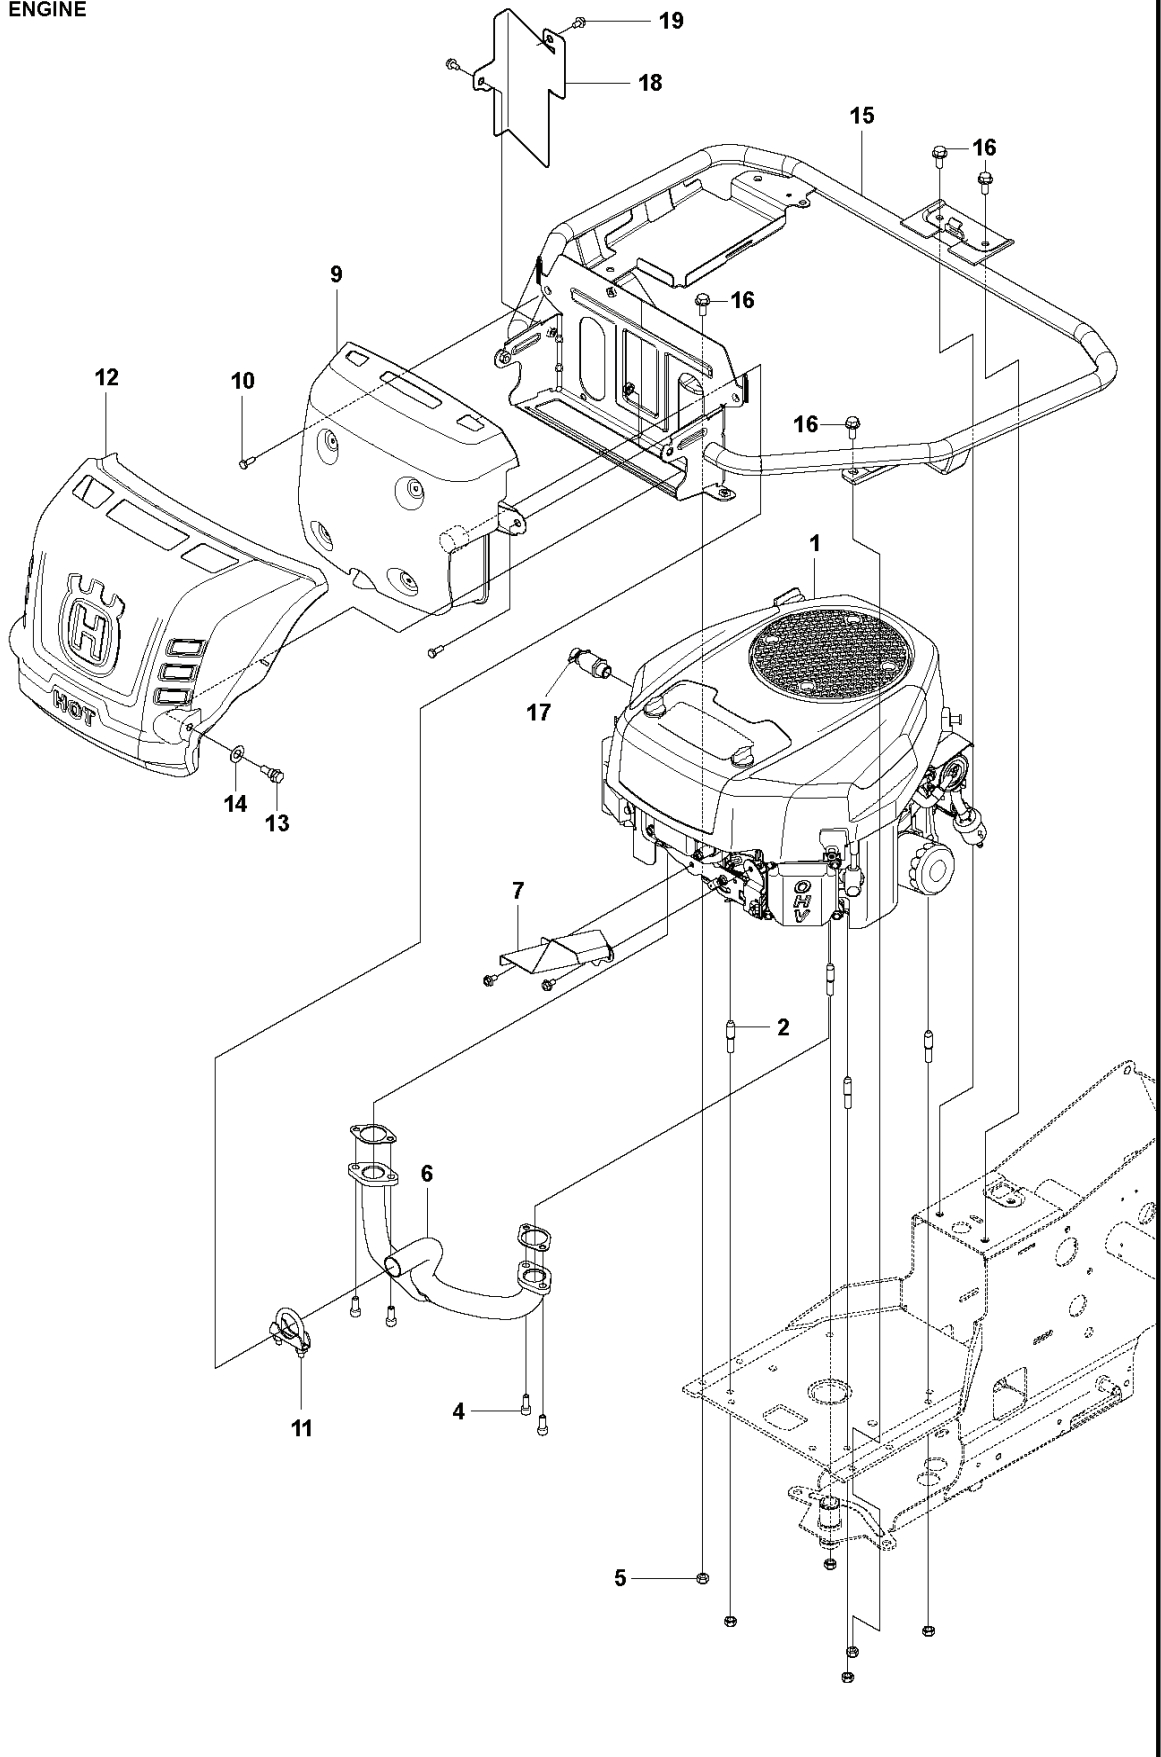

ENGINE

REF.	ART. NR	ARTIKELBESKRIVNING	ANMÄRKNING	KIT
1	531262201	MOTOR		1
2	578207501	PINNSKRUV		4
4	725545101	SKRUV IHSCM		1
5	732211801	LOCK NUT		6
6	529890801	MELLANSTYCKE		1
7	529904101	VÄRMESKÖLD		1
9	577813603	LJUDDÄMPARE		1
10	725236461	SKRUV EHHFT		2
11	501152201	CLAMP ASSY		1
12	577818502	VÄRMESKÖLD		1
13	506597401	SKRUV EHHFM		2
14	506839401	FJÄDERBRICKA		2
15	529905701	MOTORBÄGE		1
16	506570104	SKRUV EHHFM		5
17	532428287	PLUGG		1
18	531223801	VÄRMESKÖLD		1
19	535475212	SKRUV EHHFM		2