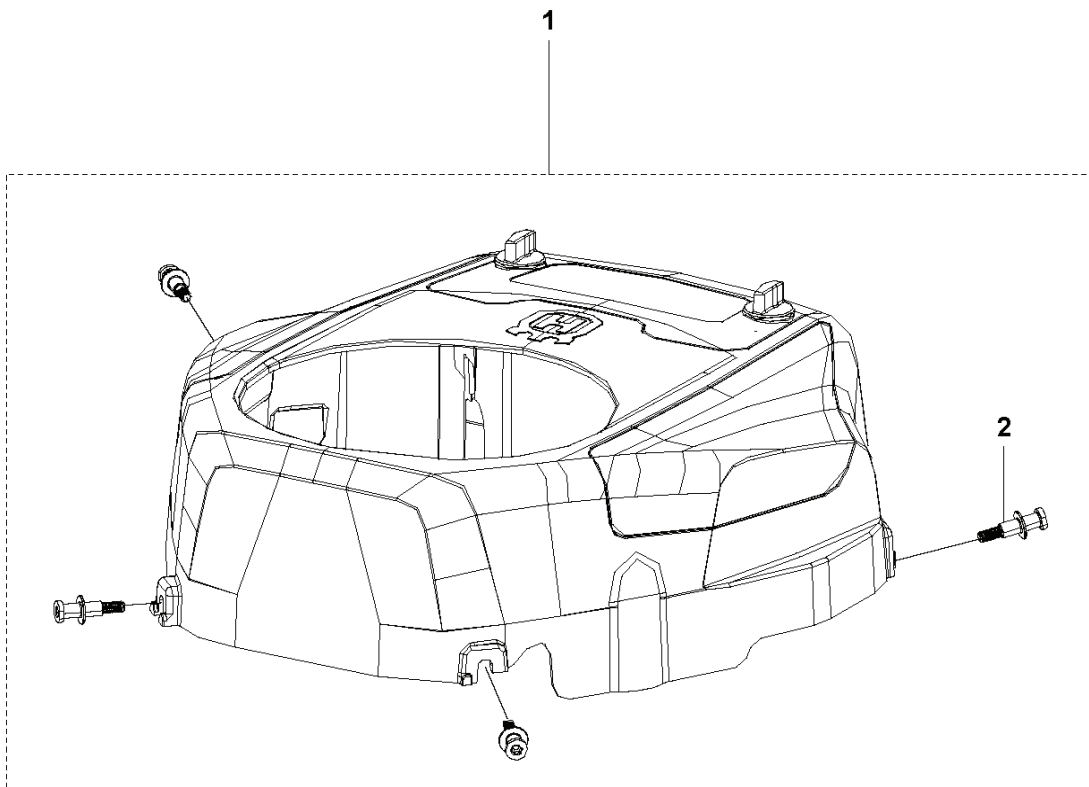

**F HV 586AE
ENGINE COVER**

REF.	ART. NR	ARTIKELBESKRIVNING	ANMÄRKNING	KIT
1	531147148	KÅPA	FAN COVER KIT	1
2	531147149	BULT	T372: M6 L=13	1