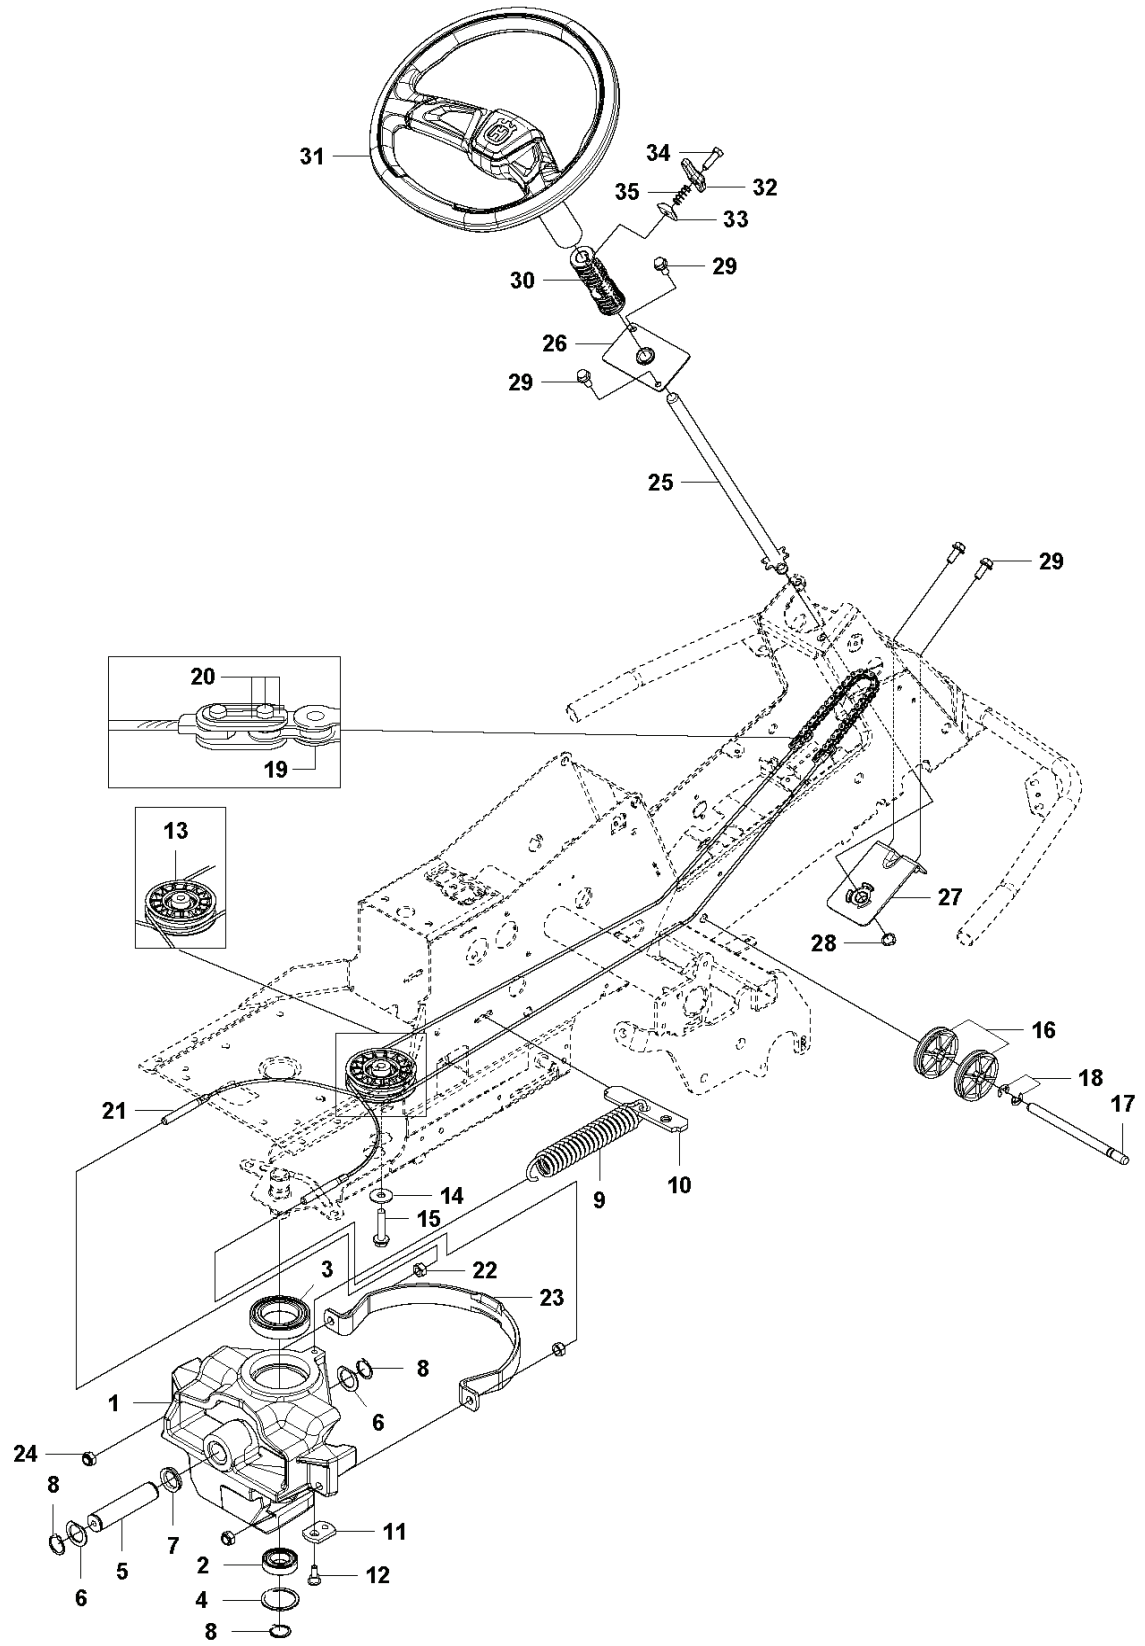

STEERING

REF.	ART. NR	ARTIKELBESKRIVNING	ANMÄRKNING	KIT
1	577659301	SPINDEL		1
2	738210504	KULLAGER		1
3	738211004	KULLAGER		1
4	735314010	SPÄRRING		1
5	506985901	PENDELAXEL		1
6	506773401	BRICKA		2
7	740681421	V-RING		1
8	735312600	SPÄRRING		3
9	506671901	FJÄDER		1
10	590735401	FJÄDERFÄSTE		1
11	506670801	LÄNK		1
12	506597401	SKRUV EHHFM		1
13	576492501	REMSKIVA		1
14	734117441	BRICKA		1
15	506675403	SKRUV EHHFM		1
16	506522401	LINHJUL		2
17	506539404	AXEL		1
18	735311420	SPÄRRYTARE		2
19	506554601	KEDJA		1
20	506554701	LINKAGE		2
21	501604804	KABLAGE KPL		2
22	731232001	MUTTER (HEXAGON)		2
23	544427301	WIRESTYRNING		1
24	732212051	MUTTER		2
25	593949901	RATTSTÅNG		1
26	584155601	FÄSTE		1
27	583899701	FÄSTE		1
28	735311700	SPÄRRING		1
29	506570104	SKRUV EHHFM		4
30	587080901	MEDBRINGARE		1
31	593166105	RATT		1
32	593149501	HANDTAG		1
33	593605201	FIXERPLATTA		1
34	593149401	TAPP		1
35	593868801	FJÄDER		1