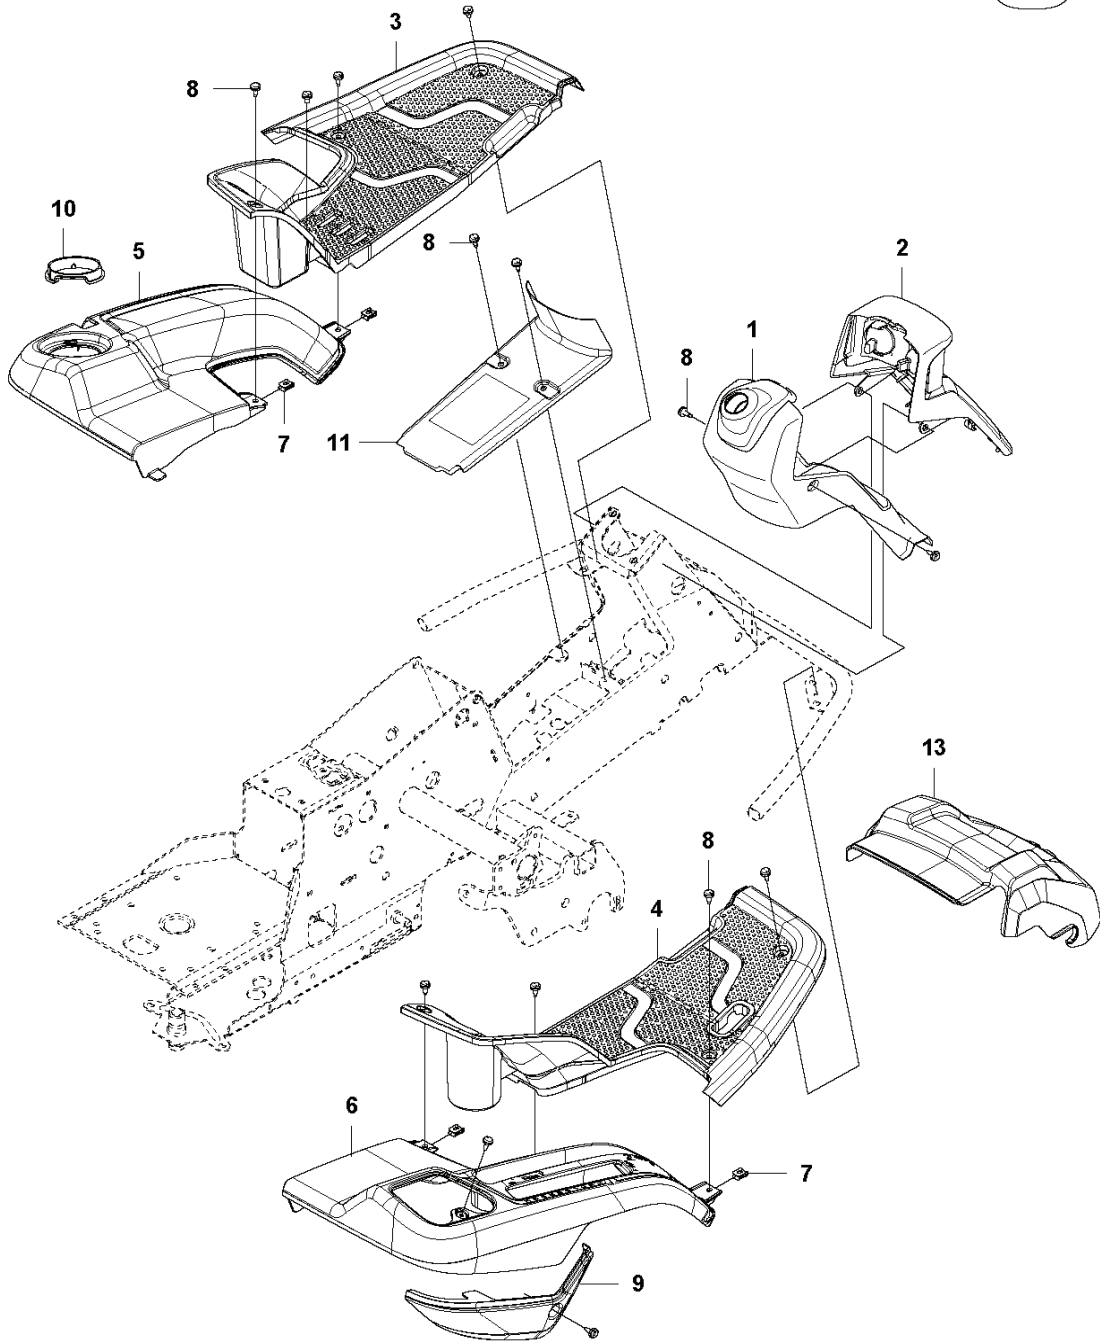

COVER - 2

14

REF.	ART. NR	ARTIKELBESKRIVNING	ANMÄRKNING	KIT
1	577704101	KÅPA		1
2	590964201	KÅPA		1
3	577729301	KÅPA		1
4	577729401	KÅPA		1
5	577729501	STÅNKSÅRM		1
6	577729601	STÅNKSÅRM		1
7	535429101	SPRING NUT		4
8	544400501	SCREW		14
9	577737501	REGLAGEKÅPA		1
10	577764501	LOCK NUT		1
11	599145201	KÅPA		1
13	578776301	AGGREGATKÅPA		1
14	576973401	DEKAL		1