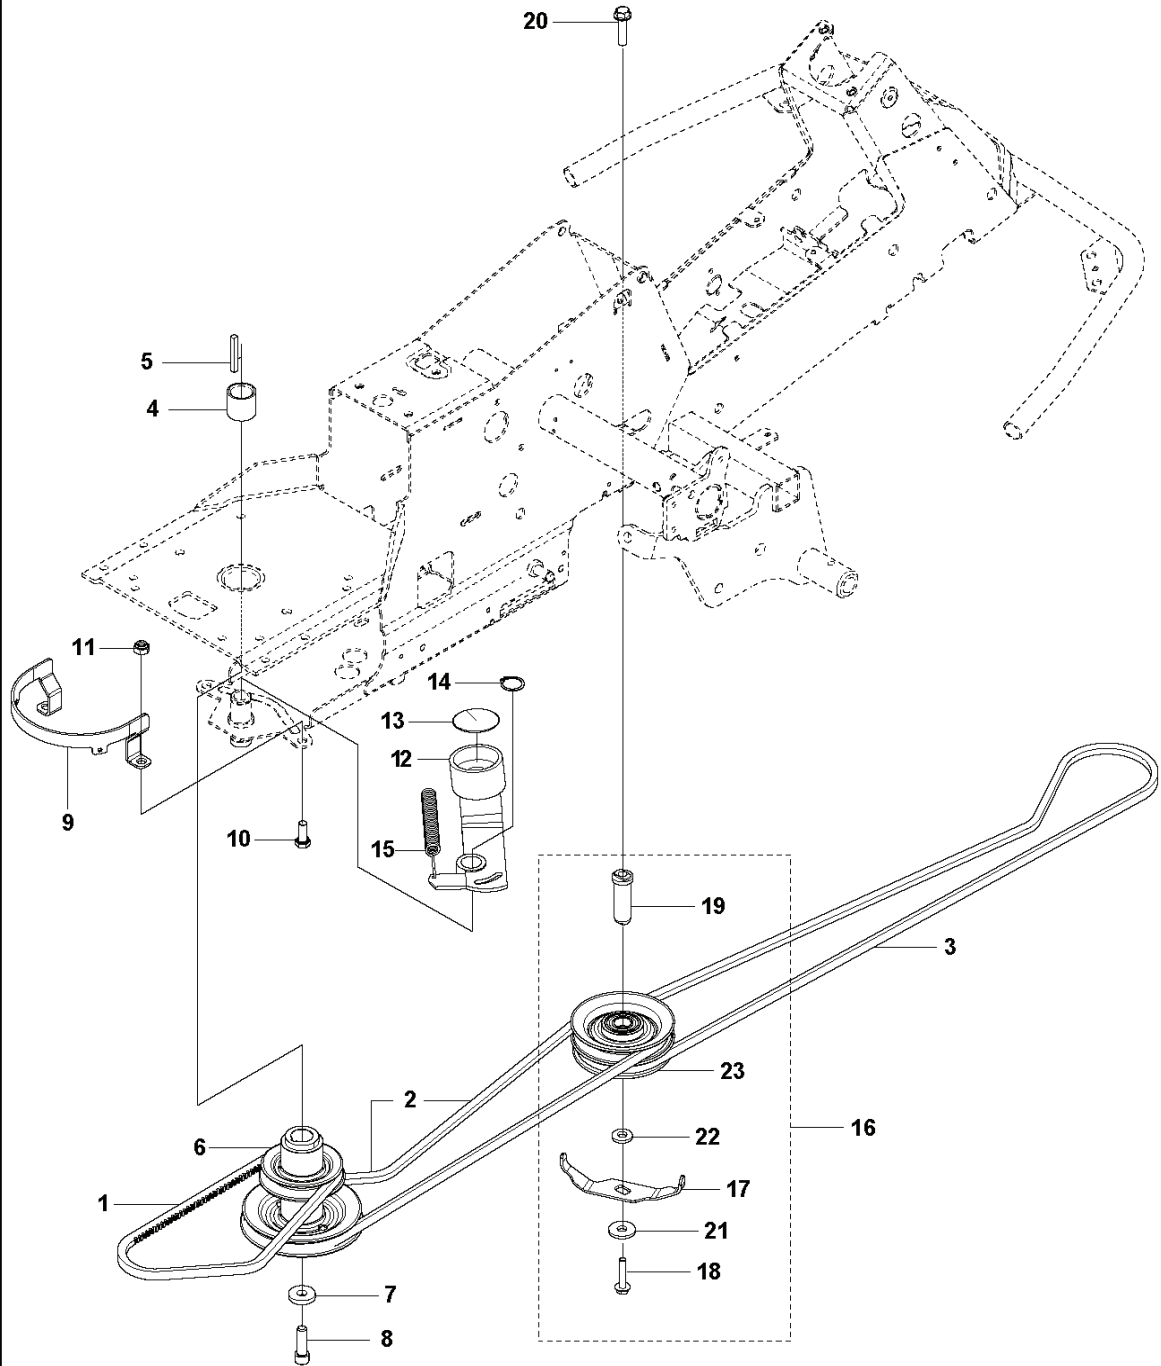

TRANSMISSION

REF.	ART. NR	ARTIKELBESKRIVNING	ANMÄRKNING	KIT
1	522930301	REM		1
2	544400201	REM		1
3	594977801	REM		1
4	506509201	DISTANSHYLSA		1
5	506555901	KIL		1
6	535482401	REMSKIVA		1
7	506597501	BRICKA		1
8	506556002	SCREW UNC		1
9	587425201	REMSTYRARE		1
10	725249371	SKRUV EHHM		2
11	732212001	LOCK NUT		2
12	535484401	REMSPÄNNARE KPL		1
13	535485001	TÄTNING		1
14	735312600	SPÄRRING		1
15	506665601	FJÄDER		1
16	581916301	REMSKIVA		1
17	544405301	REMSTYRARE		1
18	586320401	SCREW		1
19	581916401	AXEL		1
20	506675402	SKRUV EHHFM		1
21	734117441	BRICKA		1
22	586320201	DISTANS		1
23	535482201	REMSKIVA		1