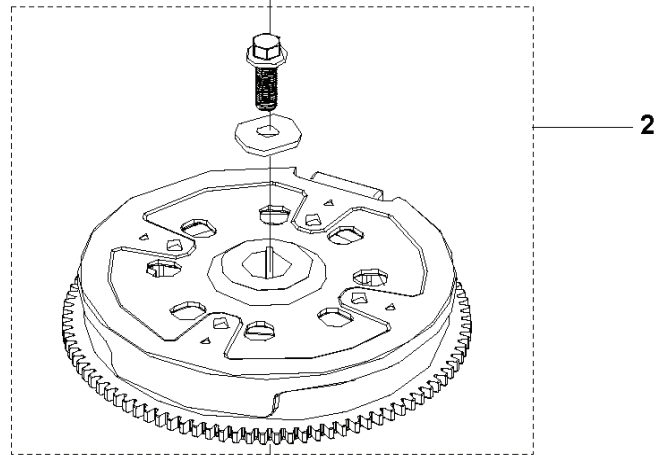

**D HV 586AE
FLYWHEEL**

REF.	ART. NR	ARTIKELBESKRIVNING	ANMÄRKNING	KIT
1	531147132	FLÅKTHJUL		1
2	531147133	SVÅNGHJUL		1
3	531147134	ARMATURE		1