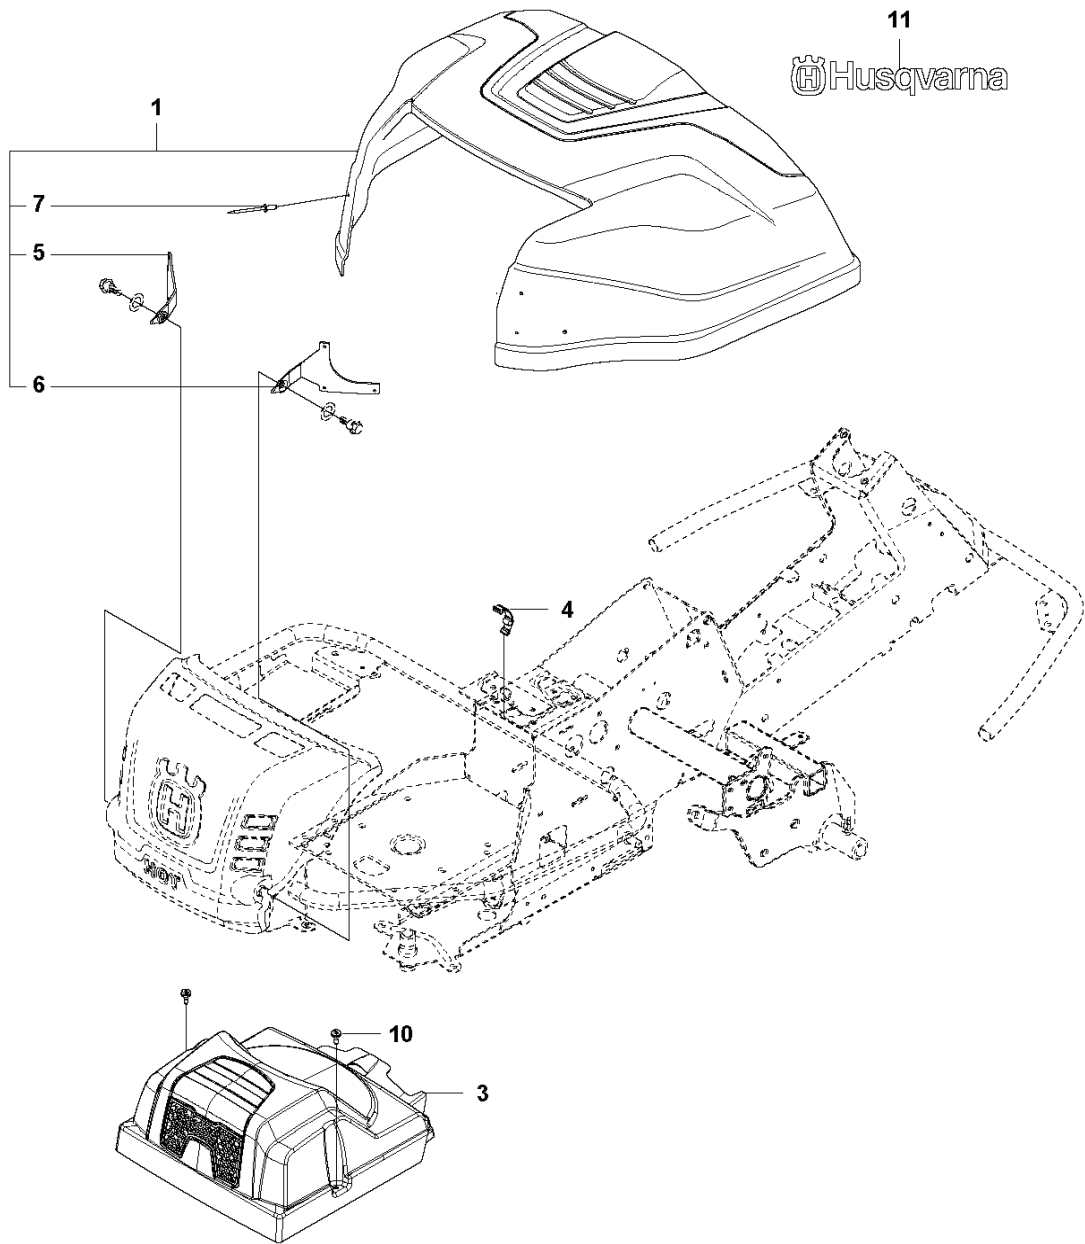

RESERVDELSKATALOG
: HUSQVARNA R 216T AWD

Reservdelista

RESERVDELSLISTA

FUEL SYSTEM

REF.	ART. NR	ARTIKELBESKRIVNING	ANMÄRKNING	KIT
1	577915001	BRÄNSLETANK		1
2	578053801	FÄSTE		1
3	578261501	VAJER		1
4	504800004	BRÄNSLESLANG		1
5	584248702	FUEL CAP		1
6	725236461	SKRUV EHHFT		1
7	725249371	SKRUV EHHM		1
8	732211601	LOCK NUT		1
9	535469701	HOSE BRACE		2

COVER - 1

REF.	ART. NR	ARTIKELBESKRIVNING	ANMÄRKNING	KIT
1	577614903	MOTORKÅPA KPL		1
3	578261304	TRANSMISSIONSKÅPA		1
4	588462803	SNÄPPE		1
5	578116501	GÅNGJÄRN		1
6	578116502	GÅNGJÄRN		1
7	722795402	NIT		6
10	544400501	SCREW		1
11	577062001	DEKAL		2