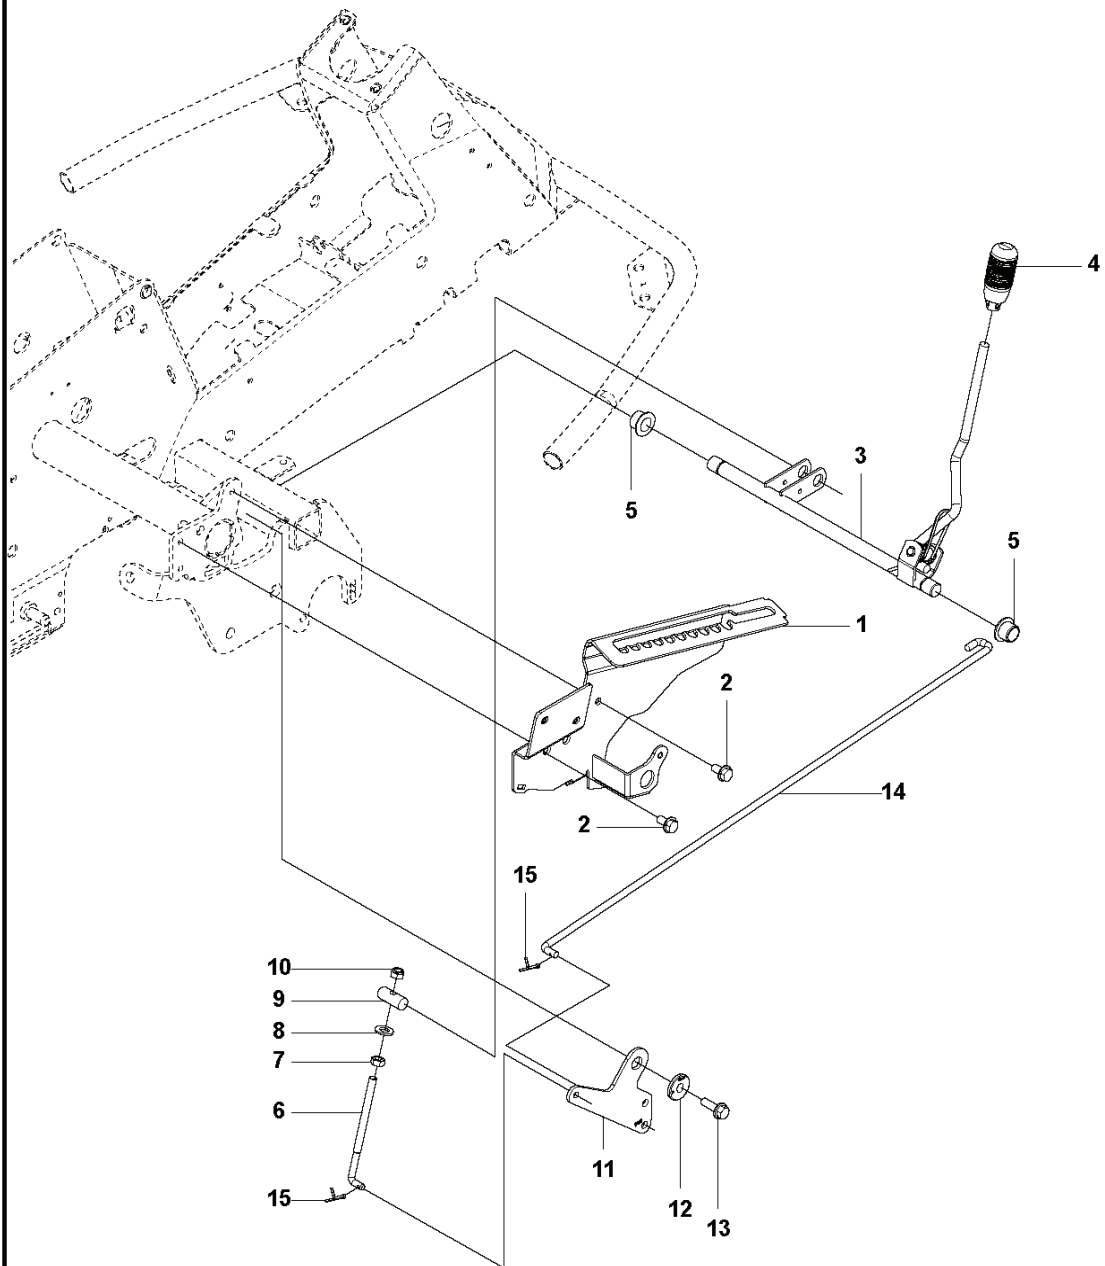

ADJUSTER HEIGHT

REF.	ART. NR	ARTIKELBESKRIVNING	ANMÄRKNING	KIT
1	594701302	FÄSTE		1
2	506570103	SKRUV EHHFM		2
3	577999901	JUSTERSKRUV		1
4	588164101	HANDTAG		1
5	584871302	LAGER		2
6	506908201	HEIGHT ROD		1
7	731231801	MUTTER (HEXAGON)		1
8	734117201	BRICKA		1
9	506784601	PENNOR		1
10	732211801	LOCK NUT		1
11	578040701	LÄNK		1
12	584288604	BRICKA		1
13	506570105	SKRUV EHHFM		1
14	544227001	KOPPLINGSSTÅNG		1
15	721618301	SPLIT PIN		2