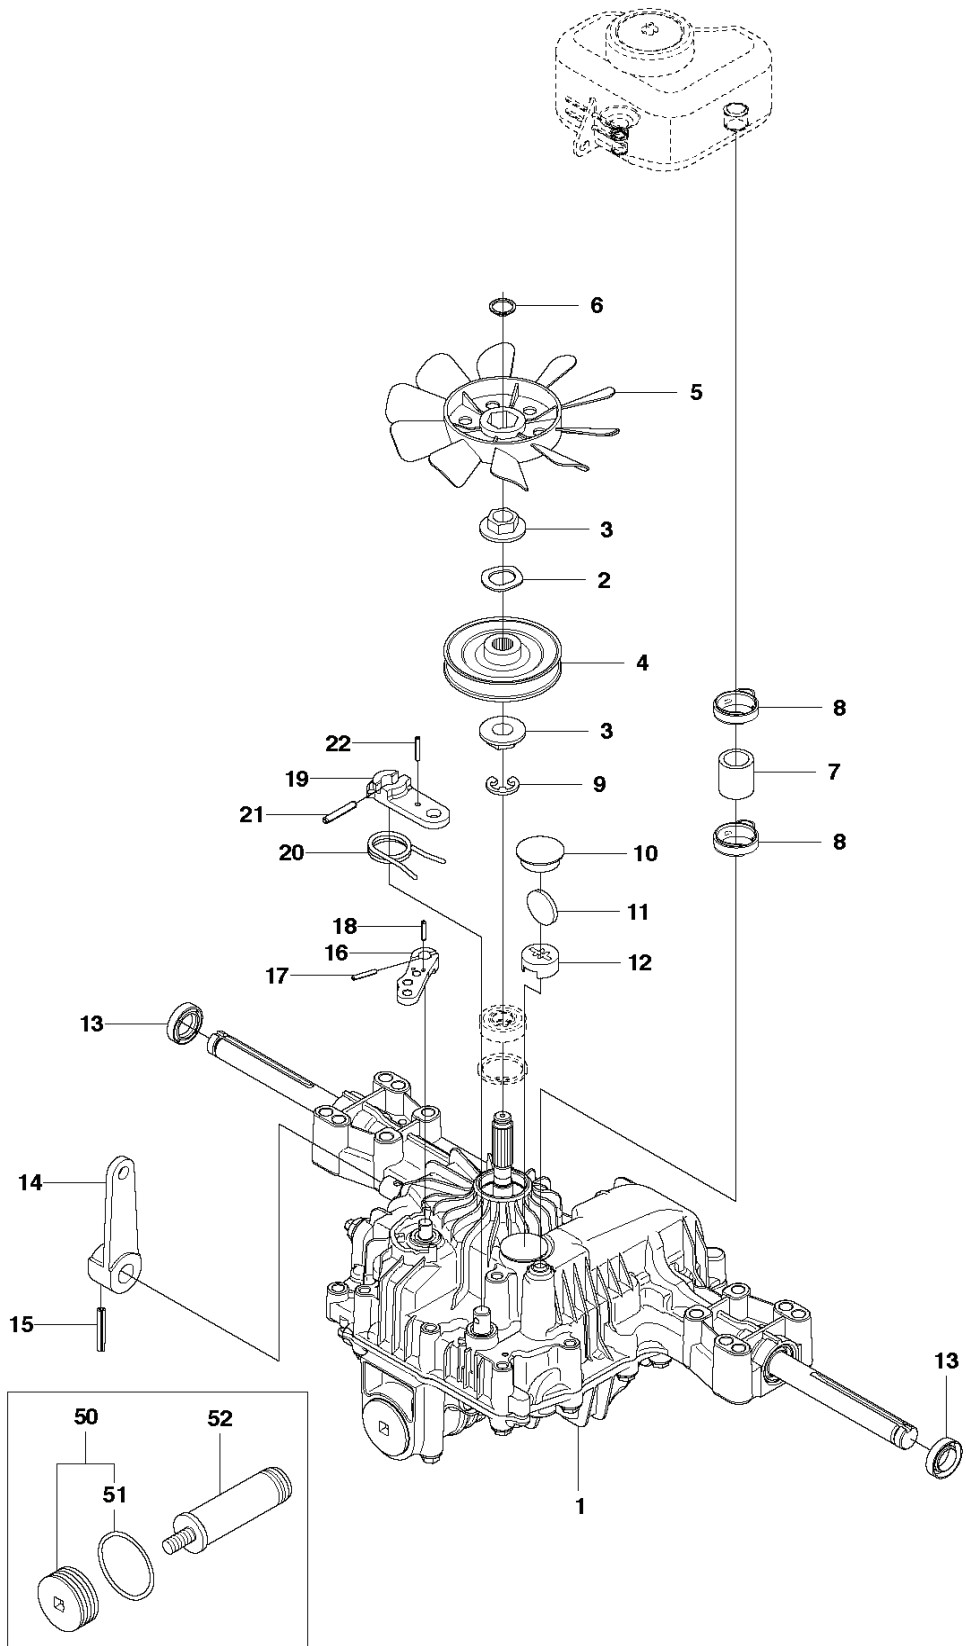

TRANSMISSION

REF.	ART. NR	ARTIKELBESKRIVNING	ANMÄRKNING	KIT
1	522930301	REM		1
2	544400201	REM		1
3	594977801	REM		1
4	506509201	DISTANSHYLSA		1
5	506555901	KIL		1
6	535482401	REMSKIVA		1
7	506597501	BRICKA		1
8	506556002	SCREW UNC		1
9	587425201	REMSTYRARE		1
10	725249371	SKRUV EHHM		2
11	732212001	LOCK NUT		2
12	535484401	REMSPÄNNARE KPL		1
13	535485001	TÄTNING		1
14	735312600	SPÄRRING		1
15	506665601	FJÄDER		1
16	581916301	REMSKIVA		1
17	544405301	REMSTYRARE		1
18	586320401	SCREW		1
19	581916401	AXEL		1
20	506675402	SKRUV EHHFM		1
21	734117441	BRICKA		1
22	586320201	DISTANS		1
23	535482201	REMSKIVA		1

K574

REF.	ART. NR	ARTIKELBESKRIVNING	ANMÄRKNING	KIT
1	590716801	TRANSMISSION		1
2	506986501	FJÄDERBRICKA		1
3	506986601	DISTANS		2
4	502451901	REMSKIVA		1
5	506986801	FLÄKT		1
6	735311500	SPÅRRING		1
7	502451601	RÖR		1
8	506987001	SLANGKLÄMMA		2
9	535402807	KLÄMMA		1
10	535402832	PLUGG		1
11	535402829	MAGNET		1
12	535402830	HÅLLARE		1
13	535402837	TÄTNING		2
14	502453201	REGLERARM		1
15	535402809	PIN RETAINING SCREW		1
16	535402817	HÄVARM		1
17	535402816	TAPP		1
18	535402833	TAPP		1
19	535402838	HÄVARM		1
20	535402839	FJÄDER		1
21	535402840	PIN RETAINING SCREW		1
22	535402841	TAPP		1
50	574515101	SATS		1
51	574515201	O-RING		1
52	535402819	FILTER		1