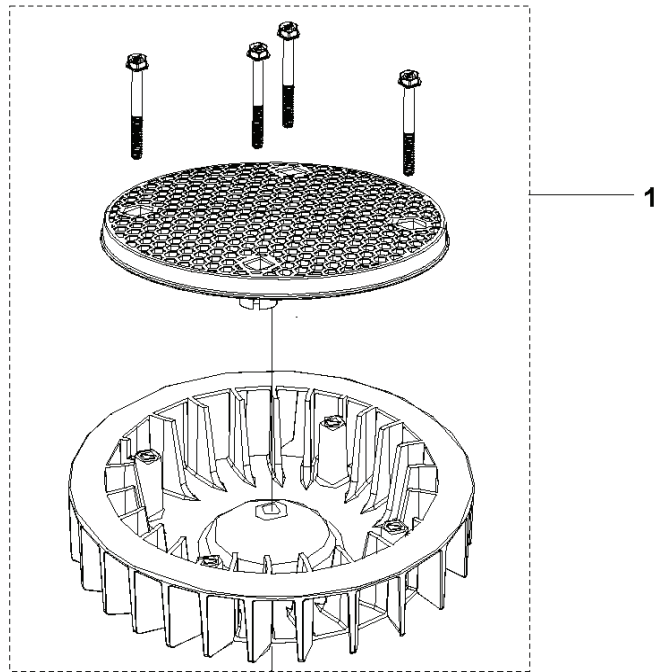

**D HV 586AE
FLYWHEEL**

REF.	ART. NR	ARTIKELBESKRIVNING	ANMÄRKNING	KIT
1	531147132	FLÅKTHJUL		1
2	531147133	SVÅNGHJUL		1
3	531147134	ARMATURE		1