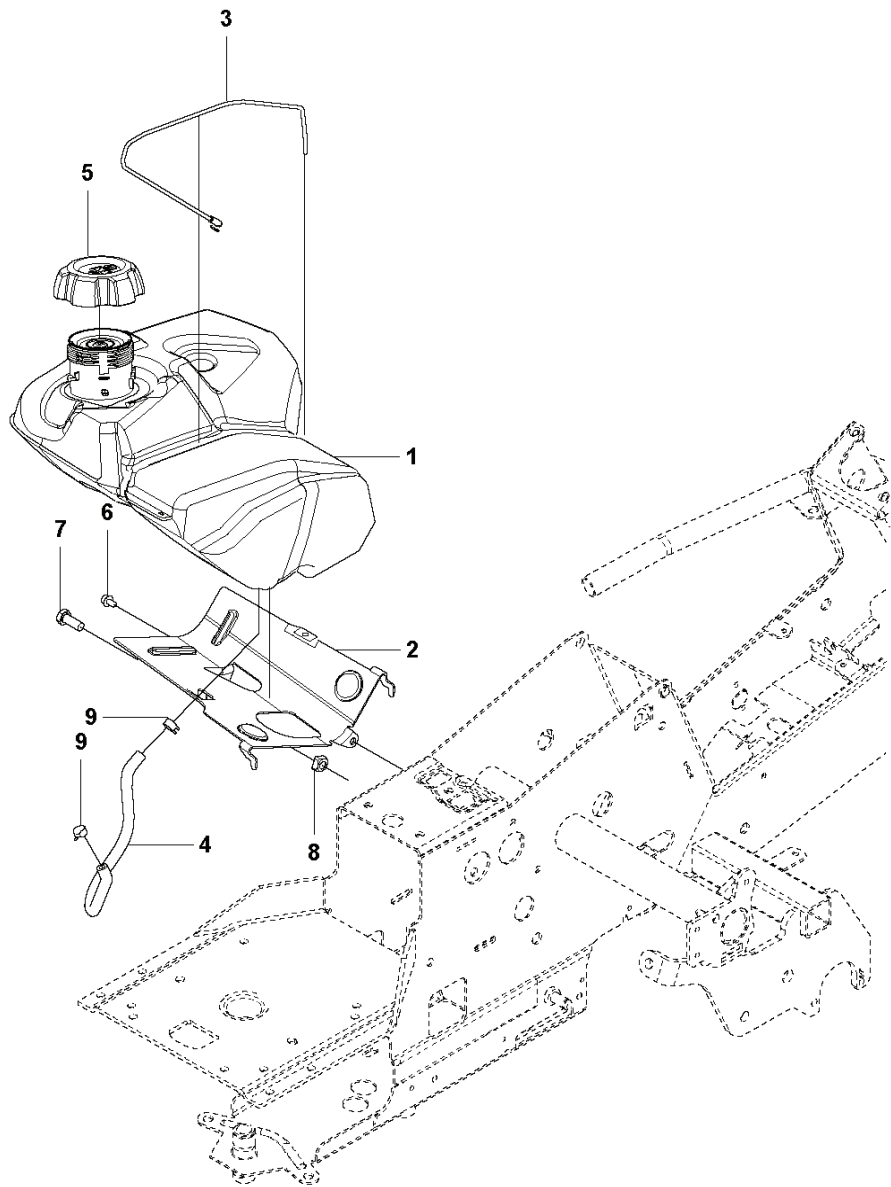

RESERVDELSKATALOG
: HUSQVARNA R 216T AWD

Reservdelista

RESERVDELSLISTA

FUEL SYSTEM

REF.	ART. NR	ARTIKELBESKRIVNING	ANMÄRKNING	KIT
1	577915001	BRÄNSLETANK		1
2	578053801	FÄSTE		1
3	578261501	VAJER		1
4	504800004	BRÄNSLESLANG		1
5	584248702	FUEL CAP		1
6	725236461	SKRUV EHHFT		1
7	725249371	SKRUV EHHM		1
8	732211601	LOCK NUT		1
9	535469701	HOSE BRACE		2

COVER - 1

REF.	ART. NR	ARTIKELBESKRIVNING	ANMÄRKNING	KIT
1	577614903	MOTORKÅPA KPL		1
3	578261304	TRANSMISSIONSKÅPA		1
4	588462803	SNÄPPE		1
5	578116501	GÅNGJÄRN		1
6	578116502	GÅNGJÄRN		1
7	722795402	NIT		6
10	544400501	SCREW		1
11	577062001	DEKAL		2