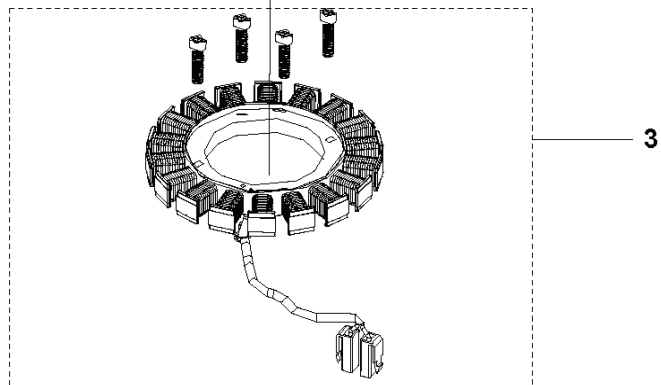

**D HV 586AE
FLYWHEEL**

REF.	ART. NR	ARTIKELBESKRIVNING	ANMÄRKNING	KIT
1	531147132	FLÅKTHJUL		1
2	531147133	SVÅNGHJUL		1
3	531147134	ARMATURE		1