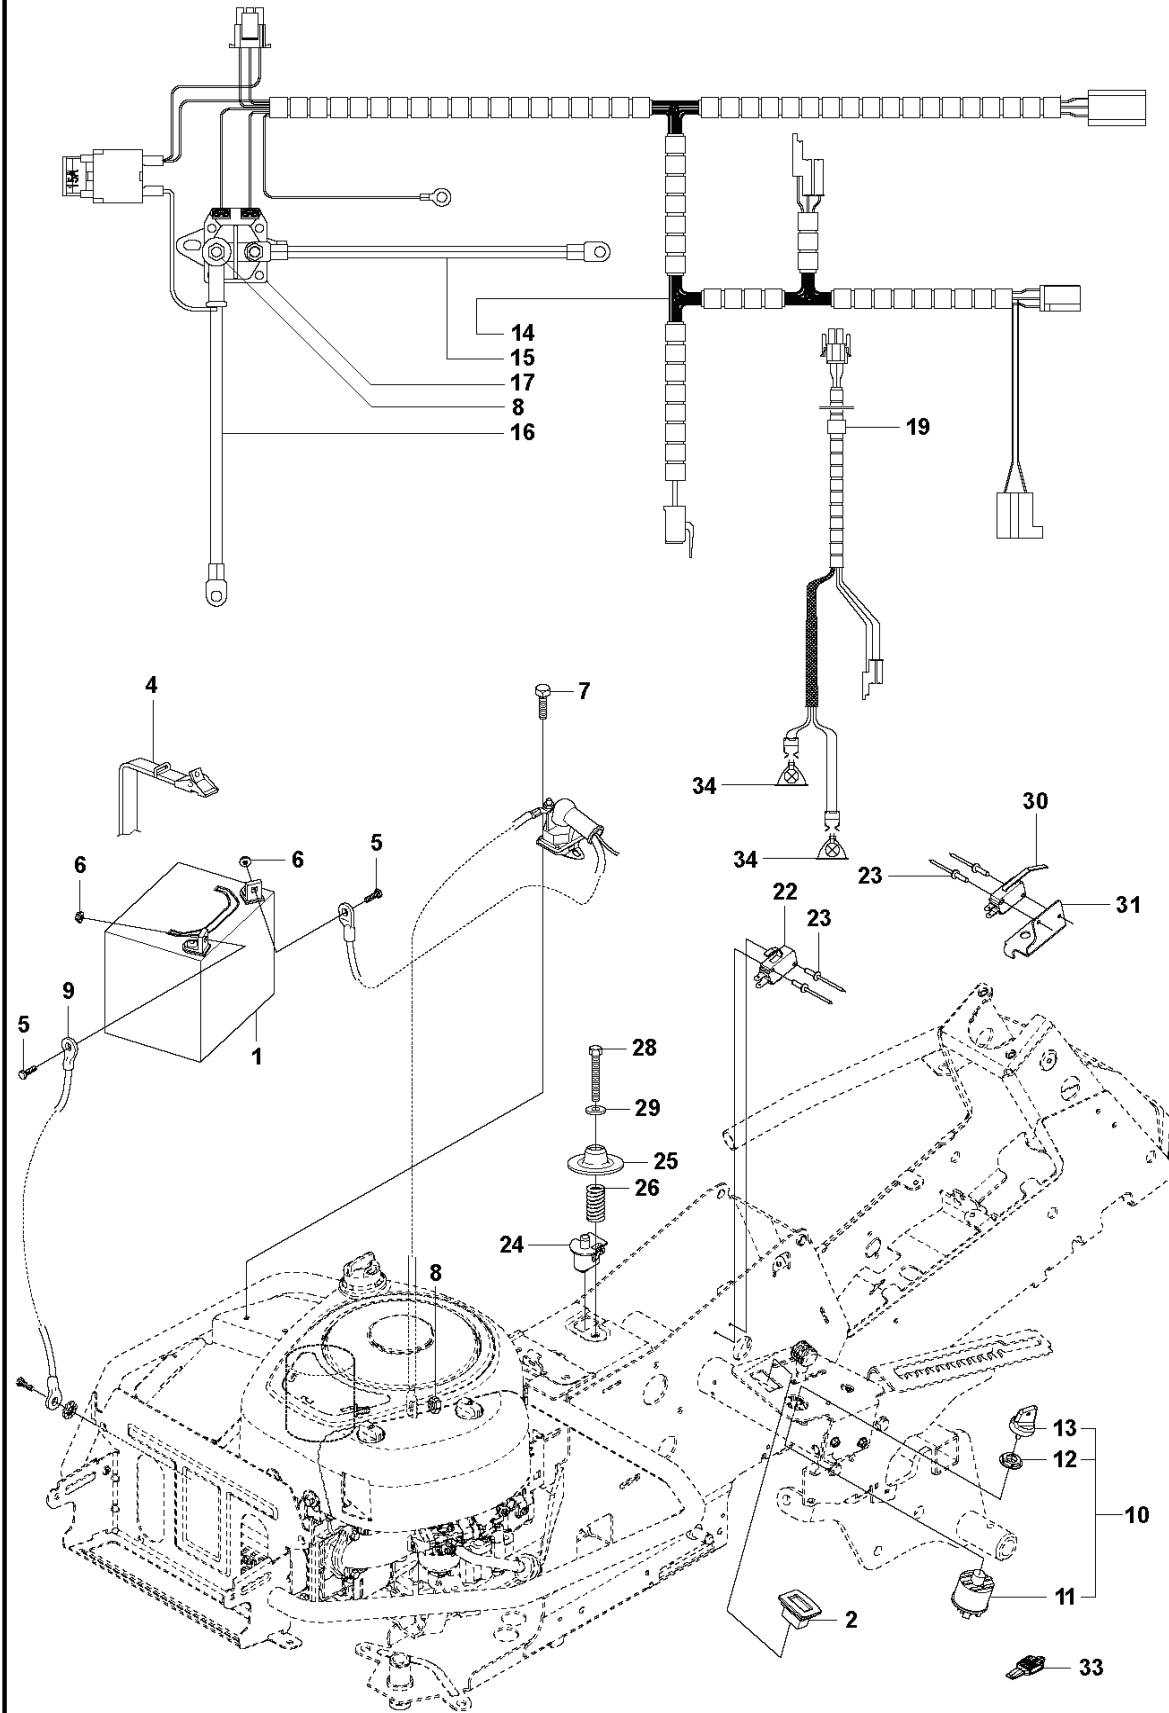

RESERVDELSKATALOG
: HUSQVARNA R 216T AWD

Reservdelista

RESERVDELSLISTA

FUEL SYSTEM

REF.	ART. NR	ARTIKELBESKRIVNING	ANMÄRKNING	KIT
1	577915001	BRÄNSLETANK		1
2	578053801	FÄSTE		1
3	578261501	VAJER		1
4	504800004	BRÄNSLESLANG		1
5	584248702	FUEL CAP		1
6	725236461	SKRUV EHHFT		1
7	725249371	SKRUV EHHM		1
8	732211601	LOCK NUT		1
9	535469701	HOSE BRACE		2

ELECTRICAL

REF.	ART. NR	ARTIKELBESKRIVNING	ANMÄRKNING	KIT
1	577041601	BATTERI		1
2	587764301	TIMMÄTARE		1
4	506836802	REM		1
5	522622101	SKRUV EHHM		2
6	522624301	MUTTER		2
7	725236461	SKRUV EHHFT		1
8	506899801	MUTTER		3
9	576183801	KABEL		1
10	544442101	TÄNDNINGSTRÖMBRYTARE		1
10	579434301	TÄNDNINGSTRÖMBRYTARE		1
11	578261701	TÄNDNINGSTRÖMBRYTARE		1
11	544442201	TÄNDNINGSTRÖMBRYTARE		1
12	544442301	MUTTER		1
13	544442401	TÄNDNINGSNYCKEL		1
14	578338301	KABLAGE		1
14	578338401	KABLAGE		1
15	576183901	KABEL		1
16	576183901	KABEL		1
16	586223901	VAJER		1
17	544439801	RELÄ		1
19	578328901	KABLAGE		1
22	574316101	BRYTARE		1
22	574316001	BRYTARE		1
23	544440701	NIT		4
24	506909601	BRYTARE		1
25	506909701	FJÄDERBRICKA		1
26	544441201	FJÄDER		1
28	725246451	SKRUV EHHM		1
28	725246051	SKRUV EHHM		1
29	734116401	BRICKA		1
30	574316101	BRYTARE		1
31	544415701	FÄSTE		1
33	586379401	HÄVARM		1
34	582214201	LAMPA		2

COVER - 1

REF.	ART. NR	ARTIKELBESKRIVNING	ANMÄRKNING	KIT
1	577614903	MOTORKÅPA KPL		1
3	578261304	TRANSMISSIONSKÅPA		1
4	588462803	SNÄPPE		1
5	578116501	GÅNGJÄRN		1
6	578116502	GÅNGJÄRN		1
7	722795402	NIT		6
10	544400501	SCREW		1
11	577062001	DEKAL		2

COVER - 2

14

REF.	ART. NR	ARTIKELBESKRIVNING	ANMÄRKNING	KIT
1	577704101	KÅPA		1
2	590964201	KÅPA		1
3	577729301	KÅPA		1
4	577729401	KÅPA		1
5	577729501	STÅNKSÅRM		1
6	577729601	STÅNKSÅRM		1
7	535429101	SPRING NUT		4
8	544400501	SCREW		14
9	577737501	REGLAGEKÅPA		1
10	577764501	LOCK NUT		1
11	599145201	KÅPA		1
13	578776301	AGGREGATKÅPA		1
14	576973401	DEKAL		1