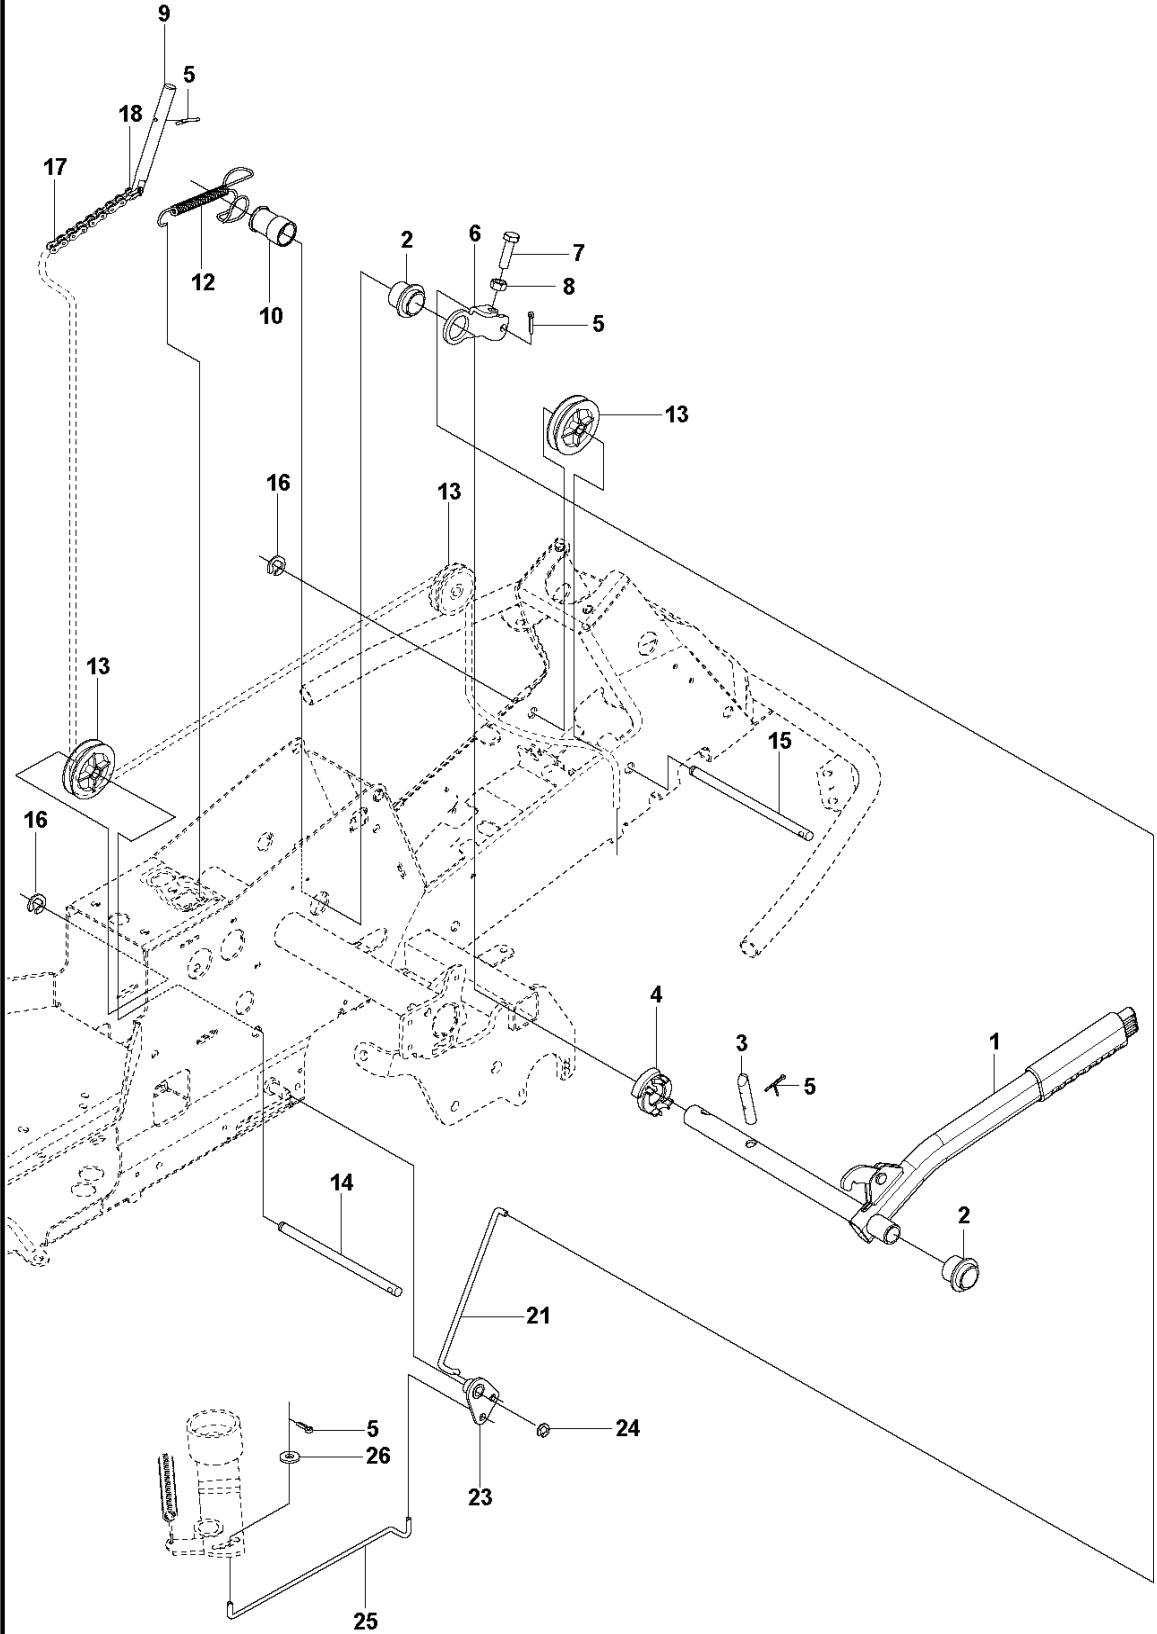

MOWER LIFT

REF.	ART. NR	ARTIKELBESKRIVNING	ANMÄRKNING	KIT
1	590880601	LYFTSPAK KPL		1
2	584871301	LAGER		1
2	588926901	LAGER		1
3	525406601	PENNOR		1
4	588927101	MOTHÅLL		1
5	721618301	SPLIT PIN		4
6	588927001	LYFTARM		1
7	725249751	SCREW		1
8	731232001	MUTTER (HEXAGON)		1
9	588927401	STÅNG		1
10	588927301	MOTHÅLL		1
12	588927501	FJÄDER		1
13	506905601	BRYTHJUL		2
14	582871901	AXEL		1
15	582871902	AXEL		1
16	735311820	SPÄRRYTTARE		2
17	506554609	KEDJA		1
18	506554701	LINKAGE		1
21	544456901	KOPPLINGSSTÅNG		1
23	544378601	LÄNK		1
24	735311420	SPÄRRYTTARE		1
25	544448801	KOPPLINGSSTÅNG		1
26	734116441	BRICKA		1