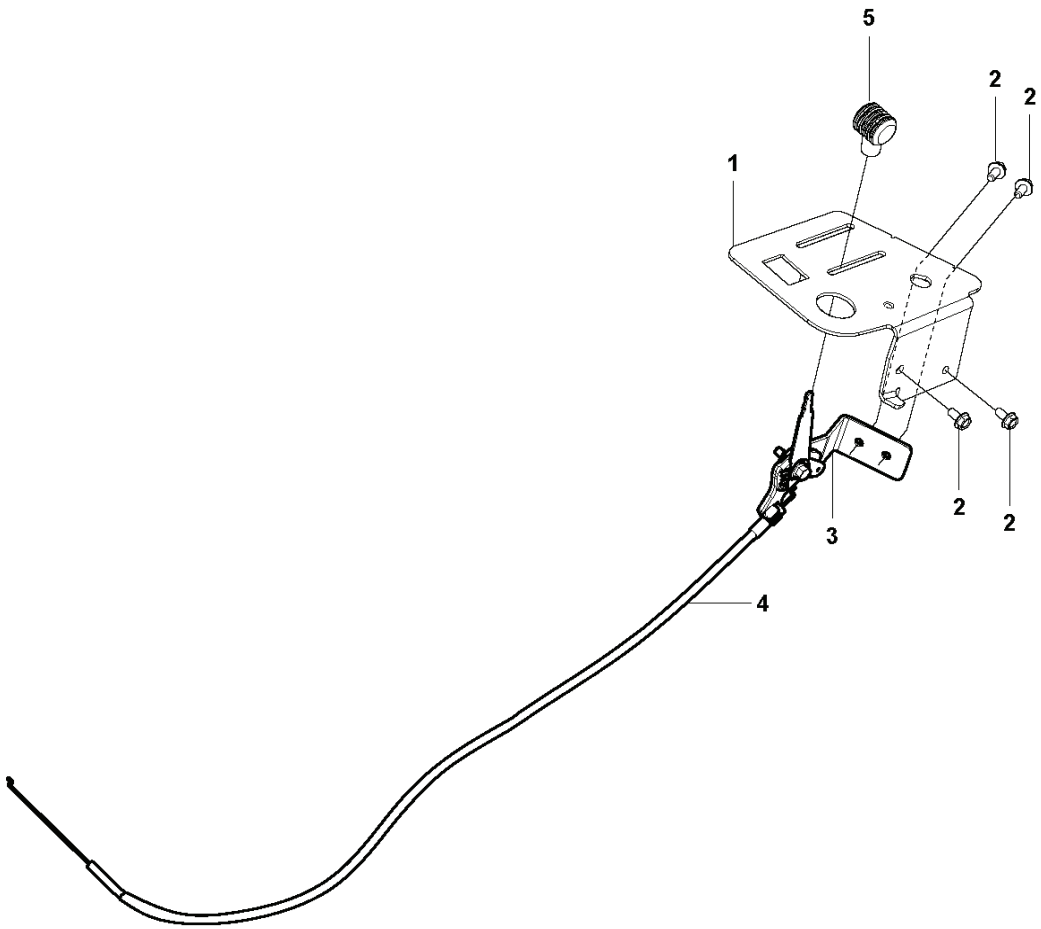

CONTROL UNIT

REF.	ART. NR	ARTIKELBESKRIVNING	ANMÄRKNING	KIT
1	578033101	STÖD		1
2	535475212	SKRUV EHHFM		4
3	578023501	GASREGLAGE		1
4	544301712	VAJER		1
5	506889101	KNOPP		1