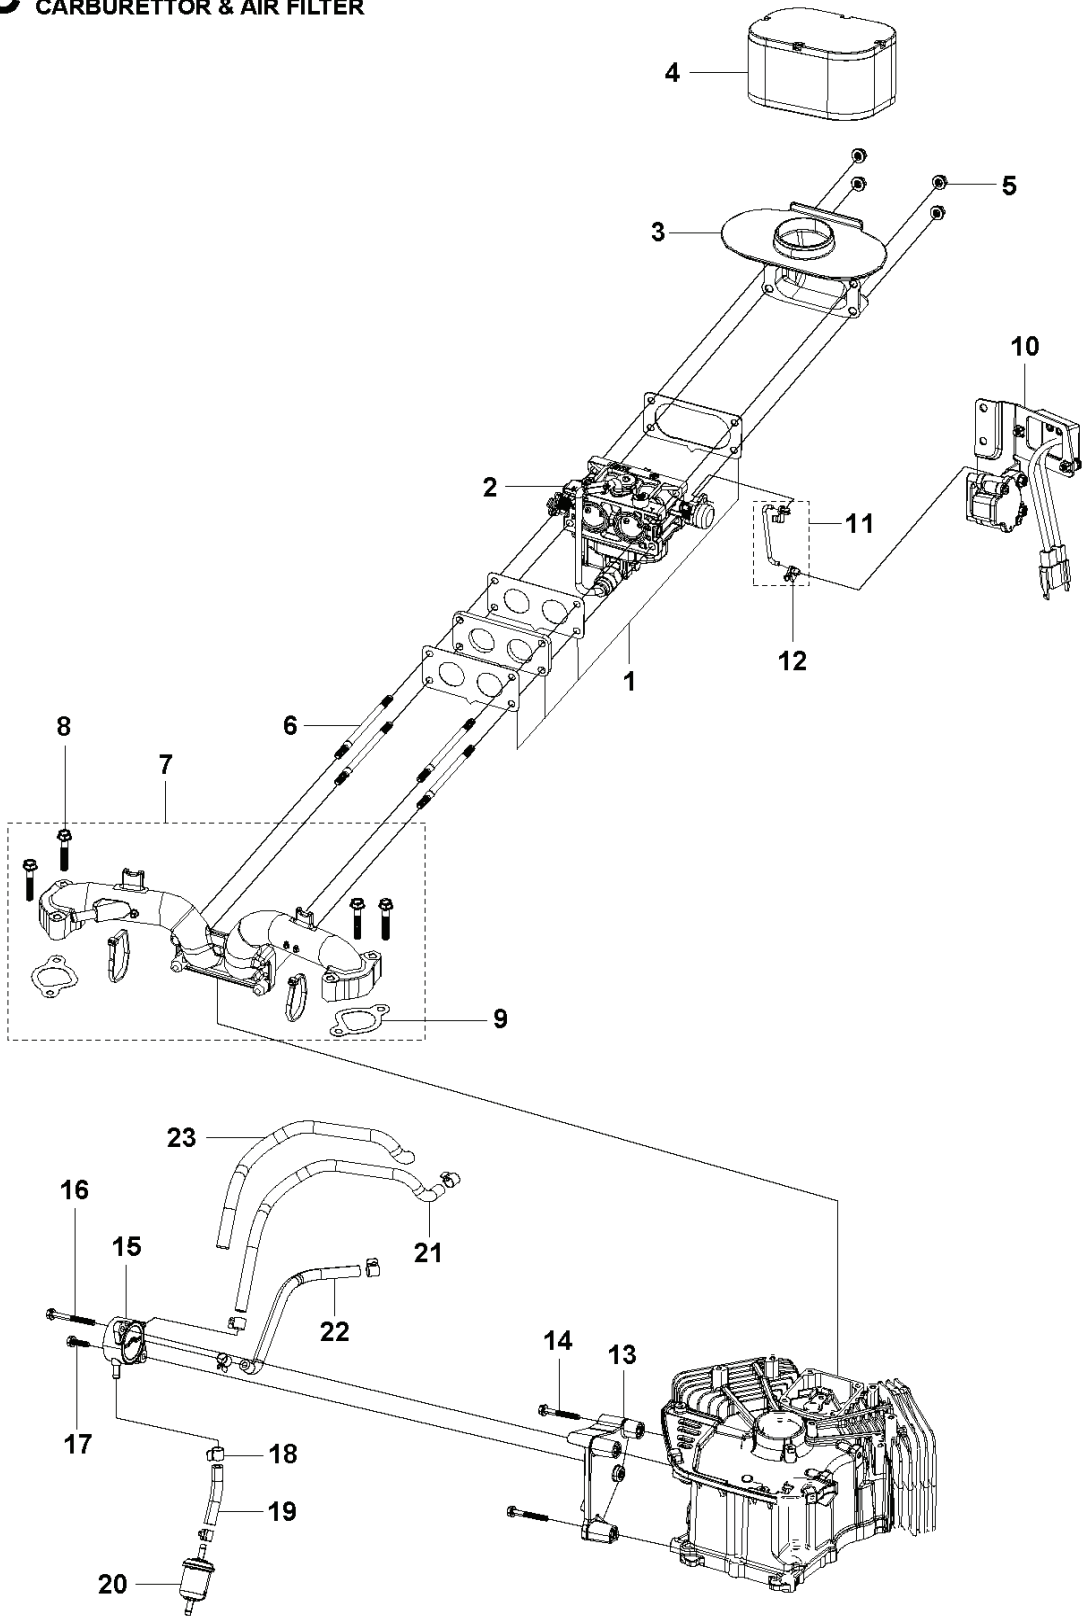

C HV 586AE
CARBURETTOR & AIR FILTER

REF.	ART. NR	ARTIKELBESKRIVNING	ANMÄRKNING	KIT
1	531147107	PACKNINGSSATS	CARBURETTOR GASKET KIT	1
2	531147108	FÖRGASARE		1
3	531147109	SÅTE	AIR FILTER SEAT	1
4	531147110	LUFTFILTER	ELEMENT	1
5	599349345	MUTTER	GB/T 6177.1: M6	1
6	599349230	STUD	T040: M6 L=113	1
7	531147111	RÖR KPL	INTAKE PIPE ASSY	1
8	598607501	BULT	GB/T 5789: M6 L=35	1
9	599595101	PACKNING	CARBURETTOR GASKET	1
10	531147112	CHOKEREGGLAGE		1
11	531147113	STÅNG	CHOKE PULL ROD KIT	1
12	599596701	LÅS	CHOKE LOCK	1
13	531147114	FÄSTE	FUEL PUMP BRACKET	1
14	531147115	BULT	GB/T 5789: M6 L=45	1
15	531147116	BRÄNSLEPUMP		1
16	531147117	BULT	GB/T 16674.1: M6 L=55	1
17	598684559	BULT	GB/T 5789: M6 L=25	1
18	599595401	KLÄMMA	HOSE CLIP	1
19	531147118	RÖR		1
20	598581801	BRÄNSLEFILTER		1
21	531147119	RÖR		1
22	531147120	RÖR		1
23	531147152	HYLSA	PROTECTIVE SLEEVE	1