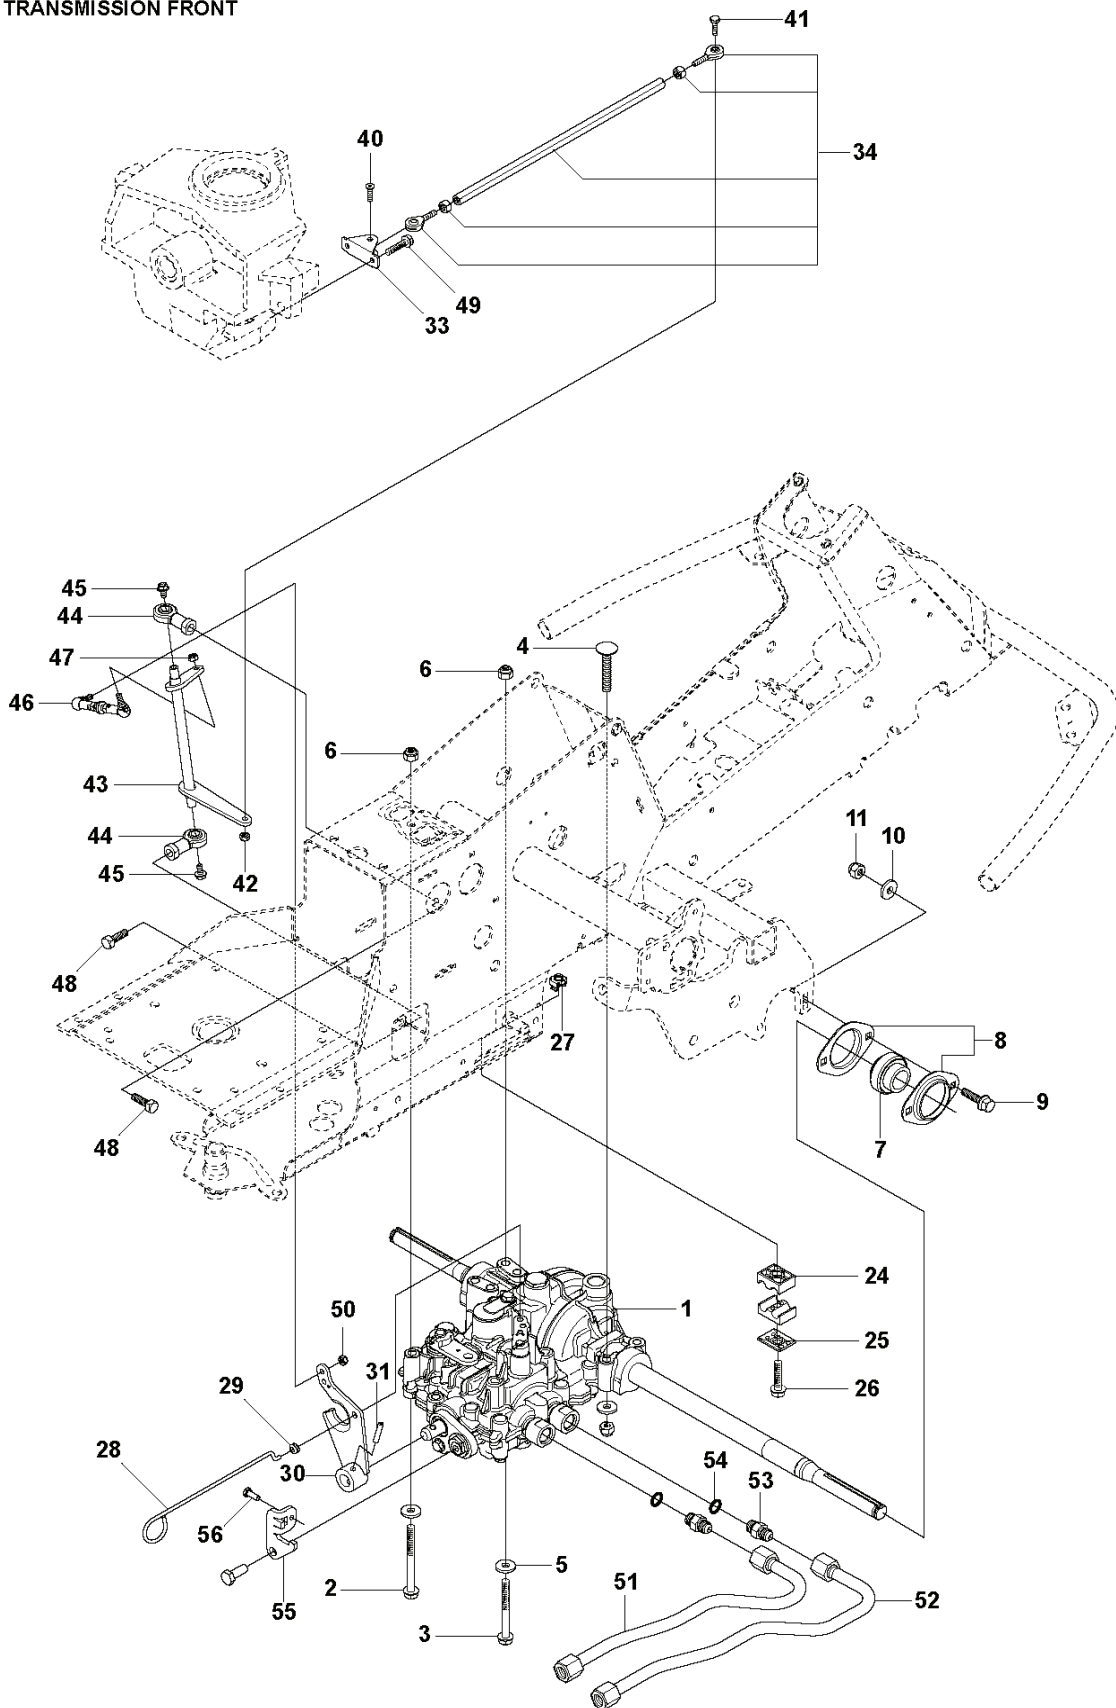

TRANSMISSION FRONT

REF.	ART. NR	ARTIKELBESKRIVNING	ANMÄRKNING	KIT
1	575484301	TRANSMISSION		1
2	725246751	SKRUV EHHM		1
3	725246451	SKRUV EHHM		1
4	535423803	SKRUV RSQM		1
5	734116401	BRICKA		3
6	732211801	LOCK NUT		3
7	544008902	LAGER		1
8	544009002	LAGERHUS		2
9	506570105	SKRUV EHHFM		2
10	734116401	BRICKA		2
11	732211801	LOCK NUT		2
24	544373302	RÖRHÅLLARE		1
25	544373802	TÄCKPLATTA		1
26	506570107	SKRUV EHHFM		1
27	544811701	KÖRGMUTTER		1
28	535499701	ARM		1
29	503735801	BUSHING		1
30	578291901	HÄVARM		1
31	721434701	SPÄNNSTIFT		1
33	535492802	FÄSTE		1
34	544456703	STÅNG		1
40	544841701	SCREW		1
41	725237071	SKRUV EHHM		1
42	732211601	LOCK NUT		1
43	592910901	HÄVARM		1
44	506951701	LÄNKHUVUD		2
45	732211801	LOCK NUT		2
45	535475212	SKRUV EHHFM		1
46	544441901	JUSTERSTÅNG		1
47	732211601	LOCK NUT		1
48	725249371	SKRUV EHHM		2
49	725236651	HEXAGONAL SCREW M6X12		2
50	732211601	LOCK NUT		3
51	544808001	HYDRAULRÖR		2
52	544807901	HYDRAULRÖR		2
53	535426806	RÖRKOPPLING		2
54	592954301	PACKNING		2
55	578047801	FÄSTE		1
56	725236861	SKRUV EHHFT		1