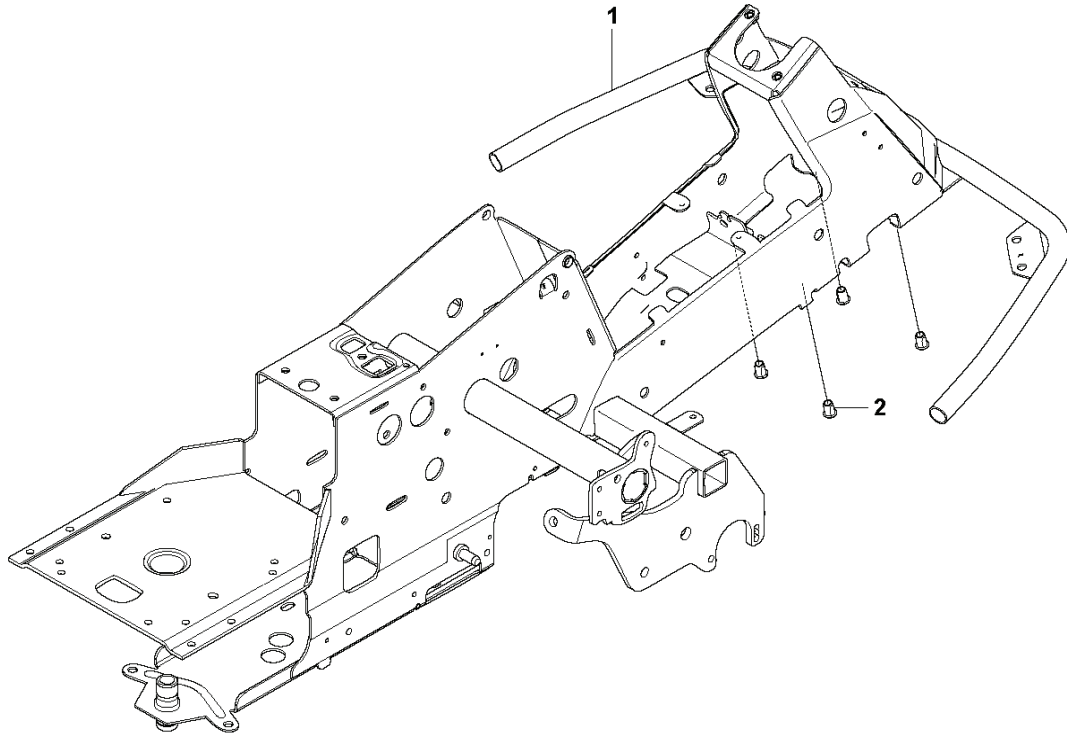

CHASSIS

REF.	ART. NR	ARTIKELBESKRIVNING	ANMÄRKNING	KIT
1	594700702	CHASSI		1
2	506916201	MUTTER		4