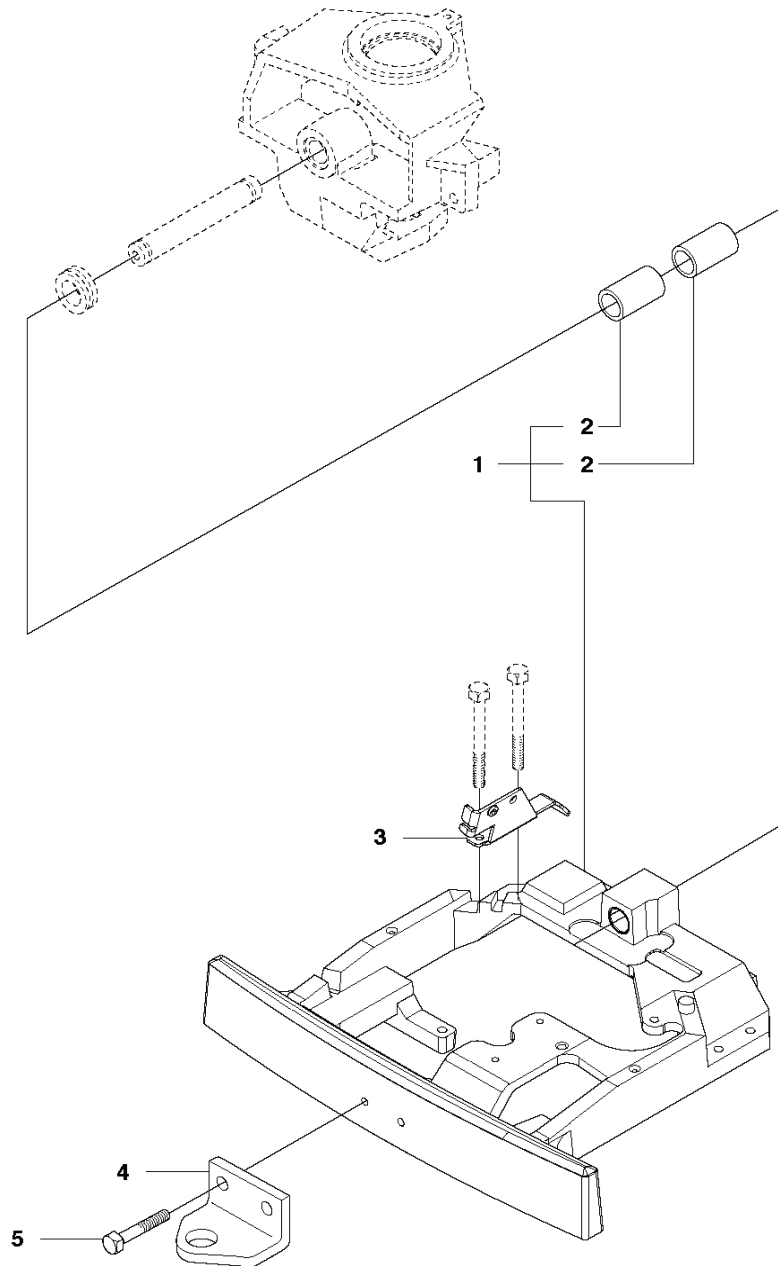

CHASSIS, REAR - 1

REF.	ART. NR	ARTIKELBESKRIVNING	ANMÄRKNING	KIT
1	535406001	FÄSTE		1
1	582244601	FÄSTE		1
2	506986102	GLIDLAGER		2
3	544262101	FÄSTE		1
4	506889901	HÅKE		1
5	725249371	SKRUV EHHM		2