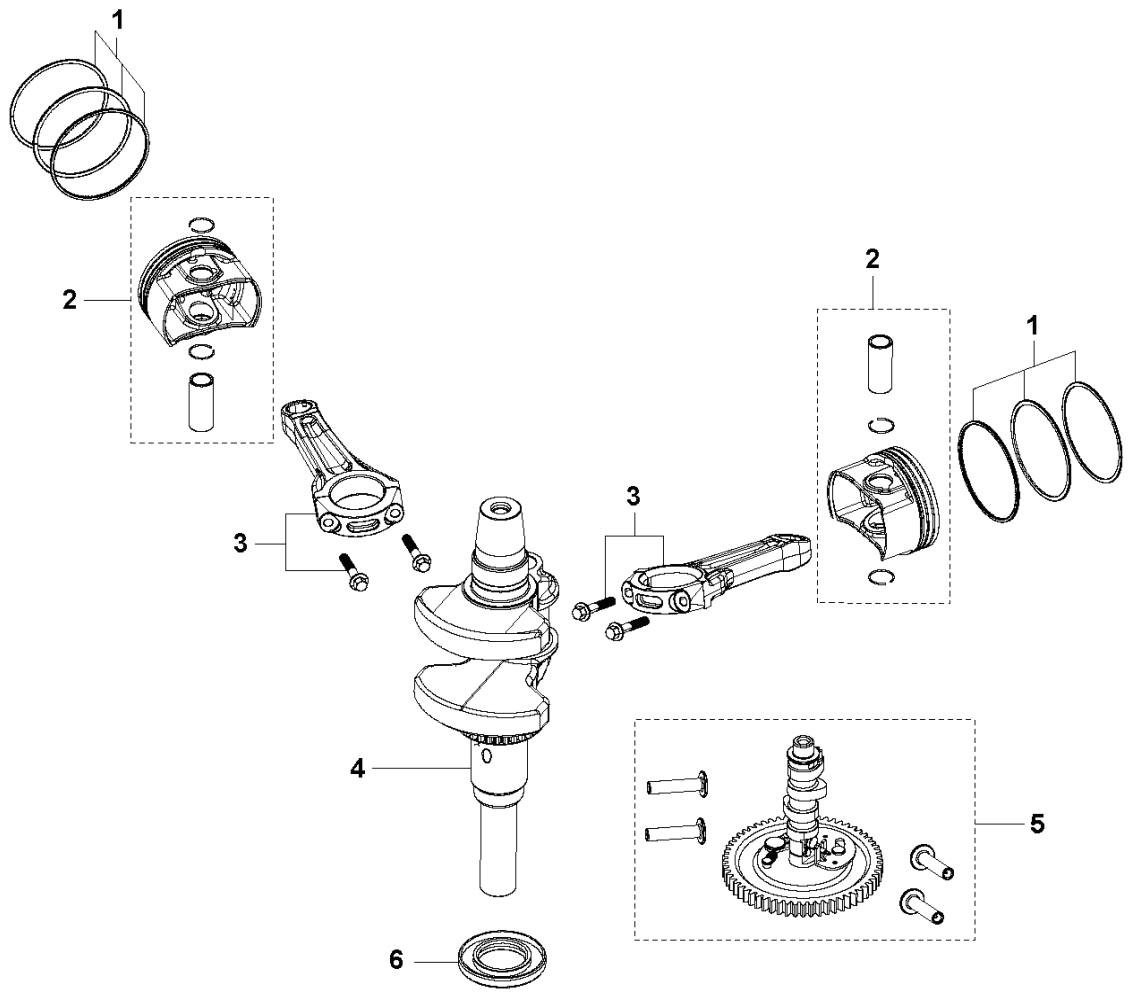

B HV 586AE
PISTON & CRANKSHAFT

REF.	ART. NR	ARTIKELBESKRIVNING	ANMÄRKNING	KIT
1	531147102	KOLVRING	SET	1
2	531147103	KOLV KPL		1
3	531147104	VEVSTAKE		1
4	531147105	VEVAXEL		1
5	531147106	KAMAXEL	Kit	1
6	598607801	SEAL	OIL SEAL	1