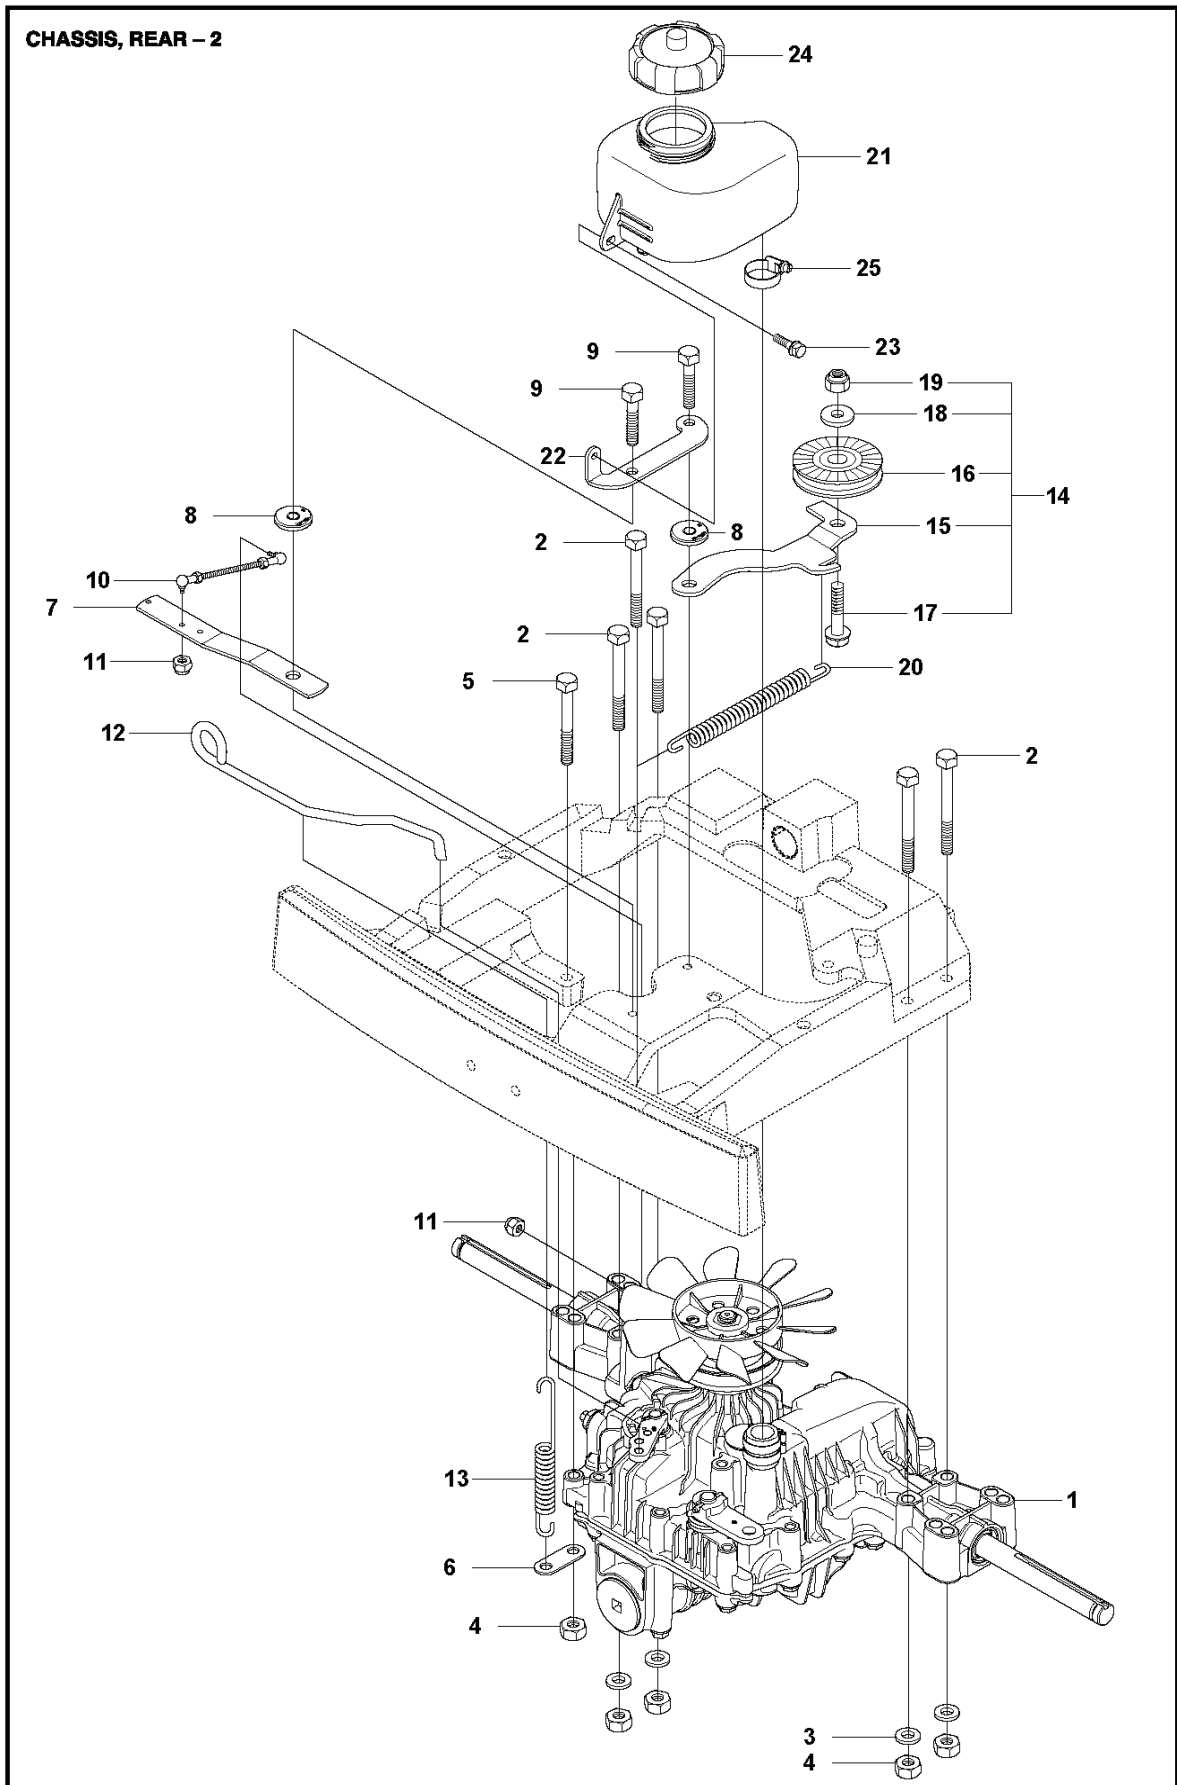

CHASSIS, REAR - 2

REF.	ART. NR	ARTIKELBESKRIVNING	ANMÄRKNING	KIT
1	590716801	TRANSMISSION		1
2	725246751	SKRUV EHHM		5
3	734116401	BRICKA		4
4	731231801	MUTTER (HEXAGON)		5
5	725245951	SKRUV EHHM		1
5	725246251	SKRUV EHHM		1
6	506599301	LÄNK		1
7	579596801	HÄVARM		1
8	506918702	BRICKA		1
8	584288604	BRICKA		2
9	725245171	SKRUV EHHM		2
10	506987501	JUSTERSTÅNG		1
11	732211401	LOCK NUT		2
12	506988201	FRIKOPPLINGSSTÅNG		1
13	506834301	FJÄDER		1
14	506988401	REMSPÄNNARE KPL		1
15	588740401	REMSPÄNNARE		1
16	506946901	REMSKIVA		1
17	725245571	SKRUV EHHM		1
18	734116441	BRICKA		1
19	732211801	LOCK NUT		1
20	506988601	FJÄDER		1
21	544100102	EXPANSIONSTANK		1
22	544121701	FÄSTE		1
23	725236461	SKRUV EHHFT		1
24	506673301	TANKLOCK KPL		1
25	505131102	SLANGKLÄMMA		1