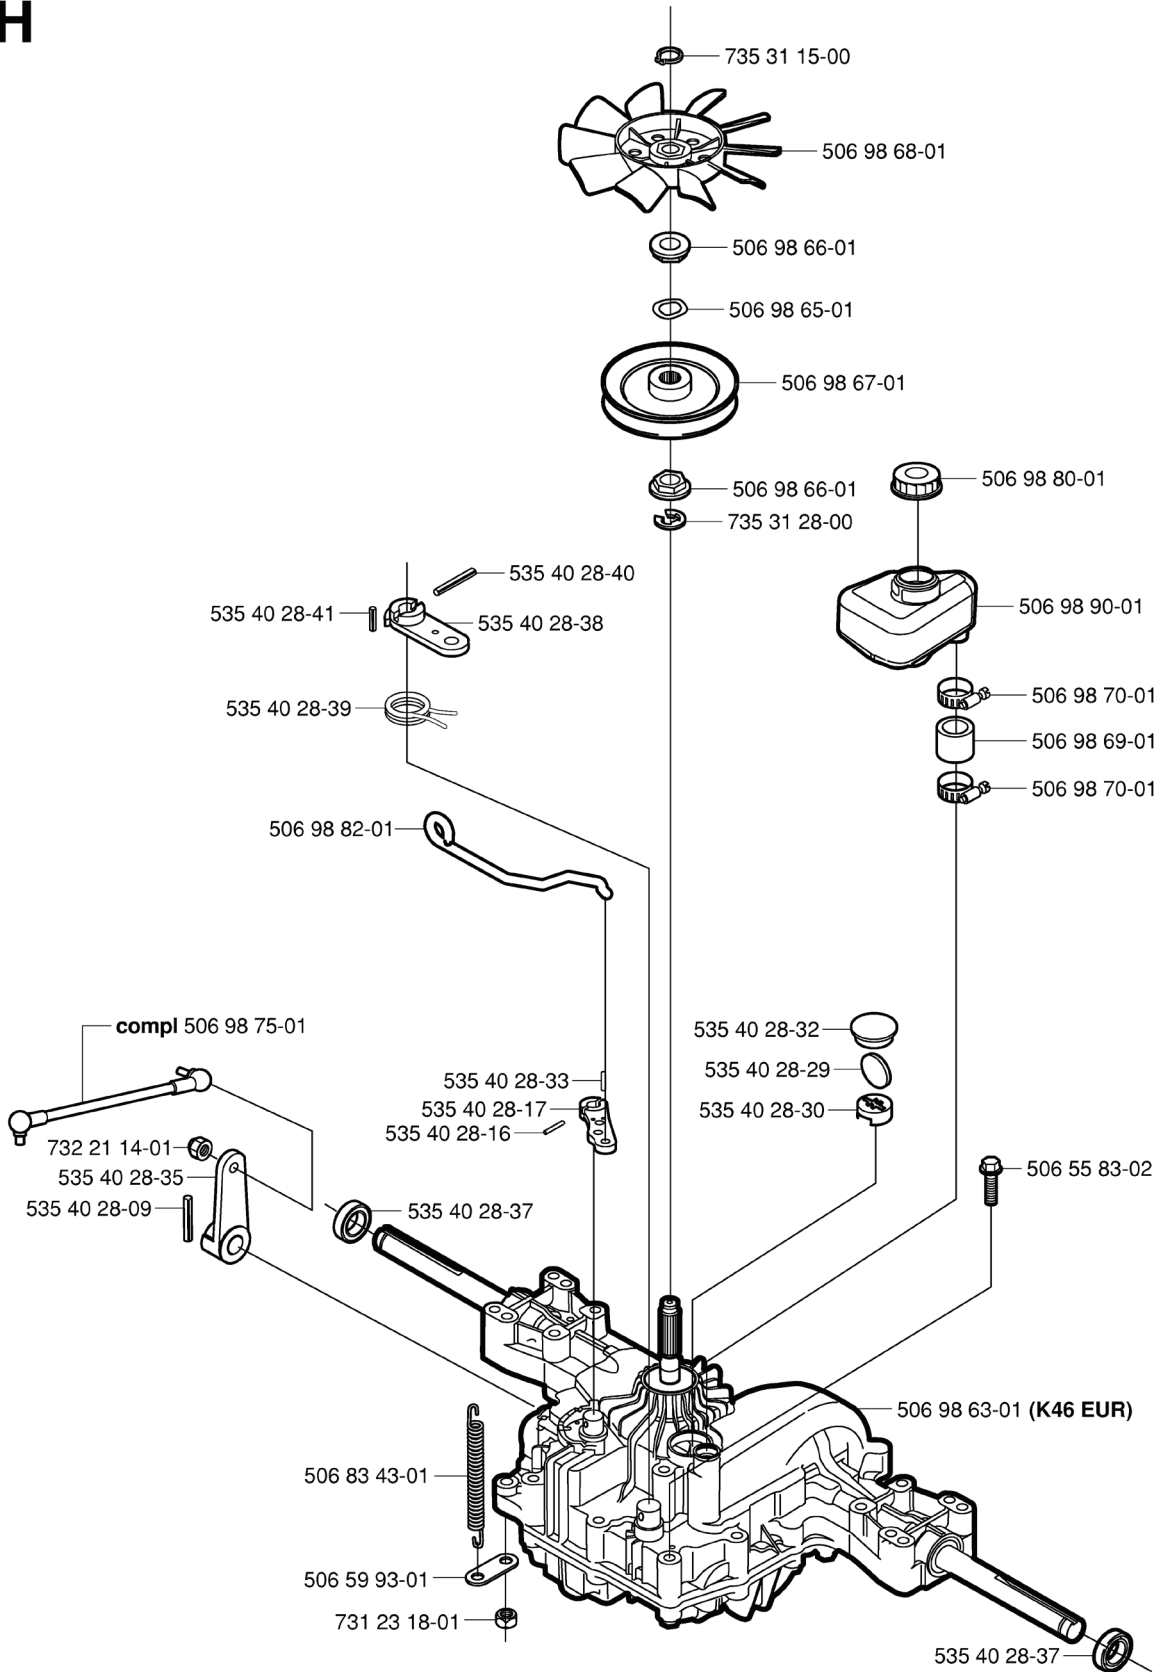

H

xxx xx xx-xx = New part,
Neues teil,
Nouvelle piece,
Nueva pieza,
Ny detalj