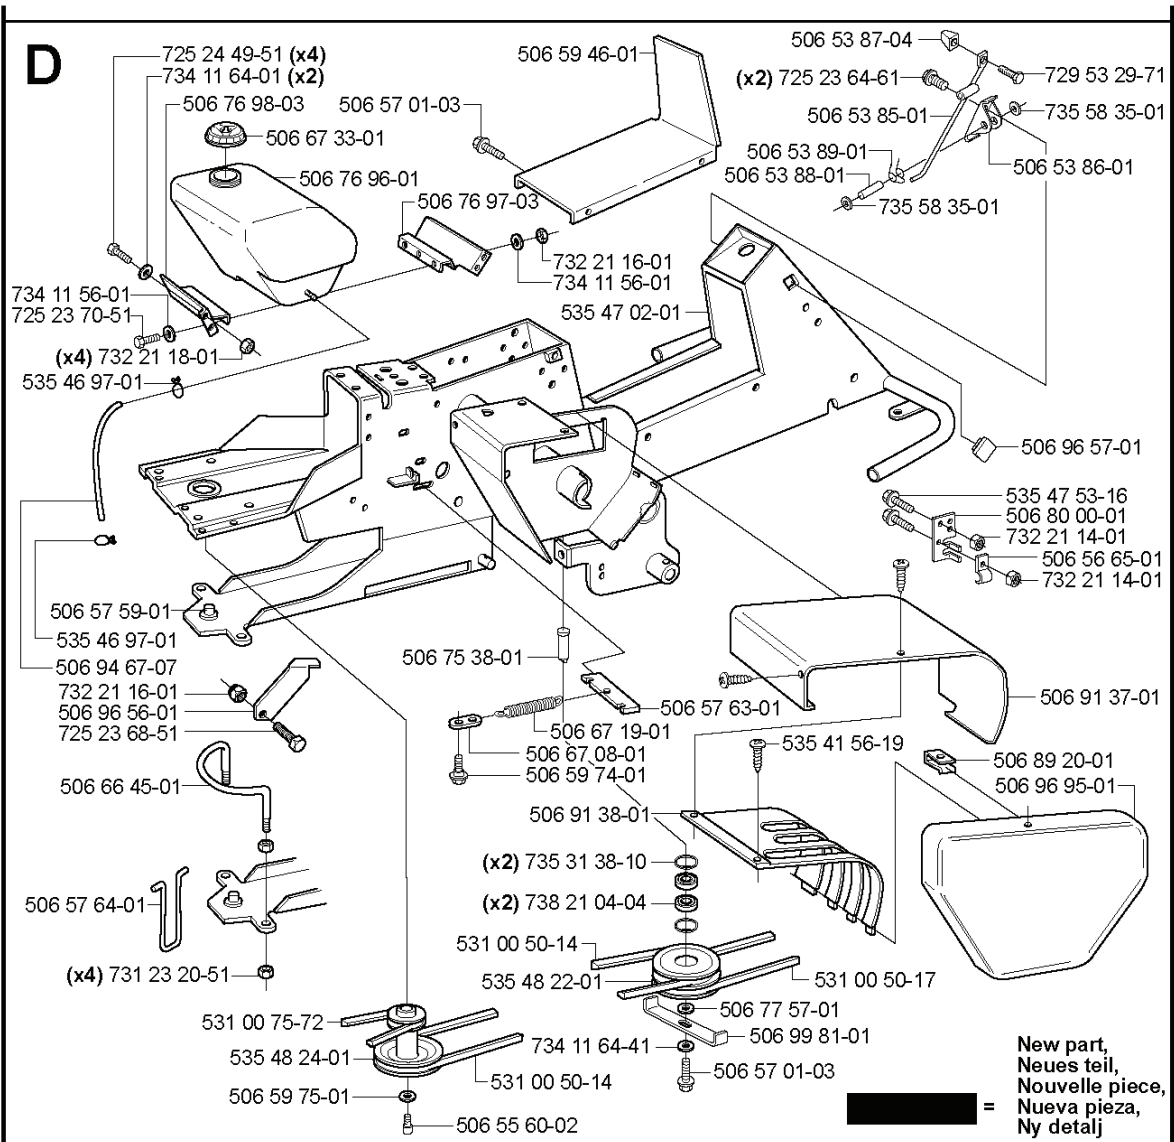

D

New part,
Neues teil,
Nouvelle piece,
Nueva pieza,
Ny detalj

=