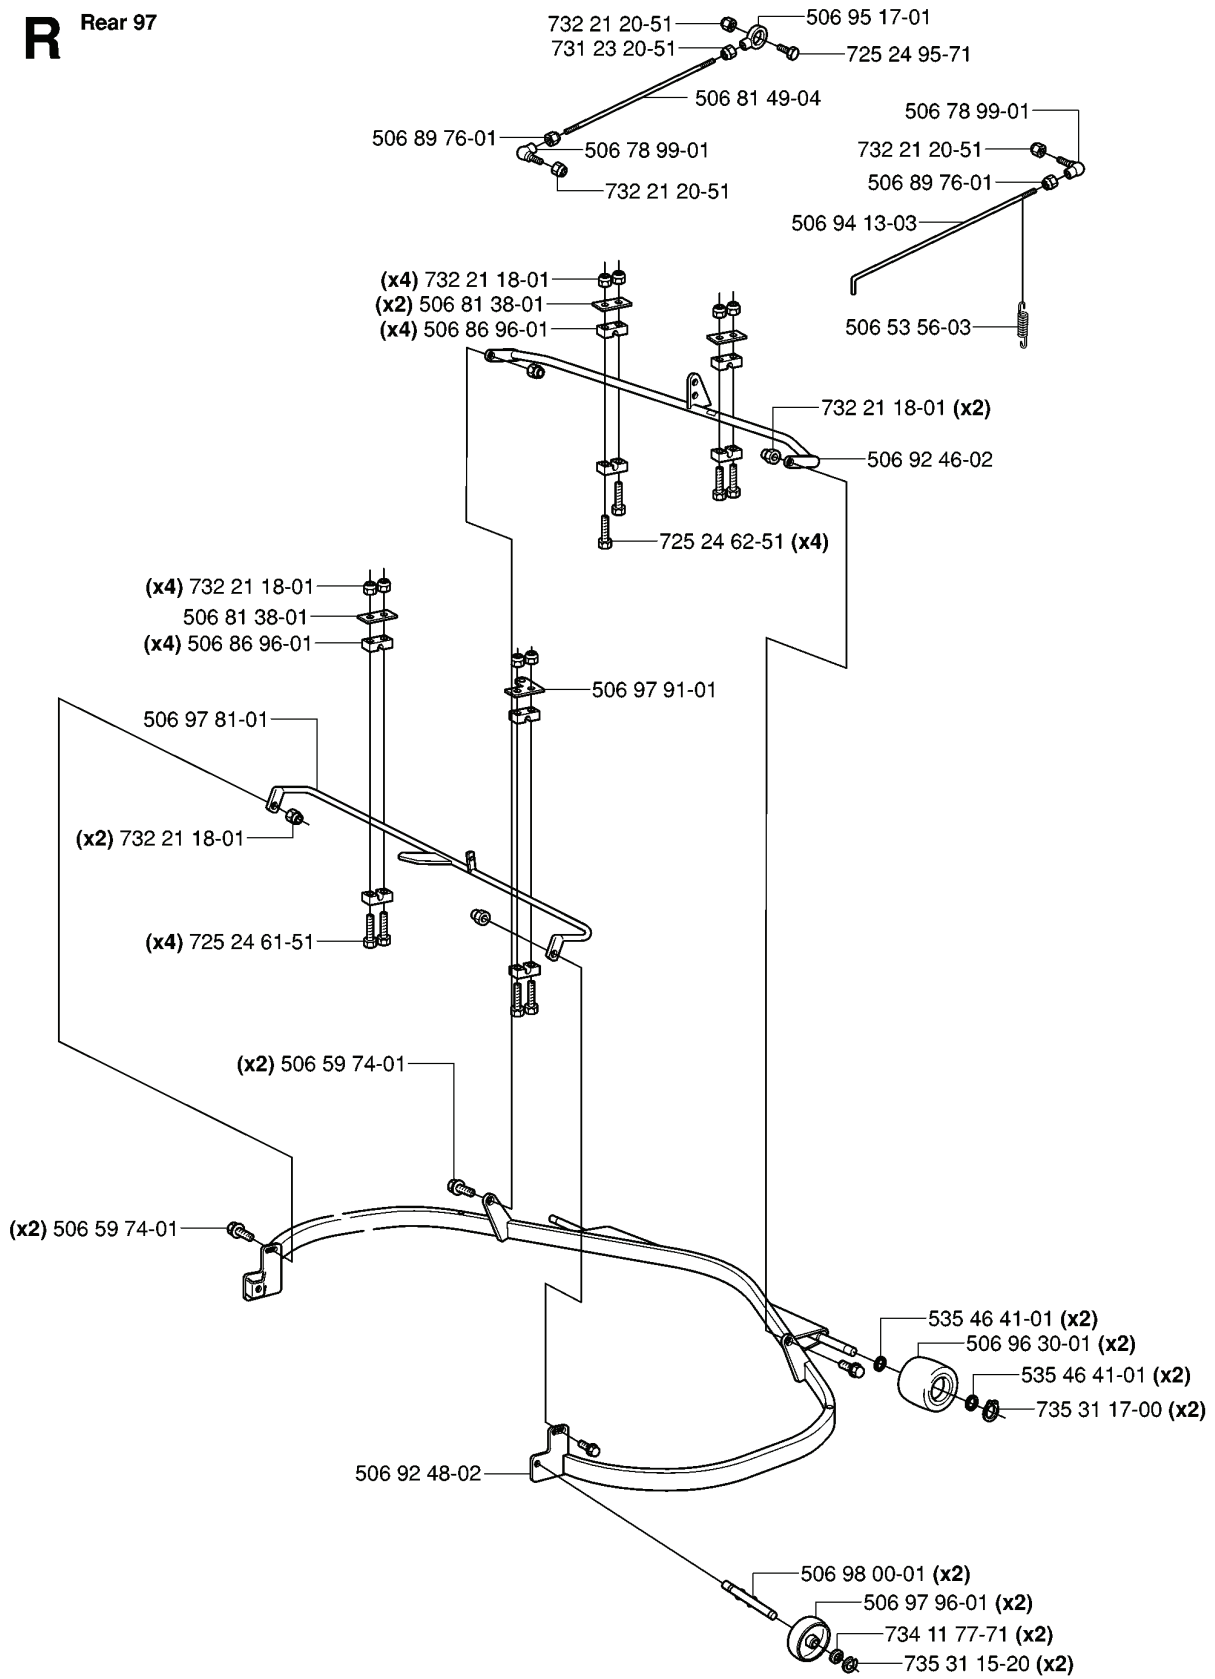

R Rear 97

New part,
Neues teil,
Nouvelle piece,
Nueva pieza,
Ny detalj

xxx xx xx-xx =