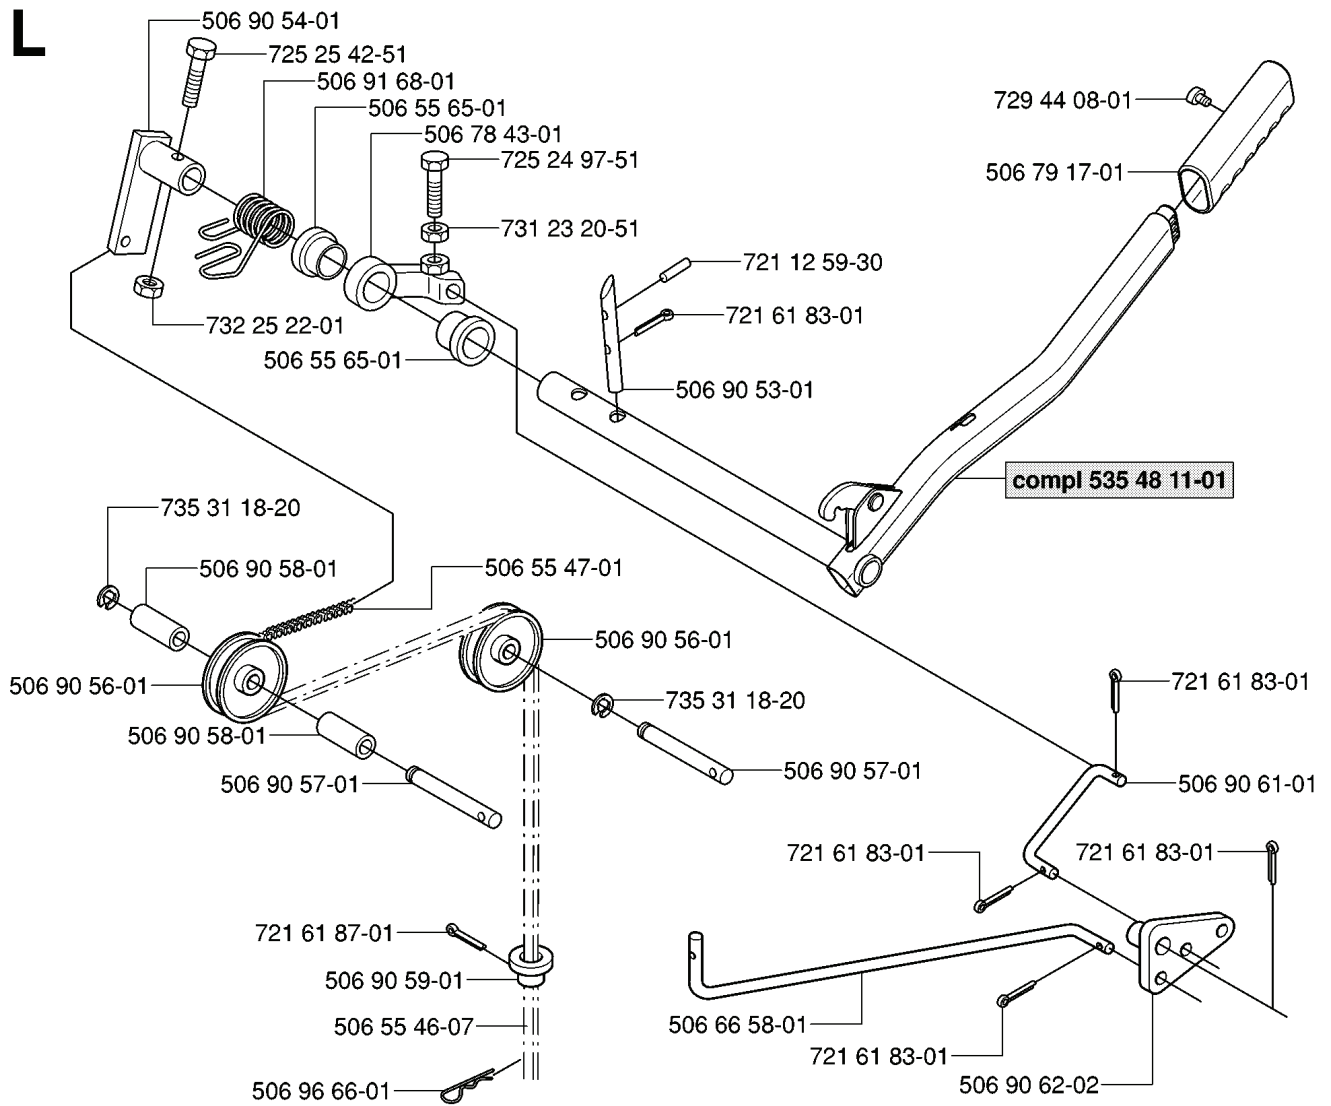

REF.	ART. NR	ARTIKELBESKRIVNING	ANMÄRKNING	KIT
535 41 56-19	535415619	SCREW		1
531 00 50-17	531005017	REM		1
506 77 57-01	506775701	BRICKA		1
506 99 81-01	506998101	REMSTYRARE		1
506 57 01-03	506570103	SKRUV EHHFM		1
506 96 95-01	506969501	CONTROL CAP		1
506 89 20-01	506892001	SPEED NUT		1
506 91 37-01	506913701	TÄCKPLATTA		1
732 21 14-01	732211401	LOCK NUT		1
506 56 65-01	506566501	KLÄMMA		1
506 80 00-01	506800001	FÄSTE		1
535 47 53-16	535475316	SKRUV EHHFM		1
506 96 57-01	506965701	PLUGG		1
506 53 86-01	506538601	FÄSTE		1
729 53 29-71	729532971	SKRUV CRPANT		1

L

REF.	ART. NR	ARTIKELBESKRIVNING	ANMÄRKNING	KIT
506 90 54-01	506905401	LYFTARM		1
725 25 42-51	725254251	SKRUV EHHM		1
506 91 68-01	506916801	FJÄDER		1
506 78 43-01	506784301	LÄNK KPL		1
725 24 97-51	725249751	SCREW		1
731 23 20-51	731232051	MUTTER (HEXAGON)		1
732 25 22-01	732252201	HEXAGON LÅSMUTTER		1
506 55 65-01	506556501	LAGER		1
735 31 18-20	735311820	SPÅRRYTARE		1
506 90 58-01	506905801	RÖRHILSA		1
506 90 56-01	506905601	BRYTHJUL		1
721 61 87-01	721618701	SPLIT PIN		1
506 90 59-01	506905901	KEDJESTOPP		1
506 55 46-07	506554607	KEDJA		1
506 96 66-01	506966601	HAIR PIN COTTER		1
506 66 58-01	506665801	CLUTCH ROD REAR		1
506 90 62-02	506906202	LÄNK KPL		1
506 90 61-01	506906101	KOPPLINGSSTÅNG		1
506 90 57-01	506905701	AXEL		1
506 55 47-01	506554701	LINKAGE		1
506 90 53-01	506905301	PENNOR		1
721 61 83-01	721618301	SPLIT PIN		1
721 12 59-30	721125930	RÄFFELPINNE		1
535 48 11-01	535481101	LIFT LEVER CPL.		1
506 79 17-01	506791701	HANDTAG		1
729 44 08-01	729440801	SCREW SLCSRT		1