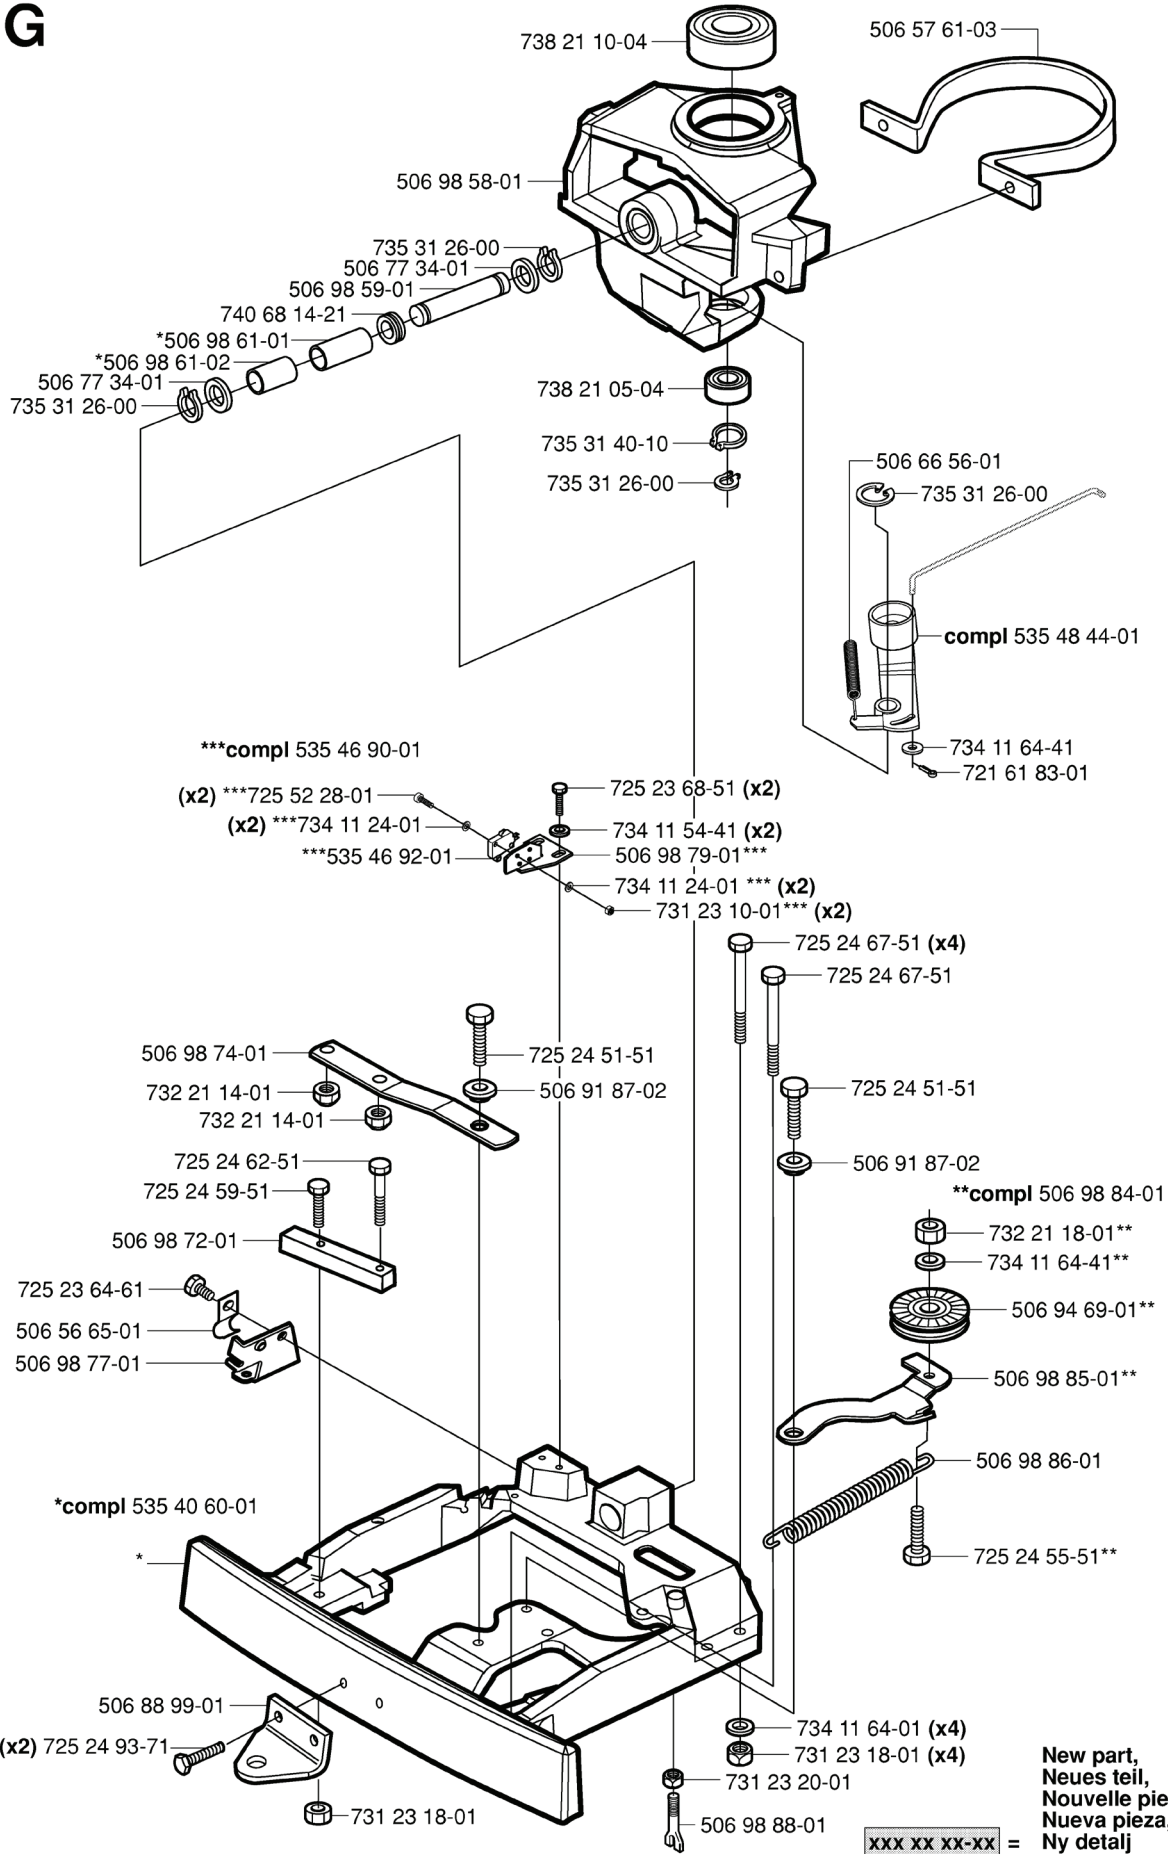

G

New part,
Neues teil,
Nouvelle piece,
Nueva pieza,
Ny detalj

xxx xx xx-xx =