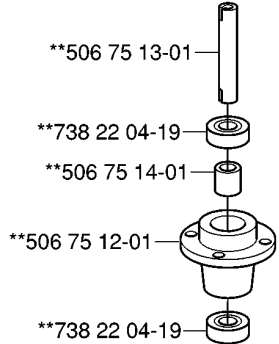

Mitten.
Centre.
Centre.
Zentrum.
Keski.

*compl 506 75 11-04