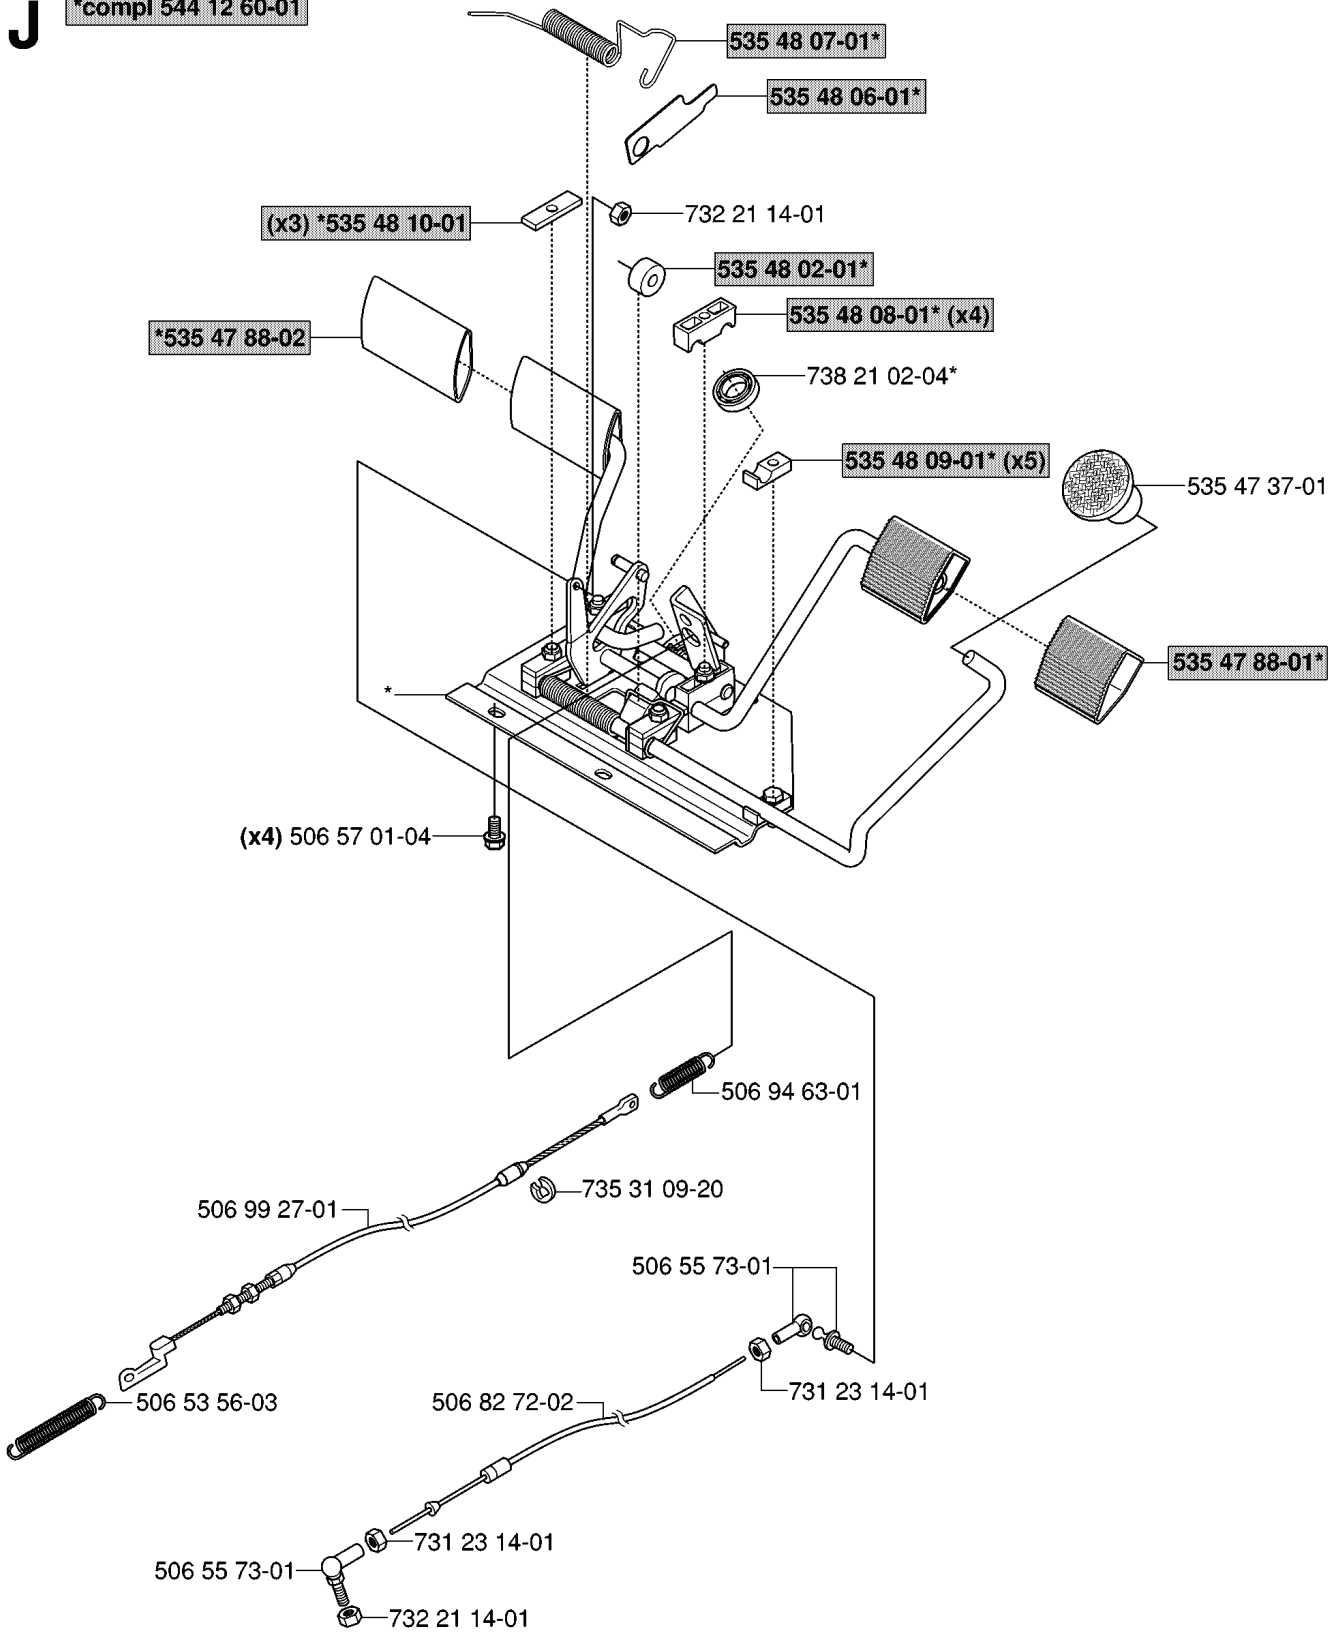

**J**

\*compl 544 12 60-01

REF.	ART. NR	ARTIKELBESKRIVNING	ANMÄRKNING	KIT
544 12 60-01	544126001	PEDALPLATTA KPL		1
535 48 10-01	535481001	FÖRSTÄRKNINGSPLATTA		3
535 47 88-02	535478802	PEDALGUMMI		1
506 57 01-04	506570104	SKRUV EHHFM		4
506 99 27-01	506992701	BROMSWIRE		1
506 53 56-03	506535603	DRAGFJÄDER		1
506 55 73-01	506557301	VINKELLAS8 DIN71802		1
506 82 72-02	506827202	REGLAGEKABEL		1
731 23 14-01	731231401	MUTTER (HEXAGON)		1
735 31 09-20	735310920	SPÄRRYTARE		1
506 94 63-01	506946301	BROMSFJÄDER		1
535 47 88-01	535478801	PEDALGUMMI		1
535 47 37-01	535473701	KNOPP		1
535 48 09-01	535480901	LAGERSTÖD		5
738 21 02-04	738210204	KULLAGER		1
535 48 08-01	535480801	LAGERSTÖD		4
535 48 02-01	535480201	RULLE		1
732 21 14-01	732211401	LOCK NUT		1
535 48 06-01	535480601	SKYDDSPLÅT		1
535 48 07-01	535480701	FJÄDER		1