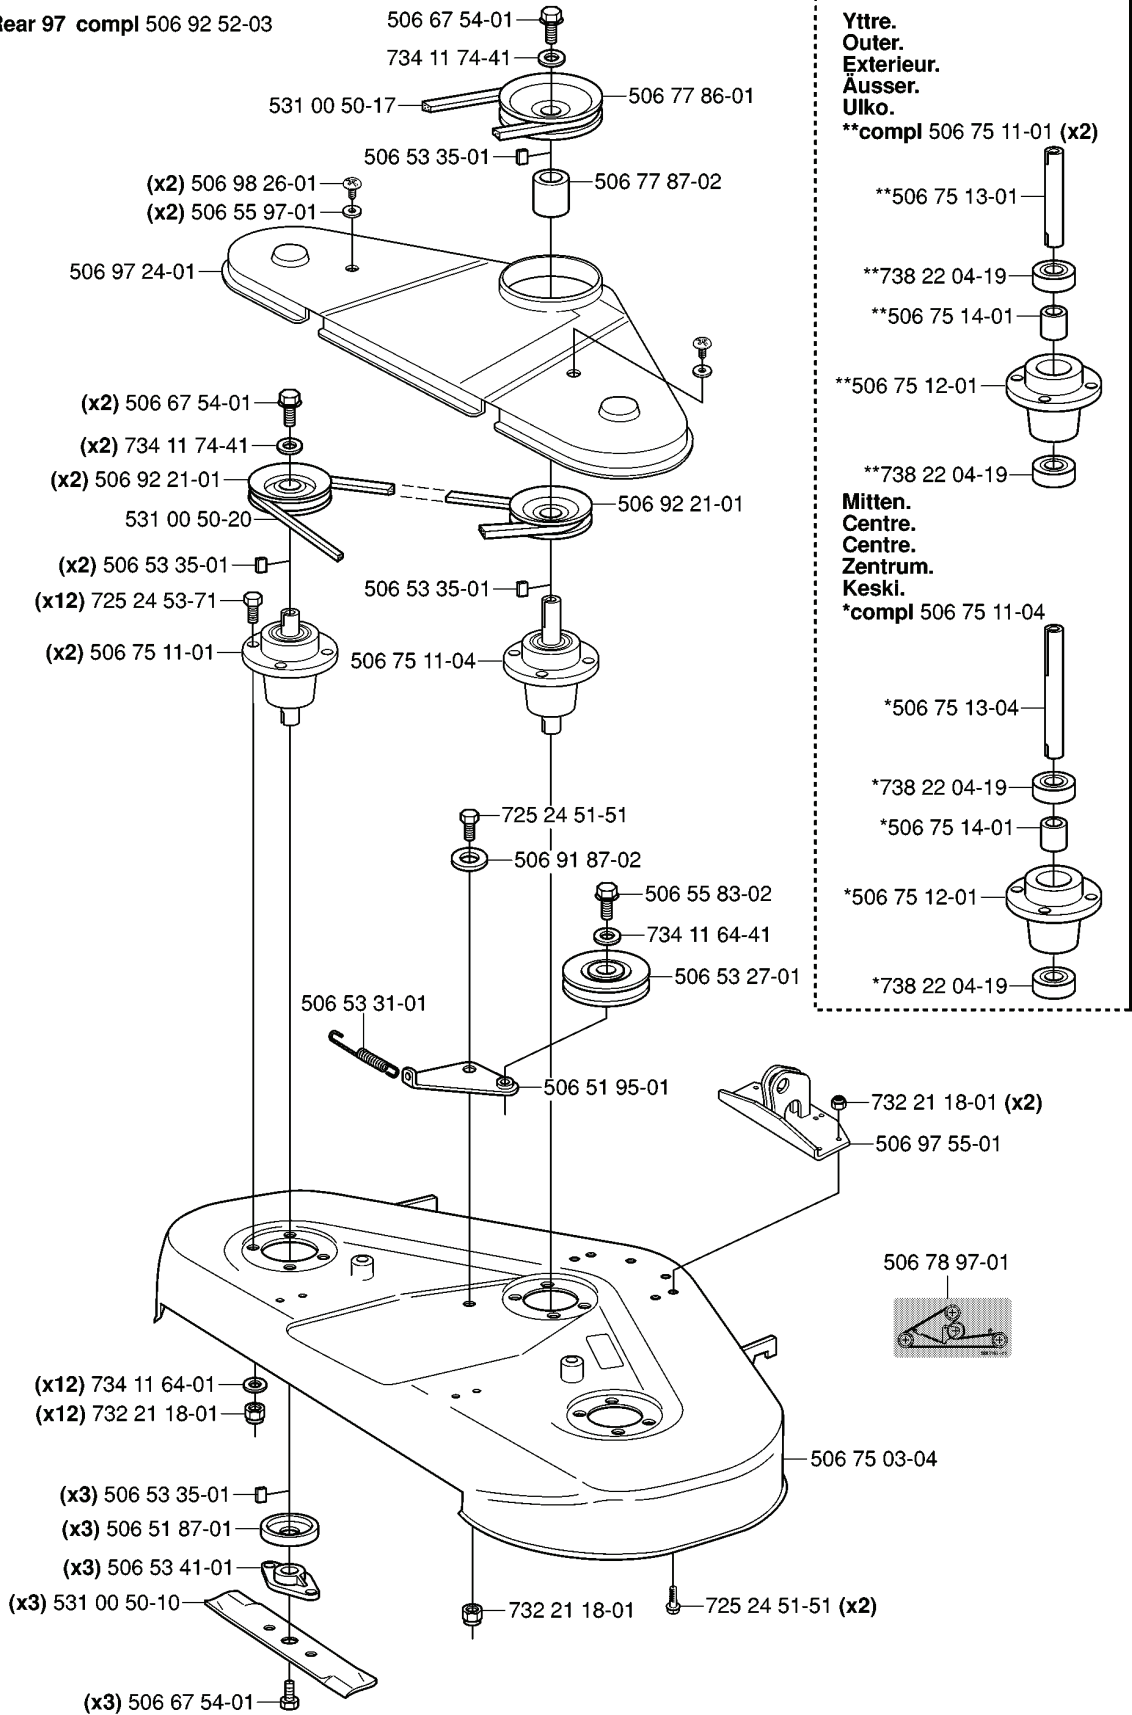

S

Rear 97 compl 506 92 52-03

Yttre.
Outer.
Exterieur.
Äusser.
Ulko.

**compl 506 75 11-01 (x2)