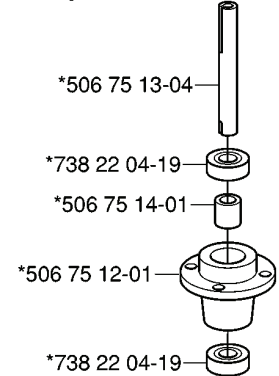

New part,
Neues teil,
Nouvelle piece,
Nueva pieza,
Ny detalj

XXX XX XX-XX =