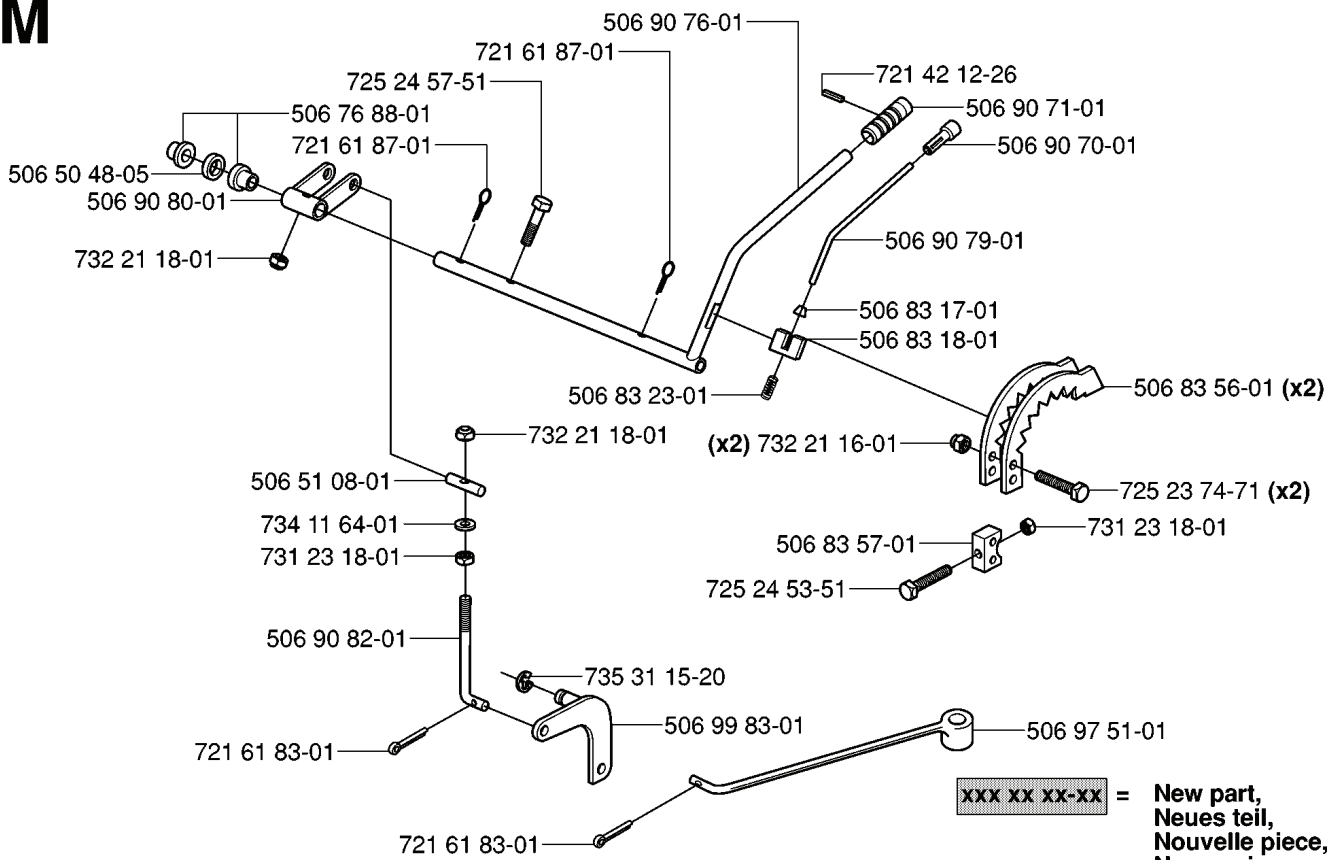

M

**xxx xx xx-xx = New part,
Neues teil,
Nouvelle piece,
Nueva pieza,
Ny detalj**