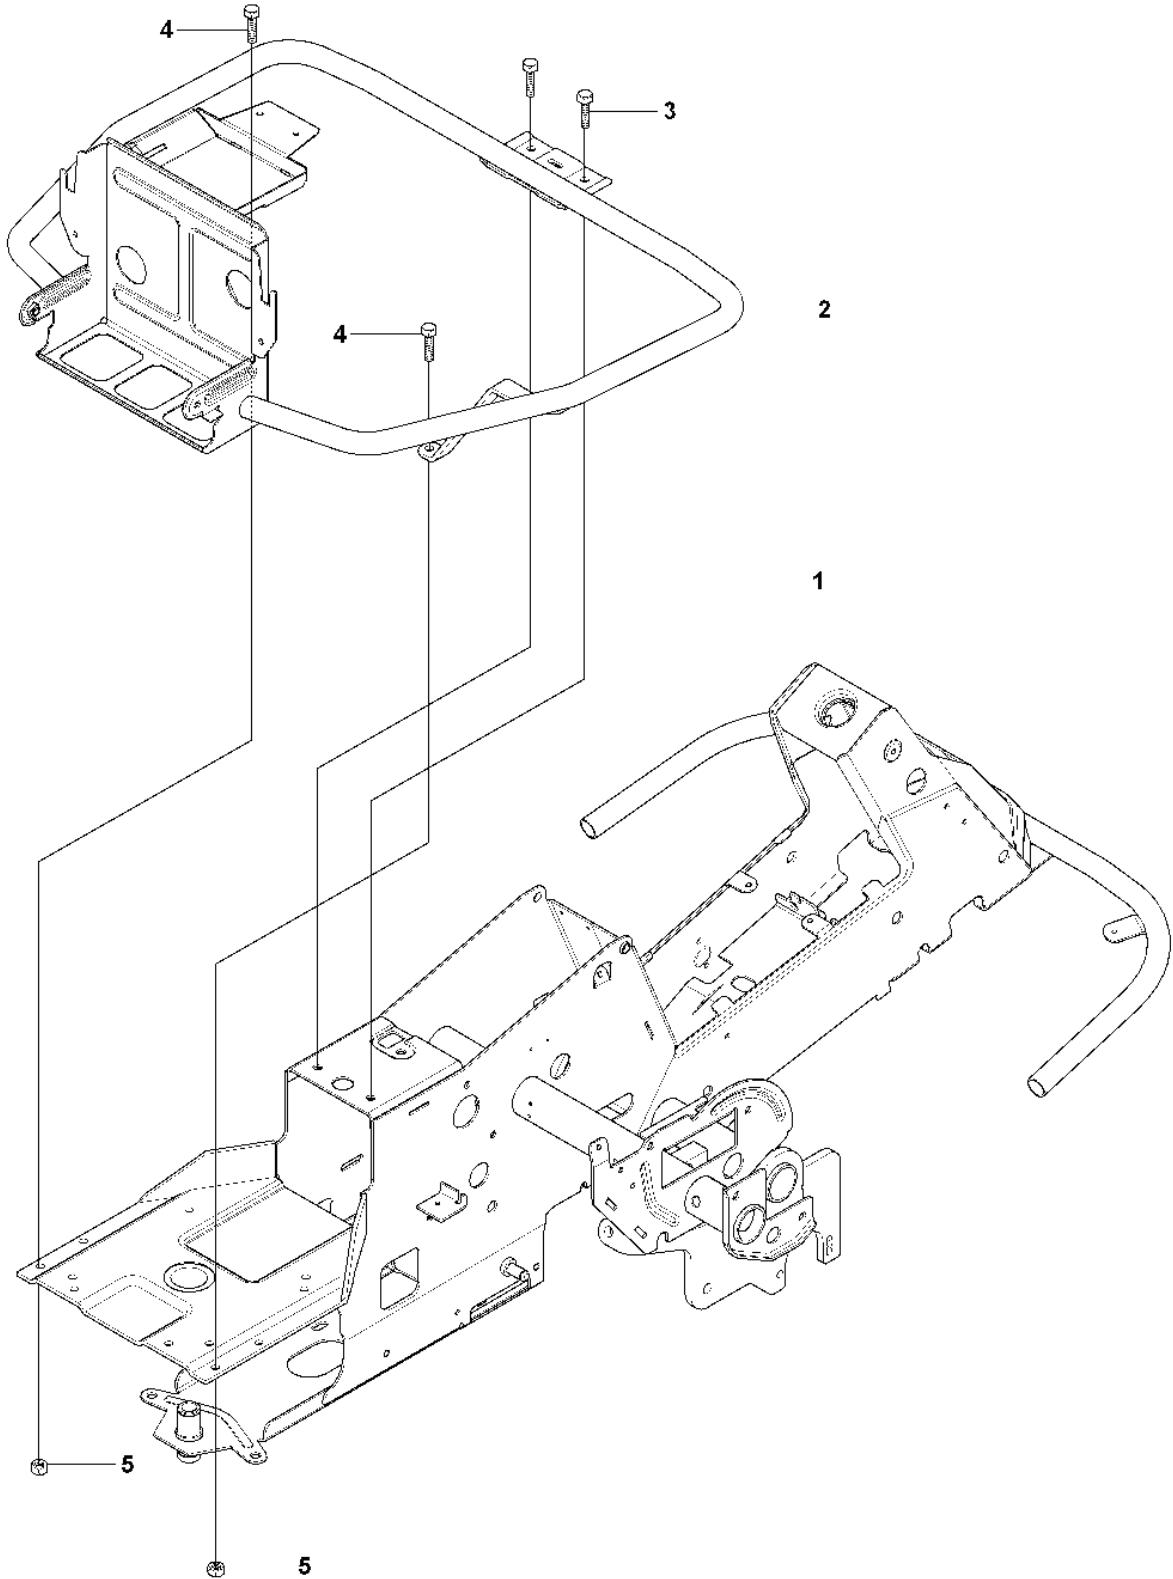

F 965 09 46-01 RIDER R13AWD
CHASSIS

REF.	ART. NR	ARTIKELBESKRIVNING	ANMÄRKNING	KIT
1	544842401	RAM		1
2	544244501	MOTORBÅGE		1
3	506570103	SKRUV EHHFM		2
4	725245171	SKRUV EHHM		2
5	732211801	LOCK NUT		2