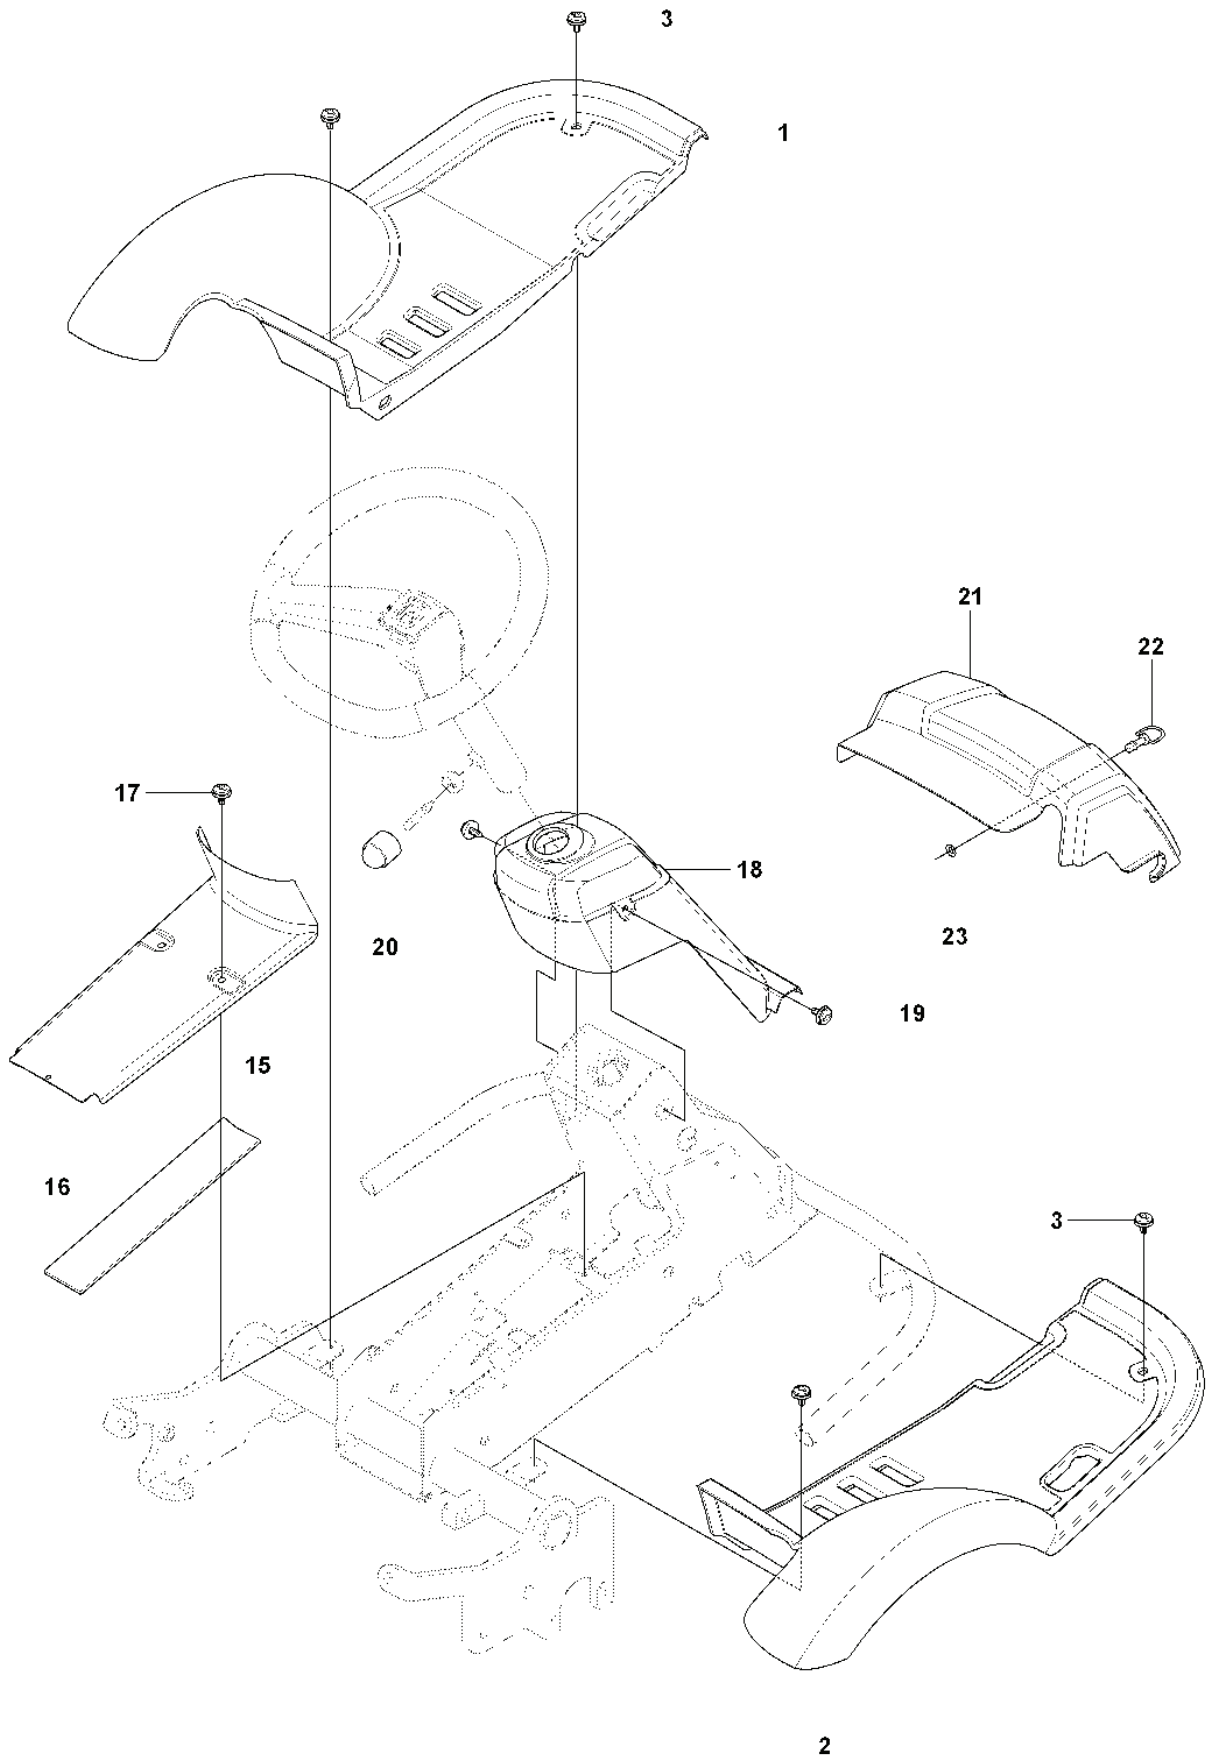

C2 965 09 46-01 RIDER R13AWD
COVER

REF.	ART. NR	ARTIKELBESKRIVNING	ANMÄRKNING	KIT
1	544895901	FOOT PLATE		1
2	544895903	FOOT PLATE		1
3	544400501	SCREW		4
15	544239201	KÅPA		1
16	544427501	MATTA		1
17	544400501	SCREW		2
18	544326501	KÅPA		1
19	544400501	SCREW		2
20	544433201	SKYDDSKÅPA		1
21	544374201	AGGREGATKÅPA		1
22	506963501	VRIDTAPP		1
23	506963601	BRICKA		1