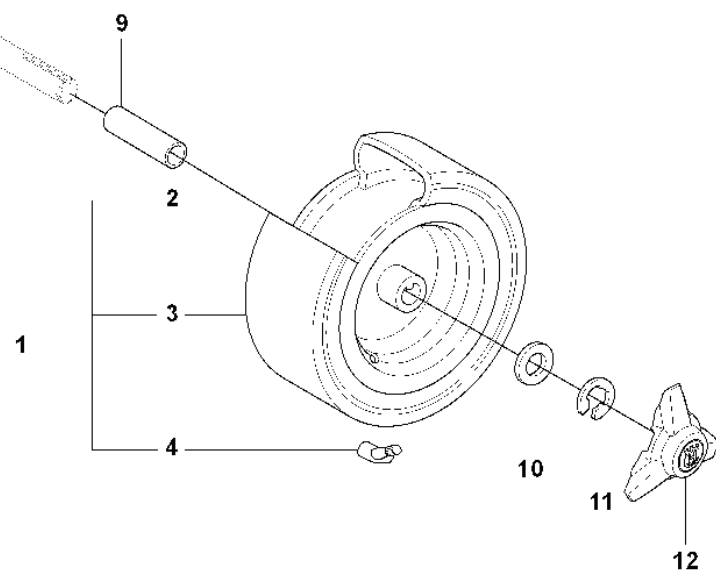

REF.	ART. NR	ARTIKELBESKRIVNING	ANMÄRKNING	KIT
1	506788801	BATTERI		1
2	535441101	BATTERY MAT		1
3	506809901	BATTERY COVER		1
4	506836802	REM		1
5	725237071	SKRUV EHHM		1
6	731231601	MUTTER (HEXAGON)		1
7	725236461	SKRUV EHHFT		1
8	506899801	MUTTER		1
9	544967601	KABEL		1
10	544442101	TÄNDNINGSTRÖMBRYTARE		1
11	544442201	TÄNDNINGSTRÖMBRYTARE		1
12	544442301	MUTTER		1
13	544442401	TÄNDNINGSNYCKEL		1
14	544926301	KABLAGE		1
15	544928601	KABEL		1
16	544926101	KABEL		1
17	544439801	RELÄ		1
18	506899801	MUTTER		2
19	544892201	KABLAGE		1
20	506909301	BLADFJÄDER		1
21	722783902	BLIND RIVET		2
22	535469101	BRYTARE		1
23	544440701	NIT		2
24	506909601	BRYTARE		1
25	506909701	FJÄDERBRICKA		1
26	544441201	FJÄDER		1
27	506909902	DISTANSRÖR		1
28	725246051	SKRUV EHHM		1
29	734116401	BRICKA		1
30	544415501	BRYTARE		1
31	544415701	FÄSTE		1
32	544440701	NIT		2

R 965 09 46-01 RIDER R13AWD
WHEELS & TIRES