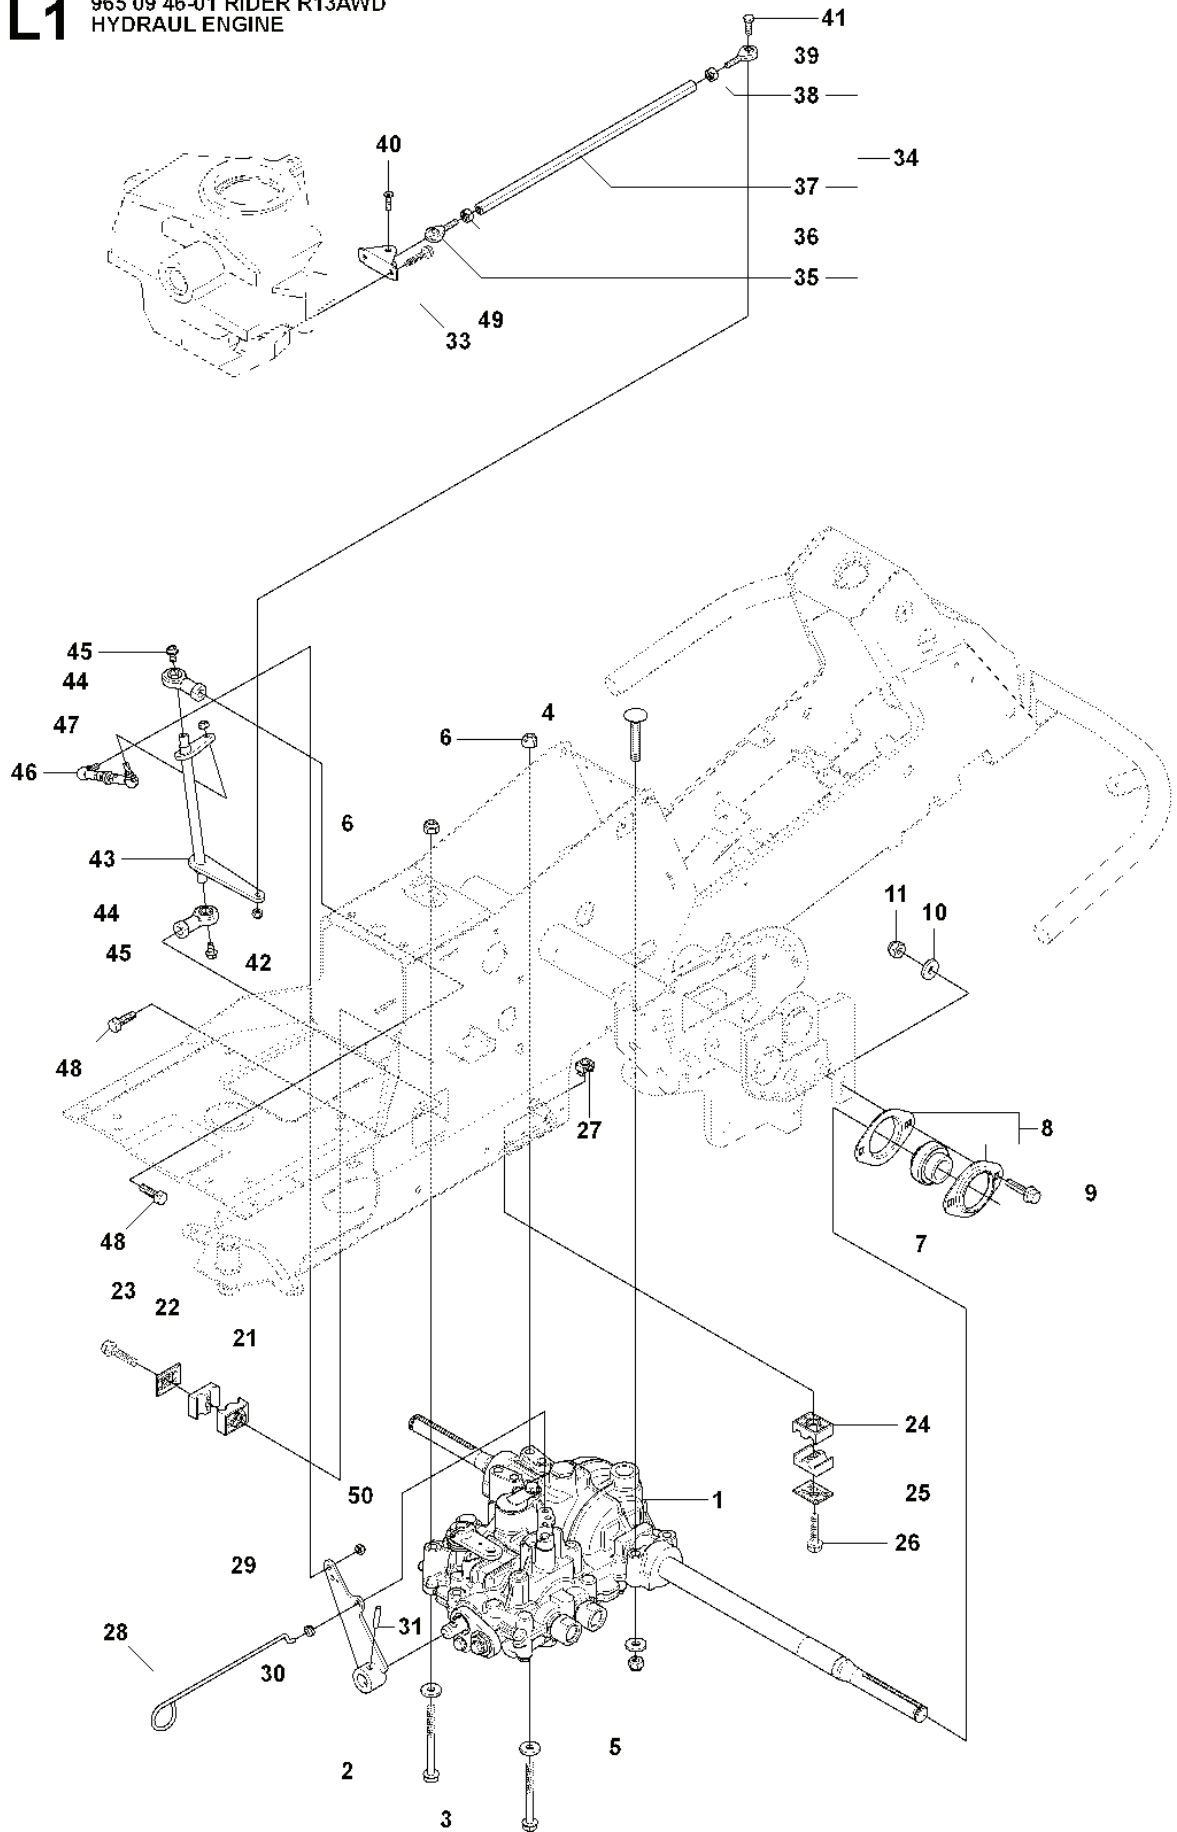

L1 965 09 46-01 RIDER R13AWD
HYDRAUL ENGINE

REF.	ART. NR	ARTIKELBESKRIVNING	ANMÄRKNING	KIT
1	544116001	TRANSMISSION		1
2	725246751	SKRUV EHHM		1
3	725246451	SKRUV EHHM		1
4	535423803	SKRUV RSQM		1
5	734116401	BRICKA		3
6	732211801	LOCK NUT		3
7	544008901	LAGER		1
8	544009001	LAGERHUS		1
9	506570105	SKRUV EHHFM		2
10	734116401	BRICKA		2
11	732211801	LOCK NUT		2
21	544373303	RÖRHÅLLARE		1
22	535438501	TÄCKBRICKA		1
23	725237861	SKRUV EHHFT		1
24	544373302	RÖRHÅLLARE		1
25	544373802	TÄCKPLATTA		1
26	506570107	SKRUV EHHFM		1
27	544811701	KORGMUTTER		1
28	535499701	ARM		1
29	503735801	BUSHING		1
30	544435201	HÄVARM		1
31	721434701	SPÄNNSTIFT		1
33	535492802	FÄSTE		1
34	544456703	STÅNG		1
35	535486602	LÄNKHUVUD		1
36	503221018	MUTTER (HEXAGON)		1
37	535486503	STÅNG		1
38	731231601	MUTTER (HEXAGON)		1
39	535486601	LÄNKHUVUD		1
40	544841701	SCREW		1
41	725237071	SKRUV EHHM		1
42	732251601	HEXAGON LÅSMUTTER		1
43	535497401	HÄVARM		1
44	506951701	LÄNKHUVUD		2
45	535475212	SKRUV EHHFM		2
46	544441901	JUSTERSTÅNG		1
47	732251601	HEXAGON LÅSMUTTER		1
48	725249371	SKRUV EHHM		2
49	725236651	HEXAGONAL SCREW M6X12		2
50	732211601	LOCK NUT		1