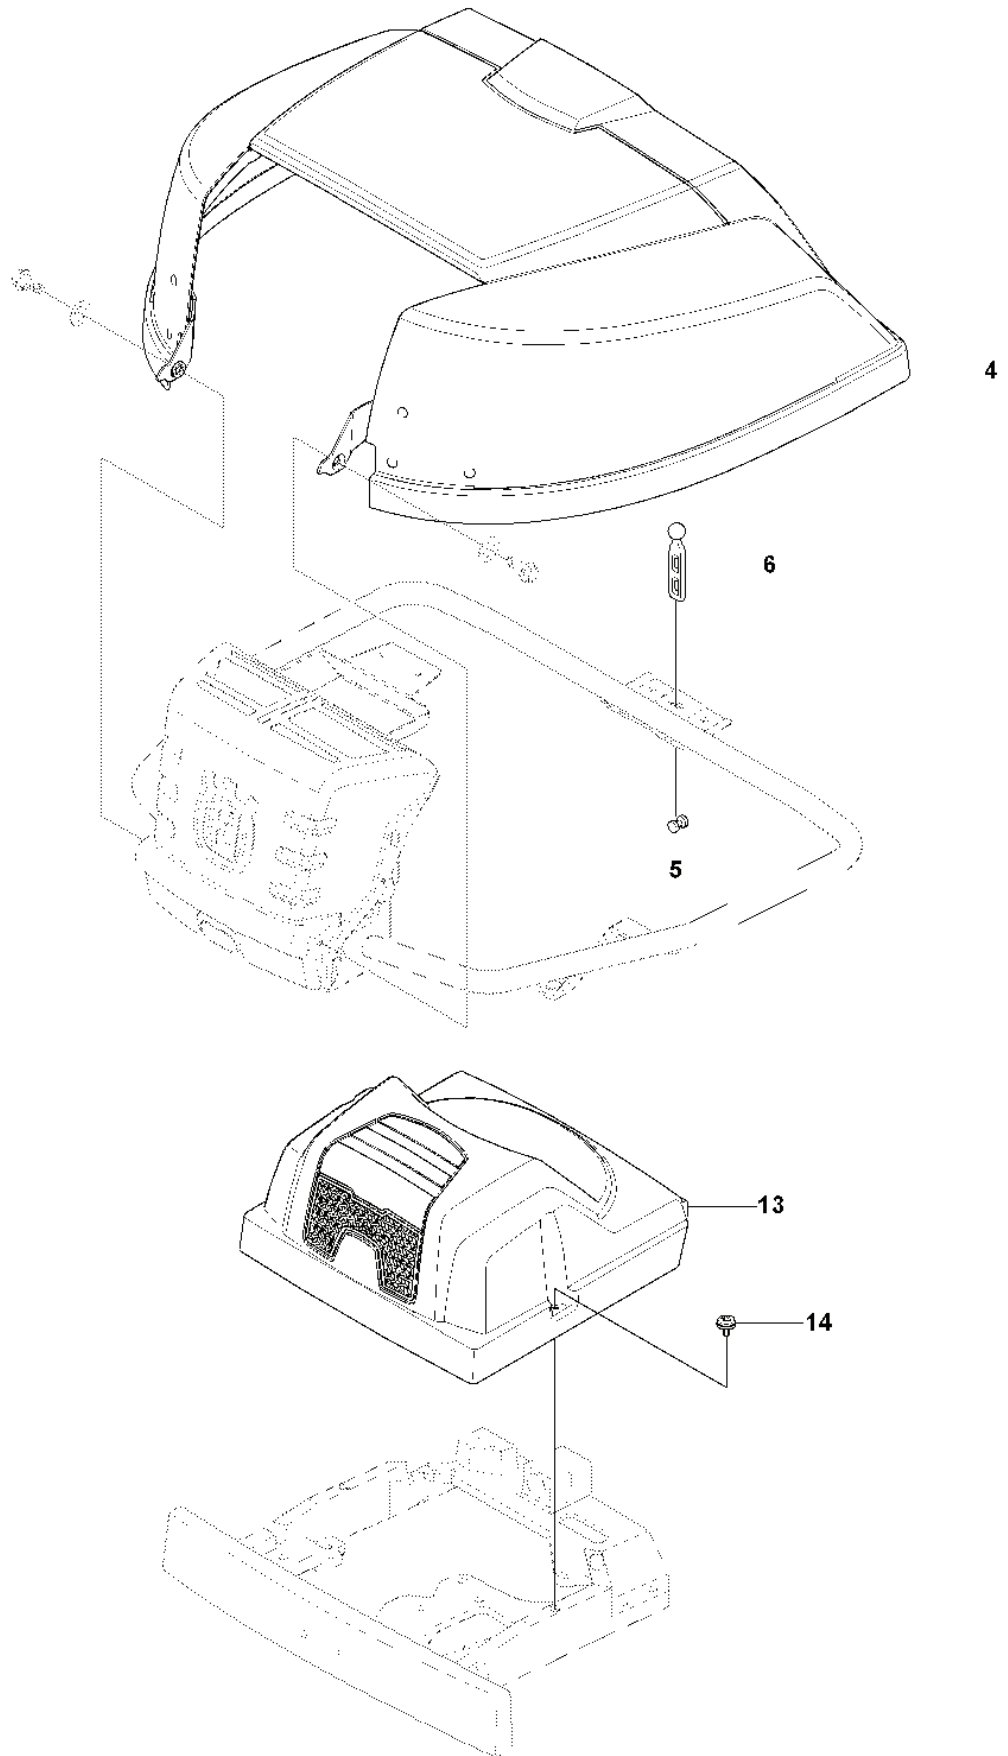

C1 965 09 46-01 RIDER R13AWD
COVER

REF.	ART. NR	ARTIKELBESKRIVNING	ANMÄRKNING	KIT
4	544247601	MOTORKÅPA KPL		1
5	506599501	KNAPP		1
6	506599601	GUMMISTROPP		1
13	544373901	KÅPA		1
14	544400501	SCREW		2