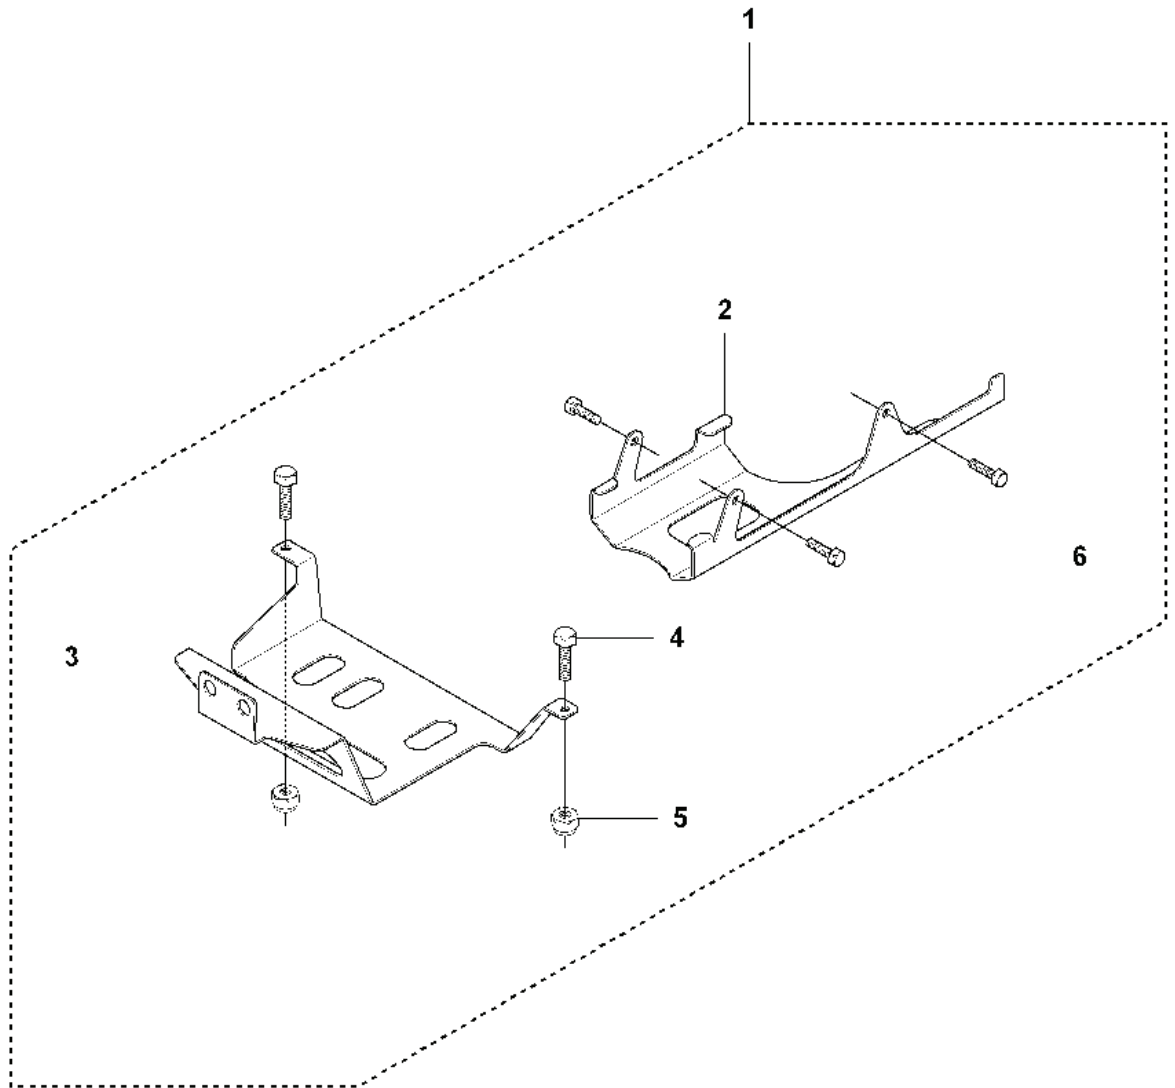

REF.	ART. NR	ARTIKELBESKRIVNING	ANMÄRKNING	KIT
1	544126301	HJUL		4
2	544114201	FÄLG		1
3	535460001	DÄCK		1
4	506574301	VENTIL KPL		1
5	506504803	BRICKA		2
6	506945801	BRICKA		1
7	506596203	DISTANSHYLSA		2
8	544132601	HYLSA		1
9	544132602	HYLSA		1
10	506504805	BRICKA		4
11	506899001	SPÄRRYTARE		4
12	544353501	NAVKAPSEL		4

V 965 09 46-01 RIDER R13AWD
ACCESSORIES