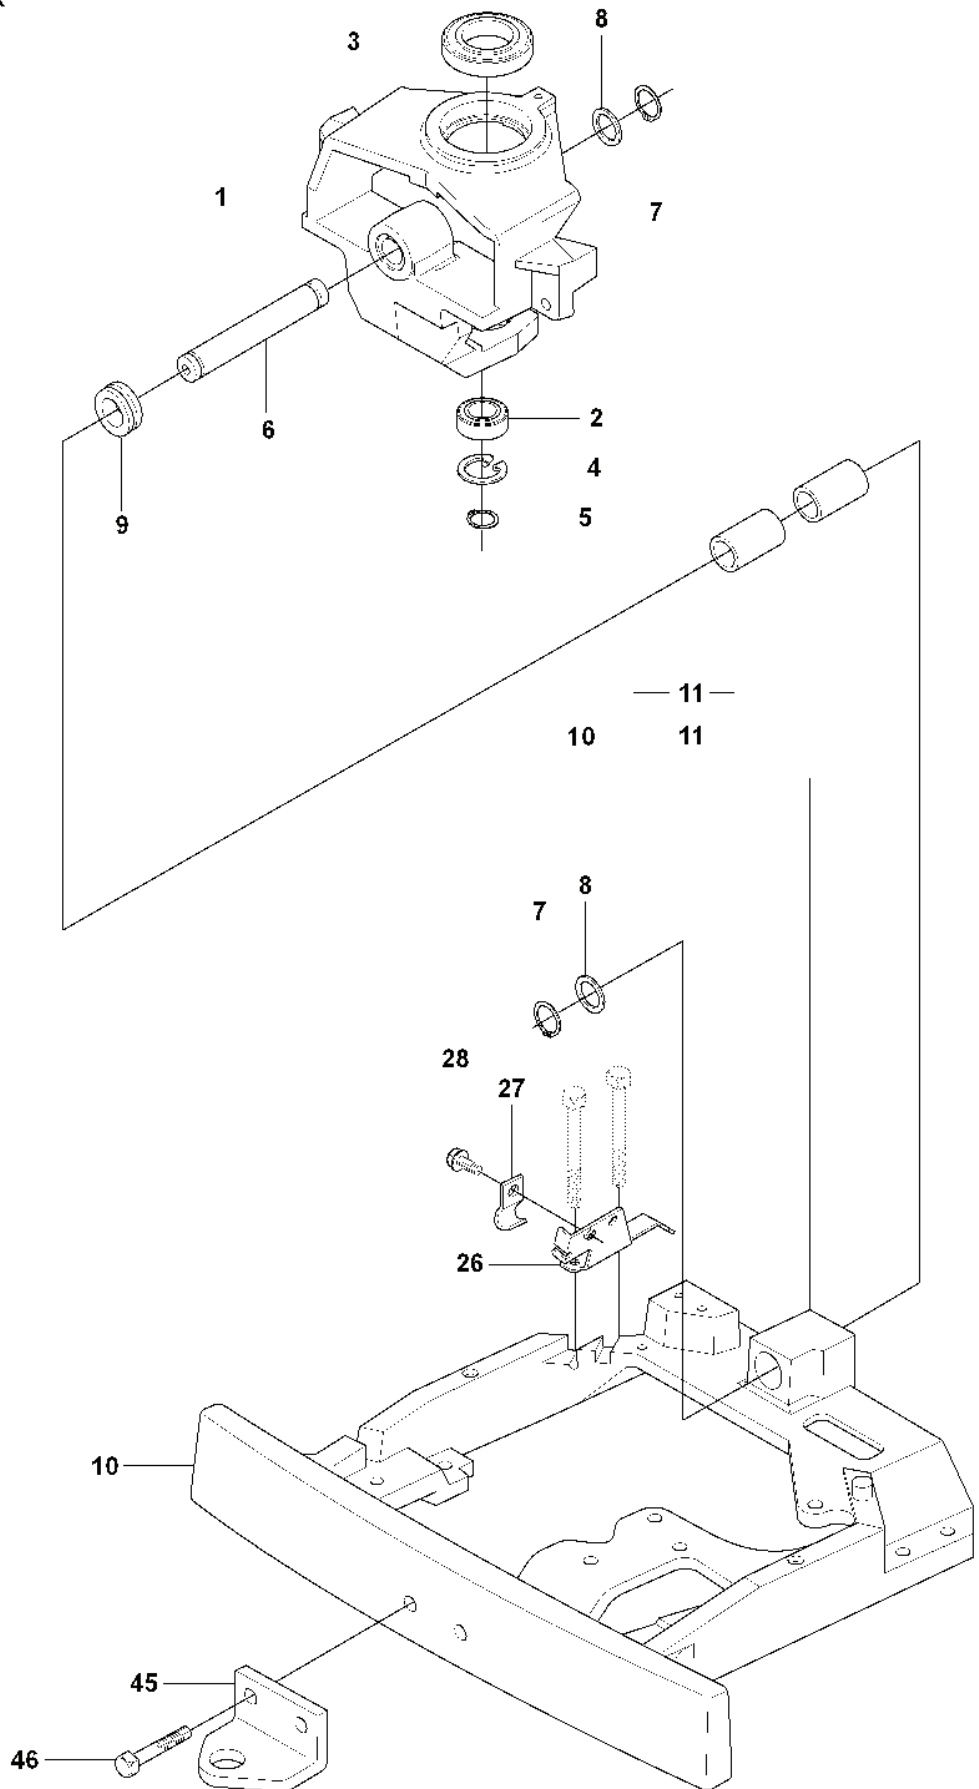

J1 965 09 46-01 RIDER R13AWD
CHASSIS, REAR

REF.	ART. NR	ARTIKELBESKRIVNING	ANMÄRKNING	KIT
1	506985803	SPINDEL		1
2	738210504	KULLAGER		1
3	738211004	KULLAGER		1
4	735314010	SPÄRRING		1
5	735312600	SPÄRRING		1
6	506985901	PENDELAXEL		1
7	735312600	SPÄRRING		2
8	506773401	BRICKA		2
9	740681421	V-RING		1
10	535406001	FÄSTE		1
11	506986102	GLIDLAGER		2
26	544262101	FÄSTE		1
27	506566501	KLÄMMA		1
28	725236461	SKRUV EHHFT		1
45	506889901	HAKE		1
46	725249371	SKRUV EHHM		2