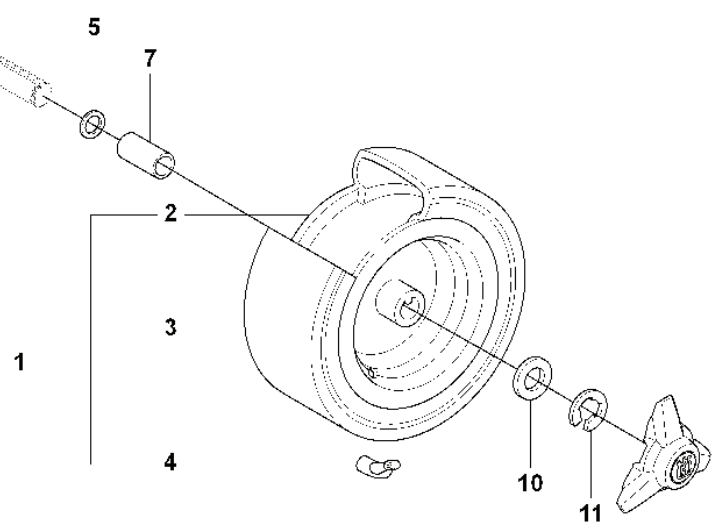

REF.	ART. NR	ARTIKELBESKRIVNING	ANMÄRKNING	KIT
1	506788801	BATTERI		1
2	535441101	BATTERY MAT		1
3	506809901	BATTERY COVER		1
4	506836802	REM		1
5	725237071	SKRUV EHHM		1
6	731231601	MUTTER (HEXAGON)		1
7	725236461	SKRUV EHHFT		1
8	506899801	MUTTER		1
9	544967601	KABEL		1
10	544442101	TÄNDNINGSTRÖMBRYTARE		1
11	544442201	TÄNDNINGSTRÖMBRYTARE		1
12	544442301	MUTTER		1
13	544442401	TÄNDNINGSNYCKEL		1
14	544926301	KABLAGE		1
15	544928601	KABEL		1
16	544926101	KABEL		1
17	544439801	RELÄ		1
18	506899801	MUTTER		2
19	544892201	KABLAGE		1
20	506909301	BLADFJÄDER		1
21	722783902	BLIND RIVET		2
22	535469101	BRYTARE		1
23	544440701	NIT		2
24	506909601	BRYTARE		1
25	506909701	FJÄDERBRICKA		1
26	544441201	FJÄDER		1
27	506909902	DISTANSRÖR		1
28	725246051	SKRUV EHHM		1
29	734116401	BRICKA		1
30	544415501	BRYTARE		1
31	544415701	FÄSTE		1
32	544440701	NIT		2

R 965 09 46-01 RIDER R13AWD
WHEELS & TIRES