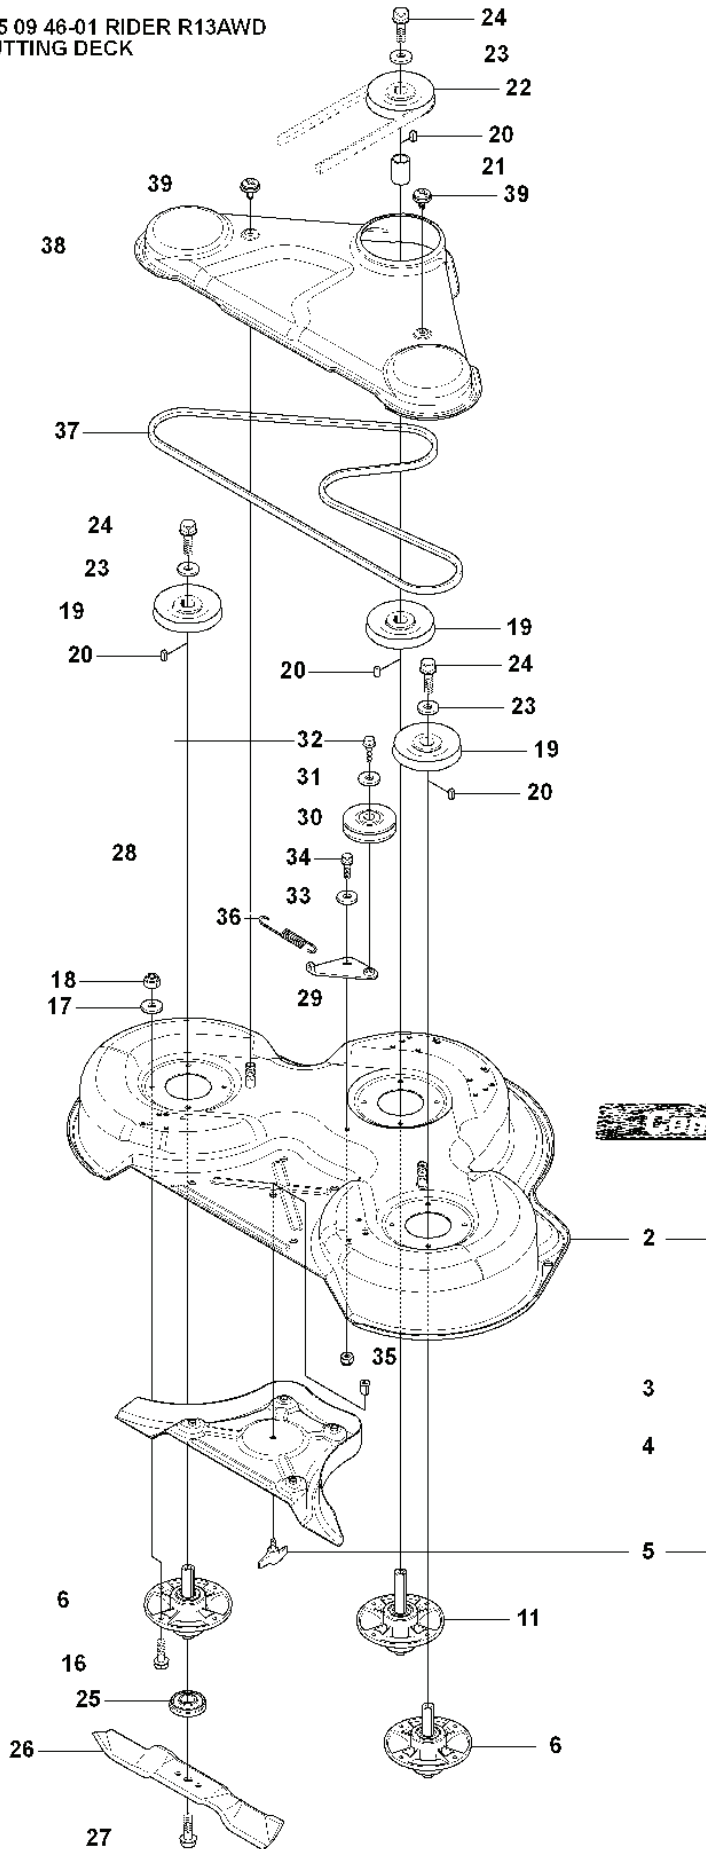

U2 965 09 46-01 RIDER R13AWD
CUTTING DECK