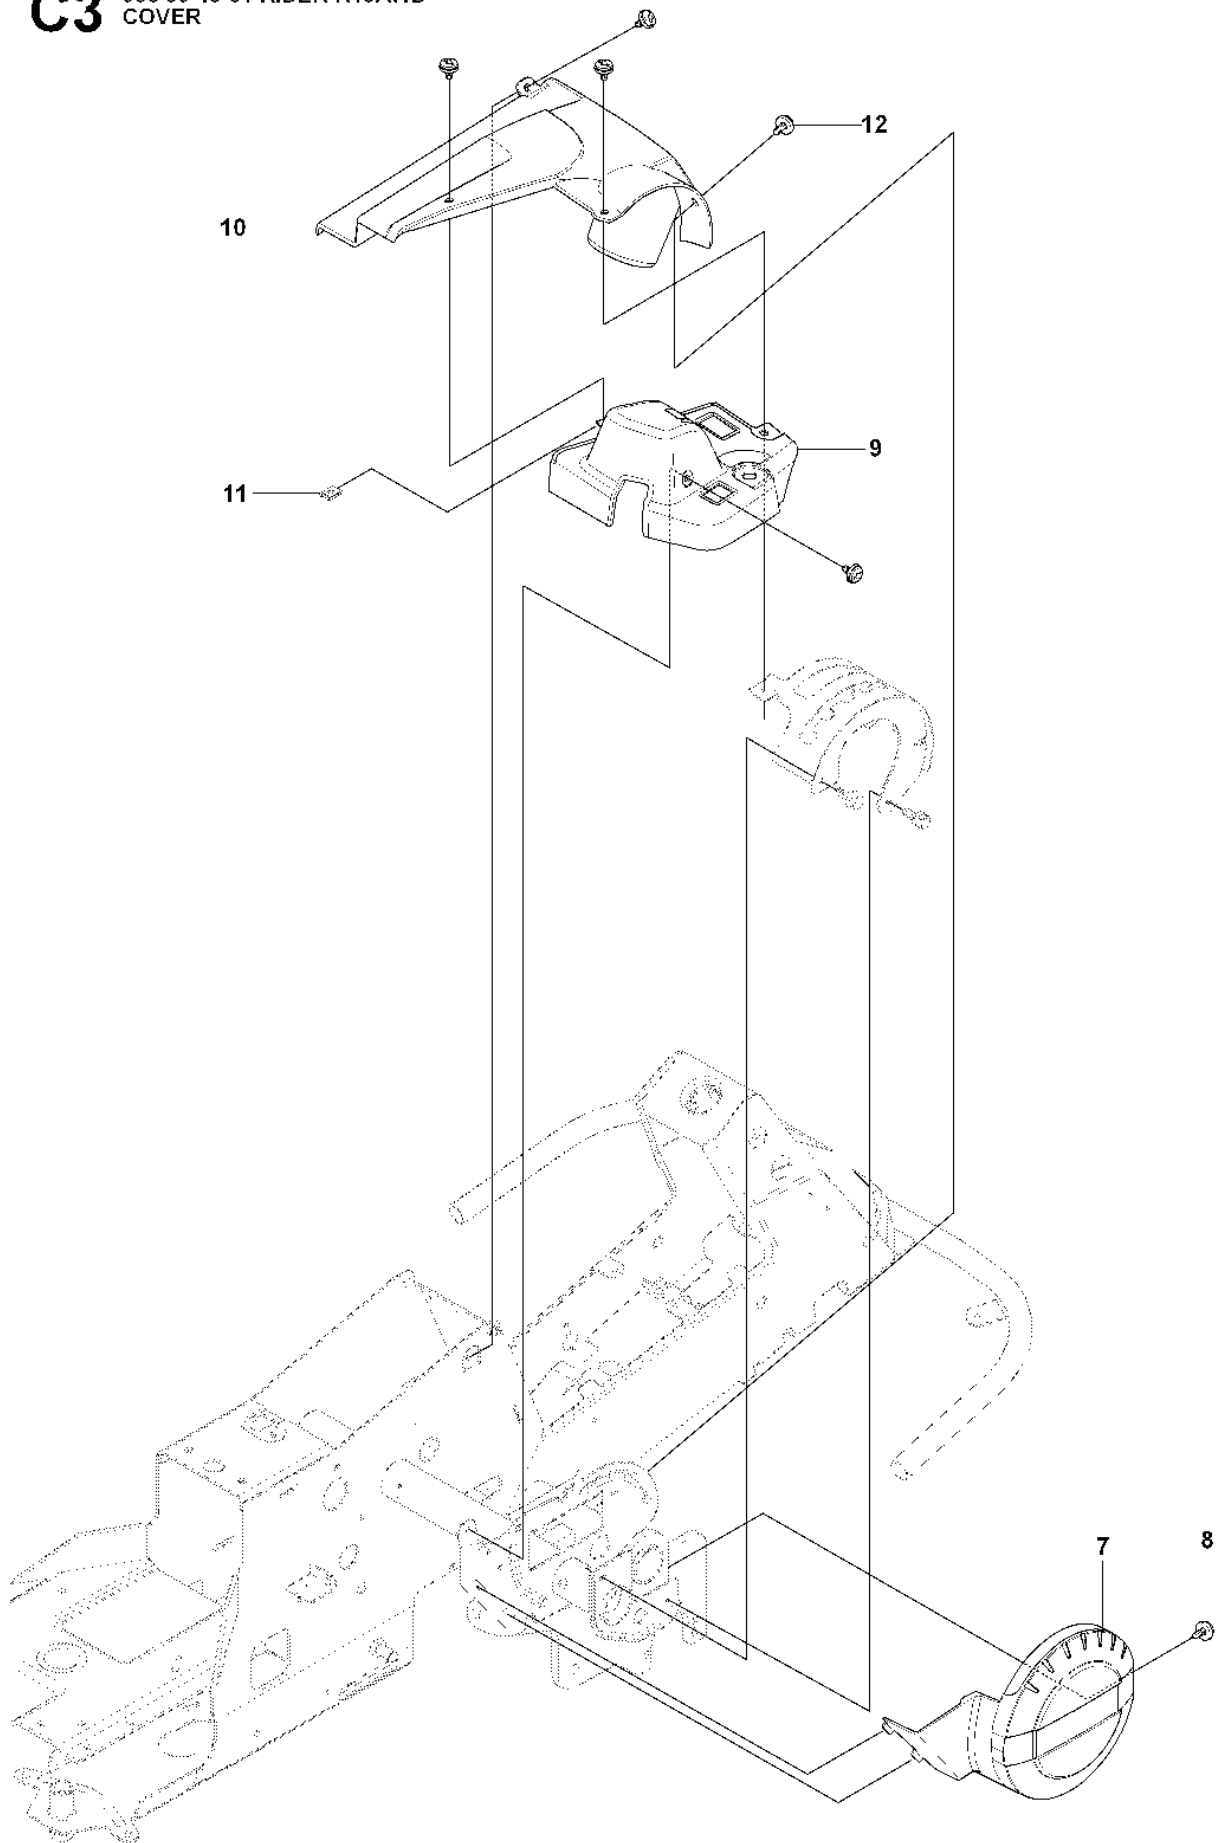

C3 965 09 46-01 RIDER R13AWD
COVER

REF.	ART. NR	ARTIKELBESKRIVNING	ANMÄRKNING	KIT
7	535502501	REGLAGEKÅPA		1
8	544400501	SCREW		1
9	544332103	REGLAGEKÅPA		1
10	544332202	KÅPA		1
11	535429101	SPRING NUT		1
12	544400501	SCREW		4