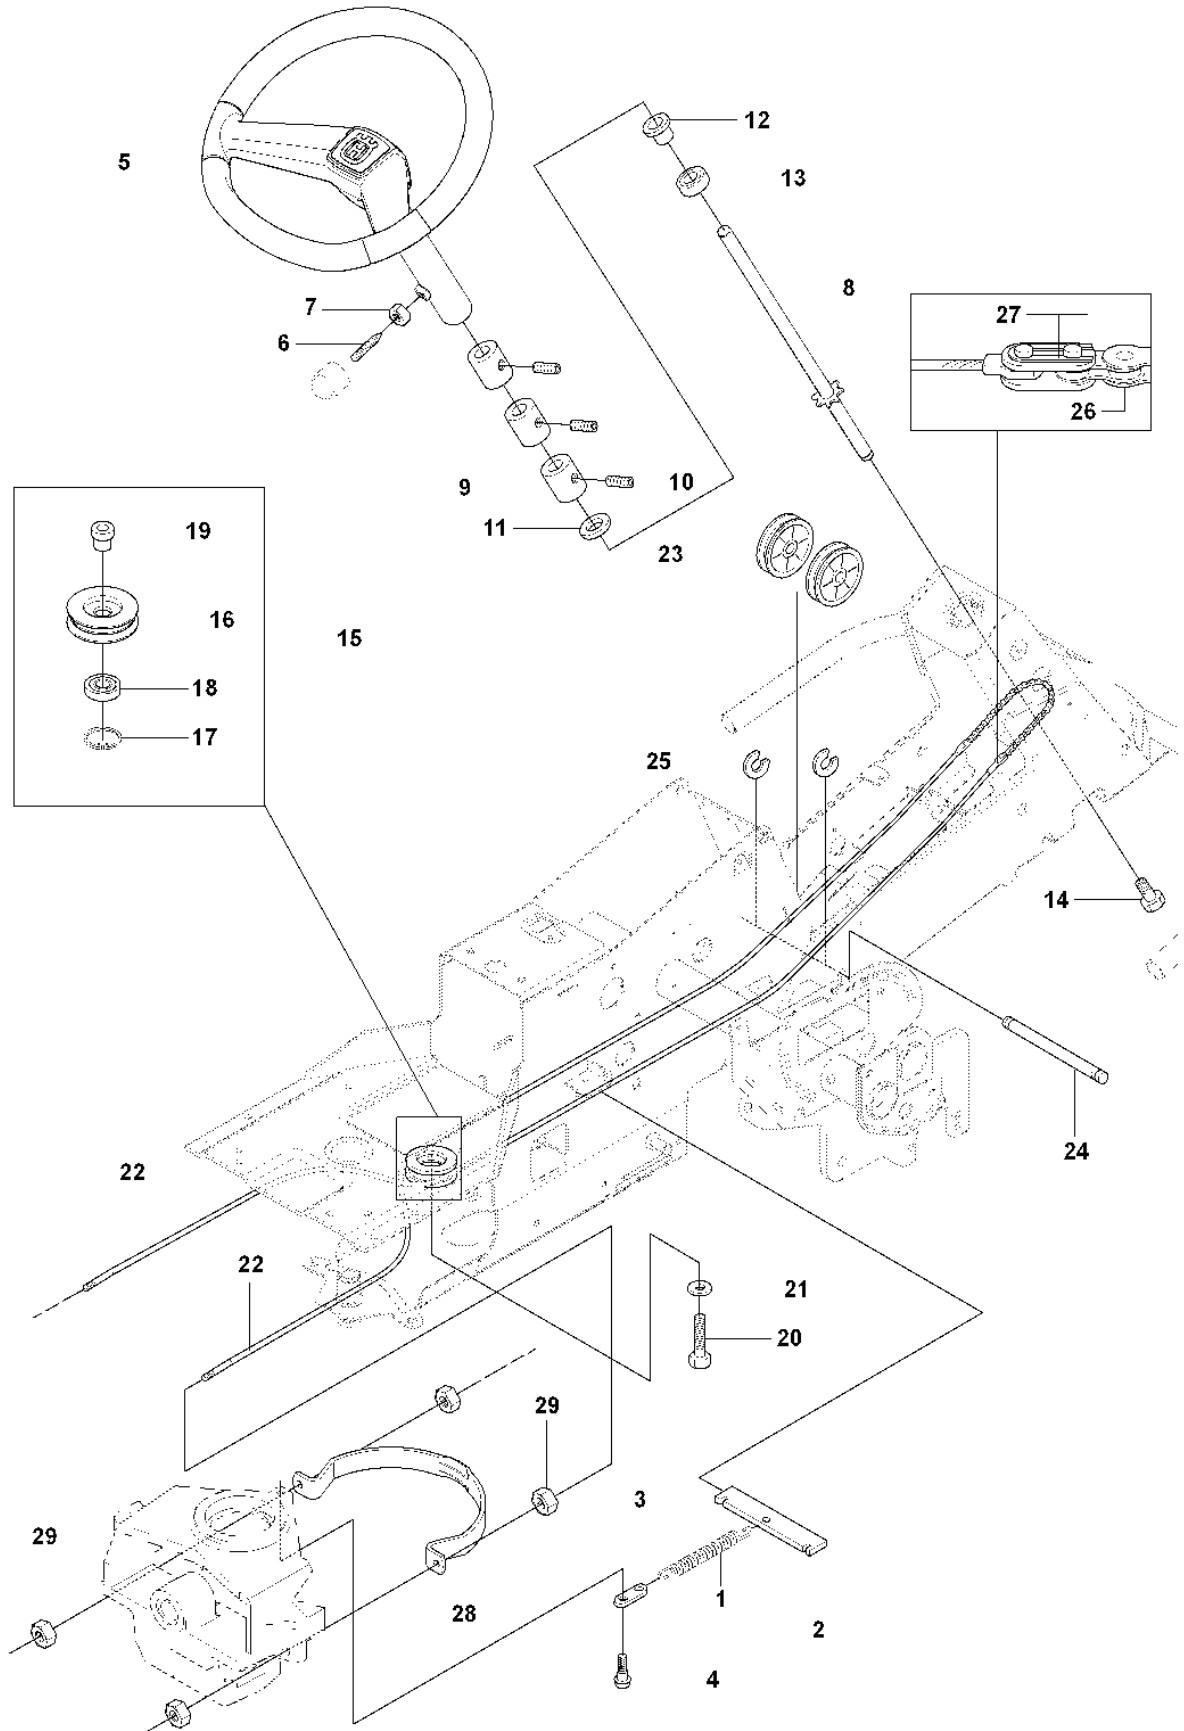

M 965 09 46-01 RIDER R13AWD
STEERING

REF.	ART. NR	ARTIKELBESKRIVNING	ANMÄRKNING	KIT
1	506671901	FJÄDER		1
2	506576301	FJÄDERFÄSTE		1
3	506670801	LÄNK		1
4	506597401	SKRUV EHHFM		1
5	544375202	RATT		1
6	728745505	SKRUV IHSETM		1
7	731231801	MUTTER (HEXAGON)		1
8	535499501	ROD STEERING ASSY		1
9	506863401	MEDBRINGARE		3
10	728844305	SKRUV IHSETM		3
11	506863601	BRICKA		1
12	506887801	DISTANSBRICKA		1
13	738210404	KULLAGER		1
14	506570104	SKRUV EHHFM		1
15	506500903	BARRING WHEEL		1
16	535424101	BARRING WHEEL		1
17	735314010	SPÄRRING		1
18	738220419	KULLAGER		1
19	506500802	BUSHING		1
20	506675402	SKRUV EHHFM		1
21	734117441	BRICKA		1
22	506589104	WIRE KPL		2
23	506522401	LINHJUL		2
24	506539402	AXEL		1
25	735311420	SPÄRRYTARE		2
26	506554601	KEDJA		1
27	506554701	LINKAGE		2
28	544427301	WIRESTYRNING		1
29	731232051	MUTTER (HEXAGON)		4