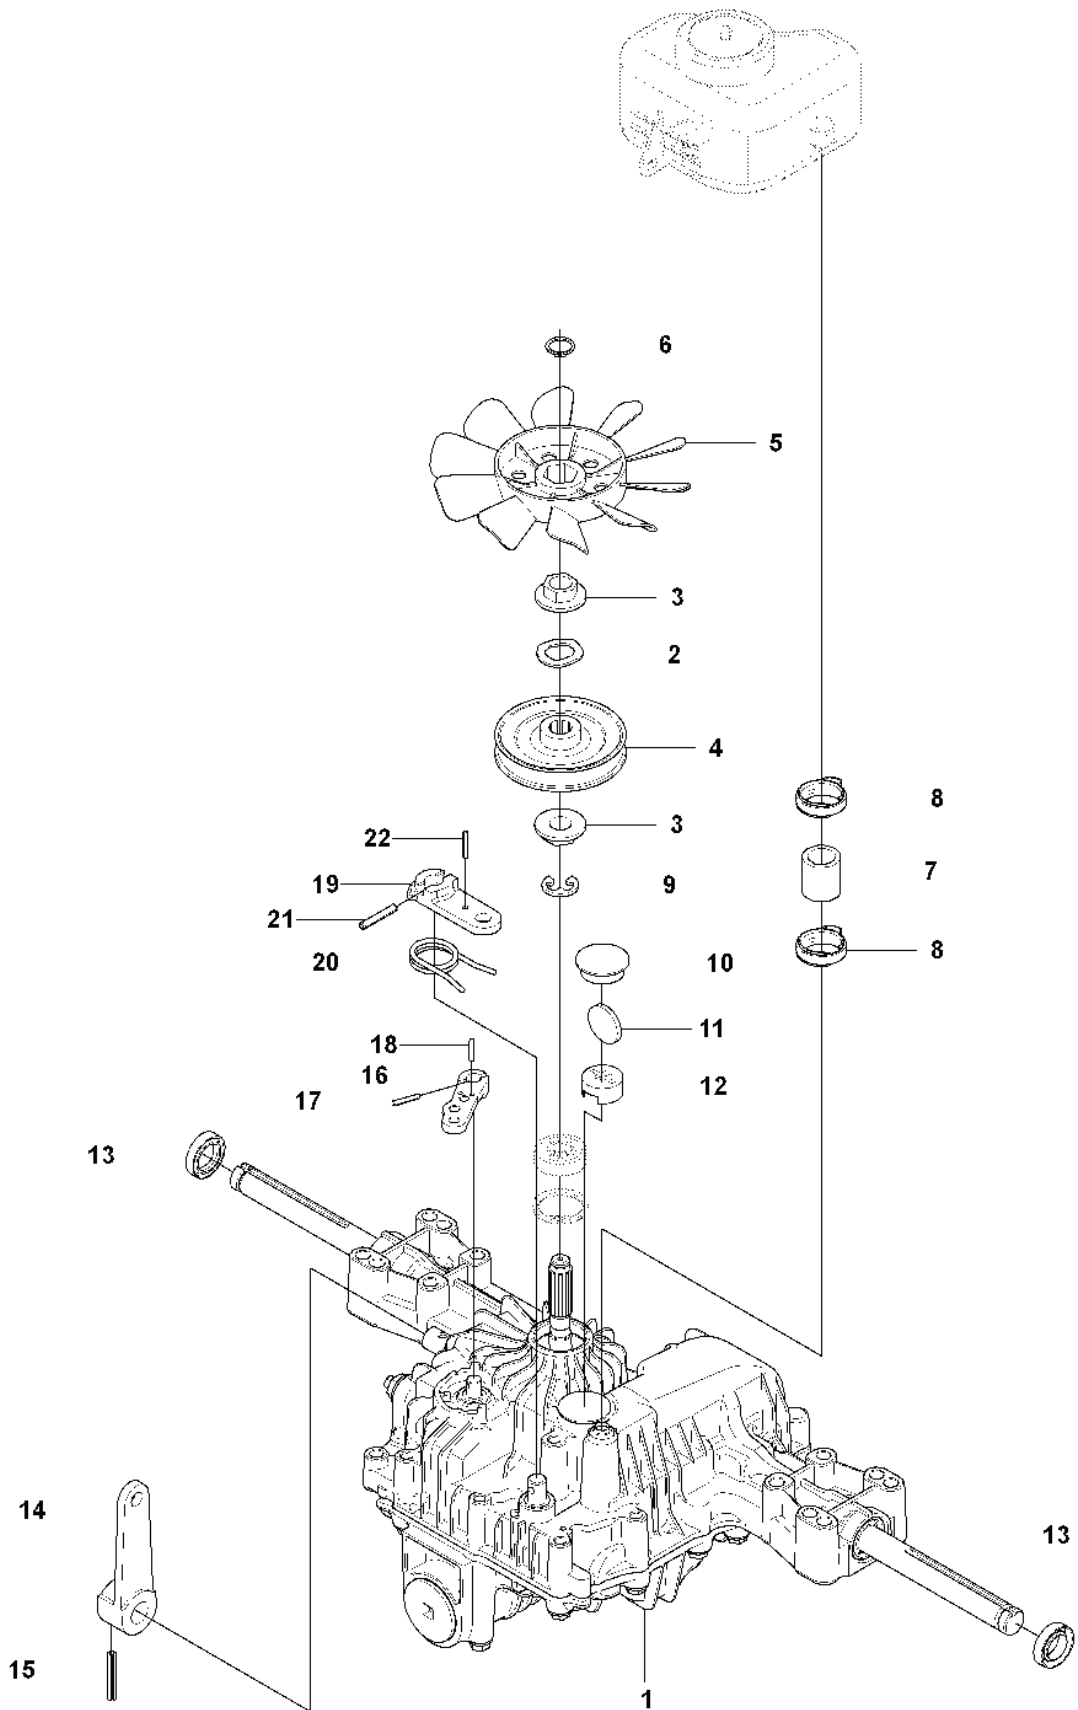

K 965 09 46-01 RIDER R13AWD
HYDROSTAT K574 SP

REF.	ART. NR	ARTIKELBESKRIVNING	ANMÄRKNING	KIT
1	544116101	TRANSMISSION		1
2	506986501	FJÄDERBRICKA		1
3	506986601	DISTANS		2
4	506986701	REMSKIVA		1
5	506986801	FLÄKT		1
6	735311500	SPÄRRING		1
7	506986901	SLANG		1
8	506987001	SLANGKLÄMMA		2
9	735312800	SPÄRRING		1
10	535402832	PLUGG		1
11	535402829	MAGNET		1
12	535402830	HÅLLARE		1
13	535402837	TÄTNING		2
14	535402835	HÄVARM		1
15	535402809	PIN RETAINING SCREW		1
16	535402817	HÄVARM		1
17	535402816	PIN RETAINING SCREW		1
18	535402833	PIN RETAINING SCREW		1
19	535402838	HÄVARM		1
20	535402839	FJÄDER		1
21	535402840	PIN RETAINING SCREW		1
22	535402841	TAPP		1