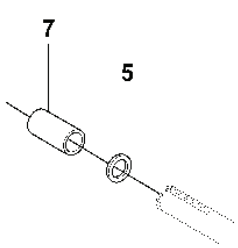

REF.	ART. NR	ARTIKELBESKRIVNING	ANMÄRKNING	KIT
1	506788801	BATTERI		1
2	535441101	BATTERY MAT		1
3	506809901	BATTERY COVER		1
4	506836802	REM		1
5	725237071	SKRUV EHHM		1
6	731231601	MUTTER (HEXAGON)		1
7	725236461	SKRUV EHHFT		1
8	506899801	MUTTER		1
9	544967601	KABEL		1
10	544442101	TÄNDNINGSTRÖMBRYTARE		1
11	544442201	TÄNDNINGSTRÖMBRYTARE		1
12	544442301	MUTTER		1
13	544442401	TÄNDNINGSNYCKEL		1
14	544926301	KABLAGE		1
15	544928601	KABEL		1
16	544926101	KABEL		1
17	544439801	RELÄ		1
18	506899801	MUTTER		2
19	544892201	KABLAGE		1
20	506909301	BLADFJÄDER		1
21	722783902	BLIND RIVET		2
22	535469101	BRYTARE		1
23	544440701	NIT		2
24	506909601	BRYTARE		1
25	506909701	FJÄDERBRICKA		1
26	544441201	FJÄDER		1
27	506909902	DISTANSRÖR		1
28	725246051	SKRUV EHHM		1
29	734116401	BRICKA		1
30	544415501	BRYTARE		1
31	544415701	FÄSTE		1
32	544440701	NIT		2

R 965 09 46-01 RIDER R13AWD
WHEELS & TIRES