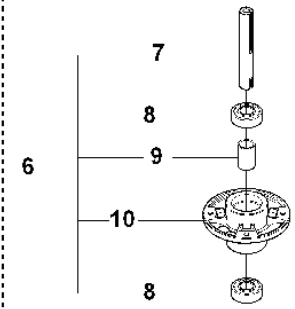

Yttre.
Outer.
Exterieur.
Äusser.
Ulko.

Mitten.
Centre.
Centre.
Zentrum.
Keski.