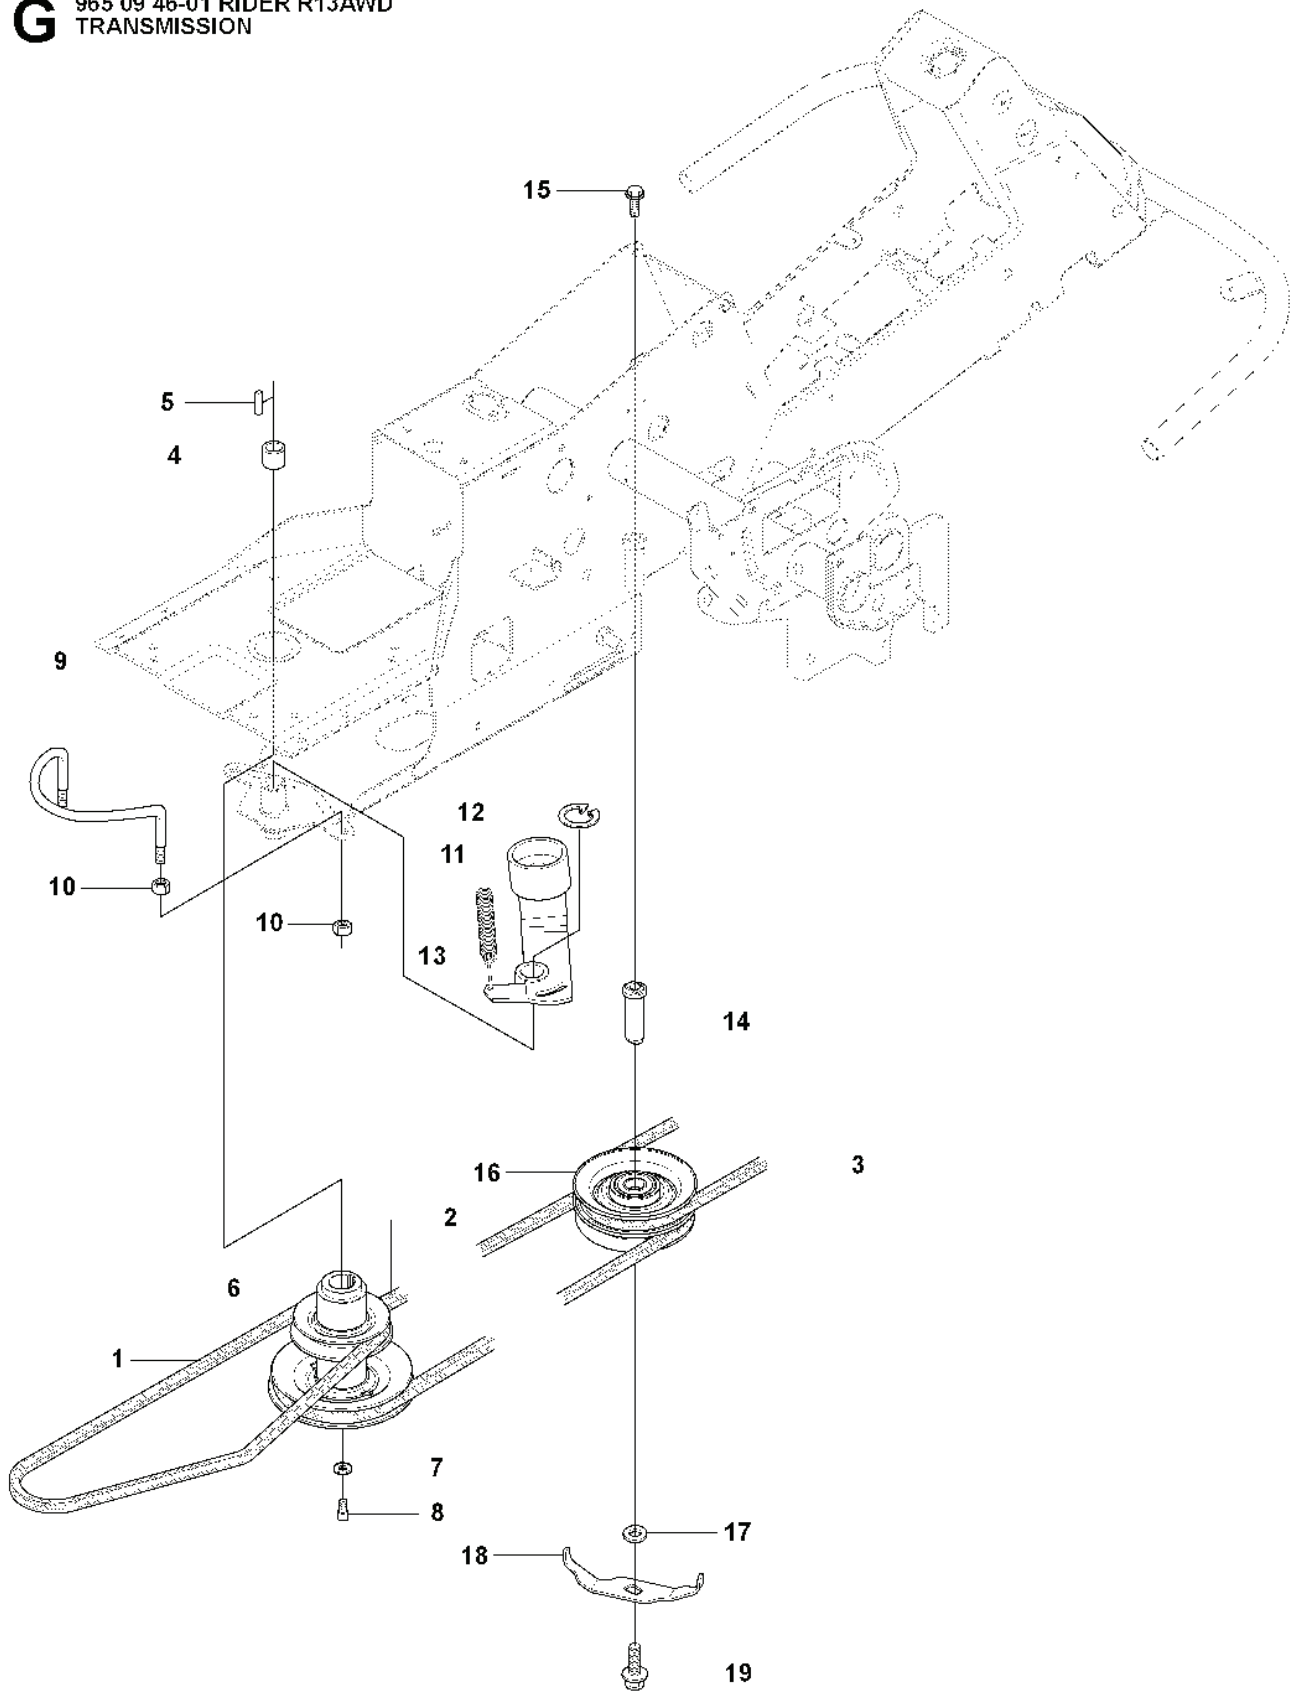

G 965 09 46-01 RIDER R13AWD
TRANSMISSION

REF.	ART. NR	ARTIKELBESKRIVNING	ANMÄRKNING	KIT
1	506988301	REM		1
2	544400201	REM		1
3	544238901	REM		1
4	506509201	DISTANSHYLSA		1
5	506555901	KIL		1
6	535482401	REMSKIVA		1
7	506597501	BRICKA		1
8	506556002	SCREW UNC		1
9	506664501	REMSTYRARE		1
10	731232051	MUTTER (HEXAGON)		4
11	535484401	REMSPÄNNARE KPL		1
12	735312600	SPÄRRING		1
13	506665601	FJÄDER		1
14	544426101	AXEL		1
15	506675401	SKRUV EHHFM		1
16	535482201	REMSKIVA		1
17	506775701	BRICKA		1
18	544405301	REMSTYRARE		1
19	506570105	SKRUV EHHFM		1