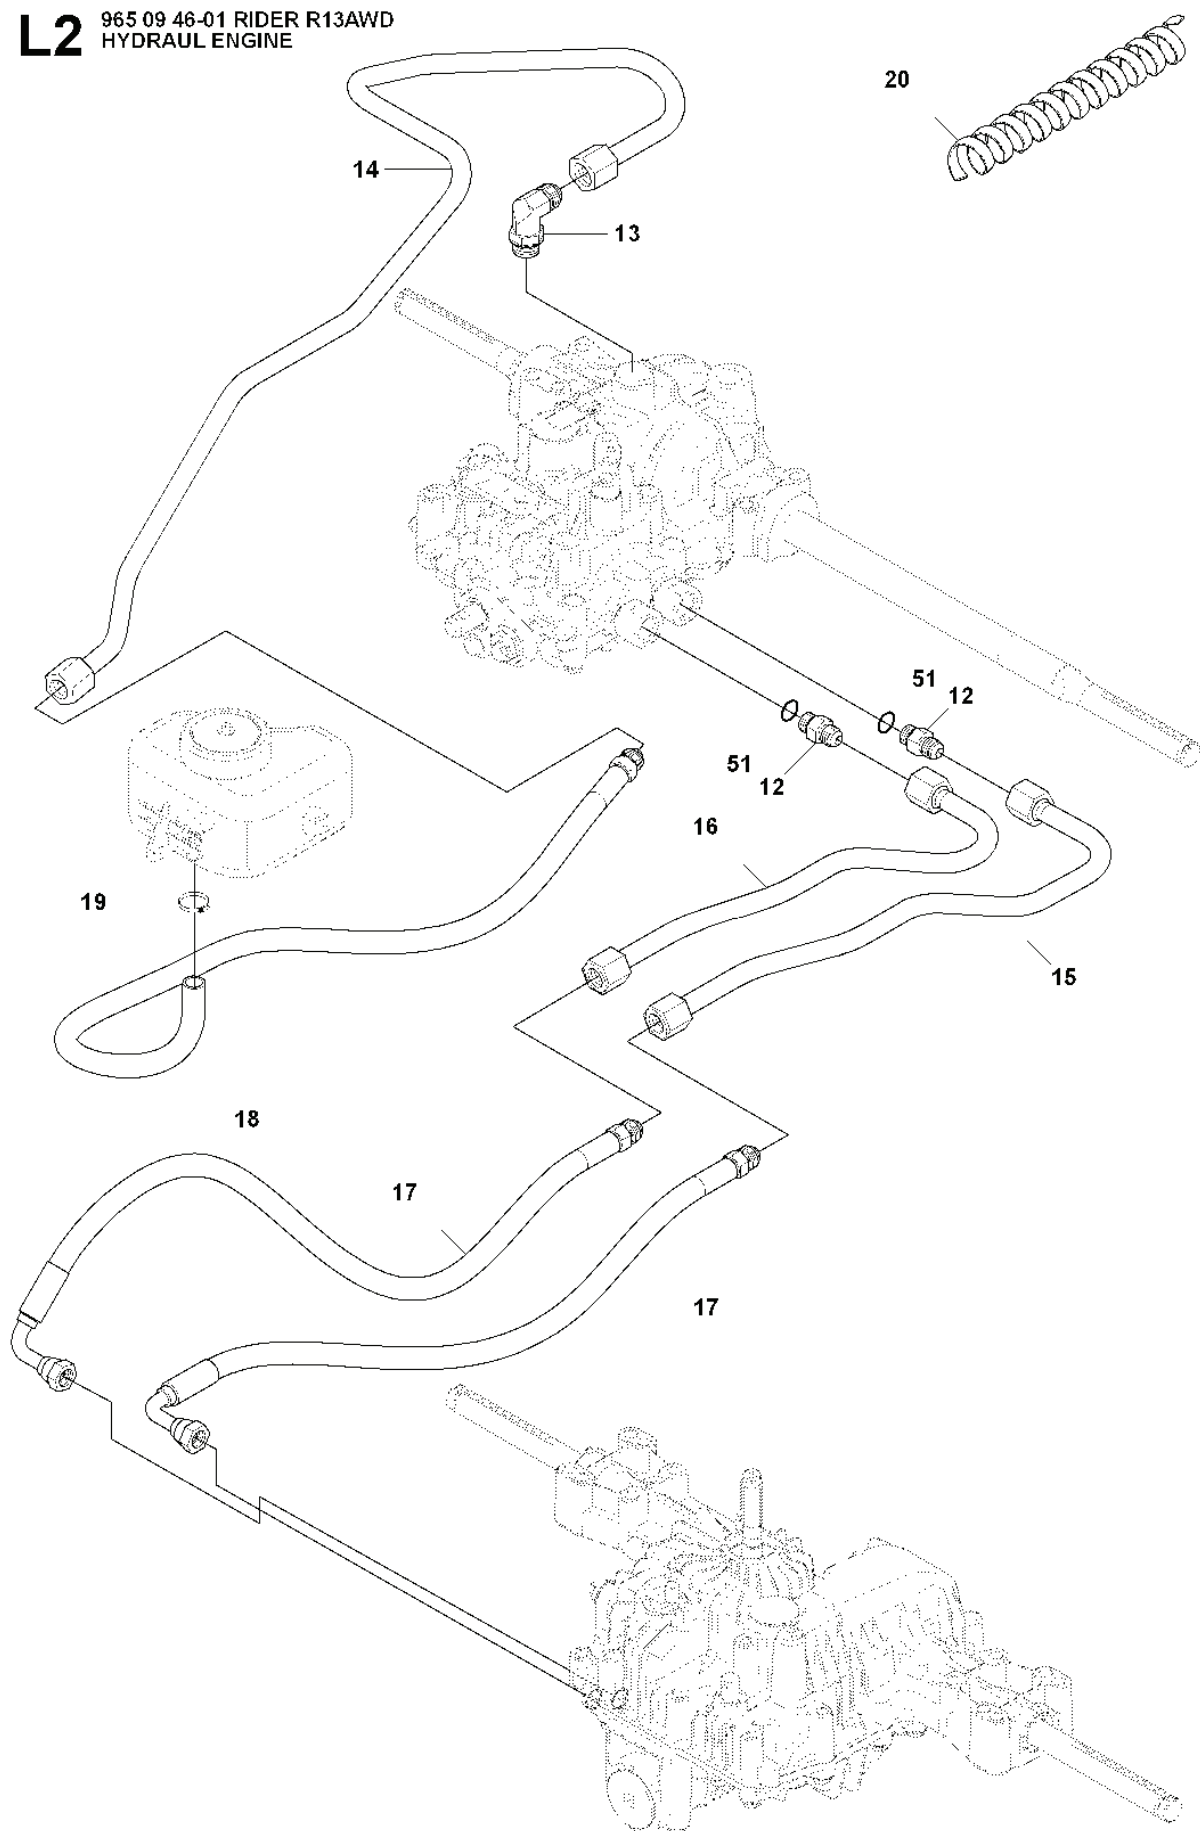

L2 965 09 46-01 RIDER R13AWD
HYDRAUL ENGINE

REF.	ART. NR	ARTIKELBESKRIVNING	ANMÄRKNING	KIT
12	535426507	RÖRKOPPLING		2
13	535437302	RÖRKOPPLING		1
14	544807801	HYDRAULRÖR		1
15	544807901	HYDRAULRÖR		1
16	544808001	HYDRAULRÖR		1
17	544456403	HYDRAULSLANG		2
18	544122201	SLANG		1
19	544202701	SLANGKLÄMMA		1
20	544026601	SLANGSKYDD		1
51	505451101	O-RING		2