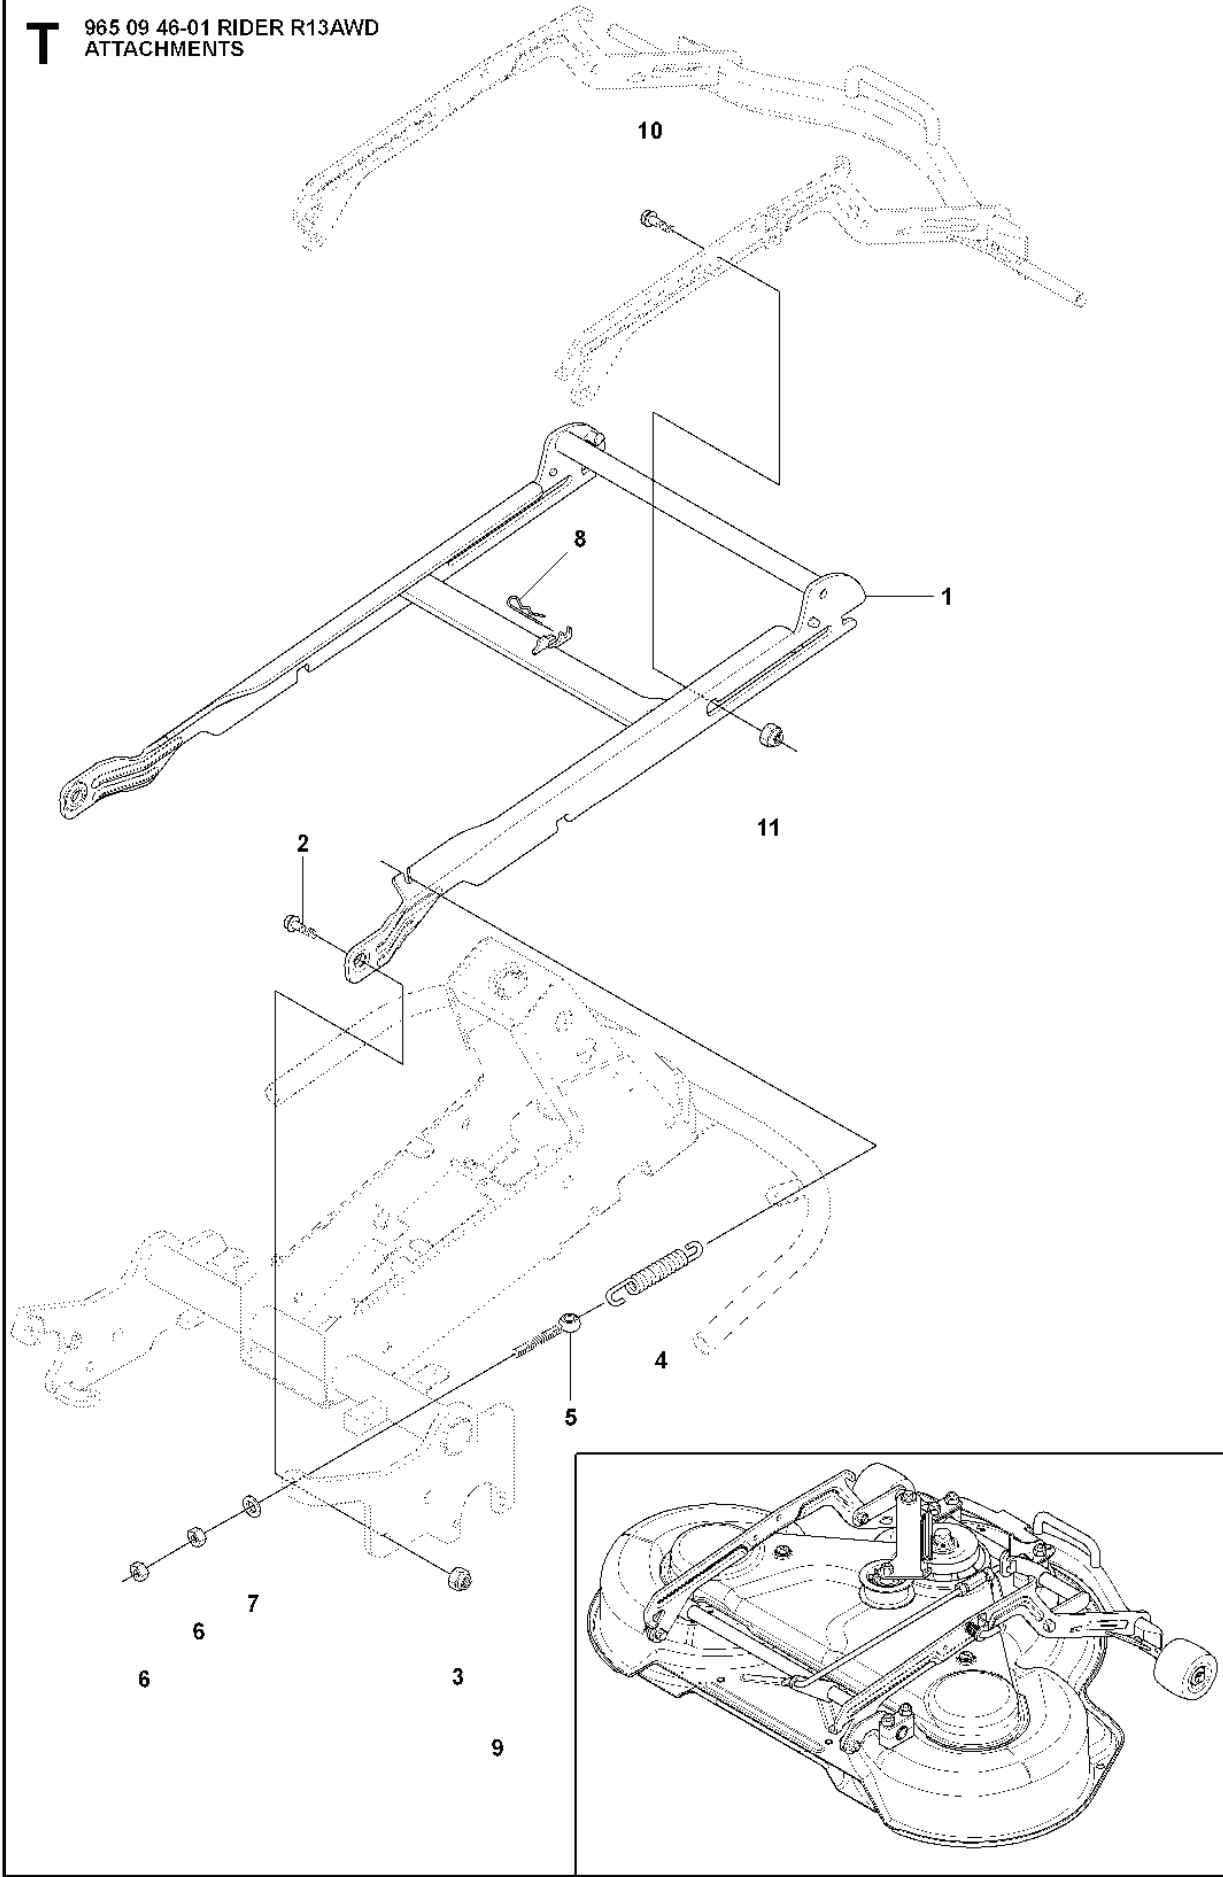

T

965 09 46-01 RIDER R13AWD
ATTACHMENTS

REF.	ART. NR	ARTIKELBESKRIVNING	ANMÄRKNING	KIT
1	544401101	REDSKAPSRAM		1
2	506895801	COLLAR SCREW		2
3	732252201	HEXAGON LÅSMUTTER		2
4	506837601	FJÄDER		2
5	506837701	RING BOLT		2
6	731232051	MUTTER (HEXAGON)		4
7	734117201	BRICKA		2
8	721680251	SPRING COTTER		1
9	544437903	KLIPPAGGREGAT		1
10	544362401	SCREW		2
11	732211801	LOCK NUT		2
	ART. NR		ANMÄRKNING	KIT