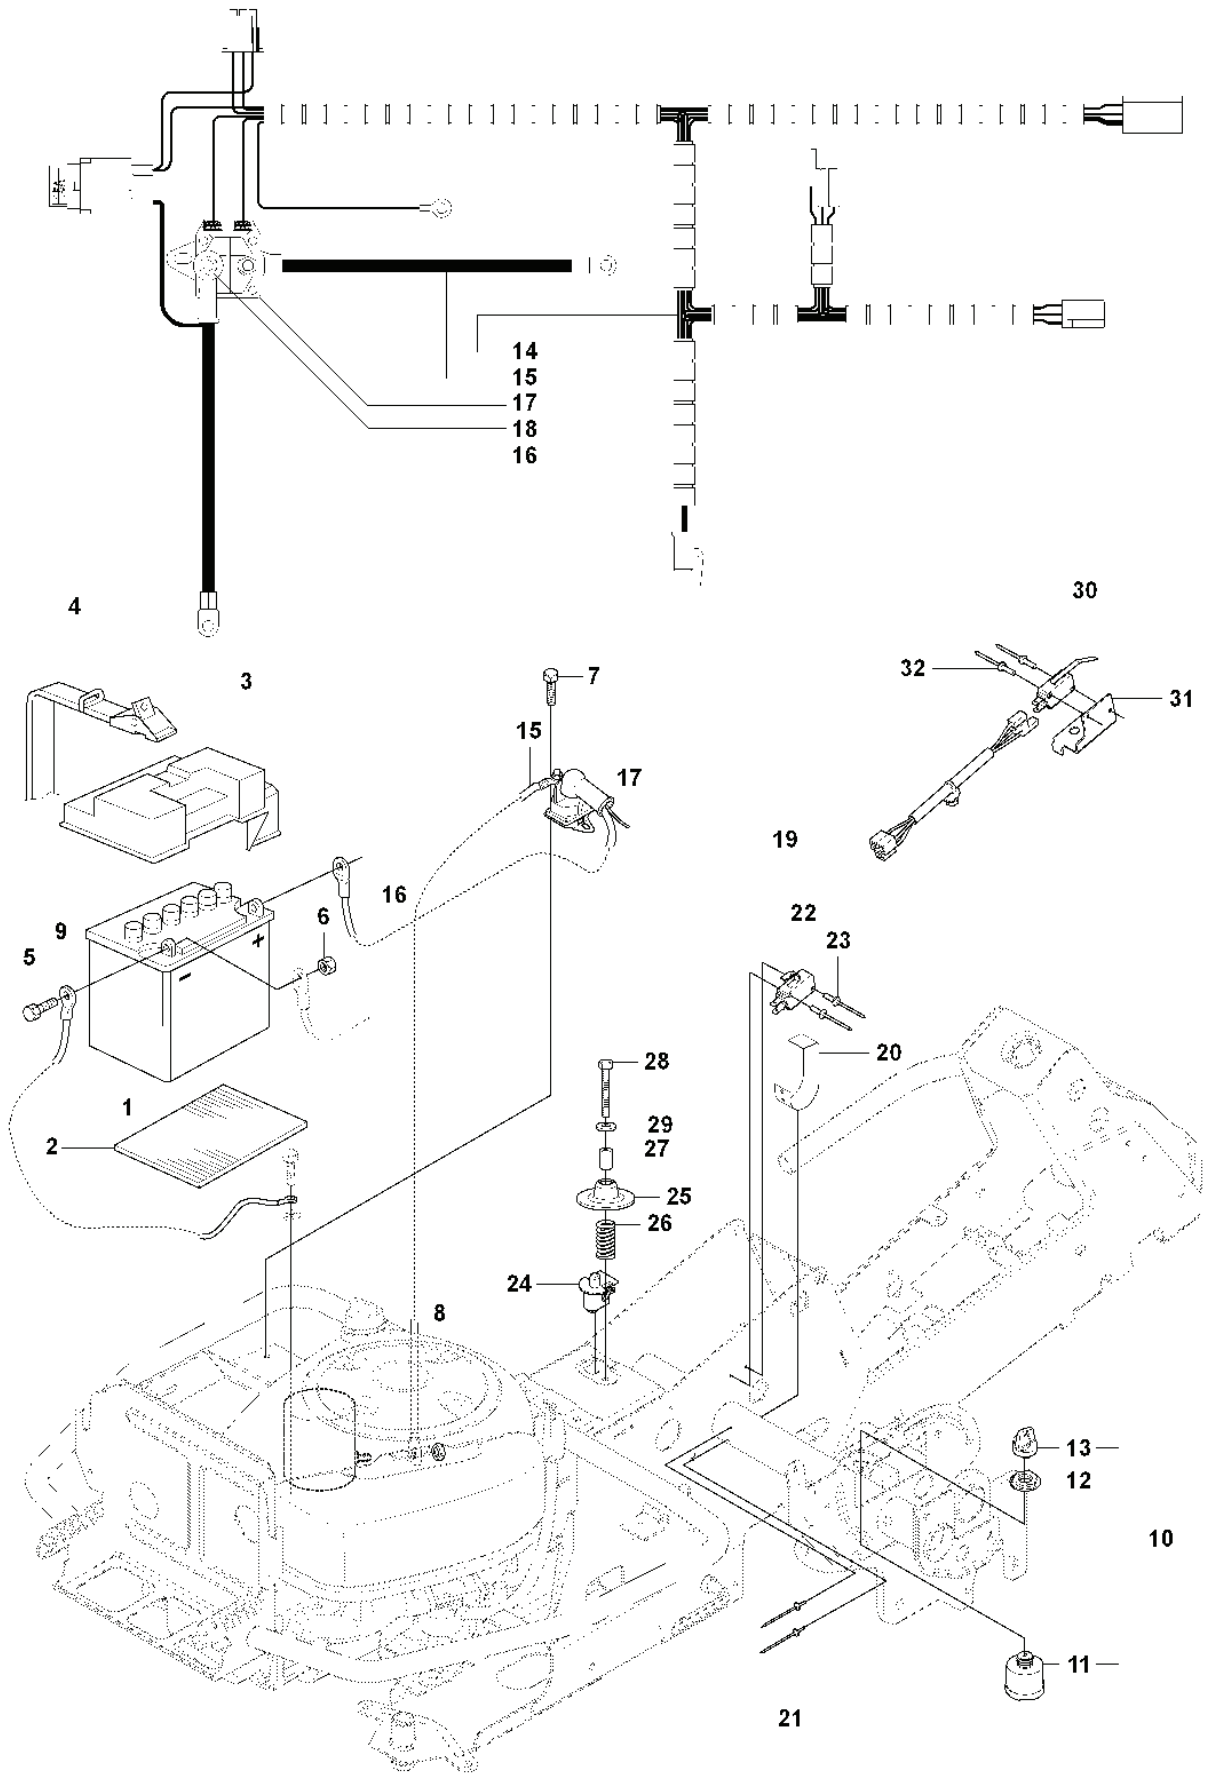

Q 965 09 46-01 RIDER R13AWD
ELECTRICAL

REF.	ART. NR	ARTIKELBESKRIVNING	ANMÄRKNING	KIT
1	506788801	BATTERI		1
2	535441101	BATTERY MAT		1
3	506809901	BATTERY COVER		1
4	506836802	REM		1
5	725237071	SKRUV EHHM		1
6	731231601	MUTTER (HEXAGON)		1
7	725236461	SKRUV EHHFT		1
8	506899801	MUTTER		1
9	544967601	KABEL		1
10	544442101	TÄNDNINGSTRÖMBRYTARE		1
11	544442201	TÄNDNINGSTRÖMBRYTARE		1
12	544442301	MUTTER		1
13	544442401	TÄNDNINGSNYCKEL		1
14	544926301	KABLAGE		1
15	544928601	KABEL		1
16	544926101	KABEL		1
17	544439801	RELÄ		1
18	506899801	MUTTER		2
19	544892201	KABLAGE		1
20	506909301	BLADFJÄDER		1
21	722783902	BLIND RIVET		2
22	535469101	BRYTARE		1
23	544440701	NIT		2
24	506909601	BRYTARE		1
25	506909701	FJÄDERBRICKA		1
26	544441201	FJÄDER		1
27	506909902	DISTANSRÖR		1
28	725246051	SKRUV EHHM		1
29	734116401	BRICKA		1
30	544415501	BRYTARE		1
31	544415701	FÄSTE		1
32	544440701	NIT		2