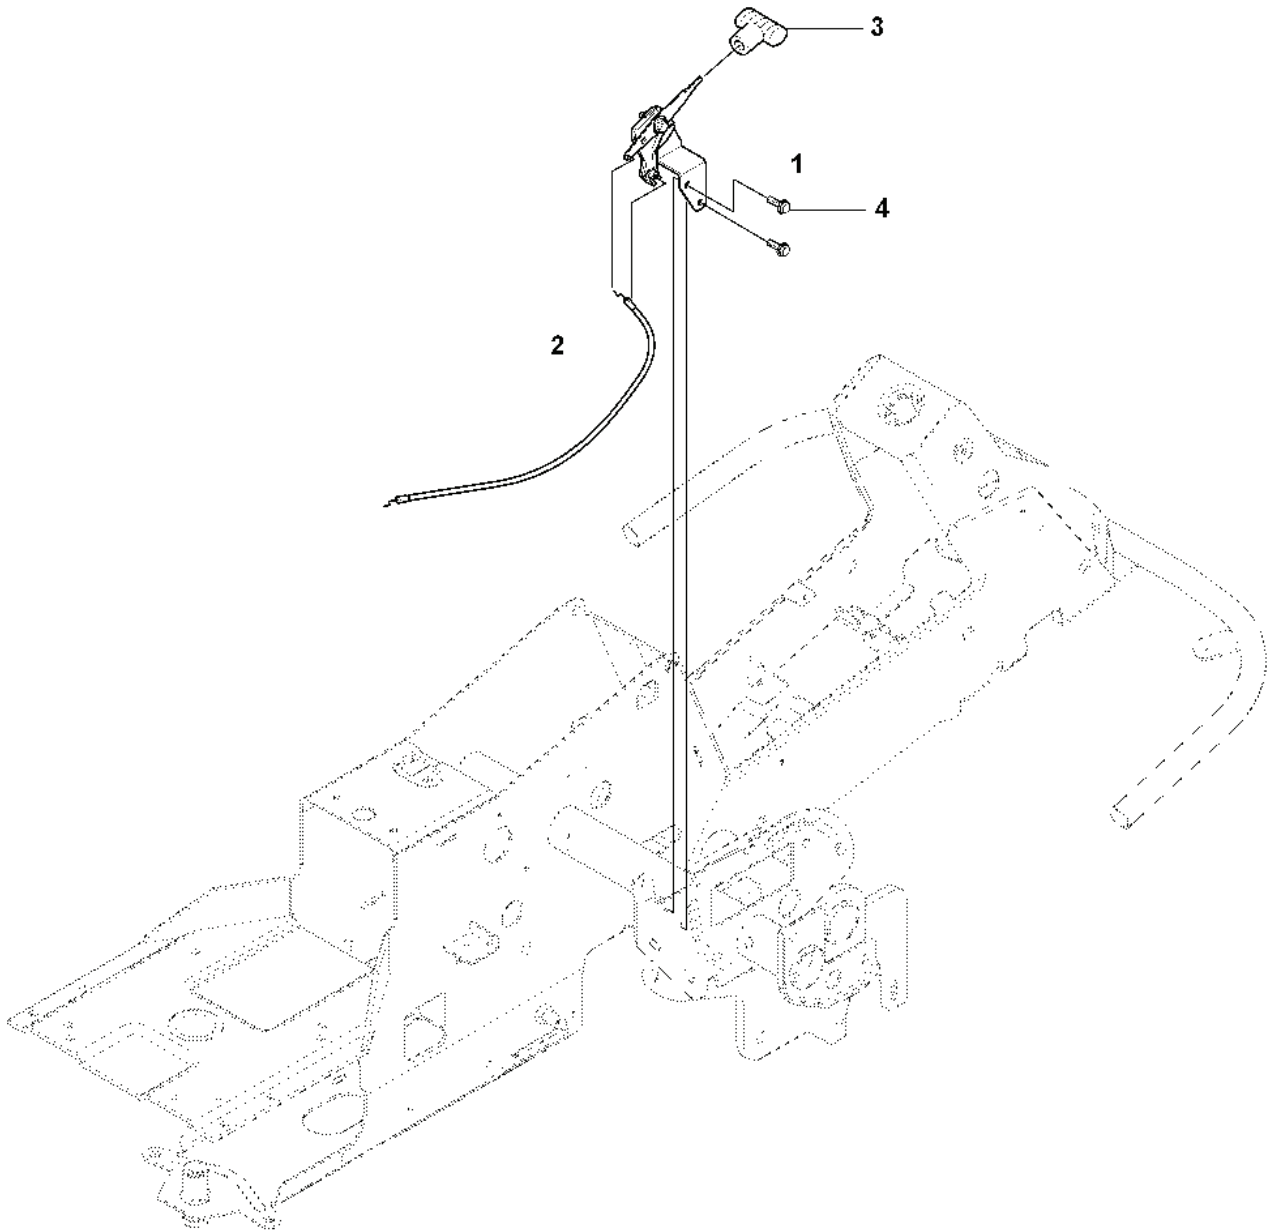

N 965 09 46-01 RIDER R13AWD
CONTROLS

REF.	ART. NR	ARTIKELBESKRIVNING	ANMÄRKNING	KIT
1	544301501	THROTTLE CONTROL ASSY		1
2	544301701	VAJER		1
3	506889101	KNOPP		1
4	725236861	SKRUV EHHFT		2