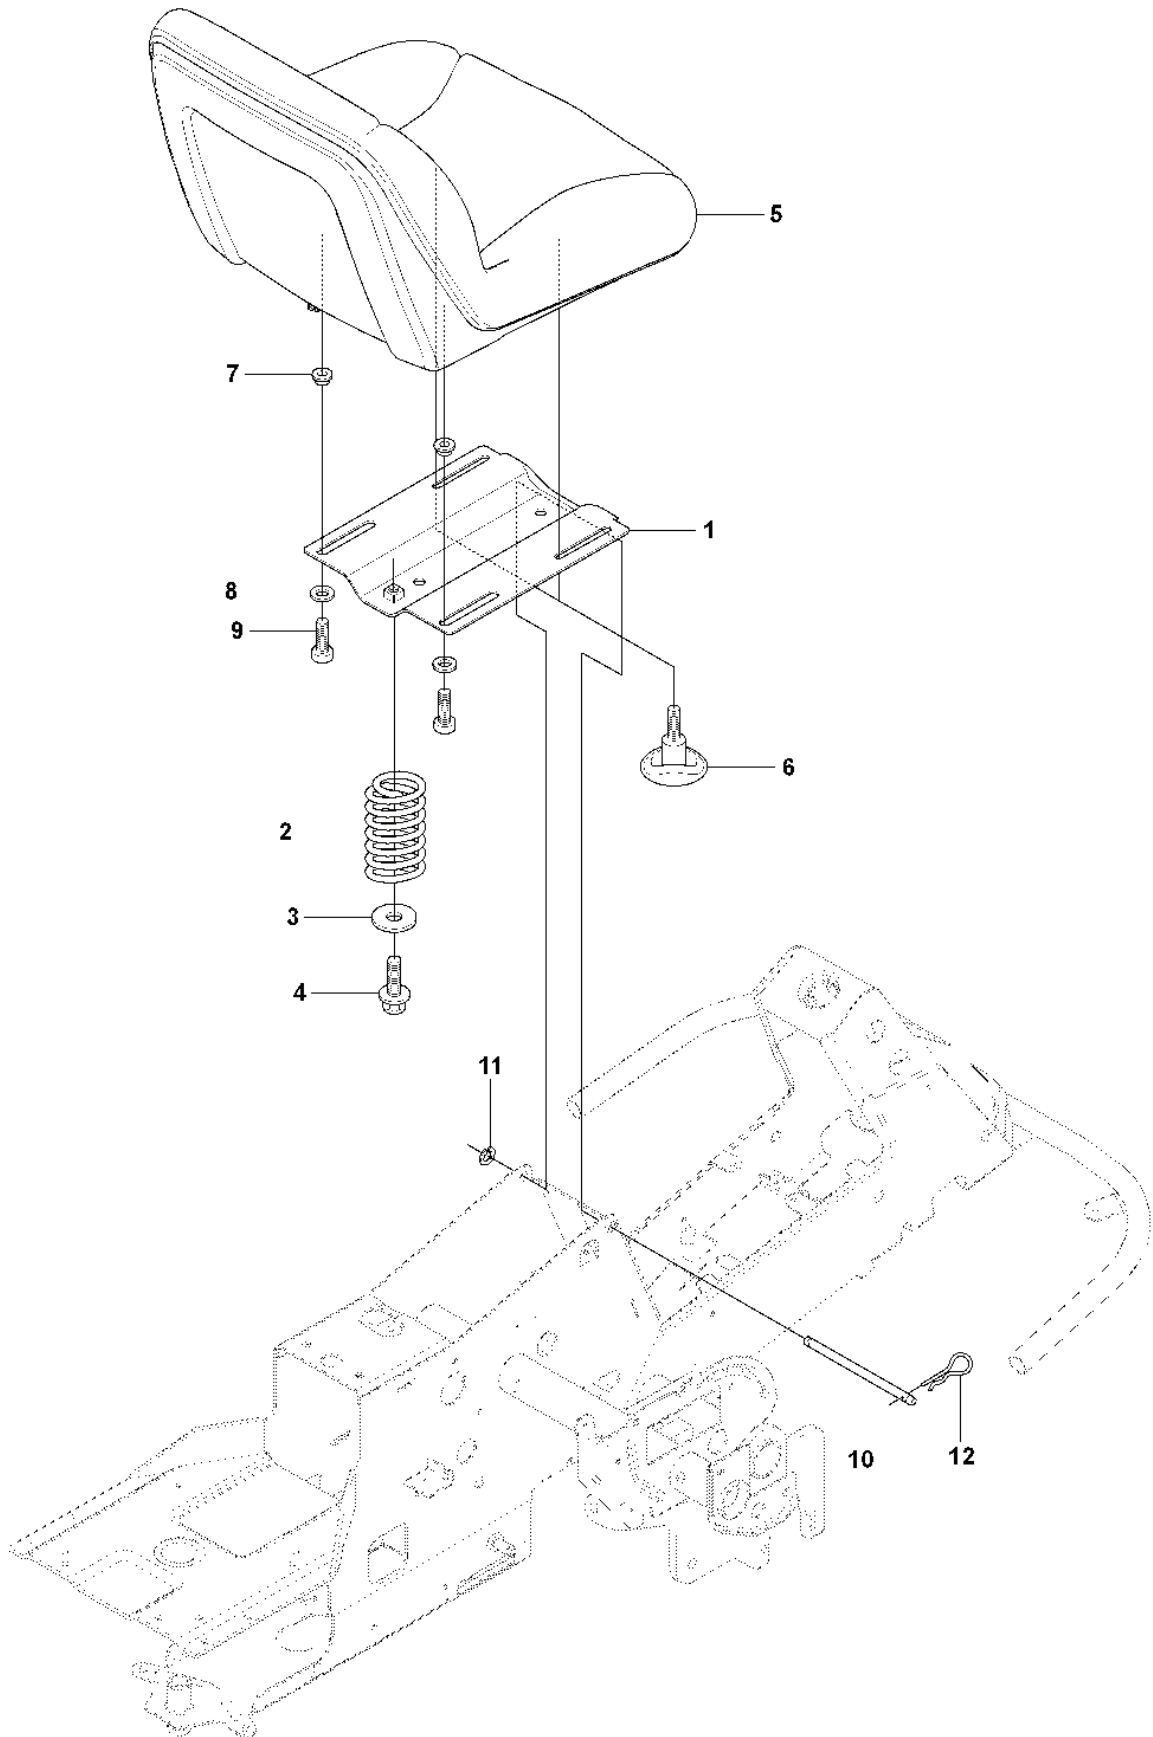

A 965 09 46-01 RIDER R13AWD
SEAT, TS2500

REF.	ART. NR	ARTIKELBESKRIVNING	ANMÄRKNING	KIT
1	544328503	SÄTESFÄSTE		1
2	506915301	TRYCKFJÄDER		1
3	734117441	BRICKA		1
4	725249371	SKRUV EHHM		1
5	544433301	SÄTE		1
6	506565501	JUSTERVRED		2
7	506565301	BUSHING		2
8	734116441	BRICKA		2
9	506556301	SCREW UNC		2
10	506509901	AXEL		1
11	735311200	SPÄRRING		1
12	506668801	SPRING COTTER		1