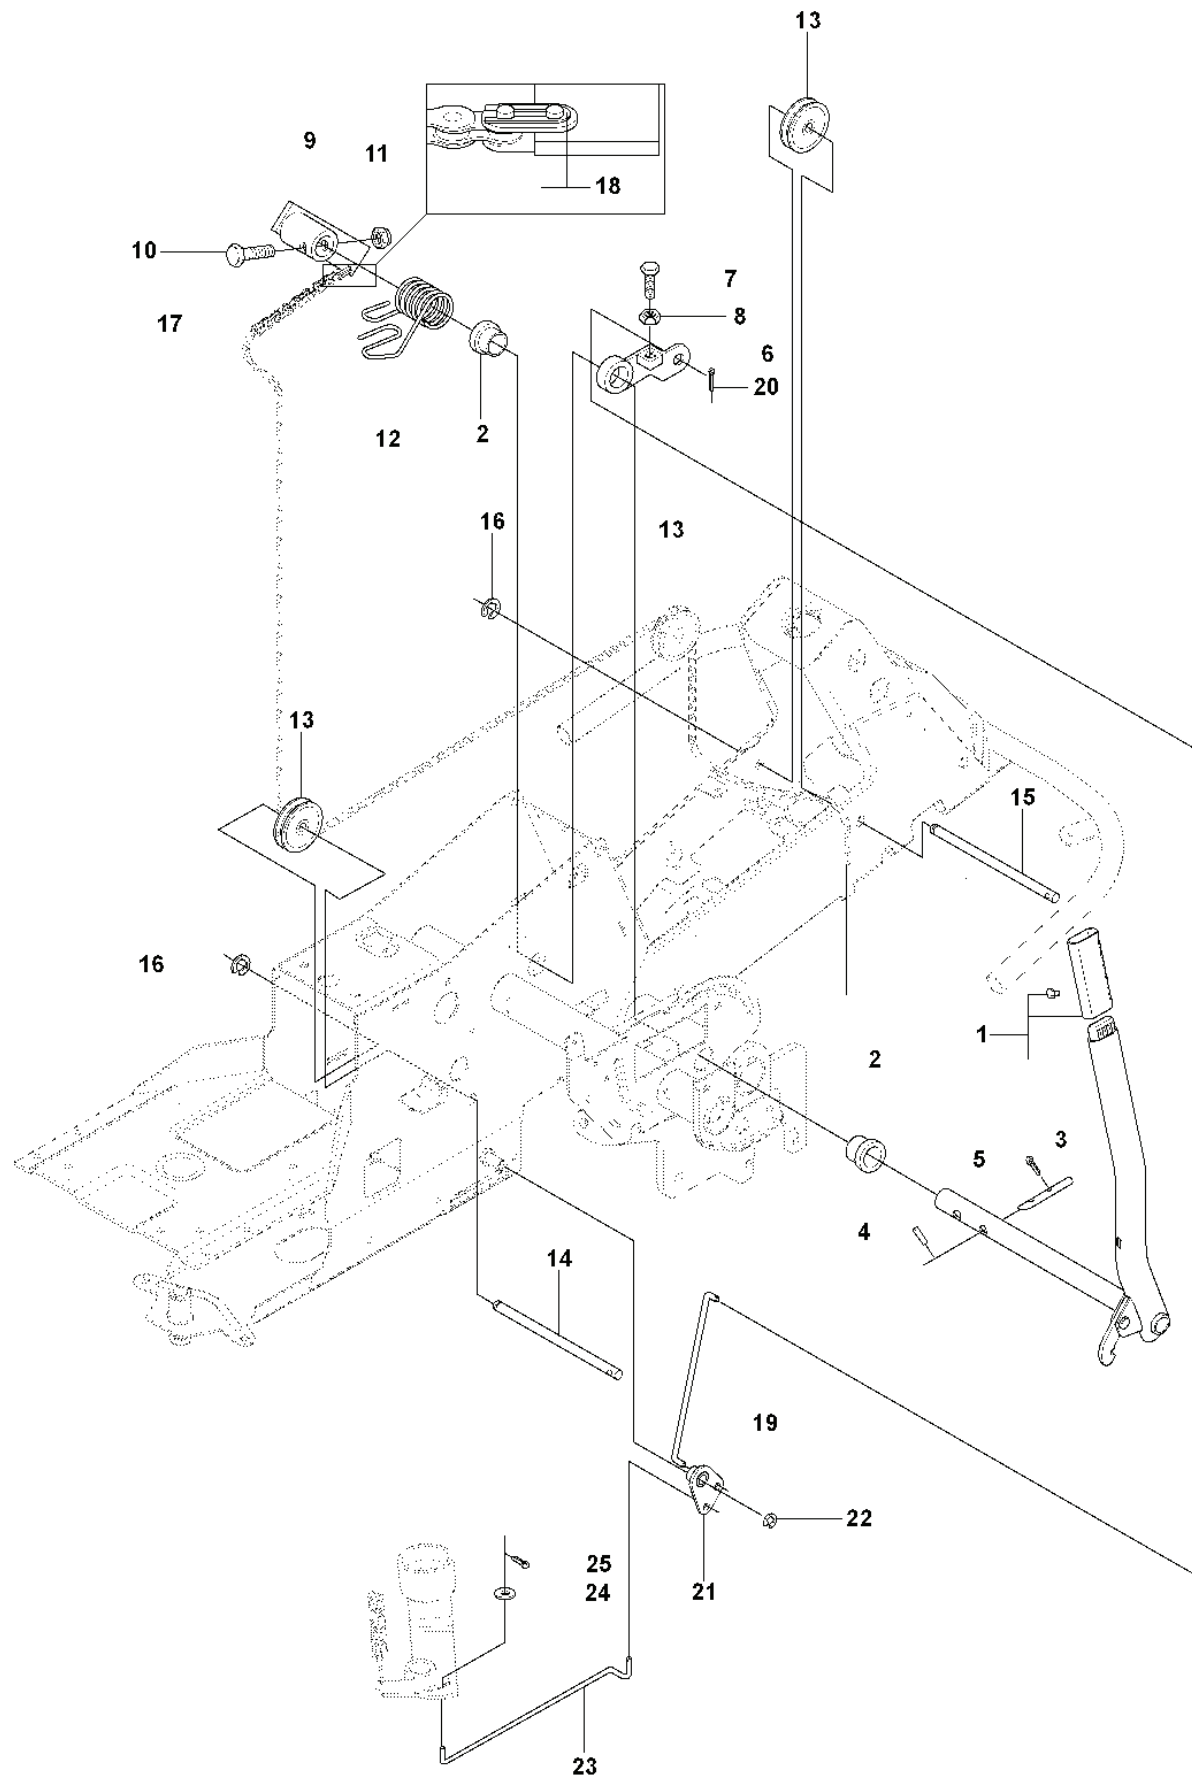

E 965 09 46-01 RIDER R13AWD
MOWER LIFT

REF.	ART. NR	ARTIKELBESKRIVNING	ANMÄRKNING	KIT
1	501018601	LYFTSPAK KPL		1
2	506556501	LAGER		2
3	506905301	PENNOR		1
4	721125930	RÄFFELPINNE		1
5	721618301	SPLIT PIN		1
6	506784301	LÄNK KPL		1
7	725249751	SCREW		1
8	731232051	MUTTER (HEXAGON)		1
9	544433601	LYFTARM		1
10	725254251	SKRUV EHHM		1
11	732252201	HEXAGON LÅSMUTTER		1
12	506916801	FJÄDER		1
13	506905601	BRYTHJUL		2
14	506905701	AXEL		1
15	506905702	AXEL		1
16	735311820	SPÄRRYTARE		2
17	506554609	KEDJA		1
18	506554701	LINKAGE		1
19	544456901	KOPPLINGSSTÅNG		1
20	721618301	SPLIT PIN		1
21	544378601	LÄNK		1
22	735311420	SPÄRRYTARE		1
23	544448801	KOPPLINGSSTÅNG		1
24	734116441	BRICKA		1
25	721618301	SPLIT PIN		1