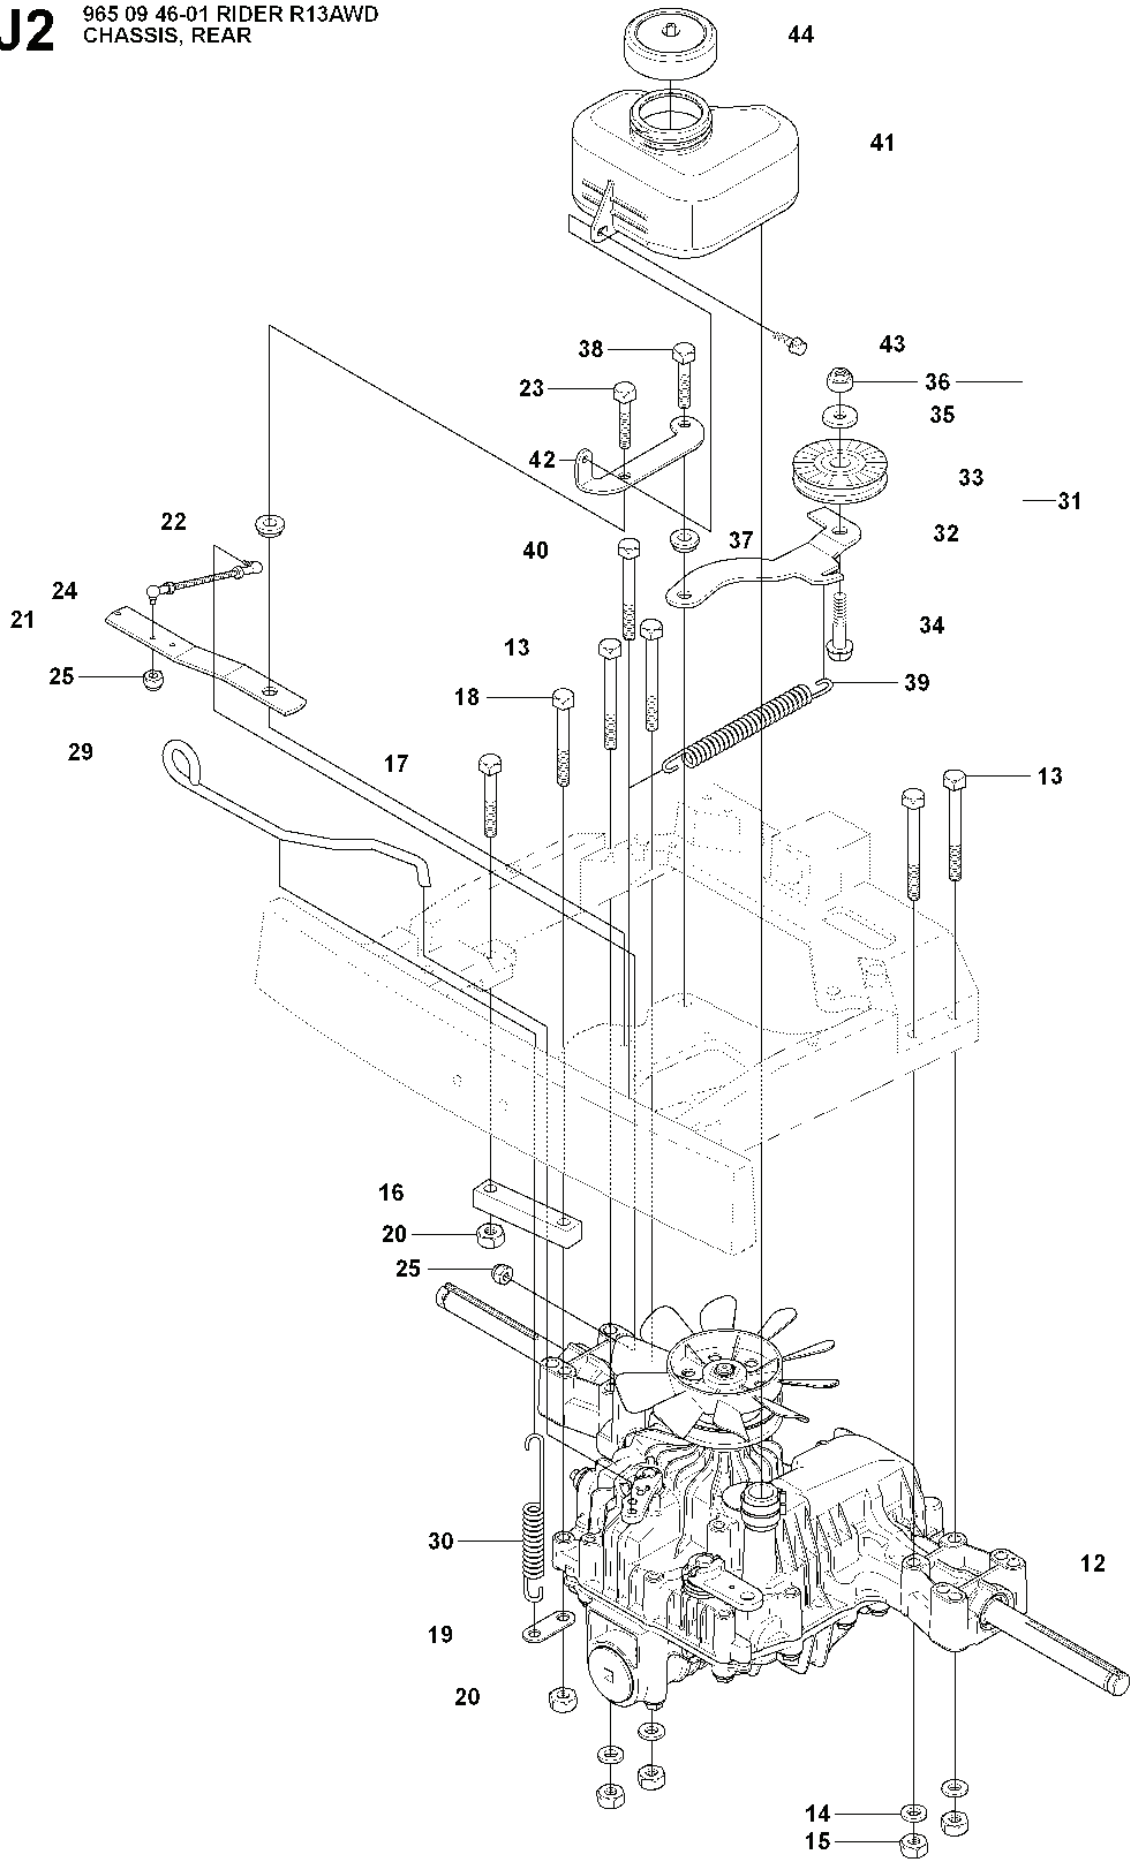

J2 965 09 46-01 RIDER R13AWD
CHASSIS, REAR

REF.	ART. NR	ARTIKELBESKRIVNING	ANMÄRKNING	KIT
12	544116101	TRANSMISSION		1
13	725246751	SKRUV EHHM		4
14	734116401	BRICKA		4
15	731231801	MUTTER (HEXAGON)		4
16	506987201	MOMENTFÄSTE		1
17	725245951	SKRUV EHHM		1
18	725246251	SKRUV EHHM		1
19	506599301	LÄNK		1
20	731231801	MUTTER (HEXAGON)		2
21	506987403	HÄVARM		1
22	506918702	BRICKA		1
23	725245151	SCREW		1
24	506987501	JUSTERSTÅNG		1
25	732211401	LOCK NUT		2
29	506988201	FRIKOPPLINGSSTÅNG		1
30	506834301	FJÄDER		1
31	506988401	REMSPÄNNARE KPL		1
32	506988501	REMSPÄNNARE		1
33	506946901	REMSKIVA		1
34	725245551	SCREW		1
35	734116441	BRICKA		1
36	732211801	LOCK NUT		1
37	506918702	BRICKA		1
38	725245151	SCREW		1
39	506988601	FJÄDER		1
40	725246451	SKRUV EHHM		1
41	544100101	EXPANSIONSTANK		1
42	544121701	FÄSTE		1
43	725236461	SKRUV EHHFT		1
44	506673301	TANKLOCK KPL		1