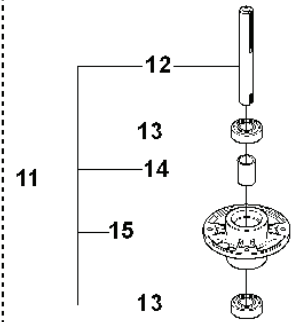

U2 965 09 46-01 RIDER R13AWD
CUTTING DECK

Yttre.
Outer.
Exterieur.
Äusser.
Ulko.

Mitten.
Centre.
Centre.
Zentrum.
Keski.