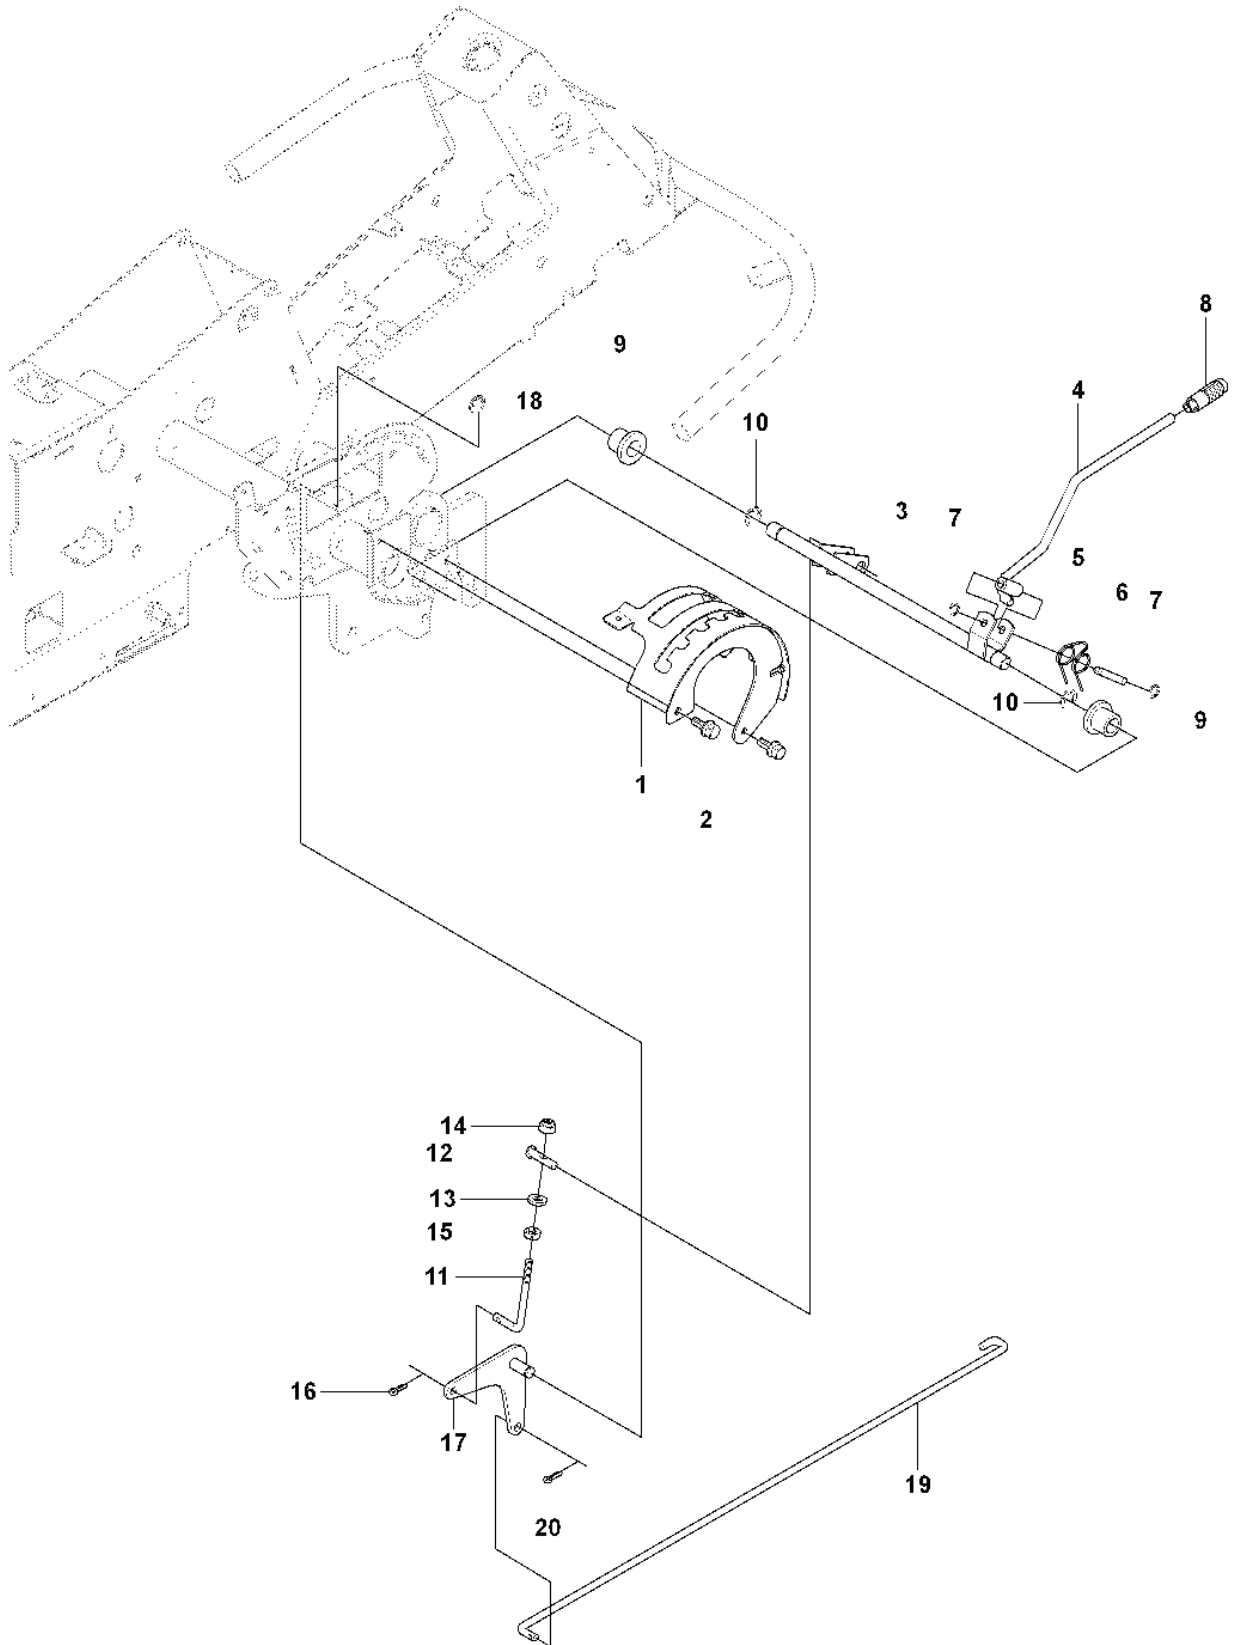

D 965 09 46-01 RIDER R13AWD
HEIGHT ADJUSTMENT

REF.	ART. NR	ARTIKELBESKRIVNING	ANMÄRKNING	KIT
1	535501401	REGLAGEPLÅT		1
2	506570103	SKRUV EHHFM		2
3	535506401	REGLAGEAXEL		1
4	535506201	JUSTERSKRUV		1
5	506531401	FJÄDER		1
6	506531501	AXEL		1
7	735310920	SPÄRRYTARE		2
8	506542001	HANDTAG		1
9	506554301	LAGER		2
10	735312220	SPÄRRYTARE		2
11	506908201	HEIGHT ROD		1
12	506784601	PENNOR		1
13	734117201	BRICKA		1
14	732211801	LOCK NUT		1
15	731231801	MUTTER (HEXAGON)		1
16	721618301	SPLIT PIN		1
17	544227701	LÄNK		1
18	735311520	SPÄRRYTARE		1
19	544227001	KOPPLINGSSTÅNG		1
20	721618301	SPLIT PIN		1