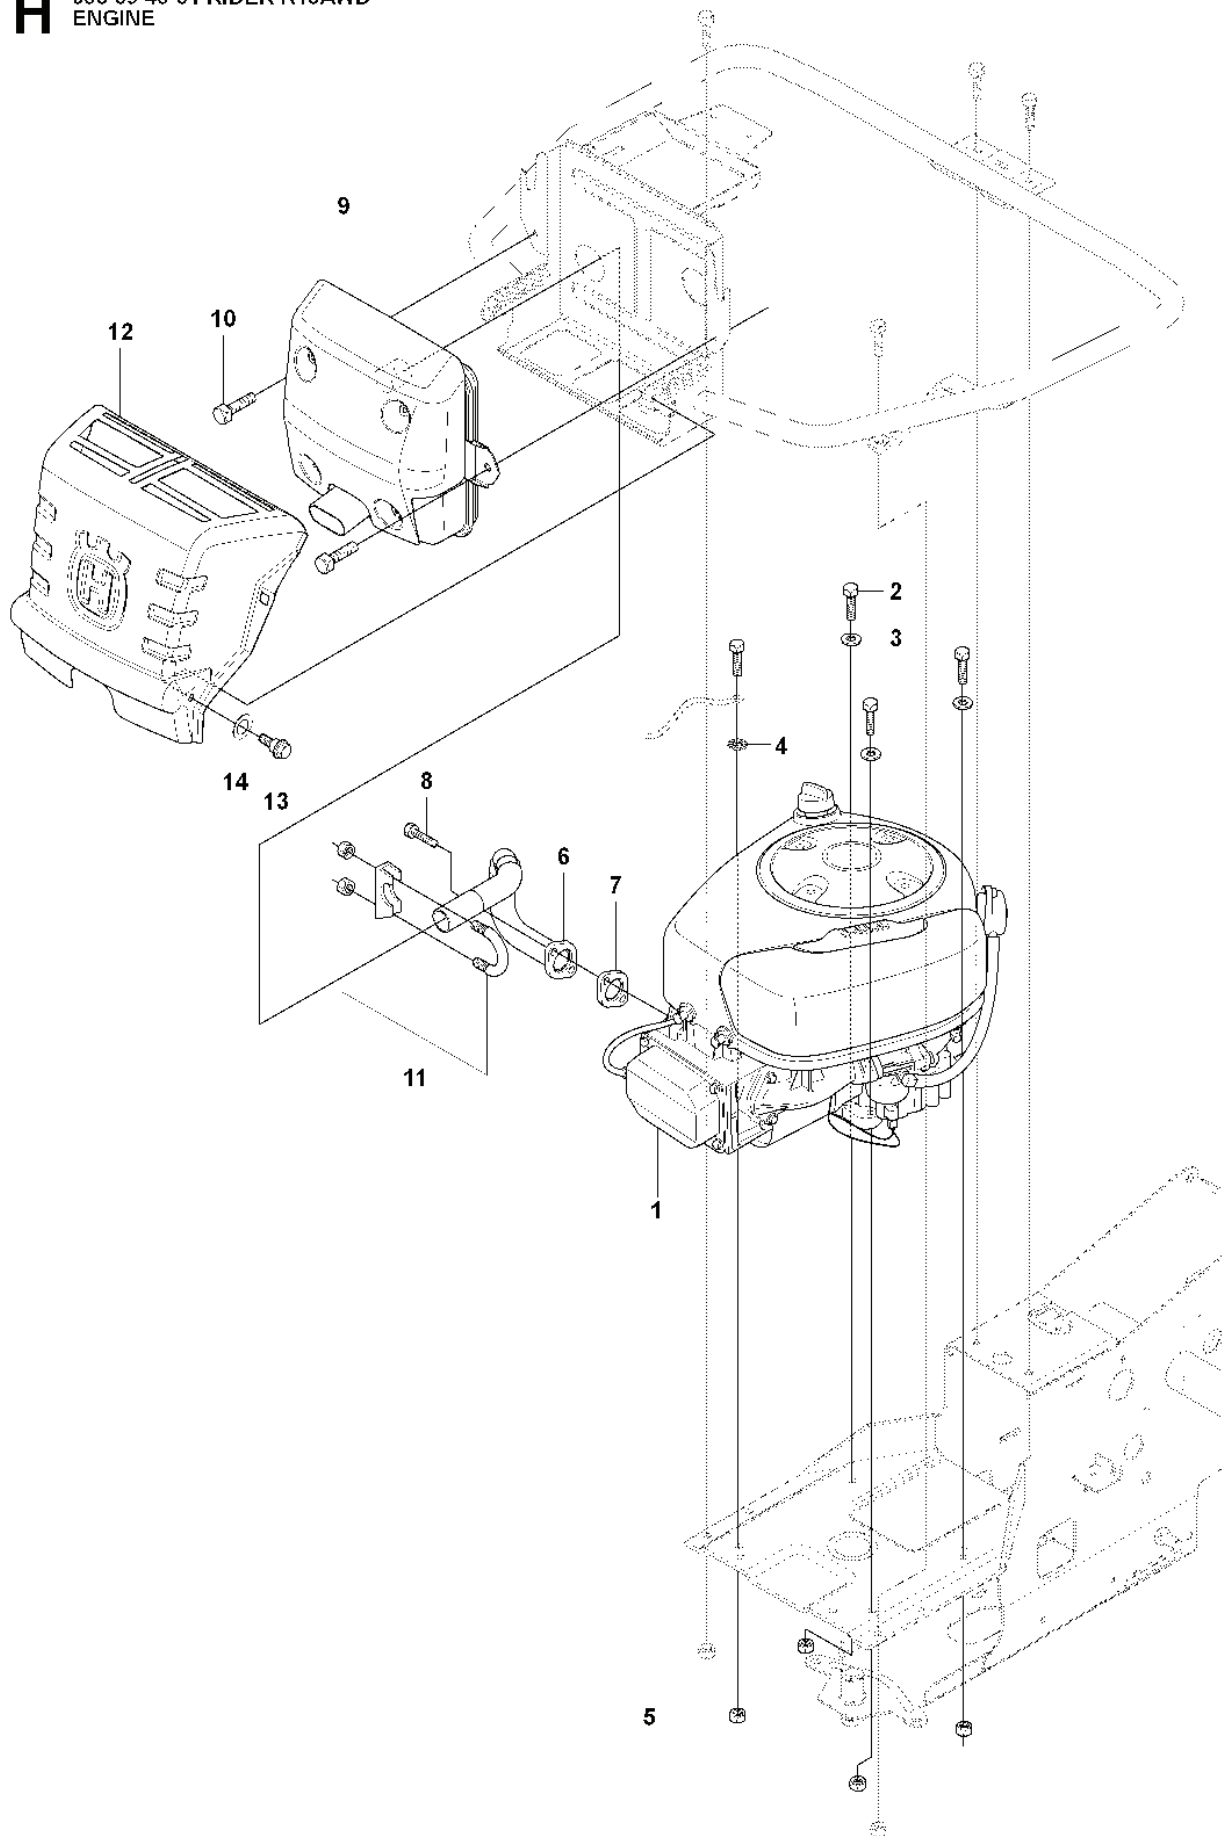

H 965 09 46-01 RIDER R13AWD
ENGINE

REF.	ART. NR	ARTIKELBESKRIVNING	ANMÄRKNING	KIT
1	535494901	MOTOR		1
2	725245751	SCREW		4
3	734116401	BRICKA		3
4	735216400	LÅSBRICKA		1
5	732211801	LOCK NUT		4
6	535500601	AVGASRÖR KPL		1
7	506914501	PACKNING		1
8	506556301	SCREW UNC		2
9	544335701	LJUDDÄMPARE KPL		1
10	725236461	SKRUV EHHFT		2
11	506668401	CLAMP ASSY		1
12	544248301	VÄRMESKYDD		1
13	506597401	SKRUV EHHFM		2
14	506839401	FJÄDERBRICKA		2