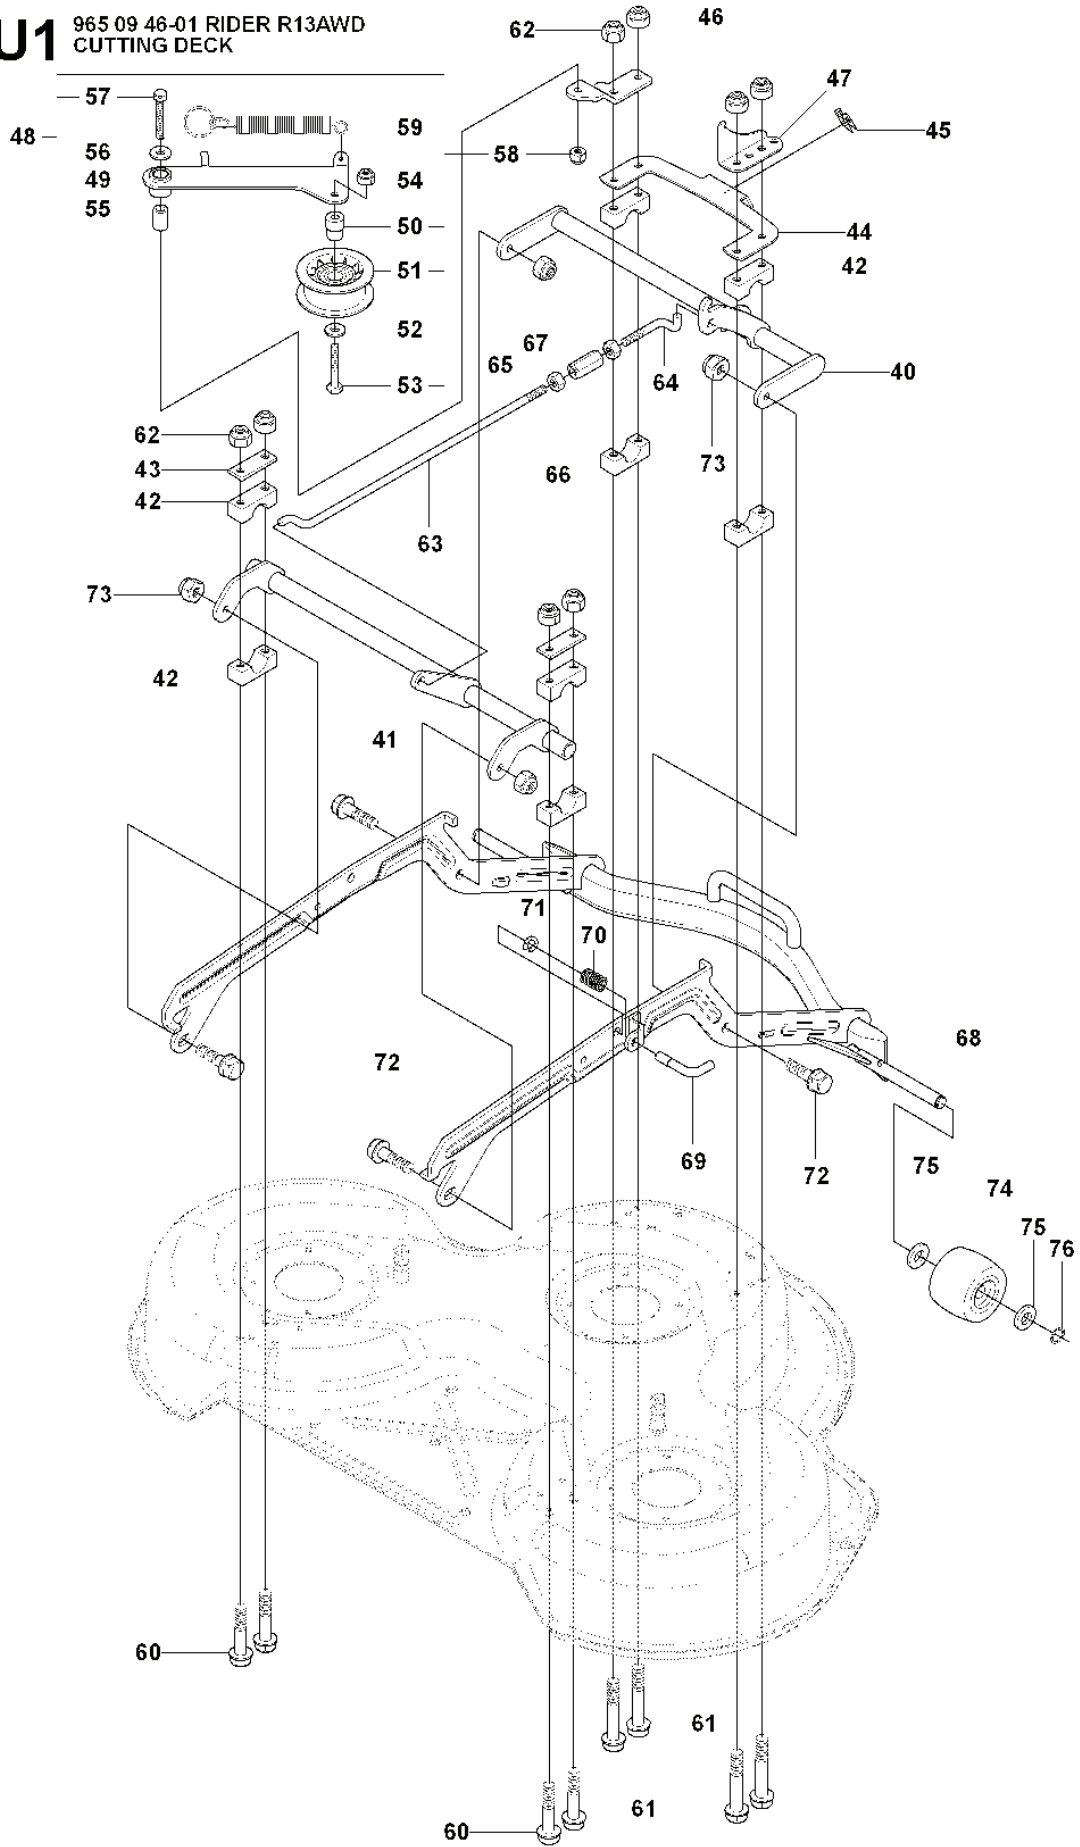

U1 965 09 46-01 RIDER R13AWD
CUTTING DECK

REF.	ART. NR	ARTIKELBESKRIVNING	ANMÄRKNING	KIT
40	544220701	CROSS BAR		1
41	544225901	CROSS BAR		1
42	506869601	LAGER		8
43	506813801	REINFORCING PLATE		2
44	544379101	FÄSTE		1
45	506963701	LÅSDON		1
46	544405101	FÄSTE		1
47	544405201	FÄSTE		1
48	544835601	REMSPÄNNARE KPL		1
49	544836601	REMSPÄNNARE		1
50	506976402	BUSHING		1
51	506793202	REMSPÄNNARHJUL		1
52	734116441	BRICKA		1
53	725245951	SKRUV EHHM		1
54	732211801	LOCK NUT		1
55	506992001	RÖR		1
56	734116441	BRICKA		1
57	725246051	SKRUV EHHM		1
58	732211801	LOCK NUT		1
59	506976801	FJÄDER		1
60	725246151	SKRUV EHHM		4
61	725246251	SKRUV EHHM		4
62	732211801	LOCK NUT		8
63	544226901	PARALLELLSTÅNG		1
64	544451401	PARALLELLSTÅNG		1
65	544451501	JUSTERSTÅNG		1
66	506897601	MUTTER		1
67	731232051	MUTTER (HEXAGON)		1
68	544213301	AGGREGATRAM		1
69	544213901	LÅSPINNE		1
70	544214101	FJÄDER		1
71	735311320	SPÄRRYTARE		1
72	506597401	SKRUV EHHFM		4
73	732211801	LOCK NUT		4
74	506963001	HJUL KPL		2
75	535464101	BRICKA		4
76	735311700	SPÄRRING		2