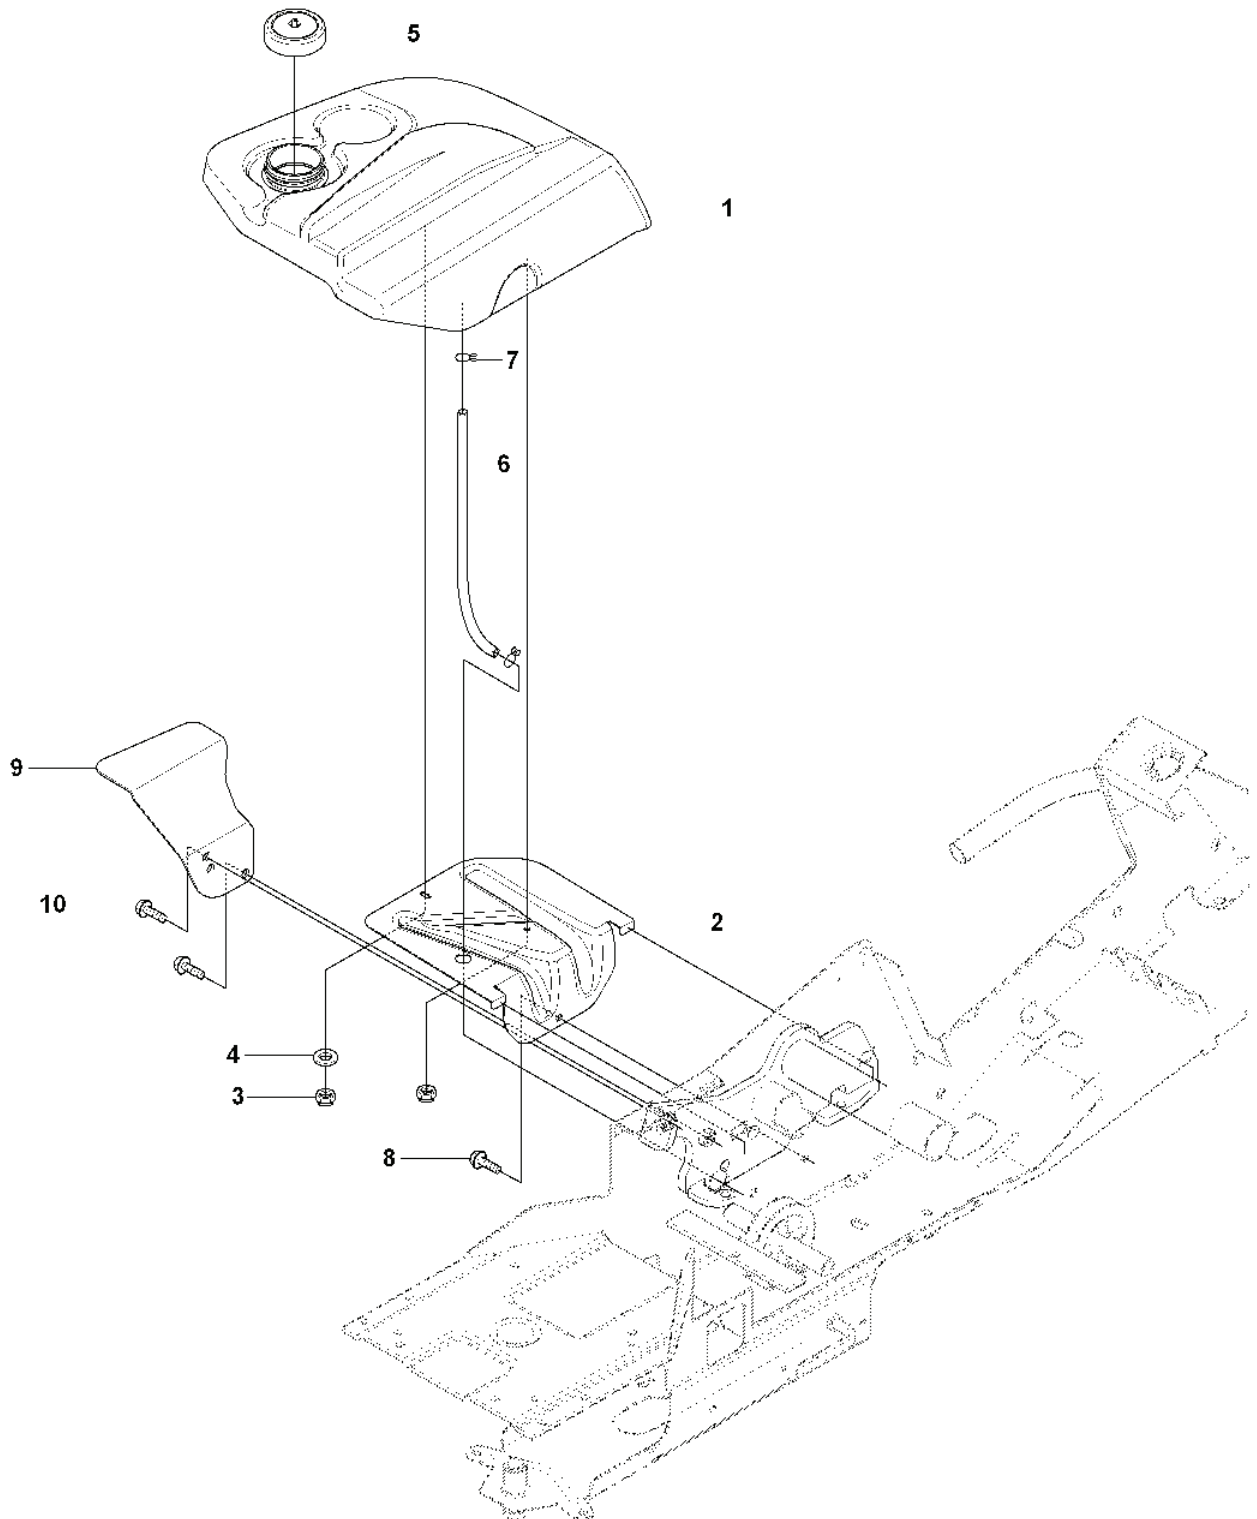

B 965 09 46-01 RIDER R13AWD
FUEL SYSTEM

REF.	ART. NR	ARTIKELBESKRIVNING	ANMÄRKNING	KIT
1	535501301	BRÄNSLETANK		1
2	544329301	FÄSTE		1
3	732211601	LOCK NUT		2
4	734115601	BRICKA		1
5	506673301	TANKLOCK KPL		1
6	506946707	BRÄNSLESLANG		1
7	535469701	HOSE BRACE		2
8	725236461	SKRUV EHHFT		1
9	501020301	STÖD		1
10	725249371	SKRUV EHHM		2