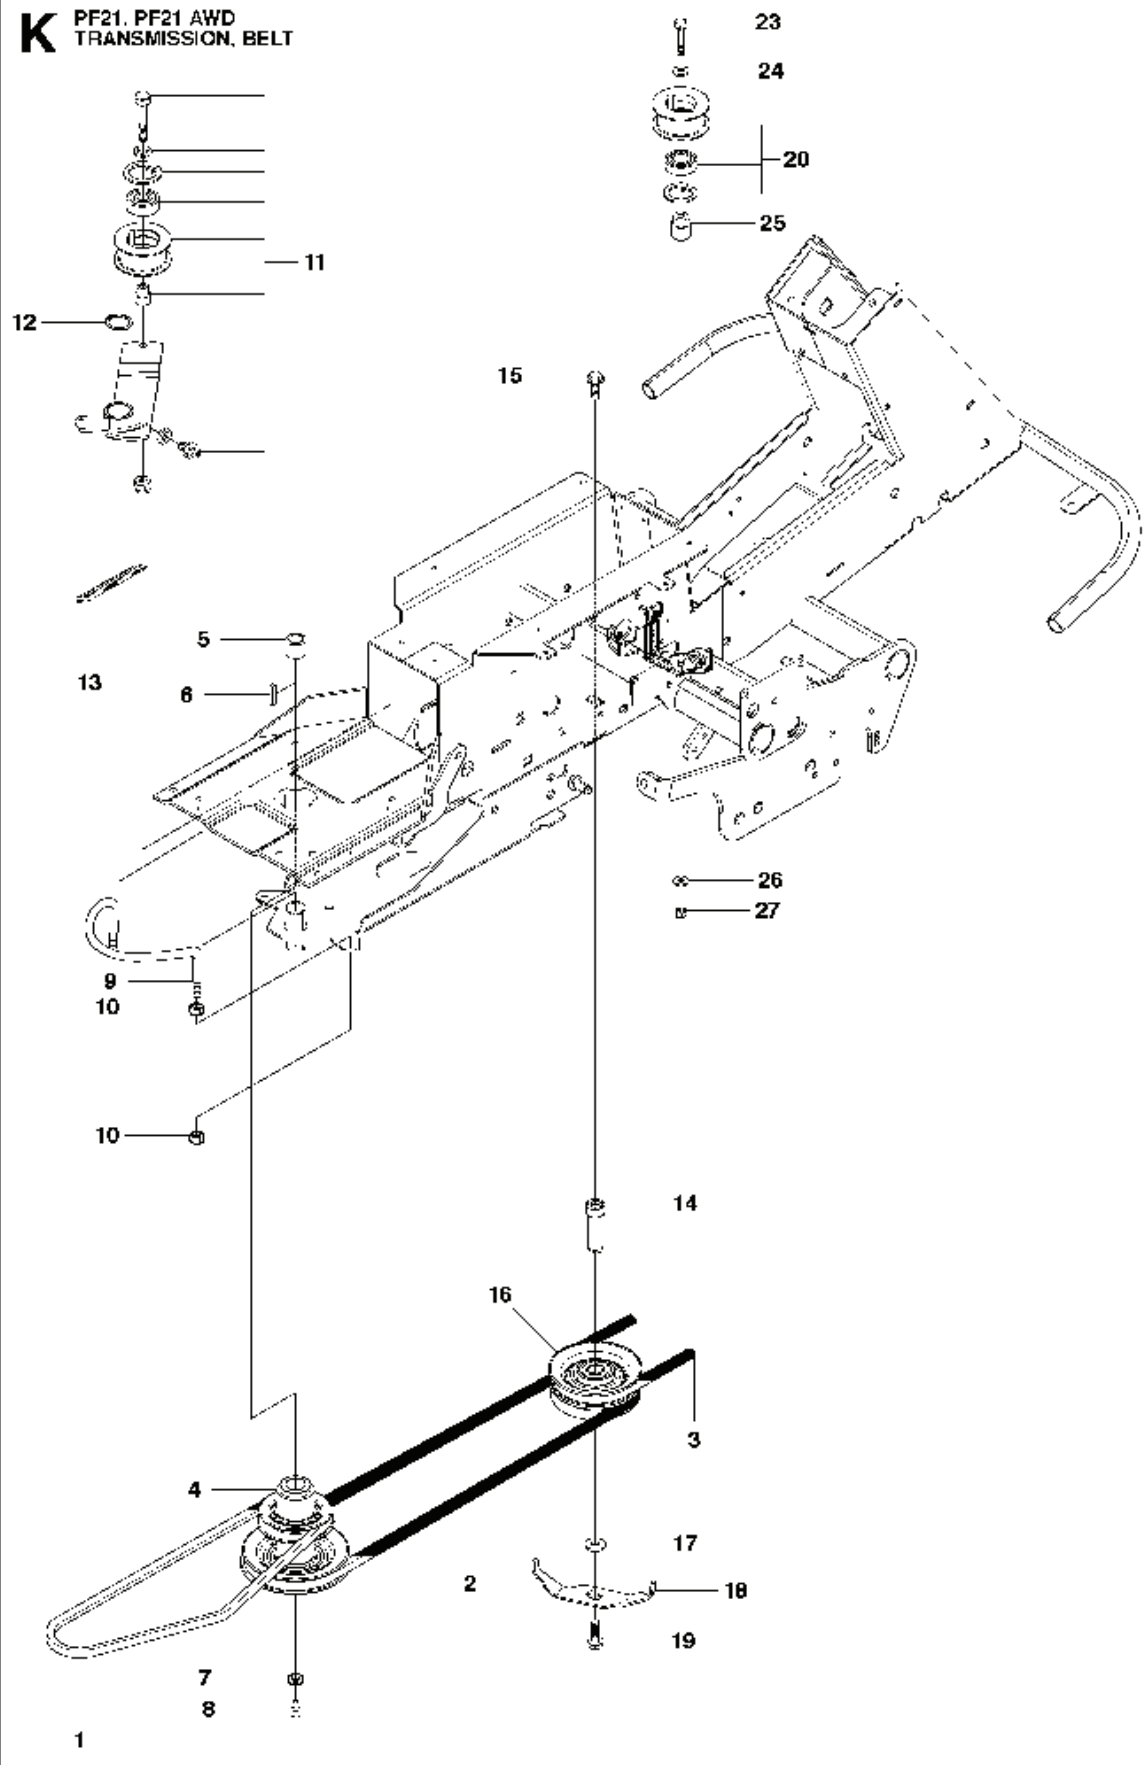

K PF21, PF21 AWD
TRANSMISSION, BELT

REF.	ART. NR	ARTIKELBESKRIVNING	ANMÄRKNING	KIT
1	506991901	DRIVE BELT		1
2	589532901	REM		1
3	589531101	REM		1
4	535482401	REMSKIVA		1
5	506509201	DISTANSHYLSA		1
6	506555901	KIL		1
7	506597501	BRICKA		1
8	506556002	SCREW UNC		1
9	506664501	REMSTYRARE		1
10	731232051	MUTTER (HEXAGON)		4
11	535484402	REMSPÄNNARE KPL		1
12	735312600	SPÄRRING		1
13	506665601	FJÄDER		1
14	544426102	AXEL		1
15	506675402	SKRUV EHHFM		1
16	535482201	REMSKIVA		1
17	506775701	BRICKA		1
18	544405301	REMSTYRARE		1
19	506570105	SKRUV EHHFM		1
20	505153901	REMSPÄNNARHJUL KPL		1
23	725246151	SKRUV EHHM		1
24	734116441	BRICKA		1
25	544002901	BUSHING		1
26	734116401	BRICKA		1
27	732211801	LOCK NUT		1