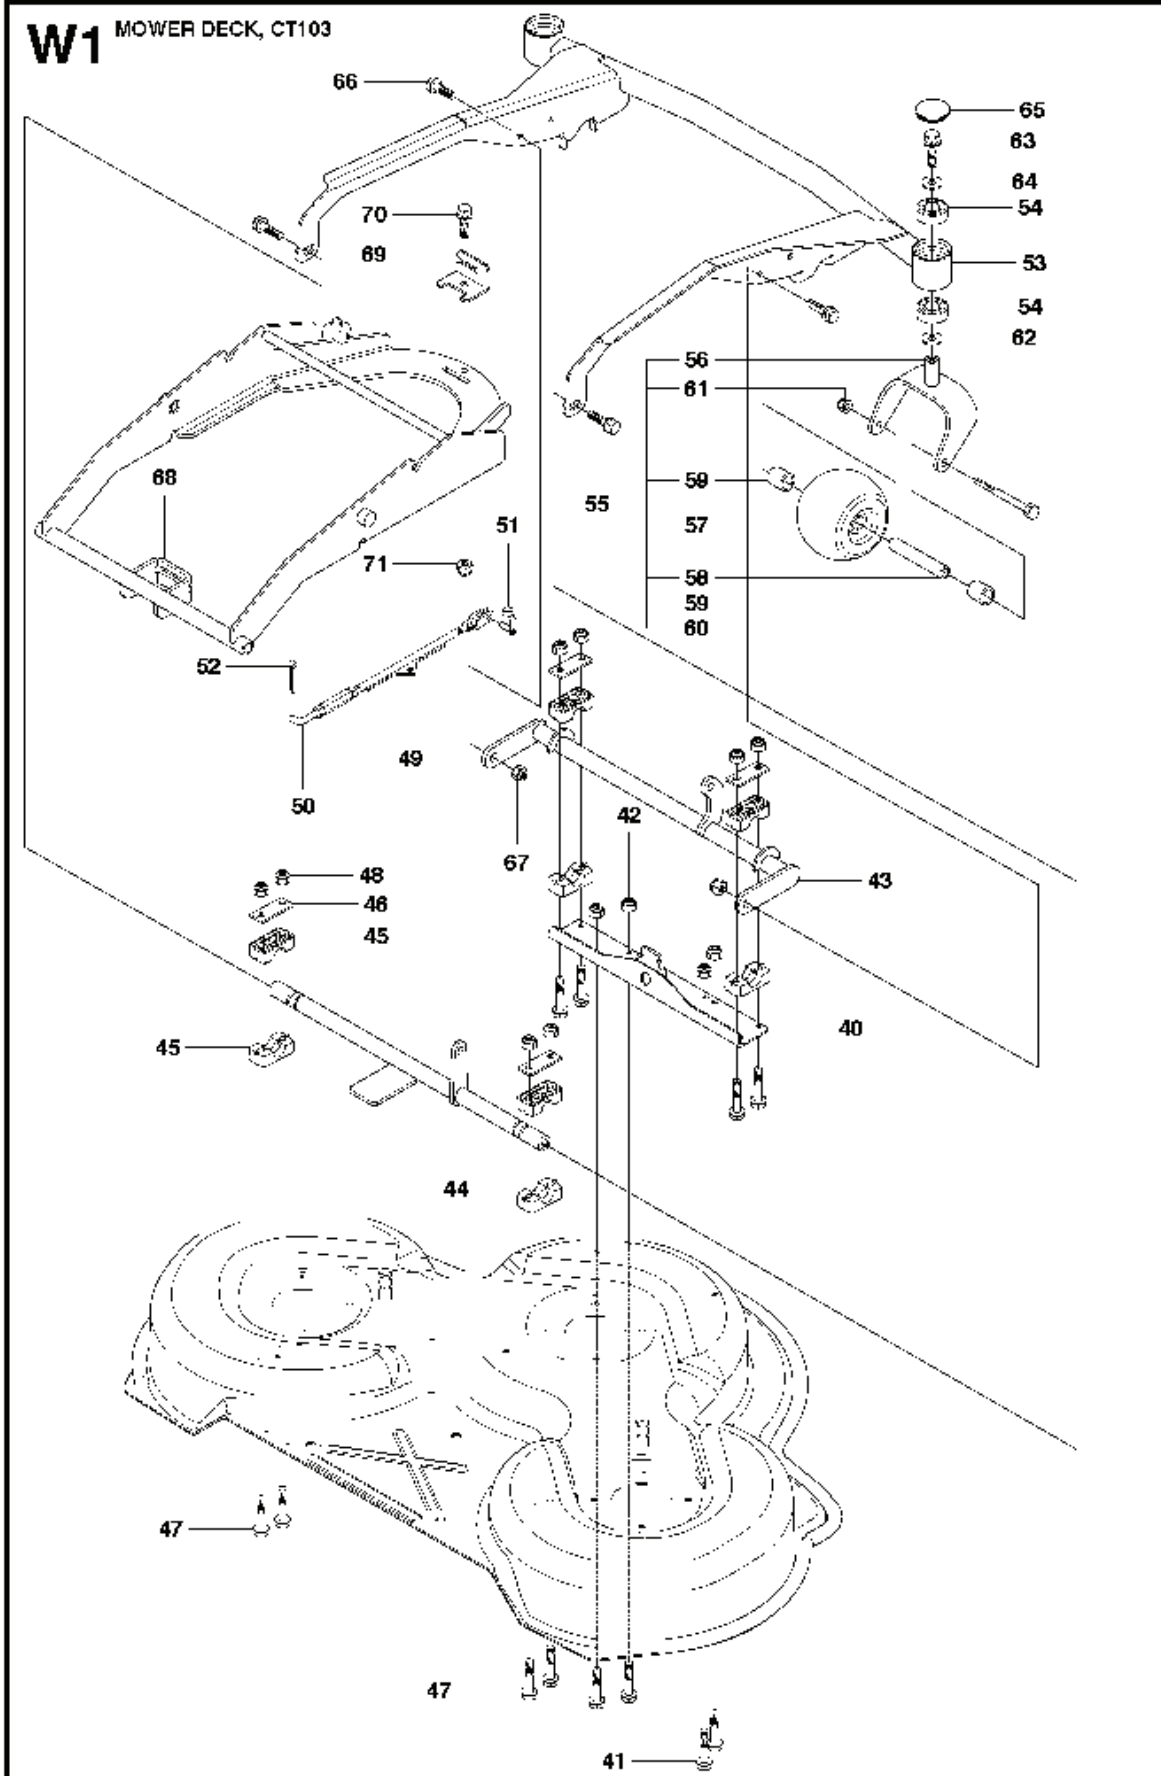

W1 MOWER DECK, CT103

REF.	ART. NR	ARTIKELBESKRIVNING	ANMÄRKNING	KIT
40	502642102	FÄSTE		1
41	725245171	SKRUV EHHM		4
42	732211801	LOCK NUT		4
43	502641802	CROSS BAR		1
44	502641902	CROSS BAR		1
45	506869601	LAGER		8
46	506813801	REINFORCING PLATE		4
47	725246151	SKRUV EHHM		8
48	732211801	LOCK NUT		8
49	504812701	PARALLELLSTÄNG KPL		1
50	502642301	PARALLELLSTÄNG		1
51	506839803	BULT		1
52	721618301	SPLIT PIN		1
53	502642002	AGGREGATBÄGE		1
54	738210404	KULLAGER		4
55	535505901	PIVOTHJUL		2
56	535504601	GAFFEL		1 55
57	506963001	HJUL KPL		1 55
58	506810802	RÖR		1 55
59	506874102	DISTANSBRICKA		2 55
60	725251951	SKRUV EHHM		1 55
61	732212051	MUTTER		1 55
62	506504805	BRICKA		2
63	506570104	SKRUV EHHFM		2
64	734116441	BRICKA		2
65	544017001	NAVKAPSEL		2
66	506597401	SKRUV EHHFM		4
67	732211801	LOCK NUT		2
68	502639501	AGGREGATRAM		1
69	502642401	LÅS		1
70	725245171	SKRUV EHHM		1
71	732211801	LOCK NUT		1