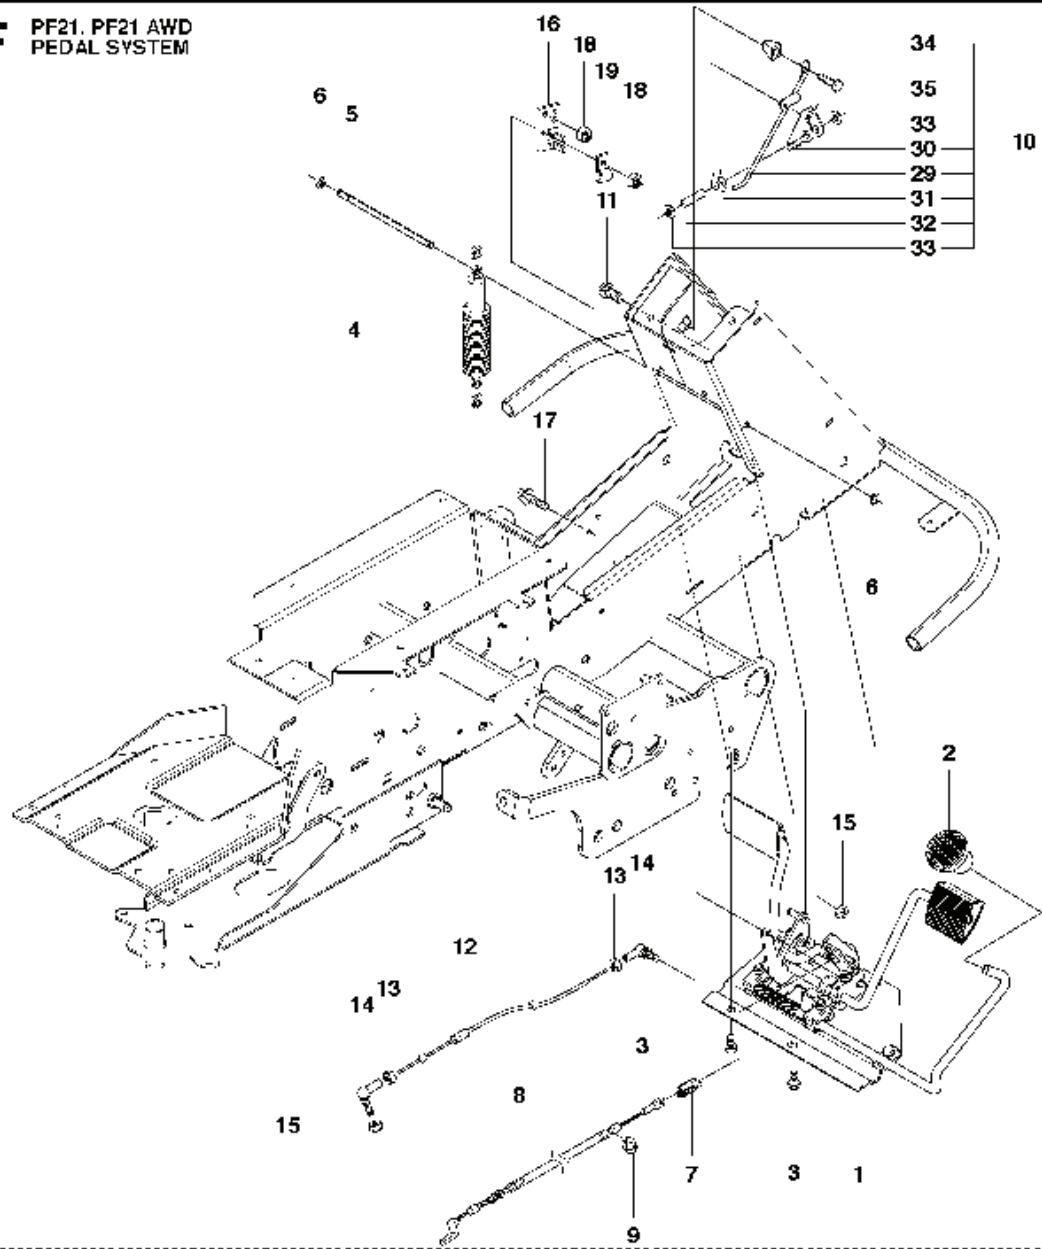

F PF21, PF21 AWD
PEDAL SYSTEM

PEDALS