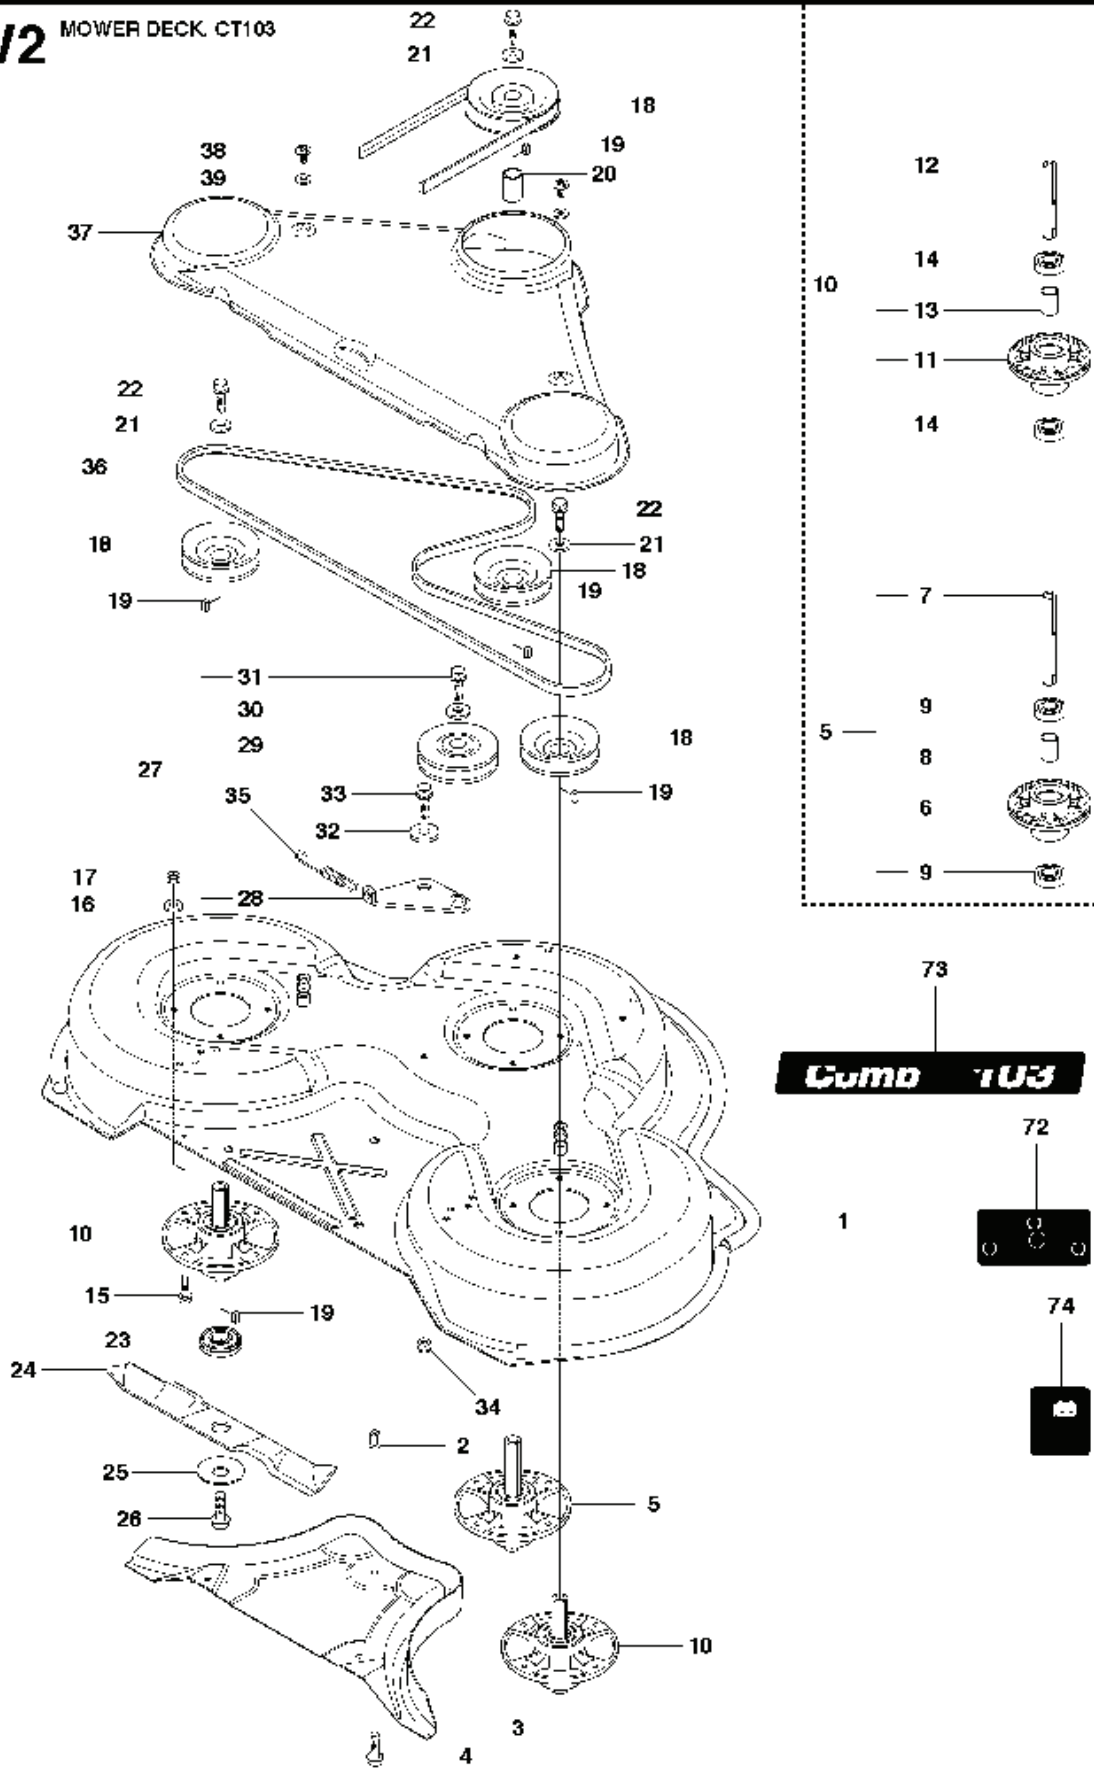

W2 MOWER DECK CT103

REF.	ART. NR	ARTIKELBESKRIVNING	ANMÄRKNING	KIT
1	504569801	KLIPPKÅPA KPL		1
2	506916201	MUTTER		3
3	544449201	PLUGG		1
4	506570104	SKRUV EHHFM		3
5	535503501	DORN		1
6	544067801	LAGERHUS		1 5
7	535428701	AXEL		1 5
8	535428801	DISTANSBRICKA		1 5
9	738220519	KULLAGER		2 5
10	535503502	DORN		2
11	544067801	LAGERHUS		1 10
12	535428702	AXEL		1 10
13	535428801	DISTANSBRICKA		1 10
14	738220519	KULLAGER		2 10
15	535423801	SKRUV RSQM		12
16	734116401	BRICKA		12
17	732211801	LOCK NUT		12
18	535429001	REMSKIVA		4
19	506533501	PLATTKIL		7
20	535428801	DISTANSBRICKA		1
21	535429201	BRICKA		3
22	725254251	SKRUV EHHM		3
23	535504201	ADAPTER		3
24	504190410	KNIV		3
25	506792302	KNIFE PLATE		3
26	725254251	SKRUV EHHM		3
27	506540701	REMSPÄNNARE KPL		1
28	506519501	SPÄNNARM KPL.		1 27
29	506532701	REMSKIVA		1 27
30	734116441	BRICKA		1 27
31	506558302	SKRUV EHHFT		1 27
32	506918702	BRICKA		1
33	725245171	SKRUV EHHM		1
34	732211801	LOCK NUT		1
35	506533101	FJÄDER		1
36	589534401	REM		1
37	544096101	REMKÅPA		1
38	506982601	SCREW		2
39	506559701	BRICKA		2
72	506789701	DEKAL		1
73	544238111	DEKAL		1
74	506929001	DEKAL		1