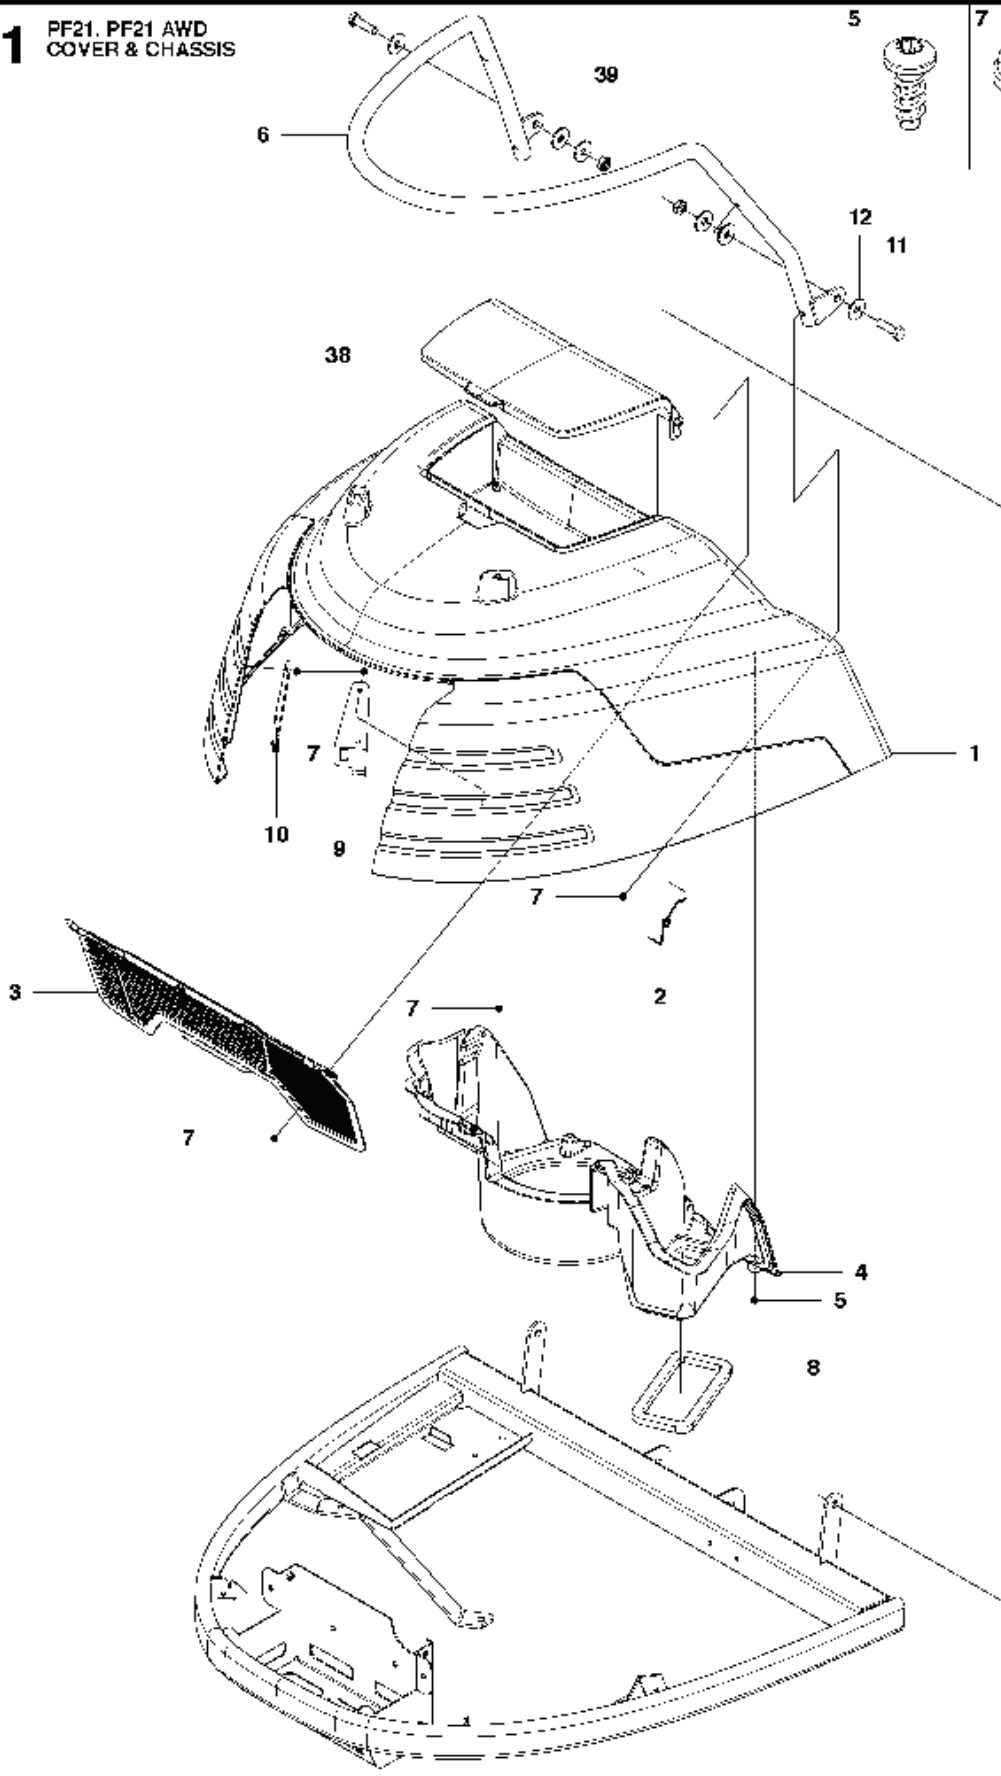

C1 PF21, PF21 AWD
COVER & CHASSIS

REF.	ART. NR	ARTIKELBESKRIVNING	ANMÄRKNING	KIT
1	502625501	MOTORKÅPA KPL		1
2	504124101	FJÄDER		2
3	502482201	GRID		1
4	504101902	LUFTLEDARE		1
5	504610901	SKRUV ITXPANT		5
6	502494601	LASTBÄRARE		1
7	544400501	SCREW		10
8	504629501	TÄTNING		1
9	504613901	STYRPLÅT		1
10	504613902	STYRPLÅT		1
11	725249751	SCREW		2
12	734117460	BRICKA		6
38	504101401	LOCK		1
39	732212051	MUTTER		2