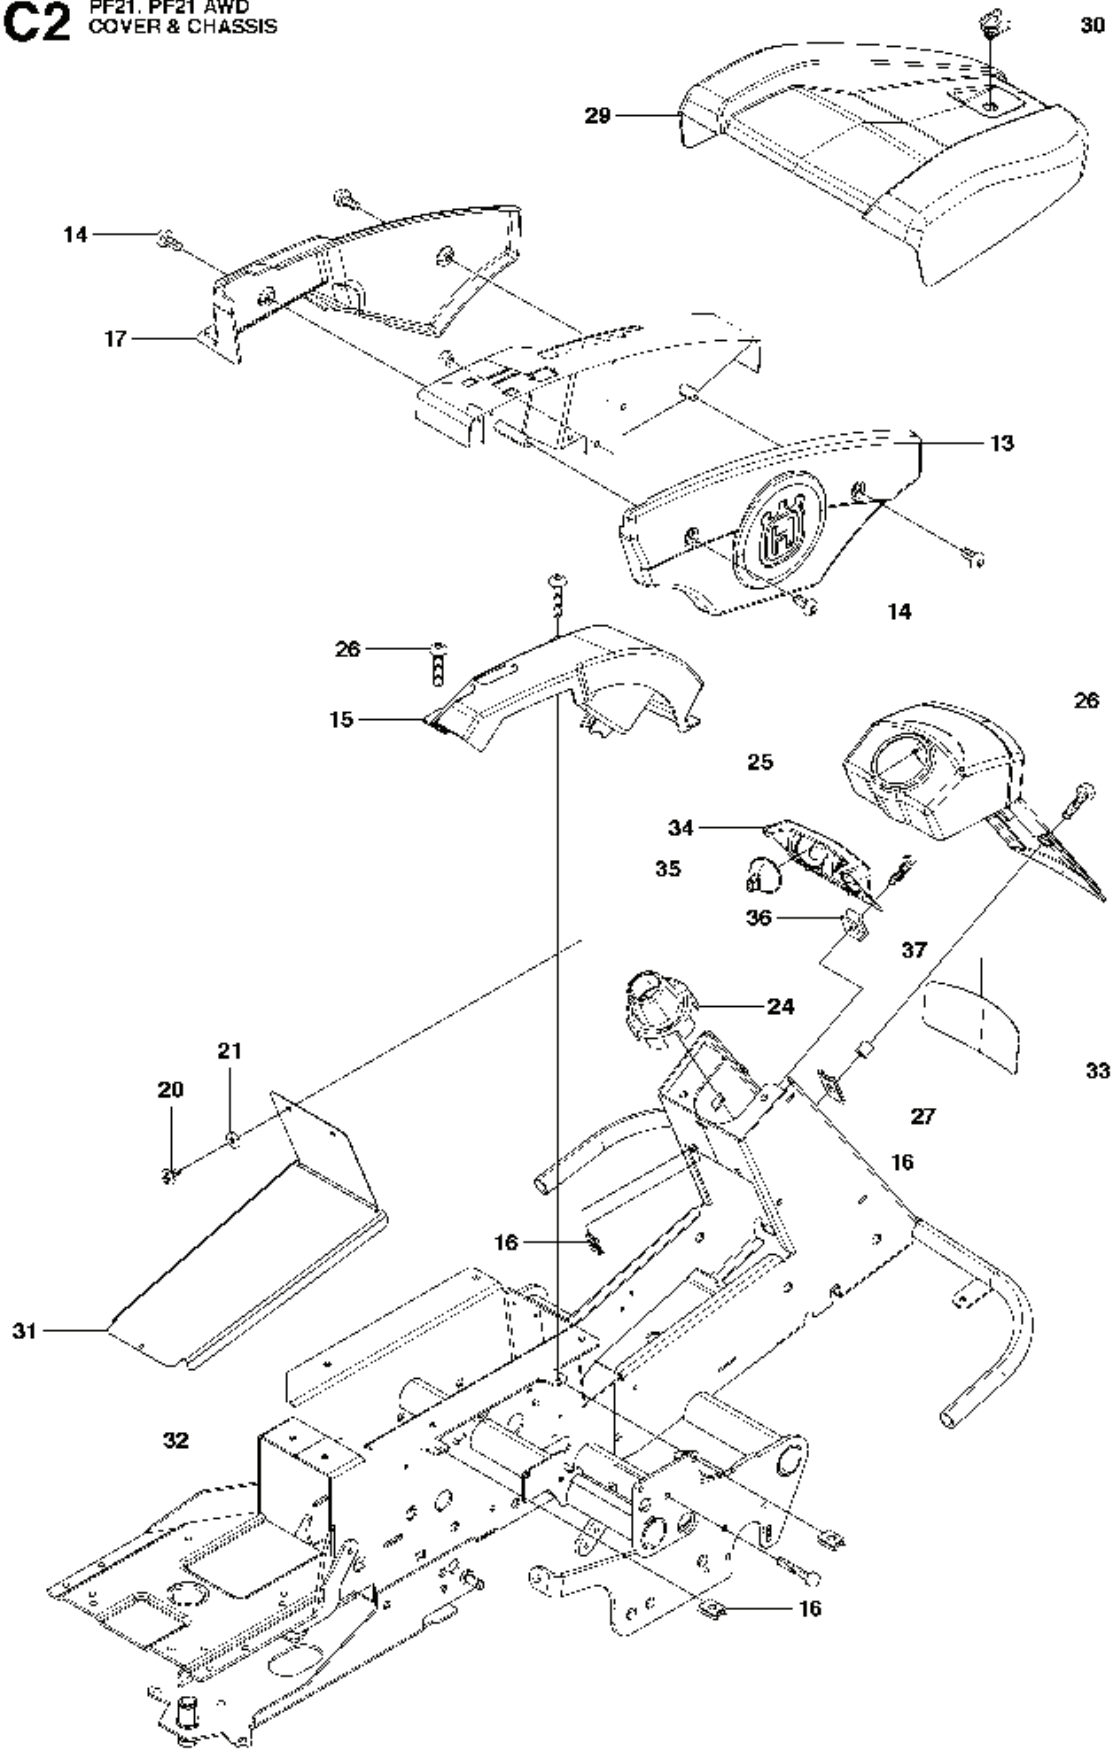

C2 PF21, PF21 AWD
COVER & CHASSIS

REF.	ART. NR	ARTIKELBESKRIVNING	ANMÄRKNING	KIT
13	502637501	REGLAGEKÅPA		1
14	535425801	SKRUV IHANM		4
15	502637701	REGLAGEKÅPA		1
16	535429101	SPRING NUT		6
17	535476501	CONTROL CAP INNER		1
20	506982601	SCREW		6
21	506559701	BRICKA		8
24	535460501	TÄTNING		1
25	535459701	KÅPA		1
26	535425802	SKRUV IHANM		4
27	535462901	DISTANSBRICKA		2
29	502286901	AGGREGATKÅPA		1
30	525390501	LÅS		1
31	535421501	LOCK GOLVTUNNEL		1
32	502298302	CHASSI		1
33	535447101	LAMP CHIMNEY		1
34	535446701	HUS		1
35	535446801	LAMPA		2
36	535415619	SCREW		2
37	506892001	SPEED NUT		2