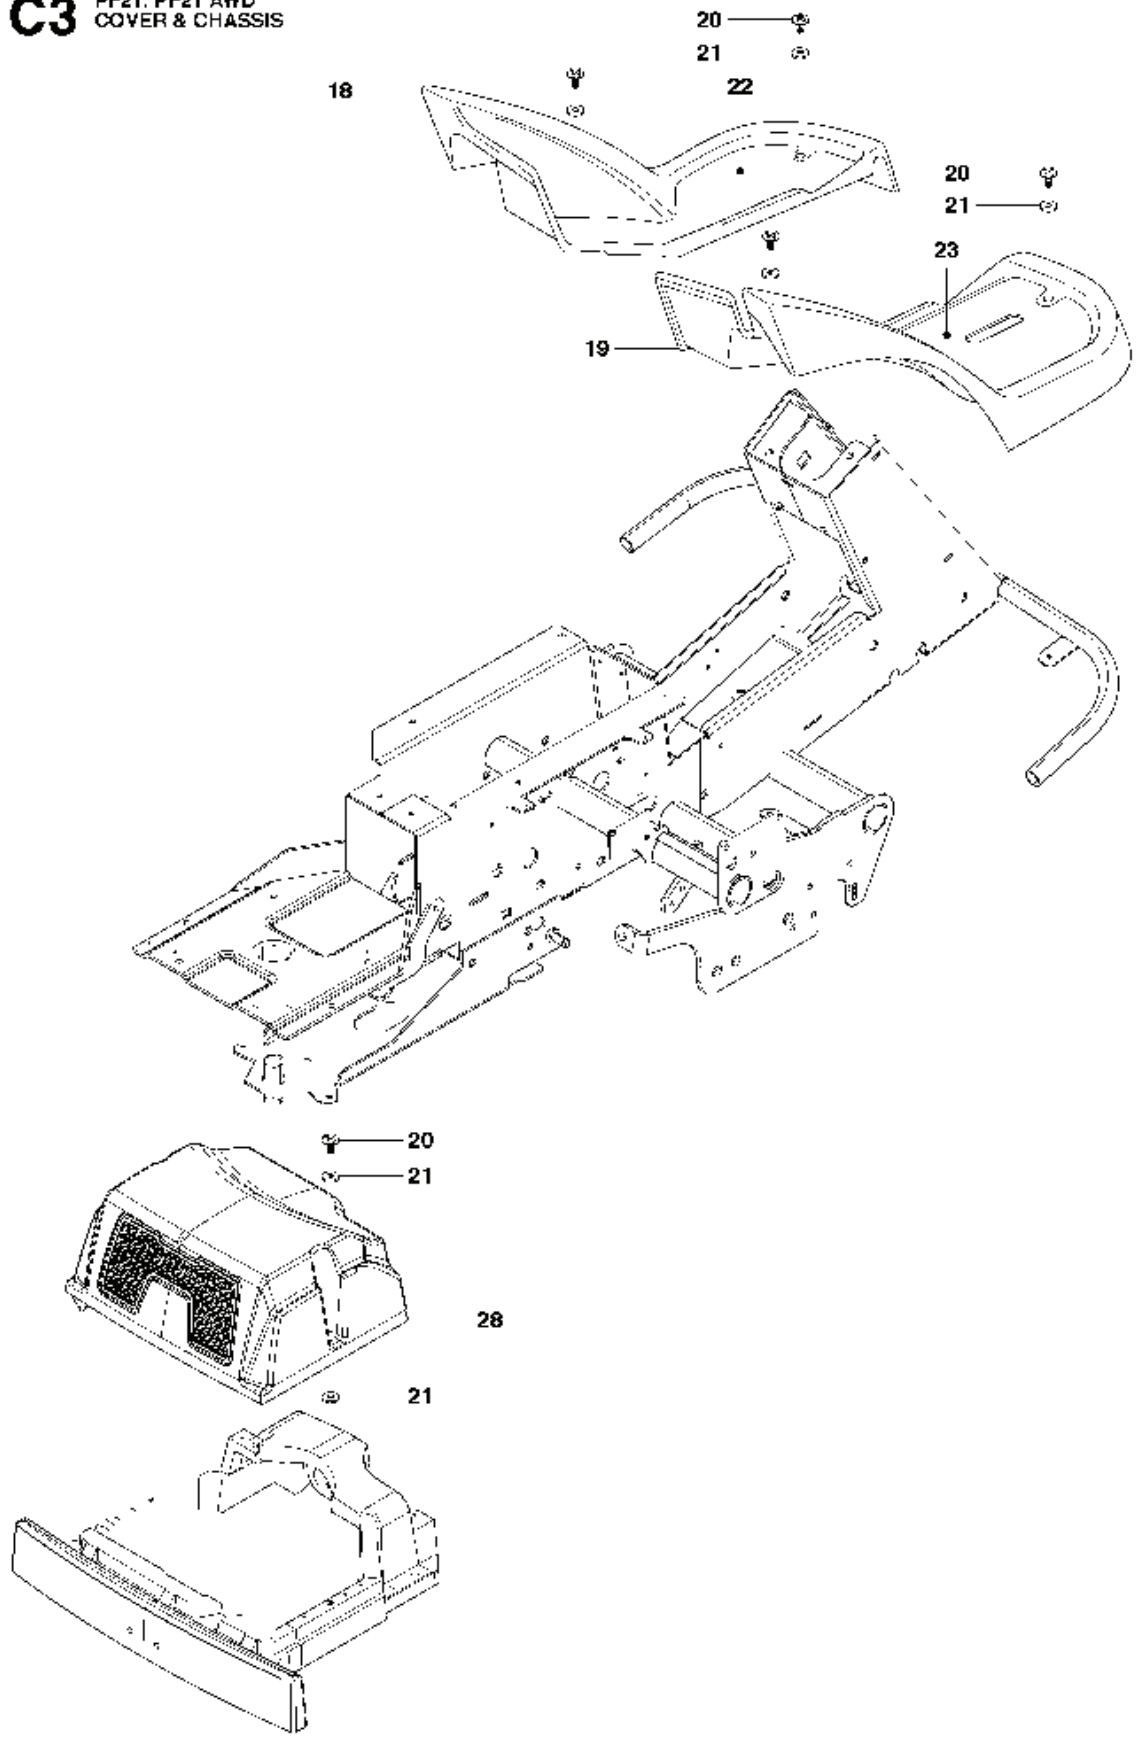

C3 PF21, PF21 AWD
COVER & CHASSIS

REF.	ART. NR	ARTIKELBESKRIVNING	ANMÄRKNING	KIT
18	535432103	FLYGEL VÄNSTER		1
19	535474602	FLYGEL HÖGER		1
20	506982601	SCREW		6
21	506559701	BRICKA		8
22	535474701	PEDISTAL MAT		1
23	535474702	PEDISTAL MAT		1
28	574886101	KÅPA		1