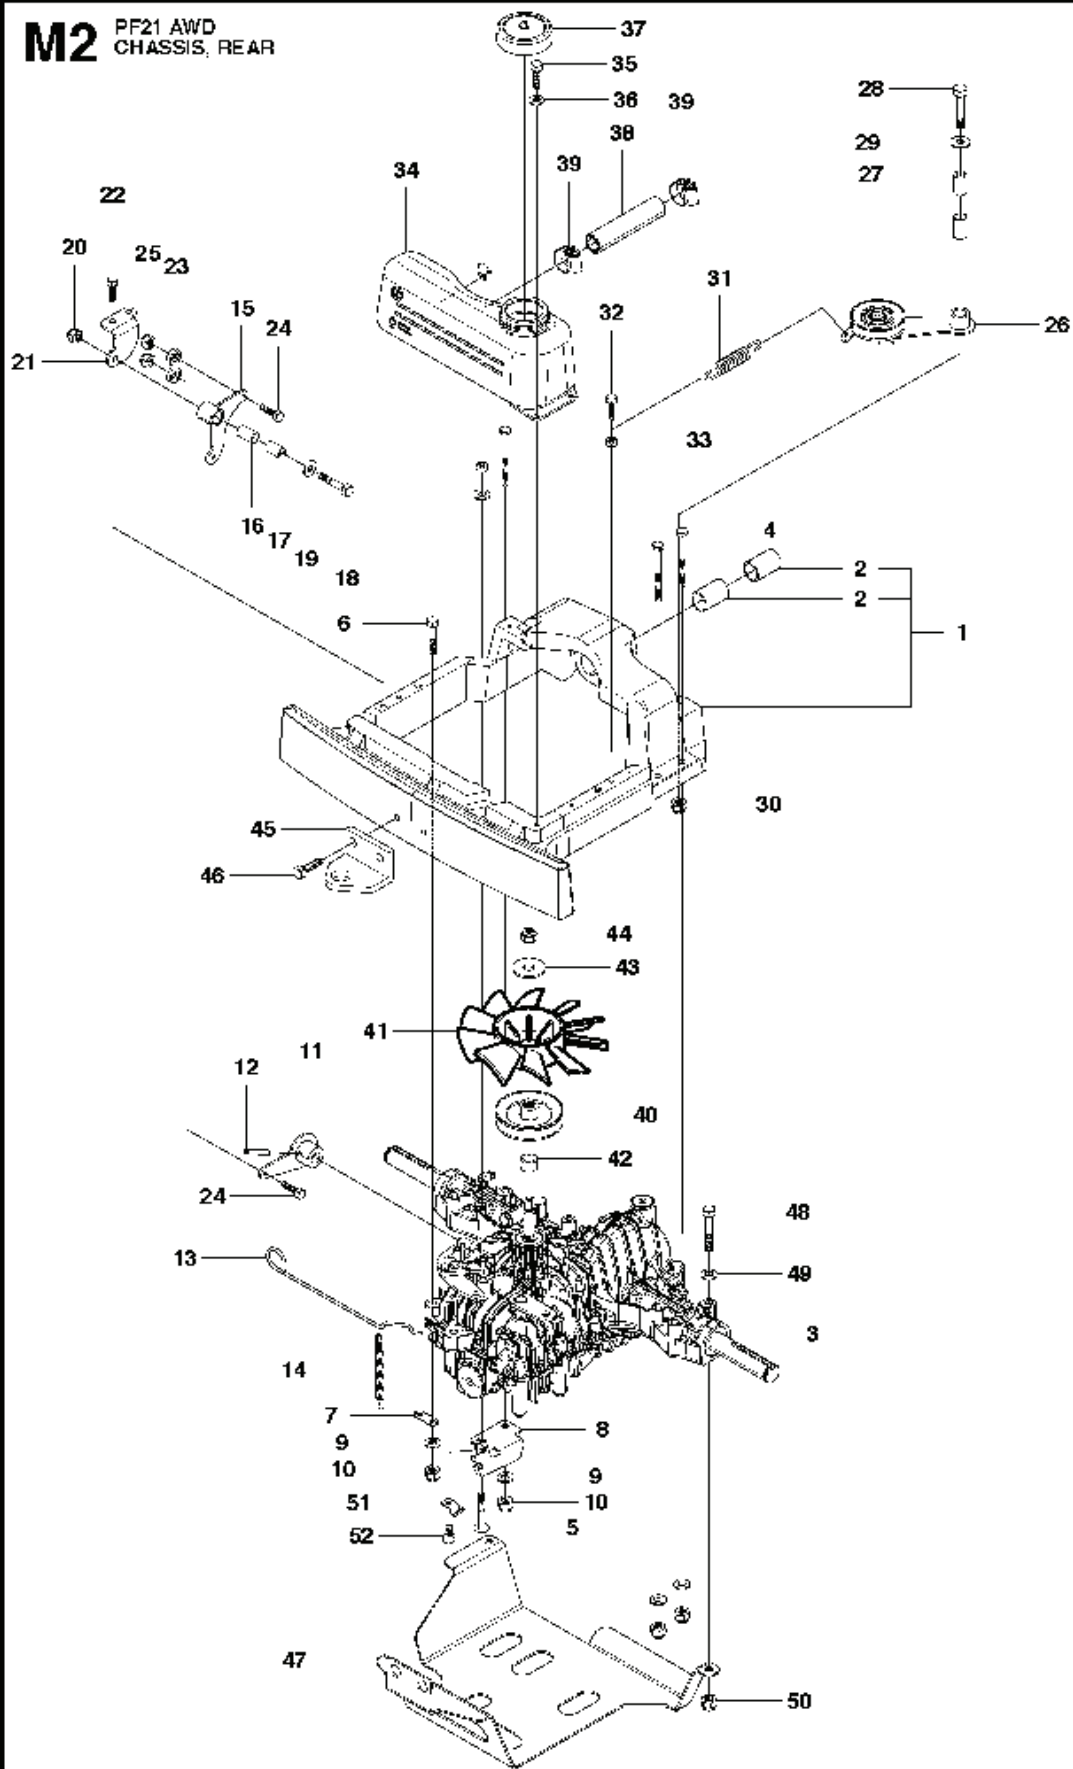

M2 PF21 AWD
CHASSIS, REAR

REF.	ART. NR	ARTIKELBESKRIVNING	ANMÄRKNING	KIT
1	535406101	FÄSTE		1
2	506986102	GLIDLAGER		2 1
3	577531701	TRANSMISSION		1
4	504628201	SKRUV EHHM		3
5	535423808	SKRUV RSQM		1
6	725246651	SCREW		1
7	506599301	LÄNK		1
8	544388101	FÄSTE		1
9	734116401	BRICKA		5
10	732211801	LOCK NUT		5
11	544387301	REGLERARM		1
12	721434701	SPÄNNSTIFT		1
13	505490101	ARM		1
14	506834301	FJÄDER		1
15	544388201	HÄVARM		1
16	506986103	BUSHING		1
17	506992001	RÖR		1
18	725246051	SKRUV EHHM		1
19	734116441	BRICKA		1
20	732211801	LOCK NUT		1
21	544388501	FÄSTE		1
22	725244971	SKRUV EHHM		2
23	544888401	LINK RODS		1
24	535475316	SKRUV EHHFM		2
25	732211401	LOCK NUT		2
26	506993001	REMSPÄNNARE KPL		1
27	506992001	RÖR		1
28	725246251	SKRUV EHHM		1
29	734116441	BRICKA		1
30	732211801	LOCK NUT		1
31	506542502	FJÄDER		1
32	725237271	SKRUV EHHM		1
33	731231601	MUTTER (HEXAGON)		1
34	544388601	EXPANSIONSTANK		1
35	725236871	SKRUV EHHM		2
36	734115441	BRICKA		2
37	506673301	TANKLOCK KPL		1
38	535458302	SLANG		1
39	505443601	SLANGKLÄMMA		2
40	506991401	REMSKIVA		1
41	506948101	FLÄKT		1
42	502433801	HYLSA		1
43	734117441	BRICKA		1
44	732212001	LOCK NUT		1
45	506889901	HAKE		1
46	725249371	SKRUV EHHM		2
47	504555101	HASPLÅT		1
48	725246451	SKRUV EHHM		2
49	734116401	BRICKA		2
50	732211801	LOCK NUT		2
51	506566501	KLÄMMA		1
52	725236671	SKRUV EHHM		1