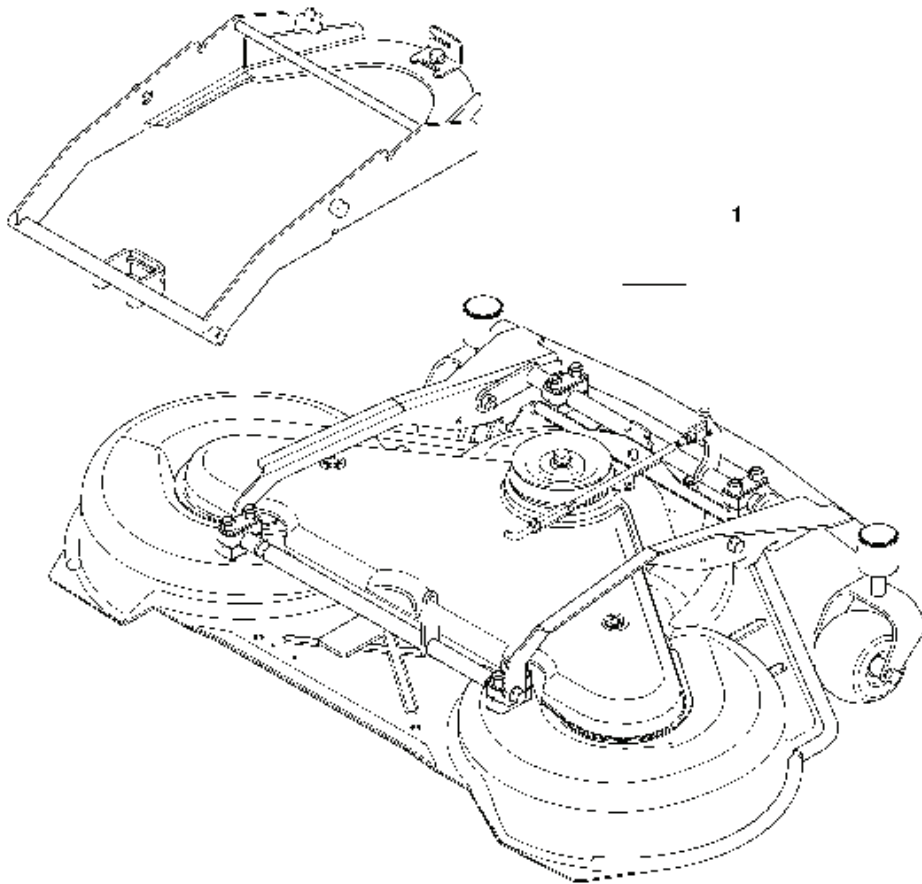

REF.	ART. NR	ARTIKELBESKRIVNING	ANMÄRKNING	KIT
1	504569901	KLIPPKÅPA KPL		1
2	506916201	MUTTER		1
3	544449301	PLUGG		1
4	506570104	SKRUV EHHFM		1
5	535503501	DORN		1
6	544067801	LAGERHUS		1 5
7	535428701	AXEL		1 5
8	535428801	DISTANSBRICKA		1 5
9	738220519	KULLAGER		2 5
10	535503502	DORN		2
11	544067801	LAGERHUS		1 10
12	535428702	AXEL		1 10
13	535428801	DISTANSBRICKA		1 10
14	738220519	KULLAGER		2 10
15	535423801	SKRUV RSQM		12
16	734116401	BRICKA		12
17	732211801	LOCK NUT		12
18	535429001	REMSKIVA		4
19	506533501	PLATTKIL		7
20	535428801	DISTANSBRICKA		1
21	535429201	BRICKA		3
22	725254251	SKRUV EHHM		3
23	535504201	ADAPTER		3
24	504187810	KNIV		3
25	506792302	KNIFE PLATE		3
26	725254251	SKRUV EHHM		3
27	506540701	REMSPÄNNARE KPL		1
28	506519501	SPÄNNARM KPL.		1 27
29	506532701	REMSKIVA		1 27
30	734116441	BRICKA		1 27
31	506558302	SKRUV EHHFT		1 27
32	506918702	BRICKA		1
33	725245171	SKRUV EHHM		1
34	732211801	LOCK NUT		1
35	506533101	FJÄDER		1
36	589531901	REM		1
37	544096201	REMKÅPA		1
38	506982601	SCREW		2
39	506559701	BRICKA		2
72	506789701	DEKAL		1
73	544238112	DEKAL		1
74	506929001	DEKAL		1

U

MOWER DECK, CT112