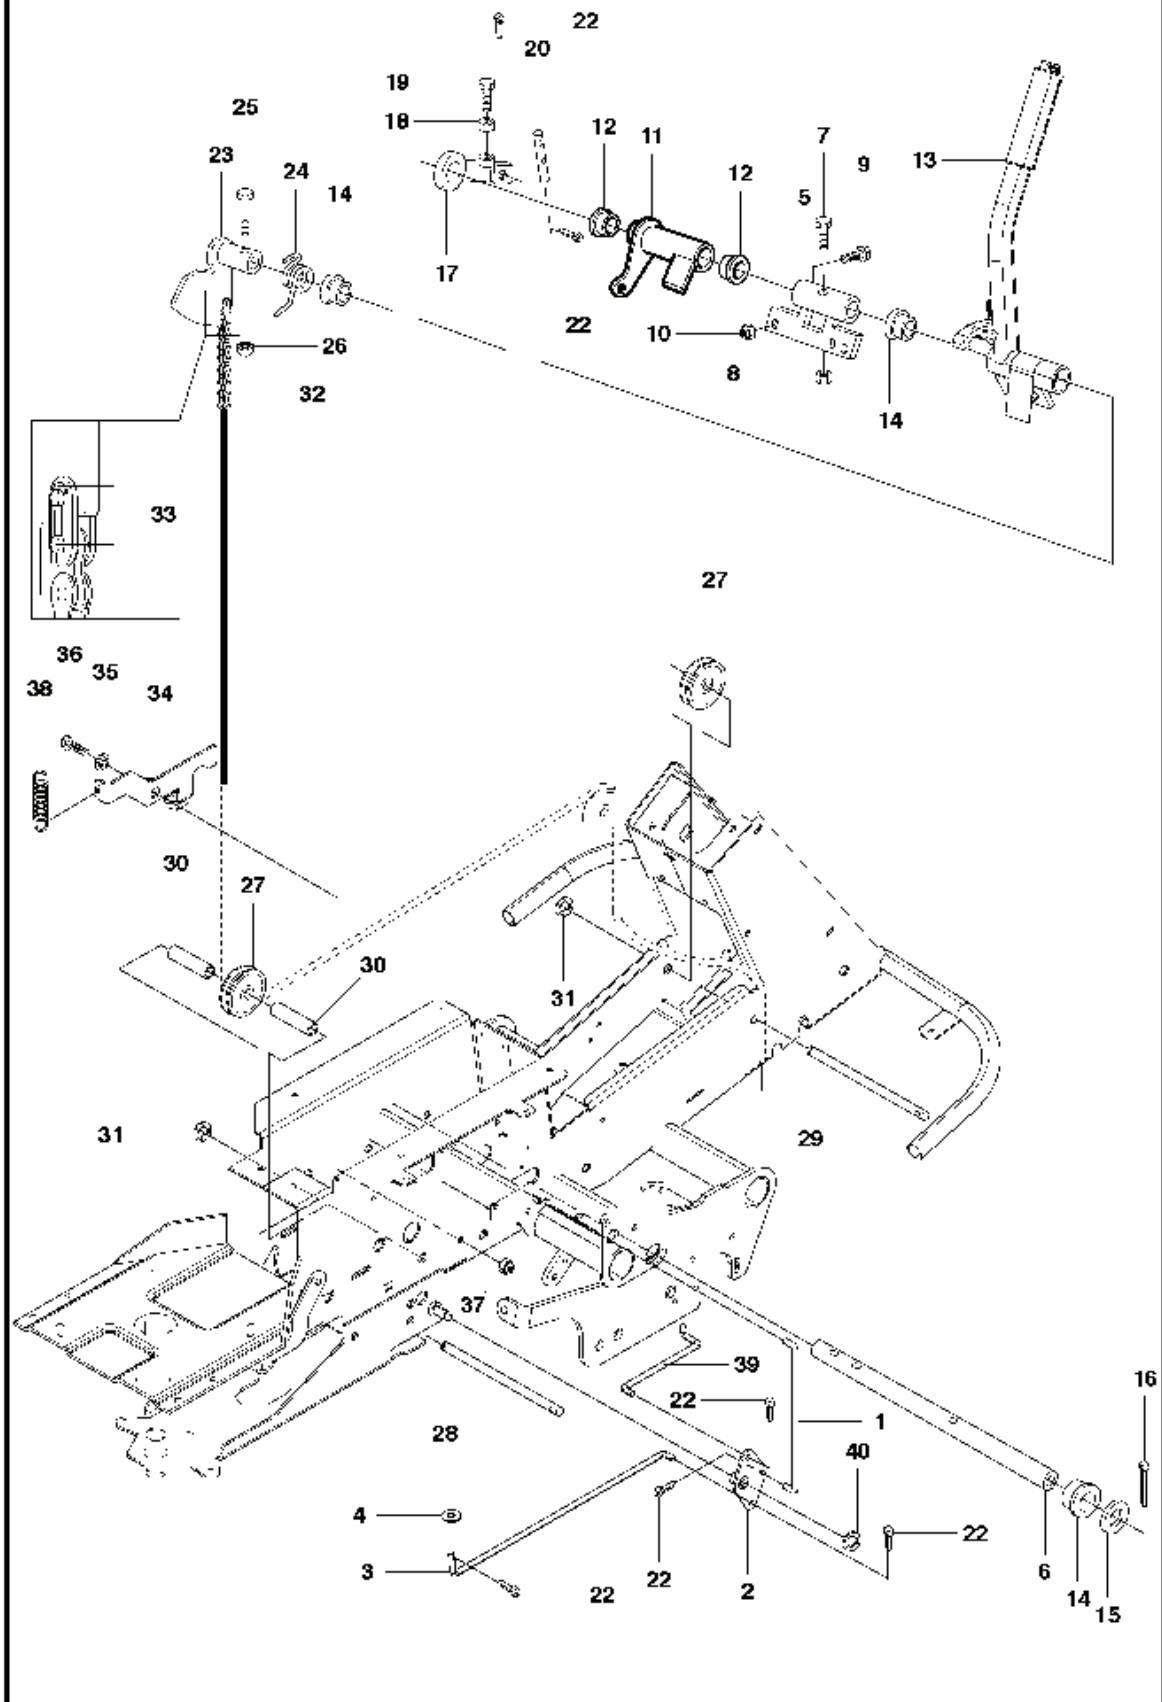

D PF21, PF21 AWD
LIFTING SYSTEM

REF.	ART. NR	ARTIKELBESKRIVNING	ANMÄRKNING	KIT
1	506665901	CLUTCH ROD FRONT		1
2	504636701	LÄNK		1
3	535444702	CLUTCH ROD REAR		1
4	734116441	BRICKA		1
5	506951101	MEDBRINGARE KPL		1
6	506968001	AXEL		1
7	725254451	SKRUV EHHM		1
8	732252201	HEXAGON LÅSMUTTER		1
9	725245351	SKRUV EHHM		2
10	731231801	MUTTER (HEXAGON)		2
11	506951401	ACTUATOR		1
12	506556501	LAGER		2
13	504907901	LYFTSPAK KPL		1
14	506556501	LAGER		3
15	506515701	BRICKA		1
16	721620101	SPLIT PIN		1
17	506784301	LÄNK KPL		1
18	731232051	MUTTER (HEXAGON)		1
19	725249751	SCREW		1
20	525406601	PENNOR		1
22	721618301	SPLIT PIN		6
23	506940501	LYFTARM		1
24	506817001	FJÄDER		1
25	725254471	SKRUV EHHM		1
26	732252201	HEXAGON LÅSMUTTER		1
27	506905601	BRYTHJUL		2
28	506905701	AXEL		1
29	506905702	AXEL		1
30	506905801	RÖRHYLSA		2
31	735311820	SPÄRRYTARE		2
32	506554608	KEDJA		1
33	506554701	LINKAGE		1
34	504628701	BROMSARM		1
35	506918702	BRICKA		1
36	506570105	SKRUV EHHFM		1
37	732211801	LOCK NUT		1
38	506542501	FJÄDER		1
39	504636801	STÅNG		1
40	735311420	SPÄRRYTARE		1