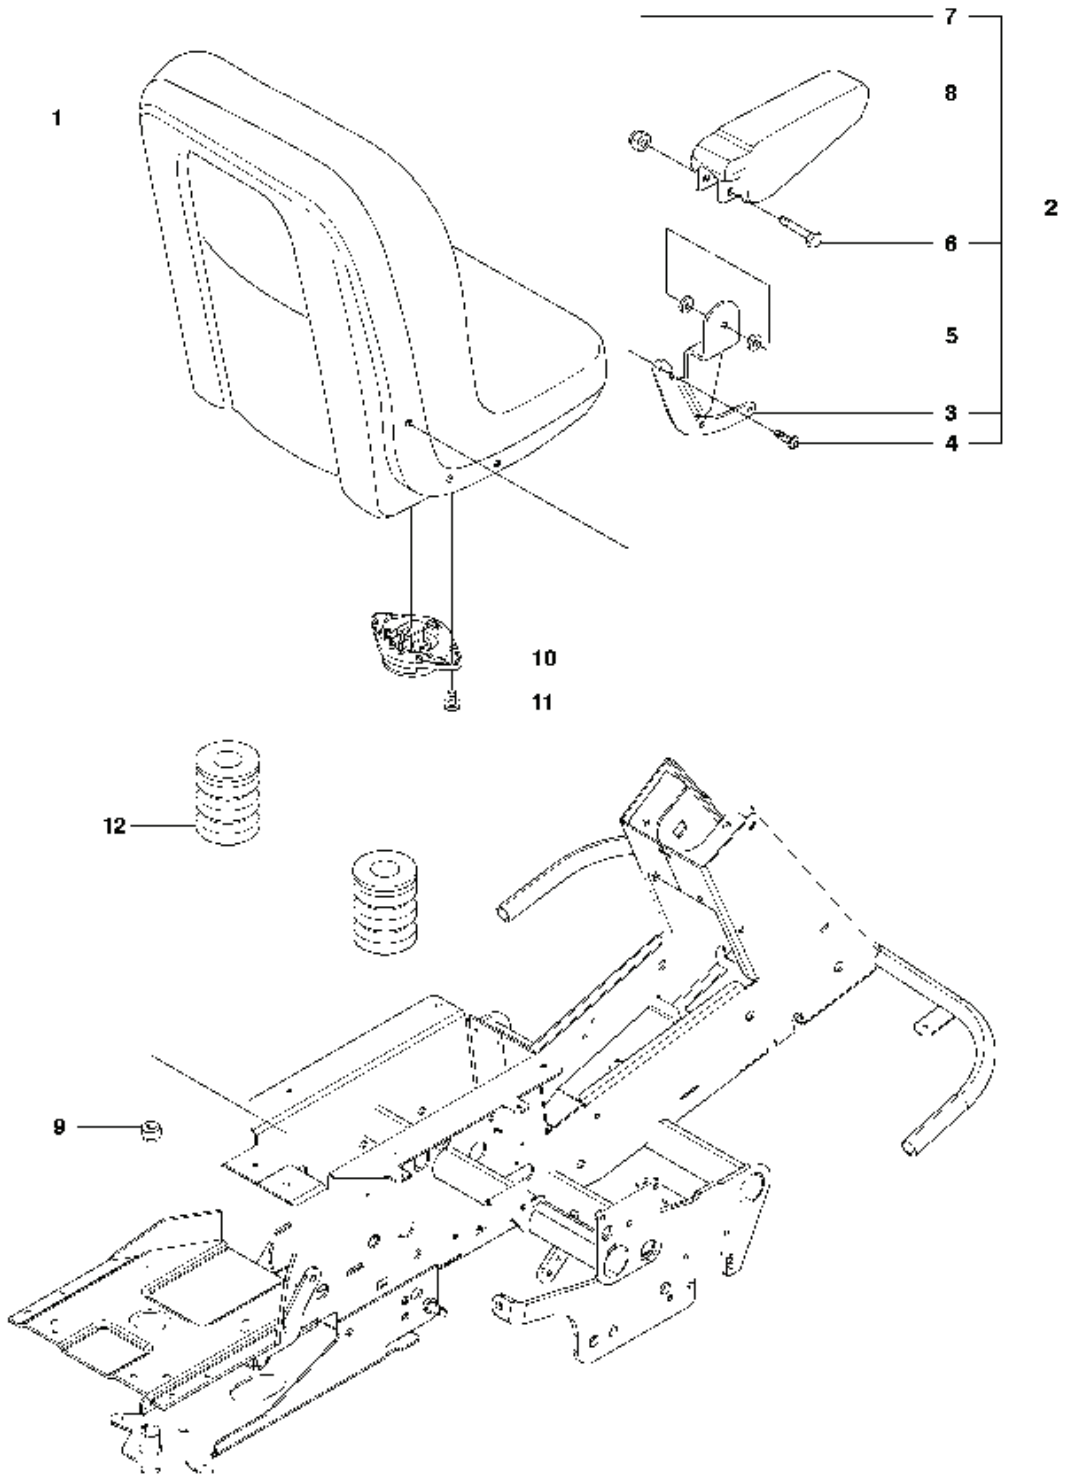

F PF21, PF21 AWD
PEDAL SYSTEM

PEDALS

REF.	ART. NR	ARTIKELBESKRIVNING	ANMÄRKNING	KIT
1	544126001	PEDALPLATTA KPL		1
2	535473701	KNOPP		1
3	506570104	SKRUV EHHFM		4
4	506938301	DAMPING PIECE		1
5	506938402	AXEL		1
6	735310920	SPÄRRYTTARE		2
7	506946301	BROMSFJÄDER		1
8	506992702	KABEL	PF21	1
8	576712101	BROMSWIRE	PF21 AWD	1
9	735310920	SPÄRRYTTARE		1
10	506538404	BROMSSPÄRR KPL. GEM.		1
11	725236461	SKRUV EHHFT		2
12	574411201	REGLAGEKABEL		1
13	731231401	MUTTER (HEXAGON)		2
14	506557301	VINKELLAS8 DIN71802		2
15	732211401	LOCK NUT		2
16	506800001	FÄSTE		1
17	535475316	SKRUV EHHFM		2
18	732211401	LOCK NUT		2
19	506566501	KLÄMMA		1
20	738210204	KULLAGER		1 1
21	535480201	RULLE		1 1
22	535480601	SKYDDSPLÅT		1 1
23	535480701	FJÄDER		1 1
24	535480801	LAGERSTÖD		4 1
25	535480901	LAGERSTÖD		5 1
26	535481001	FÖRSTÄRKNINGSPLATTA		3 1
27	535478801	PEDALGUMMI		1 1
28	535478802	PEDALGUMMI		1 1
29	506538501	LOCKING ARM		1 10
30	506538601	FÄSTE		1 10
31	506538901	FJÄDER		1 10
32	506538801	AXEL		1 10
33	735583501	BRICKA		2 10
34	506538704	MANÖVERKNAPP		1 10
35	729532971	SKRUV CRPANT		1 10

A PF21, PF21 AWD
SEAT

REF.	ART. NR	ARTIKELBESKRIVNING	ANMÄRKNING	KIT
1	535458501	SÅTE KPL		1
2	535458601	ARMSTÖDSSATS		1
3	535414975	FÅSTE		1 2
3	535414976	FÅSTE		1 2
4	535414977	SCREW		6 2
5	535414978	DISTANSBRICKA		4 2
6	535414979	SCREW		2 2
7	535414980	MUTTER		2 2
8	535414981	ARMSTÖD		2 2
9	732211801	LOCK NUT		4
10	506565601	SÅTESBRYTARE KPL		1
11	503218816	SKRUV IH SCT		2
12	529292401	DAMPING PIECE		2