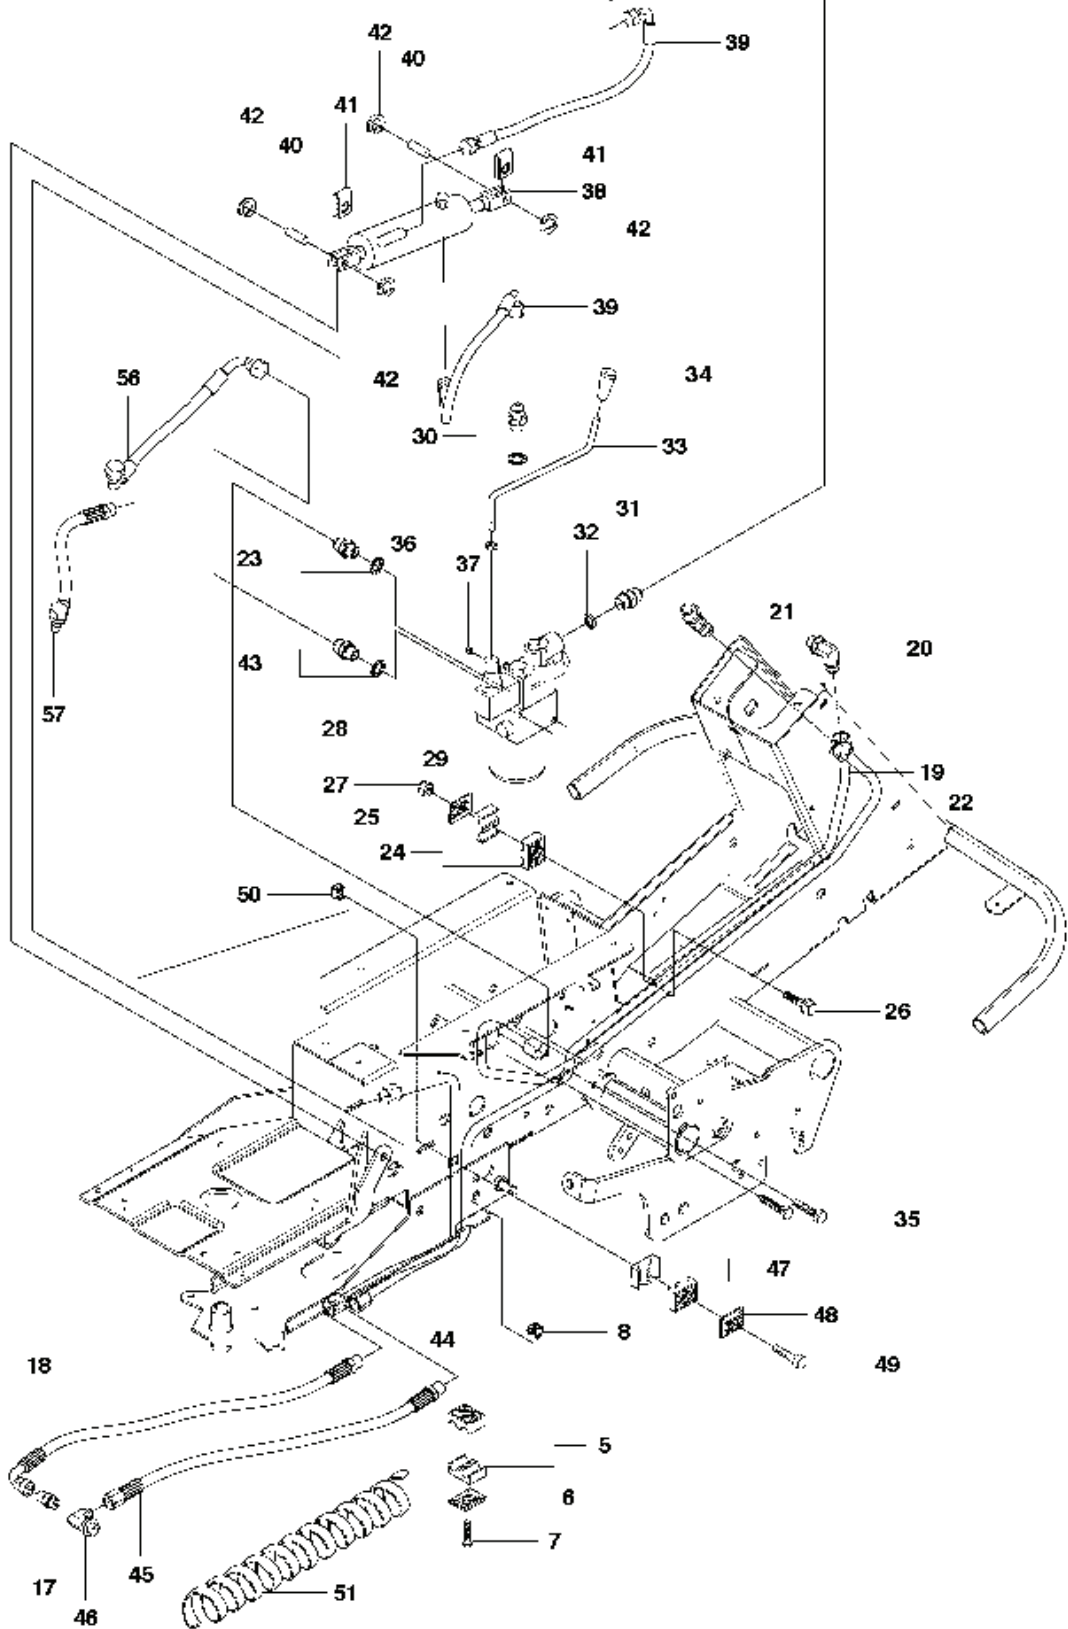

Q2 PF21 AWD HYDRAULICS

REF.	ART. NR	ARTIKELBESKRIVNING	ANMÄRKNING	KIT
5	544373302	RÖRHÅLLARE		1
6	544373802	TÄCKPLATTA		1
7	506570107	SKRUV EHHFM		1
8	544811701	KÖRGMUTTER		1
17	535426805	RÖRKOPPLING		1
18	535450301	HYDRAULSLANG		1
19	544834201	HYDRAULRÖR		1
20	535437301	RÖRKOPPLING		1
21	535426901	RÖRKOPPLING		1
22	504209901	HYDRAULRÖR		1
23	535426801	RÖRKOPPLING		1
24	544373303	RÖRHÅLLARE		1
25	535438501	TÄCKBRICKA		1
26	535475245	SKRUV EHHFM		1
27	732211601	LOCK NUT		1
28	522535602	FILTERKROPP		1
29	535427502	FILTER		1
30	535426805	RÖRKOPPLING		1
31	535437101	RÖRKOPPLING		1
32	535437201	BRICKA		1
33	505440001	LYFTSPAK		1
34	535438201	KNOPP		1
35	725244971	SKRUV EHHM		2
36	731231801	MUTTER (HEXAGON)		1
37	728844305	SKRUV IHSETM		1
38	535427201	CYLINDER KPL		1
39	535427103	HYDRAULSLANG		2
40	535437601	LÅSPINNE		2
41	535456601	U-PLÅT		2
42	735311200	SPÄRRING		4
43	535426801	RÖRKOPPLING		1
44	504643401	HYDRAULRÖR		1
45	575415301	HYDRAULSLANG		1
46	535437305	RÖRKOPPLING		1
47	544373303	RÖRHÅLLARE		1
48	535438501	TÄCKBRICKA		1
49	535475245	SKRUV EHHFM		1
50	544811702	KÖRGMUTTER		1
51	544026607	SLANGSKYDD		1
56	505520401	HYDRAULSLANG		1
57	505496901	HYDRAULSLANG		1