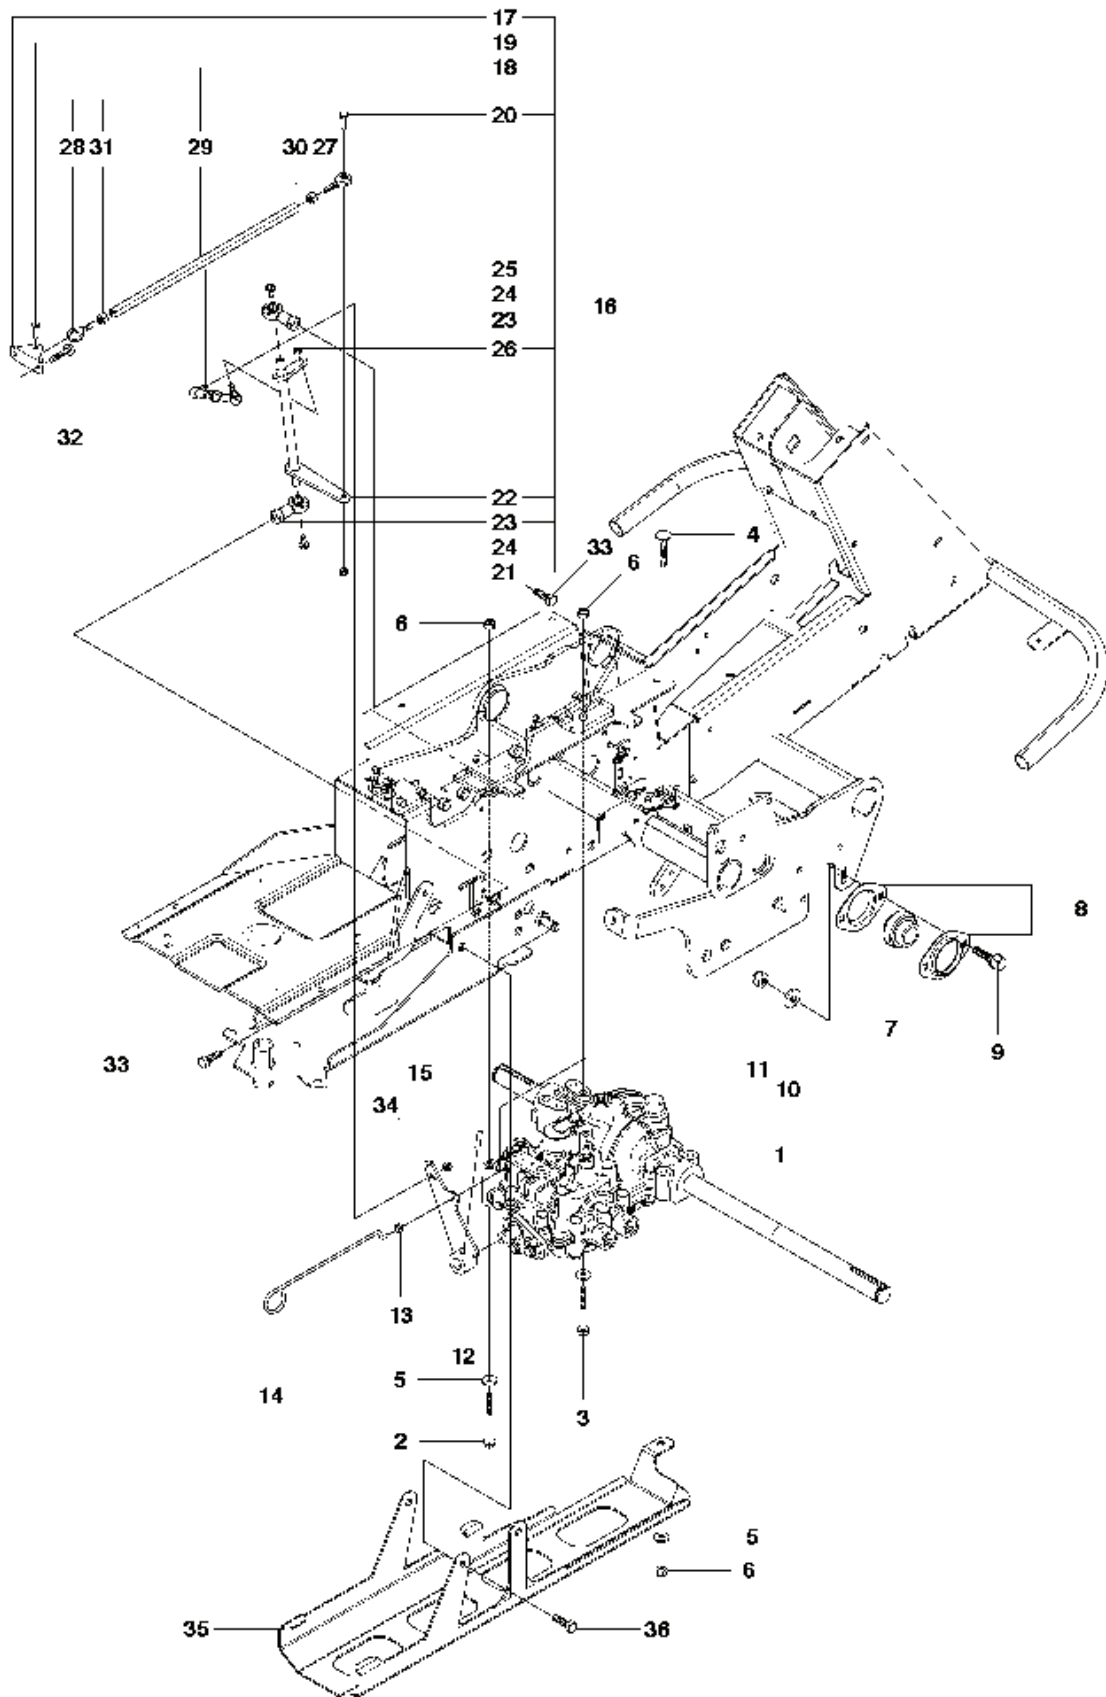

N PF21 AWD
TRANSMISSION, FRONT

REF.	ART. NR	ARTIKELBESKRIVNING	ANMÄRKNING	KIT
1	577531901	TRANSMISSION		1
2	725246751	SKRUV EHHM		1
3	725246451	SKRUV EHHM		1
4	535423803	SKRUV RSQM		1
5	734116401	BRICKA		3
6	732211801	LOCK NUT		3
7	544008902	LAGER		1
8	544009002	LAGERHUS		1
9	506570105	SKRUV EHHFM		2
10	734116401	BRICKA		2
11	732211801	LOCK NUT		2
12	544435201	HÄVARM		1
13	503735801	BUSHING		1
14	535499701	ARM		1
15	721434701	SPÄNNSTIFT		1
16	544841501	LÄNK KPL		1
17	535492802	FÄSTE		1 16
18	544456701	STÅNG		1 16
19	544841701	SCREW		1 16
20	725237071	SKRUV EHHM		1 16
21	732251601	HEXAGON LÅSMUTTER		1 16
22	535497401	HÄVARM		1 16
23	506951701	LÄNKHUVUD		2 16
24	535475212	SKRUV EHHFM		2 16
25	544441901	JUSTERSTÅNG		1 16
26	732251601	HEXAGON LÅSMUTTER		1 16
27	535486601	LÄNKHUVUD		1 18
28	535486602	LÄNKHUVUD		1 18
29	535486501	STÅNG		1 18
30	731231601	MUTTER (HEXAGON)		1 18
31	503221018	MUTTER (HEXAGON)		1 18
32	725236651	HEXAGONAL SCREW M6X12		2
33	725249371	SKRUV EHHM		2
34	732211601	LOCK NUT		1
35	544845701	HASPLÅT		1
36	506570104	SKRUV EHHFM		3