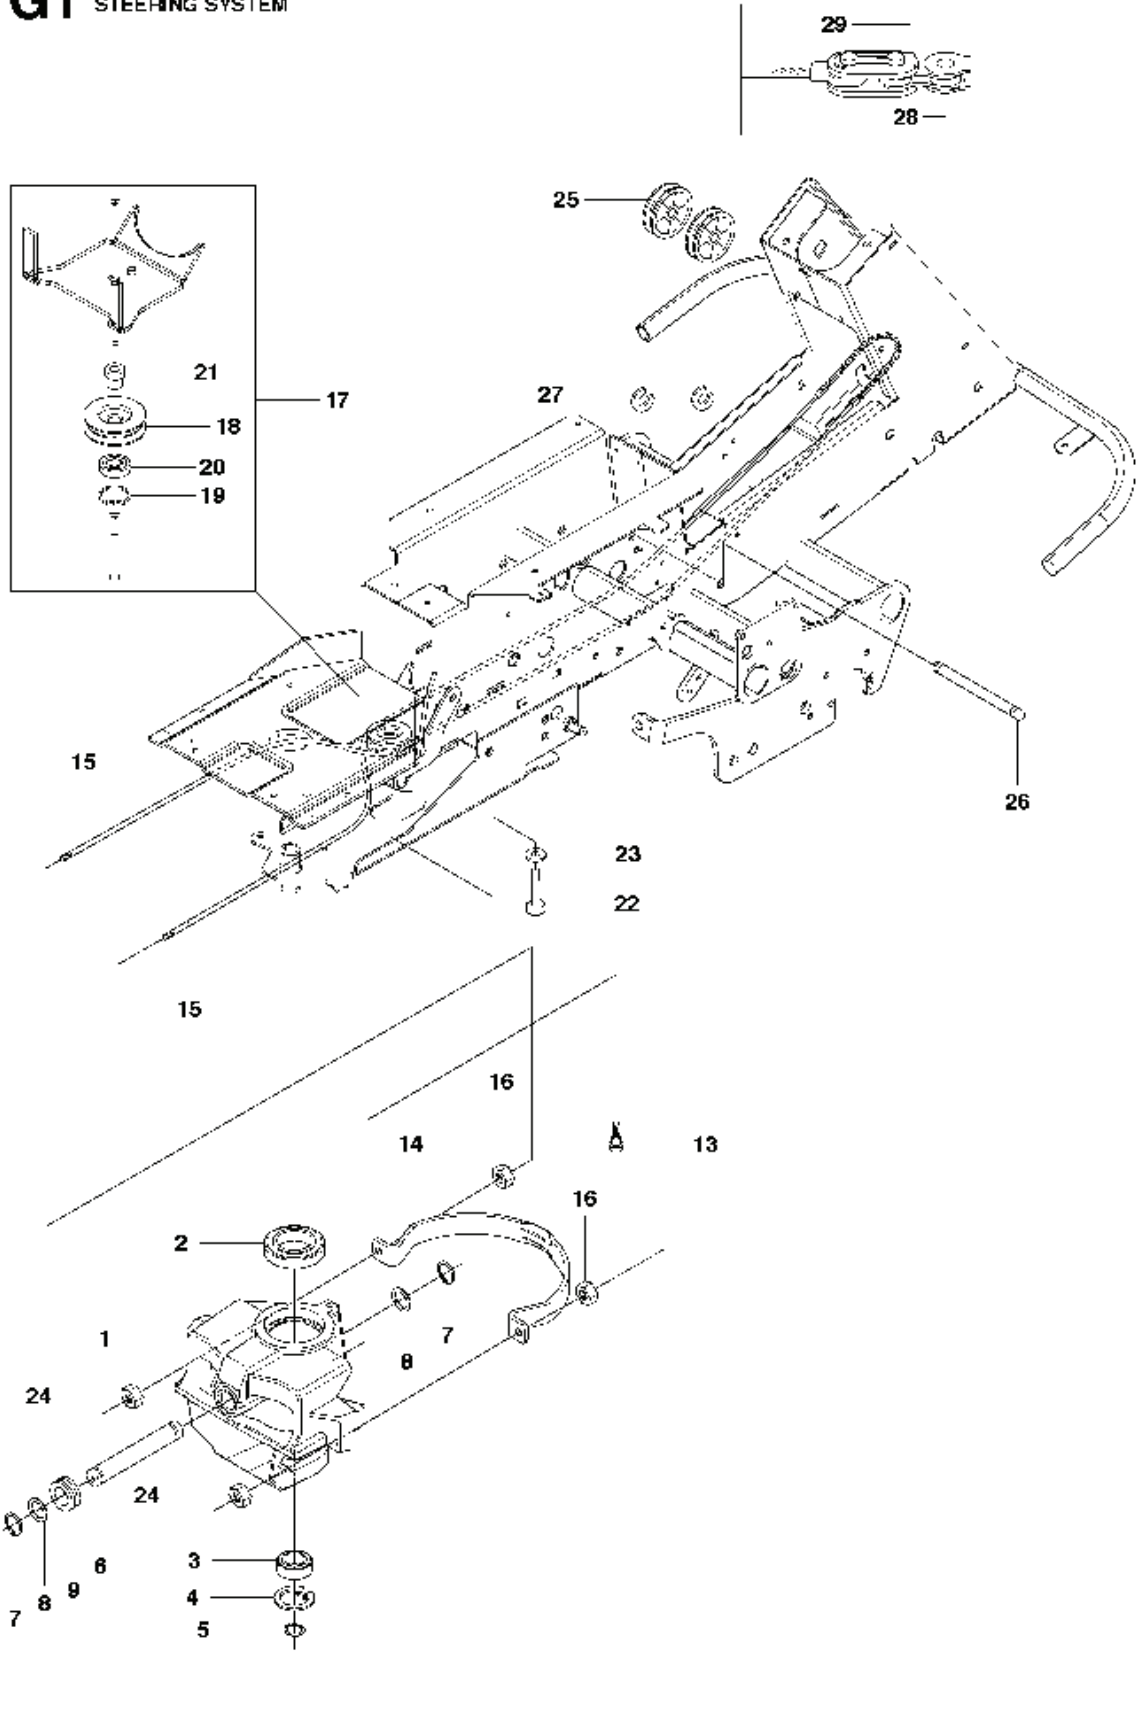

G1 PF21, PF21 AWD STEERING SYSTEM

REF.	ART. NR	ARTIKELBESKRIVNING	ANMÄRKNING	KIT
1	506934702	SPINDEL		1
2	738211004	KULLAGER		1
3	738210504	KULLAGER		1
4	735314010	SPÄRRING		1
5	735312600	SPÄRRING		1
6	535463001	PENDELAXEL		1
7	735312600	SPÄRRING		2
8	506773401	BRICKA		2
9	740681421	V-RING		1
13	506597401	SKRUV EHHFM		1
14	544427301	WIRESTYRNING		1
15	577199903	WIRE KPL		2
16	731232051	MUTTER (HEXAGON)		2
17	506500903	BARRING WHEEL		1
18	535424101	BARRING WHEEL		1 17
19	735314010	SPÄRRING		1 17
20	738220419	KULLAGER		1 17
21	506500802	BUSHING		1 17
22	725250051	SKRUV EHHM		1
23	734117441	BRICKA		1
24	732212051	MUTTER		2
25	506522401	LINHJUL		2
26	506539403	AXEL		1
27	735311420	SPÄRRYTARE		2
28	506554601	KEDJA		1
29	506554701	LINKAGE		2