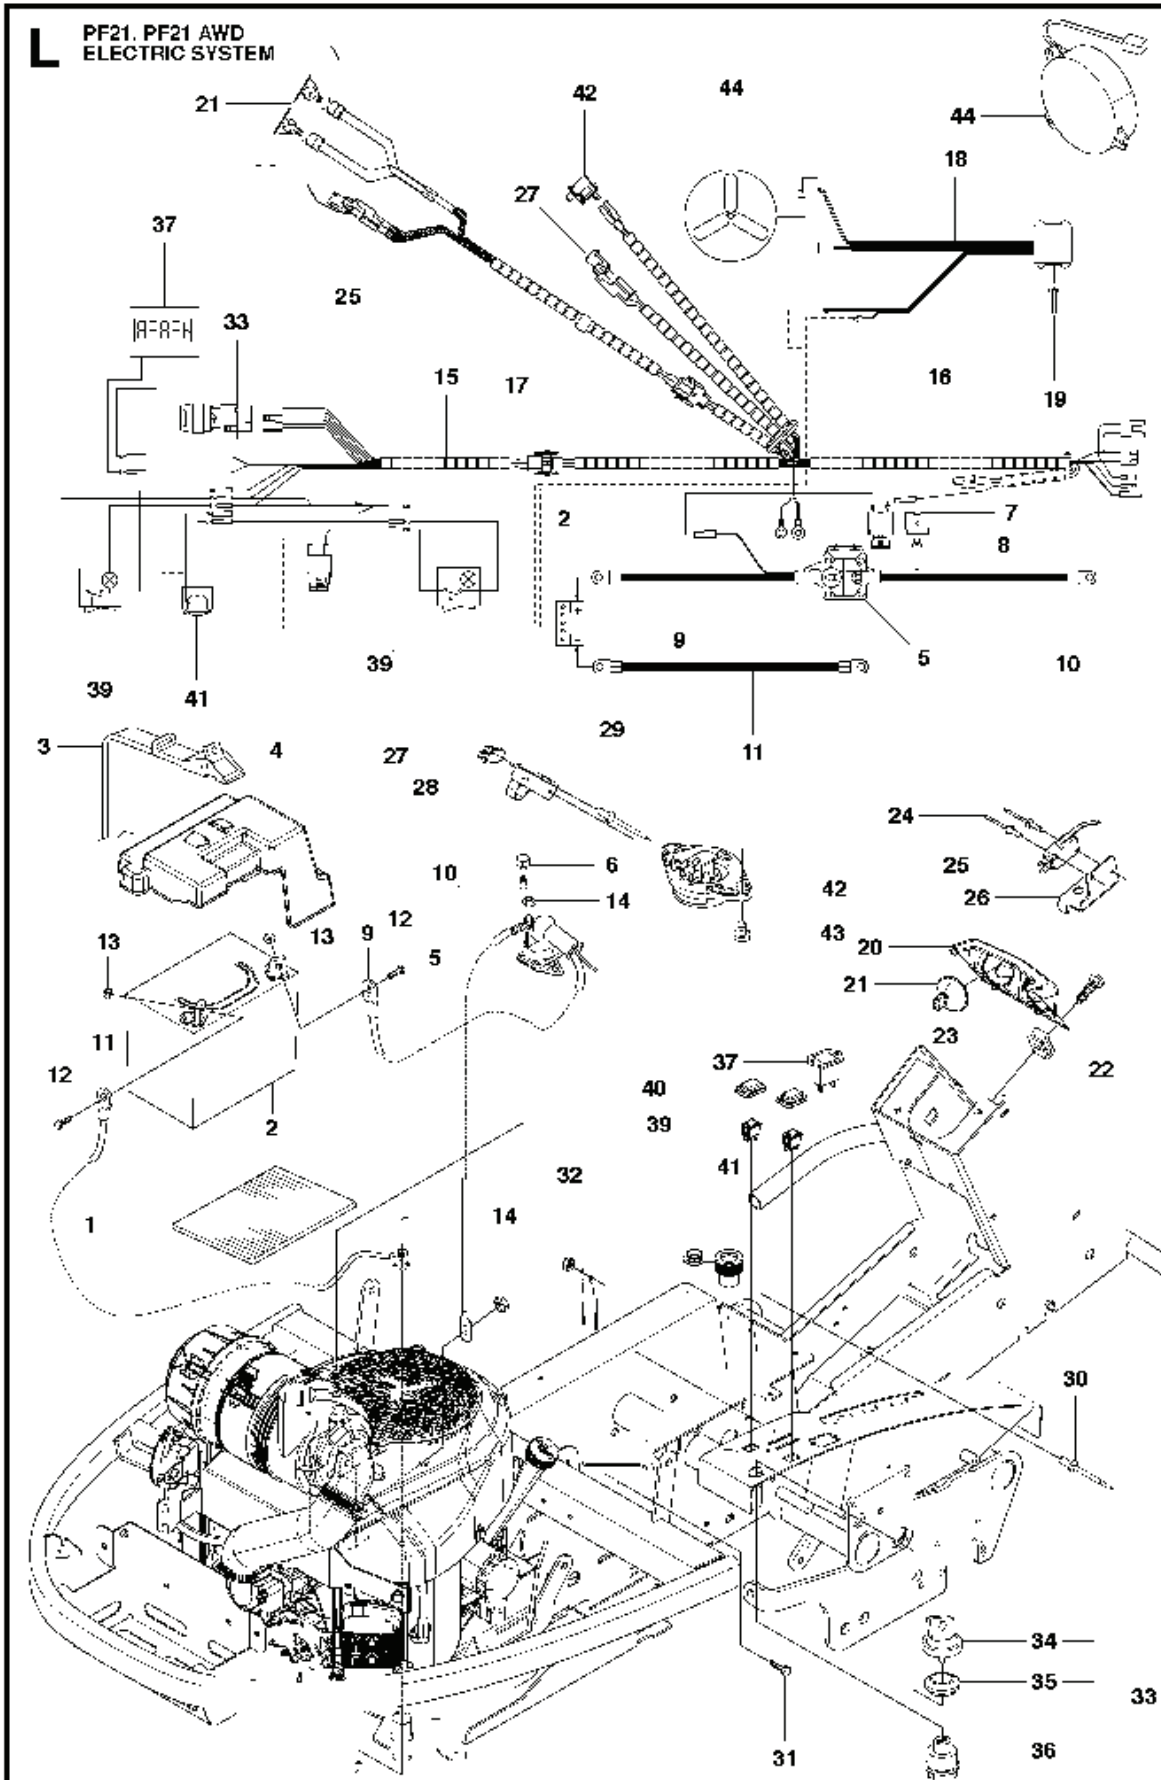

L PF21, PF21 AWD
ELECTRIC SYSTEM

REF.	ART. NR	ARTIKELBESKRIVNING	ANMÄRKNING	KIT
1	535441101	BATTERY MAT		1
2	577041601	BATTERI		1
3	506836802	REM		1
4	504639202	KÅPA		1
5	544439801	RELÄ		1
6	725236461	SKRUV EHHFT		1
7	501007501	KLÄMMA		1
8	722782209	BLIND RIVET		1
9	576184001	KABEL		1
10	576183901	KABEL		1
11	576183802	KABEL		1
12	522622101	SKRUV EHHM		2
13	522624301	MUTTER		2
14	506899801	MUTTER		3
15	577013701	KABLAG		1
16	577013401	KABLAG		1
17	577013501	KABLAG		1
18	504639401	TERMOSTAT KPL	PF21 AWD	1
19	722782902	BLIND RIVET	PF21 AWD	2
20	535446701	HUS		1
21	535446801	LAMPA		2
22	535415619	SCREW		2
23	506892001	SPEED NUT		2
24	544440701	NIT		2
25	574316101	BRYTARE		1
26	544415701	FÄSTE		1
27	574316001	BRYTARE		1
28	535457001	BLADFJÄDER		1
29	544440701	NIT		2
30	722783902	BLIND RIVET		2
31	725232551	SCREW		1
32	731231401	MUTTER (HEXAGON)		1
33	535474901	NYCKELBRYTARE		1
34	535476001	TÄNDNINGSNYCKEL		1 33
35	535475001	BRICKA		1 33
36	504851701	NYCKELBRYTARE		1 33
37	577092701	TIMMÄTARE		1
39	535462301	BRYTARE		2
40	535462401	SHIELDING MEDIUM		2
41	535474801	POWER SOCKET		1
42	506565601	SÄTESBRYTARE KPL		1
43	503218816	SKRUV IHST		2
44	504629301	FLÅKT	PF21 AWD	1