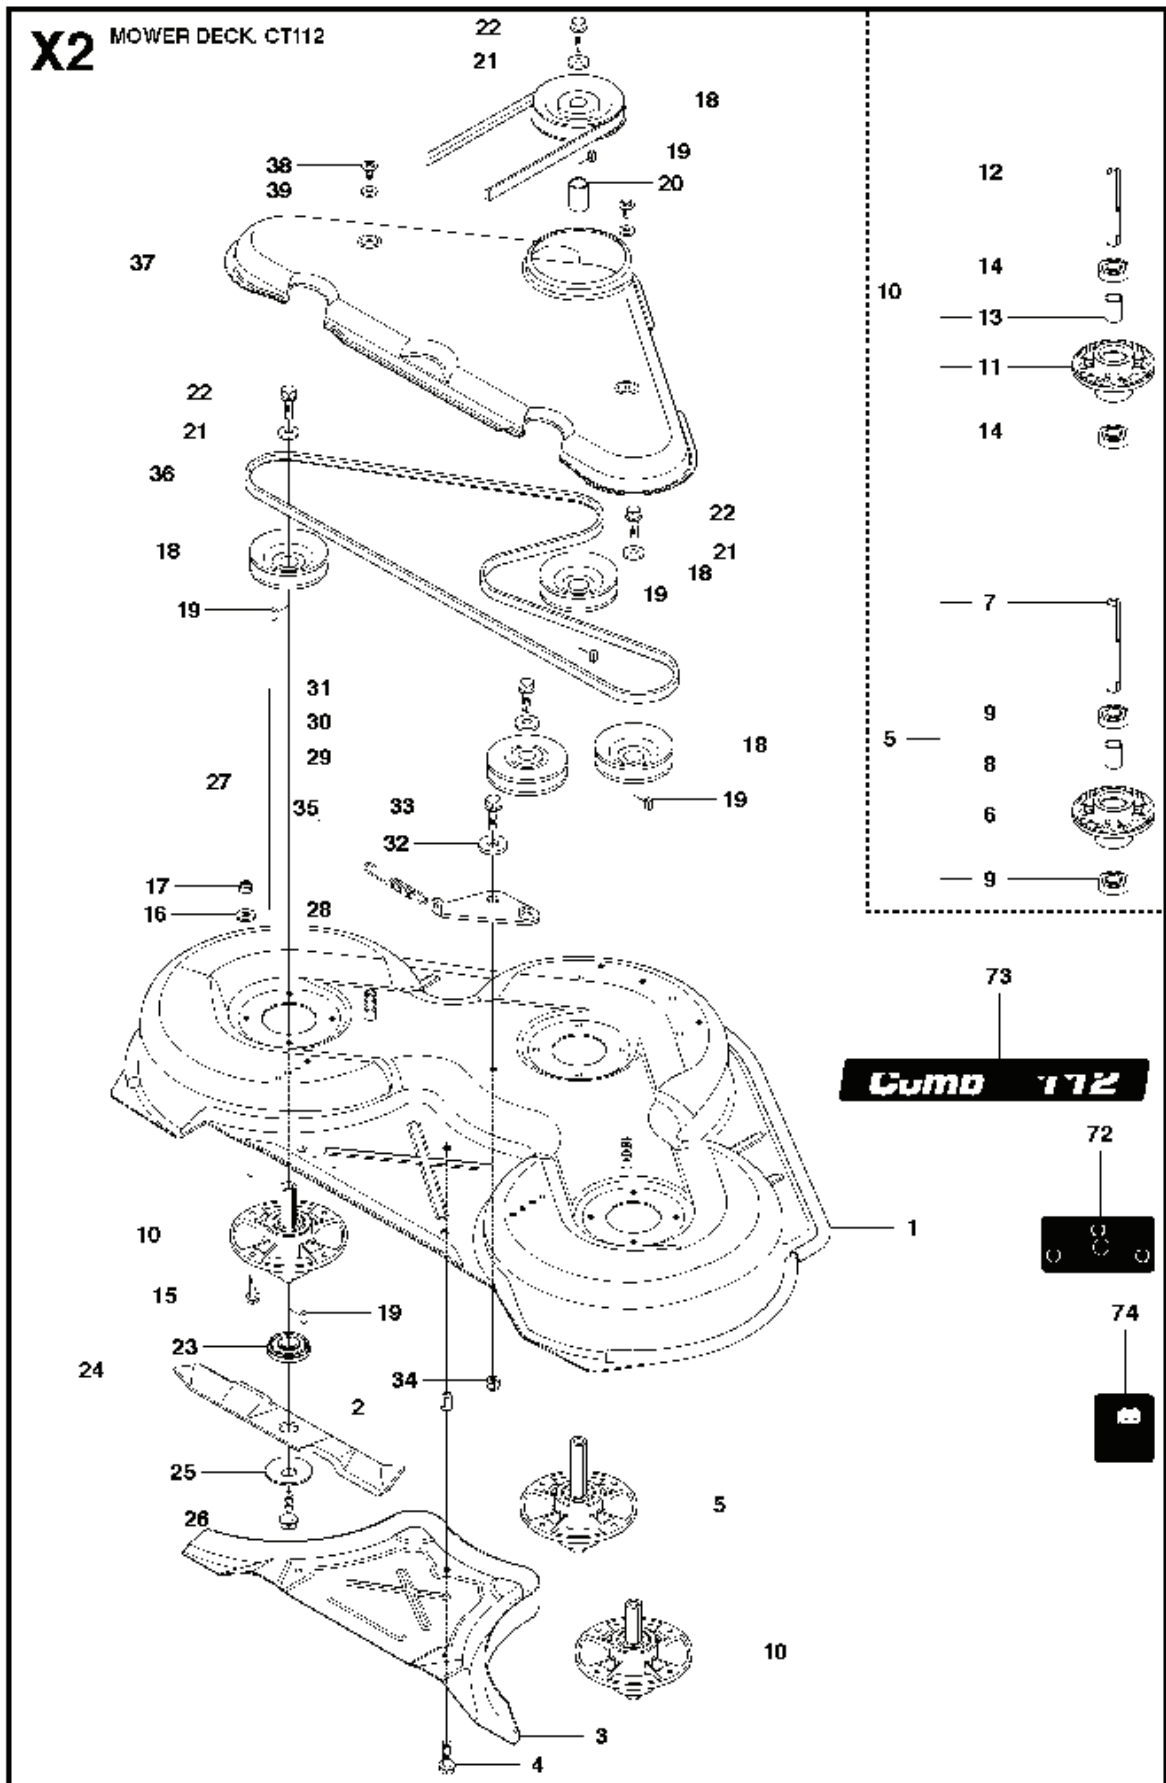

REF.	ART. NR	ARTIKELBESKRIVNING	ANMÄRKNING	KIT
40	502642102	FÄSTE		1
41	725245171	SKRUV EHHM		4
42	732211801	LOCK NUT		4
43	502641802	CROSS BAR		1
44	502641902	CROSS BAR		1
45	506869601	LAGER		8
46	506813801	REINFORCING PLATE		4
47	725246151	SKRUV EHHM		8
48	732211801	LOCK NUT		8
49	504812701	PARALLELLSTÅNG KPL		1
50	502642301	PARALLELLSTÅNG		1
51	506839803	BULT		1
52	721618301	SPLIT PIN		1
53	502642002	AGGREGATBÄGE		1
54	738210404	KULLAGER		4
55	535505901	PIVOTHJUL		2
57	506963001	HJUL KPL		1 55
58	506810802	RÖR		1 55
59	506874102	DISTANSBRICKA		2 55
60	725251951	SKRUV EHHM		1 55
61	732212051	MUTTER		1 55
62	506504805	BRICKA		2
63	506570104	SKRUV EHHFM		2
64	734116441	BRICKA		2
65	544017001	NAVKAPSEL		2
66	506597401	SKRUV EHHFM		4
67	732211801	LOCK NUT		2
68	502639501	AGGREGATRAM		1
69	502642401	LÅS		1
70	725245171	SKRUV EHHM		1
71	732211801	LOCK NUT		1

X2 MOWER DECK, CT112