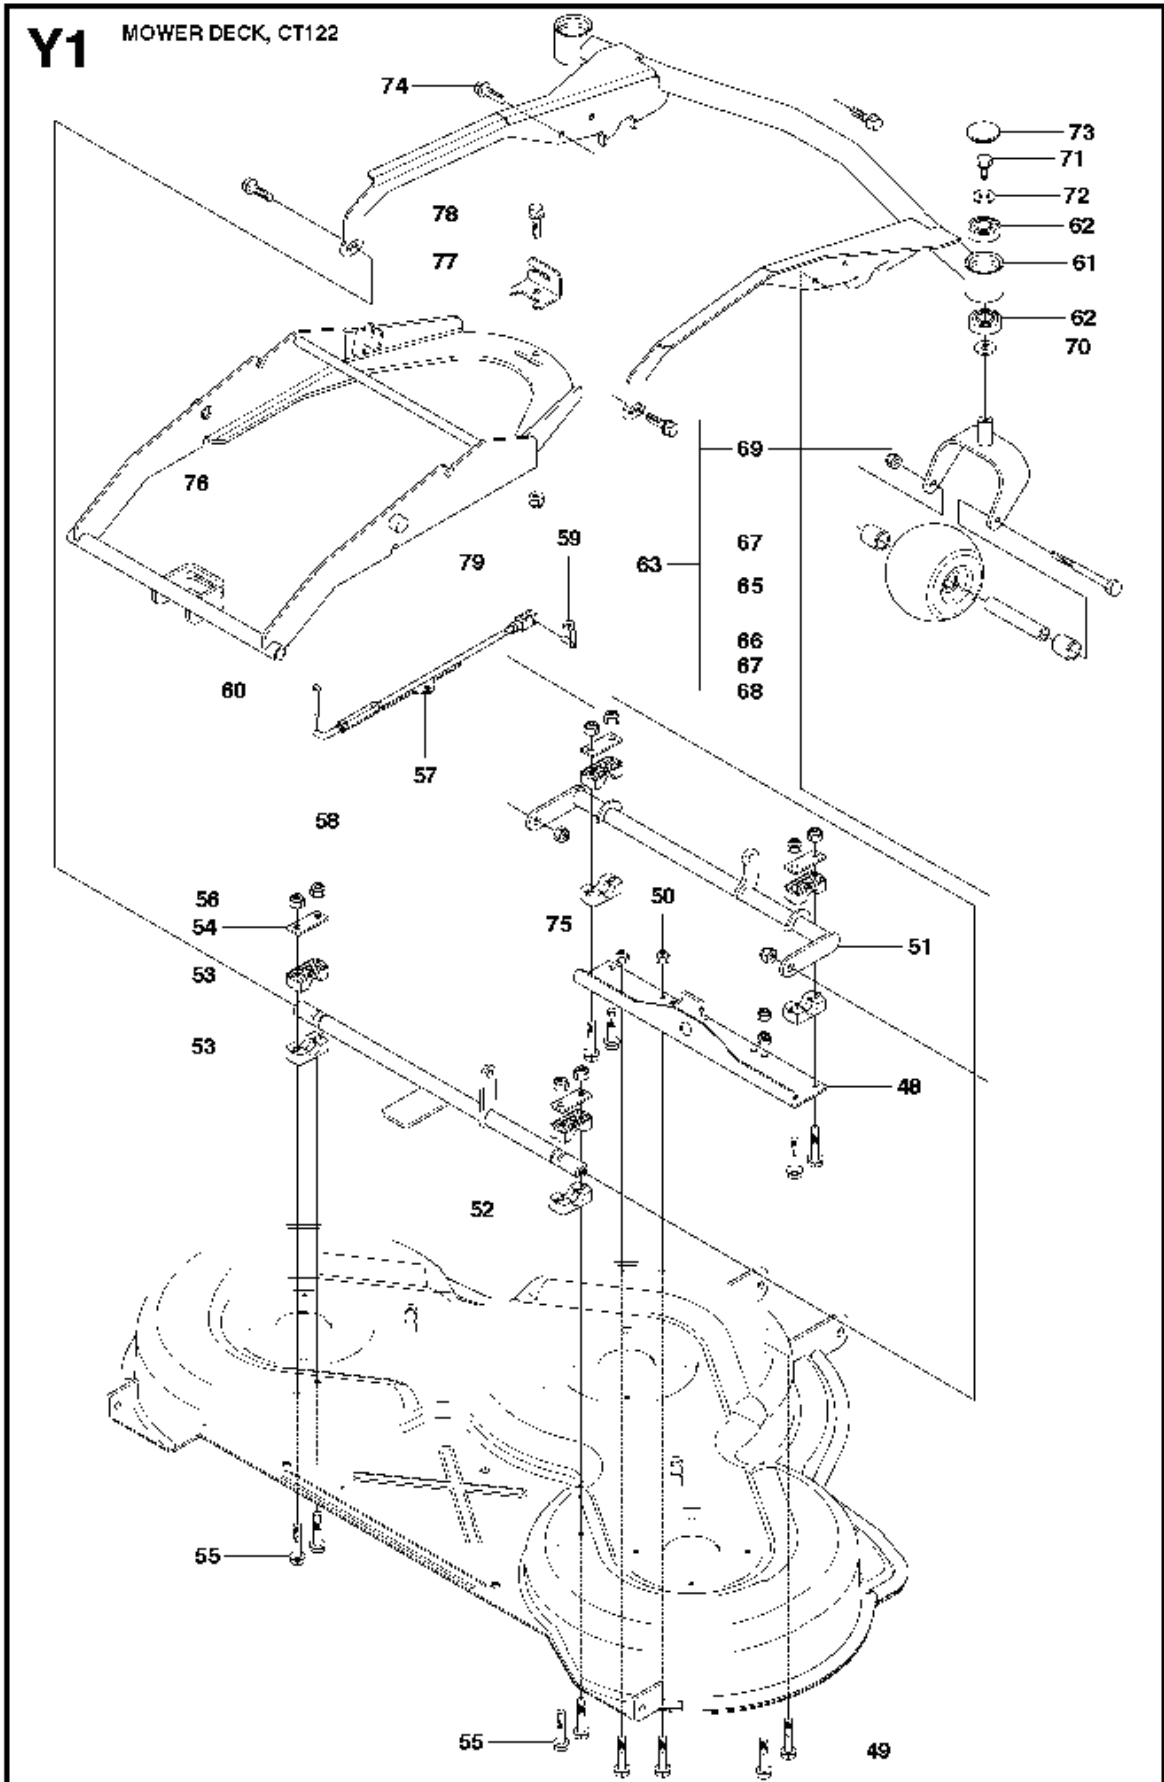

Y1

MOWER DECK, CT122

REF.	ART. NR	ARTIKELBESKRIVNING	ANMÄRKNING	KIT
48	502642102	FÄSTE		1
49	725245171	SKRUV EHHM		4
50	732211801	LOCK NUT		4
51	502641803	CROSS BAR		1
52	502641903	CROSS BAR		1
53	506869601	LAGER		8
54	506813801	REINFORCING PLATE		4
55	725246151	SKRUV EHHM		8
56	732211801	LOCK NUT		8
57	504812702	PARALLELLSTÅNG KPL		1
58	502642301	PARALLELLSTÅNG		1
59	506839803	BULT		1
60	721618301	SPLIT PIN		1
61	502642003	AGGREGATBÄGE		1
62	738210404	KULLAGER		4
63	535505901	PIVOTHJUL		2
65	506963001	HJUL KPL		1 63
66	506810802	RÖR		1 63
67	506874102	DISTANSBRICKA		2 63
68	725251951	SKRUV EHHM		1 63
69	732212051	MUTTER		1 63
70	506504805	BRICKA		2
71	506570104	SKRUV EHHFM		2
72	734116441	BRICKA		2
73	544017001	NAVKAPSEL		2
74	506597401	SKRUV EHHFM		4
75	732211801	LOCK NUT		2
76	502639502	AGGREGATRAM		1
77	502642401	LÅS		1
78	725245171	SKRUV EHHM		1
79	732211801	LOCK NUT		1