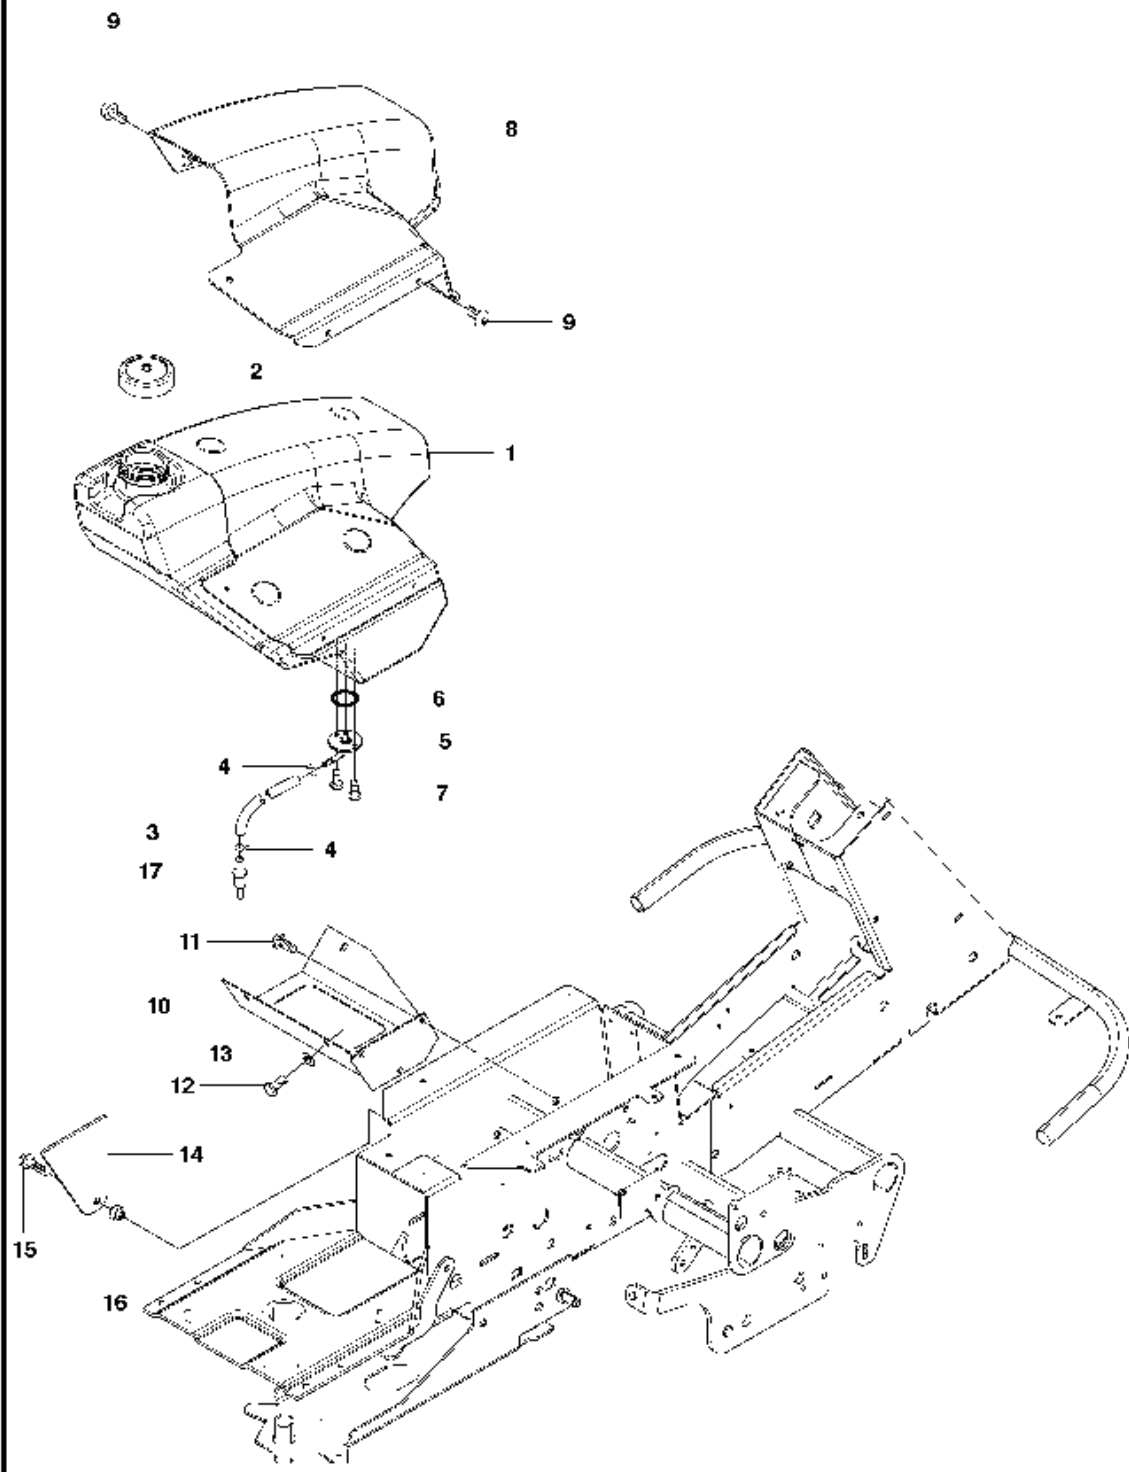

B PF21, PF21 AWD
FUEL SYSTEM

REF.	ART. NR	ARTIKELBESKRIVNING	ANMÄRKNING	KIT
1	535425201	BRÄNSLETANK		1
2	506673301	TANKLOCK KPL		1
3	504800005	BRÄNSLESLANG		1
4	535469701	HOSE BRACE		2
5	506891801	ANSLUTNING		1
6	740481202	O-RING		1
7	535415619	SCREW		2
8	535432701	DESIGN COVER TANK		1
9	535425801	SKRUV IHANM		5
10	535438601	FÄSTE		1
11	725245171	SKRUV EHHM		3
12	725236651	HEXAGONAL SCREW M6X12		3
13	734115601	BRICKA		3
14	535438801	TANK SUPPORT		1
15	725249571	SKRUV EHHM		1
16	732212001	LOCK NUT		1
17	506791001	BRÄNSLEFILTER		1