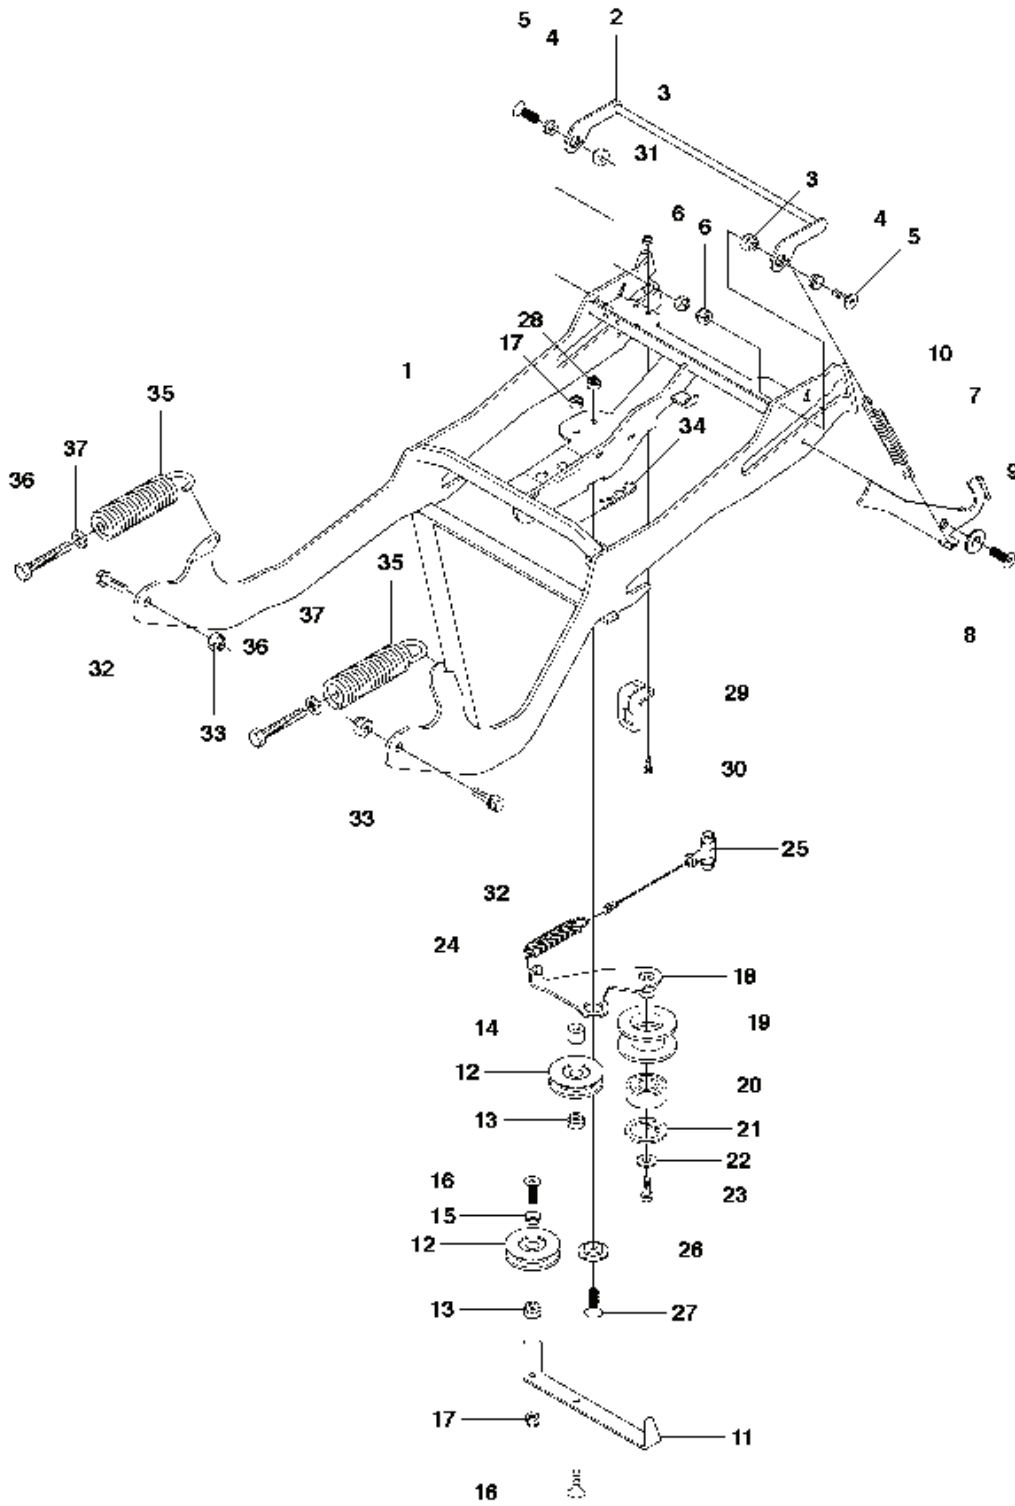

RESERVDELSKATALOG
: HUSQVARNA

Reservdelslista

RESERVDELSLISTA

R PF21, PF21 AWD
EQUIPMENT FRAME ASSY

REF.	ART. NR	ARTIKELBESKRIVNING	ANMÄRKNING	KIT
1	502637901	REDSKAPSRAM		1
2	504557801	KROK		1
3	544003401	BUSHING		2
4	506993302	HYLSA		2
5	725645901	SKRUV IHCSFM		2
6	732211801	LOCK NUT		2
7	504558001	HÄVARM		1
8	506918701	BRICKA		1
9	725644801	SKRUV IHCSFM		1
10	506535603	DRAGFJÄDER		1
11	504812801	REMSTYRARE		1
12	544004601	PULLEY ASSY		2
13	544003401	BUSHING		2
14	544003402	BUSHING		1
15	506993302	HYLSA		1
16	725645901	SKRUV IHCSFM		2
17	732211801	LOCK NUT		2
18	504621901	REMSPÄNNARE		1
19	506928901	REMSKIVA		1
20	738210404	KULLAGER		1
21	735313810	SPÄRRING		1
22	734116441	BRICKA		1
23	506558302	SKRUV EHHFT		1
24	504622401	FJÄDER		1
25	504622101	HANDTAG KPL		1
26	505451701	BRICKA		1
27	725645301	SKRUV IHCSFM		1
28	732211801	LOCK NUT		1
29	504621701	STYRNING		1
30	725236871	SKRUV EHHM		2
31	732211601	LOCK NUT		2
32	506895801	COLLAR SCREW		2
33	732252201	HEXAGON LÅSMUTTER		2
34	506966601	HAIR PIN COTTER		1
35	505420901	FJÄDER		2
36	725251571	SKRUV EHHM		2
37	734117201	BRICKA		2