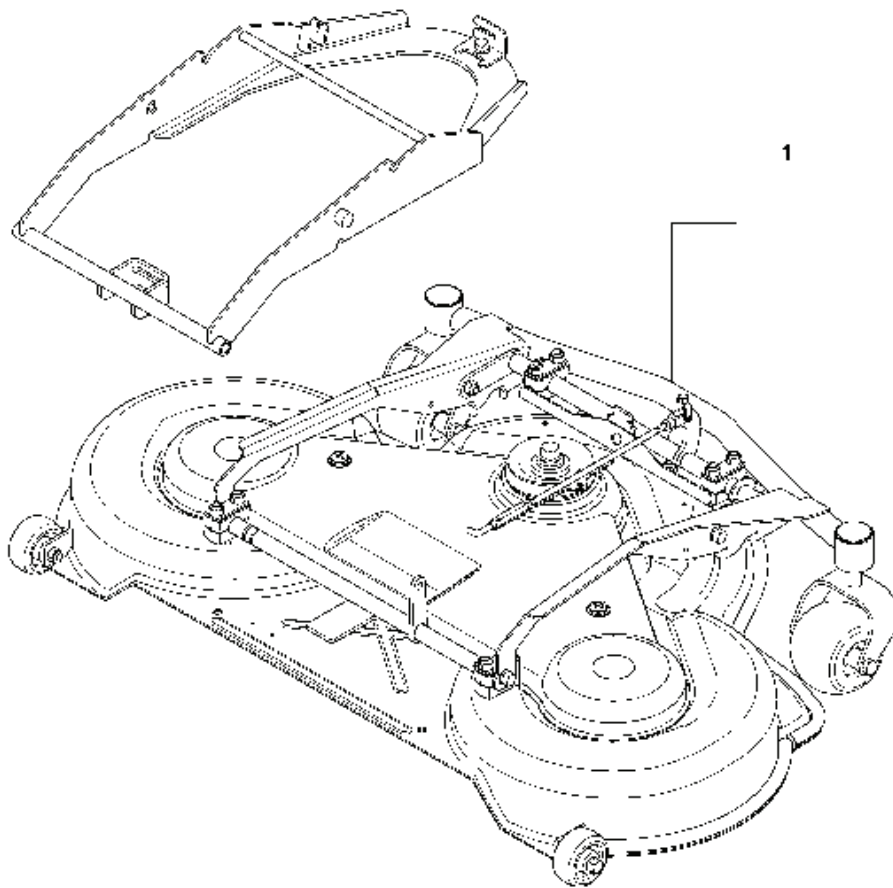

V MOWER DECK, CT122