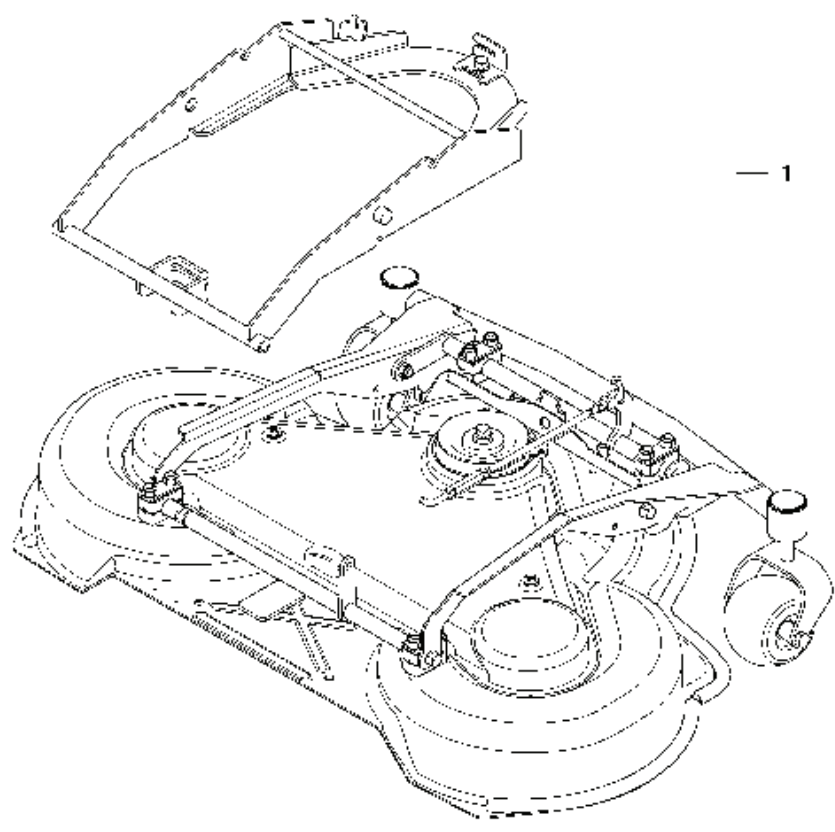

REF.	ART. NR	ARTIKELBESKRIVNING	ANMÄRKNING	KIT
40	502642102	FÄSTE		1
41	725245171	SKRUV EHHM		4
42	732211801	LOCK NUT		4
43	502641802	CROSS BAR		1
44	502641902	CROSS BAR		1
45	506869601	LAGER		8
46	506813801	REINFORCING PLATE		4
47	725246151	SKRUV EHHM		8
48	732211801	LOCK NUT		8
49	504812701	PARALLELLSTÄNG KPL		1
50	502642301	PARALLELLSTÄNG		1
51	506839803	BULT		1
52	721618301	SPLIT PIN		1
53	502642002	AGGREGATBÄGE		1
54	738210404	KULLAGER		4
55	535505901	PIVOTHJUL		2
56	535504601	GAFFEL		1 55
57	506963001	HJUL KPL		1 55
58	506810802	RÖR		1 55
59	506874102	DISTANSBRICKA		2 55
60	725251951	SKRUV EHHM		1 55
61	732212051	MUTTER		1 55
62	506504805	BRICKA		2
63	506570104	SKRUV EHHFM		2
64	734116441	BRICKA		2
65	544017001	NAVKAPSEL		2
66	506597401	SKRUV EHHFM		4
67	732211801	LOCK NUT		2
68	502639501	AGGREGATRAM		1
69	502642401	LÅS		1
70	725245171	SKRUV EHHM		1
71	732211801	LOCK NUT		1

T MOWER DECK, CT103