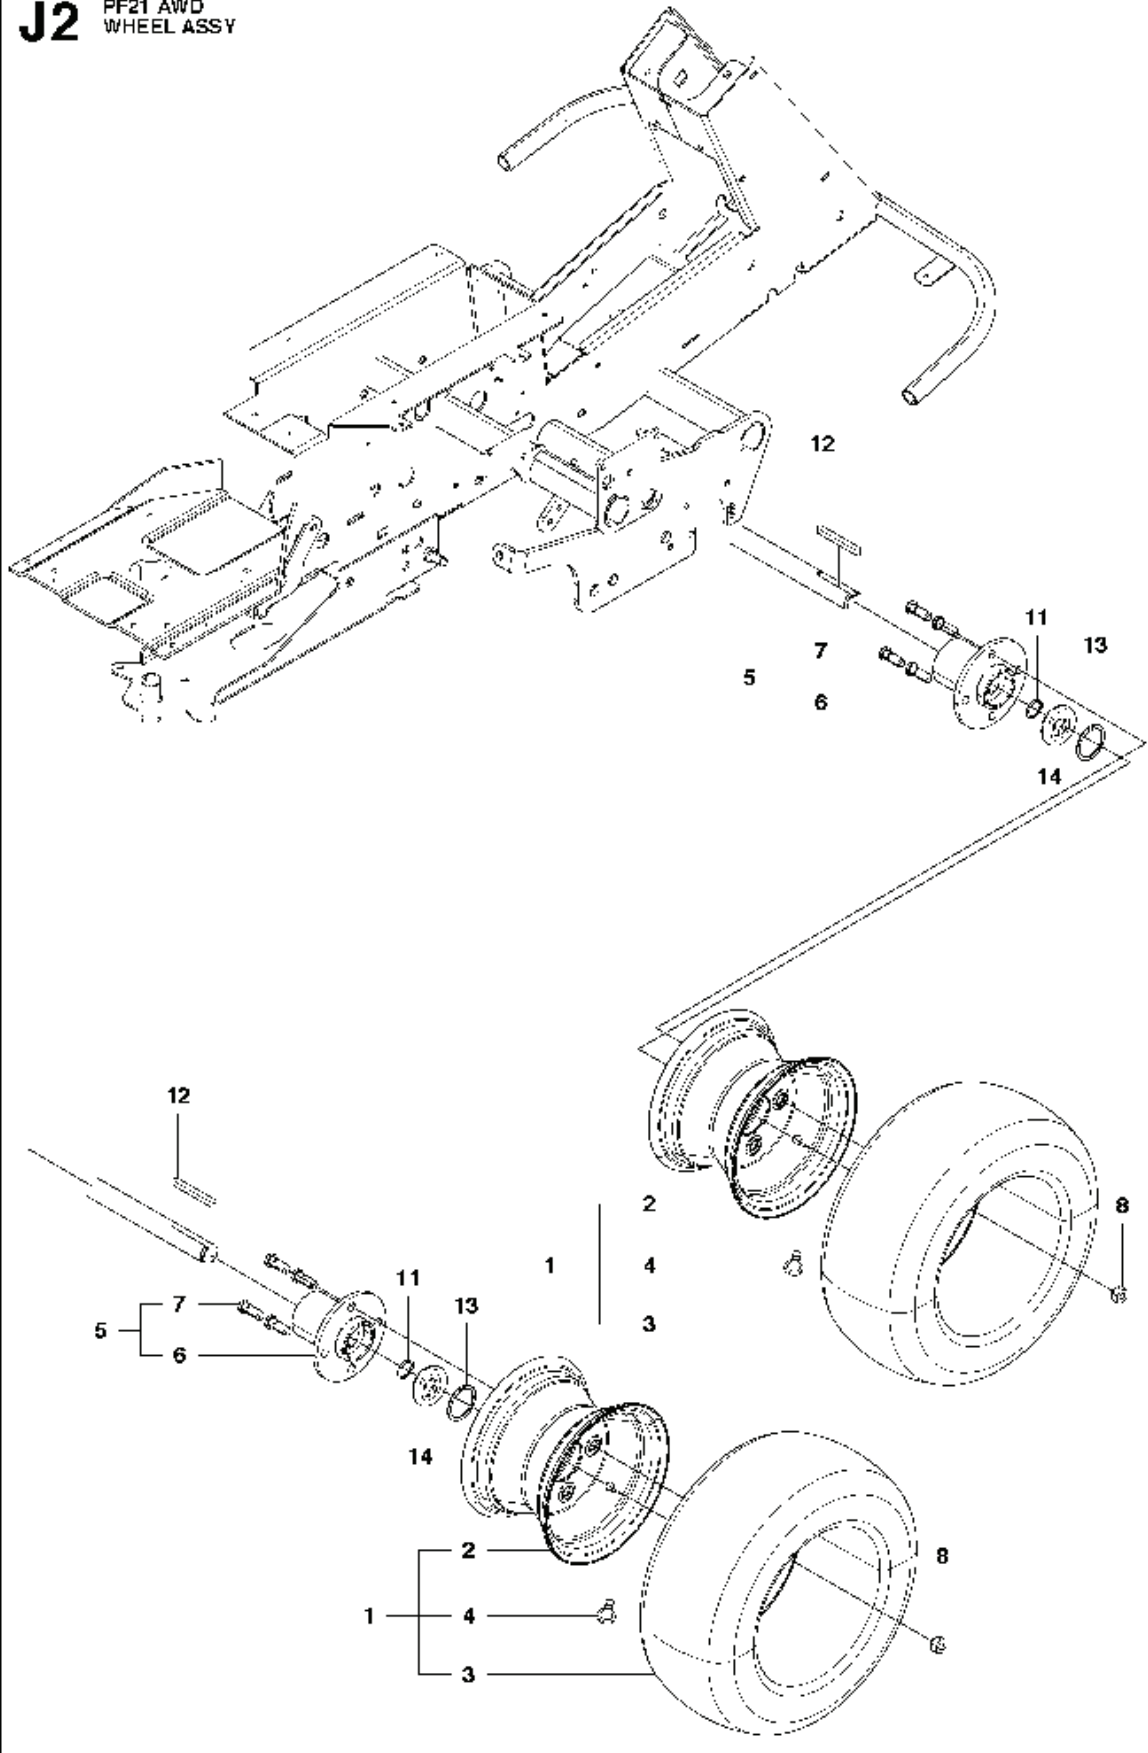

J2 PF21 AWD
WHEEL ASSY

REF.	ART. NR	ARTIKELBESKRIVNING	ANMÄRKNING	KIT
1	504630002	HJUL KPL		4
2	506867801	FÄLG		1 1
3	535467901	DÄCK		1 1
4	506574301	VENTIL KPL		1 1
5	577573001	NAV KPL		4
6	506890001	NAV		1 5
7	506890201	BULT		4 5
8	506865001	HJULMUTTER		16
11	574458801	SPÅRRING		4
12	506555901	KIL		4
13	735314110	SPÅRRING		4
14	577591501	TÄCKBRICKA		4