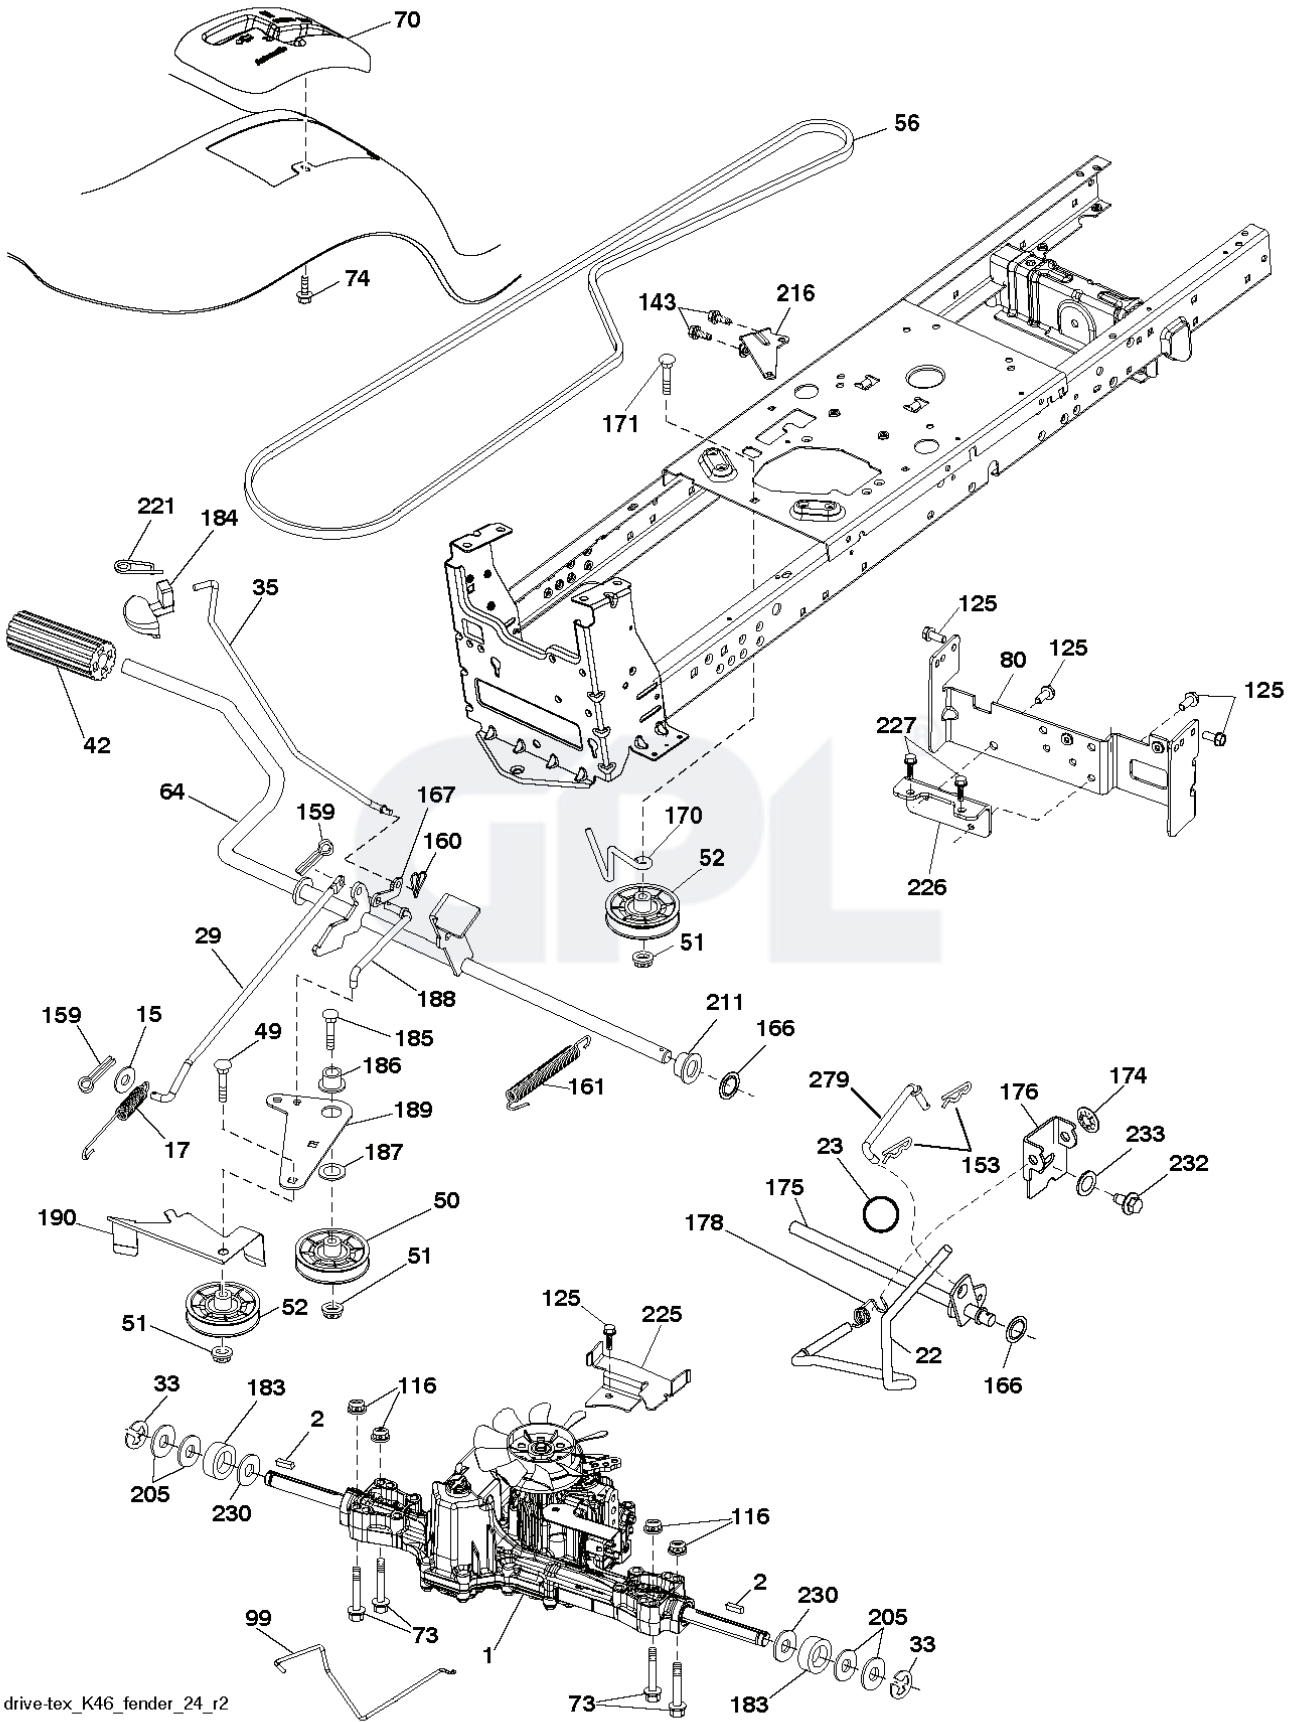

MC20H42YT, 96048002701, 2012-08

SPARE PARTS LIST

REF.	PART NO.	DESCRIPTION	REMARK	QTY.	KIT
5	532446834	DASH		1	
14	532432774	HOOD		1	
15	532189982	LENS ELITE CLEAR LH		1	
18	532445294	LAMPHOLDER		1	
25	532189981	LENS ELITE CLEAR RH		1	
34	580910801	CHASSIS		1	
36	817060512	SCREW		1	
37	532420986	FENDER		1	
52	873680500	NUT		1	
68	817490508	SCREW		1	
125	581684801	CLIP		1	
130	532416358	SCREW		1	
137	532184921	BUMPER		1	
138	532409730	CONSOLE		1	
146	581857901	BOLT		1	
150	532431632	DUCT		1	
151	532407807	BRACKET		1	
152	532199535	SHIELD		1	
159	817000612	SCREW		1	
162	532142432	SCREW		1	
175	532193243	PLATE		1	
176	532400776	SCREW		1	
177	532195227	BUSHING		1	
180	532195457	CHASSIS		1	
181	532404796	BUSHING		1	
182	532193057	PANEL		1	
183	874520520	BOLT		1	
189	817000512	SCREW		1	
191	532188267	INSERT LENS		1	
194	873900500	NUT		1	
196	532414581	CONSOLE		1	
205	581532601	TRIM		1	
206	581532602	TRIM		1	
213	874760512	BOLT		1	
217	532409167	ROD		1	
218	532196395	PLATE		1	
228	532195161	STUD		1	
235	532406129	SPACER		1	
236	873930500	NUT		1	
287	817600406	SCREW		1	
289	532432781	PLUG		1	
297	532416500	INSERT		1	
306	873900600	NUT		1	