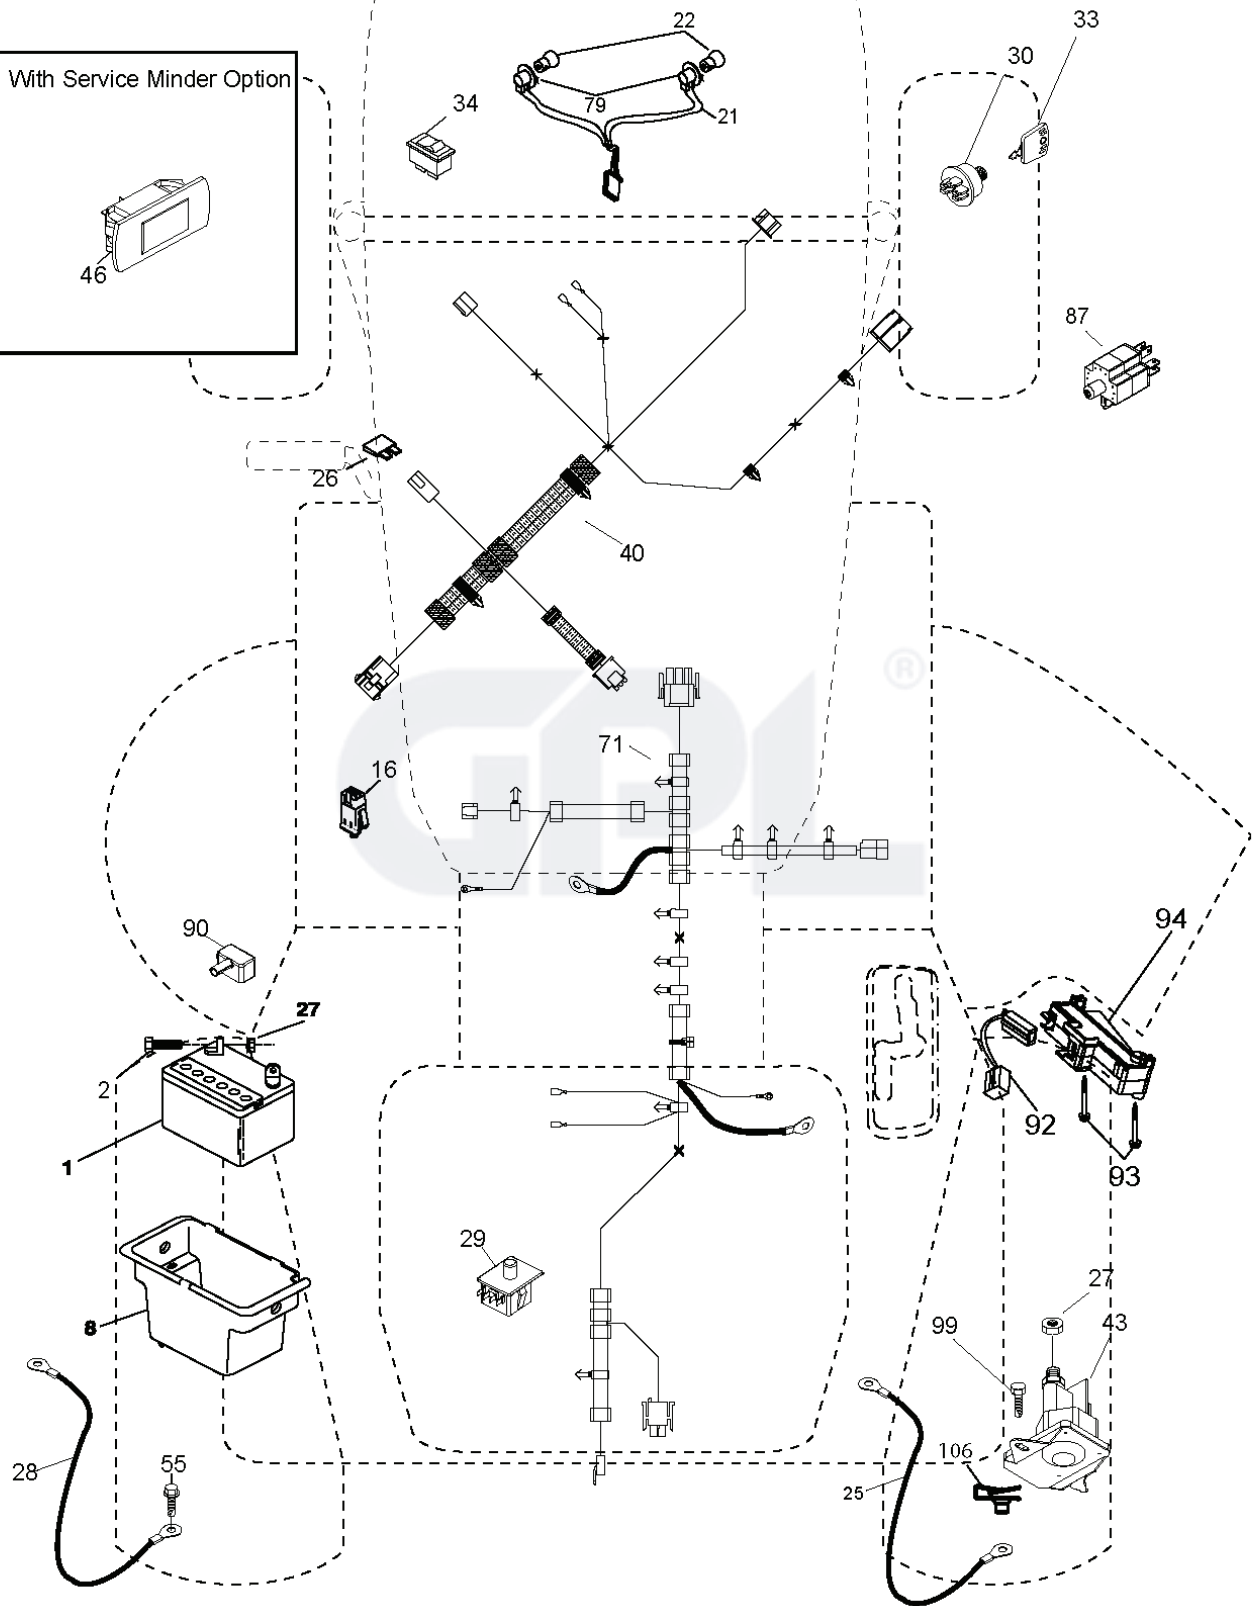

TR01K

With Service Minder Option

REF.	PART NO.	DESCRIPTION	REMARK	QTY.	KIT
1	532163465	BATTERY		1	
2	874760412	BOLT		1	
8	532193228	BOX		1	
16	532176138	MICRO SWITCH		1	
21	532183759	HARNESS		1	
22	532004152	BULB		1	
25	581498001	CABLE		1	
26	532175158	FUSE		1	
27	873510400	NUT		1	
28	532421686	CABLE		1	
29	532401545	SWITCH		1	
30	532193350	IGNITION MODULE		1	
33	532411935	KEY		1	
34	532110712	SWITCH		1	
40	581023101	HARNESS		1	
43	532192507	SOLENOID		1	
55	817060512	SCREW		1	
71	581023001	HARNESS		1	
79	532175242	HOLDER		1	
87	532197802	SWITCH		1	
90	532435395	TERMINAL COVER		1	
92	532196615	CABLE ASSY		1	
93	532192540	SCREW		1	
94	532191834	MODULE.REVERSE.ROS		1	
99	817670412	SCREW		1	
106	532174814	NUT		1