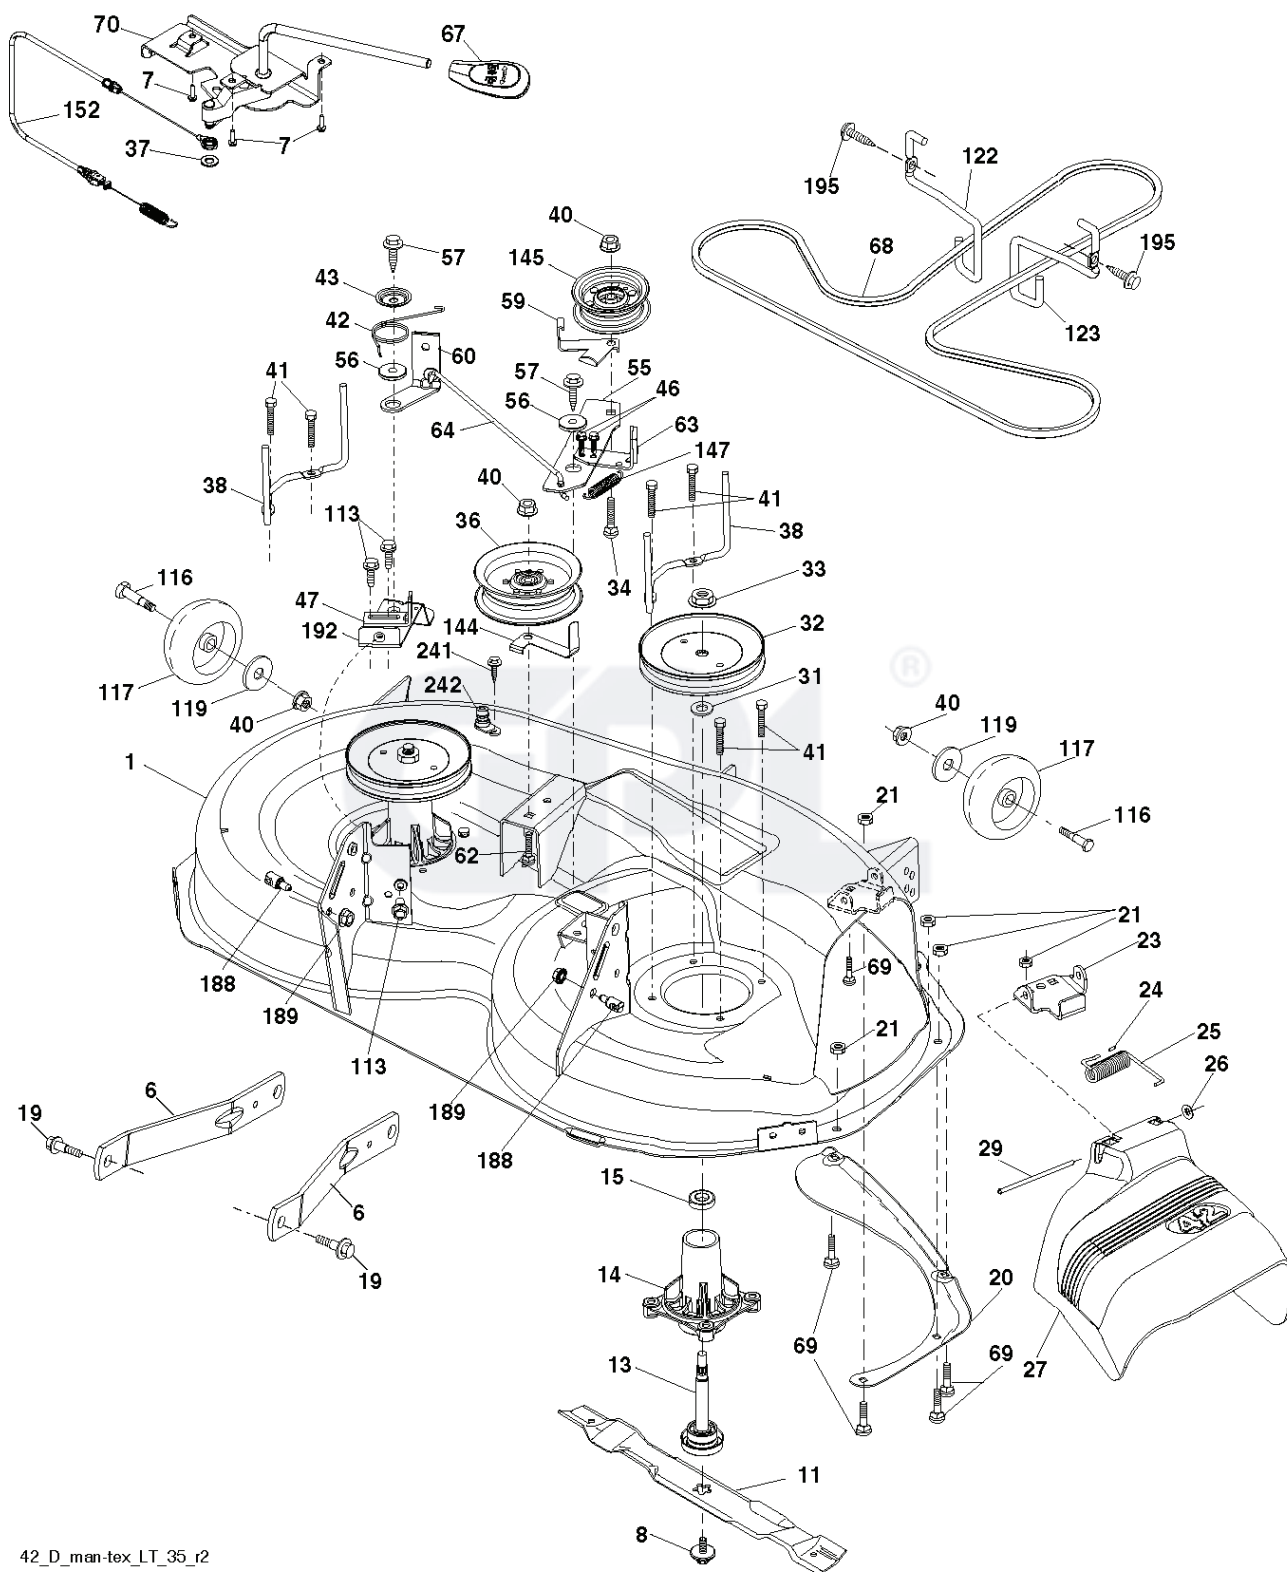

REF.	PART NO.	DESCRIPTION	REMARK	QTY.	KIT
1	532196495	HOUSING		1	
6	532195186	ARM		1	
7	532416358	SCREW		1	
8	532193003	SCREW		1	
11	532138971	BLADE	For bagging or discharge	1	
	532134149	RIDE ON BLADE		1	
	532139775	RIDE ON BLADE		1	
	532424752	BLADE		1	
	532422719	BLADE		1	
13	532192872	SHAFT ASSY		1	
14	532187281	BEARING HOUSING		1	
15	532110485	BEARING		1	
19	532196539	BOLT		1	
20	532159770	RAIL		1	
21	873680500	NUT		1	
23	532192557	HINGE		1	
24	532105304	HUB CAP		1	
25	532197026	TORSION SPRING		1	
26	532110452	NUT		1	
27	532403004	SHIELD		1	
29	532131491	SHAFT		1	
31	532187690	WASHER		1	
32	532197473	PULLEY		1	
33	532400234	NUT		1	
34	872110612	BOLT		1	
36	532197379	PULLEY		1	
37	819131316	WASHER		1	
38	532432520	KEEPER		1	
40	873900600	NUT		1	
41	584953901	BOLT		1	
42	532198410	SPRING		1	
43	532197256	SPRING		1	
46	532137729	SCREW		1	
47	532197250	BRACKET		1	
55	532437110	ARM		1	
56	532199092	SPACER		1	
57	817000616	SCREW		1	
59	532141043	GUARD		1	
60	532197261	ARM		1	
62	872110616	BOLT		1	
63	532199477	ARM		1	
64	532199790	LINK		1	
67	532403012	HANDLE		1	
68	532429636	BELT		1	
69	872140505	BOLT		1	
70	532199779	CLUTCH.ASM.MANUAL		1	
113	817000510	BOLT		1	
116	532124842	BOLT		1	
117	532188606	WHEEL		1	
119	819121414	WASHER		1	
122	532197258	BELT GUIDE	LH	1	
123	532197259	BELT GUIDE	RH	1	
144	532199204	BELT GUIDE		1	
145	532193197	PULLEY		1	
147	532401971	SPRING		1	
152	584243501	CABLE		1	
188	532195161	STUD		1	
189	873900500	NUT		1	
192	532197260	BRACKET	LH	1	
195	817000612	SCREW		1	
241	532152927	SCREW		1	
242	532415598	HOSE COUPLING		1	
--	532416405	COUPLING		1	
	532192870	SPINDLE	* Mandrel Assembly (Includes housing, shaft and shaft hardware only-pulley not included) *	1	
	532437730	CUTTING DECK		1