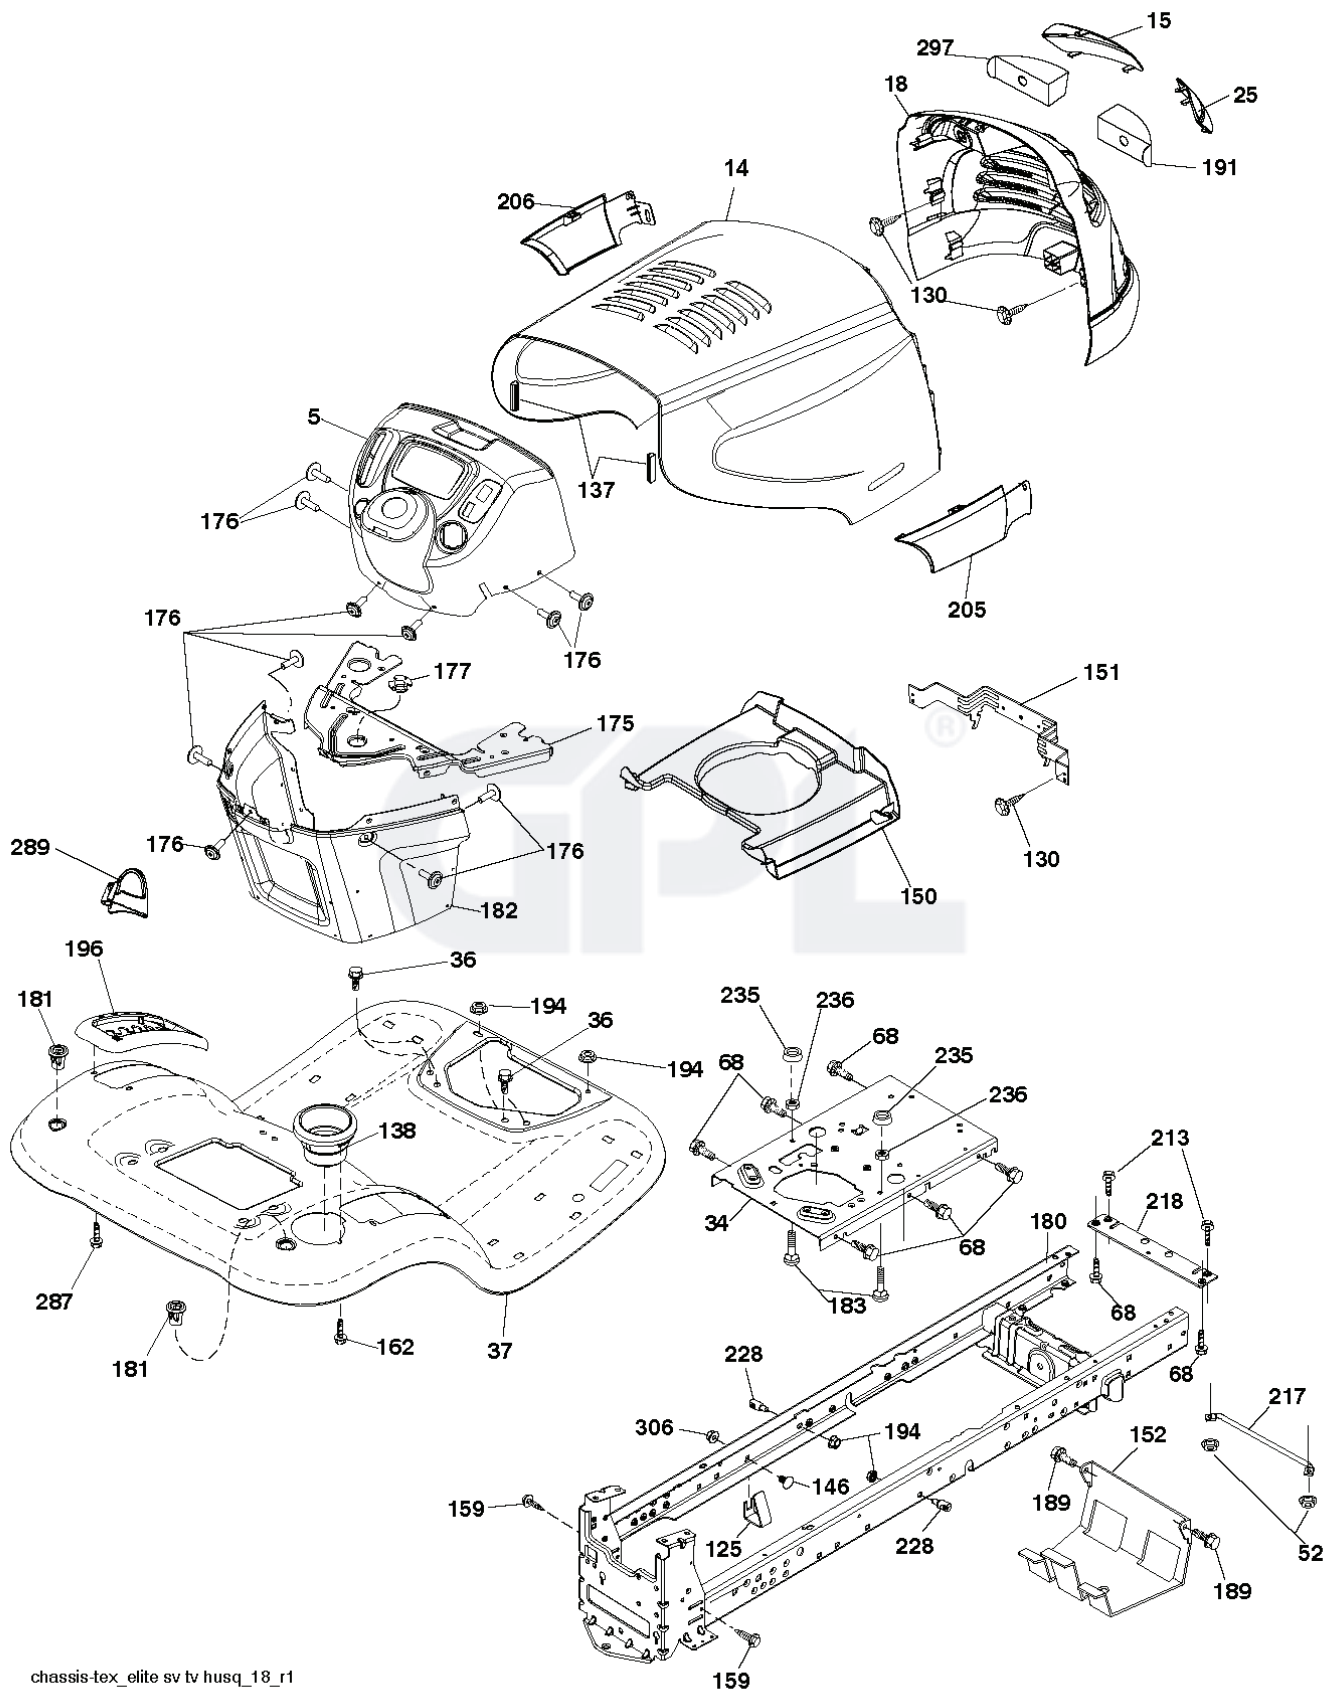

MC20H42YT, 96048002701, 2012-08

SPARE PARTS LIST

REF.	PART NO.	DESCRIPTION	REMARK	QTY.	KIT
5	532446834	DASH		1	
14	532432774	HOOD		1	
15	532189982	LENS ELITE CLEAR LH		1	
18	532445294	LAMPHOLDER		1	
25	532189981	LENS ELITE CLEAR RH		1	
34	580910801	CHASSIS		1	
36	817060512	SCREW		1	
37	532420986	FENDER		1	
52	873680500	NUT		1	
68	817490508	SCREW		1	
125	581684801	CLIP		1	
130	532416358	SCREW		1	
137	532184921	BUMPER		1	
138	532409730	CONSOLE		1	
146	581857901	BOLT		1	
150	532431632	DUCT		1	
151	532407807	BRACKET		1	
152	532199535	SHIELD		1	
159	817000612	SCREW		1	
162	532142432	SCREW		1	
175	532193243	PLATE		1	
176	532400776	SCREW		1	
177	532195227	BUSHING		1	
180	532195457	CHASSIS		1	
181	532404796	BUSHING		1	
182	532193057	PANEL		1	
183	874520520	BOLT		1	
189	817000512	SCREW		1	
191	532188267	INSERT LENS		1	
194	873900500	NUT		1	
196	532414581	CONSOLE		1	
205	581532601	TRIM		1	
206	581532602	TRIM		1	
213	874760512	BOLT		1	
217	532409167	ROD		1	
218	532196395	PLATE		1	
228	532195161	STUD		1	
235	532406129	SPACER		1	
236	873930500	NUT		1	
287	817600406	SCREW		1	
289	532432781	PLUG		1	
297	532416500	INSERT		1	
306	873900600	NUT		1	