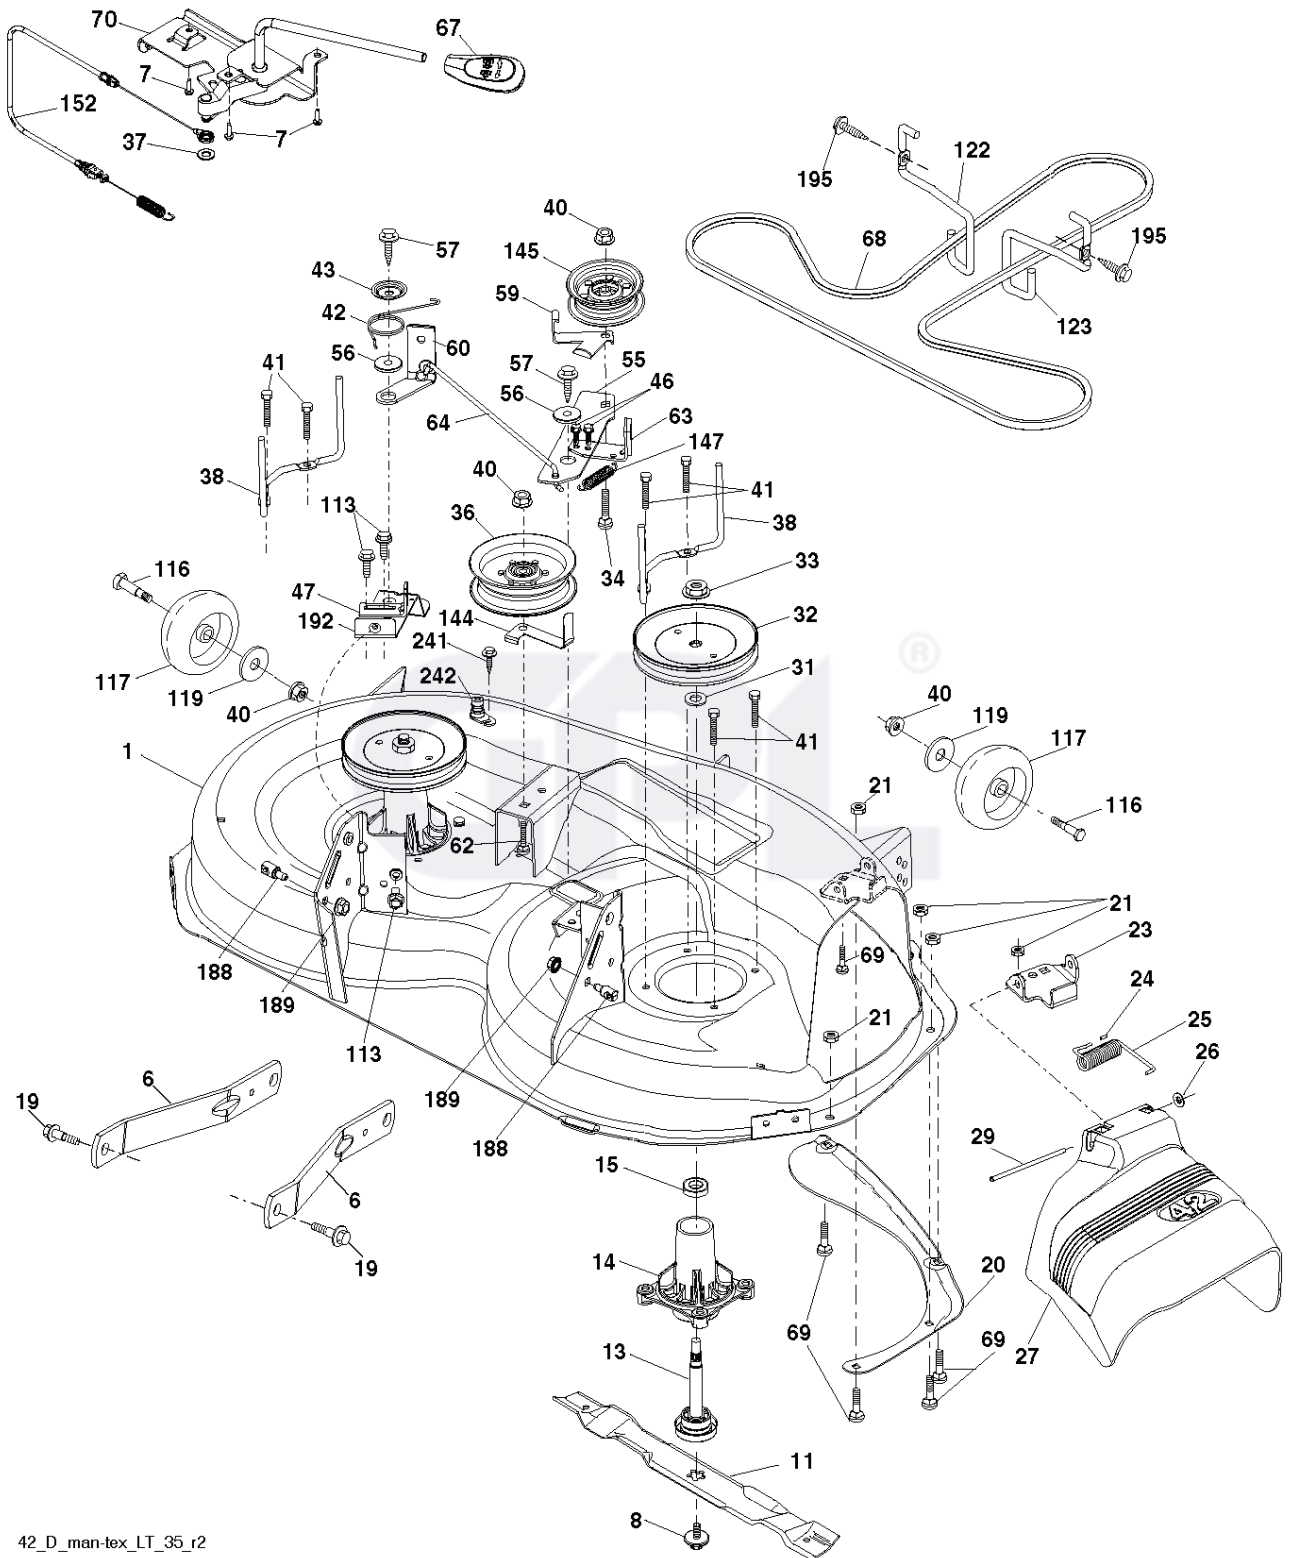

REF.	PART NO.	DESCRIPTION	REMARK	QTY.	KIT
1	532196495	HOUSING		1	
6	532195186	ARM		1	
7	532416358	SCREW		1	
8	532193003	SCREW		1	
11	532138971	BLADE	For bagging or discharge	1	
	532134149	RIDE ON BLADE		1	
	532139775	RIDE ON BLADE		1	
	532424752	BLADE		1	
	532422719	BLADE		1	
13	532192872	SHAFT ASSY		1	
14	532187281	BEARING HOUSING		1	
15	532110485	BEARING		1	
19	532196539	BOLT		1	
20	532159770	RAIL		1	
21	873680500	NUT		1	
23	532192557	HINGE		1	
24	532105304	HUB CAP		1	
25	532197026	TORSION SPRING		1	
26	532110452	NUT		1	
27	532403004	SHIELD		1	
29	532131491	SHAFT		1	
31	532187690	WASHER		1	
32	532197473	PULLEY		1	
33	532400234	NUT		1	
34	872110612	BOLT		1	
36	532197379	PULLEY		1	
37	819131316	WASHER		1	
38	532432520	KEEPER		1	
40	873900600	NUT		1	
41	584953901	BOLT		1	
42	532198410	SPRING		1	
43	532197256	SPRING		1	
46	532137729	SCREW		1	
47	532197250	BRACKET		1	
55	532437110	ARM		1	
56	532199092	SPACER		1	
57	817000616	SCREW		1	
59	532141043	GUARD		1	
60	532197261	ARM		1	
62	872110616	BOLT		1	
63	532199477	ARM		1	
64	532199790	LINK		1	
67	532403012	HANDLE		1	
68	532429636	BELT		1	
69	872140505	BOLT		1	
70	532199779	CLUTCH.ASM.MANUAL		1	
113	817000510	BOLT		1	
116	532124842	BOLT		1	
117	532188606	WHEEL		1	
119	819121414	WASHER		1	
122	532197258	BELT GUIDE	LH	1	
123	532197259	BELT GUIDE	RH	1	
144	532199204	BELT GUIDE		1	
145	532193197	PULLEY		1	
147	532401971	SPRING		1	
152	532435111	CABLE		1	
188	532195161	STUD		1	
189	873900500	NUT		1	
192	532197260	BRACKET	LH	1	
195	817000612	SCREW		1	
241	532152927	SCREW		1	
242	532415598	HOSE COUPLING		1	
	532192870	SPINDLE	* Mandrel Assembly (Includes housing, shaft and shaft hardware only-pulley not included) *	1	
	532437730	CUTTING DECK		1	
--	532416405	COUPLING		1