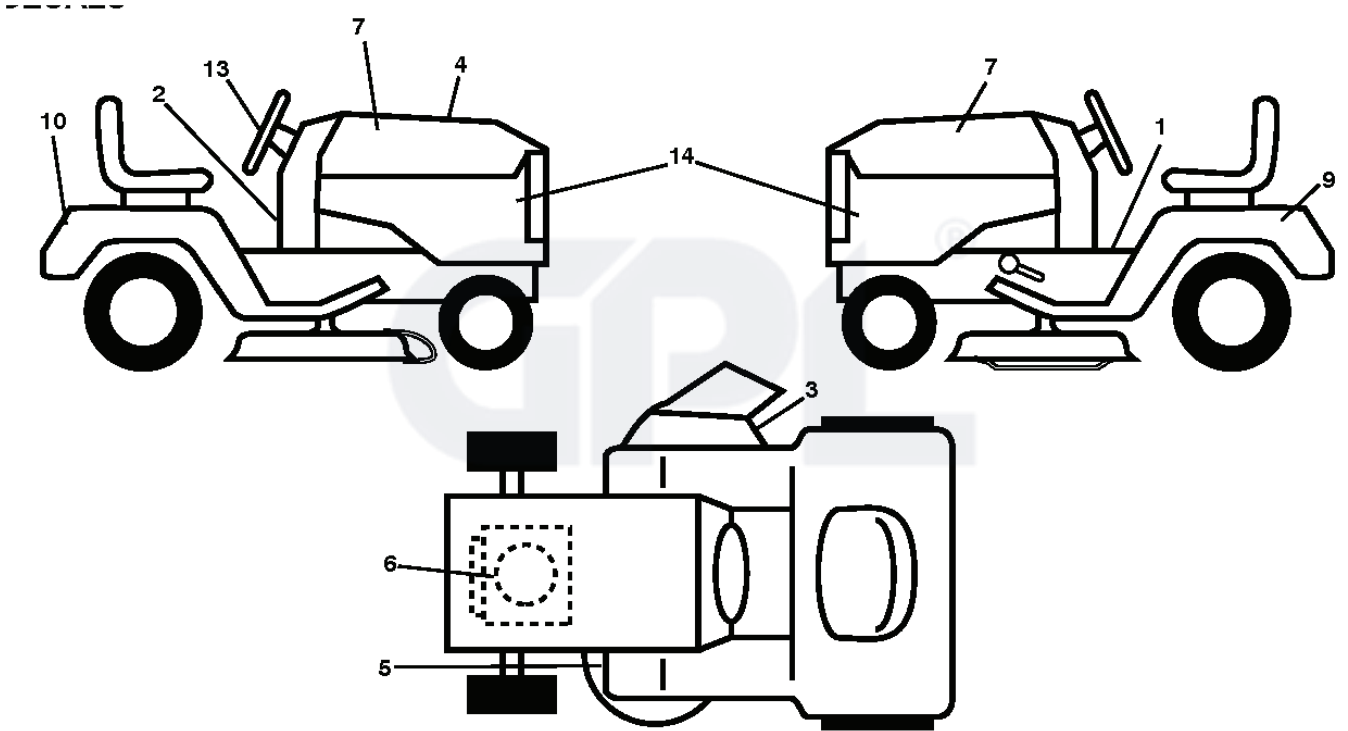

GPL®

wheel_art_1-vgt

REF.	PART NO.	DESCRIPTION	REMARK	QTY.	KIT
1	532059192	CAP VALVE		1	
2	532065139	NIPPLE		1	
3	532125121	RIM		1	
4	532059904	HOSE	Service Item Only	1	
5	532106222	TIRE		1	
6	532124957	FITTING	Front Wheel Only	1	
7	532124959	BEARING	Front Wheel Only	1	
8	532193268	HUB CAP		1	
9	532138468	TIRE		1	
10	532124926	HOSE	Service Item Only	1	
11	532125122	RIM		1	
	532144334	SEALING FOAM	10 oz. Tube	1	

REF.	PART NO.	DESCRIPTION	REMARK	QTY.	KIT
5	532446834	DASH		1	
14	532432774	HOOD		1	
15	532189982	LENS ELITE CLEAR LH		1	
18	532445294	LAMPHOLDER		1	
25	532189981	LENS ELITE CLEAR RH		1	
34	532196125	PLATE		1	
36	817060512	SCREW		1	
37	532441592	FENDER		1	
68	817490508	SCREW		1	
125	581684801	CLIP		1	
130	532416358	SCREW		1	
137	532184921	BUMPER		1	
138	532409730	CONSOLE		1	
139	532171873	BOLT		1	
146	581857901	BOLT		1	
150	532431632	DUCT		1	
151	532407807	BRACKET		1	
152	532199535	SHIELD		1	
159	817000612	SCREW		1	
161	532412072	WINDOW		1	
162	532142432	SCREW		1	
175	532193243	PLATE		1	
176	532400776	SCREW		1	
177	532195227	BUSHING		1	
180	532195457	CHASSIS		1	
181	532404796	BUSHING		1	
182	532193057	PANEL		1	
183	874520520	BOLT		1	
189	817000512	SCREW		1	
191	532188267	INSERT LENS		1	
194	873900500	NUT		1	
196	532414579	CONSOLE		1	
205	532424747	SKIRT		1	
206	532424748	SKIRT		1	
228	532195161	STUD		1	
235	532406129	SPACER		1	
236	873930500	NUT		1	
278	532196394	BRACKET		1	
287	817600406	SCREW		1	
289	532432781	PLUG		1	
297	532416500	INSERT		1	
306	873900600	NUT		1	