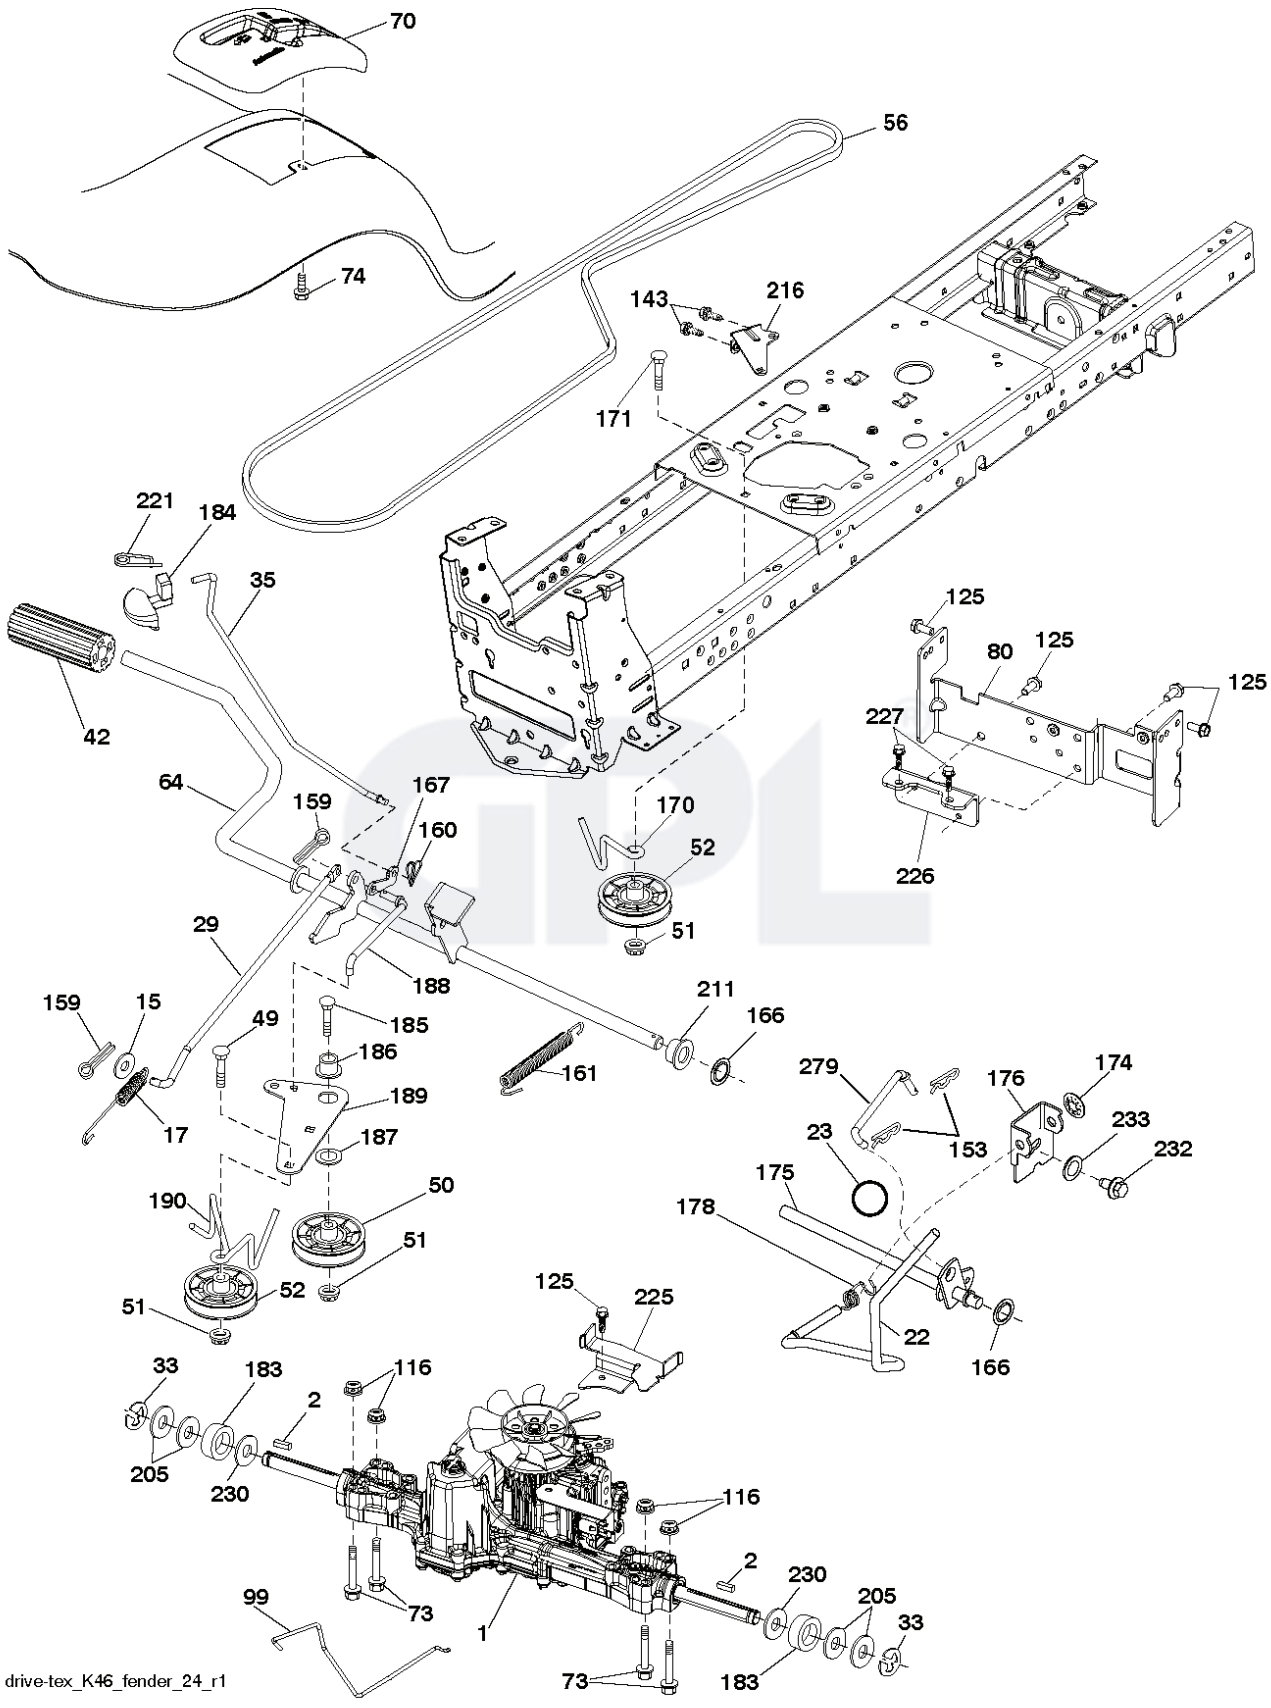

MC20H42YT, 96042012902, 2011-08

SPARE PARTS LIST

drive-tex_K46_fender_24_r1

REF.	PART NO.	DESCRIPTION	REMARK	QTY.	KIT
1	000000000	W/O DESCRIPTION	TRANSAXLE TUFFTORQ K46BA (408214)	1	
2	532123583	KEY		1	
15	819131316	WASHER		1	
17	532413678	SRPING.BRAKE.K46.GREEN*SUBS/2*		1	
22	532197660	ROD		1	
23	532140845	KNOB		1	
29	532403806	ROD		1	
33	812000001	RETAINER RING		1	
35	532197722	ROD		1	
42	532124872	PEDAL RUBBER		1	
49	872110614	BOLT		1	
50	532194327	PULLEY		1	
51	873900600	NUT		1	
52	532194326	PULLEY		1	
56	532130969	BELT		1	
64	532196200	SHAFT		1	
70	532411329	CONSOLE		1	
73	874490540	BOLT		1	
74	532142432	SCREW		1	
80	532440619	STRAP		1	
99	532415742	ROD		1	
116	873900500	NUT		1	
125	817000512	SCREW		1	
143	817490508	SCREW		1	
153	532124788	RETAINER RING		1	
159	876020412	SPLIT PIN		1	
160	532169484	PIN		1	
161	532105709	SPRING		1	
166	532429164	NUT		1	
167	532405257	LATCH		1	
170	532194322	KEEPER		1	
171	872110616	BOLT		1	
174	532197289	NUT		1	
175	532406208	SHAFT		1	
176	532196214	ARM		1	
178	532197456	SPRING		1	
183	532137057	SPACER		1	
184	532441504	BRAKE		1	
185	872110622	BOLT		1	
186	532194321	SPACER		1	
187	819133210	WASHER		1	
188	532194323	LINK		1	
189	532194317	PLATE		1	
190	532194318	BELT GUIDE		1	
205	532121748	WASHER		1	
211	532196212	BUSHING		1	
216	532196131	BRACKET		1	
221	532403187	SPRING		1	
225	532403319	BELT GUIDE		1	
226	532401564	BRACKET		1	
227	817490512	SCREW		1	
230	532188967	WASHER		1	
232	874780716	BOLT		1	
233	532405296	WASHER		1	
279	532406207	LINK		1	

REF.	PART NO.	DESCRIPTION	REMARK	QTY.	KIT
1	532411657	DECAL		1	
3	532170563	DECALC.'DANGER'		1	
4	532438810	DECAL		1	
5	532160396	DECAL		1	
6	532429551	DECAL		1	
7	532438382	DECAL	LH/RH	1	
9	532145005	DECAL		1	
10	532444452	DECAL		1	
13	532437966	DECAL		1	
14	532445252	DECAL		1	
	532166960	DECAL		1	
	532409505	PAD	LH	1	
	532411273	PAD	RH	1	