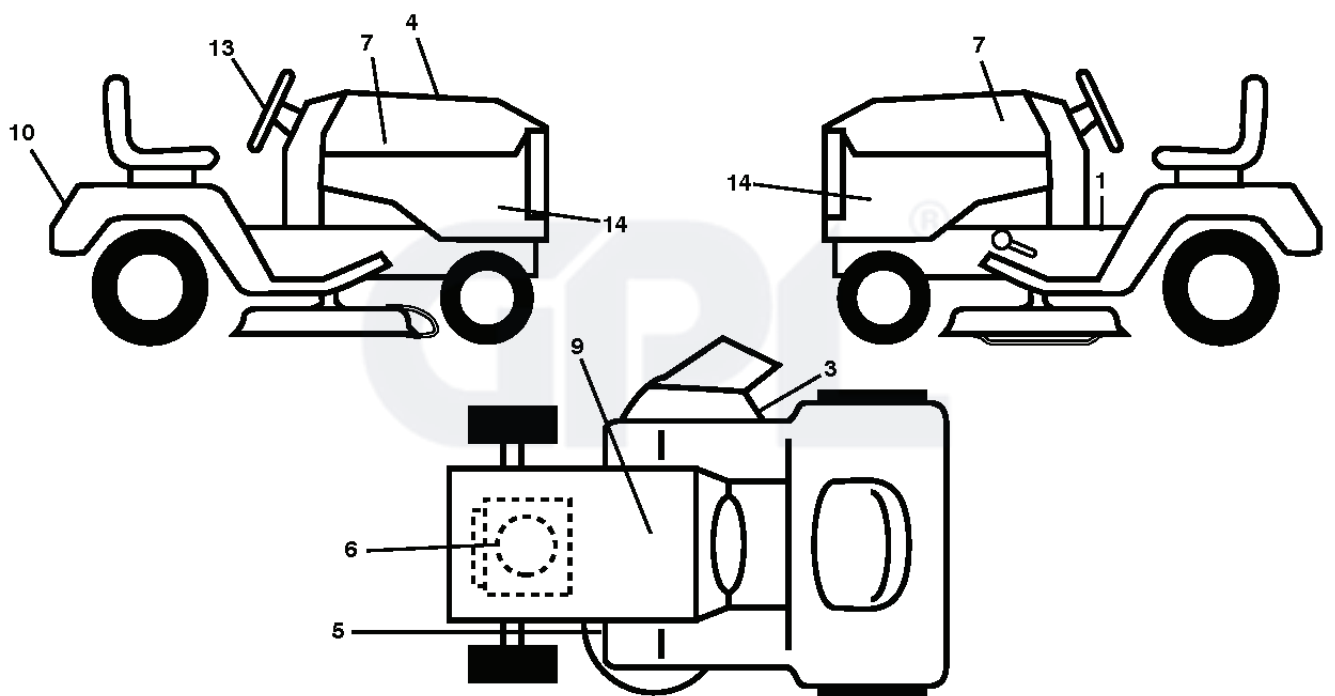

MC20H42YT, 96042012902, 2011-08

SPARE PARTS LIST

drive-tex_K46_fender_24_r1

REF.	PART NO.	DESCRIPTION	REMARK	QTY.	KIT
1	000000000	W/O DESCRIPTION	TRANSAXLE TUFFTORQ K46BA (408214)	1	
2	532123583	KEY		1	
15	819131316	WASHER		1	
17	532413678	SRPING.BRAKE.K46.GREEN*SUBS/2*		1	
22	532197660	ROD		1	
23	532140845	KNOB		1	
29	532403806	ROD		1	
33	812000001	RETAINER RING		1	
35	532197722	ROD		1	
42	532124872	PEDAL RUBBER		1	
49	872110614	BOLT		1	
50	532194327	PULLEY		1	
51	873900600	NUT		1	
52	532194326	PULLEY		1	
56	532130969	BELT		1	
64	532196200	SHAFT		1	
70	532411329	CONSOLE		1	
73	874490540	BOLT		1	
74	532142432	SCREW		1	
80	532440619	STRAP		1	
99	532415742	ROD		1	
116	873900500	NUT		1	
125	817000512	SCREW		1	
143	817490508	SCREW		1	
153	532124788	RETAINER RING		1	
159	876020412	SPLIT PIN		1	
160	532169484	PIN		1	
161	532105709	SPRING		1	
166	532429164	NUT		1	
167	532405257	LATCH		1	
170	532194322	KEEPER		1	
171	872110616	BOLT		1	
174	532197289	NUT		1	
175	532406208	SHAFT		1	
176	532196214	ARM		1	
178	532197456	SPRING		1	
183	532137057	SPACER		1	
184	532441504	BRAKE		1	
185	872110622	BOLT		1	
186	532194321	SPACER		1	
187	819133210	WASHER		1	
188	532194323	LINK		1	
189	532194317	PLATE		1	
190	532194318	BELT GUIDE		1	
205	532121748	WASHER		1	
211	532196212	BUSHING		1	
216	532196131	BRACKET		1	
221	532403187	SPRING		1	
225	532403319	BELT GUIDE		1	
226	532401564	BRACKET		1	
227	817490512	SCREW		1	
230	532188967	WASHER		1	
232	874780716	BOLT		1	
233	532405296	WASHER		1	
279	532406207	LINK		1	

REF.	PART NO.	DESCRIPTION	REMARK	QTY.	KIT
1	532411657	DECAL		1	
3	532170563	DECALC.'DANGER'		1	
4	532438810	DECAL		1	
5	532160396	DECAL		1	
6	532429551	DECAL		1	
7	532438382	DECAL	LH/RH	1	
9	532145005	DECAL		1	
10	532444452	DECAL		1	
13	532437966	DECAL		1	
14	532445252	DECAL		1	
	532166960	DECAL		1	
	532409505	PAD	LH	1	
	532411273	PAD	RH	1	