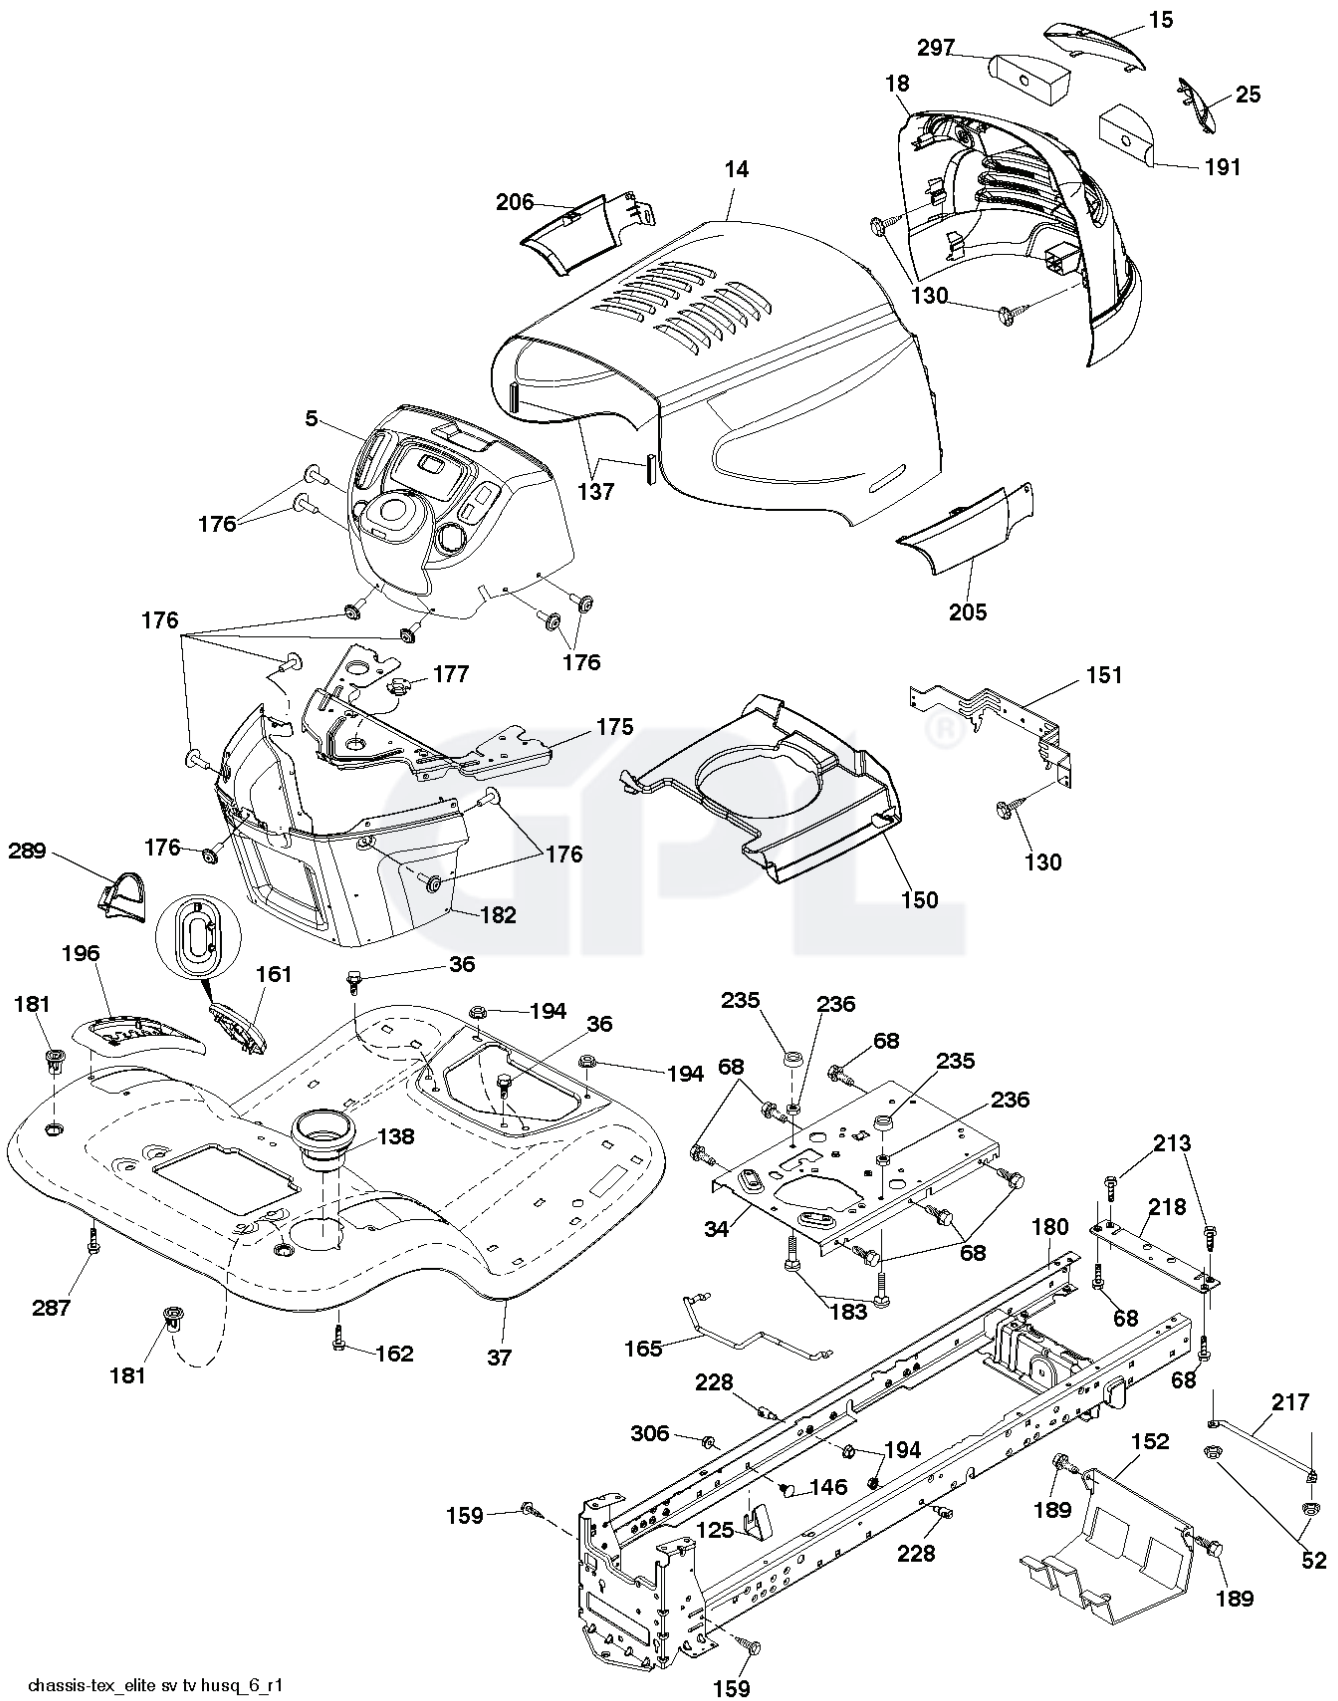

MC20H42YT, 96042012902, 2011-08

SPARE PARTS LIST

drive-tex_K46_fender_24_r1

REF.	PART NO.	DESCRIPTION	REMARK	QTY.	KIT
1	000000000	W/O DESCRIPTION	TRANSAXLE TUFFTORQ K46BA (408214)	1	
2	532123583	KEY		1	
15	819131316	WASHER		1	
17	532413678	SRPING.BRAKE.K46.GREEN*SUBS/2*		1	
22	532197660	ROD		1	
23	532140845	KNOB		1	
29	532403806	ROD		1	
33	812000001	RETAINER RING		1	
35	532197722	ROD		1	
42	532124872	PEDAL RUBBER		1	
49	872110614	BOLT		1	
50	532194327	PULLEY		1	
51	873900600	NUT		1	
52	532194326	PULLEY		1	
56	532130969	BELT		1	
64	532196200	SHAFT		1	
70	532411329	CONSOLE		1	
73	874490540	BOLT		1	
74	532142432	SCREW		1	
80	532440619	STRAP		1	
99	532415742	ROD		1	
116	873900500	NUT		1	
125	817000512	SCREW		1	
143	817490508	SCREW		1	
153	532124788	RETAINER RING		1	
159	876020412	SPLIT PIN		1	
160	532169484	PIN		1	
161	532105709	SPRING		1	
166	532429164	NUT		1	
167	532405257	LATCH		1	
170	532194322	KEEPER		1	
171	872110616	BOLT		1	
174	532197289	NUT		1	
175	532406208	SHAFT		1	
176	532196214	ARM		1	
178	532197456	SPRING		1	
183	532137057	SPACER		1	
184	532441504	BRAKE		1	
185	872110622	BOLT		1	
186	532194321	SPACER		1	
187	819133210	WASHER		1	
188	532194323	LINK		1	
189	532194317	PLATE		1	
190	532194318	BELT GUIDE		1	
205	532121748	WASHER		1	
211	532196212	BUSHING		1	
216	532196131	BRACKET		1	
221	532403187	SPRING		1	
225	532403319	BELT GUIDE		1	
226	532401564	BRACKET		1	
227	817490512	SCREW		1	
230	532188967	WASHER		1	
232	874780716	BOLT		1	
233	532405296	WASHER		1	
279	532406207	LINK		1	

REF.	PART NO.	DESCRIPTION	REMARK	QTY.	KIT
1	532411657	DECAL		1	
3	532170563	DECALC.'DANGER'		1	
4	532438810	DECAL		1	
5	532160396	DECAL		1	
6	532429551	DECAL		1	
7	532438382	DECAL	LH/RH	1	
9	532145005	DECAL		1	
10	532444452	DECAL		1	
13	532437966	DECAL		1	
14	532445252	DECAL		1	
	532166960	DECAL		1	
	532409505	PAD	LH	1	
	532411273	PAD	RH	1	