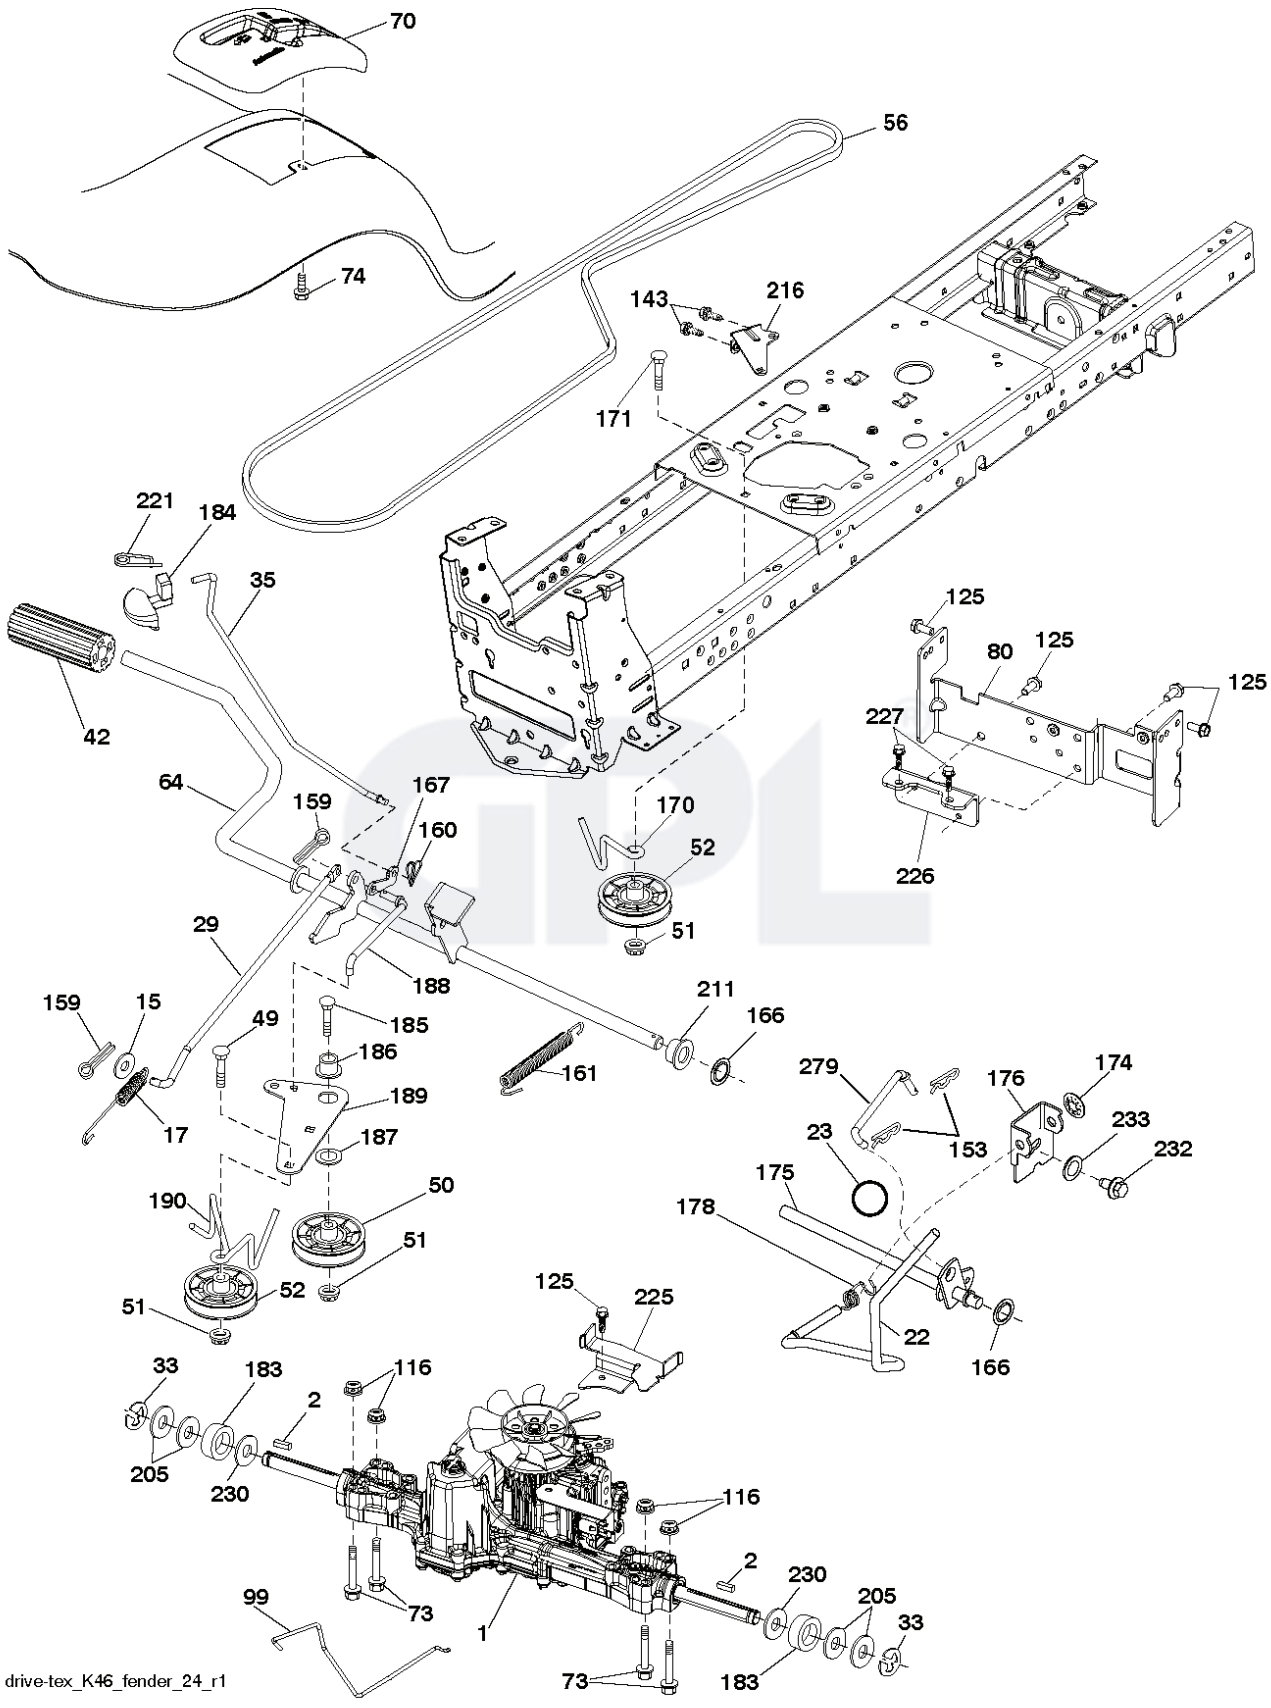

drive-tex_K46_fender_24_r1

REF.	PART NO.	DESCRIPTION	REMARK	QTY.	KIT
2	532123583	KEY		1	
15	819131316	WASHER		1	
17	532413678	SRPING.BRAKE.K46.GREEN*SUBS/2*		1	
22	532197660	ROD		1	
23	532140845	KNOB		1	
29	532403806	ROD		1	
33	812000001	RETAINER RING		1	
35	532197722	ROD		1	
42	532124872	PEDAL RUBBER		1	
49	872110614	BOLT		1	
50	532194327	PULLEY		1	
51	873900600	NUT		1	
52	532194326	PULLEY		1	
56	532130969	BELT		1	
64	532196200	SHAFT		1	
70	532411329	CONSOLE		1	
73	874490540	BOLT		1	
74	532142432	SCREW		1	
80	532440619	STRAP		1	
99	532415742	ROD		1	
116	873900500	NUT		1	
125	817000512	SCREW		1	
143	817490508	SCREW		1	
153	532124788	RETAINER RING		1	
159	876020412	SPLIT PIN		1	
160	532169484	PIN		1	
161	532105709	SPRING		1	
166	532429164	NUT		1	
167	532405257	LATCH		1	
170	532413430	BELT GUIDE		1	
171	872110616	BOLT		1	
174	532197289	NUT		1	
175	532406208	SHAFT		1	
176	532196214	ARM		1	
178	532197456	SPRING		1	
183	532137057	SPACER		1	
184	532441504	BRAKE		1	
185	872110622	BOLT		1	
186	532194321	SPACER		1	
187	819133210	WASHER		1	
188	532194323	LINK		1	
189	532194317	PLATE		1	
190	532194318	BELT GUIDE		1	
205	532121748	WASHER		1	
211	532196212	BUSHING		1	
216	532196131	BRACKET		1	
221	532403187	SPRING		1	
225	532403319	BELT GUIDE		1	
226	532401564	BRACKET		1	
227	17490512	SCREW		1	
230	532188967	WASHER		1	
232	874780716	BOLT		1	
233	532405296	WASHER		1	
279	532413150	LINK		1