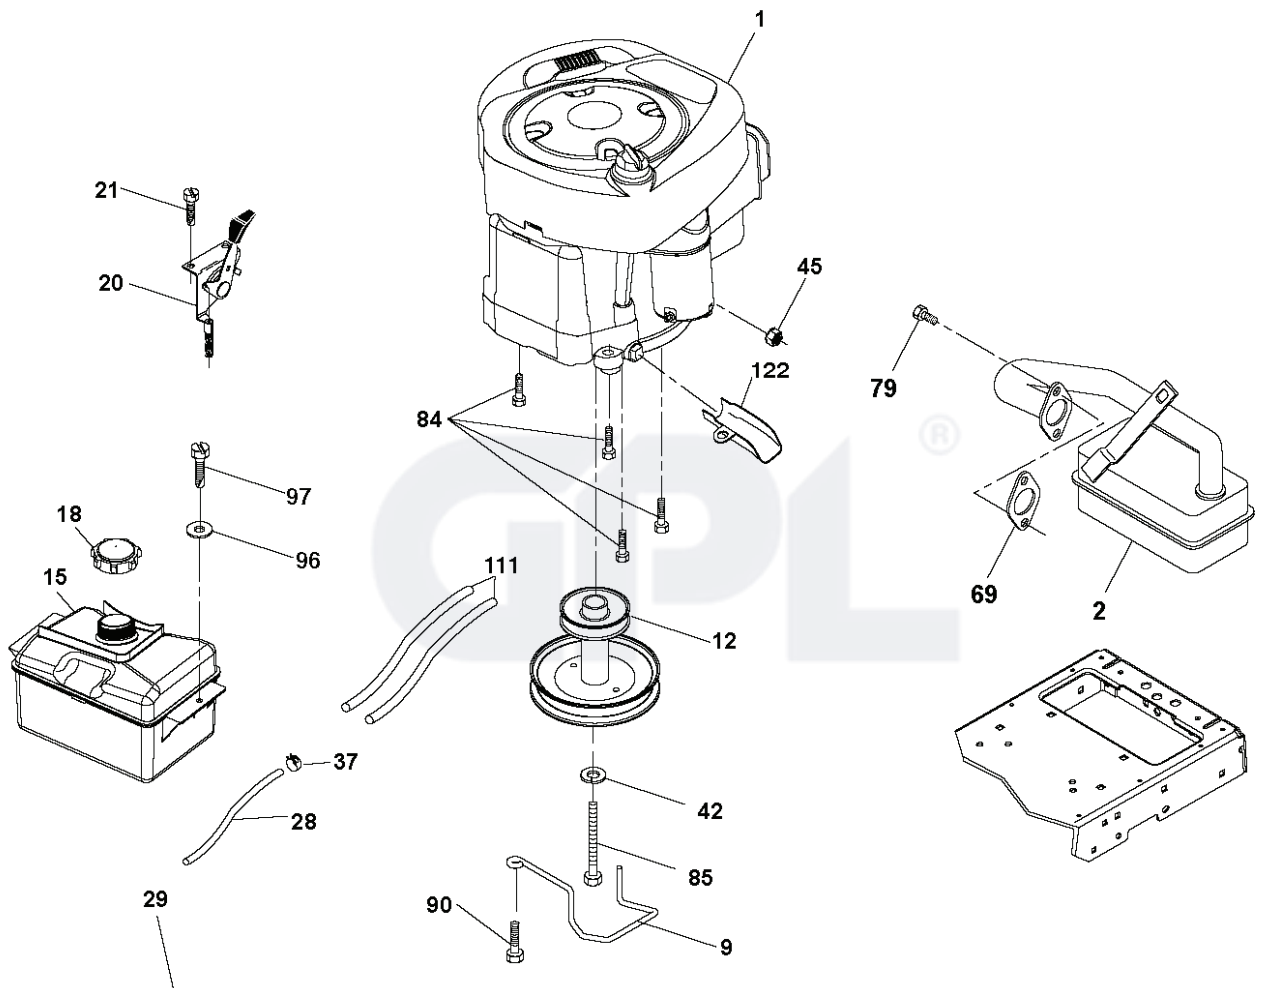

REF.	PART NO.	DESCRIPTION	REMARK	QTY.	KIT
3	578897101	DECAL		1	
5	532425772	DASH		0	
14	581564701	HOOD		0	
15	581055801	LENS		1	
18	581055701	GRILLE		0	
25	581055901	LENS		1	
34	580910801	CHASSIS		0	
36	817060512	SCREW		0	
37	532420796	FENDER		0	
52	873680500	NUT		0	
58	532412280	PLATE		0	
68	817490508	SCREW		0	
125	581684801	CLIP		1	
130	532416358	SCREW		0	
138	532409730	CONSOLE		0	
143	581056002	INSERT		1	
146	581857901	BOLT		1	
150	532400267	AIR CONDUCTOR		0	
151	532187568	BRACKET		0	
152	532199535	SHIELD		0	
159	817000612	SCREW		1	
162	532142432	SCREW		0	
175	532199472	PLATE		0	
176	532400776	SCREW		0	
177	532195228	BUSHING		0	
180	532415063	FRAME		0	
181	532404796	BUSHING		0	
182	532407176	DASH		0	
183	874520520	BOLT		0	
189	817000512	SCREW		0	
194	873900500	NUT		0	
196	532414581	CONSOLE		0	
202	581564901	VENT		1	
203	581564801	VENT		1	
213	874760512	BOLT		0	
217	532409167	ROD		0	
218	532196395	PLATE		0	
225	581056201	TRIM		0	
228	532195161	STUD		0	
235	532406129	SPACER		0	
236	873930500	NUT		0	
237	532403704	PLUG		0	
287	817600406	SCREW		0	
306	873900600	NUT		1	

TR02K

REF.	PART NO.	DESCRIPTION	REMARK	QTY.	KIT
1	532163465	BATTERY		0	
2	874760412	BOLT		0	
8	532193228	BOX		0	
16	532176138	MICRO SWITCH		0	
21	532400252	HARNESS		0	
22	532004152	BULB		0	
25	581498001	CABLE		0	
26	532175158	FUSE		0	
27	873510400	NUT		0	
28	532421686	CABLE		0	
29	532401545	SWITCH		0	
30	532193350	IGNITION MODULE		0	
33	532411933	KEY		0	
34	532110712	SWITCH		0	
40	581023101	HARNESS		0	
43	532192507	SOLENOID		0	
55	817060512	SCREW		0	
71	581023001	HARNESS		0	
79	532175242	HOLDER		0	
87	532197802	SWITCH		0	
90	532435395	TERMINAL COVER		0	
99	817670412	SCREW		1	
102	581023401	HARNESS		0	
105	532407568	SWITCH		0	
106	532174814	NUT		1	