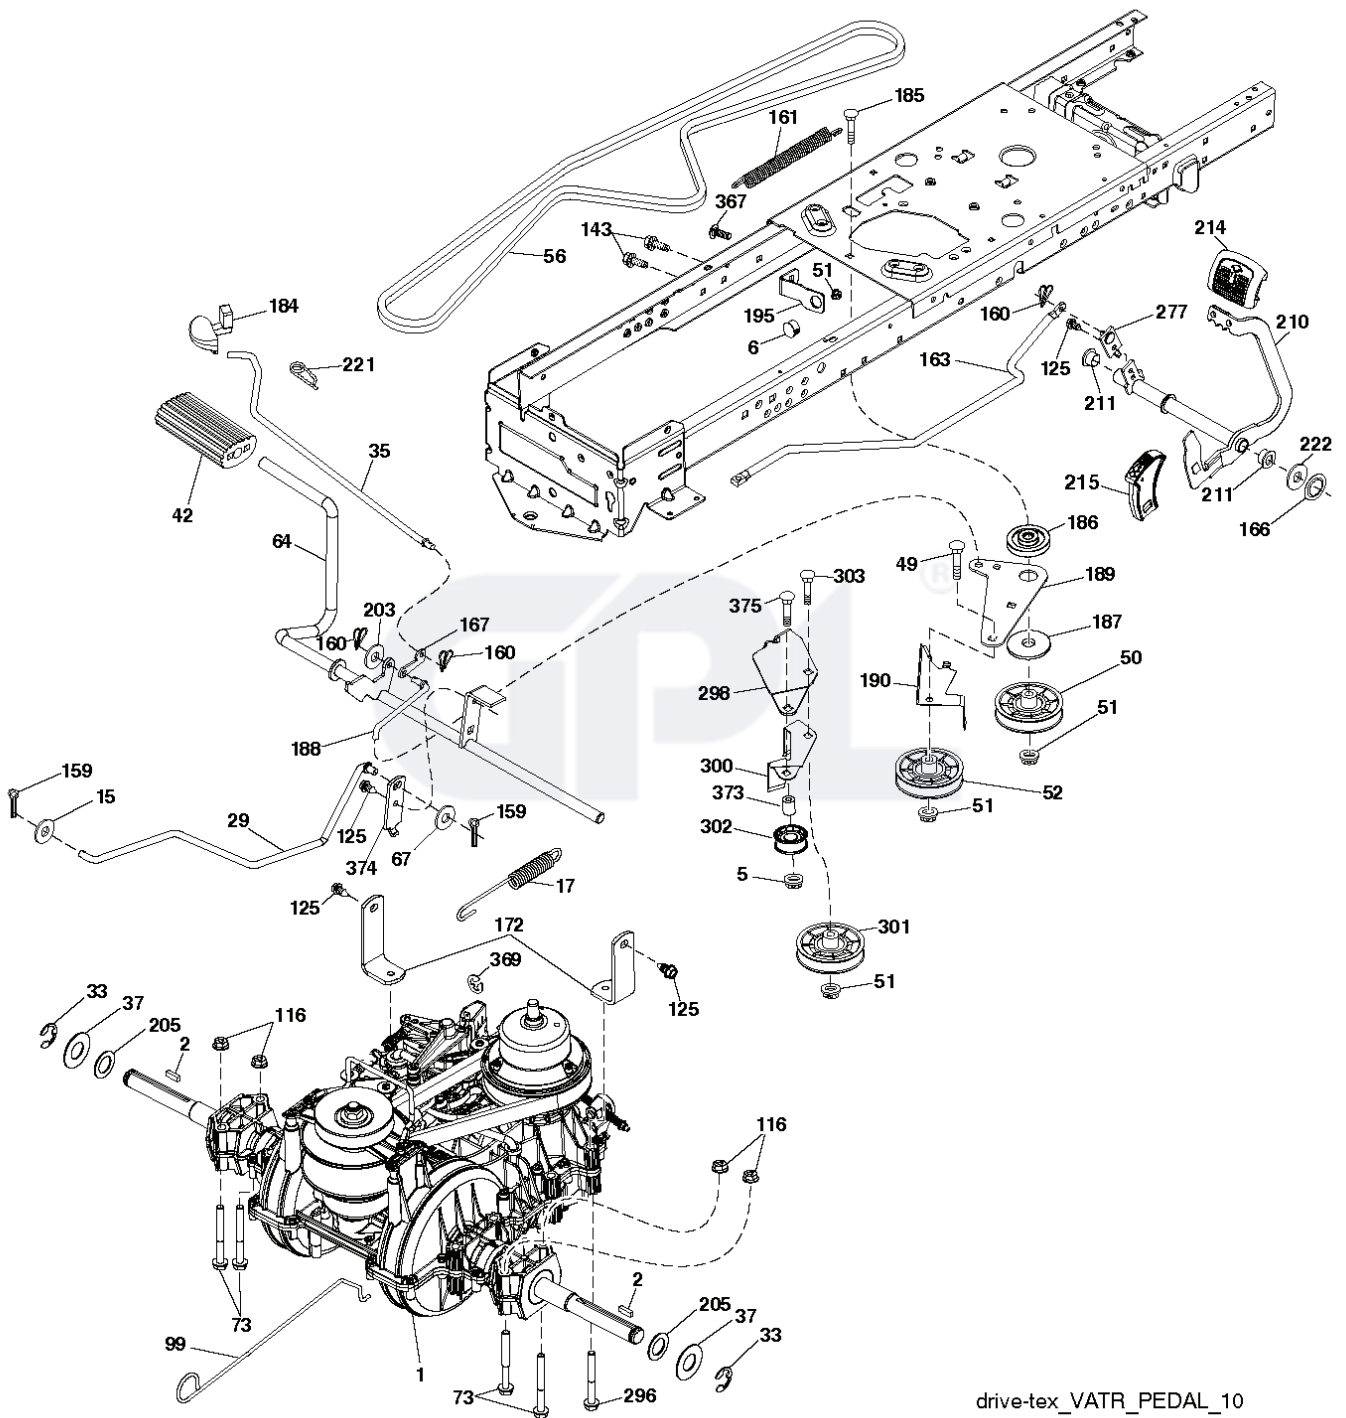

M195-42T, 96042014400, 2012-12

SPARE PARTS LIST

drive-tex_VATR_PEDAL_10

REF.	PART NO.	DESCRIPTION	REMARK	QTY.	KIT
1	000000000	W/O DESCRIPTION	TRANSAXLE GENTRANS VATR (580486201)	0	
2	532123583	KEY		0	
5	873680600	NUT		1	
6	532124028	BUSHING		1	
15	819131316	WASHER		0	
17	532413678	SRPING.BRAKE.K46.GREEN*SUBS/2*		0	
29	581479301	ROD		1	
33	812000001	RETAINER RING		0	
35	532401031	ROD		0	
37	532188967	WASHER		1	
42	532124872	PEDAL RUBBER		0	
49	872110614	BOLT		0	
50	532194327	PULLEY		0	
51	873900600	NUT		0	
52	532194326	PULLEY		0	
56	532197253	BELT		0	
64	532448353	SHAFT		1	
67	819131312	WASHER		1	
73	874490544	SCREW		0	
99	532435935	ROD		1	
116	873900500	NUT		0	
125	817000512	SCREW		0	
143	817490508	SCREW		1	
159	876020412	SPLIT PIN		0	
160	532169484	PIN		0	
161	532105709	SPRING		0	
163	532448268	ROD		1	
166	532429164	NUT		0	
167	532405257	LATCH		0	
172	532197657	STRAP		0	
184	532441407	BRAKE		0	
185	872110622	BOLT		0	
186	532194321	SPACER		0	
187	819133210	WASHER		0	
188	532194323	LINK		0	
189	532194317	PLATE		0	
190	532194318	BELT GUIDE		1	
195	581504601	BRACKET		1	
203	819111116	WASHER		1	
205	532121748	WASHER		0	
210	532448270	PEDAL		1	
211	532120183	BEARING		1	
214	532421263	PAD		1	
215	532448254	PAD		1	
221	532403187	SPRING		0	
222	879212010	WASHER		1	
277	532448500	LINK		1	
296	532420471	SCREW		1	
298	532415683	BRACKET		1	
300	532415681	IDLER		1	
301	532415680	IDLER		1	
302	532415666	PULLEY		1	
303	872110618	BOLT		1	
367	872110608	BOLT		1	
369	581577401	CLIP		1	
373	581461801	SPACER		1	
374	581475201	ARM		1	
375	874760636	BOLT		1	