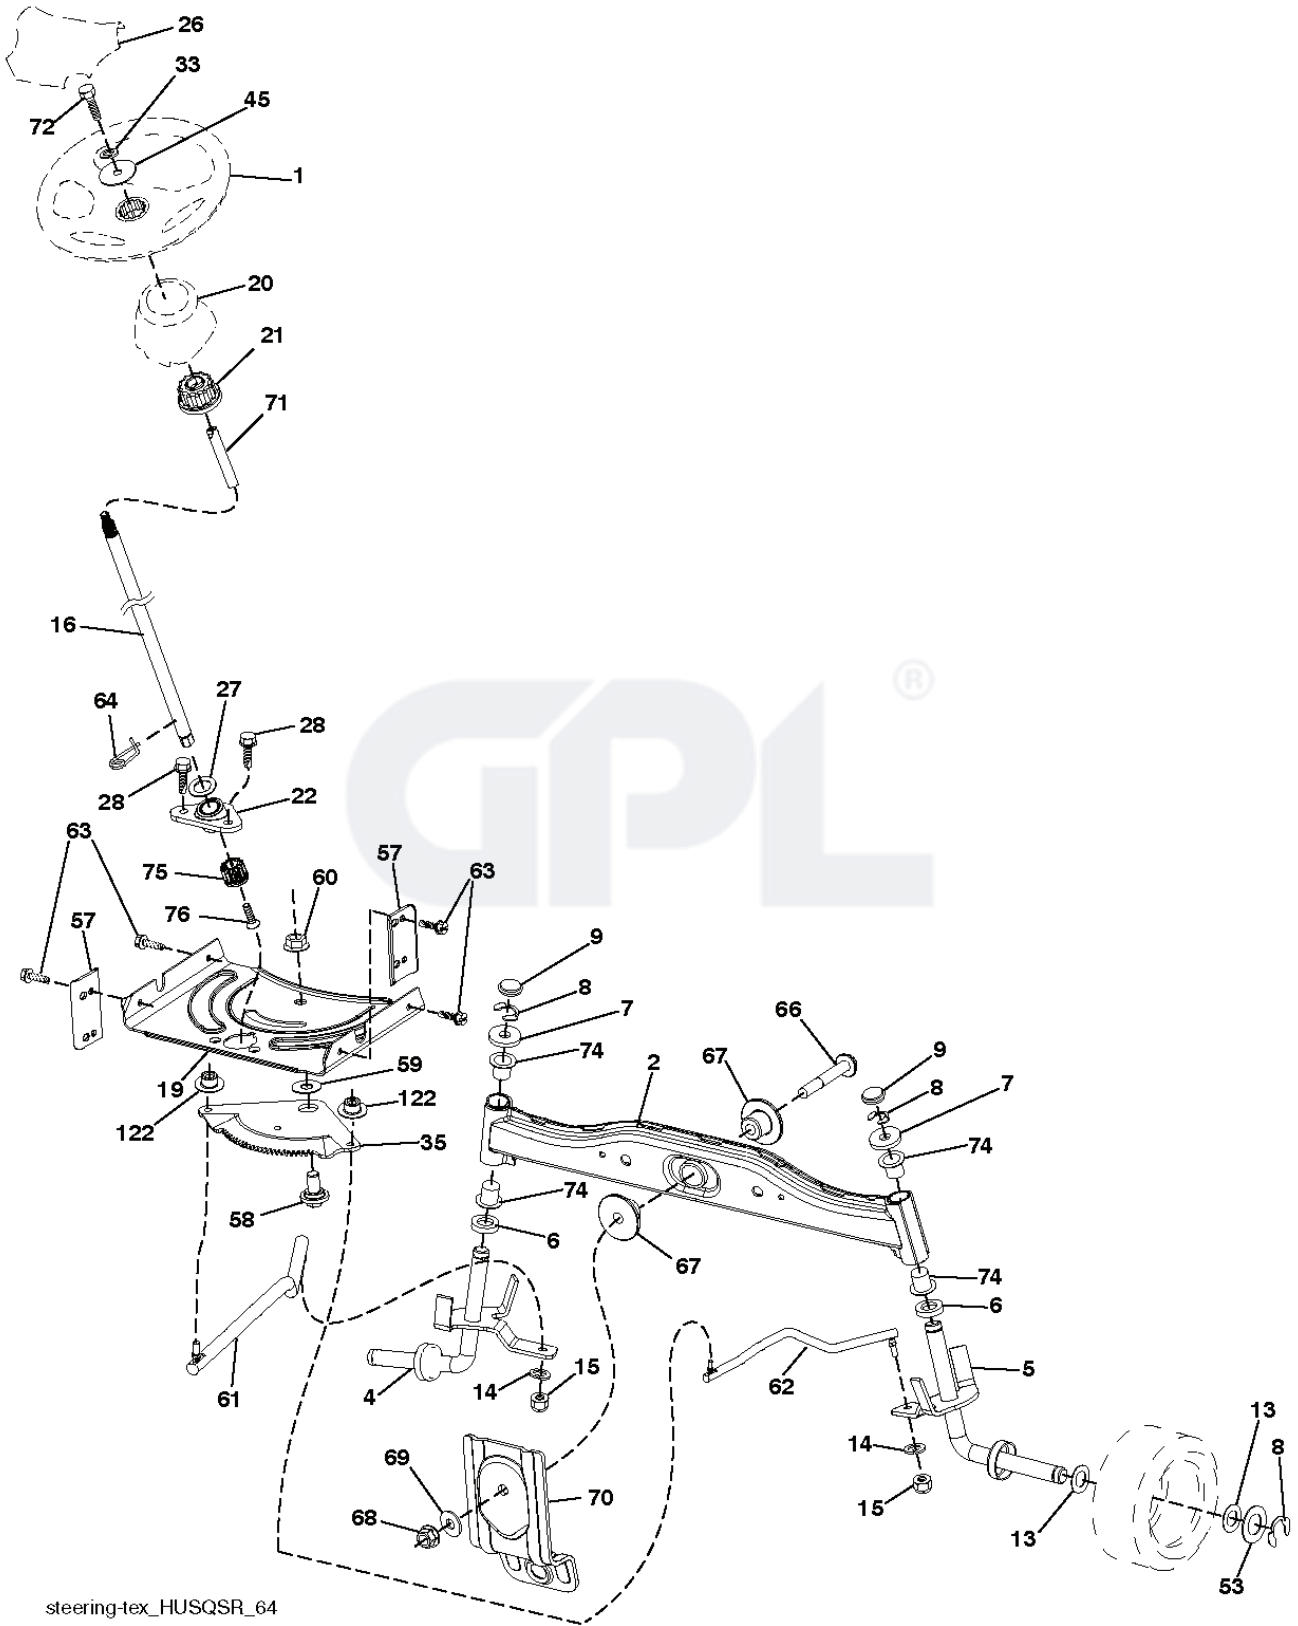

steering-tex_HUSQSR_64

REF.	PART NO.	DESCRIPTION	REMARK	QTY.	KIT
1	532442804	STEERING WHEEL		0	
2	532418168	AXLE		0	
4	532403087	SPINDLE		0	
5	532403088	SPINDLE		0	
6	532124931	WASHER		0	
7	532121748	WASHER		0	
8	812000029	RETAINER RING		0	
9	532121232	HUB CAP		0	
13	532121749	WASHER		0	
14	810040600	WASHER		0	
15	873540600	NUT		0	
16	585869202	SHAFT		0	
19	532194729	PLATE		0	
20	532409763	STEERING COLUMN		0	
21	532186737	ADAPTER		0	
22	585029802	BEARING		0	
26	532447759	CAP		0	
27	819211616	WASHER		1	
28	817000612	SCREW		0	
33	810040500	WASHER		0	
35	532194732	PLATE		0	
45	819113812	WASHER		0	
53	532188967	WASHER		0	
57	532407465	BRACKET		0	
58	532194747	BOLT		0	
59	532194748	WASHER		0	
60	873971000	NUT		0	
61	532194740	LINK		0	
62	532194741	LINK		0	
63	817000512	SCREW		0	
64	532199849	SPRING RETAINER		0	
66	871020748	BOLT		0	
67	532194737	BUSHING		0	
68	873900700	NUT		0	
69	532199162	WASHER		0	
70	532196197	BRACKET		0	
71	532190752	SHAFT		0	
72	532428982	BOLT		0	
74	532124937	BEARING COL. STRG.		0	
75	580683701	PINION		1	
76	580683601	SCREW		1	
122	532444962	CAP		1