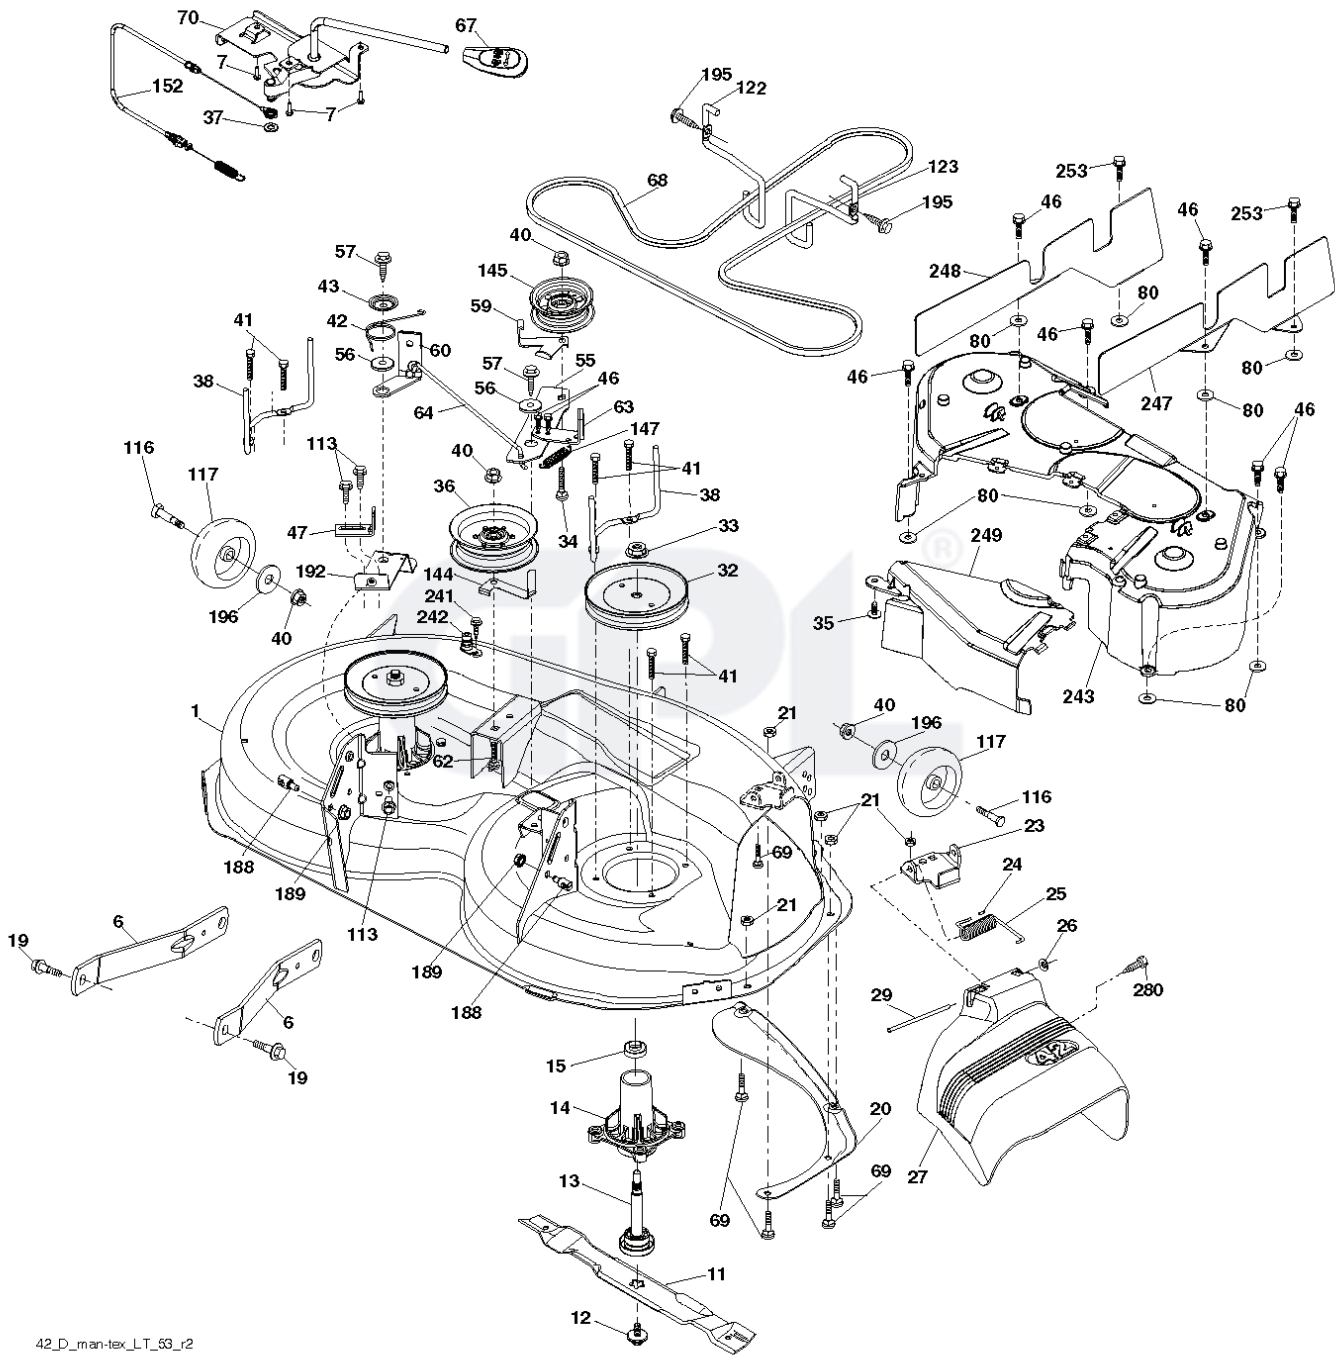

REF.	PART NO.	DESCRIPTION	REMARK	QTY.	KIT
1	532196495	HOUSING		0	
6	532195186	ARM		0	
7	532416358	SCREW		0	
11	532138971	BLADE		0	
12	584309301	SCREW		1	
13	587256501	SHAFT		0	
14	532187281	BEARING HOUSING		0	
15	585323901	BEARING		0	
19	532196539	BOLT		0	
20	532159770	RAIL		0	
21	873680500	NUT		0	
23	532192557	HINGE		0	
24	532105304	HUB CAP		0	
25	532197026	TORSION SPRING		0	
26	532110452	NUT		0	
27	532411485	NONAME		0	
29	532131491	SHAFT		0	
32	532197473	PULLEY		0	
33	532400234	NUT		0	
34	872110612	BOLT		0	
35	532133835	XMAS TREE FASTNER		1	
36	532197379	PULLEY		0	
37	819131316	WASHER		0	
38	532432520	KEEPER		0	
40	873900600	NUT		0	
41	584953901	BOLT		1	
42	532198410	SPRING		0	
43	532197256	SPRING		0	
46	532137729	SCREW		0	
47	532197250	BRACKET		0	
55	532437110	ARM		0	
56	532199092	SPACER		0	
57	817000616	SCREW		0	
59	532141043	GUARD		0	
60	532197261	ARM		0	
62	872110616	BOLT		0	
63	532199477	ARM		0	
64	532199790	LINK		0	
67	532403012	HANDLE		0	
68	532429636	BELT		0	
69	872140505	BOLT		0	
70	532401246	CLUTCH		0	
80	532423062	NUT		1	
113	817000510	BOLT		0	
116	532124842	BOLT		0	
117	532188606	WHEEL		0	
122	532197258	BELT GUIDE		0	
123	532197259	BELT GUIDE		0	
144	532199204	BELT GUIDE		0	
145	532193197	PULLEY		0	
147	532401971	SPRING		0	
152	584243501	CABLE		0	
188	532195161	STUD		0	
189	873900500	NUT		0	
192	532197260	BRACKET		0	
195	817000612	SCREW		0	
196	819121414	WASHER		0	
241	532152927	SCREW		0	
242	532415598	HOSE COUPLING		0	
243	532432394	COVER		1	
247	532430261	SHIELD		1	
248	532430260	SHIELD		1	
249	532406514	COVER		1	
253	532427350	SCREW		1	
280	817670608	SCREW		1	
--	587253301	MANDREL	MANDREL ASSEMBLY (Includes Housing (Key # 14), Shaft Assembly (Key # 13) and Bearing Only (Key # 15) - Pulley/Nut/Washer and Blade Bolt/Washers Not Included)	0	
--	532431710	CUTTING DECK		0	