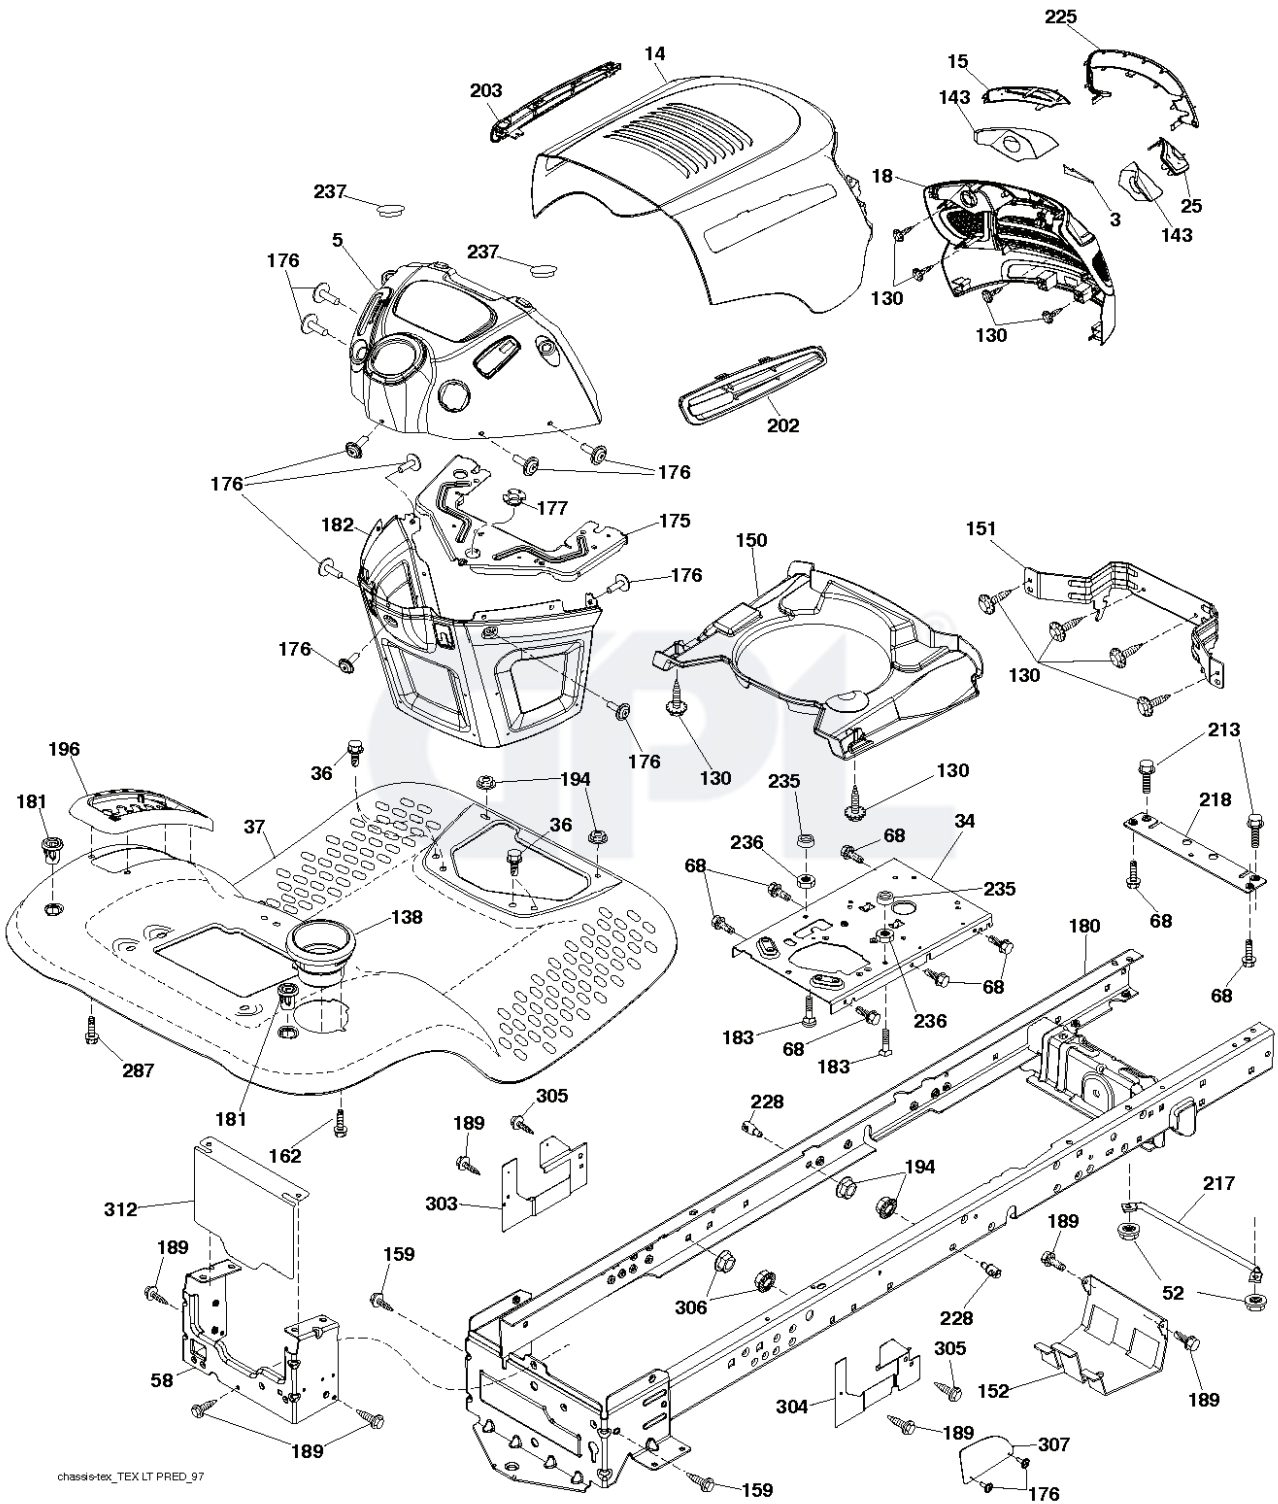

M165-107T, 96041033700, 2013-06

---

**SPARE PARTS LIST**

REF.	PART NO.	DESCRIPTION	REMARK	QTY.	KIT
3	578897101	DECAL		1	
5	532409597	PANEL		0	
14	581564701	HOOD		0	
15	581055801	LENS		1	
18	581055701	GRILLE		0	
25	581055901	LENS		1	
34	580910801	CHASSIS		0	
36	817060512	SCREW		0	
37	532420796	FENDER		0	
52	873680500	NUT		0	
58	532412280	PLATE		1	
68	817490508	SCREW		0	
130	532416358	SCREW		0	
138	532409730	CONSOLE		0	
143	581056002	INSERT		1	
150	532400267	AIR CONDUCTOR		0	
151	532187568	BRACKET		0	
152	532199535	SHIELD		0	
159	817000612	SCREW		0	
162	532142432	SCREW		0	
175	532199472	PLATE		0	
176	532400776	SCREW		0	
177	532195228	BUSHING		0	
180	532415063	FRAME		0	
181	532404796	BUSHING		0	
182	532407176	DASH		0	
183	874520520	BOLT		0	
189	817000512	SCREW		0	
194	873900500	NUT		0	
196	532414581	CONSOLE		0	
202	581564901	VENT		1	
203	581564801	VENT		1	
213	874760512	BOLT		0	
217	532409167	ROD		0	
218	532196395	PLATE		0	
225	581056201	TRIM		0	
228	532195161	STUD		0	
235	532406129	SPACER		0	
236	873930500	NUT		0	
237	532403704	PLUG		0	
287	817600406	SCREW		0	
303	532420959	SHIELD		1	
304	532421509	SHIELD		1	
305	872110606	BOLT		1	
306	873900600	NUT		1	
307	532424570	SHIELD		1	
312	532425926	SHIELD		1	

---

REF.	PART NO.	DESCRIPTION	REMARK	QTY.	KIT
1	581953101	DECAL		0	
2	581091201	DECAL		0	
3	581591901	DECAL		1	
4	581578101	DECAL		0	
5	532437415	DECAL		0	
6	584904601	DECAL		1	
7	581579801	DECAL		1	
8	581580001	DECAL		0	
9	532145005	DECAL		0	
11	581579701	DECAL		0	
12	581579601	DECAL		0	
13	581724001	DECAL		0	
14	581578001	DECAL		0	
16	581579201	DECAL		0	
--	581724601	DECAL		0	
--	581724801	DECAL		1	
--	532409505	PAD		1	
--	532409507	PAD		0	