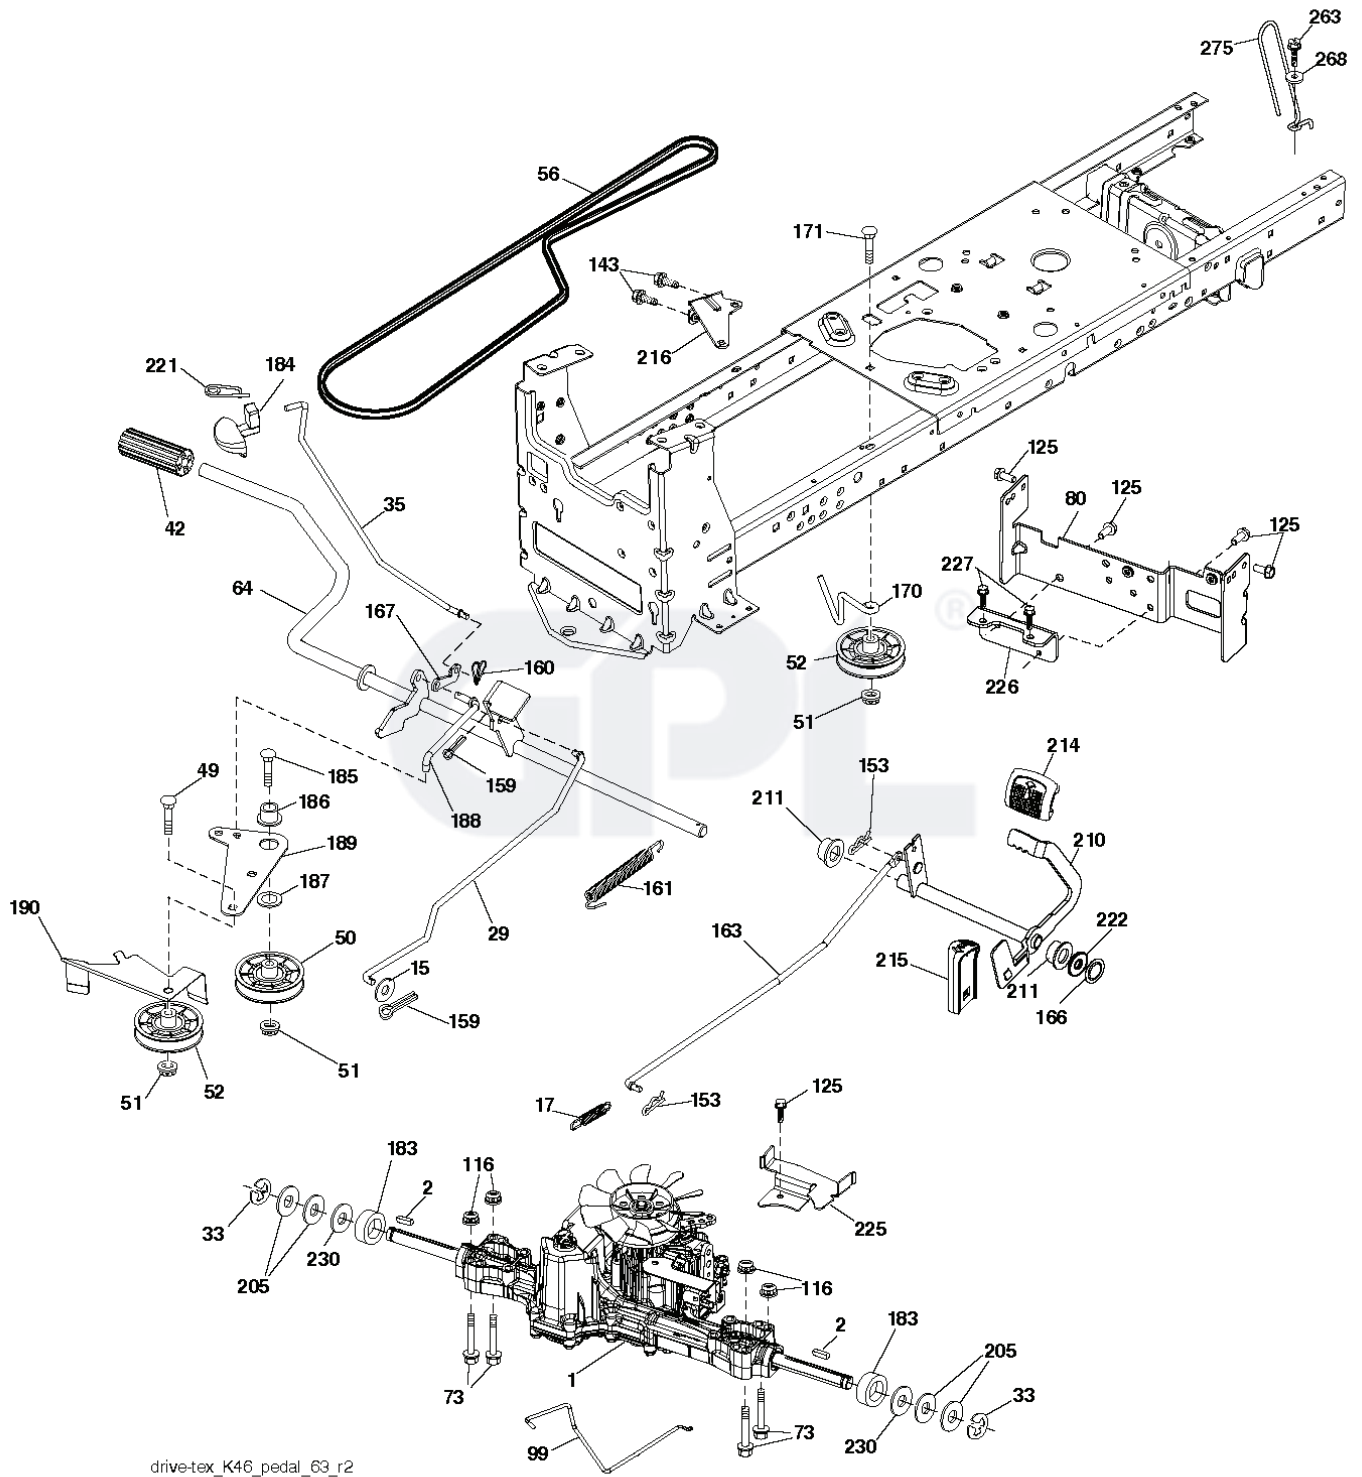

M165-107T, 96041029401, 2012-12

SPARE PARTS LIST

REF.	PART NO.	DESCRIPTION	REMARK	QTY.	KIT
3	578897101	DECAL		1	
5	532409597	PANEL		0	
14	581564701	HOOD		0	
15	581055801	LENS		1	
18	581055701	GRILLE		0	
25	581055901	LENS		1	
34	580910801	CHASSIS		0	
36	817060512	SCREW		0	
37	532420796	FENDER		0	
52	873680500	NUT		0	
68	817490508	SCREW		0	
125	581684801	CLIP		1	
130	532416358	SCREW		0	
138	532409730	CONSOLE		0	
143	581056002	INSERT		1	
146	581857901	BOLT		1	
150	532400267	AIR CONDUCTOR		0	
151	532187568	BRACKET		0	
152	532199535	SHIELD		0	
159	817000612	SCREW		0	
162	532142432	SCREW		0	
175	532199472	PLATE		0	
176	532400776	SCREW		0	
177	532195228	BUSHING		0	
180	532195457	CHASSIS		0	
181	532404796	BUSHING		0	
182	532407176	DASH		0	
183	874520520	BOLT		0	
189	817000512	SCREW		0	
194	873900500	NUT		0	
196	532414581	CONSOLE		0	
202	581564901	VENT		1	
203	581564801	VENT		1	
213	874760512	BOLT		0	
217	532409167	ROD		0	
218	532196395	PLATE		0	
225	581056201	TRIM		0	
228	532195161	STUD		0	
235	532406129	SPACER		0	
236	873930500	NUT		0	
237	532403704	PLUG		0	
287	817600406	SCREW		0	
306	873900600	NUT		1	

TR02K

REF.	PART NO.	DESCRIPTION	REMARK	QTY.	KIT
1	532163465	BATTERY		0	
2	874760412	BOLT		0	
8	532193228	BOX		0	
16	532176138	MICRO SWITCH		0	
21	532400252	HARNESS		0	
22	532004152	BULB		0	
25	581498001	CABLE		0	
26	532175158	FUSE		0	
27	873510400	NUT		0	
28	532421686	CABLE		0	
29	532401545	SWITCH		0	
30	532193350	IGNITION MODULE		0	
33	532411935	KEY		0	
34	532110712	SWITCH		0	
40	581023101	HARNESS		0	
43	532192507	SOLENOID		0	
55	817060512	SCREW		0	
71	581023001	HARNESS		0	
79	532175242	HOLDER		0	
87	532197802	SWITCH		0	
90	532435395	TERMINAL COVER		0	
99	817670412	SCREW		1	
102	532404454	CABLE		1	
105	532407568	SWITCH		1	
106	532174814	NUT		1	