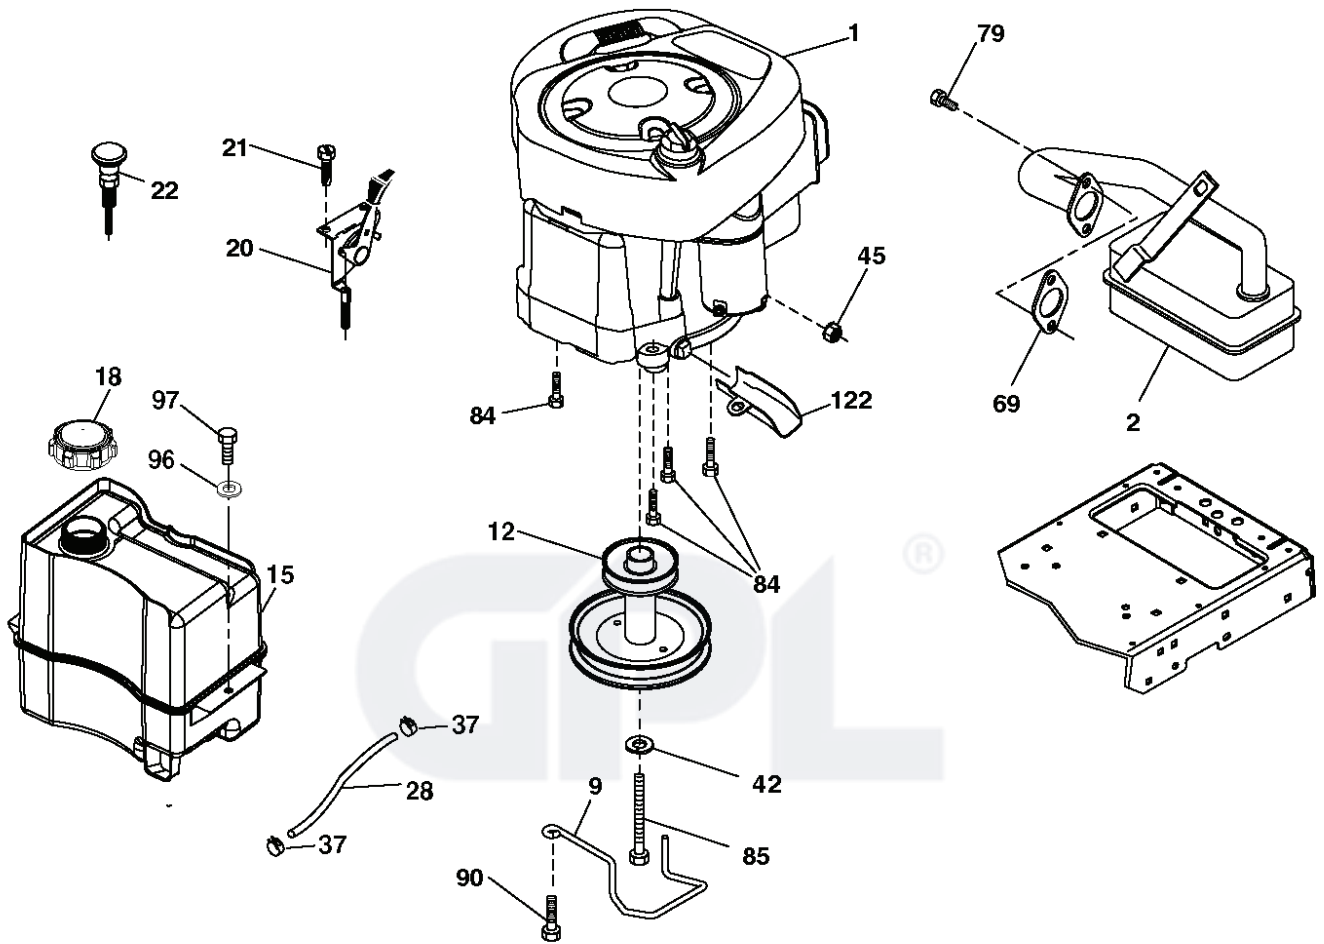

TR02K

REF.	PART NO.	DESCRIPTION	REMARK	QTY.	KIT
1	532163465	BATTERY		0	
2	874760412	BOLT		0	
8	532193228	BOX		0	
16	532176138	MICRO SWITCH		0	
21	532400252	HARNESS		0	
22	532004152	BULB		0	
25	581498001	CABLE		0	
26	532175158	FUSE		0	
27	873510400	NUT		0	
28	532421686	CABLE		0	
29	532401545	SWITCH		0	
30	532193350	IGNITION MODULE		0	
33	532411935	KEY		0	
34	532110712	SWITCH		0	
40	581023101	HARNESS		0	
43	532192507	SOLENOID		0	
55	817060512	SCREW		0	
71	581023001	HARNESS		0	
79	532175242	HOLDER		0	
87	532197802	SWITCH		0	
90	532435395	TERMINAL COVER		0	
99	817670412	SCREW		1	
102	532404454	CABLE		1	
105	532407568	SWITCH		1	
106	532174814	NUT		1	