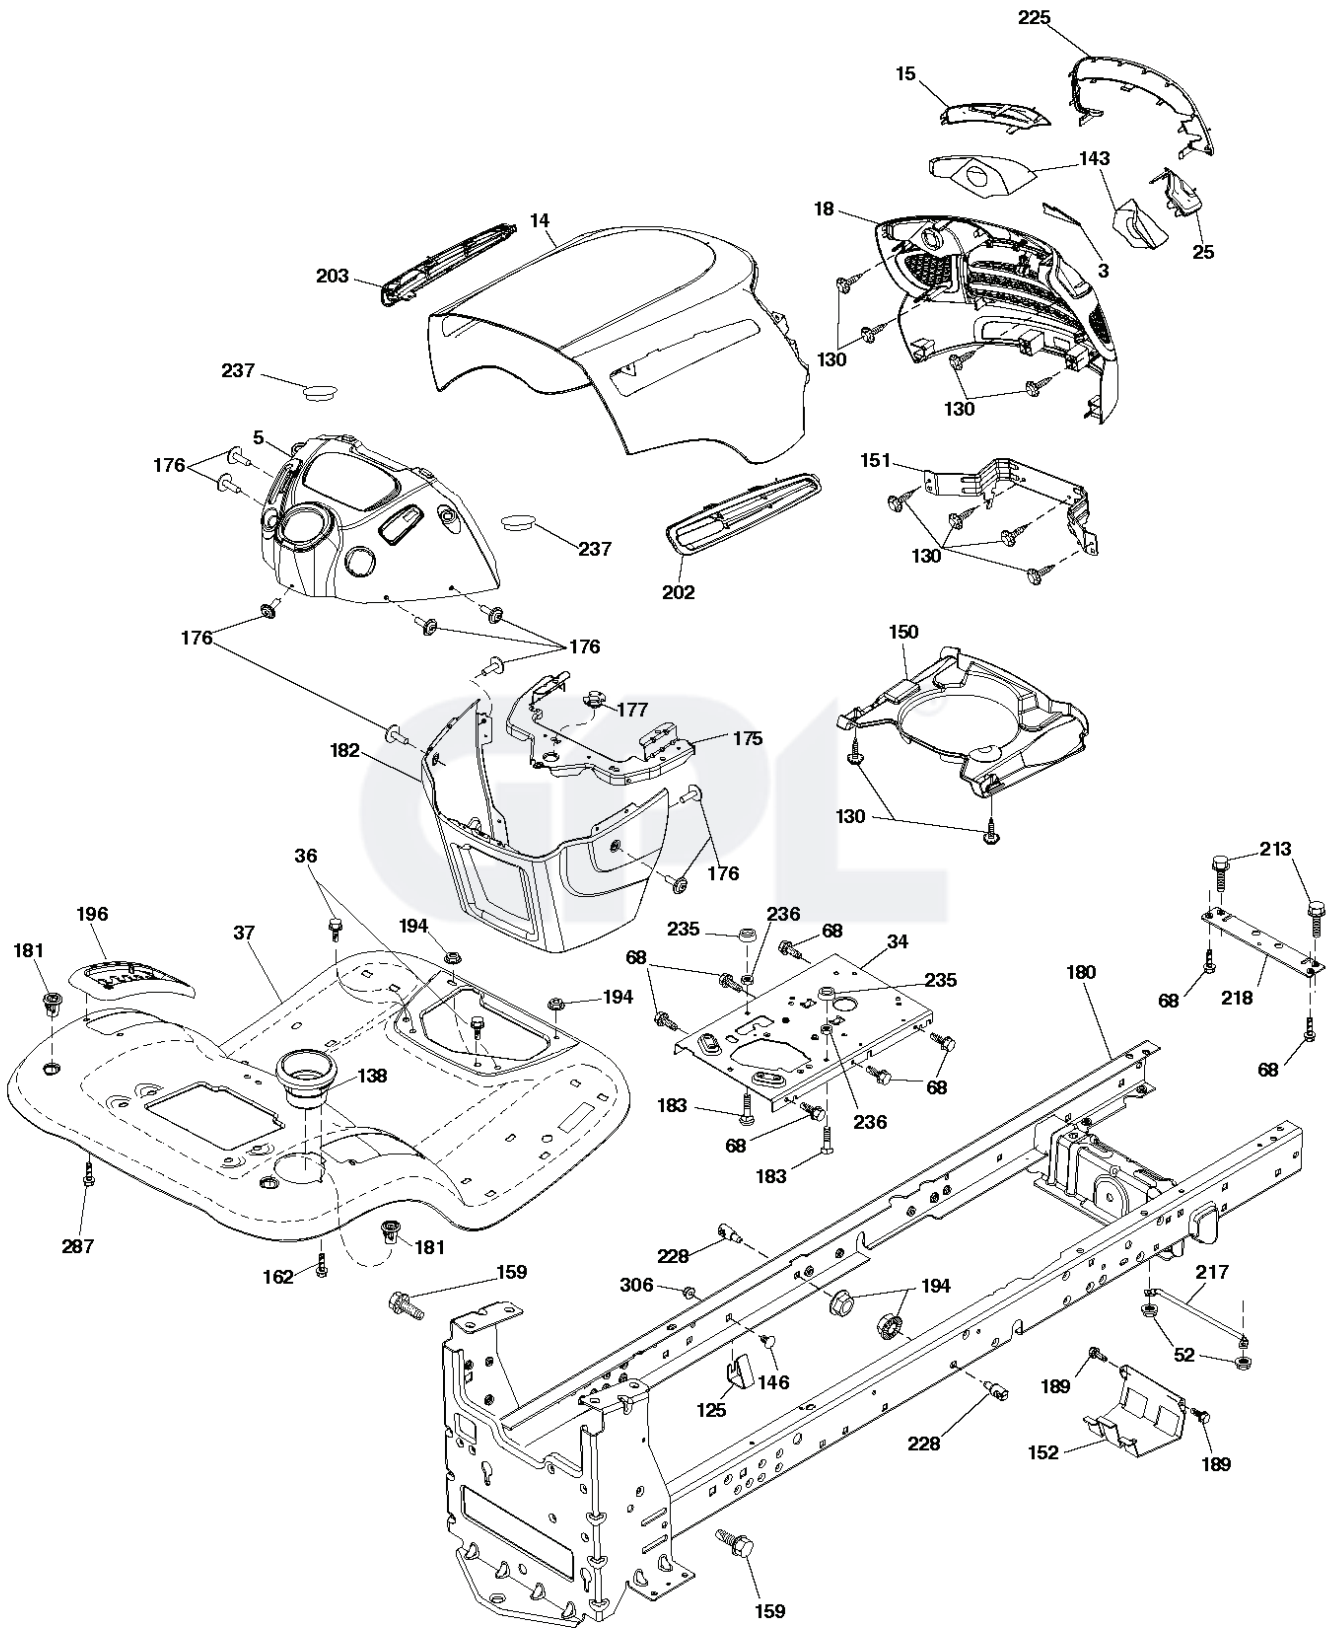

M165-107T, 96041029401, 2012-12

SPARE PARTS LIST

REF.	PART NO.	DESCRIPTION	REMARK	QTY.	KIT
3	578897101	DECAL		1	
5	532409597	PANEL		0	
14	581564701	HOOD		0	
15	581055801	LENS		1	
18	581055701	GRILLE		0	
25	581055901	LENS		1	
34	580910801	CHASSIS		0	
36	817060512	SCREW		0	
37	532420796	FENDER		0	
52	873680500	NUT		0	
68	817490508	SCREW		0	
125	581684801	CLIP		1	
130	532416358	SCREW		0	
138	532409730	CONSOLE		0	
143	581056002	INSERT		1	
146	581857901	BOLT		1	
150	532400267	AIR CONDUCTOR		0	
151	532187568	BRACKET		0	
152	532199535	SHIELD		0	
159	817000612	SCREW		0	
162	532142432	SCREW		0	
175	532199472	PLATE		0	
176	532400776	SCREW		0	
177	532195228	BUSHING		0	
180	532195457	CHASSIS		0	
181	532404796	BUSHING		0	
182	532407176	DASH		0	
183	874520520	BOLT		0	
189	817000512	SCREW		0	
194	873900500	NUT		0	
196	532414581	CONSOLE		0	
202	581564901	VENT		1	
203	581564801	VENT		1	
213	874760512	BOLT		0	
217	532409167	ROD		0	
218	532196395	PLATE		0	
225	581056201	TRIM		0	
228	532195161	STUD		0	
235	532406129	SPACER		0	
236	873930500	NUT		0	
237	532403704	PLUG		0	
287	817600406	SCREW		0	
306	873900600	NUT		1	

TR02K

REF.	PART NO.	DESCRIPTION	REMARK	QTY.	KIT
1	532163465	BATTERY		0	
2	874760412	BOLT		0	
8	532193228	BOX		0	
16	532176138	MICRO SWITCH		0	
21	532400252	HARNESS		0	
22	532004152	BULB		0	
25	581498001	CABLE		0	
26	532175158	FUSE		0	
27	873510400	NUT		0	
28	532421686	CABLE		0	
29	532401545	SWITCH		0	
30	532193350	IGNITION MODULE		0	
33	532411935	KEY		0	
34	532110712	SWITCH		0	
40	581023101	HARNESS		0	
43	532192507	SOLENOID		0	
55	817060512	SCREW		0	
71	581023001	HARNESS		0	
79	532175242	HOLDER		0	
87	532197802	SWITCH		0	
90	532435395	TERMINAL COVER		0	
99	817670412	SCREW		1	
102	532404454	CABLE		1	
105	532407568	SWITCH		1	
106	532174814	NUT		1	