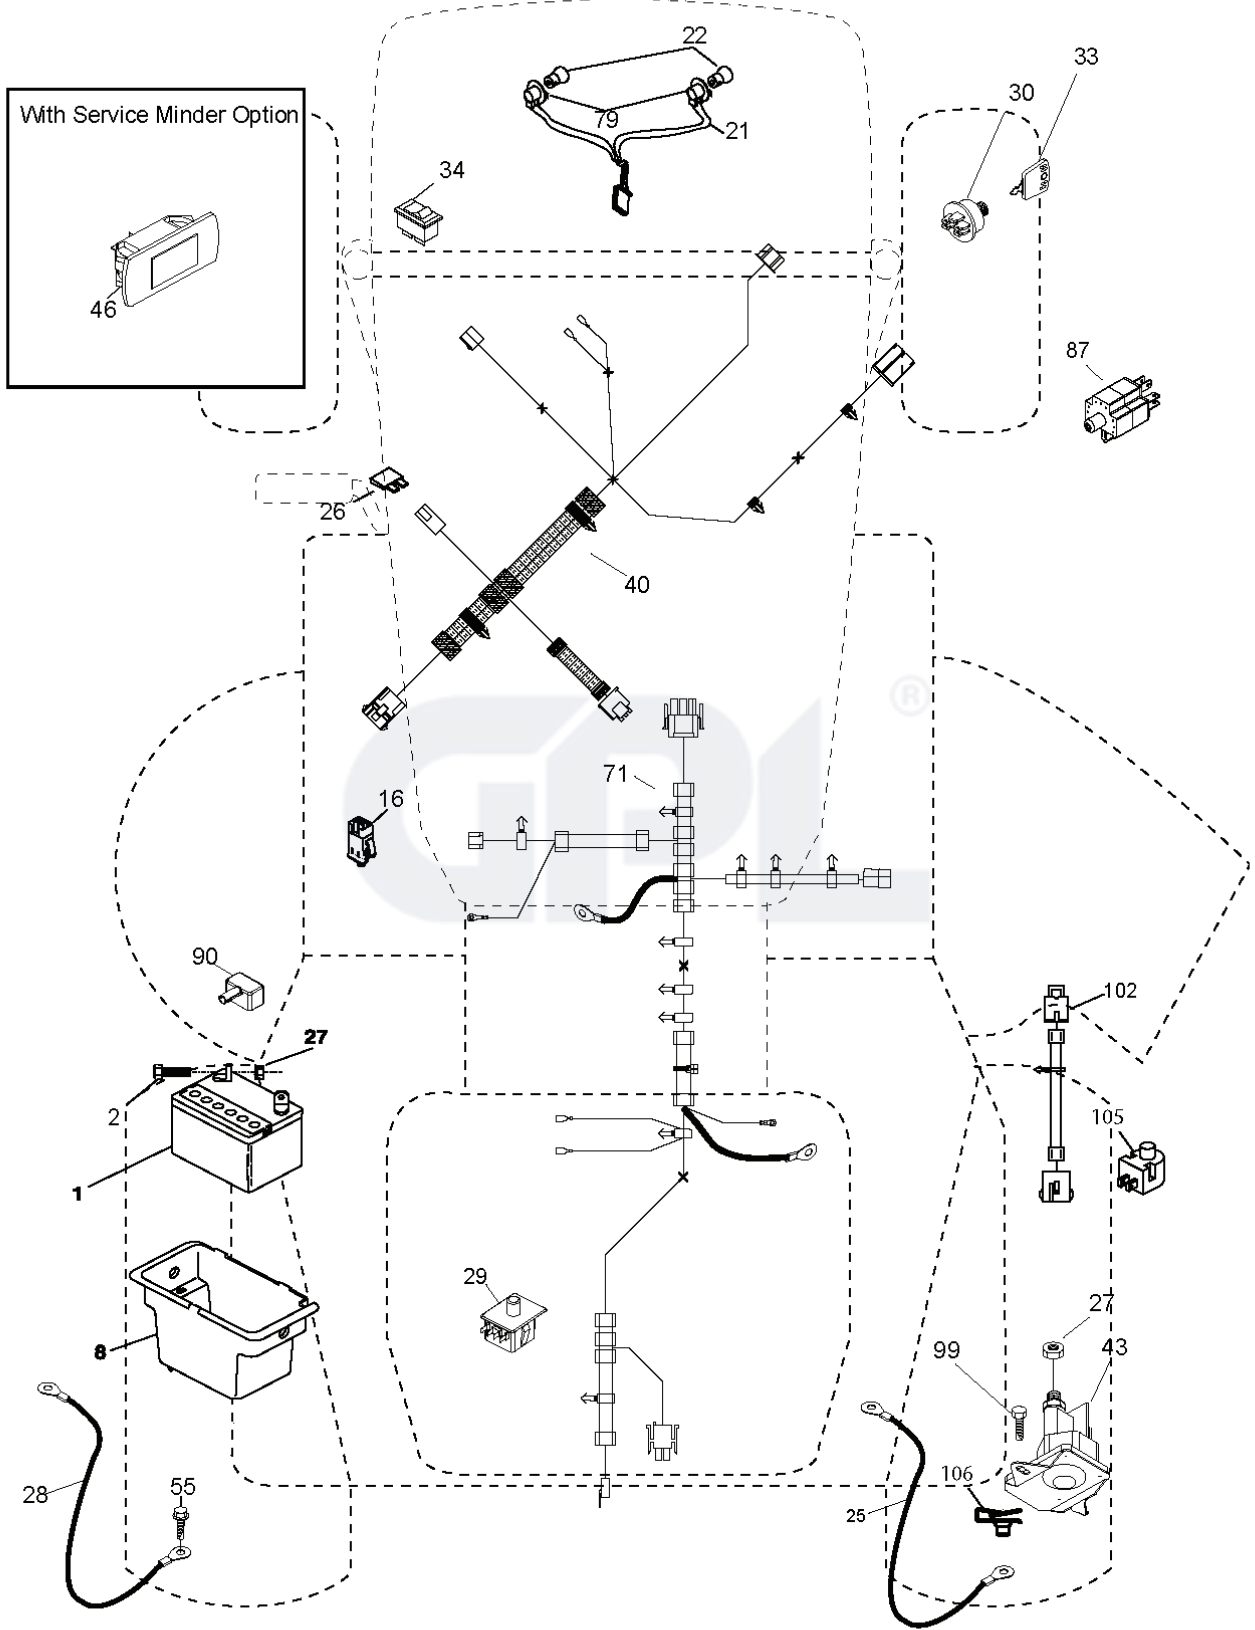

M165-107T, 96041029401, 2012-12

SPARE PARTS LIST

REF.	PART NO.	DESCRIPTION	REMARK	QTY.	KIT
3	578897101	DECAL		1	
5	532409597	PANEL		0	
14	581564701	HOOD		0	
15	581055801	LENS		1	
18	581055701	GRILLE		0	
25	581055901	LENS		1	
34	580910801	CHASSIS		0	
36	817060512	SCREW		0	
37	532420796	FENDER		0	
52	873680500	NUT		0	
68	817490508	SCREW		0	
125	581684801	CLIP		1	
130	532416358	SCREW		0	
138	532409730	CONSOLE		0	
143	581056002	INSERT		1	
146	581857901	BOLT		1	
150	532400267	AIR CONDUCTOR		0	
151	532187568	BRACKET		0	
152	532199535	SHIELD		0	
159	817000612	SCREW		0	
162	532142432	SCREW		0	
175	532199472	PLATE		0	
176	532400776	SCREW		0	
177	532195228	BUSHING		0	
180	532195457	CHASSIS		0	
181	532404796	BUSHING		0	
182	532407176	DASH		0	
183	874520520	BOLT		0	
189	817000512	SCREW		0	
194	873900500	NUT		0	
196	532414581	CONSOLE		0	
202	581564901	VENT		1	
203	581564801	VENT		1	
213	874760512	BOLT		0	
217	532409167	ROD		0	
218	532196395	PLATE		0	
225	581056201	TRIM		0	
228	532195161	STUD		0	
235	532406129	SPACER		0	
236	873930500	NUT		0	
237	532403704	PLUG		0	
287	817600406	SCREW		0	
306	873900600	NUT		1	

TR02K

REF.	PART NO.	DESCRIPTION	REMARK	QTY.	KIT
1	532163465	BATTERY		0	
2	874760412	BOLT		0	
8	532193228	BOX		0	
16	532176138	MICRO SWITCH		0	
21	532400252	HARNESS		0	
22	532004152	BULB		0	
25	581498001	CABLE		0	
26	532175158	FUSE		0	
27	873510400	NUT		0	
28	532421686	CABLE		0	
29	532401545	SWITCH		0	
30	532193350	IGNITION MODULE		0	
33	532411935	KEY		0	
34	532110712	SWITCH		0	
40	581023101	HARNESS		0	
43	532192507	SOLENOID		0	
55	817060512	SCREW		0	
71	581023001	HARNESS		0	
79	532175242	HOLDER		0	
87	532197802	SWITCH		0	
90	532435395	TERMINAL COVER		0	
99	817670412	SCREW		1	
102	532404454	CABLE		1	
105	532407568	SWITCH		1	
106	532174814	NUT		1	