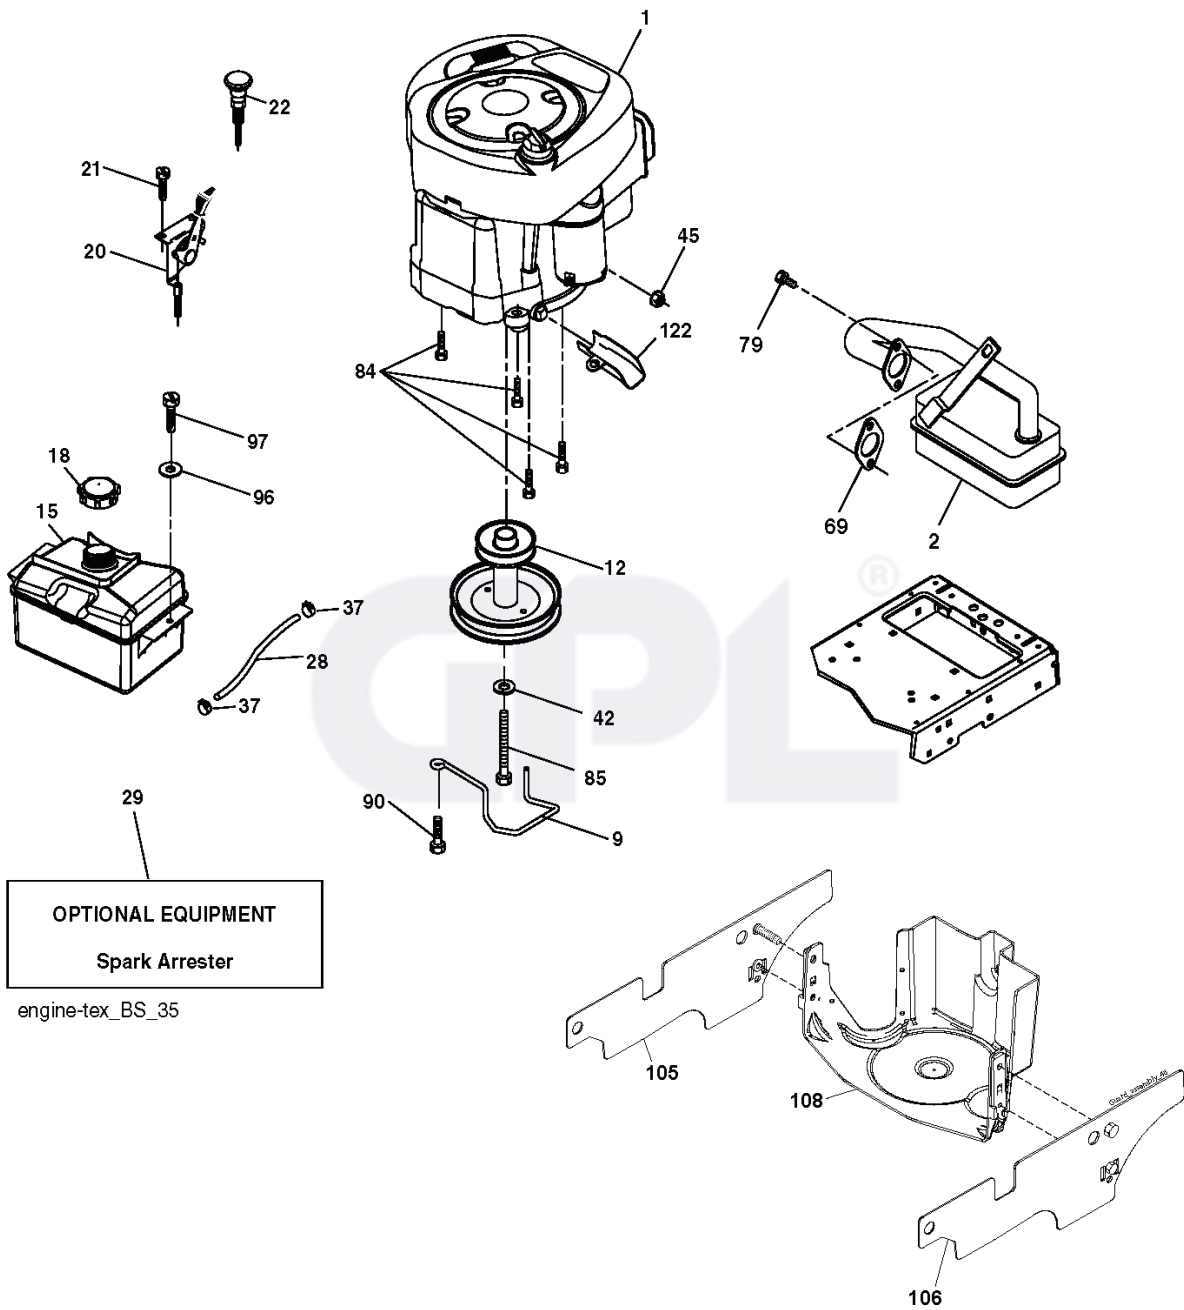

REF.	PART NO.	DESCRIPTION	REMARK	QTY.	KIT
1	532400389	LABEL		1	
2	532408260	LABEL		1	
3	532196841	DECAL		1	
4	532433570	DECAL		1	
5	532159736	DECAL		1	
6	532180432	DECAL		1	
7	532182166	DECAL		1	
8	532185651	DECAL		1	
9	532145005	DECAL		1	
10	532140837	DECAL		1	
11	532196357	DECALC."DANGER DEFLECTEUR"		1	
12	532194302	DECALC.SCHEMA MONTAGE		1	
13	532159737	DECAL		1	
14	532432013	DECAL		1	
15	532424236	DECAL		1	
16	532401146	DECAL		1	
17	532431171	DECAL		1	
--	532162598	DECAL		1	
--	532409505	PAD		1	
--	532411273	PAD		1	
--				1	

T02S

REF.	PART NO.	DESCRIPTION	REMARK	QTY.	KIT
1	532163465	BATTERY		1	
2	874760412	BOLT		1	
8	532193228	BOX		1	
16	532176138	MICRO SWITCH		1	
21	532183759	HARNESS		1	
22	532004152	BULB		1	
25	532412894	CABLE.STARTER.GGA.BL/R*SUBS/2*		1	
26	532175158	FUSE		1	
27	873510400	NUT		1	
28	532198885	CABLE		1	
29	532401545	SWITCH		1	
30	532193350	IGNITION MODULE		1	
33	532411935	KEY		1	
34	532110712	SWITCH		1	
40	532401098	CABLE		1	
41	817720408	SCREW		1	
42	532131563	COVER		1	
43	532192507	SOLENOID		1	
55	817060512	SCREW		1	
71	532400449	CABLE		1	
79	532175242	HOLDER		1	
87	532197802	SWITCH		1	
90	532400725	COVER		1	
92	532196615	CABLE ASSY		1	
93	532192540	SCREW		1	
94	532191834	MODULE.REVERSE.ROS		1	