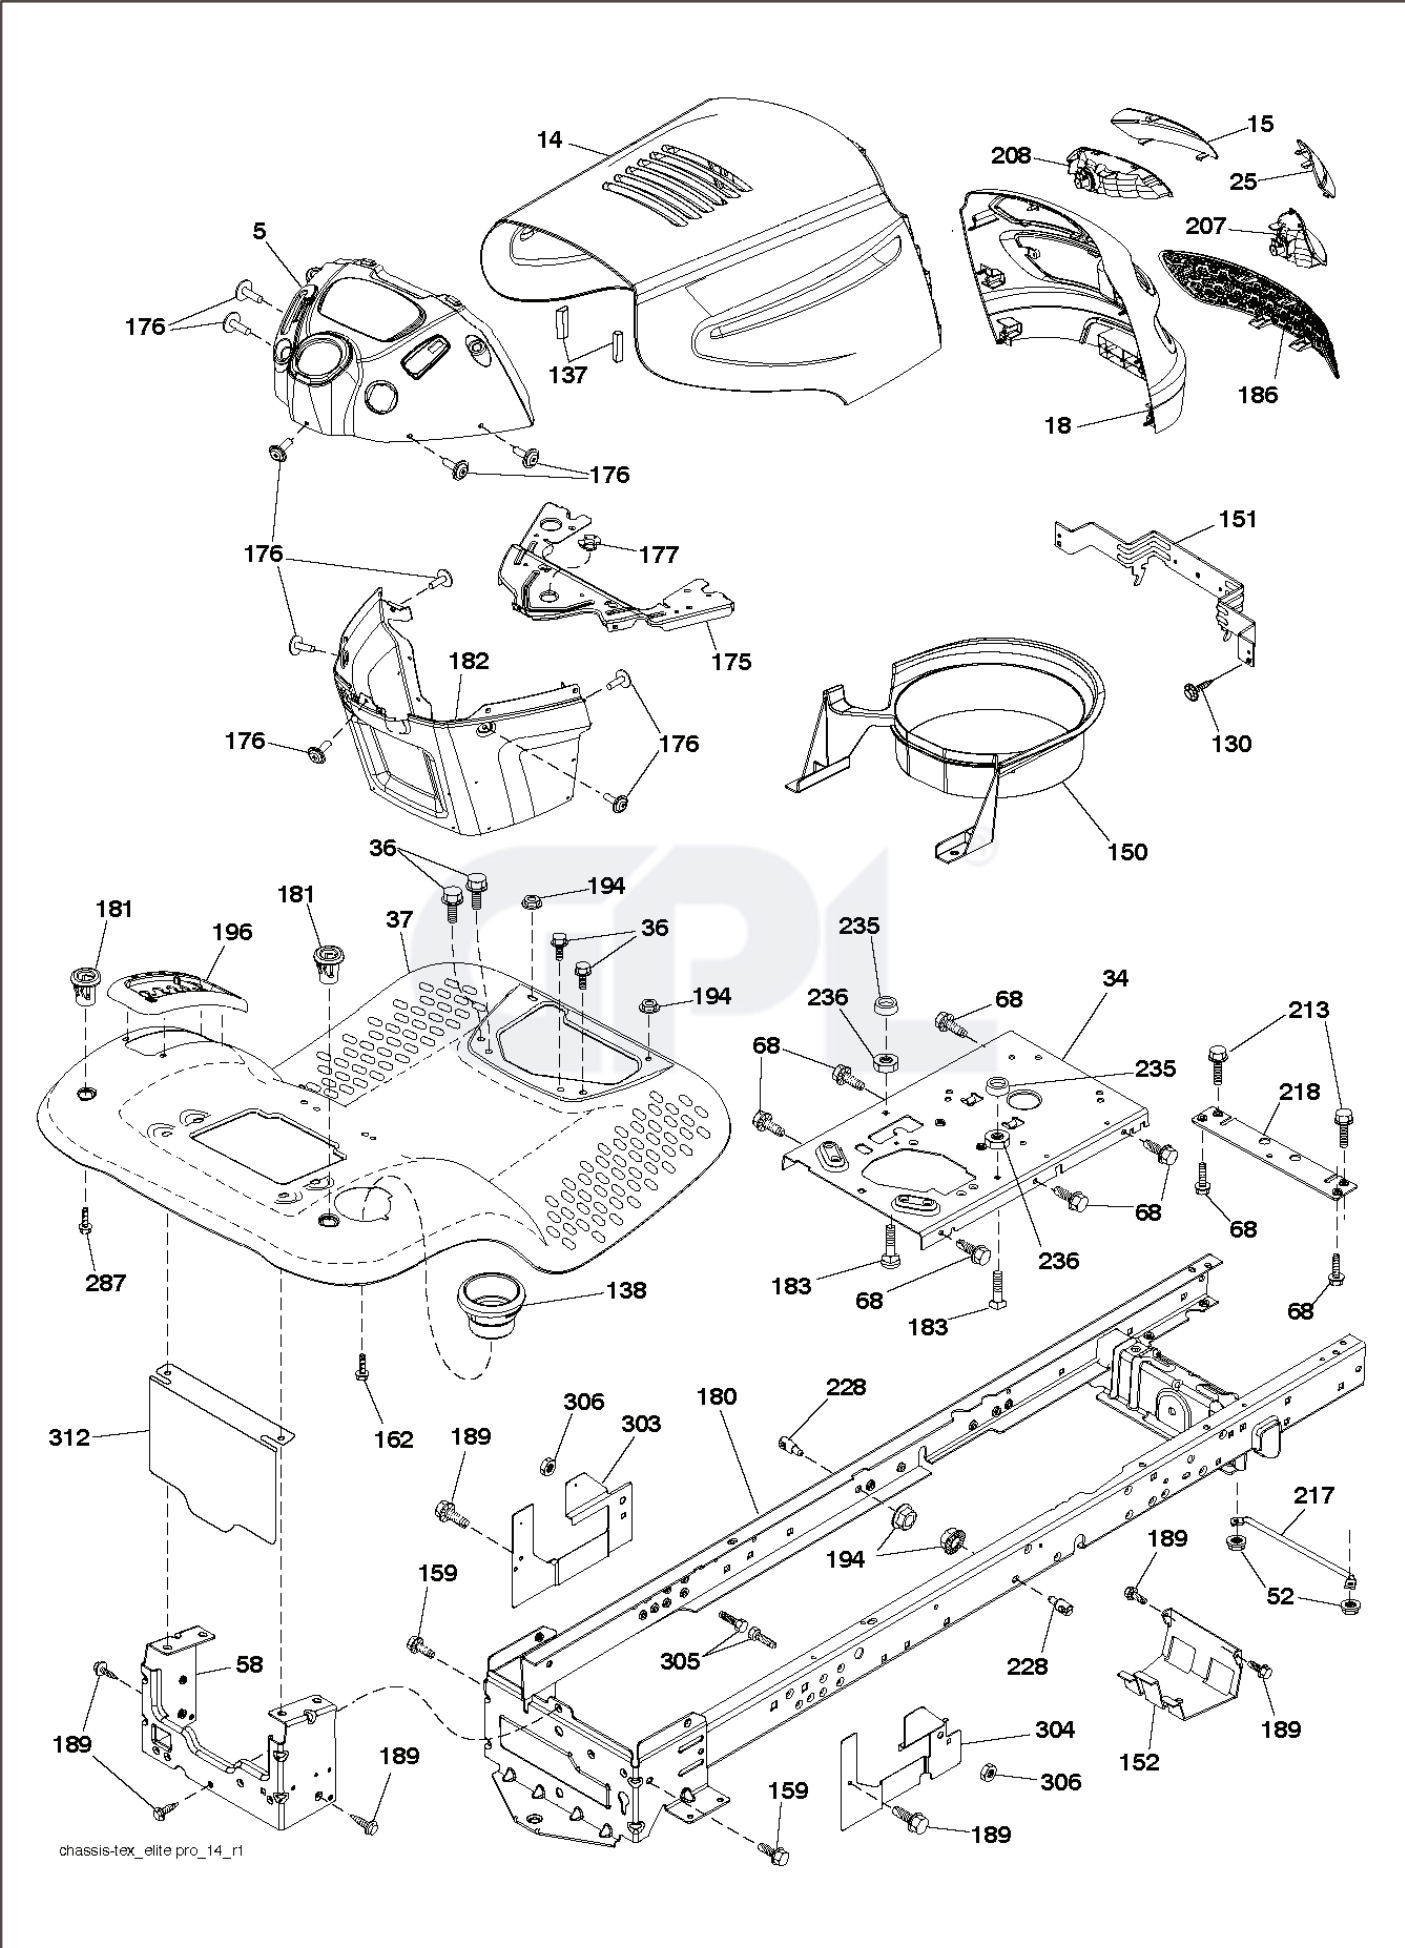

M13597, 96041009102, 2010-07

---

**SPARE PARTS LIST**

REF.	PART NO.	DESCRIPTION	REMARK	QTY.	KIT
5	532411279	PANEL		1	
14	532186580	HOOD LT/PL		1	
15	532189754	LENS GRILLE LH		1	
18	532189748	CALANDRE		1	
25	532189755	LENS GRILLE RH		1	
34	532196125	PLATE		1	
36	817060512	SCREW		1	
37	532420986	FENDER		1	
52	873680500	NUT		1	
58	532412280	PLATE		1	
68	817490508	SCREW		1	
130	532416358	SCREW		1	
137	532184921	BUMPER		1	
138	532409730	CONSOLE		1	
150	532184461	AIR DUCT		1	
151	532407807	BRACKET		1	
152	532199535	SHIELD		1	
159	817000612	SCREW		1	
162	532142432	SCREW		1	
175	532193243	PLATE		1	
176	532400776	SCREW		1	
177	532195228	BUSHING		1	
180	532415063	FRAME		1	
181	532404796	BUSHING		1	
182	532193057	PANEL		1	
183	874520520	BOLT		1	
186	532189753	INSERT GRILLE		1	
189	817000512	SCREW		1	
194	873900500	NUT		1	
196	532414581	CONSOLE		1	
207	532183833	SUPPORT DE PHARE DROIT		1	
208	532183832	SUPPORT DE PHARE GAUCHE		1	
213	874760512	BOLT		1	
217	532409167	ROD		1	
218	532196395	PLATE		1	
228	532195161	STUD		1	
235	532406129	SPACER		1	
236	873930500	NUT		1	
287	817600406	SCREW		1	
303	532420959	SHIELD		1	
304	532421509	SHIELD		1	
305	872110606	BOLT		1	
306	873900600	NUT		1	
312	532425926	SHIELD		1	

REF.	PART NO.	DESCRIPTION	REMARK	QTY.	KIT
1	532400389	LABEL		1	
2	532408260	LABEL		1	
3	532196841	DECAL		1	
4	532433570	DECAL		1	
5	532159736	DECAL		1	
6	532180432	DECAL		1	
7	532182166	DECAL		1	
8	532185651	DECAL		1	
9	532145005	DECAL		1	
10	532140837	DECAL		1	
11	532196357	DECALC."DANGER DEFLECTEUR"		1	
12	532194302	DECALC.SCHEMA MONTAGE		1	
13	532159737	DECAL		1	
14	532432013	DECAL		1	
15	532424236	DECAL		1	
16	532401146	DECAL		1	
17	532431171	DECAL		1	
--	532162598	DECAL		1	
--	532409505	PAD		1	
--	532411273	PAD		1	
--				1	