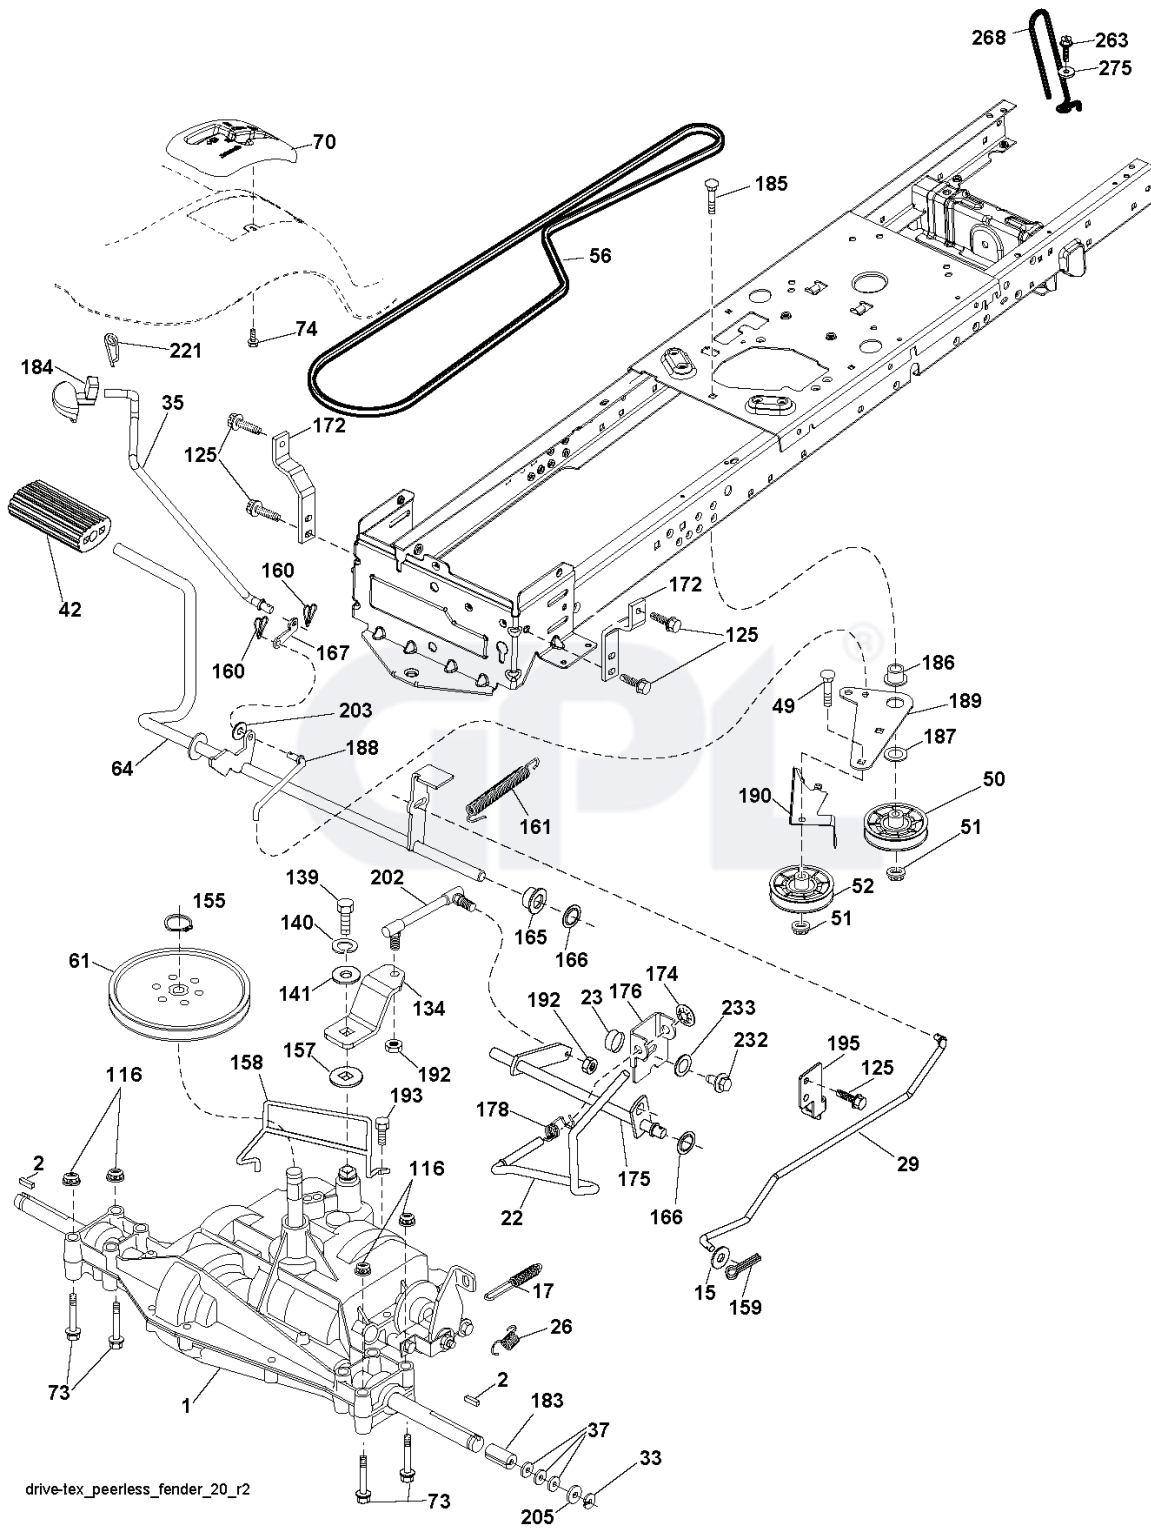

REF.	PART NO.	DESCRIPTION	REMARK	QTY.	KIT
1	532400389	LABEL		1	
2	532408260	LABEL		1	
3	532196841	DECAL		1	
4	532433570	DECAL		1	
5	532159736	DECAL		1	
6	532180432	DECAL		1	
7	532182166	DECAL		1	
8	532185651	DECAL		1	
9	532145005	DECAL		1	
10	532140837	DECAL		1	
11	532196357	DECALC."DANGER DEFLECTEUR"		1	
12	532194302	DECALC.SCHEMA MONTAGE		1	
13	532159737	DECAL		1	
14	532432013	DECAL		1	
15	532424236	DECAL		1	
16	532401146	DECAL		1	
17	532431171	DECAL		1	
--	532162598	DECAL		1	
--	532409505	PAD		1	
--	532411273	PAD		1	
--				1	

steering-tex\_STDHRS\_3\_r2

REF.	PART NO.	DESCRIPTION	REMARK	QTY.	KIT
1	532424146	STEERING WHEEL		1	
2	532418168	AXLE		1	
4	532403087	SPINDLE		1	
5	532403088	SPINDLE		1	
6	532124931	WASHER		1	
7	532121748	WASHER		1	
8	812000029	RETAINER RING		1	
9	532121232	HUB CAP		1	
13	532121749	WASHER		1	
14	810040600	WASHER		1	
15	873540600	NUT		1	
16	532429373	SHAFT		1	
19	532194729	PLATE		1	
20	532411291	STEERING COLUMN		1	
21	532186737	ADAPTER		1	
22	532420537	SUPPORT		1	
26	532424691	INSERT		1	
28	817000612	SCREW		1	
33	810040500	WASHER		1	
35	532194732	PLATE		1	
45	819113812	WASHER		1	
53	532188967	WASHER		1	
57	532407465	BRACKET		1	
58	532194747	BOLT		1	
59	532194748	WASHER		1	
60	873971000	NUT		1	
61	532194740	LINK		1	
62	532194741	LINK		1	
63	817000512	SCREW		1	
64	532199849	SPRING RETAINER		1	
66	871020748	BOLT		1	
67	532194737	BUSHING		1	
68	873900700	NUT		1	
69	532199162	WASHER		1	
70	532196197	BRACKET		1	
71	532190752	SHAFT		1	
72	532428982	BOLT		1	
74	532124937	BEARING COL. STRG.		1	