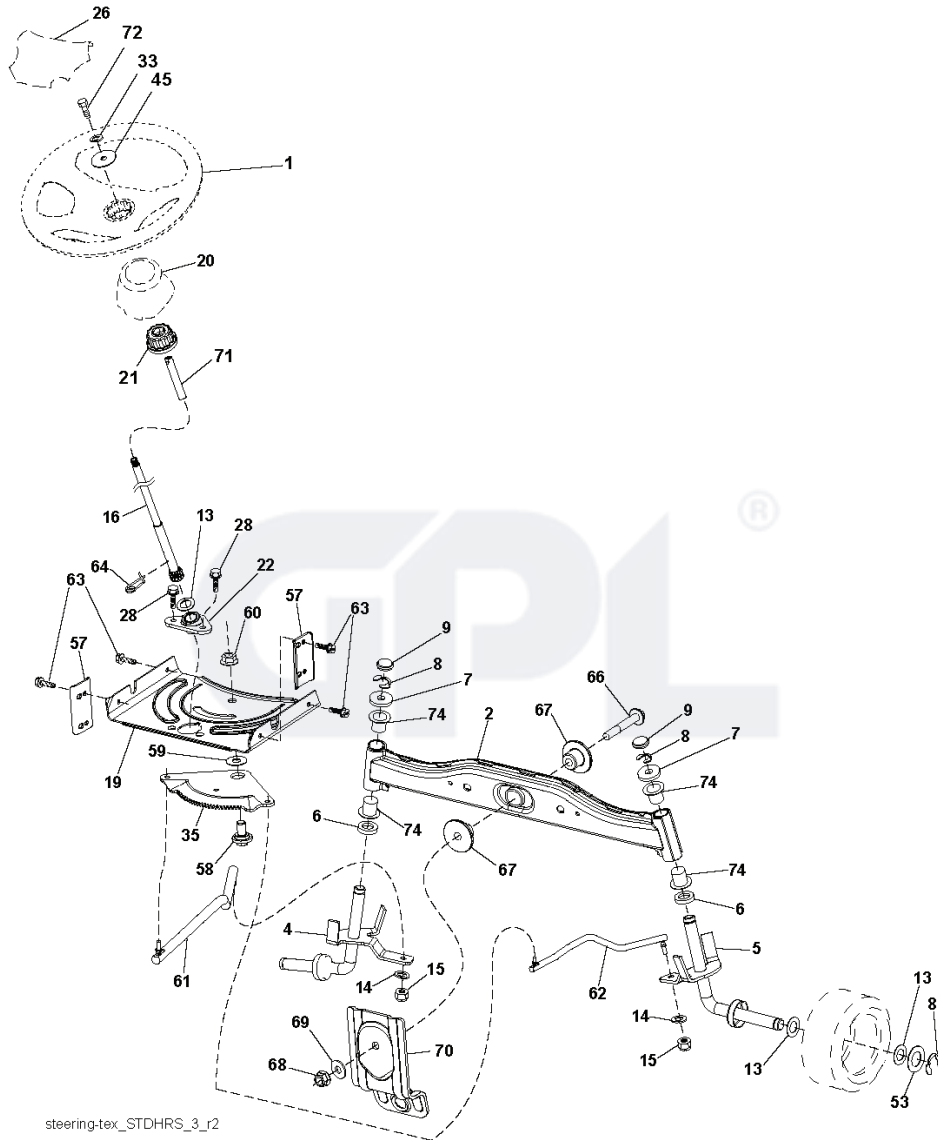

M13597, 96041009102, 2010-07

---

**SPARE PARTS LIST**

REF.	PART NO.	DESCRIPTION	REMARK	QTY.	KIT
5	532411279	PANEL		1	
14	532186580	HOOD LT/PL		1	
15	532189754	LENS GRILLE LH		1	
18	532189748	CALANDRE		1	
25	532189755	LENS GRILLE RH		1	
34	532196125	PLATE		1	
36	817060512	SCREW		1	
37	532420986	FENDER		1	
52	873680500	NUT		1	
58	532412280	PLATE		1	
68	817490508	SCREW		1	
130	532416358	SCREW		1	
137	532184921	BUMPER		1	
138	532409730	CONSOLE		1	
150	532184461	AIR DUCT		1	
151	532407807	BRACKET		1	
152	532199535	SHIELD		1	
159	817000612	SCREW		1	
162	532142432	SCREW		1	
175	532193243	PLATE		1	
176	532400776	SCREW		1	
177	532195228	BUSHING		1	
180	532415063	FRAME		1	
181	532404796	BUSHING		1	
182	532193057	PANEL		1	
183	874520520	BOLT		1	
186	532189753	INSERT GRILLE		1	
189	817000512	SCREW		1	
194	873900500	NUT		1	
196	532414581	CONSOLE		1	
207	532183833	SUPPORT DE PHARE DROIT		1	
208	532183832	SUPPORT DE PHARE GAUCHE		1	
213	874760512	BOLT		1	
217	532409167	ROD		1	
218	532196395	PLATE		1	
228	532195161	STUD		1	
235	532406129	SPACER		1	
236	873930500	NUT		1	
287	817600406	SCREW		1	
303	532420959	SHIELD		1	
304	532421509	SHIELD		1	
305	872110606	BOLT		1	
306	873900600	NUT		1	
312	532425926	SHIELD		1	

REF.	PART NO.	DESCRIPTION	REMARK	QTY.	KIT
1	532400389	LABEL		1	
2	532408260	LABEL		1	
3	532196841	DECAL		1	
4	532433570	DECAL		1	
5	532159736	DECAL		1	
6	532180432	DECAL		1	
7	532182166	DECAL		1	
8	532185651	DECAL		1	
9	532145005	DECAL		1	
10	532140837	DECAL		1	
11	532196357	DECALC."DANGER DEFLECTEUR"		1	
12	532194302	DECALC.SCHEMA MONTAGE		1	
13	532159737	DECAL		1	
14	532432013	DECAL		1	
15	532424236	DECAL		1	
16	532401146	DECAL		1	
17	532431171	DECAL		1	
--	532162598	DECAL		1	
--	532409505	PAD		1	
--	532411273	PAD		1	
--				1	