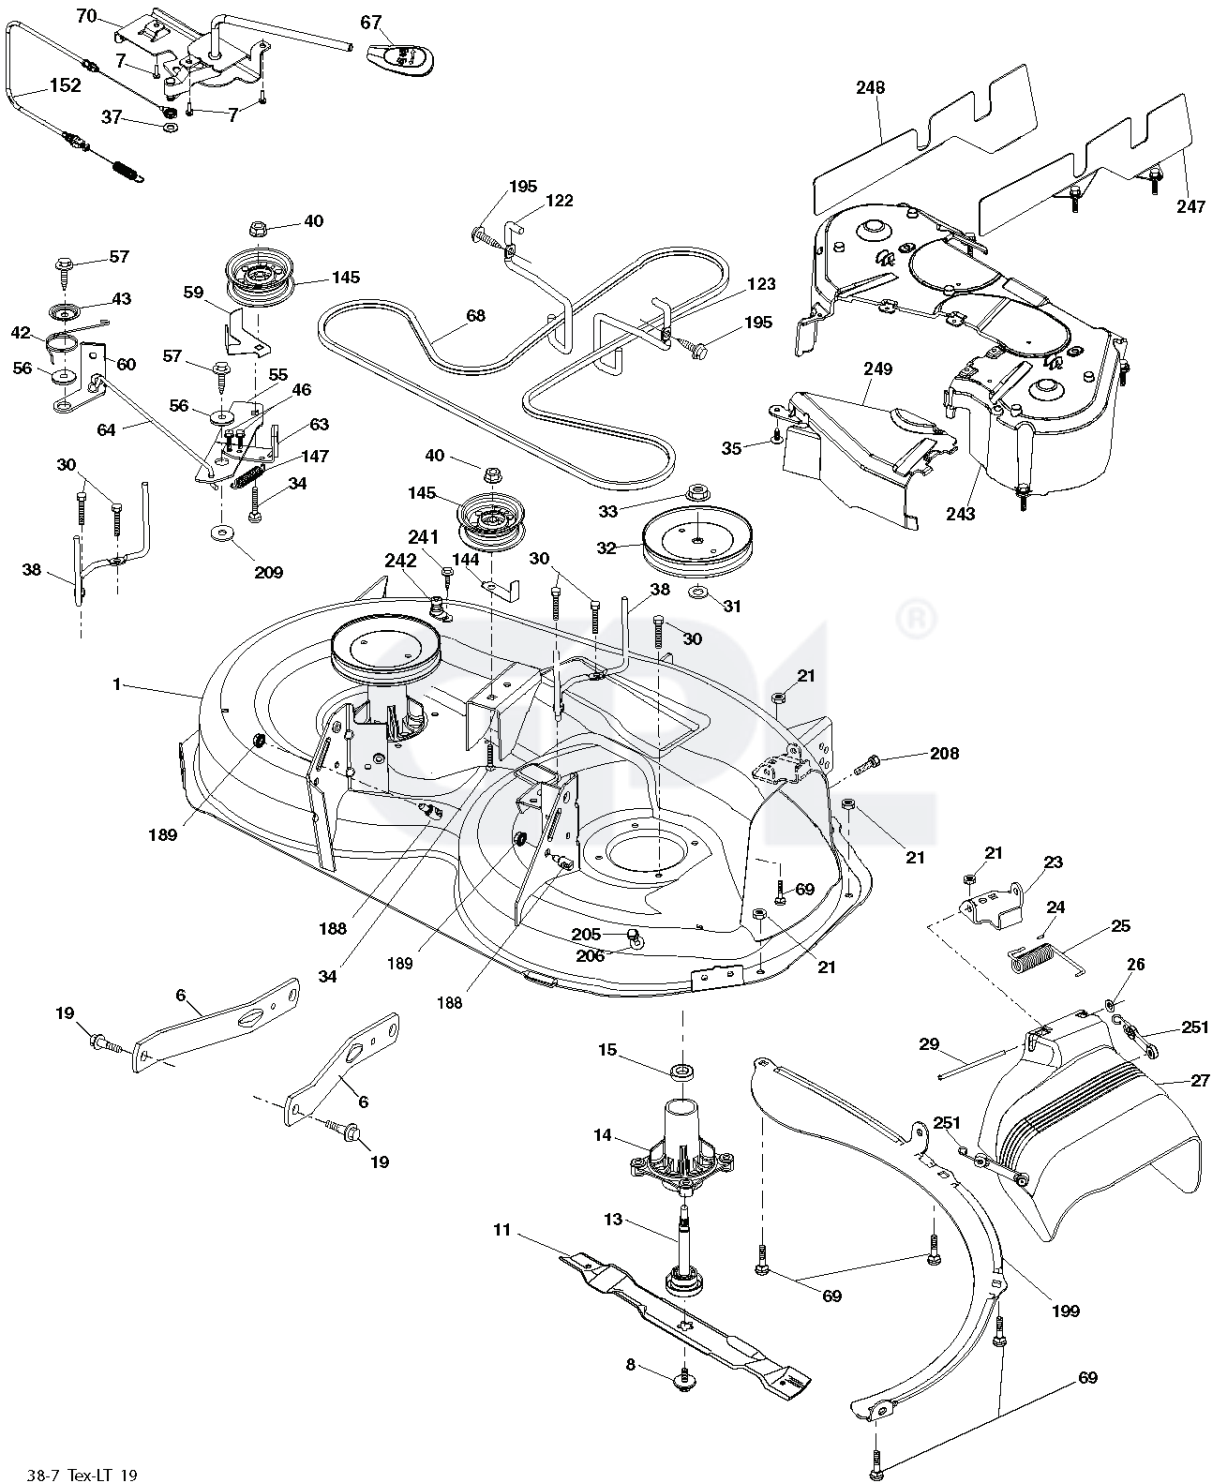

REF.	PART NO.	DESCRIPTION	REMARK	QTY.	KIT
1	532194251	HOUSING		1	
6	532195186	ARM		1	
7	532416358	SCREW		1	
8	532193003	SCREW		1	
11	532193957	RIDE ON BLADE		1	
13	532192872	SHAFT ASSY		1	
14	532187281	BEARING HOUSING		1	
15	532110485	BEARING		1	
19	532196539	BOLT		1	
21	873680500	NUT		1	
23	532192557	HINGE		1	
24	532105304	HUB CAP		1	
25	532197026	TORSION SPRING		1	
26	532110452	NUT		1	
27	532401618	DEFLECTOR		1	
29	532131491	SHAFT		1	
30	532173984	SCREW		1	
31	532187690	WASHER		1	
32	532199789	PULLEY		1	
33	532400234	NUT		1	
34	872110612	BOLT		1	
35	532133835	XMAS TREE FASTNER		1	
37	819131316	WASHER		1	
38	532199541	BELT GUIDE		1	
40	873900600	NUT		1	
42	532198410	SPRING		1	
43	532197256	SPRING		1	
46	532137729	SCREW		1	
55	532197249	ARM		1	
56	532199092	SPACER		1	
57	817000616	SCREW		1	
59	532141043	GUARD		1	
60	532199471	ARM		1	
63	532199470	ARM		1	
64	532199790	LINK		1	
67	532409792	HANDLE		1	
68	532408381	BELT		1	
69	872140505	BOLT		1	
70	532198332	CLUTCH		1	
122	532197258	BELT GUIDE		1	
123	532197259	BELT GUIDE		1	
144	532193414	BELT GUIDE		1	
145	532193197	PULLEY		1	
147	532401872	SPRING		1	
152	532408714	CABLE		1	
188	532195161	STUD		1	
189	873900500	NUT		1	
195	817000612	SCREW		1	
199	532400095	BAFFLE		1	
205	817490416	SCREW		1	
206	819091416	WASHER		1	
208	817670608	SCREW		1	
209	819133210	WASHER		1	
241	532152927	SCREW		1	
242	532415598	HOSE COUPLING		1	
243	532432363	COVER		1	
247	532432360	SHIELD		1	
248	532432361	SHIELD		1	
249	532406514	COVER		1	
251	532436087	ELASTIC STRAP		1	
--	532192870	SPINDLE		1	
--	532431691	CUTTING DECK		1