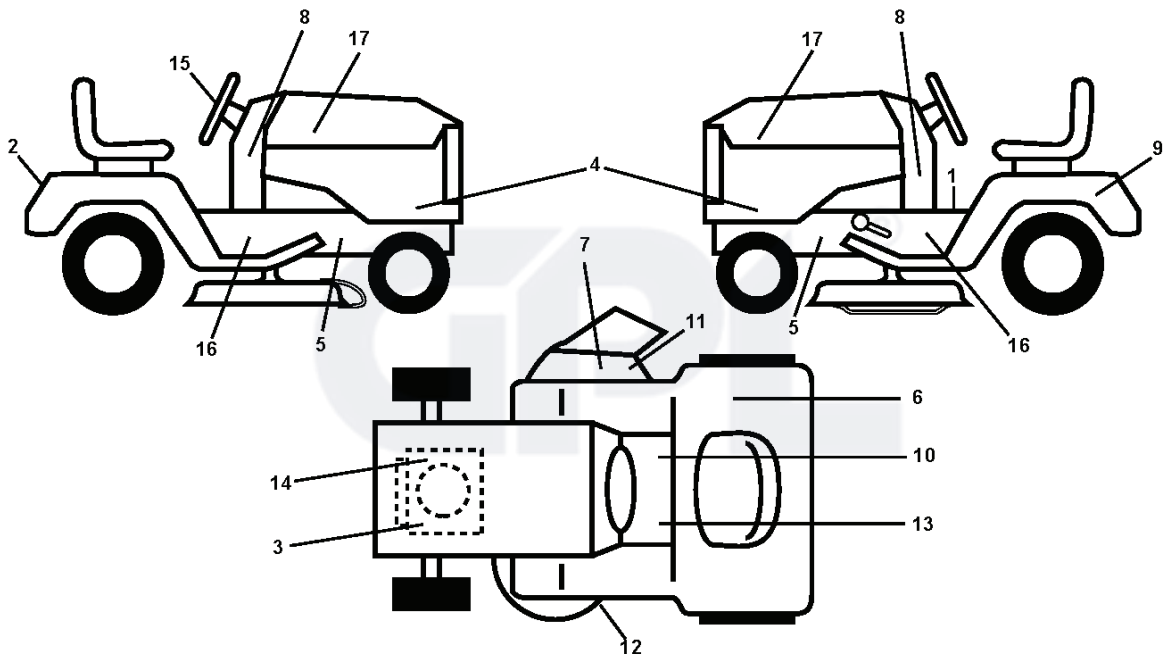

M13597, 96041009102, 2010-07

---

**SPARE PARTS LIST**

REF.	PART NO.	DESCRIPTION	REMARK	QTY.	KIT
5	532411279	PANEL		1	
14	532186580	HOOD LT/PL		1	
15	532189754	LENS GRILLE LH		1	
18	532189748	CALANDRE		1	
25	532189755	LENS GRILLE RH		1	
34	532196125	PLATE		1	
36	817060512	SCREW		1	
37	532420986	FENDER		1	
52	873680500	NUT		1	
58	532412280	PLATE		1	
68	817490508	SCREW		1	
130	532416358	SCREW		1	
137	532184921	BUMPER		1	
138	532409730	CONSOLE		1	
150	532184461	AIR DUCT		1	
151	532407807	BRACKET		1	
152	532199535	SHIELD		1	
159	817000612	SCREW		1	
162	532142432	SCREW		1	
175	532193243	PLATE		1	
176	532400776	SCREW		1	
177	532195228	BUSHING		1	
180	532415063	FRAME		1	
181	532404796	BUSHING		1	
182	532193057	PANEL		1	
183	874520520	BOLT		1	
186	532189753	INSERT GRILLE		1	
189	817000512	SCREW		1	
194	873900500	NUT		1	
196	532414581	CONSOLE		1	
207	532183833	SUPPORT DE PHARE DROIT		1	
208	532183832	SUPPORT DE PHARE GAUCHE		1	
213	874760512	BOLT		1	
217	532409167	ROD		1	
218	532196395	PLATE		1	
228	532195161	STUD		1	
235	532406129	SPACER		1	
236	873930500	NUT		1	
287	817600406	SCREW		1	
303	532420959	SHIELD		1	
304	532421509	SHIELD		1	
305	872110606	BOLT		1	
306	873900600	NUT		1	
312	532425926	SHIELD		1	

REF.	PART NO.	DESCRIPTION	REMARK	QTY.	KIT
1	532400389	LABEL		1	
2	532408260	LABEL		1	
3	532196841	DECAL		1	
4	532433570	DECAL		1	
5	532159736	DECAL		1	
6	532180432	DECAL		1	
7	532182166	DECAL		1	
8	532185651	DECAL		1	
9	532145005	DECAL		1	
10	532140837	DECAL		1	
11	532196357	DECALC."DANGER DEFLECTEUR"		1	
12	532194302	DECALC.SCHEMA MONTAGE		1	
13	532159737	DECAL		1	
14	532432013	DECAL		1	
15	532424236	DECAL		1	
16	532401146	DECAL		1	
17	532431171	DECAL		1	
--	532162598	DECAL		1	
--	532409505	PAD		1	
--	532411273	PAD		1	
--				1	