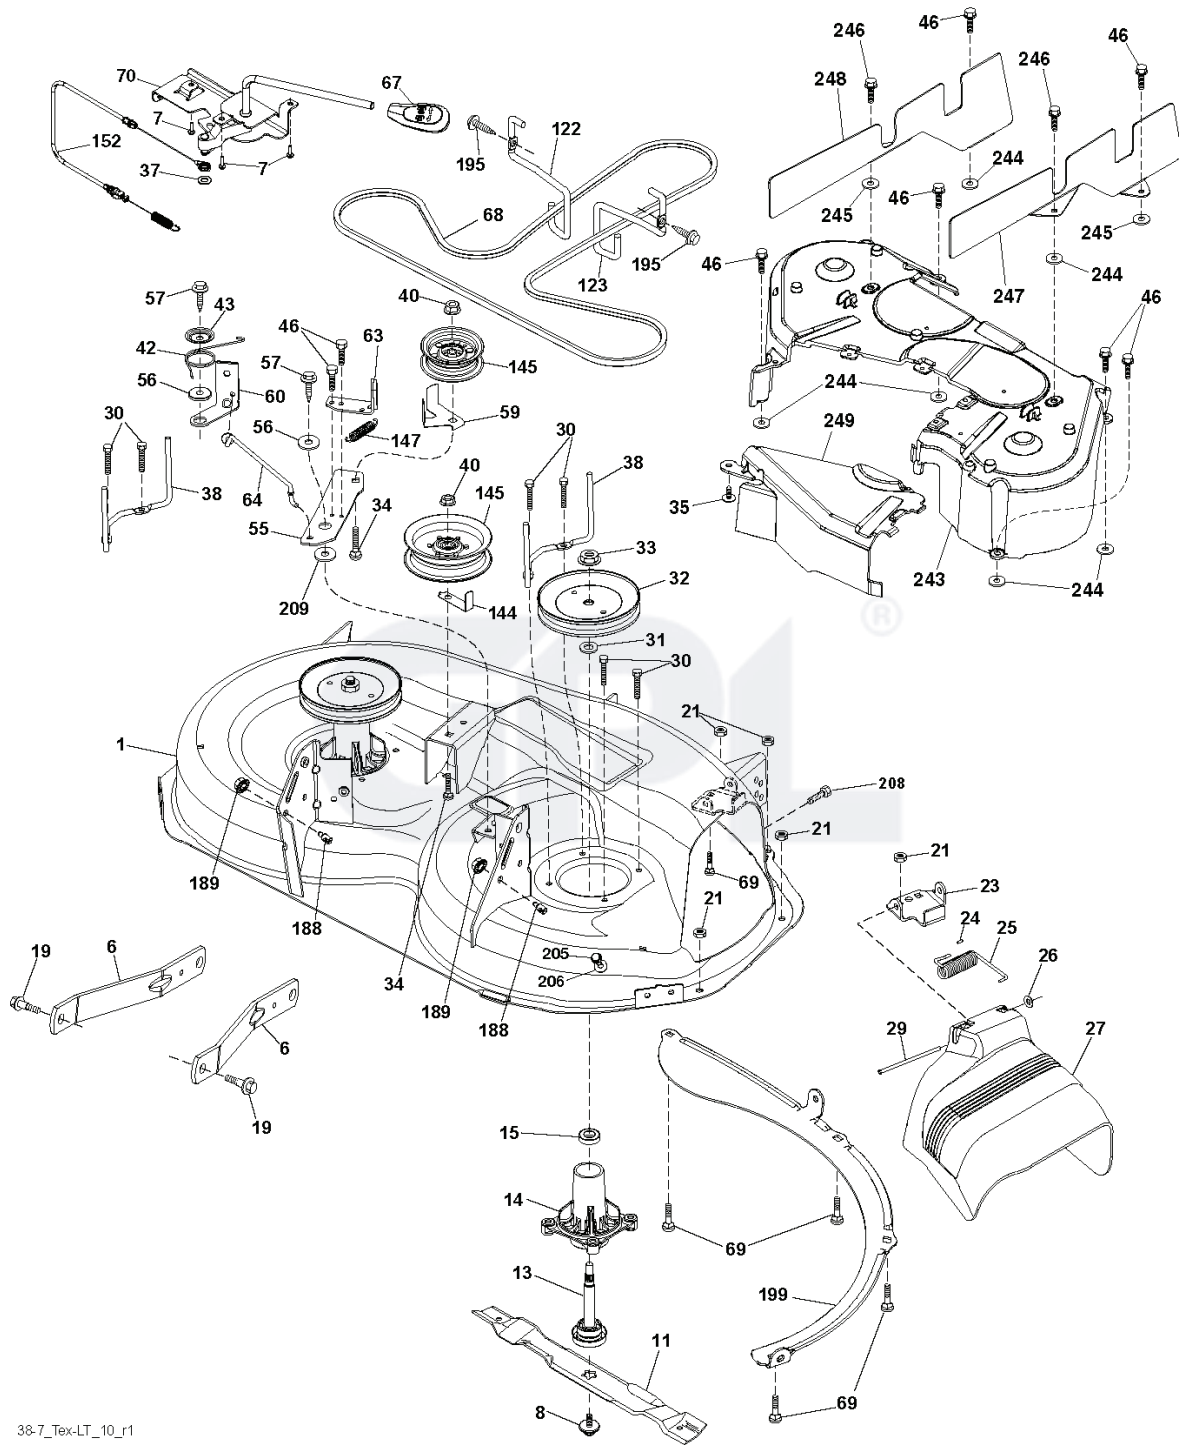

REF.	PART NO.	DESCRIPTION	REMARK	QTY.	KIT
1	532194251	HOUSING		1	
6	532195186	ARM		1	
7	532416358	SCREW		1	
8	532193003	SCREW		1	
11	532193957	RIDE ON BLADE		1	
13	532192872	SHAFT ASSY		1	
14	532187281	BEARING HOUSING		1	
15	532110485	BEARING		1	
19	532196539	BOLT		1	
21	873680500	NUT		1	
23	532192557	HINGE		1	
24	532105304	HUB CAP		1	
25	532197026	TORSION SPRING		1	
26	532110452	NUT		1	
27	532401618	DEFLECTOR		1	
29	532131491	SHAFT		1	
30	532173984	SCREW		1	
31	532187690	WASHER		1	
32	532199789	PULLEY		1	
33	532400234	NUT		1	
34	872110612	BOLT		1	
35	532133835	XMAS TREE FASTNER		1	
37	819131316	WASHER		1	
38	532199541	BELT GUIDE		1	
40	873900600	NUT		1	
42	532198410	SPRING		1	
43	532197256	SPRING		1	
46	532137729	SCREW		1	
55	532197249	ARM		1	
56	532199092	SPACER		1	
57	817000616	SCREW		1	
59	532141043	GUARD		1	
60	532199471	ARM		1	
63	532199470	ARM		1	
64	532199790	LINK		1	
67	532409792	HANDLE		1	
68	532408381	BELT		1	
69	872140505	BOLT		1	
70	532198332	CLUTCH		1	
122	532197258	BELT GUIDE		1	
123	532197259	BELT GUIDE		1	
144	532193414	BELT GUIDE		1	
145	532193197	PULLEY		1	
147	532401872	SPRING		1	
152	532408714	CABLE		1	
188	532195161	STUD		1	
189	873900500	NUT		1	
195	817000612	SCREW		1	
199	532400095	BAFFLE		1	
205	817490416	SCREW		1	
206	819091416	WASHER		1	
208	817670608	SCREW		1	
209	819133210	WASHER		1	
243	532406510	COVER		1	
244	532423062	NUT		1	
245	532423063	WASHER		1	
246	817670508	SCREW		1	
247	532421667	SHIELD		1	
248	532421666	SHIELD		1	
249	532406514	COVER		1	
--	532192870	SPINDLE		1	
--	532408677	DECK SHELL		1	
	PART NO.		REMARK		KIT