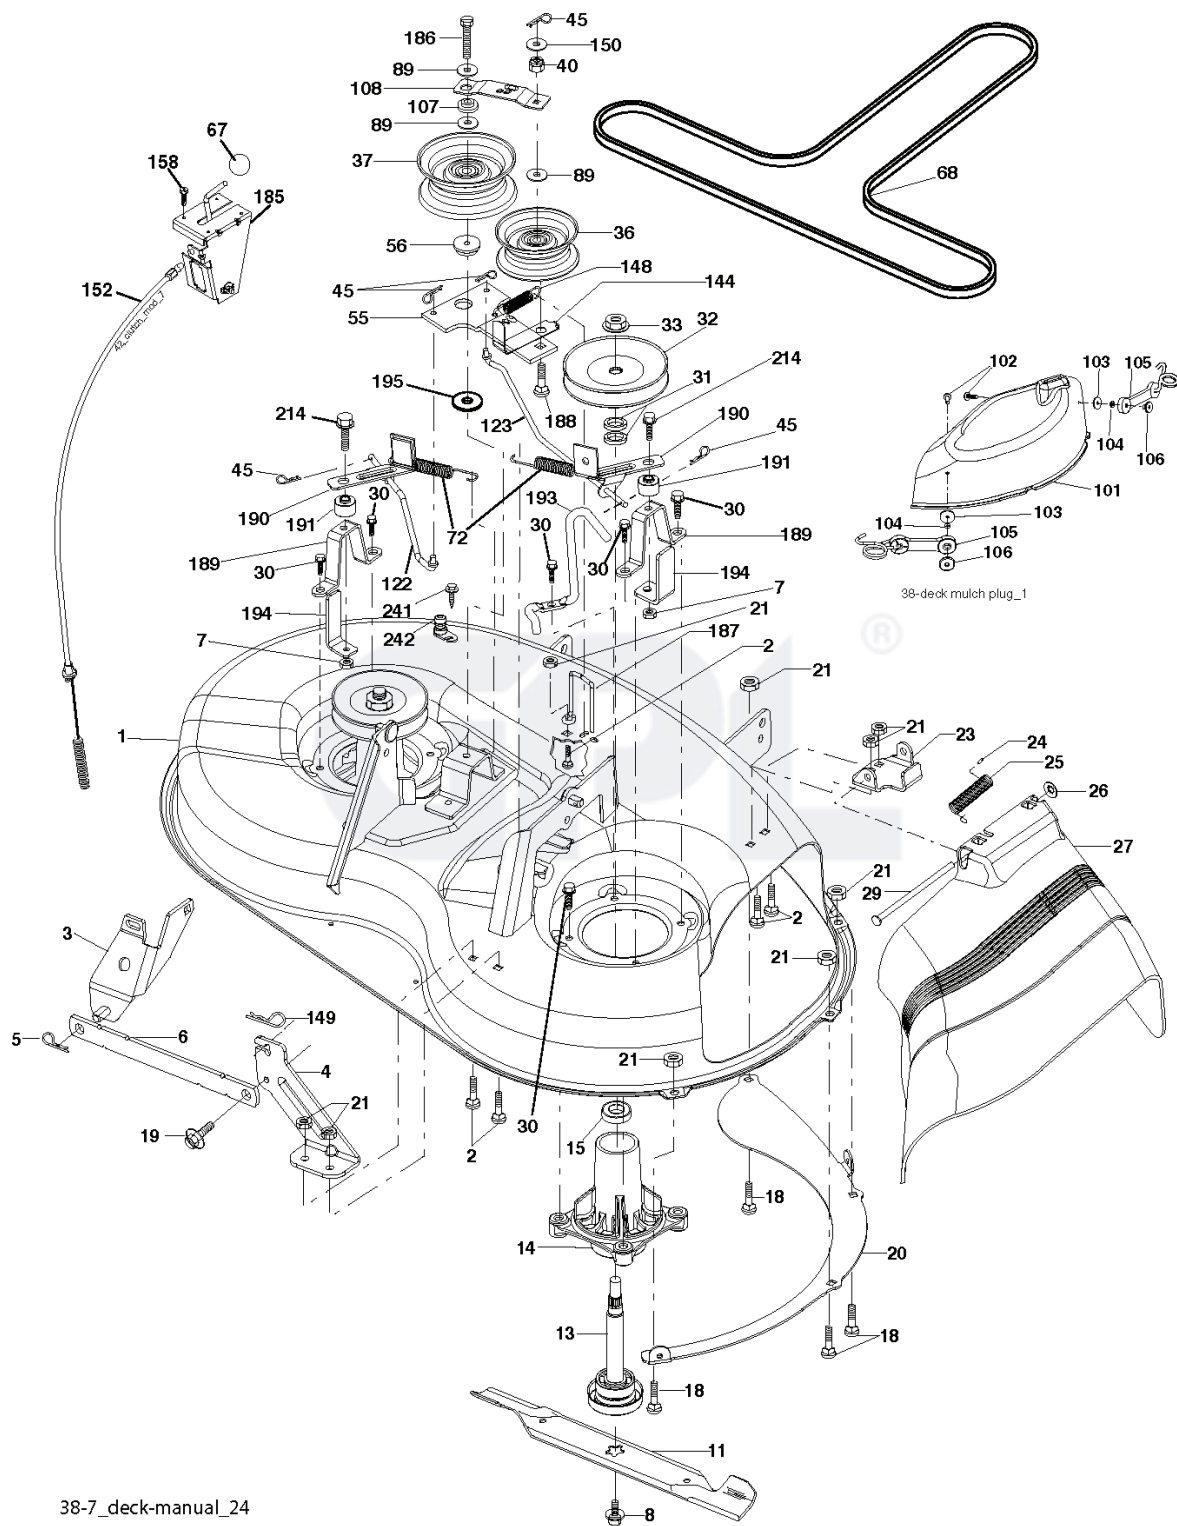

REF.	PART NO.	DESCRIPTION	REMARK	QTY.	KIT
1	532192556	DECK SHELL		1	
2	872140506	BOLT		1	
3	532138017	BRACKE		1	
4	532192568	SUPPORT CARTER ARRIERE		1	
5	532124670	RETAINER RING		1	
6	532178024	LEVER		1	
7	873800500	LOCK NUT		1	
8	532193003	SCREW		1	
11	532193957	RIDE ON BLADE		1	
13	532192872	SHAFT ASSY		1	
14	532187281	BEARING HOUSING		1	
15	532110485	BEARING		1	
18	872140505	BOLT		1	
19	532132827	SPEC. BOLT		1	
20	532400095	BAFFLE		1	
21	873680500	NUT		1	
23	532192557	HINGE		1	
24	532105304	HUB CAP		1	
25	532197026	TORSION SPRING		1	
26	532110452	NUT		1	
27	532401472	DEFLECTOR		1	
29	532131491	SHAFT		1	
30	532173984	SCREW		1	
31	532187690	WASHER		1	
32	532153532	PULLEY		1	
33	532400234	NUT		1	
36	532131494	PULLEY		1	
37	532193198	PULLEY		1	
40	873680600	NUT		1	
45	532124788	RETAINER RING		1	
55	532133840	LEVER		1	
56	532165723	SPACER		1	
67	532106932	KNOB		1	
68	532193214	BELT		1	
72	532193216	RESSORT RETOUR FREIN DE LAME		1	
89	819131311	WASHER		1	
101	532192573	COVER		1	
102	871081010	SCREW		1	
103	819061216	WASHER		1	
104	810071000	WASHER		1	
105	532160793	LATCH		1	
106	532125004	NUT		1	
107	532133502	SPACER		1	
108	532133503	LEVER		1	
122	532410189	ROD		1	
123	532410190	ROD		1	
144	532193414	BELT GUIDE		1	
148	532169022	SPRING		1	
149	532165898	SPRING		1	
150	819091210	WASHER		1	
152	532193235	CABLE		1	
158	817720408	SCREW		1	
185	532188234	CABLE		1	
186	817490644	SCREW		1	
187	532193412	BELT GUIDE		1	
188	532165891	BOLT		1	
189	532192559	SUPPORT BRAS DE FREIN		1	
190	532192560	ARM		1	
191	532192561	SPACER		1	
193	532193413	BELT GUIDE		1	
194	532194105	GARDE DE FREIN DE LAME		1	
195	819133210	WASHER		1	
214	532193782	BOLT		1	
241	532152927	SCREW		1	
242	532415598	HOSE COUPLING		1	
--	532192558	FREIN DE LAME CPT.		1	
--	532192870	SPINDLE		1	
--	532432025	CUTTING DECK		1