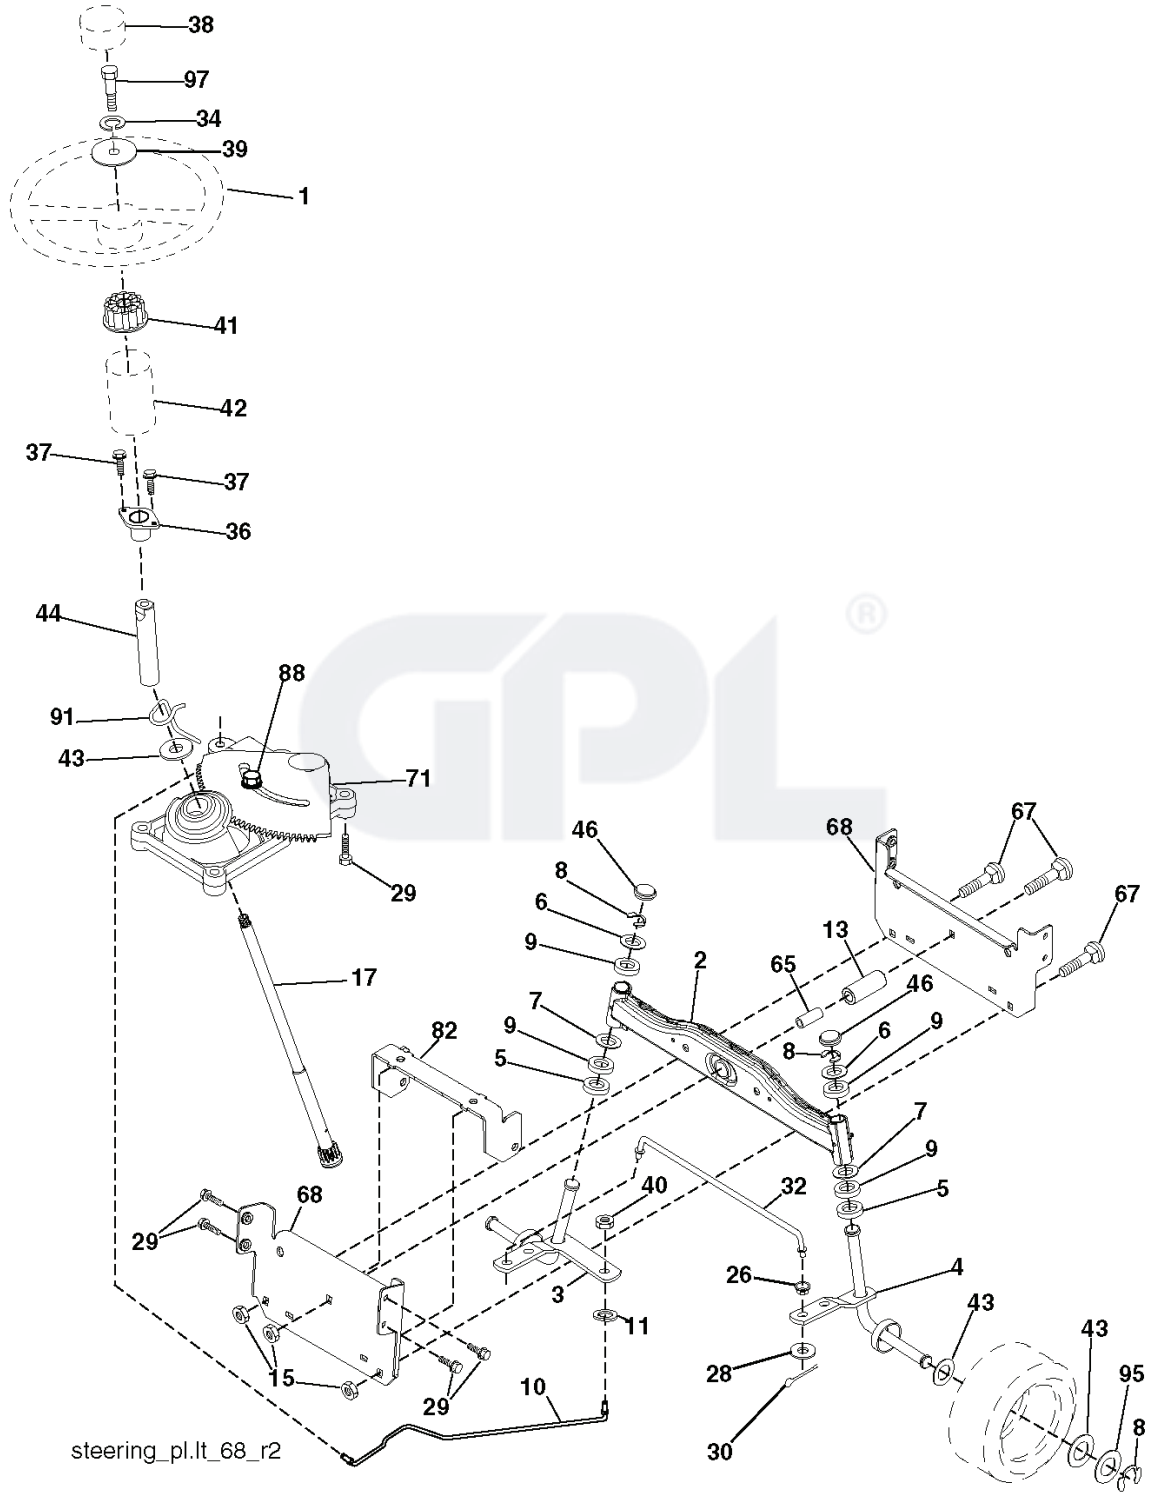

REF.	PART NO.	DESCRIPTION	REMARK	QTY.	KIT
1	532424146	STEERING WHEEL		1	
2	532418168	AXLE		1	
3	532169840	SPINDLE		1	
4	532169839	SPINDLE		1	
5	532124931	WASHER		1	
6	532121748	WASHER		1	
7	819272016	WASHER		1	
8	812000029	RETAINER RING		1	
9	532124937	BEARING COL. STRG.		1	
10	532175121	ROD		1	
11	810040600	WASHER		1	
13	532136518	PIPE		1	
15	873900600	NUT		1	
17	532190753	ROD		1	
26	532126847	BUSHING		1	
28	819131416	WASHER		1	
29	817000612	SCREW		1	
30	876020412	SPLIT PIN		1	
32	532192757	TIGE D'ASSEMBLAGE		1	
34	810040500	WASHER		1	
36	532155099	BUSHING		1	
37	532152927	SCREW		1	
38	532424147	HUB CAP		1	
39	819113812	WASHER		1	
40	873540600	NUT		1	
41	532186737	ADAPTER		1	
42	532169633	SLEEVE		1	
43	532121749	WASHER		1	
44	532190752	SHAFT		1	
46	532121232	HUB CAP		1	
65	532414736	SPACER		1	
67	872110618	BOLT		1	
68	532169827	SHAFT		1	
71	532175146	STEERING GEAR		1	
82	532199978	SUPPORT ESSIEU AVANT		1	
88	532175118	BOLT		1	
91	532175553	SPRING		1	
95	532188967	WASHER		1	
97	532428982	BOLT		1	
	PART NO.		REMARK		KIT