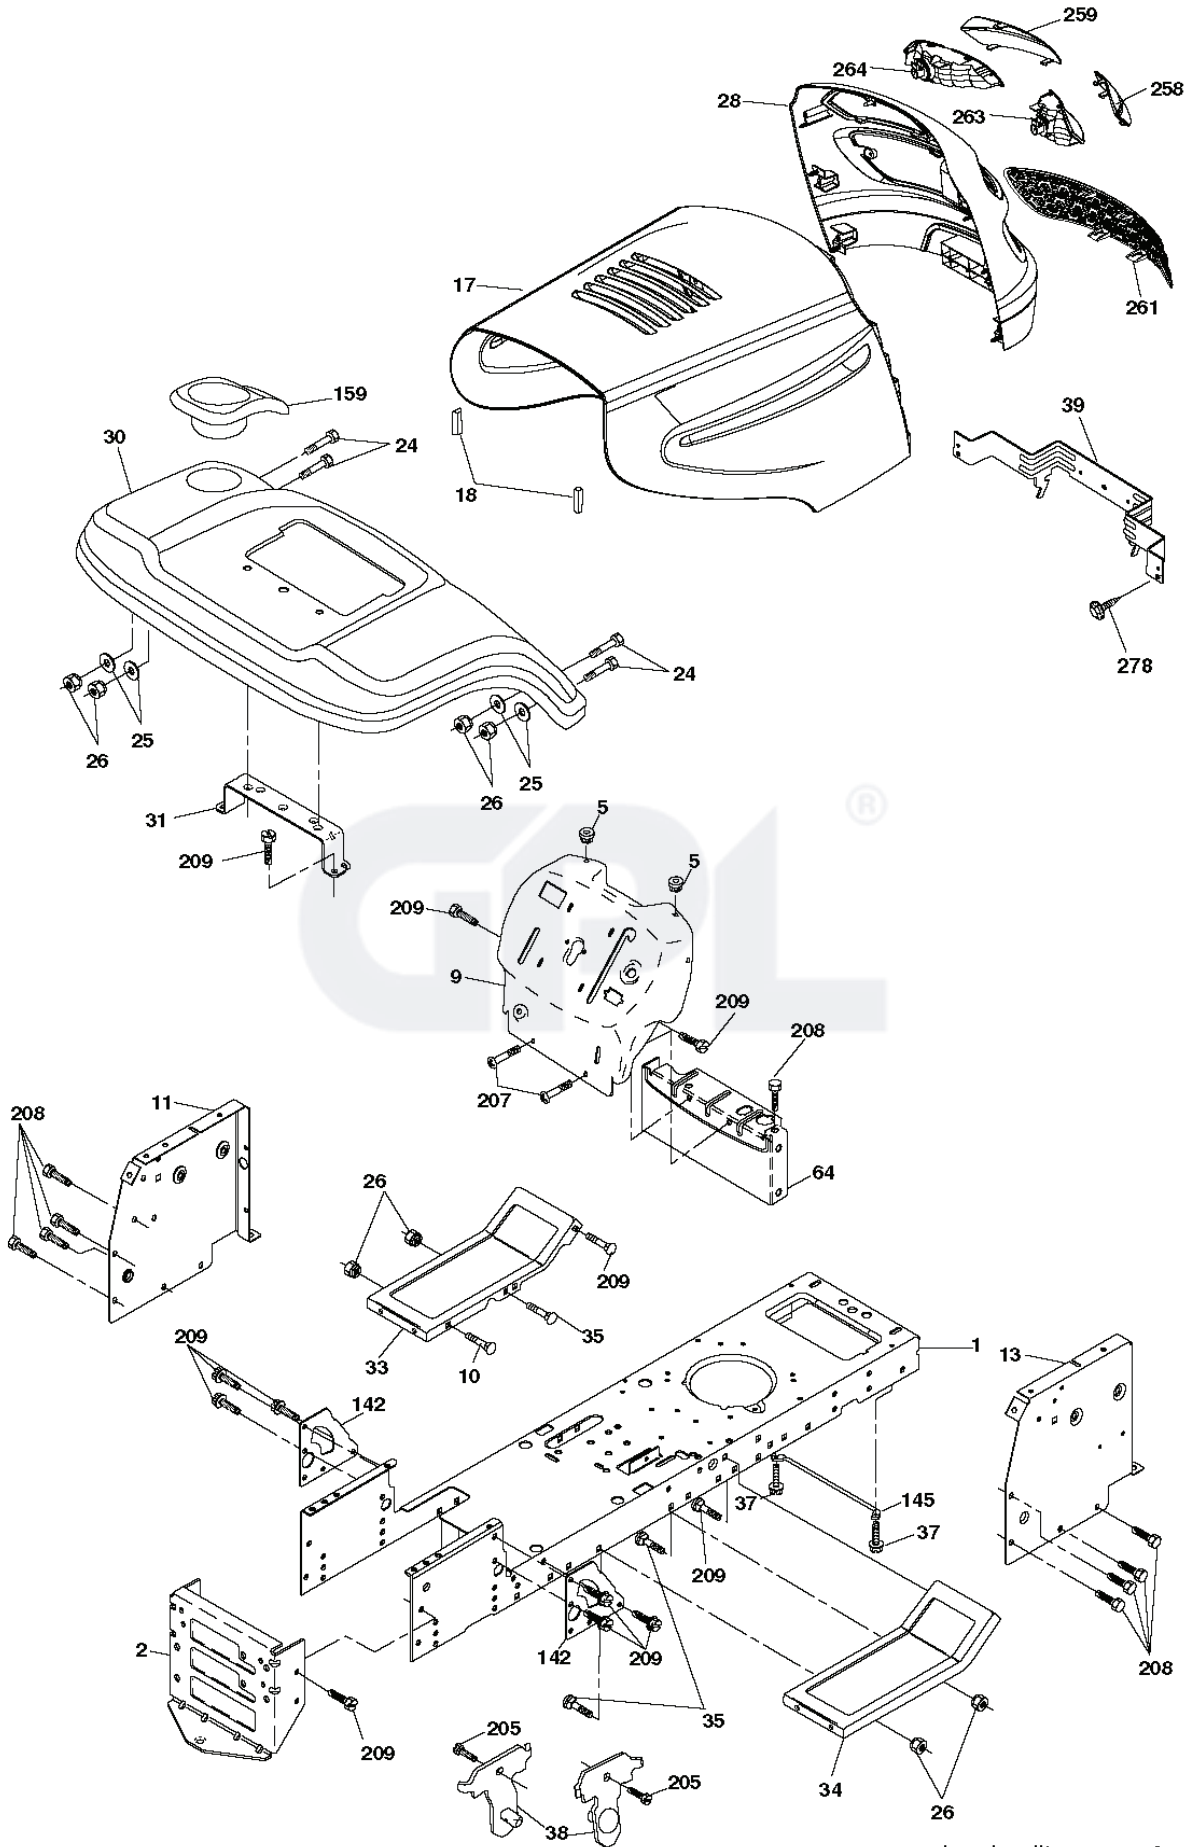

chassisElite sv_pro_6

REF.	PART NO.	DESCRIPTION	REMARK	QTY.	KIT
1	532174619	FRAME		1	
2	532176554	PLATE		1	
5	532155272	DAMPER		1	
9	532433353	DASH		1	
10	872140608	BOLT		1	
11	532174996	DASHBOARD		1	
13	532186952	PANEL DASH RH		1	
17	532186580	HOOD LT/PL		1	
18	532184921	BUMPER		1	
24	874780616	BOLT		1	
25	819131312	WASHER		1	
26	873800600	NUT		1	
28	532189748	CALANDRE		1	
30	532194589	FENDER		1	
31	532136619	ROD		1	
33	532182507	FOOT REST, LH		1	
34	532182508	FOOT REST, RH		1	
35	872110606	BOLT		1	
37	817490508	SCREW		1	
38	532175710	BRACKET		1	
39	532407807	BRACKET		1	
64	532154798	PANEL		1	
142	532175702	PLATE		1	
145	532409167	ROD		1	
159	532185635	HOLDER		1	
205	817490608	SCREW		1	
207	817670508	SCREW		1	
208	817670608	SCREW		1	
209	817000612	SCREW		1	
258	532189755	LENS GRILLE RH		1	
259	532189754	LENS GRILLE LH		1	
261	532189753	INSERT GRILLE		1	
263	532183833	SUPPORT DE PHARE DROIT		1	
264	532183832	SUPPORT DE PHARE GAUCHE		1	
278	532416358	SCREW		1	
--	532005479	PLUG		1	
--	532187801	PLUG		1