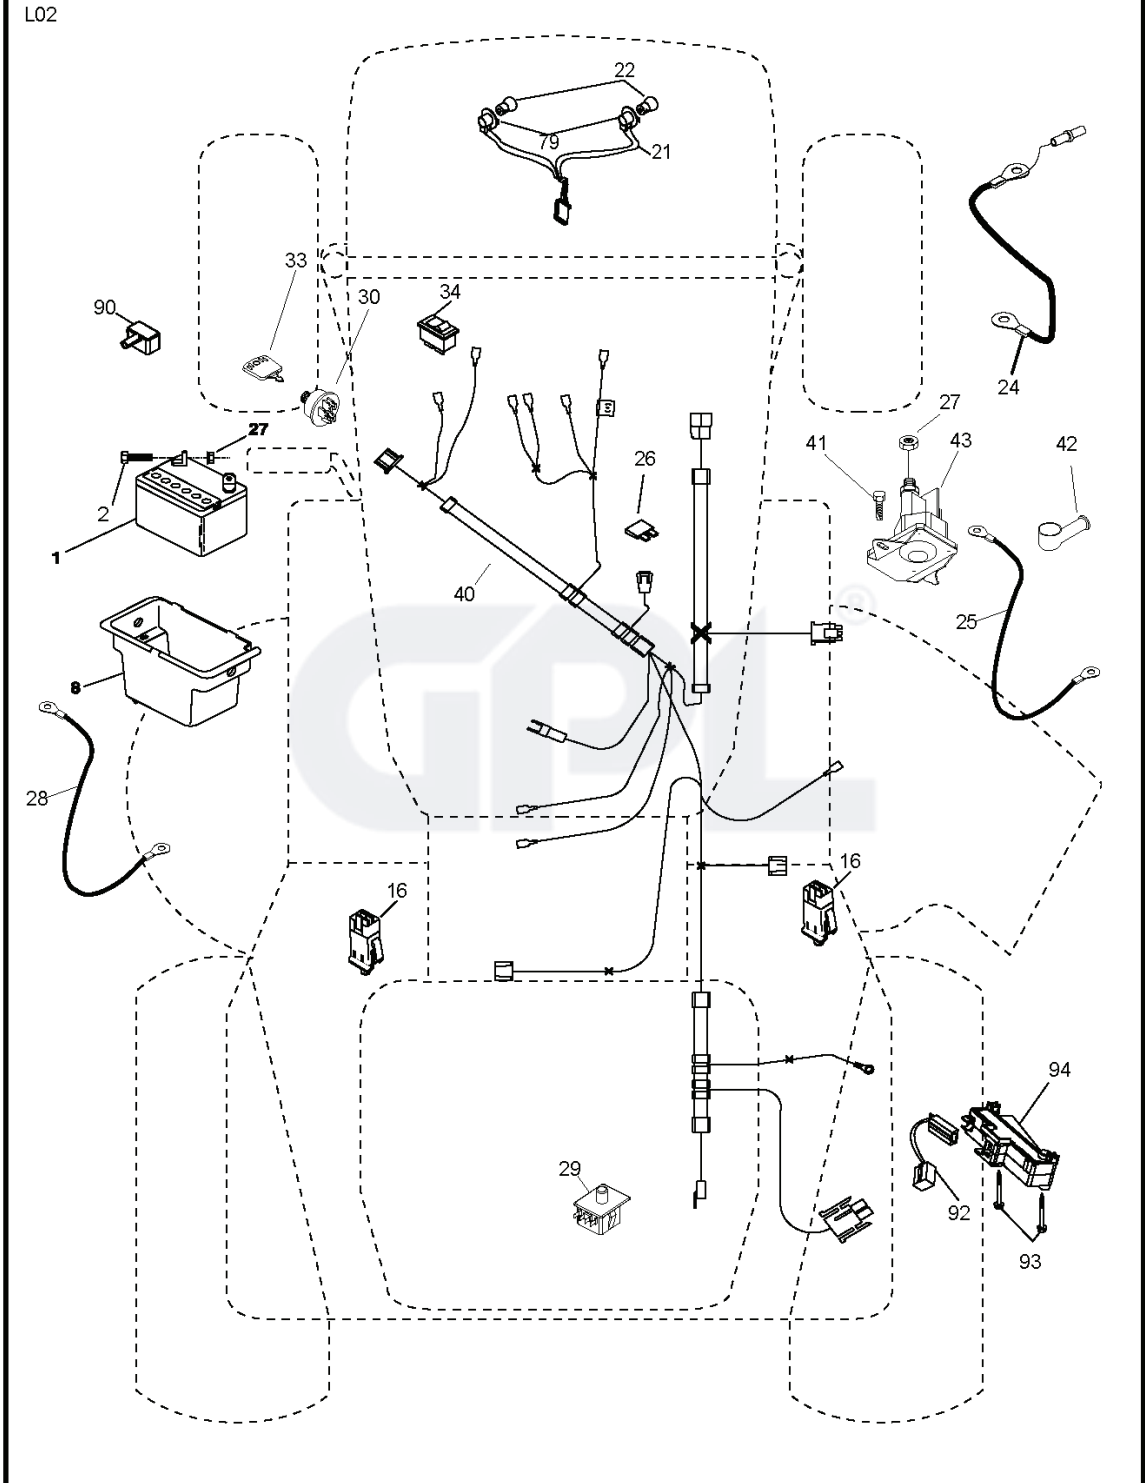

M13597, 96011029600, 2010-09

GPL[®]

SPARE PARTS LIST

L02

REF.	PART NO.	DESCRIPTION	REMARK	QTY.	KIT
1	532144924	BATTERY		1	
2	874760412	BOLT		1	
8	532176689	BATTERY BOX		1	
16	532176138	MICRO SWITCH		1	
21	532183759	HARNISS		1	
22	532004152	BULB		1	
24	532421297	CABLE		1	
25	532421299	CABLE		1	
26	532175158	FUSE		1	
27	873510400	NUT		1	
28	532421298	CABLE		1	
29	532192749	SWITCH.SEAT.DP W/RAMPS		1	
30	532193350	IGNITION MODULE		1	
33	532411933	KEY		1	
34	532110712	SWITCH		1	
40	532197428	CABLE ASSY		1	
41	871110408	BOLT		1	
42	532131563	COVER		1	
43	532192507	SOLENOID		1	
79	532175242	HOLDER		1	
90	532435395	TERMINAL COVER		1	
92	532196615	CABLE ASSY		1	
93	532192540	SCREW		1	
94	532191834	MODULE.REVERSE.ROS		1	