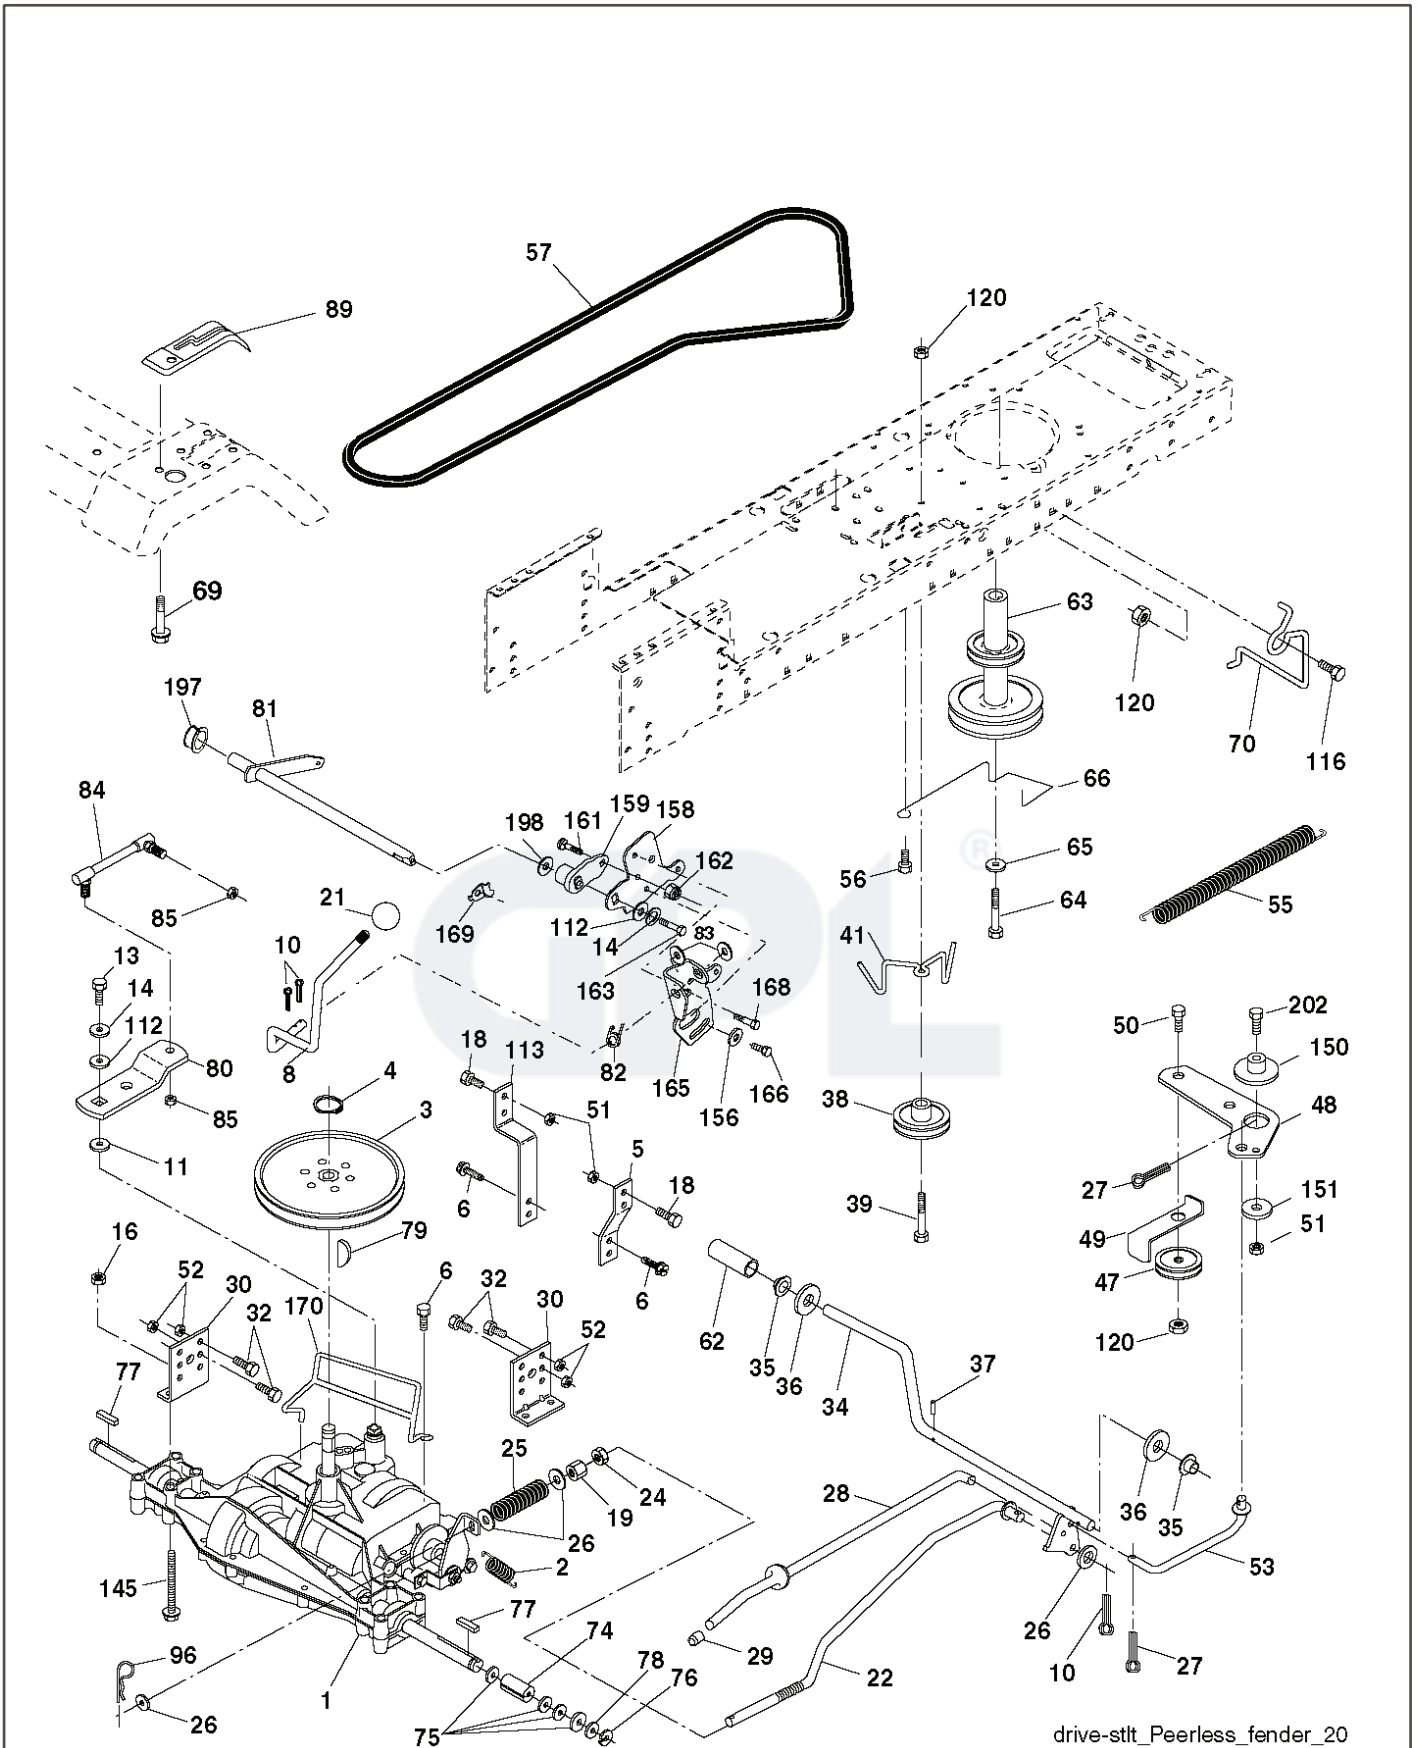

chassisElite sv_pro_6

REF.	PART NO.	DESCRIPTION	REMARK	QTY.	KIT
1	532174619	FRAME		1	
2	532176554	PLATE		1	
5	532155272	DAMPER		1	
9	532433353	DASH		1	
10	872140608	BOLT		1	
11	532174996	DASHBOARD		1	
13	532186952	PANEL DASH RH		1	
17	532186580	HOOD LT/PL		1	
18	532184921	BUMPER		1	
24	874780616	BOLT		1	
25	819131312	WASHER		1	
26	873800600	NUT		1	
28	532189748	CALANDRE		1	
30	532194589	FENDER		1	
31	532136619	ROD		1	
33	532182507	FOOT REST, LH		1	
34	532182508	FOOT REST, RH		1	
35	872110606	BOLT		1	
37	817490508	SCREW		1	
38	532175710	BRACKET		1	
39	532407807	BRACKET		1	
64	532154798	PANEL		1	
142	532175702	PLATE		1	
145	532409167	ROD		1	
159	532185635	HOLDER		1	
205	817490608	SCREW		1	
207	817670508	SCREW		1	
208	817670608	SCREW		1	
209	817000612	SCREW		1	
258	532189755	LENS GRILLE RH		1	
259	532189754	LENS GRILLE LH		1	
261	532189753	INSERT GRILLE		1	
263	532183833	SUPPORT DE PHARE DROIT		1	
264	532183832	SUPPORT DE PHARE GAUCHE		1	
278	532416358	SCREW		1	
--	532005479	PLUG		1	
--	532187801	PLUG		1	

REF.	PART NO.	DESCRIPTION	REMARK	QTY.	KIT
1	532196357	DECALC."DANGER DEFLECTEUR"		1	
2	532408810	DECAL		1	
3	532159737	DECAL		1	
4	532159736	DECAL		1	
5	532196841	DECAL		1	
6	532180432	DECAL		1	
7	532400389	LABEL		1	
8	532194302	DECALC.SHEMA MONTAGE		1	
9	532140837	DECAL		1	
10	532182166	DECAL		1	
11	532438382	DECAL		1	
13	532134999	DECAL		1	
14	532438380	DECAL		1	
15	532145005	DECAL		1	
17	532437833	DECAL		1	
18	532437966	DECAL		1	
--	532162598	DECAL		1	
--	532138311	DECAL		1	
--	532181090	PLATE		1	
--	532181091	PLATE		1	