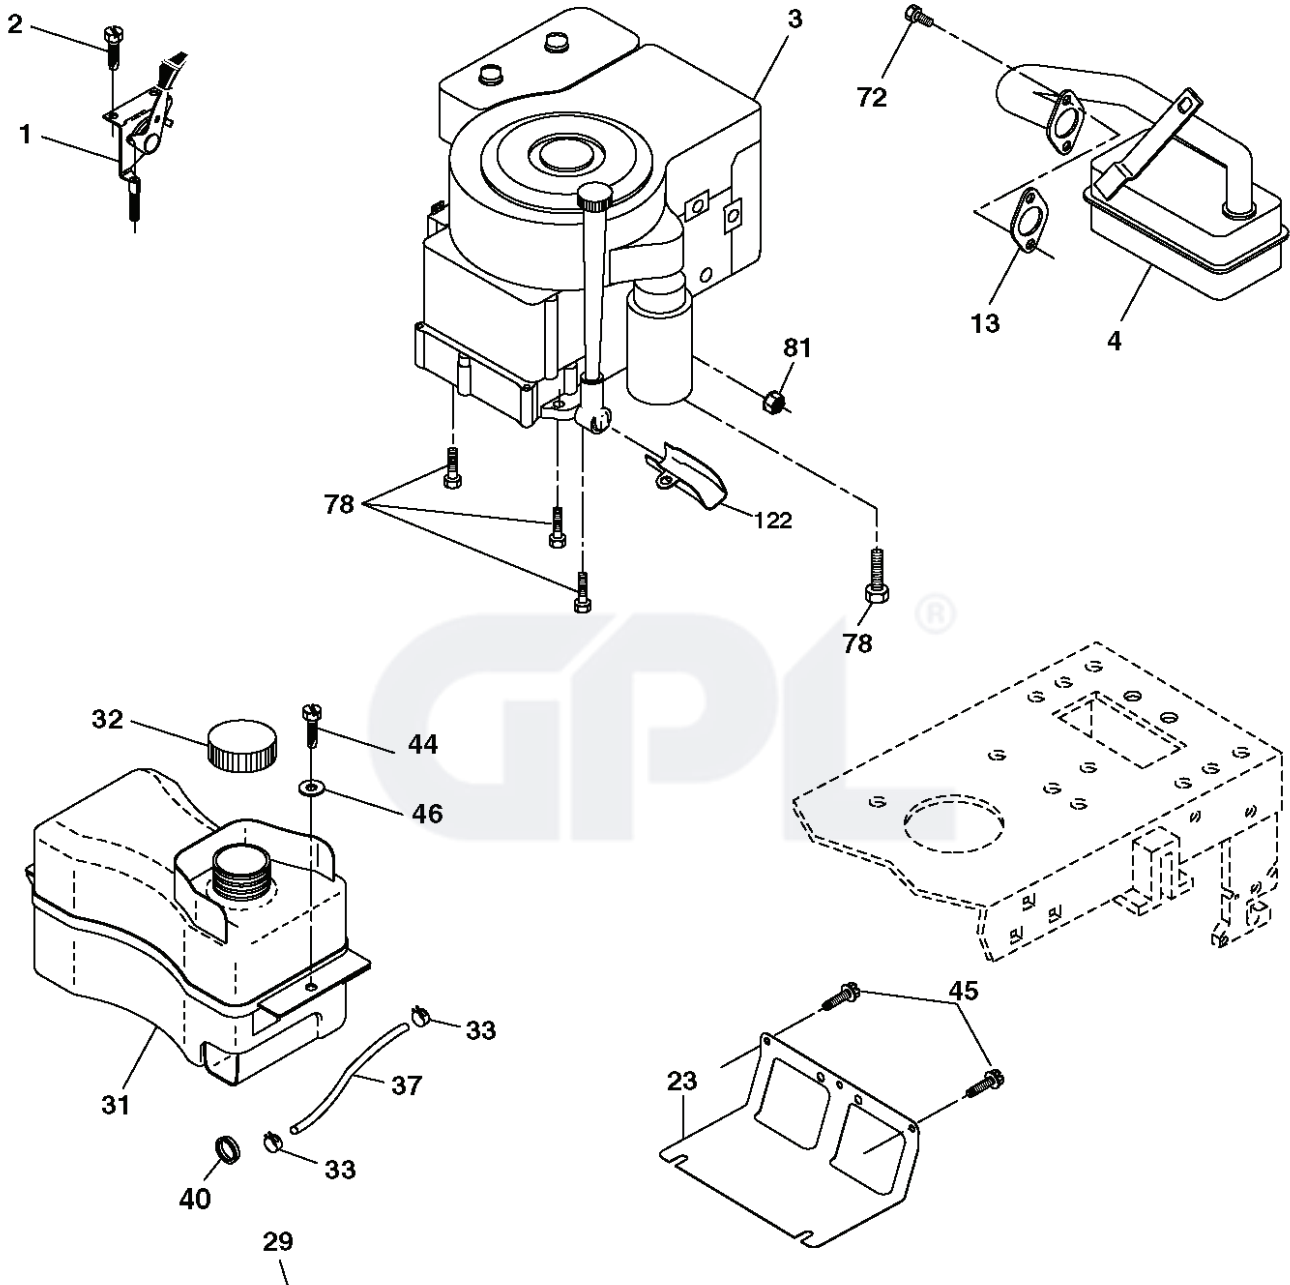

M13597, 96011029600, 2010-09

GPL[®]

SPARE PARTS LIST

L02

REF.	PART NO.	DESCRIPTION	REMARK	QTY.	KIT
1	532144924	BATTERY		1	
2	874760412	BOLT		1	
8	532176689	BATTERY BOX		1	
16	532176138	MICRO SWITCH		1	
21	532183759	HARNISS		1	
22	532004152	BULB		1	
24	532421297	CABLE		1	
25	532421299	CABLE		1	
26	532175158	FUSE		1	
27	873510400	NUT		1	
28	532421298	CABLE		1	
29	532192749	SWITCH.SEAT.DP W/RAMPS		1	
30	532193350	IGNITION MODULE		1	
33	532411933	KEY		1	
34	532110712	SWITCH		1	
40	532197428	CABLE ASSY		1	
41	871110408	BOLT		1	
42	532131563	COVER		1	
43	532192507	SOLENOID		1	
79	532175242	HOLDER		1	
90	532435395	TERMINAL COVER		1	
92	532196615	CABLE ASSY		1	
93	532192540	SCREW		1	
94	532191834	MODULE.REVERSE.ROS		1	