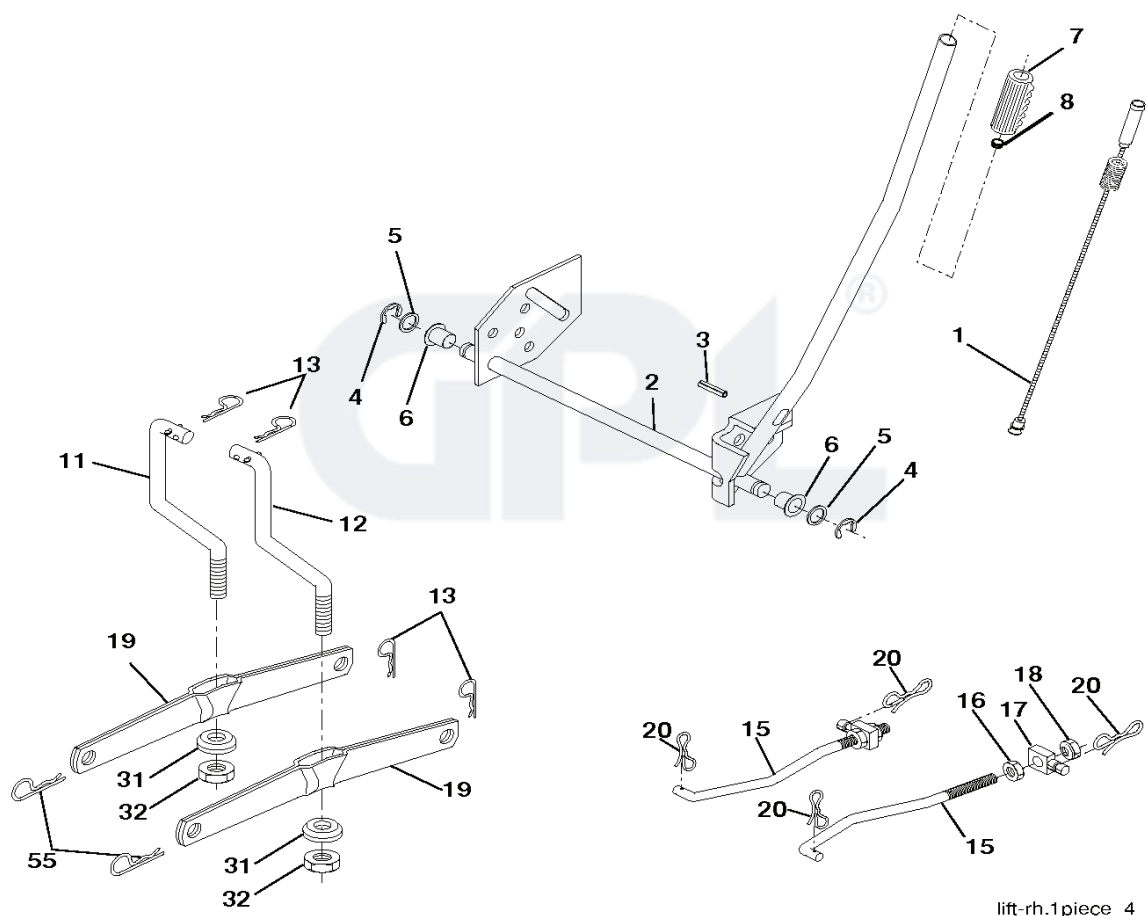

REF.	PART NO.	DESCRIPTION	REMARK	QTY.	KIT
1	532192556	DECK SHELL		1	
2	872140506	BOLT		1	
3	532138017	BRACKE		1	
4	532192568	SUPPORT CARTER ARRIERE		1	
5	532124670	RETAINER RING		1	
6	532178024	LEVER		1	
7	873800500	LOCK NUT		1	
8	532193003	SCREW		1	
11	532193957	RIDE ON BLADE		1	
13	532192872	SHAFT ASSY		1	
14	532187281	BEARING HOUSING		1	
15	532110485	BEARING		1	
18	872140505	BOLT		1	
19	532132827	SPEC. BOLT		1	
20	532400095	BAFFLE		1	
21	873680500	NUT		1	
23	532192557	HINGE		1	
24	532105304	HUB CAP		1	
25	532197026	TORSION SPRING		1	
26	532110452	NUT		1	
27	532401472	DEFLECTOR		1	
29	532131491	SHAFT		1	
30	532173984	SCREW		1	
31	532187690	WASHER		1	
32	532153532	PULLEY		1	
33	532400234	NUT		1	
36	532131494	PULLEY		1	
37	532193198	PULLEY		1	
40	873680600	NUT		1	
45	532124788	RETAINER RING		1	
55	532133840	LEVER		1	
56	532165723	SPACER		1	
67	532106932	KNOB		1	
68	532193214	BELT		1	
72	532193216	RESSORT RETOUR FREIN DE LAME		1	
89	819131311	WASHER		1	
101	532192573	COVER		1	
102	871081010	SCREW		1	
103	819061216	WASHER		1	
104	810071000	WASHER		1	
105	532160793	LATCH		1	
106	532125004	NUT		1	
107	532133502	SPACER		1	
108	532133503	LEVER		1	
122	532410189	ROD		1	
123	532410190	ROD		1	
144	532193414	BELT GUIDE		1	
148	532169022	SPRING		1	
149	532165898	SPRING		1	
150	819091210	WASHER		1	
152	532193235	CABLE		1	
158	817720408	SCREW		1	
185	532188234	CABLE		1	
186	817490644	SCREW		1	
187	532193412	BELT GUIDE		1	
188	532165891	BOLT		1	
189	532192559	SUPPORT BRAS DE FREIN		1	
190	532192560	ARM		1	
191	532192561	SPACER		1	
193	532193413	BELT GUIDE		1	
194	532194105	GARDE DE FREIN DE LAME		1	
195	819133210	WASHER		1	
214	532193782	BOLT		1	
241	532152927	SCREW		1	
242	532415598	HOSE COUPLING		1	
--	532192558	FREIN DE LAME CPT.		1	
--	532192870	SPINDLE		1	
--	532432025	CUTTING DECK		1	