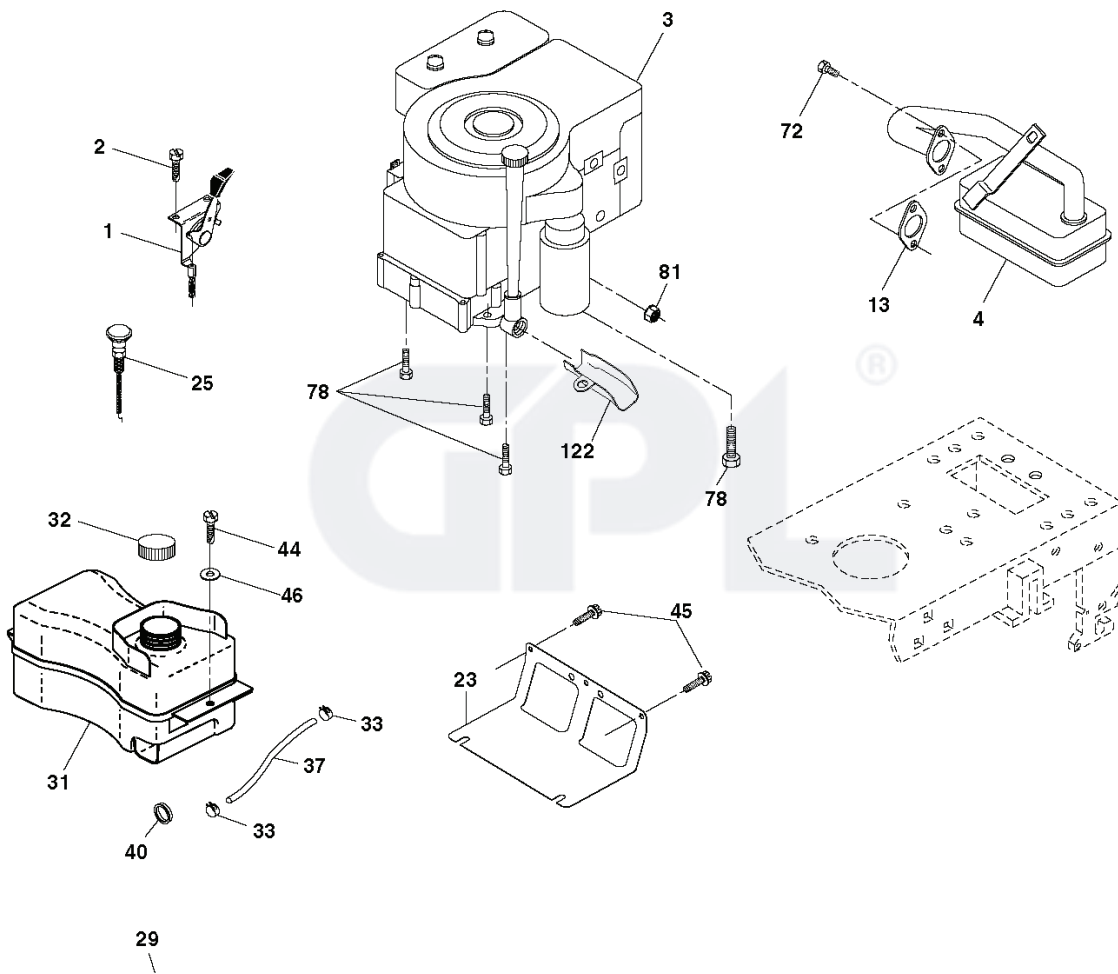

steering_pl.it_68_r2

REF.	PART NO.	DESCRIPTION	REMARK	QTY.	KIT
1	532424146	STEERING WHEEL		1	
2	532418168	AXLE		1	
3	532169840	SPINDLE		1	
4	532169839	SPINDLE		1	
5	532124931	WASHER		1	
6	532121748	WASHER		1	
7	819272016	WASHER		1	
8	812000029	RETAINER RING		1	
9	532124937	BEARING COL. STRG.		1	
10	532175121	ROD		1	
11	810040600	WASHER		1	
13	532136518	PIPE		1	
15	873900600	NUT		1	
17	532190753	ROD		1	
26	532126847	BUSHING		1	
28	819131416	WASHER		1	
29	817000612	SCREW		1	
30	876020412	SPLIT PIN		1	
32	532192757	TIGE D'ASSEMBLAGE		1	
34	810040500	WASHER		1	
36	532155099	BUSHING		1	
37	532152927	SCREW		1	
38	532424691	INSERT		1	
39	819113812	WASHER		1	
40	873540600	NUT		1	
41	532186737	ADAPTER		1	
42	532169633	SLEEVE		1	
43	532121749	WASHER		1	
44	532190752	SHAFT		1	
46	532121232	HUB CAP		1	
65	532414736	SPACER		1	
67	872110618	BOLT		1	
68	532169827	SHAFT		1	
71	532175146	STEERING GEAR		1	
82	532199978	SUPPORT ESSIEU AVANT		1	
88	532175118	BOLT		1	
91	532175553	SPRING		1	
95	532188967	WASHER		1	
97	532428982	BOLT		1	

chassis_elite sv_pro_5

REF.	PART NO.	DESCRIPTION	REMARK	QTY.	KIT
1	532174619	FRAME		1	
2	532176554	PLATE		1	
5	532155272	DAMPER		1	
9	532194822	DASH		1	
10	872140608	BOLT		1	
11	532174996	DASHBOARD		1	
13	532186952	PANEL DASH RH		1	
17	532186580	HOOD LT/PL		1	
18	532184921	BUMPER		1	
24	874780616	BOLT		1	
25	819131312	WASHER		1	
26	873800600	NUT		1	
28	532189748	CALANDRE		1	
30	532194198	FENDER		1	
31	532136619	ROD		1	
33	532179716	FOOTREST		1	
34	532179717	FOOTREST		1	
35	872110606	BOLT		1	
37	817490508	SCREW		1	
38	532175710	BRACKET		1	
39	532407807	BRACKET		1	
64	532154798	PANEL		1	
142	532175702	PLATE		1	
145	532409167	ROD		1	
205	817490608	SCREW		1	
207	817670508	SCREW		1	
208	817670608	SCREW		1	
209	817000612	SCREW		1	
258	532189755	LENS GRILLE RH		1	
259	532189754	LENS GRILLE LH		1	
261	532189753	INSERT GRILLE		1	
263	532183833	SUPPORT DE PHARE DROIT		1	
264	532183832	SUPPORT DE PHARE GAUCHE		1	
278	532416358	SCREW		1	
--	532005479	PLUG		1	