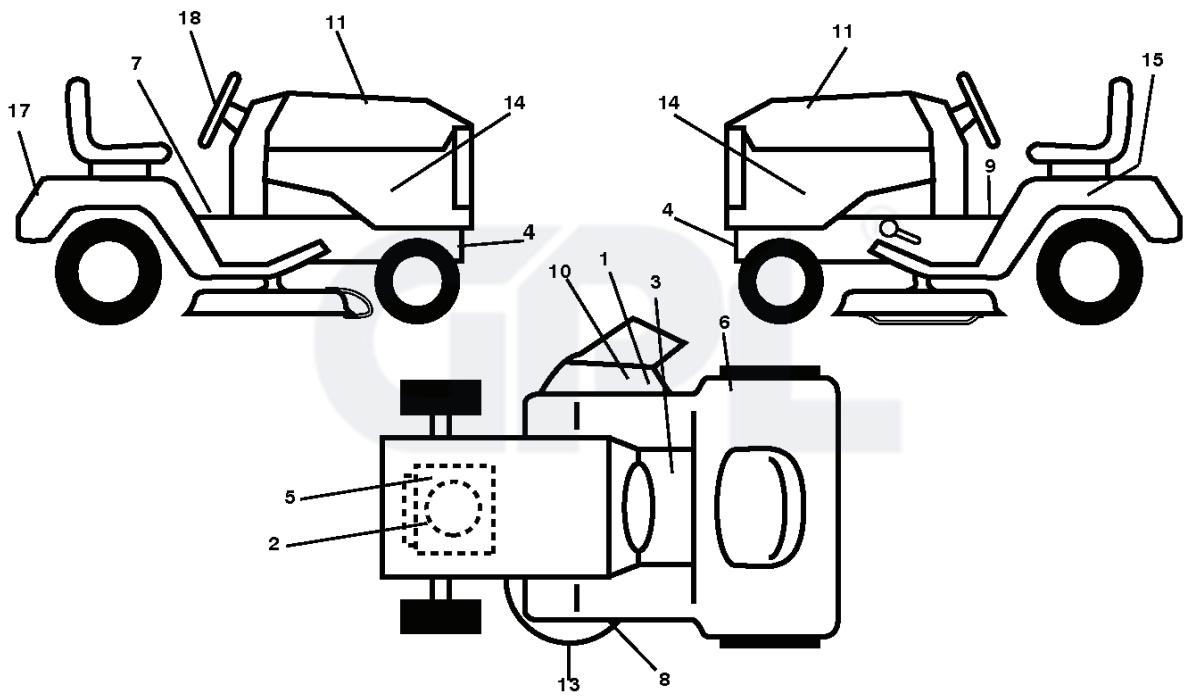

REF.	PART NO.	DESCRIPTION	REMARK	QTY.	KIT
1	532196357	DECALC."DANGER DEFLECTEUR"		1	
2	532432013	DECAL		1	
3	532159737	DECAL		1	
4	532159736	DECAL		1	
5	532196841	DECAL		1	
6	532180432	DECAL		1	
7	532400389	LABEL		1	
8	532194302	DECALC.SHEMA MONTAGE		1	
9	532140837	DECAL		1	
10	532182166	DECAL		1	
11	532431171	DECAL		1	
13	532134999	DECAL		1	
14	532433570	DECAL		1	
15	532145005	DECAL		1	
17	532408260	LABEL		1	
18	532424236	DECAL		1	
--	532162598	DECAL		1	
--	532138311	DECAL		1	
--	532181090	PLATE		1	
--	532181091	PLATE		1	
--				1