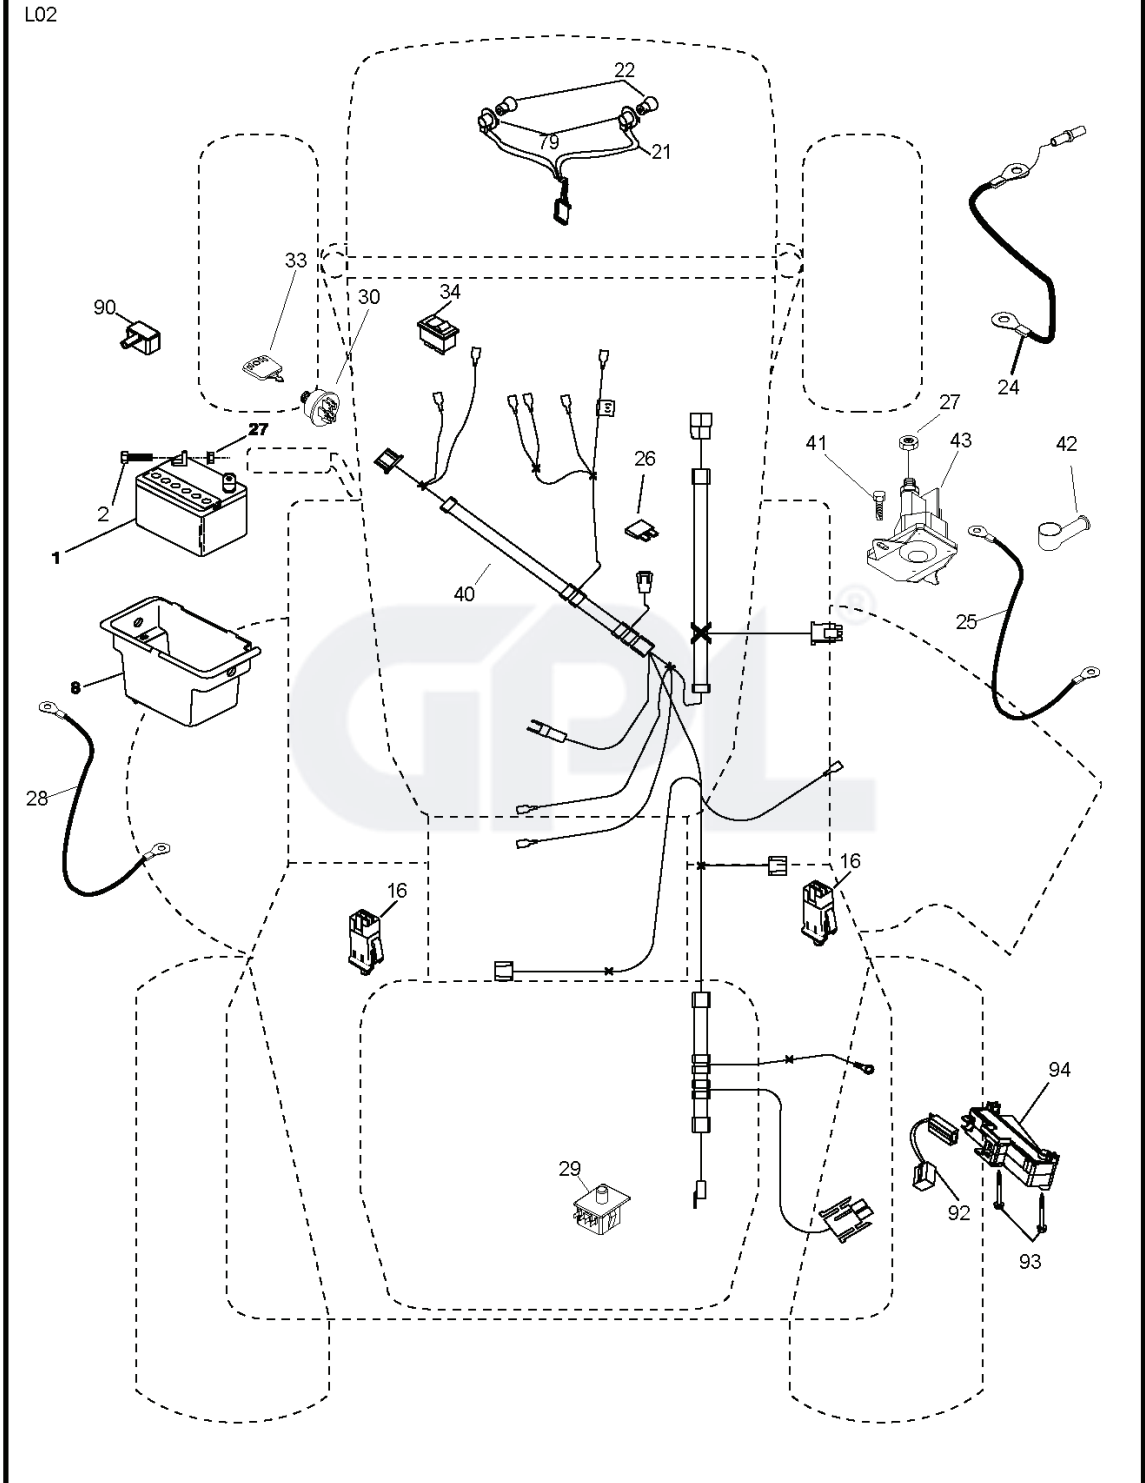

L02

REF.	PART NO.	DESCRIPTION	REMARK	QTY.	KIT
1	532163465	BATTERY		1	
2	874760412	BOLT		1	
8	532176689	BATTERY BOX		1	
16	532176138	MICRO SWITCH		1	
21	532183759	HARNESS		1	
22	532004152	BULB		1	
24	532421297	CABLE		1	
25	532421299	CABLE		1	
26	532175158	FUSE		1	
27	873510400	NUT		1	
28	532421298	CABLE		1	
29	532192749	SWITCH.SEAT.DP W/RAMPS		1	
30	532193350	IGNITION MODULE		1	
33	532411935	KEY		1	
34	532110712	SWITCH		1	
40	532197428	CABLE ASSY		1	
41	871110408	BOLT		1	
42	532131563	COVER		1	
43	532192507	SOLENOID		1	
79	532175242	HOLDER		1	
90	532180449	COVER		1	
92	532196615	CABLE ASSY		1	
93	532192540	SCREW		1	
94	532191834	MODULE.REVERSE.ROS		1	
	PART NO.		REMARK		KIT