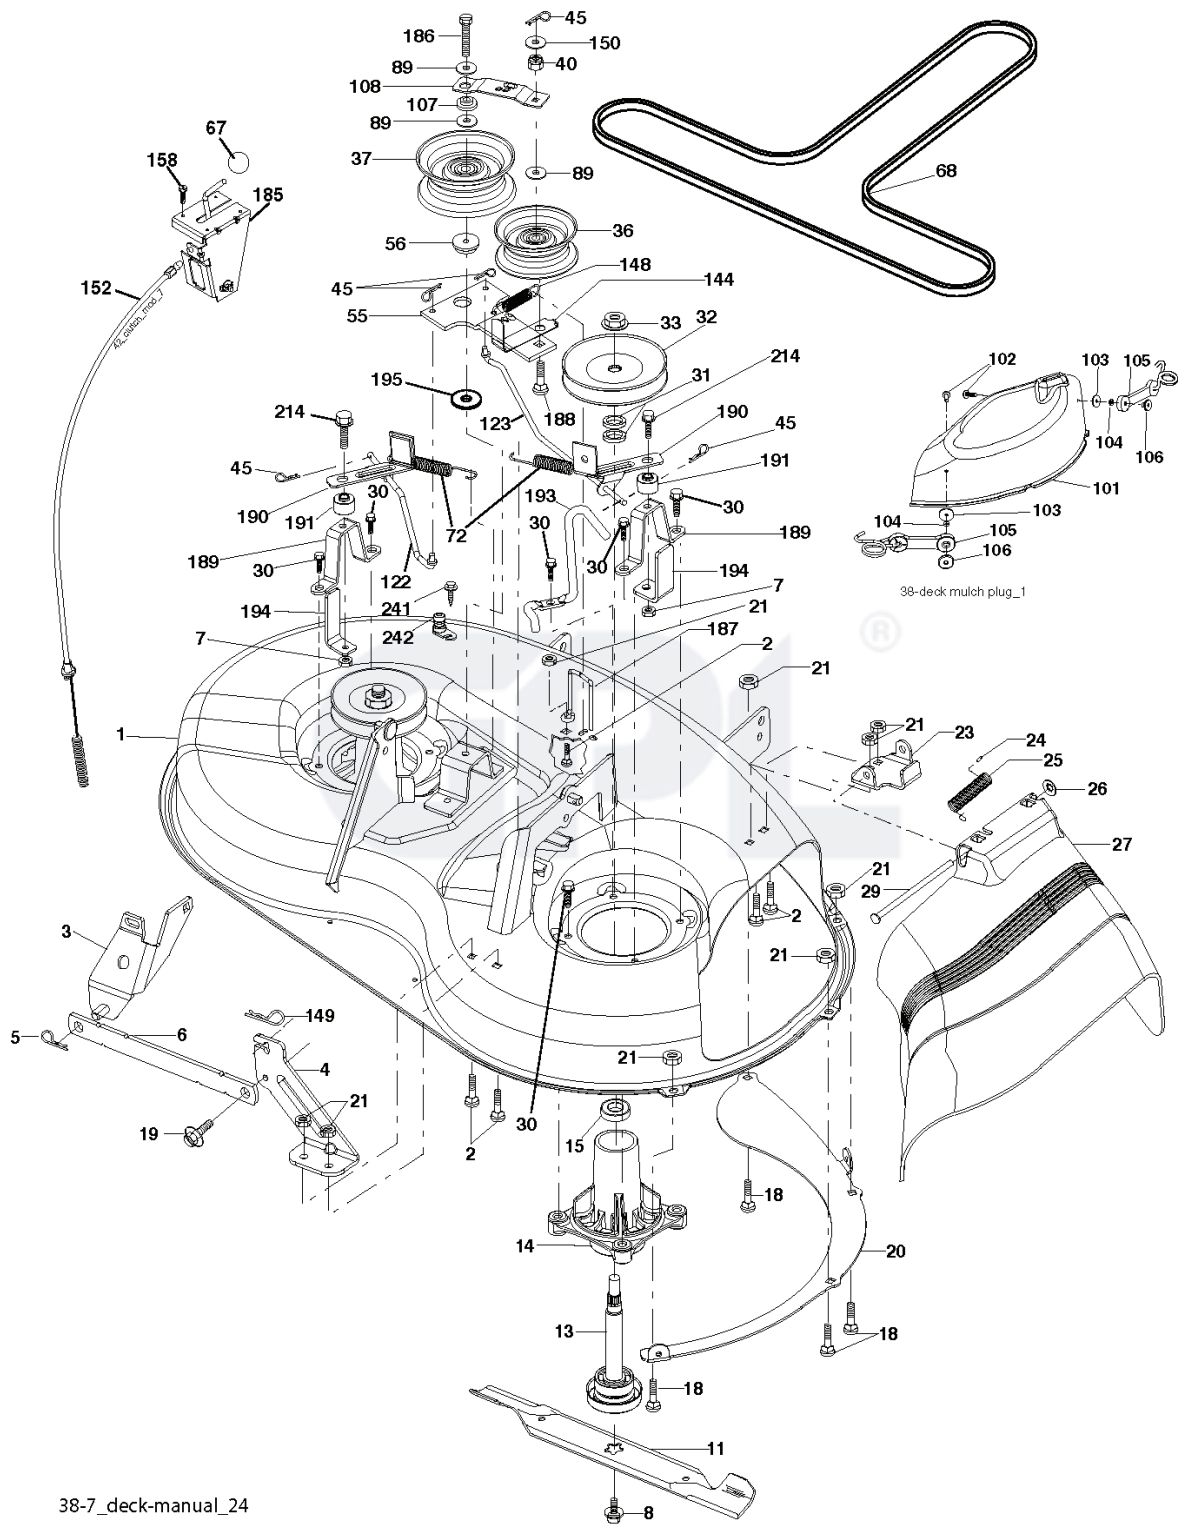

M13597, 96011023804, 2010-03

SPARE PARTS LIST

REF.	PART NO.	DESCRIPTION	REMARK	QTY.	KIT
1	532192556	DECK SHELL		1	
2	872140506	BOLT		1	
3	532138017	BRACKE		1	
4	532192568	SUPPORT CARTER ARRIERE		1	
5	532124670	RETAINER RING		1	
6	532178024	LEVER		1	
7	873800500	LOCK NUT		1	
8	532193003	SCREW		1	
11	532193957	RIDE ON BLADE		1	
13	532192872	SHAFT ASSY		1	
14	532187281	BEARING HOUSING		1	
15	532110485	BEARING		1	
18	872140505	BOLT		1	
19	532132827	SPEC. BOLT		1	
20	532400095	BAFFLE		1	
21	873680500	NUT		1	
23	532192557	HINGE		1	
24	532105304	HUB CAP		1	
25	532197026	TORSION SPRING		1	
26	532110452	NUT		1	
27	532401472	DEFLECTOR		1	
29	532131491	SHAFT		1	
30	532173984	SCREW		1	
31	532187690	WASHER		1	
32	532153532	PULLEY		1	
33	532400234	NUT		1	
36	532131494	PULLEY		1	
37	532193198	PULLEY		1	
40	873680600	NUT		1	
45	532124788	RETAINER RING		1	
55	532133840	LEVER		1	
56	532165723	SPACER		1	
67	532106932	KNOB		1	
68	532193214	BELT		1	
72	532193216	RESSORT RETOUR FREIN DE LAME		1	
89	819131311	WASHER		1	
101	532192573	COVER		1	
102	871081010	SCREW		1	
103	819061216	WASHER		1	
104	810071000	WASHER		1	
105	532160793	LATCH		1	
106	532125004	NUT		1	
107	532133502	SPACER		1	
108	532133503	LEVER		1	
122	532410189	ROD		1	
123	532410190	ROD		1	
144	532193414	BELT GUIDE		1	
148	532169022	SPRING		1	
149	532165898	SPRING		1	
150	819091210	WASHER		1	
152	532193235	CABLE		1	
158	817720408	SCREW		1	
185	532188234	CABLE		1	
186	817490644	SCREW		1	
187	532193412	BELT GUIDE		1	
188	532165891	BOLT		1	
189	532192559	SUPPORT BRAS DE FREIN		1	
190	532192560	ARM		1	
191	532192561	SPACER		1	
193	532193413	BELT GUIDE		1	
194	532194105	GARDE DE FREIN DE LAME		1	
195	819133210	WASHER		1	
214	532193782	BOLT		1	
241	532152927	SCREW		1	
242	532415598	HOSE COUPLING		1	
--	532192558	FREIN DE LAME CPT.		1	
--	532192870	SPINDLE		1	
--	532432025	CUTTING DECK		1	