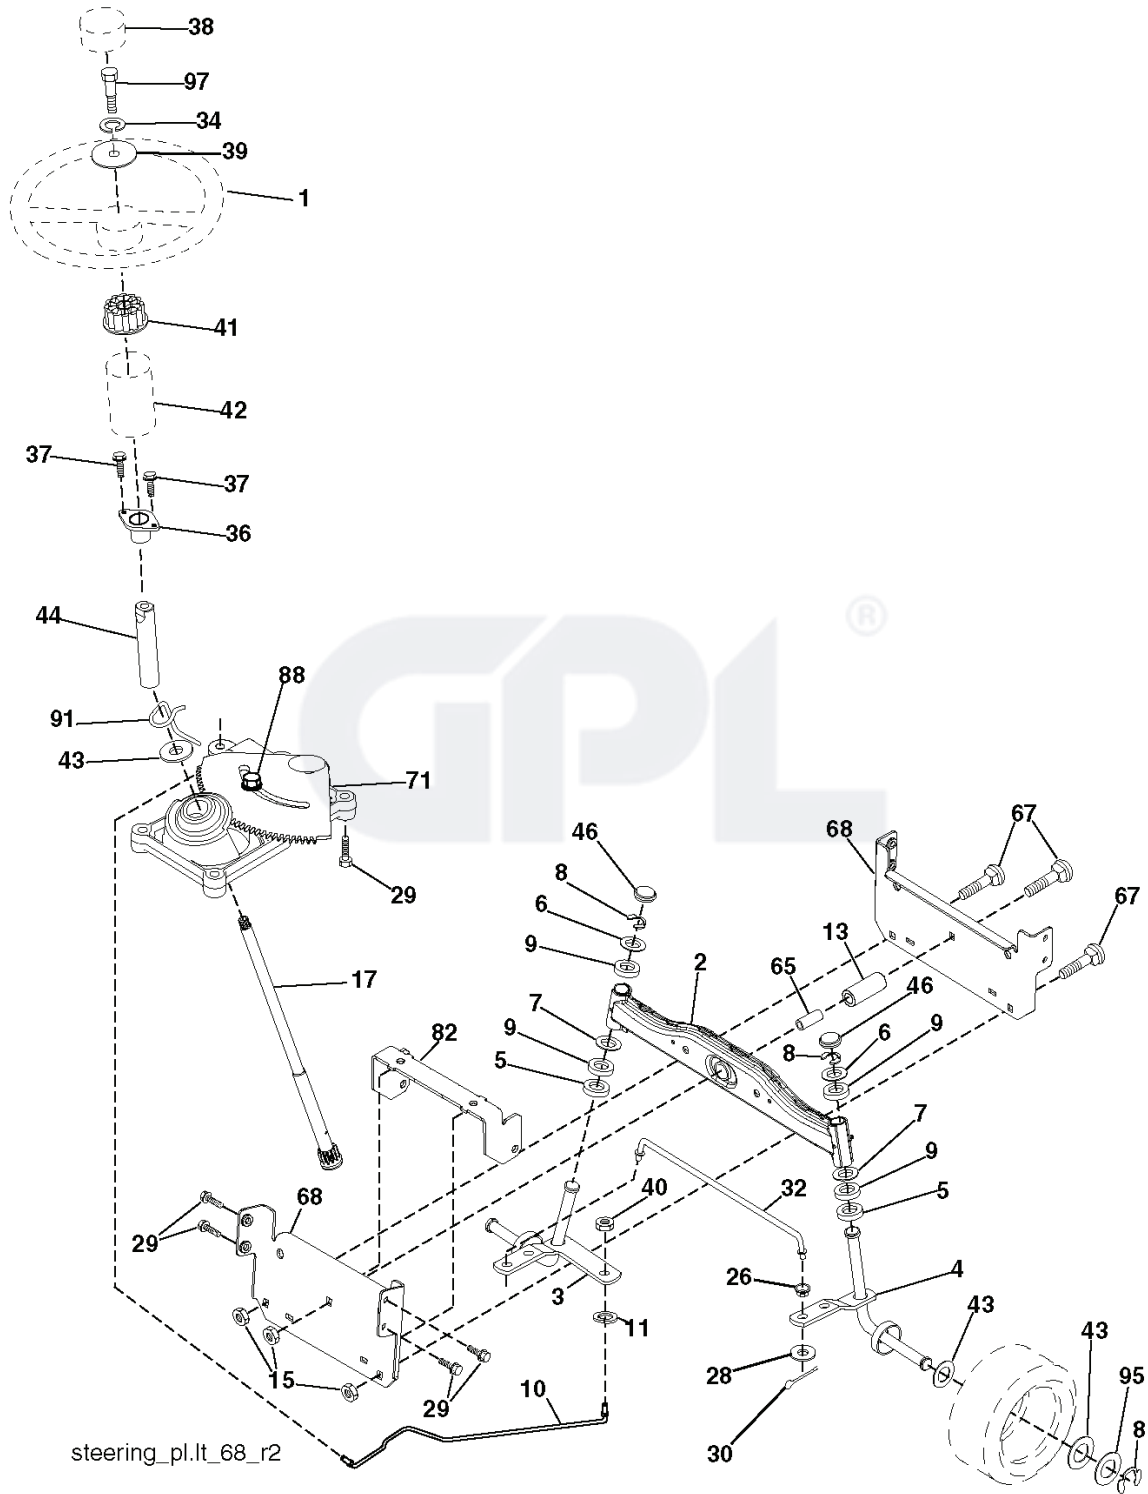

steering_pl.it_68_r2

REF.	PART NO.	DESCRIPTION	REMARK	QTY.	KIT
1	532424146	STEERING WHEEL		1	
2	532418168	AXLE		1	
3	532169840	SPINDLE		1	
4	532169839	SPINDLE		1	
5	532124931	WASHER		1	
6	532121748	WASHER		1	
7	819272016	WASHER		1	
8	812000029	RETAINER RING		1	
9	532124937	BEARING COL. STRG.		1	
10	532175121	ROD		1	
11	810040600	WASHER		1	
13	532136518	PIPE		1	
15	873900600	NUT		1	
17	532190753	ROD		1	
26	532126847	BUSHING		1	
28	819131416	WASHER		1	
29	817000612	SCREW		1	
30	876020412	SPLIT PIN		1	
32	532192757	TIGE D'ASSEMBLAGE		1	
34	810040500	WASHER		1	
36	532155099	BUSHING		1	
37	532152927	SCREW		1	
38	532424691	INSERT		1	
39	819113812	WASHER		1	
40	873540600	NUT		1	
41	532186737	ADAPTER		1	
42	532169633	SLEEVE		1	
43	532121749	WASHER		1	
44	532190752	SHAFT		1	
46	532121232	HUB CAP		1	
65	532414736	SPACER		1	
67	872110618	BOLT		1	
68	532169827	SHAFT		1	
71	532175146	STEERING GEAR		1	
82	532199978	SUPPORT ESSIEU AVANT		1	
88	532175118	BOLT		1	
91	532175553	SPRING		1	
95	532188967	WASHER		1	
97	532428982	BOLT		1