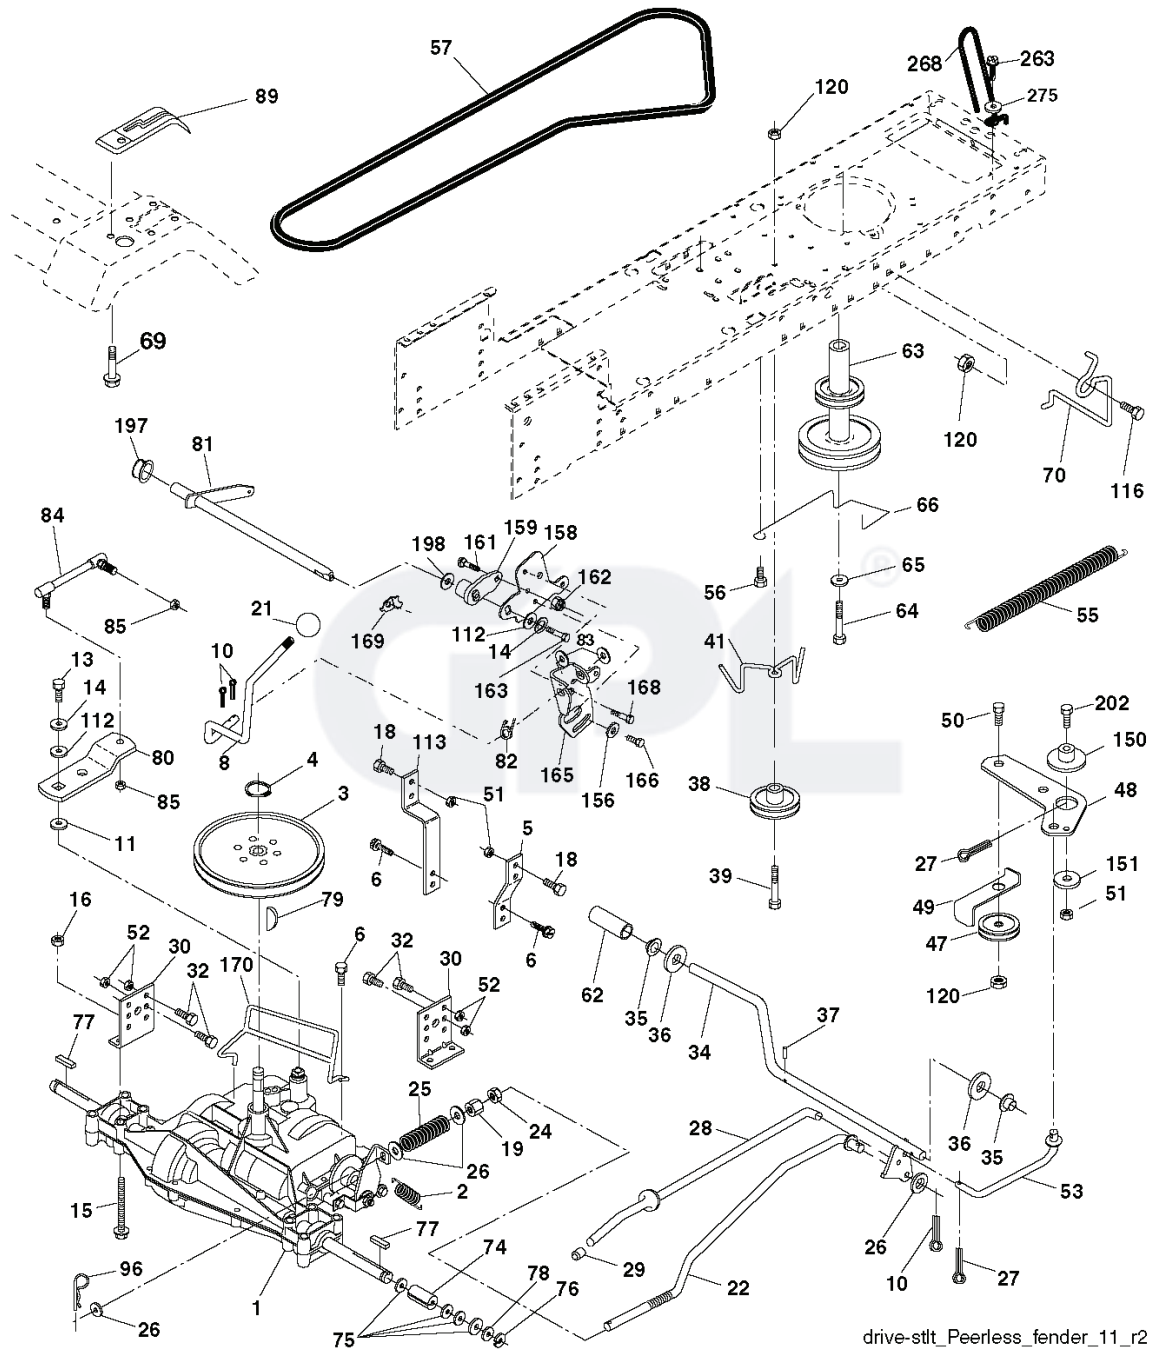

chassis_elite sv_pro_5

REF.	PART NO.	DESCRIPTION	REMARK	QTY.	KIT
1	532174619	FRAME		1	
2	532176554	PLATE		1	
5	532155272	DAMPER		1	
9	532194822	DASH		1	
10	872140608	BOLT		1	
11	532174996	DASHBOARD		1	
13	532186952	PANEL DASH RH		1	
17	532186580	HOOD LT/PL		1	
18	532184921	BUMPER		1	
24	874780616	BOLT		1	
25	819131312	WASHER		1	
26	873800600	NUT		1	
28	532189748	CALANDRE		1	
30	532194198	FENDER		1	
31	532136619	ROD		1	
33	532179716	FOOTREST		1	
34	532179717	FOOTREST		1	
35	872110606	BOLT		1	
37	817490508	SCREW		1	
38	532175710	BRACKET		1	
39	532407807	BRACKET		1	
64	532154798	PANEL		1	
142	532175702	PLATE		1	
145	532409167	ROD		1	
205	817490608	SCREW		1	
207	817670508	SCREW		1	
208	817670608	SCREW		1	
209	817000612	SCREW		1	
258	532189755	LENS GRILLE RH		1	
259	532189754	LENS GRILLE LH		1	
261	532189753	INSERT GRILLE		1	
263	532183833	SUPPORT DE PHARE DROIT		1	
264	532183832	SUPPORT DE PHARE GAUCHE		1	
278	532416358	SCREW		1	
--	532005479	PLUG		1	

REF.	PART NO.	DESCRIPTION	REMARK	QTY.	KIT
1	532196357	DECALC."DANGER DEFLECTEUR"		1	
2	532432013	DECAL		1	
3	532159737	DECAL		1	
4	532159736	DECAL		1	
5	532196841	DECAL		1	
6	532180432	DECAL		1	
7	532400389	LABEL		1	
8	532194302	DECALC.SHEMA MONTAGE		1	
9	532140837	DECAL		1	
10	532182166	DECAL		1	
11	532431171	DECAL		1	
13	532134999	DECAL		1	
14	532433570	DECAL		1	
15	532145005	DECAL		1	
17	532408260	LABEL		1	
18	532424236	DECAL		1	
--	532162598	DECAL		1	
--	532138311	DECAL		1	
--	532181090	PLATE		1	
--	532181091	PLATE		1	
--				1	