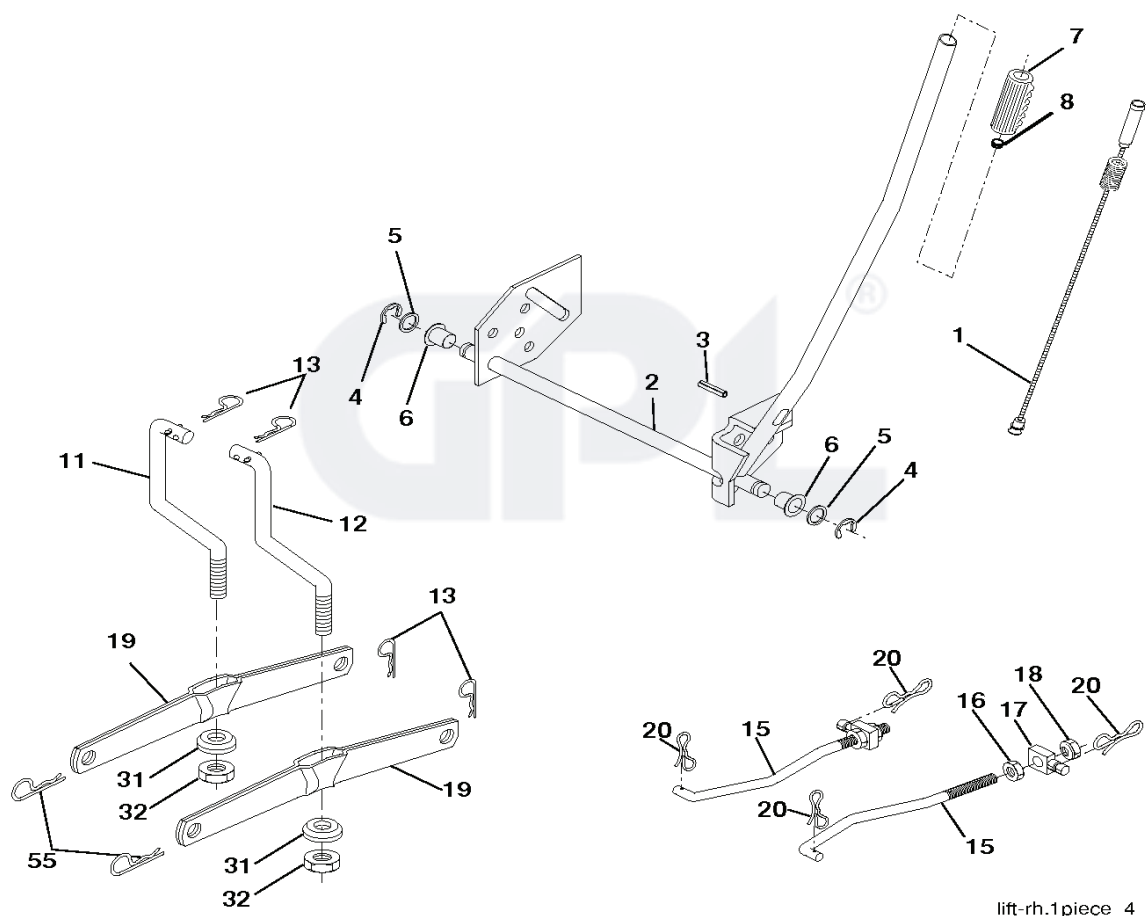

M13597, 96011023804, 2010-03

SPARE PARTS LIST

REF.	PART NO.	DESCRIPTION	REMARK	QTY.	KIT
1	532192556	DECK SHELL		1	
2	872140506	BOLT		1	
3	532138017	BRACKE		1	
4	532192568	SUPPORT CARTER ARRIERE		1	
5	532124670	RETAINER RING		1	
6	532178024	LEVER		1	
7	873800500	LOCK NUT		1	
8	532193003	SCREW		1	
11	532193957	RIDE ON BLADE		1	
13	532192872	SHAFT ASSY		1	
14	532187281	BEARING HOUSING		1	
15	532110485	BEARING		1	
18	872140505	BOLT		1	
19	532132827	SPEC. BOLT		1	
20	532400095	BAFFLE		1	
21	873680500	NUT		1	
23	532192557	HINGE		1	
24	532105304	HUB CAP		1	
25	532197026	TORSION SPRING		1	
26	532110452	NUT		1	
27	532401472	DEFLECTOR		1	
29	532131491	SHAFT		1	
30	532173984	SCREW		1	
31	532187690	WASHER		1	
32	532153532	PULLEY		1	
33	532400234	NUT		1	
36	532131494	PULLEY		1	
37	532193198	PULLEY		1	
40	873680600	NUT		1	
45	532124788	RETAINER RING		1	
55	532133840	LEVER		1	
56	532165723	SPACER		1	
67	532106932	KNOB		1	
68	532193214	BELT		1	
72	532193216	RESSORT RETOUR FREIN DE LAME		1	
89	819131311	WASHER		1	
101	532192573	COVER		1	
102	871081010	SCREW		1	
103	819061216	WASHER		1	
104	810071000	WASHER		1	
105	532160793	LATCH		1	
106	532125004	NUT		1	
107	532133502	SPACER		1	
108	532133503	LEVER		1	
122	532410189	ROD		1	
123	532410190	ROD		1	
144	532193414	BELT GUIDE		1	
148	532169022	SPRING		1	
149	532165898	SPRING		1	
150	819091210	WASHER		1	
152	532193235	CABLE		1	
158	817720408	SCREW		1	
185	532188234	CABLE		1	
186	817490644	SCREW		1	
187	532193412	BELT GUIDE		1	
188	532165891	BOLT		1	
189	532192559	SUPPORT BRAS DE FREIN		1	
190	532192560	ARM		1	
191	532192561	SPACER		1	
193	532193413	BELT GUIDE		1	
194	532194105	GARDE DE FREIN DE LAME		1	
195	819133210	WASHER		1	
214	532193782	BOLT		1	
241	532152927	SCREW		1	
242	532415598	HOSE COUPLING		1	
--	532192558	FREIN DE LAME CPT.		1	
--	532192870	SPINDLE		1	
--	532432025	CUTTING DECK		1	