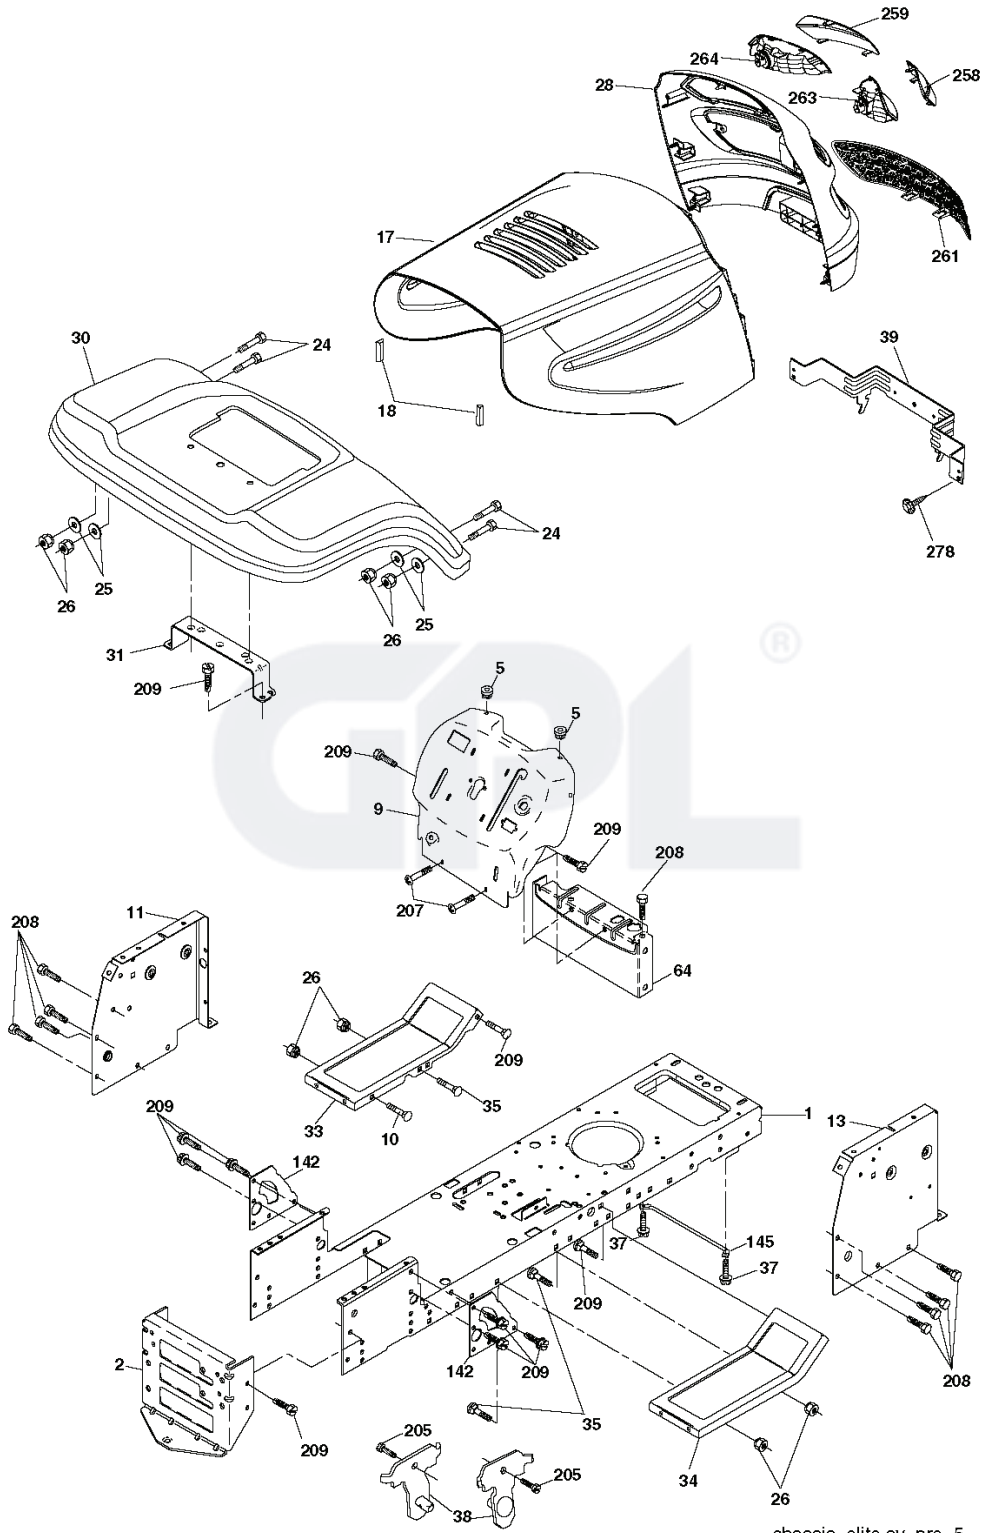

steering_pl.it_68_r2

REF.	PART NO.	DESCRIPTION	REMARK	QTY.	KIT
1	532424146	STEERING WHEEL		1	
2	532418168	AXLE		1	
3	532169840	SPINDLE		1	
4	532169839	SPINDLE		1	
5	532124931	WASHER		1	
6	532121748	WASHER		1	
7	819272016	WASHER		1	
8	812000029	RETAINER RING		1	
9	532124937	BEARING COL. STRG.		1	
10	532175121	ROD		1	
11	810040600	WASHER		1	
13	532136518	PIPE		1	
15	873900600	NUT		1	
17	532190753	ROD		1	
26	532126847	BUSHING		1	
28	819131416	WASHER		1	
29	817000612	SCREW		1	
30	876020412	SPLIT PIN		1	
32	532192757	TIGE D'ASSEMBLAGE		1	
34	810040500	WASHER		1	
36	532155099	BUSHING		1	
37	532152927	SCREW		1	
38	532424691	INSERT		1	
39	819113812	WASHER		1	
40	873540600	NUT		1	
41	532186737	ADAPTER		1	
42	532169633	SLEEVE		1	
43	532121749	WASHER		1	
44	532190752	SHAFT		1	
46	532121232	HUB CAP		1	
65	532414736	SPACER		1	
67	872110618	BOLT		1	
68	532169827	SHAFT		1	
71	532175146	STEERING GEAR		1	
82	532199978	SUPPORT ESSIEU AVANT		1	
88	532175118	BOLT		1	
91	532175553	SPRING		1	
95	532188967	WASHER		1	
97	532428982	BOLT		1	

chassis_elite sv_pro_5

REF.	PART NO.	DESCRIPTION	REMARK	QTY.	KIT
1	532174619	FRAME		1	
2	532176554	PLATE		1	
5	532155272	DAMPER		1	
9	532194822	DASH		1	
10	872140608	BOLT		1	
11	532174996	DASHBOARD		1	
13	532186952	PANEL DASH RH		1	
17	532186580	HOOD LT/PL		1	
18	532184921	BUMPER		1	
24	874780616	BOLT		1	
25	819131312	WASHER		1	
26	873800600	NUT		1	
28	532189748	CALANDRE		1	
30	532194198	FENDER		1	
31	532136619	ROD		1	
33	532179716	FOOTREST		1	
34	532179717	FOOTREST		1	
35	872110606	BOLT		1	
37	817490508	SCREW		1	
38	532175710	BRACKET		1	
39	532407807	BRACKET		1	
64	532154798	PANEL		1	
142	532175702	PLATE		1	
145	532409167	ROD		1	
205	817490608	SCREW		1	
207	817670508	SCREW		1	
208	817670608	SCREW		1	
209	817000612	SCREW		1	
258	532189755	LENS GRILLE RH		1	
259	532189754	LENS GRILLE LH		1	
261	532189753	INSERT GRILLE		1	
263	532183833	SUPPORT DE PHARE DROIT		1	
264	532183832	SUPPORT DE PHARE GAUCHE		1	
278	532416358	SCREW		1	
--	532005479	PLUG		1	