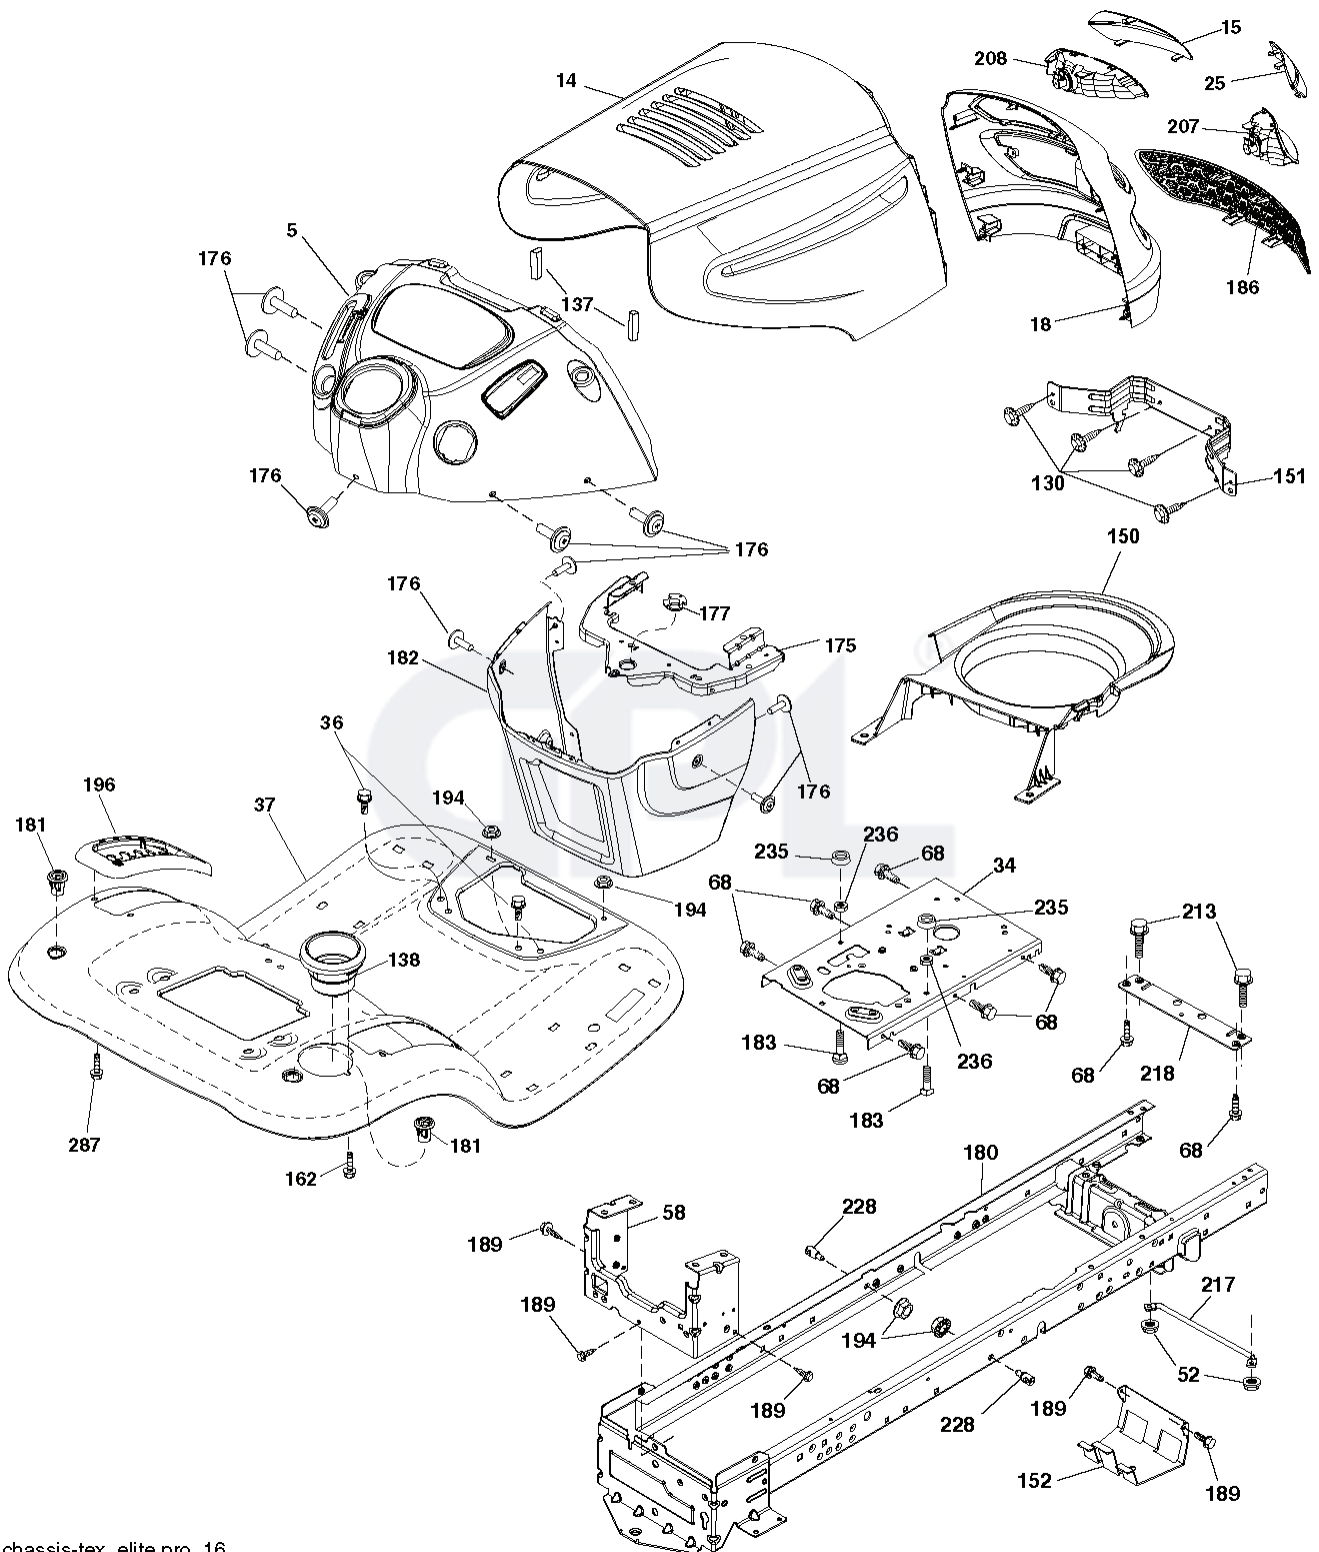

chassis-tex_elite pro_16

REF.	PART NO.	DESCRIPTION	REMARK	QTY.	KIT
5	532411764	DASH		1	
14	532186580	HOOD LT/PL		1	
15	532189754	LENS GRILLE LH		1	
18	532189748	CALANDRE		1	
25	532189755	LENS GRILLE RH		1	
34	532196125	PLATE		1	
36	817060512	SCREW		1	
37	532420986	FENDER		1	
52	873680500	NUT		1	
58	532412280	PLATE		1	
68	817490508	SCREW		1	
130	532416358	SCREW		1	
137	532184921	BUMPER		1	
138	532409730	CONSOLE		1	
150	532184461	AIR DUCT		1	
151	532407807	BRACKET		1	
152	532199535	SHIELD		1	
162	532142432	SCREW		1	
175	532193243	PLATE		1	
176	532400776	SCREW		1	
177	532195228	BUSHING		1	
180	532414685	CHASSIS		1	
181	532404796	BUSHING		1	
182	532193057	PANEL		1	
183	874520520	BOLT		1	
186	532189753	INSERT GRILLE		1	
189	817000512	SCREW		1	
194	873900500	NUT		1	
196	532414581	CONSOLE		1	
207	532183833	SUPPORT DE PHARE DROIT		1	
208	532183832	SUPPORT DE PHARE GAUCHE		1	
213	874760512	BOLT		1	
217	532409167	ROD		1	
218	532196395	PLATE		1	
228	532195161	STUD		1	
235	532406129	SPACER		1	
236	873930500	NUT		1	
287	817600406	SCREW		1