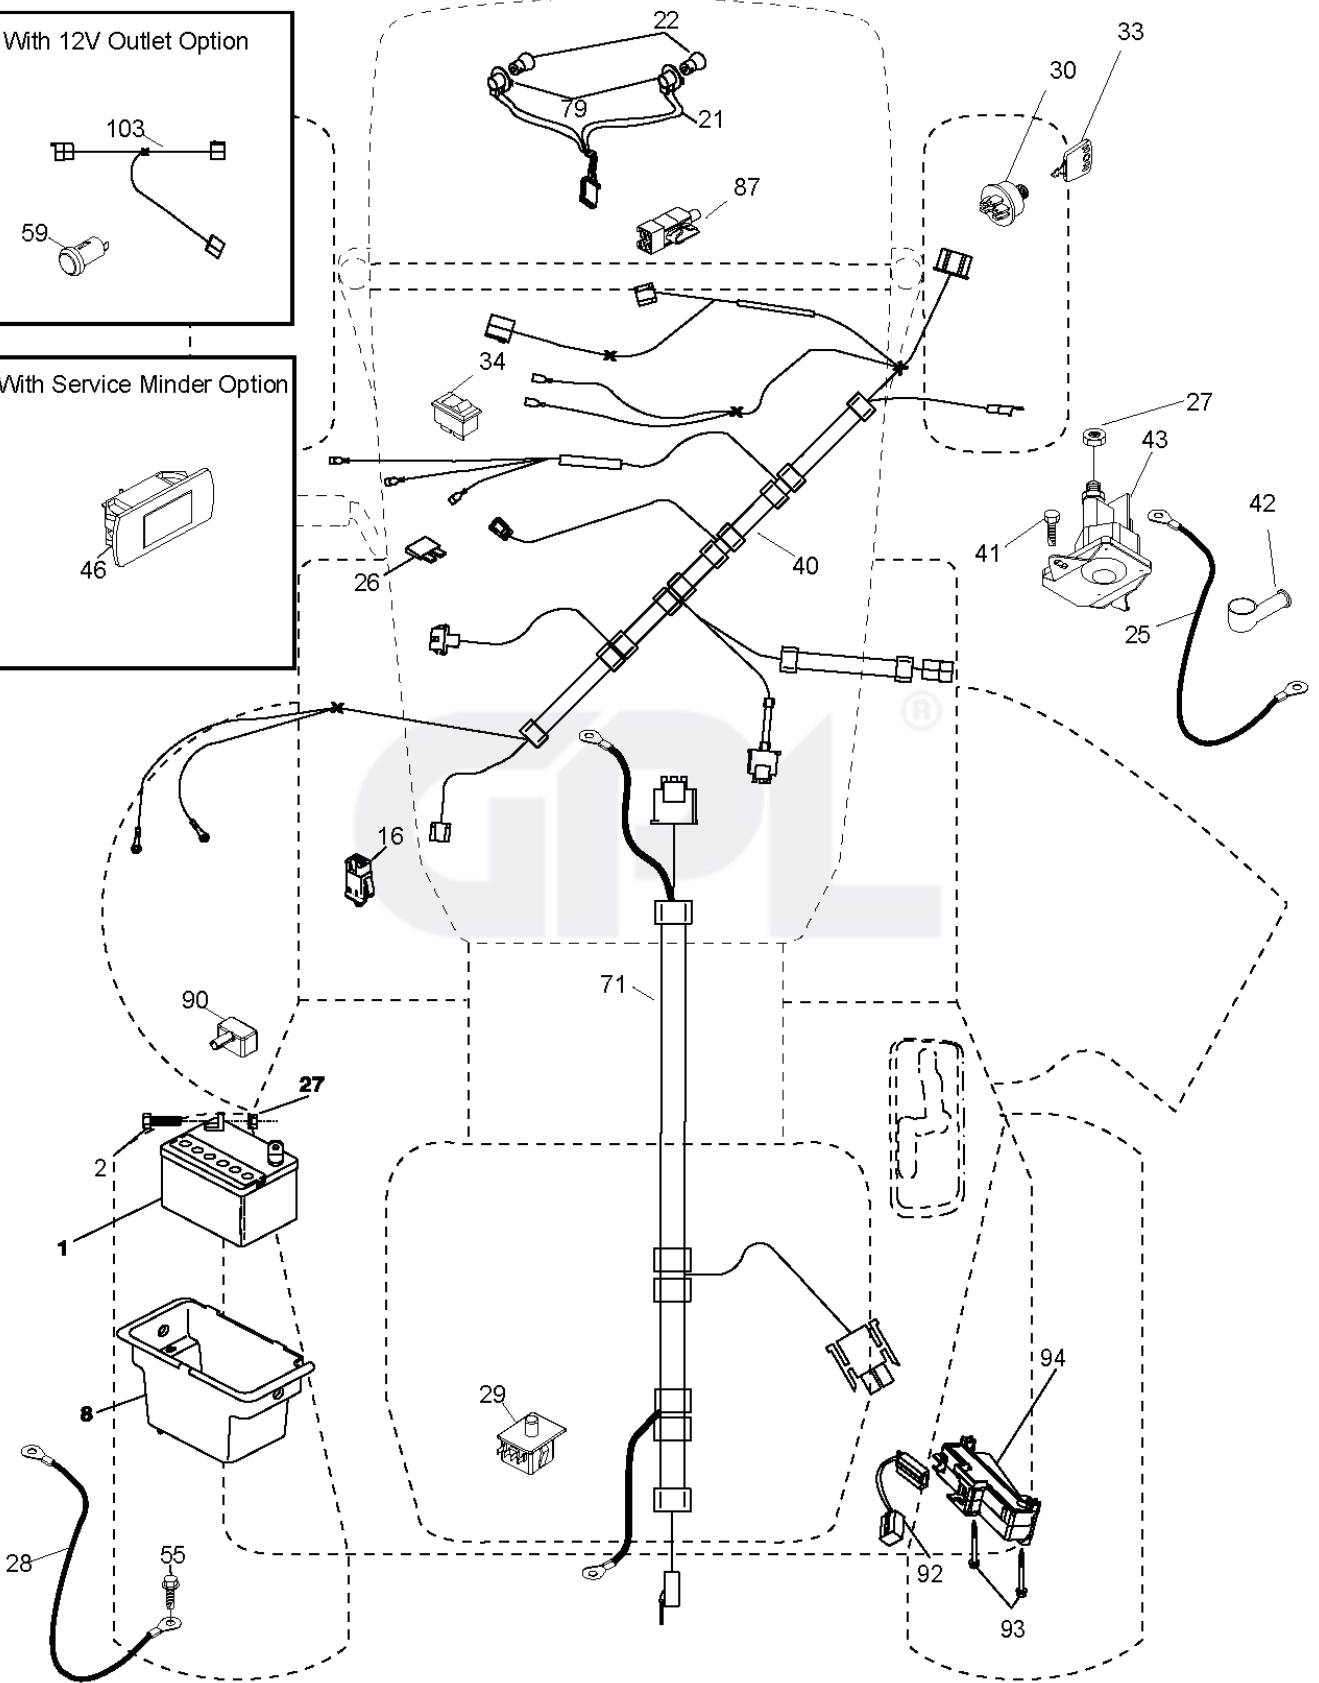

T02K

REF.	PART NO.	DESCRIPTION	REMARK	QTY.	KIT
1	532144924	BATTERY		1	
2	874760412	BOLT		1	
8	532193228	BOX		1	
16	532176138	MICRO SWITCH		1	
21	532183759	HARNESS		1	
22	532004152	BULB		1	
25	532412894	CABLE.STARTER.GGA.BL/R*SUBS/2*		1	
26	532175158	FUSE		1	
27	873510400	NUT		1	
28	532198885	CABLE		1	
29	532192749	SWITCH.SEAT.DP W/RAMPS		1	
30	532193350	IGNITION MODULE		1	
33	532411933	KEY		1	
34	532110712	SWITCH		1	
40	532401098	CABLE		1	
41	817720408	SCREW		1	
42	532131563	COVER		1	
43	532192507	SOLENOID		1	
55	817060512	SCREW		1	
71	532400449	CABLE		1	
79	532175242	HOLDER		1	
87	532197802	SWITCH		1	
90	532435395	TERMINAL COVER		1	
92	532196615	CABLE ASSY		1	
93	532192540	SCREW		1	
94	532191834	MODULE.REVERSE.ROS		1