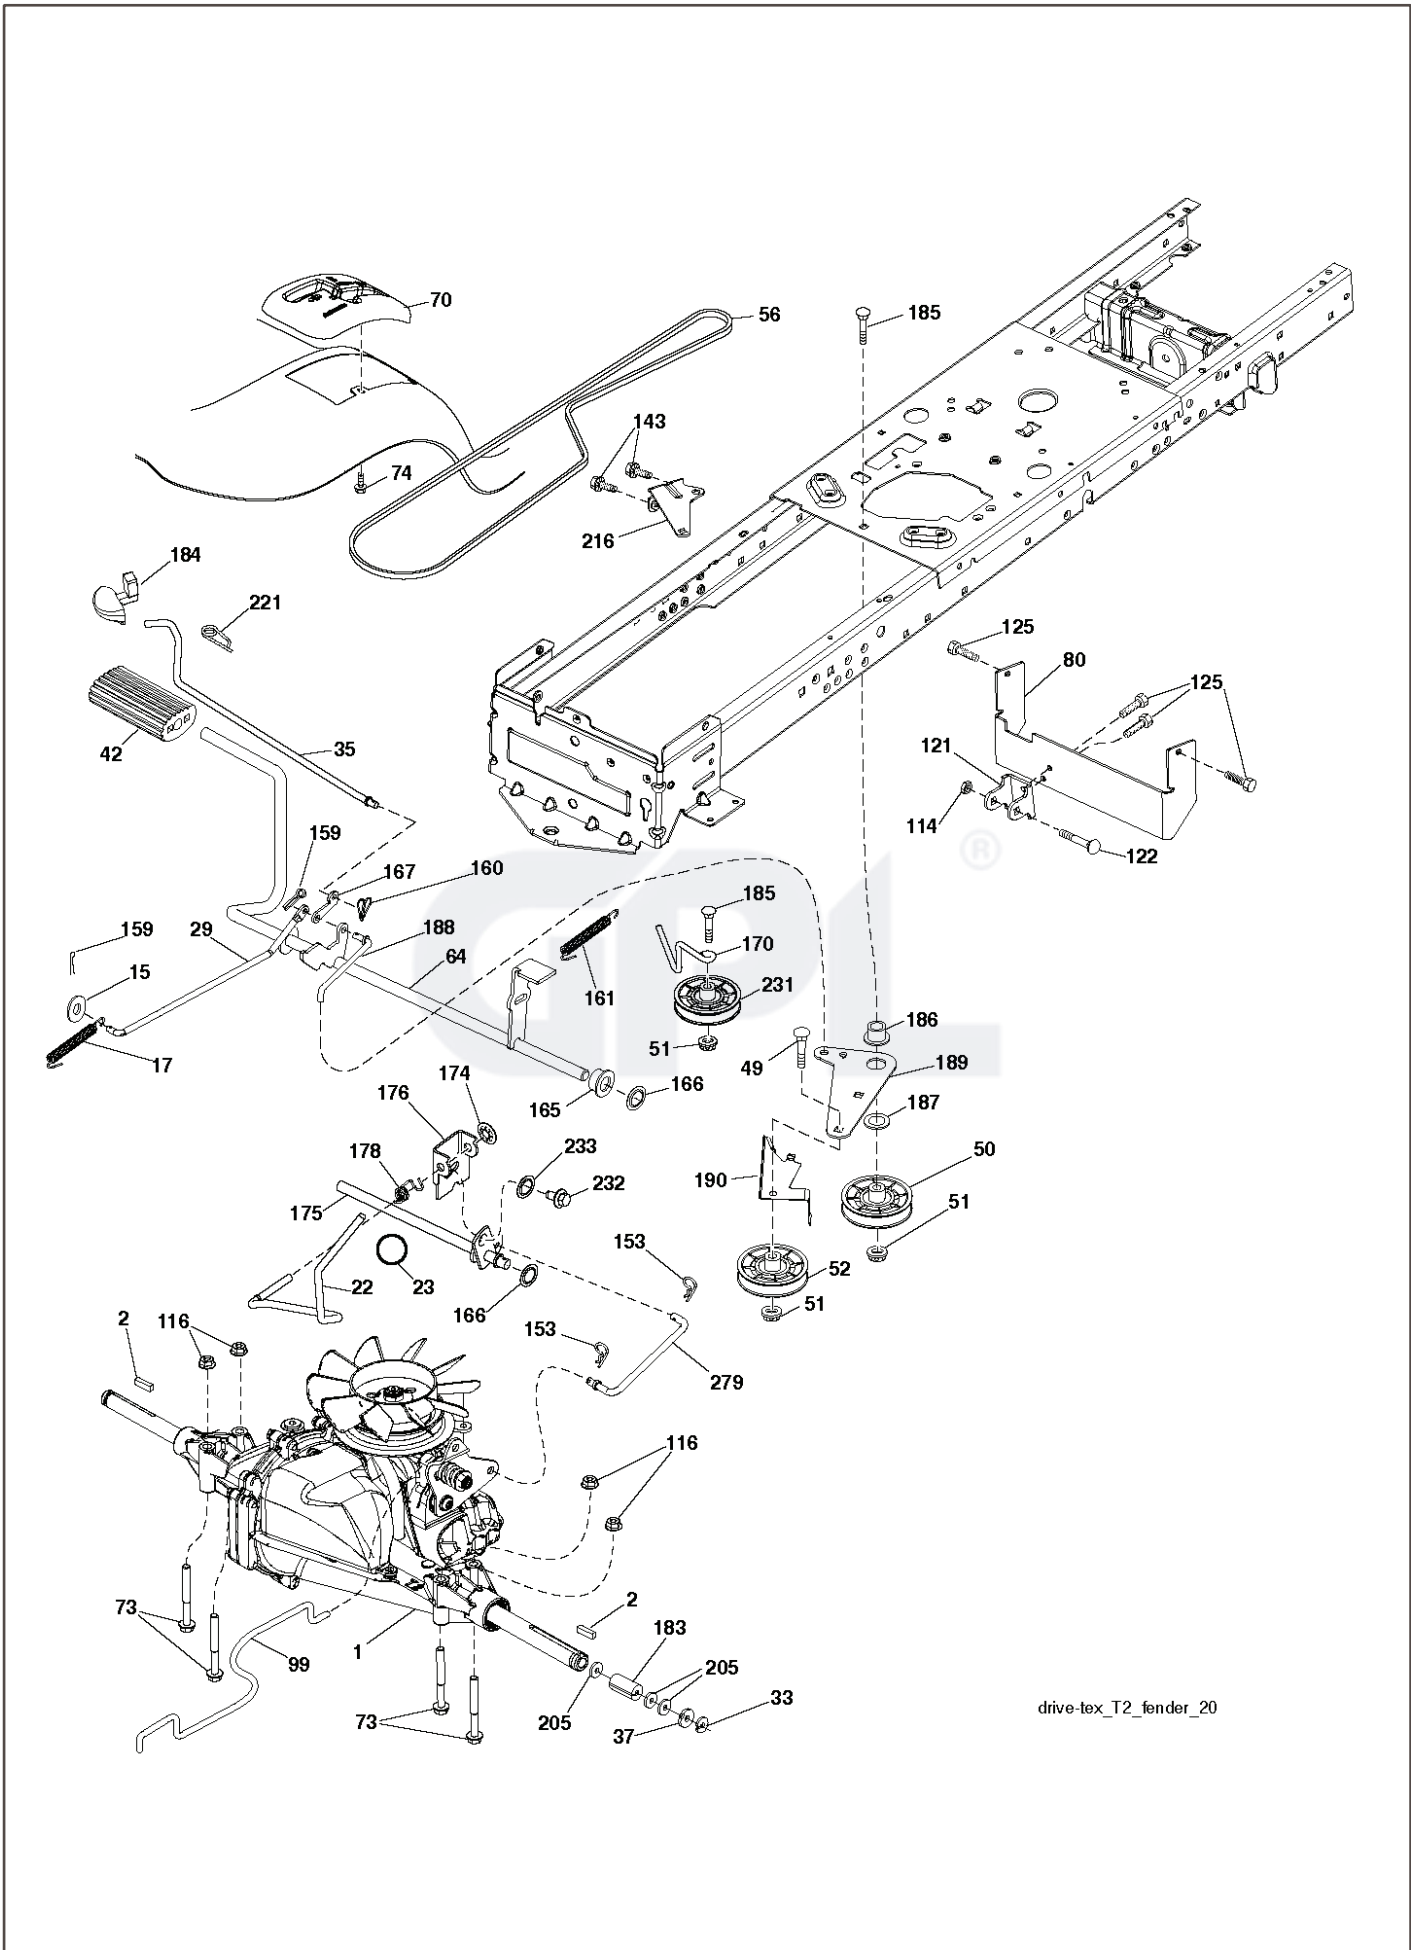

REF.	PART NO.	DESCRIPTION	REMARK	QTY.	KIT
1	532425112	DECAL		1	
2	532438382	DECAL		1	
3	532408810	DECAL		1	
4	532438381	DECAL		1	
5	532437966	DECAL		1	
6	532421543	DECAL		1	
7	532185651	DECAL		1	
8	532196841	DECAL		1	
9	532145005	DECAL		1	
10	532400389	LABEL		1	
11	532180432	DECAL		1	
13	532140837	DECAL		1	
15	532437833	DECAL		1	
16	532159736	DECAL		1	
17	532159737	DECAL		1	
--	532162598	DECAL		1	
--	532166960	DECAL		1	
--	532409505	PAD		1	
--	532411273	PAD		1	

REF.	PART NO.	DESCRIPTION	REMARK	QTY.	KIT
1	000000000	W/O DESCRIPTION	Transaxle, Hydro Gear T2-BABC-1X1A-1GX1 (Internal Parts Not Available)	1	
2	532123583	KEY		1	
15	819131316	WASHER		1	
17	532197296	SPRING		1	
22	532197660	ROD		1	
23	532121274	KNOB		1	
29	532423239	ROD		1	
33	812000001	RETAINER RING		1	
35	532197722	ROD		1	
37	532121749	WASHER		1	
42	532124872	PEDAL RUBBER		1	
49	872110614	BOLT		1	
50	532194327	PULLEY		1	
51	873900600	NUT		1	
52	532194326	PULLEY		1	
56	532125907	BELT		1	
64	532196200	SHAFT		1	
70	532411329	CONSOLE		1	
73	874490544	SCREW		1	
74	532142432	SCREW		1	
80	581550701	STRAP		1	
99	532408418	ROD		1	
114	873800500	LOCK NUT		1	
116	873900500	NUT		1	
121	532175611	CHAPPE DE FIXATION		1	
122	872010520	BOLT		1	
125	817000512	SCREW		1	
143	817490508	SCREW		1	
153	532124788	RETAINER RING		1	
159	876020412	SPLIT PIN		1	
160	532169484	PIN		1	
161	532105709	SPRING		1	
165	532196212	BUSHING		1	
166	532429164	NUT		1	
167	532405257	LATCH		1	
170	532413430	BELT GUIDE		1	
174	532197289	NUT		1	
175	532408539	SHAFT		1	
176	532196214	ARM		1	
178	532197456	SPRING		1	
183	532156972	SPACER		1	
184	532411289	KNOB		1	
185	872110622	BOLT		1	
186	532194321	SPACER		1	
187	819133210	WASHER		1	
188	532194323	LINK		1	
189	532194317	PLATE		1	
190	532194318	BELT GUIDE		1	
205	532121748	WASHER		1	
216	532196131	BRACKET		1	
221	532403187	SPRING		1	
231	532407287	PULLEY		1	
232	874780716	BOLT		1	
233	532405296	WASHER		1	
279	532424155	LINK ARM		1	