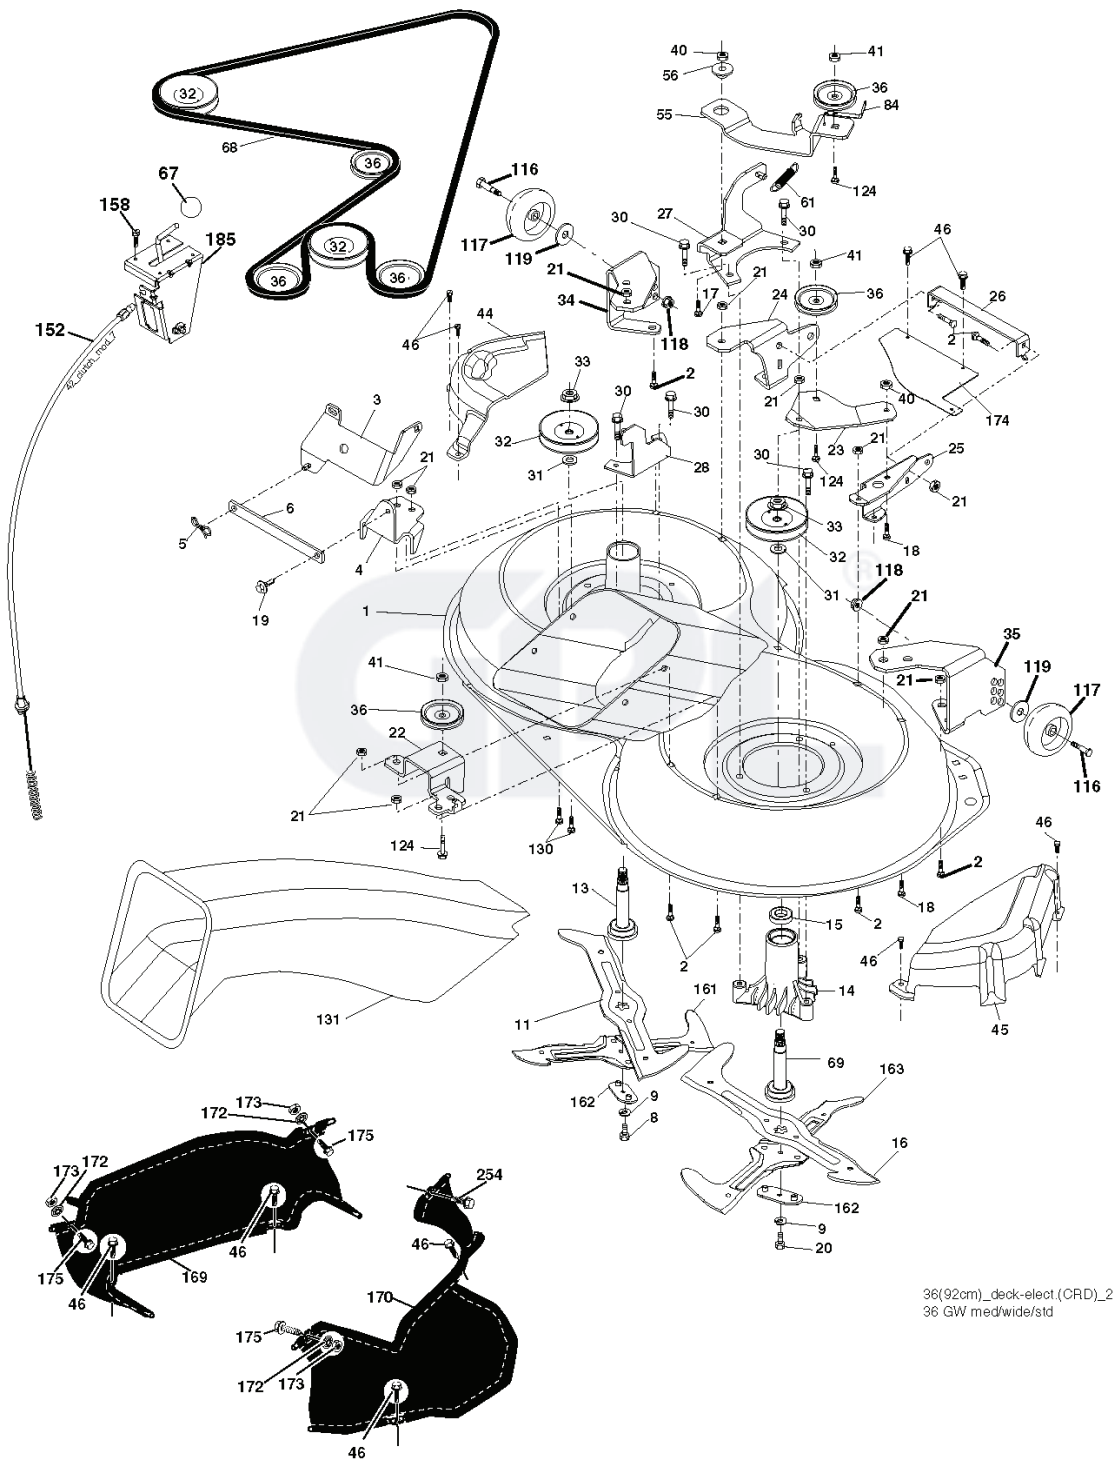

WHEELS & TIRES

REF.	PART NO.	DESCRIPTION	REMARK	QTY.	KIT
1	532059192	CAP VALVE		1	
2	532065139	NIPPLE		1	
3	532106222	TIRE		1	
4	532059904	HOSE		1	
5	532183337	RIM		1	
6	532124957	FITTING		1	
7	532124959	BEARING		1	
8	532183338	RIM ASSY		1	
9	532106268	TIRE		1	
10	532124926	HOSE		1	
11	532175039	HUB CAP		1	
--	532144334	SEALING FOAM		1	

Bagger Asy (CRD)_11

REF.	PART NO.	DESCRIPTION	REMARK	QTY.	KIT
1	532165249	ROD		1	
3	532123976	LOCKNUT		1	
4	532169916	HANDLE		1	
5	874981024	SCREW		1	
6	874981032	SCREW		1	
7	873401000	NUT		1	
8	532181387	COVER		1	
9	872140418	BOLT		1	
10	532181282	TUBE		1	
11	532165719	ROD		1	
12	532188848	BRACKET		1	
14	874520636	BOLT		1	
16	873900600	NUT		1	
15	532124670	RETAINER RING		1	
17	872140506	BOLT		1	
19	873900500	NUT		1	
20	532188847	BRACKET		1	
21	532193838	BAG		1	
22	532165781	CLAMP		1	
24	532165783	FRAME		1	
25	532193705	PIPE		1	
28	532165787	HANDLE		1	
31	532169484	PIN		1	
32	532126875	RIVET		1	
36	819132012	WASHER		1	
37	532175401	PLUG		1	
38	872010520	BOLT		1	
39	532180985	SEAL		1	
41	532169683	BRACKET		1	
43	532174083	PLUG		1	
44	532193312	PIN CLEVIS		1	
46	872110510	BOLT		1	
47	532193704	PIPE		1	
49	532193305	ROD		1	
50	873800500	LOCK NUT		1	
51	532199903	LATCH		1	
52	872140406	BOLT		1	
53	873510400	NUT		1	

REF.	PART NO.	DESCRIPTION	REMARK	QTY.	KIT
1	532163465	BATTERY		1	
2	874760412	BOLT		1	
16	532176138	MICRO SWITCH		1	
24	532124780	CABLE		1	
25	532165987	CABLE		1	
26	532175158	FUSE		1	
27	873510400	NUT		1	
28	532127725	CABLE		1	
29	532192749	SWITCH SEAT DP W/RAMPS		1	
30	532193350	IGNITION MODULE		1	
33	532140401	KEY		1	
40	532197438	CABLE		1	
41	871110408	BOLT		1	
42	532131563	COVER		1	
43	532192507	SOLENOID		1	
48	532140844	ADAPTER		1	
58	532169419	BUZZER		1	
59	532180379	SWITCH FBI		1	
66	817490608	SCREW		1	
81	532109748	RELAY		1	
92	532196615	CABLE ASSY		1	
93	532192540	SCREW		1	
94	532191834	MODULE.REVERSE.ROS		1	