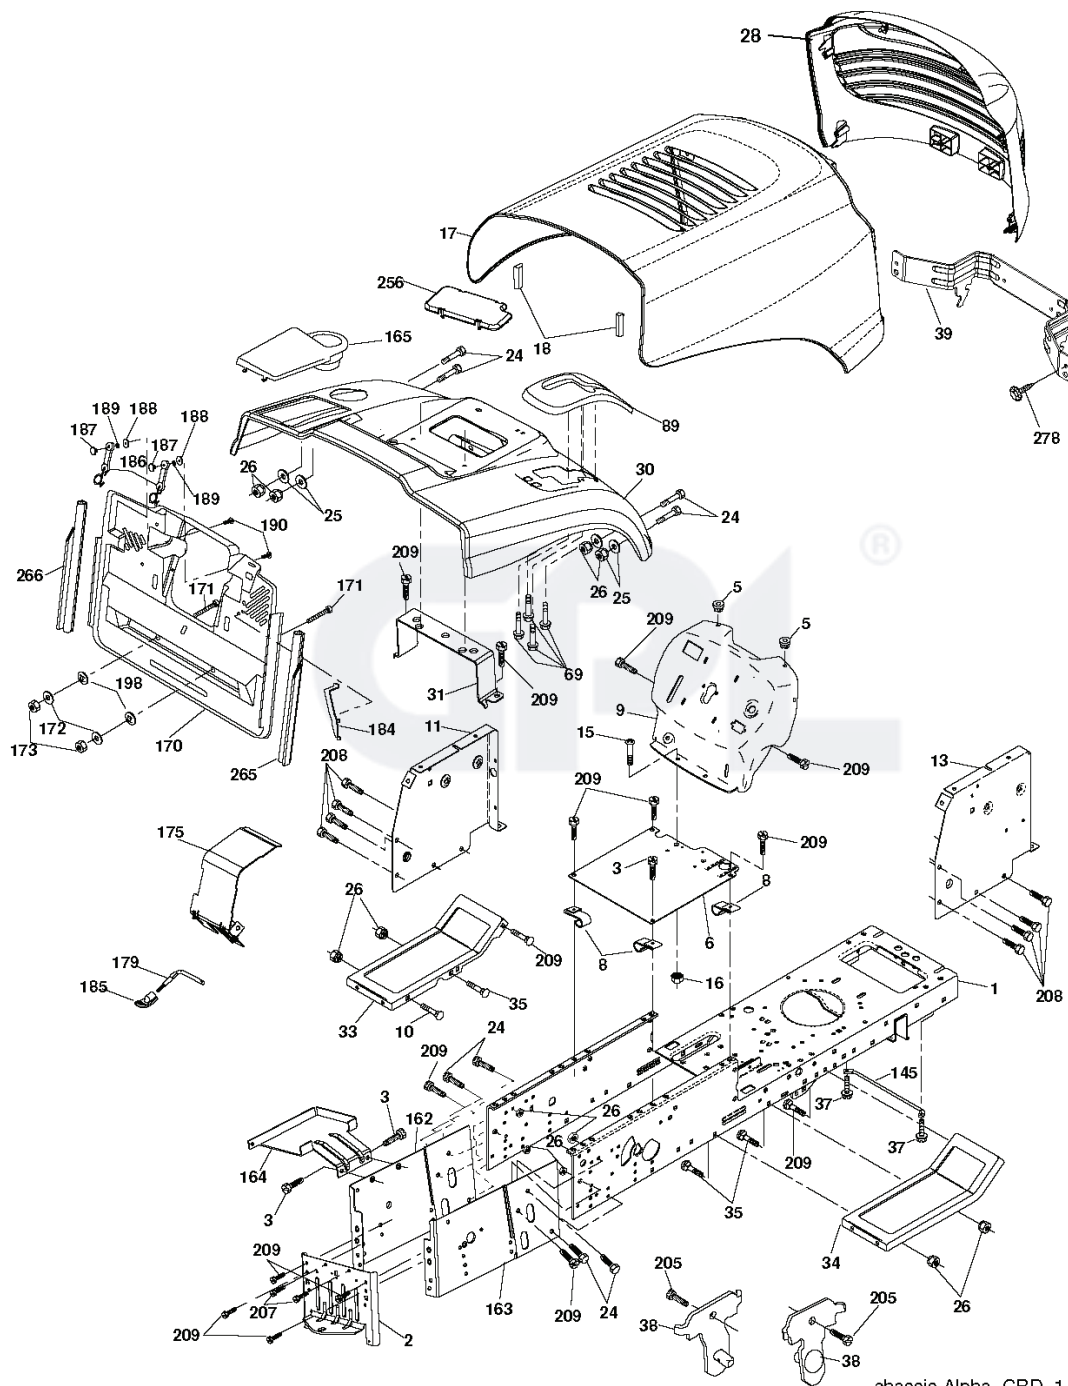

WHEELS & TIRES

REF.	PART NO.	DESCRIPTION	REMARK	QTY.	KIT
1	532059192	CAP VALVE		1	
2	532065139	NIPPLE		1	
3	532106222	TIRE		1	
4	532059904	HOSE		1	
5	532183337	RIM		1	
6	532124957	FITTING		1	
7	532124959	BEARING		1	
8	532183338	RIM ASSY		1	
9	532106268	TIRE		1	
10	532124926	HOSE		1	
11	532175039	HUB CAP		1	
--	532144334	SEALING FOAM		1	

Bagger Asy (CRD)_11

REF.	PART NO.	DESCRIPTION	REMARK	QTY.	KIT
1	532165249	ROD		1	
3	532123976	LOCKNUT		1	
4	532169916	HANDLE		1	
5	874981024	SCREW		1	
6	874981032	SCREW		1	
7	873401000	NUT		1	
8	532181387	COVER		1	
9	872140418	BOLT		1	
10	532181282	TUBE		1	
11	532165719	ROD		1	
12	532188848	BRACKET		1	
14	874520636	BOLT		1	
16	873900600	NUT		1	
15	532124670	RETAINER RING		1	
17	872140506	BOLT		1	
19	873900500	NUT		1	
20	532188847	BRACKET		1	
21	532193838	BAG		1	
22	532165781	CLAMP		1	
24	532165783	FRAME		1	
25	532193705	PIPE		1	
28	532165787	HANDLE		1	
31	532169484	PIN		1	
32	532126875	RIVET		1	
36	819132012	WASHER		1	
37	532175401	PLUG		1	
38	872010520	BOLT		1	
39	532180985	SEAL		1	
41	532169683	BRACKET		1	
43	532174083	PLUG		1	
44	532193312	PIN CLEVIS		1	
46	872110510	BOLT		1	
47	532193704	PIPE		1	
49	532193305	ROD		1	
50	873800500	LOCK NUT		1	
51	532199903	LATCH		1	
52	872140406	BOLT		1	
53	873510400	NUT		1	