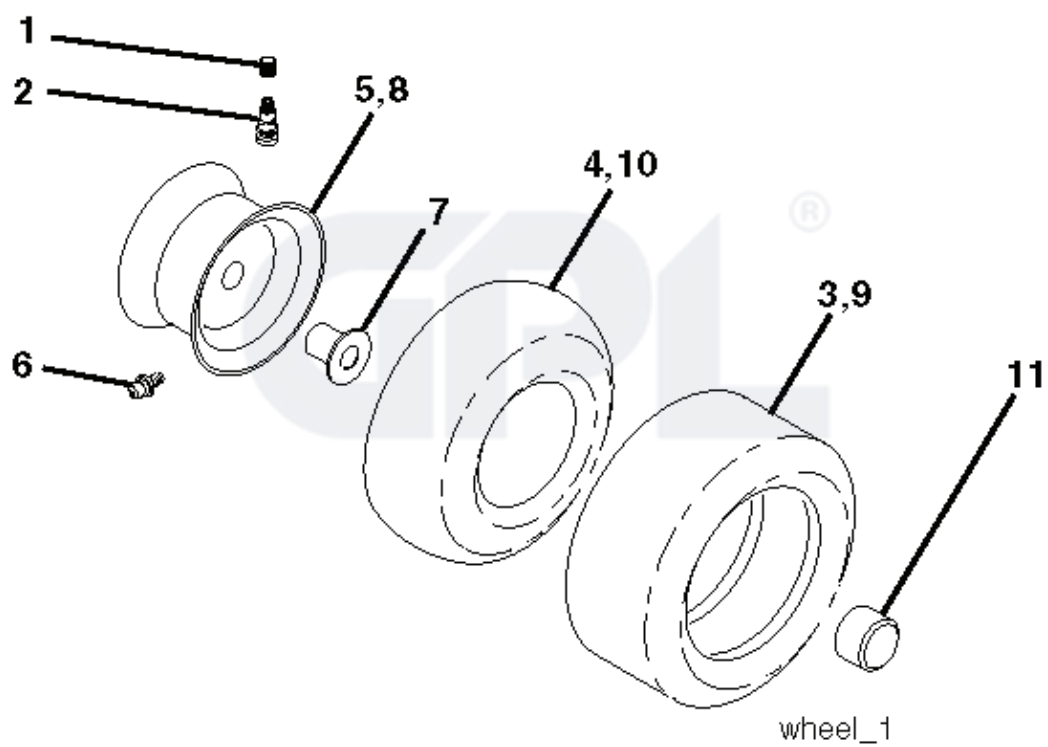

M12T92RB, 96061010202, 2009-08

SPARE PARTS LIST

REF.	PART NO.	DESCRIPTION	REMARK	QTY.	KIT
1	532186780	STEERING WHEEL		1	
2	532184706	SHAFT		1	
3	532169840	SPINDLE		1	
4	532169839	SPINDLE		1	
5	532124931	WASHER		1	
6	532121748	WASHER		1	
8	812000029	RETAINER RING		1	
10	532175121	ROD		1	
11	810040600	WASHER		1	
13	532136518	PIPE		1	
15	532145212	NUT		1	
17	532190753	ROD		1	
29	817000612	SCREW		1	
32	532170162	ROD		1	
33	819111216	WASHER		1	
34	810040500	WASHER		1	
35	873540500	NUT		1	
36	532155099	BUSHING		1	
37	532152927	SCREW		1	
38	532192916	INSERT DE VOLANT		1	
39	819113812	WASHER		1	
40	876540600	NUT		1	
41	532186737	ADAPTER		1	
42	532169633	SLEEVE		1	
43	532121749	WASHER		1	
44	532190752	SHAFT		1	
46	532121232	HUB CAP		1	
65	532160367	SPACER		1	
67	872110618	BOLT		1	
68	532169827	SHAFT		1	
71	532175146	STEERING GEAR		1	
82	532199978	SUPPORT ESSIEU AVANT		1	
87	532173966	WASHER		1	
88	532175118	BOLT		1	
91	532175553	SPRING		1	
95	532188967	WASHER		1	
97	874780564	BOLT		1	

WHEELS & TIRES

REF.	PART NO.	DESCRIPTION	REMARK	QTY.	KIT
1	532059192	CAP VALVE		1	
2	532065139	NIPPLE		1	
3	532106222	TIRE		1	
4	532059904	HOSE		1	
5	532183337	RIM		1	
6	532124957	FITTING		1	
7	532124959	BEARING		1	
8	532183338	RIM ASSY		1	
9	532106268	TIRE		1	
10	532124926	HOSE		1	
11	532175039	HUB CAP		1	
--	532144334	SEALING FOAM		1	

REF.	PART NO.	DESCRIPTION	REMARK	QTY.	KIT
203	871170780	BOLT		1	
207	532169845	WASHER		1	
214	532175609	LEVER		1	
215	532199580	ROD		1	
253	532175028	BRACKET		1	
254	817000616	SCREW		1	
255	532175608	SHAFT		1	
258	532178062	CLIP		1	
261	532131494	PULLEY		1	
262	872110622	BOLT		1	
263	817000612	SCREW		1	
264	532197608	BRACKET		1	
265	532182013	SPACER		1	
266	532182061	PROTECTOR		1	
268	532182402	PROTECTOR		1	
275	819131614	WASHER		1	
292	532400271	SPACER		1	
293	872140628	BOLT		1	
294	532197033	NUT		1	
295	532179114	PULLEY		1	