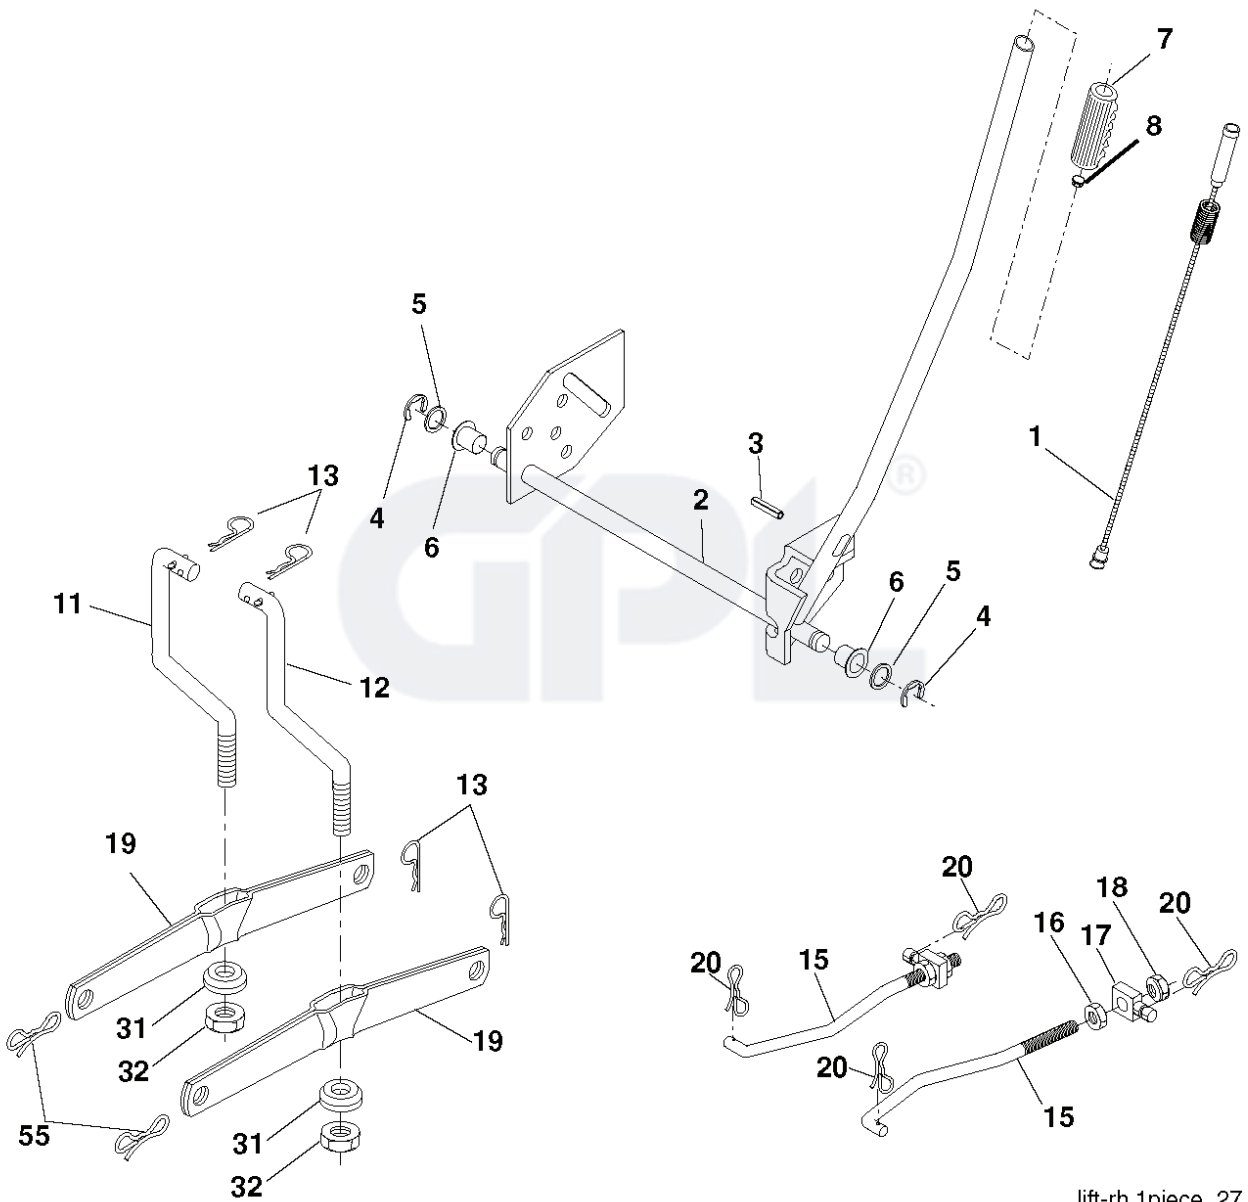

chassis-STLT_LASER II_4

REF.	PART NO.	DESCRIPTION	REMARK	QTY.	KIT
1	532174619	FRAME		1	
2	532176554	PLATE		1	
5	532155272	DAMPER		1	
9	532194822	DASH		1	
10	872140608	BOLT		1	
11	532174996	DASHBOARD		1	
13	532181719	DASHBOARD		1	
17	532182716	HOOD		1	
18	532184921	BUMPER		1	
24	874780616	BOLT		1	
25	819131312	WASHER		1	
26	873800600	NUT		1	
28	532431522	GRILLE		1	
30	532194198	FENDER		1	
31	532136619	ROD		1	
33	532182507	FOOT REST, LH		1	
34	532182508	FOOT REST, RH		1	
35	8721110606	BOLT		1	
37	817490508	SCREW		1	
38	532175710	BRACKET		1	
39	532407807	BRACKET		1	
64	532154798	PANEL		1	
142	532175702	PLATE		1	
145	532409167	ROD		1	
205	817490608	SCREW		1	
207	817670508	SCREW		1	
208	817670608	SCREW		1	
209	817000612	SCREW		1	
212	532184248	INSERT		1	
258	532190507	LENS		1	
259	532190508	LENS		1	
260	532408382	COVER		1	
261	532408395	COVER		1	
278	532416358	SCREW		1	
--	532005479	PLUG		1	

REF.	PART NO.	DESCRIPTION	REMARK	QTY.	KIT
1	532196841	DECAL		1	
2	532145005	DECAL		1	
3	532437824	DECAL		1	
4	532196357	DECALC."DANGER DEFLECTEUR"		1	
6	532185651	DECAL		1	
7	532140837	DECAL		1	
8	532437833	DECAL		1	
9	532400389	LABEL		1	
10	532159736	DECAL		1	
11	532182166	DECAL		1	
12	532180432	DECAL		1	
13	532437966	DECAL		1	
14	532437410	DECAL		1	
15	532159737	DECAL		1	
16	532438032	DECAL		1	
19	532194302	DECALC.SCHEMA MONTAGE		1	
--	532162598	DECAL		1	
--	532138311	DECAL		1	