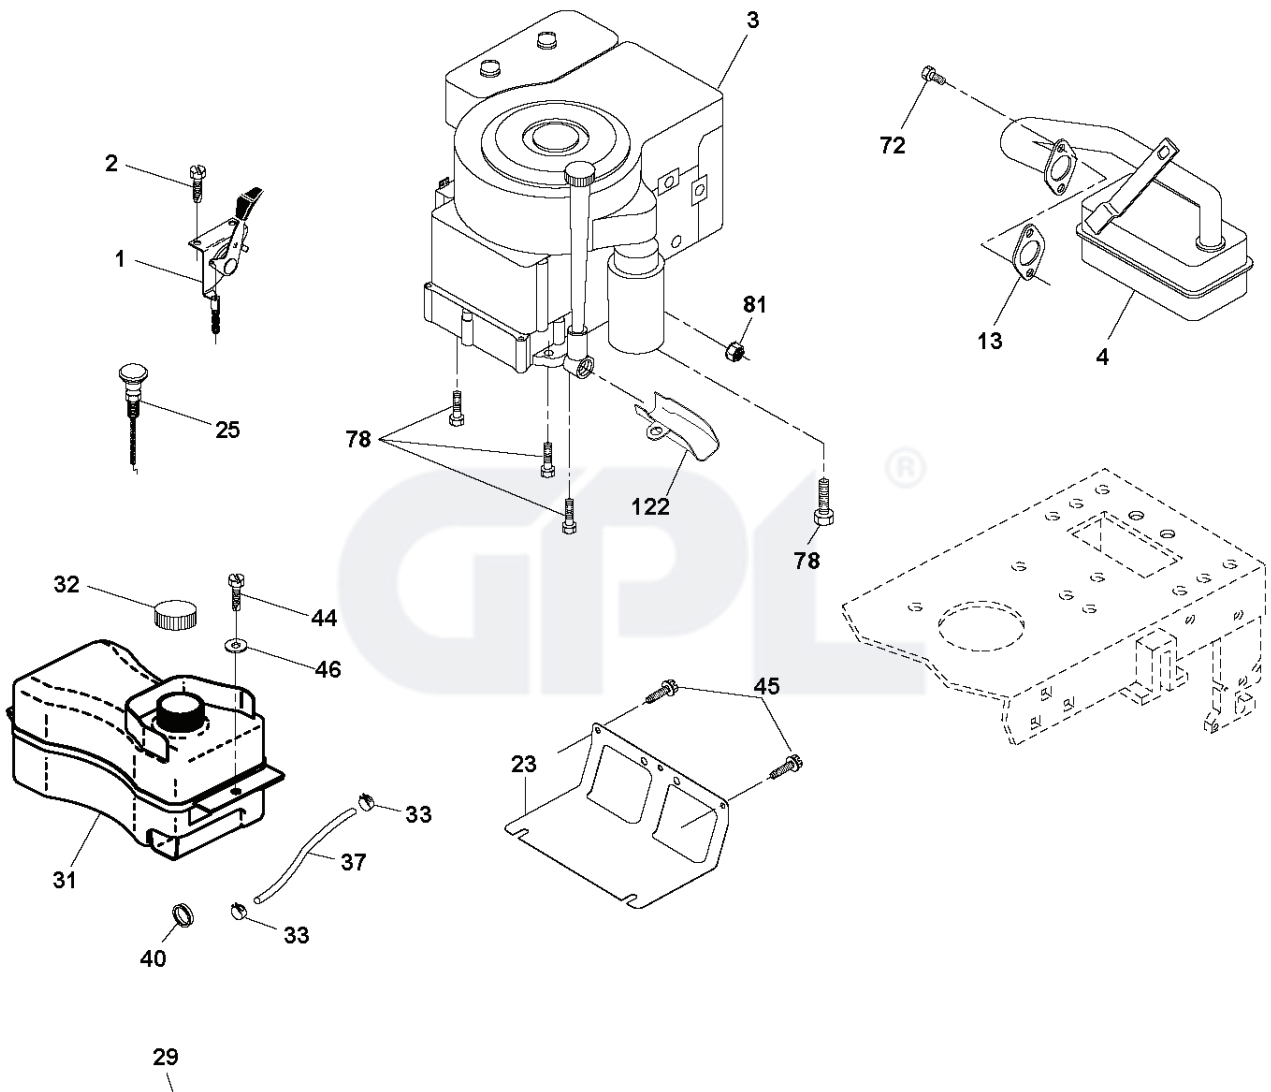

REF.	PART NO.	DESCRIPTION	REMARK	QTY.	KIT
168	532165492	BOLT		1	
169	532165580	RETAINER		1	
170	532187414	KEEPER		1	
197	532169613	SLEEVE		1	
198	532169593	WASHER		1	
202	872110614	BOLT		1	
263	817000612	SCREW		1	
268	532182402	PROTECTOR		1	
275	819131614	WASHER		1	

GPL®

L02

REF.	PART NO.	DESCRIPTION	REMARK	QTY.	KIT
1	532163465	BATTERY		1	
2	874760412	BOLT		1	
8	532176689	BATTERY BOX		1	
16	532176138	MICRO SWITCH		1	
21	532183759	HARNESS		1	
22	532004152	BULB		1	
24	532421297	CABLE		1	
25	532421299	CABLE		1	
26	532175158	FUSE		1	
27	873510400	NUT		1	
28	532421298	CABLE		1	
29	532192749	SWITCH.SEAT.DP W/RAMPS		1	
30	532193350	IGNITION MODULE		1	
33	532411935	KEY		1	
34	532110712	SWITCH		1	
40	532197428	CABLE ASSY		1	
41	871110408	BOLT		1	
42	532131563	COVER		1	
43	532192507	SOLENOID		1	
79	532175242	HOLDER		1	
90	532435395	TERMINAL COVER		1	
92	532196615	CABLE ASSY		1	
93	532192540	SCREW		1	
94	532191834	MODULE.REVERSE.ROS		1	