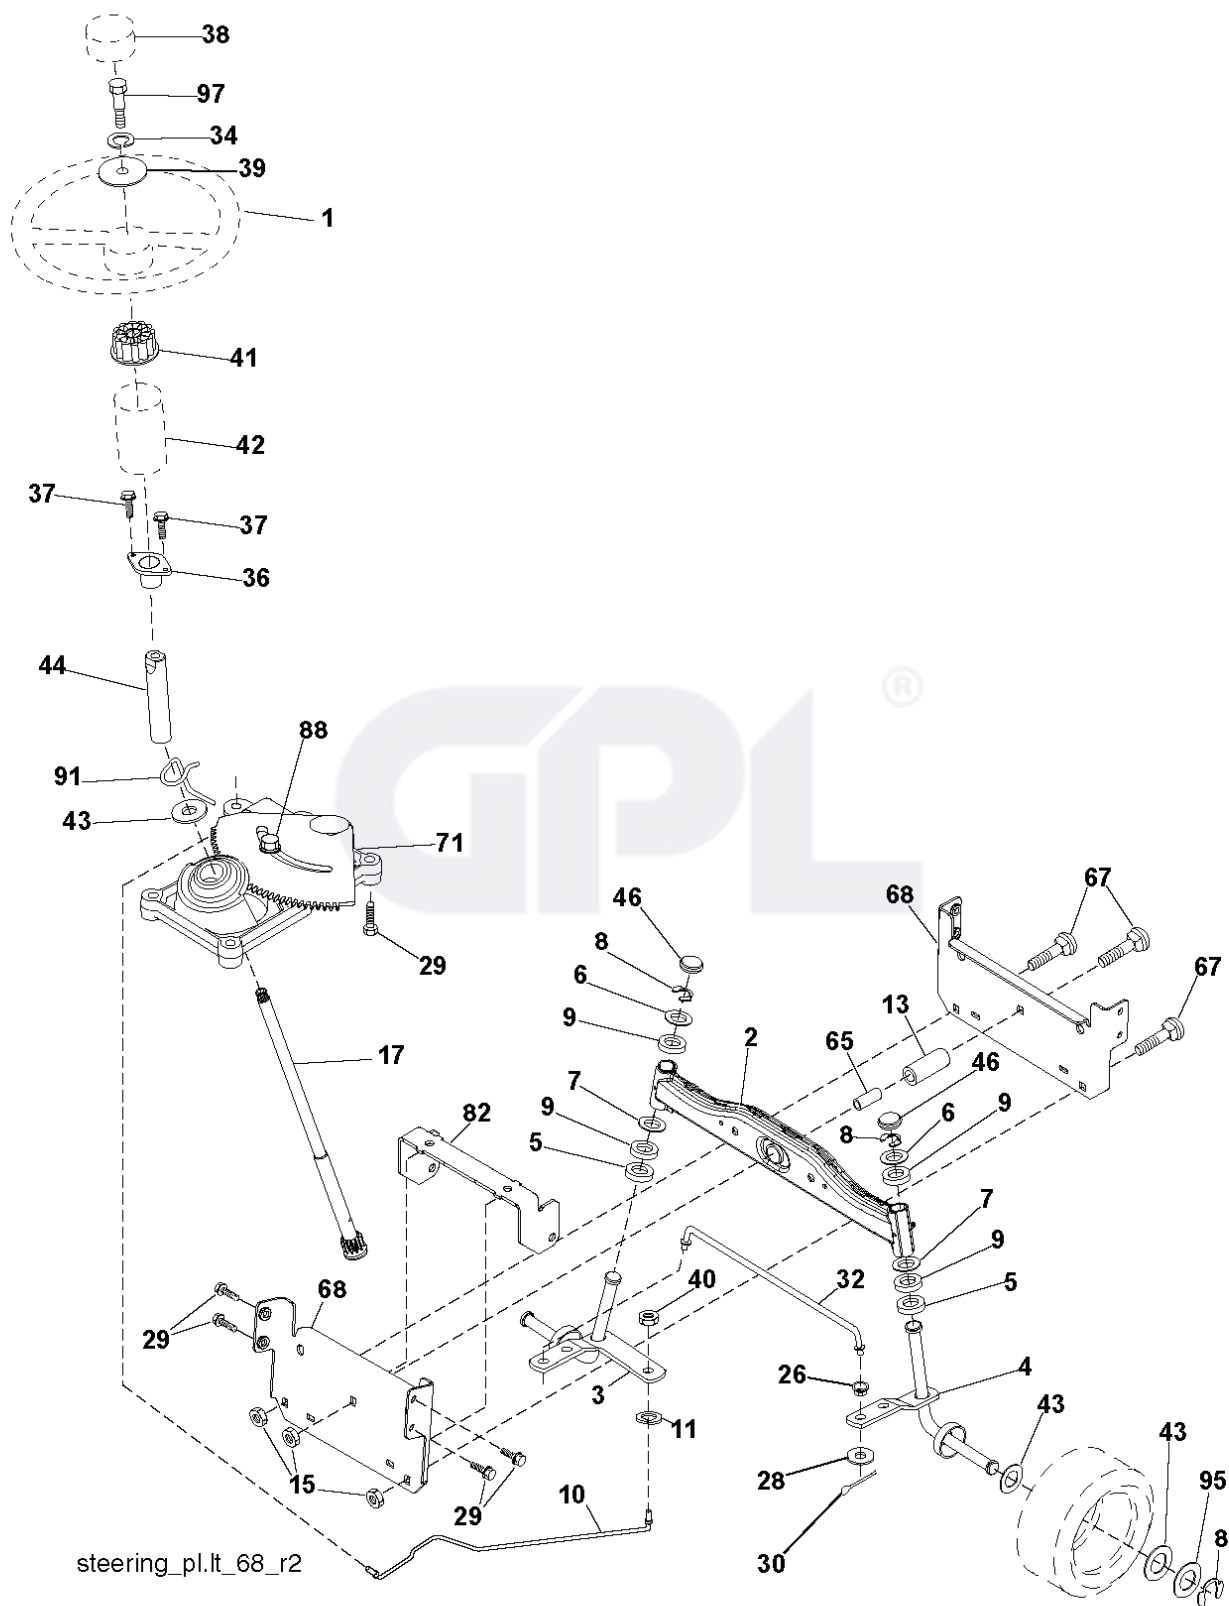

chassis-STLT_LASER II_4

REF.	PART NO.	DESCRIPTION	REMARK	QTY.	KIT
1	532174619	FRAME		1	
2	532176554	PLATE		1	
5	532155272	DAMPER		1	
9	532194822	DASH		1	
10	872140608	BOLT		1	
11	532174996	DASHBOARD		1	
13	532181719	DASHBOARD		1	
17	532182716	HOOD		1	
18	532184921	BUMPER		1	
24	874780616	BOLT		1	
25	819131312	WASHER		1	
26	873800600	NUT		1	
28	532431522	GRILLE		1	
30	532194198	FENDER		1	
31	532136619	ROD		1	
33	532182507	FOOT REST, LH		1	
34	532182508	FOOT REST, RH		1	
35	8721110606	BOLT		1	
37	817490508	SCREW		1	
38	532175710	BRACKET		1	
39	532407807	BRACKET		1	
64	532154798	PANEL		1	
142	532175702	PLATE		1	
145	532409167	ROD		1	
205	817490608	SCREW		1	
207	817670508	SCREW		1	
208	817670608	SCREW		1	
209	817000612	SCREW		1	
212	532184248	INSERT		1	
258	532190507	LENS		1	
259	532190508	LENS		1	
260	532408382	COVER		1	
261	532408395	COVER		1	
278	532416358	SCREW		1	
--	532005479	PLUG		1	

REF.	PART NO.	DESCRIPTION	REMARK	QTY.	KIT
1	532196841	DECAL		1	
2	532145005	DECAL		1	
3	532437824	DECAL		1	
4	532196357	DECALC."DANGER DEFLECTEUR"		1	
6	532185651	DECAL		1	
7	532140837	DECAL		1	
8	532437833	DECAL		1	
9	532400389	LABEL		1	
10	532159736	DECAL		1	
11	532182166	DECAL		1	
12	532180432	DECAL		1	
13	532437966	DECAL		1	
14	532437410	DECAL		1	
15	532159737	DECAL		1	
16	532438032	DECAL		1	
19	532194302	DECALC.SCHEMA MONTAGE		1	
--	532162598	DECAL		1	
--	532138311	DECAL		1	

lift-rh.1piece_27

REF.	PART NO.	DESCRIPTION	REMARK	QTY.	KIT
1	532404981	PLUNGE		1	
2	532159471	LEVER		1	
3	532105767	PIN RETAINING SCREW		1	
4	812000002	RETAINER RING		1	
5	819211621	WASHER		1	
6	532120183	BEARING		1	
7	532109413	GRIP		1	
8	532124526	KNOB		1	
11	532139865	LINK		1	
12	532139866	LINK		1	
13	532124670	RETAINER RING		1	
15	532173288	LINK		1	
16	873350800	NUT		1	
17	532175689	BRACKET		1	
18	873800800	NUT		1	
19	532139868	LEVER		1	
20	532194209	SPRING		1	
31	532169865	BEARING		1	
32	873540600	NUT		1	
55	532194208	PIN		1	