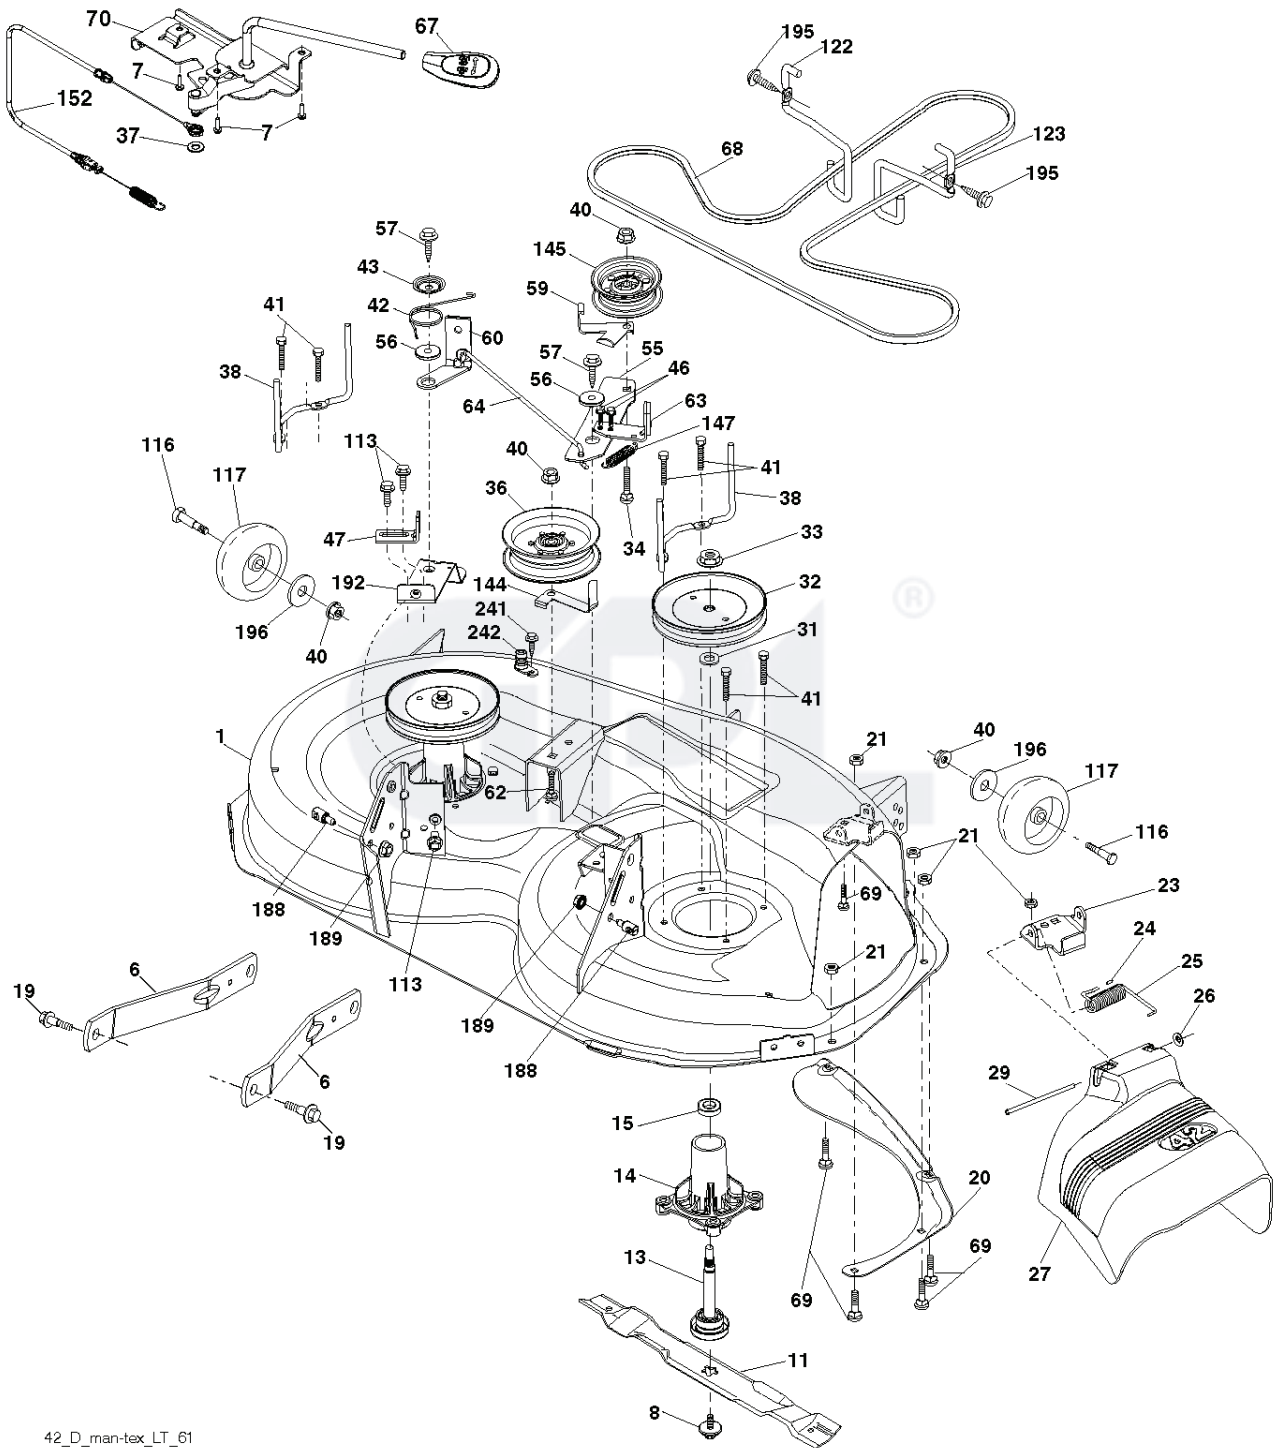

---

REF.	PART NO.	DESCRIPTION	REMARK	QTY.	KIT
1	581518101	DECAL		0	
2	581091201	DECAL		0	
3	584220301	DECAL		1	
4	581578101	DECAL		0	
5	532437410	DECAL		0	
8	581580001	DECAL		0	
9	532145005	DECAL		0	
10	581724101	DECAL		0	
11	581579701	DECAL		0	
12	581579601	DECAL		0	
13	581724001	DECAL		0	
14	581578001	DECAL		0	
15	581579101	DECAL		0	
16	581579201	DECAL		0	
--	581724601	DECAL		0	
--	581724801	DECAL		1	
--	532409505	PAD		1	
--	532409507	PAD		0	

REF.	PART NO.	DESCRIPTION	REMARK	QTY.	KIT
1	532196495	HOUSING		0	
6	532195186	ARM		0	
7	532416358	SCREW		0	
8	532193003	SCREW		0	
11	532138971	BLADE		0	
13	532192872	SHAFT ASSY		0	
14	532187281	BEARING HOUSING		0	
15	532110485	BEARING		0	
19	532196539	BOLT		0	
20	532159770	RAIL		0	
21	873680500	NUT		0	
23	532192557	HINGE		0	
24	532105304	HUB CAP		0	
25	532197026	TORSION SPRING		0	
26	532110452	NUT		0	
27	532403004	SHIELD		0	
29	532131491	SHAFT		0	
31	532187690	WASHER		0	
32	532197473	PULLEY		0	
33	532400234	NUT		0	
34	872110612	BOLT		0	
36	532197379	PULLEY		0	
37	819131316	WASHER		0	
38	532432520	KEEPER		0	
40	873900600	NUT		0	
41	584953901	BOLT		1	
42	532198410	SPRING		0	
43	532197256	SPRING		0	
46	532137729	SCREW		0	
47	532197250	BRACKET		0	
55	532437110	ARM		0	
56	532199092	SPACER		0	
57	817000616	SCREW		0	
59	532141043	GUARD		0	
60	532197261	ARM		0	
62	872110616	BOLT		0	
63	532199477	ARM		0	
64	532199790	LINK		0	
67	532403012	HANDLE		0	
68	532429636	BELT		0	
69	872140505	BOLT		0	
70	532401246	CLUTCH		0	
113	817000510	BOLT		0	
116	532124842	BOLT		0	
117	532188606	WHEEL		0	
122	532197258	BELT GUIDE		0	
123	532197259	BELT GUIDE		0	
144	532199204	BELT GUIDE		0	
145	532193197	PULLEY		0	
147	532401971	SPRING		0	
152	532435111	CABLE		0	
188	532195161	STUD		0	
189	873900500	NUT		0	
192	532197260	BRACKET		0	
195	817000612	SCREW		0	
196	819121414	WASHER		0	
241	532152927	SCREW		0	
242	532415598	HOSE COUPLING		0	
--	532192870	SPINDLE		0	
--	532437730	CUTTING DECK		0	