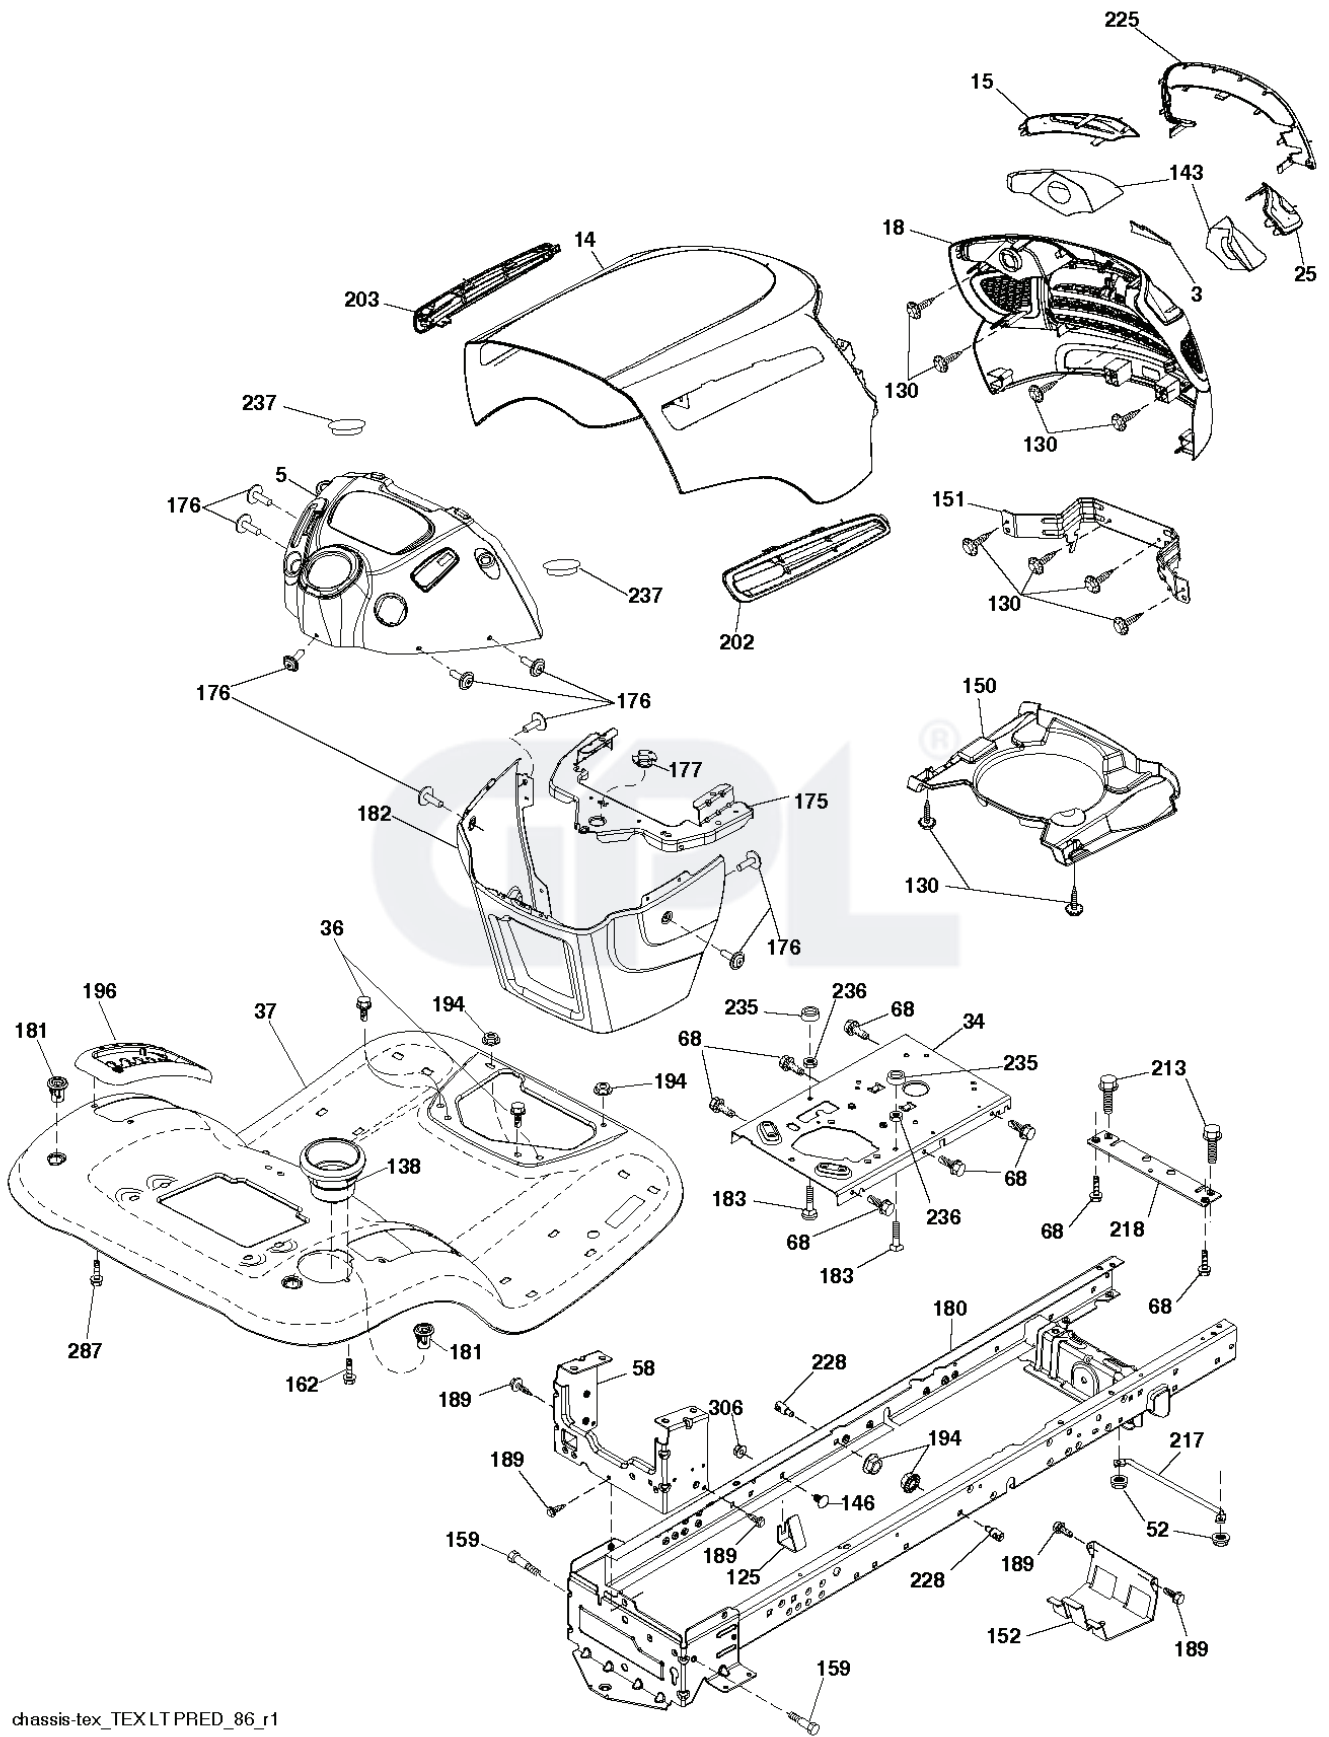

M125107T, 96041029001, 2012-12

---

**SPARE PARTS LIST**

REF.	PART NO.	DESCRIPTION	REMARK	QTY.	KIT
3	578897101	DECAL		1	
5	532409597	PANEL		0	
14	581564701	HOOD		0	
15	581055801	LENS		1	
18	581055701	GRILLE		0	
25	581055901	LENS		1	
34	580910801	CHASSIS		0	
36	817060512	SCREW		0	
37	532420796	FENDER		0	
52	873680500	NUT		0	
58	532412280	PLATE		0	
68	817490508	SCREW		0	
125	581684801	CLIP		1	
130	532416358	SCREW		0	
138	532409730	CONSOLE		0	
143	581056002	INSERT		1	
146	581857901	BOLT		1	
150	532400267	AIR CONDUCTOR		0	
151	532187568	BRACKET		0	
152	532199535	SHIELD		0	
159	817000612	SCREW		0	
162	532142432	SCREW		0	
175	532199472	PLATE		0	
176	532400776	SCREW		0	
177	532195228	BUSHING		0	
180	532415063	FRAME		0	
181	532404796	BUSHING		0	
182	532407176	DASH		0	
183	874520520	BOLT		0	
189	817000512	SCREW		0	
194	873900500	NUT		0	
196	532414581	CONSOLE		0	
202	581564901	VENT		1	
203	581564801	VENT		1	
213	874760512	BOLT		0	
217	532409167	ROD		0	
218	532196395	PLATE		0	
225	581056201	TRIM		0	
228	532195161	STUD		0	
235	532406129	SPACER		0	
236	873930500	NUT		0	
237	532403704	PLUG		0	
287	817600406	SCREW		0	
306	873900600	NUT		1	

---

REF.	PART NO.	DESCRIPTION	REMARK	QTY.	KIT
1	581518101	DECAL		0	
2	581091201	DECAL		0	
3	584220301	DECAL		1	
4	581578101	DECAL		0	
5	532437410	DECAL		0	
8	581580001	DECAL		0	
9	532145005	DECAL		0	
10	581724101	DECAL		0	
11	581579701	DECAL		0	
12	581579601	DECAL		0	
13	581724001	DECAL		0	
14	581578001	DECAL		0	
15	581579101	DECAL		0	
16	581579201	DECAL		0	
--	581724601	DECAL		0	
--	581724801	DECAL		1	
--	532409505	PAD		1	
--	532409507	PAD		0	