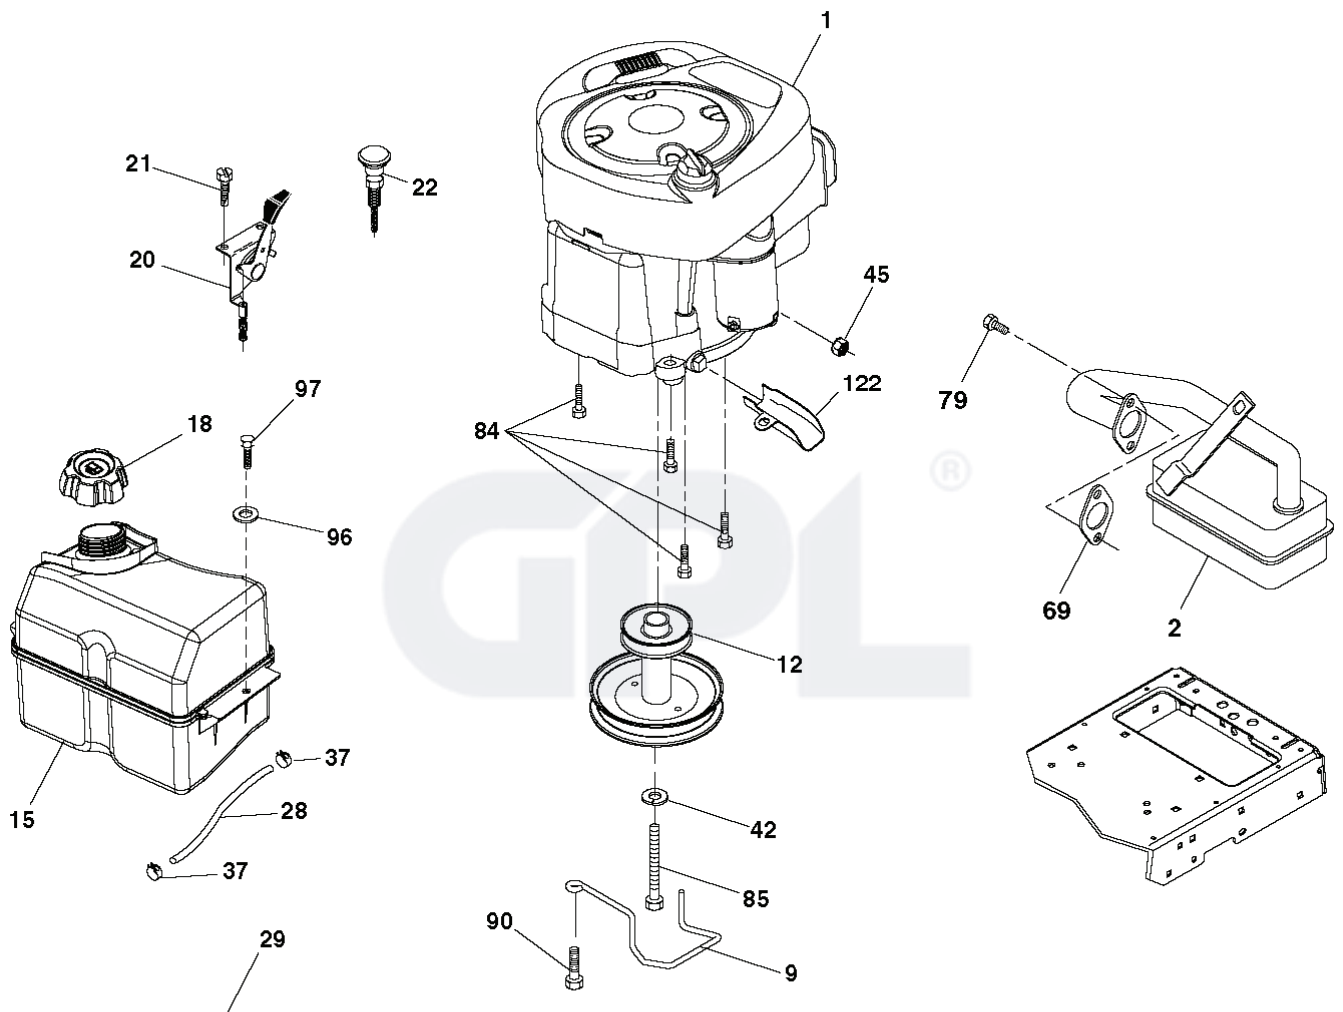

---

REF.	PART NO.	DESCRIPTION	REMARK	QTY.	KIT
1	581518101	DECAL		0	
2	581091201	DECAL		0	
3	584220301	DECAL		1	
4	581578101	DECAL		0	
5	532437410	DECAL		0	
8	581580001	DECAL		0	
9	532145005	DECAL		0	
10	581724101	DECAL		0	
11	581579701	DECAL		0	
12	581579601	DECAL		0	
13	581724001	DECAL		0	
14	581578001	DECAL		0	
15	581579101	DECAL		0	
16	581579201	DECAL		0	
--	581724601	DECAL		0	
--	581724801	DECAL		1	
--	532409505	PAD		1	
--	532409507	PAD		0	

drive-tex\_K46\_pedal\_119

REF.	PART NO.	DESCRIPTION	REMARK	QTY.	KIT
1	000000000	W/O DESCRIPTION	Transaxle, Tufftorq K46BT (426120)	0	
2	532123583	KEY		0	
15	819131316	WASHER		0	
17	532413678	SRPING.BRAKE.K46.GREEN*SUBS/2*		0	
29	532403806	ROD		1	
33	812000001	RETAINER RING		0	
35	532401031	ROD		0	
42	532124872	PEDAL RUBBER		0	
49	872110614	BOLT		0	
50	532194327	PULLEY		0	
51	873680600	NUT		0	
52	532194326	PULLEY		0	
56	532130969	BELT		0	
64	532197865	SHAFT		1	
73	874490540	BOLT		0	
80	532440619	STRAP		1	
99	532415742	ROD		1	
116	873900500	NUT		0	
125	817000512	SCREW		0	
143	817490508	SCREW		1	
153	532124788	RETAINER RING		1	
159	876020412	SPLIT PIN		0	
160	532169484	PIN		0	
161	532105709	SPRING		0	
163	532448268	ROD		1	
166	532429164	NUT		0	
167	532405257	LATCH		0	
170	532413430	BELT GUIDE		1	
183	532137057	SPACER		1	
184	532441407	BRAKE		0	
185	872110622	BOLT		0	
186	532194321	SPACER		0	
187	819133210	WASHER		0	
188	532194323	LINK		0	
189	532194317	PLATE		0	
190	532194318	BELT GUIDE		1	
205	532121748	WASHER		0	
210	532400980	PEDAL ARM		1	
211	532120183	BEARING		1	
214	532421263	PAD		1	
215	532401723	PEDAL		1	
216	532196131	BRACKET		1	
221	532403187	SPRING		1	
222	879212010	WASHER		1	
225	532403319	BELT GUIDE		1	
226	532401564	BRACKET		1	
227	817490512	SCREW		1	
230	532188967	WASHER		1	
231	532407287	PULLEY		1	
263	817000612	SCREW		0	
268	532182402	PROTECTOR		0	
275	819131614	WASHER		0	