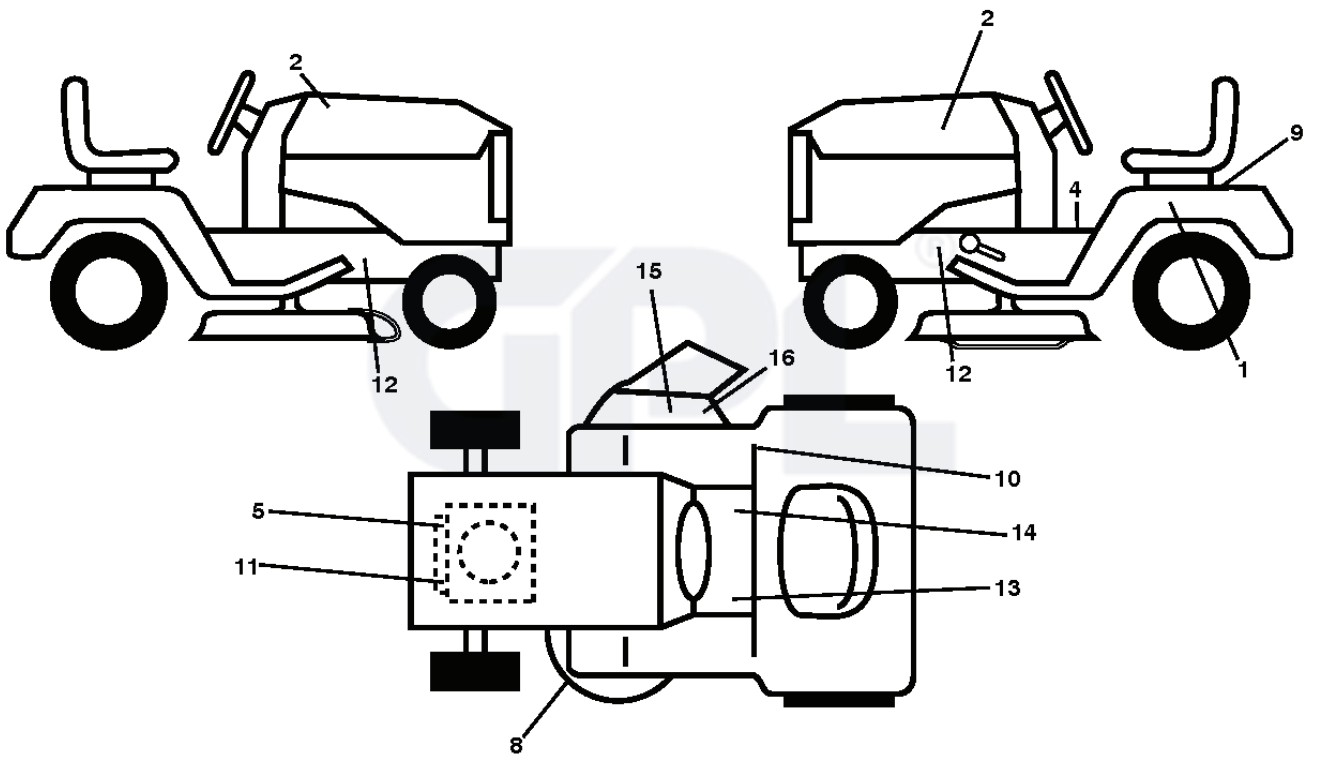

M125107T, 96041029000, 2012-08

---

**SPARE PARTS LIST**

REF.	PART NO.	DESCRIPTION	REMARK	QTY.	KIT
3	578897101	DECAL		1	
5	532409597	PANEL		0	
14	581564701	HOOD		0	
15	581055801	LENS		1	
18	581055701	GRILLE		0	
25	581055901	LENS		1	
34	580910801	CHASSIS		0	
36	817060512	SCREW		0	
37	532420796	FENDER		0	
52	873680500	NUT		0	
58	532412280	PLATE		0	
68	817490508	SCREW		0	
125	581684801	CLIP		1	
130	532416358	SCREW		0	
138	532409730	CONSOLE		0	
146	581857901	BOLT		1	
150	532400267	AIR CONDUCTOR		0	
151	532187568	BRACKET		0	
152	532199535	SHIELD		0	
159	817000612	SCREW		0	
162	532142432	SCREW		0	
175	532199472	PLATE		0	
176	532400776	SCREW		0	
177	532195228	BUSHING		0	
180	532415063	FRAME		0	
181	532404796	BUSHING		0	
182	532407176	DASH		0	
183	874520520	BOLT		0	
189	817000512	SCREW		0	
191	581056101	INSERT		0	
194	873900500	NUT		0	
196	532414581	CONSOLE		0	
202	581564901	VENT		1	
203	581564801	VENT		1	
213	874760512	BOLT		0	
217	532409167	ROD		0	
218	532196395	PLATE		0	
225	581056201	TRIM		0	
228	532195161	STUD		0	
235	532406129	SPACER		0	
236	873930500	NUT		0	
237	532403704	PLUG		0	
287	817600406	SCREW		0	
297	581056002	INSERT		0	
306	873900600	NUT		1	

---

REF.	PART NO.	DESCRIPTION	REMARK	QTY.	KIT
1	581518101	DECAL		0	
2	581091201	DECAL		0	
4	532400389	LABEL		0	
5	532437410	DECAL		0	
8	532160396	DECAL		0	
9	532145005	DECAL		0	
10	532180432	DECAL		0	
11	532196841	DECAL		0	
12	532159736	DECAL		0	
13	532159737	DECAL		0	
14	532140837	DECAL		0	
15	532182166	DECAL		0	
16	532196357	DECALC:"DANGER DEFLECTEUR"		0	
--	532162598	DECAL		0	
--	532166960	DECAL		1	
--	532409505	PAD		1	
--	532409507	PAD		0	