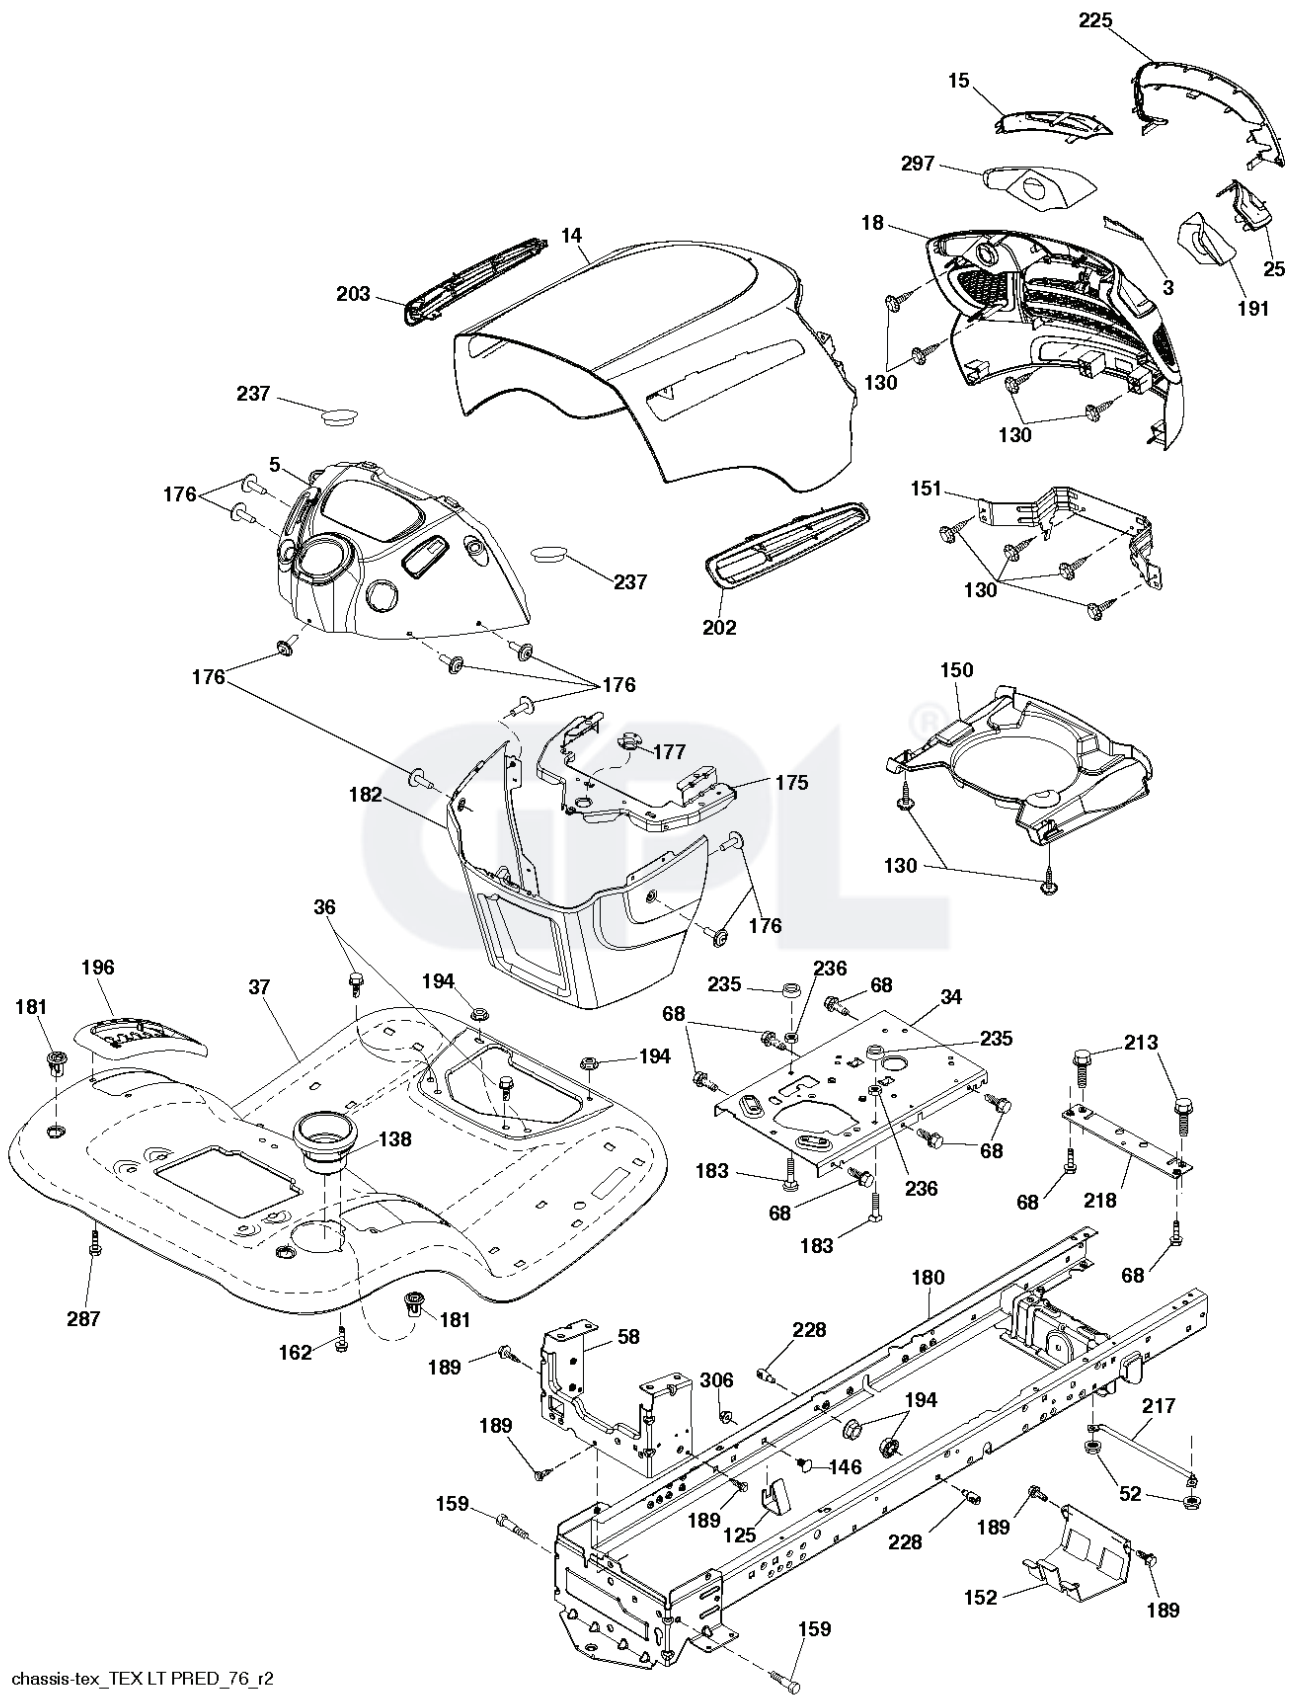

M125107T, 96041029000, 2012-08

---

**SPARE PARTS LIST**

REF.	PART NO.	DESCRIPTION	REMARK	QTY.	KIT
3	578897101	DECAL		1	
5	532409597	PANEL		0	
14	581564701	HOOD		0	
15	581055801	LENS		1	
18	581055701	GRILLE		0	
25	581055901	LENS		1	
34	580910801	CHASSIS		0	
36	817060512	SCREW		0	
37	532420796	FENDER		0	
52	873680500	NUT		0	
58	532412280	PLATE		0	
68	817490508	SCREW		0	
125	581684801	CLIP		1	
130	532416358	SCREW		0	
138	532409730	CONSOLE		0	
146	581857901	BOLT		1	
150	532400267	AIR CONDUCTOR		0	
151	532187568	BRACKET		0	
152	532199535	SHIELD		0	
159	817000612	SCREW		0	
162	532142432	SCREW		0	
175	532199472	PLATE		0	
176	532400776	SCREW		0	
177	532195228	BUSHING		0	
180	532415063	FRAME		0	
181	532404796	BUSHING		0	
182	532407176	DASH		0	
183	874520520	BOLT		0	
189	817000512	SCREW		0	
191	581056101	INSERT		0	
194	873900500	NUT		0	
196	532414581	CONSOLE		0	
202	581564901	VENT		1	
203	581564801	VENT		1	
213	874760512	BOLT		0	
217	532409167	ROD		0	
218	532196395	PLATE		0	
225	581056201	TRIM		0	
228	532195161	STUD		0	
235	532406129	SPACER		0	
236	873930500	NUT		0	
237	532403704	PLUG		0	
287	817600406	SCREW		0	
297	581056002	INSERT		0	
306	873900600	NUT		1	

---

REF.	PART NO.	DESCRIPTION	REMARK	QTY.	KIT
1	581518101	DECAL		0	
2	581091201	DECAL		0	
4	532400389	LABEL		0	
5	532437410	DECAL		0	
8	532160396	DECAL		0	
9	532145005	DECAL		0	
10	532180432	DECAL		0	
11	532196841	DECAL		0	
12	532159736	DECAL		0	
13	532159737	DECAL		0	
14	532140837	DECAL		0	
15	532182166	DECAL		0	
16	532196357	DECALC:"DANGER DEFLECTEUR"		0	
--	532162598	DECAL		0	
--	532166960	DECAL		1	
--	532409505	PAD		1	
--	532409507	PAD		0	