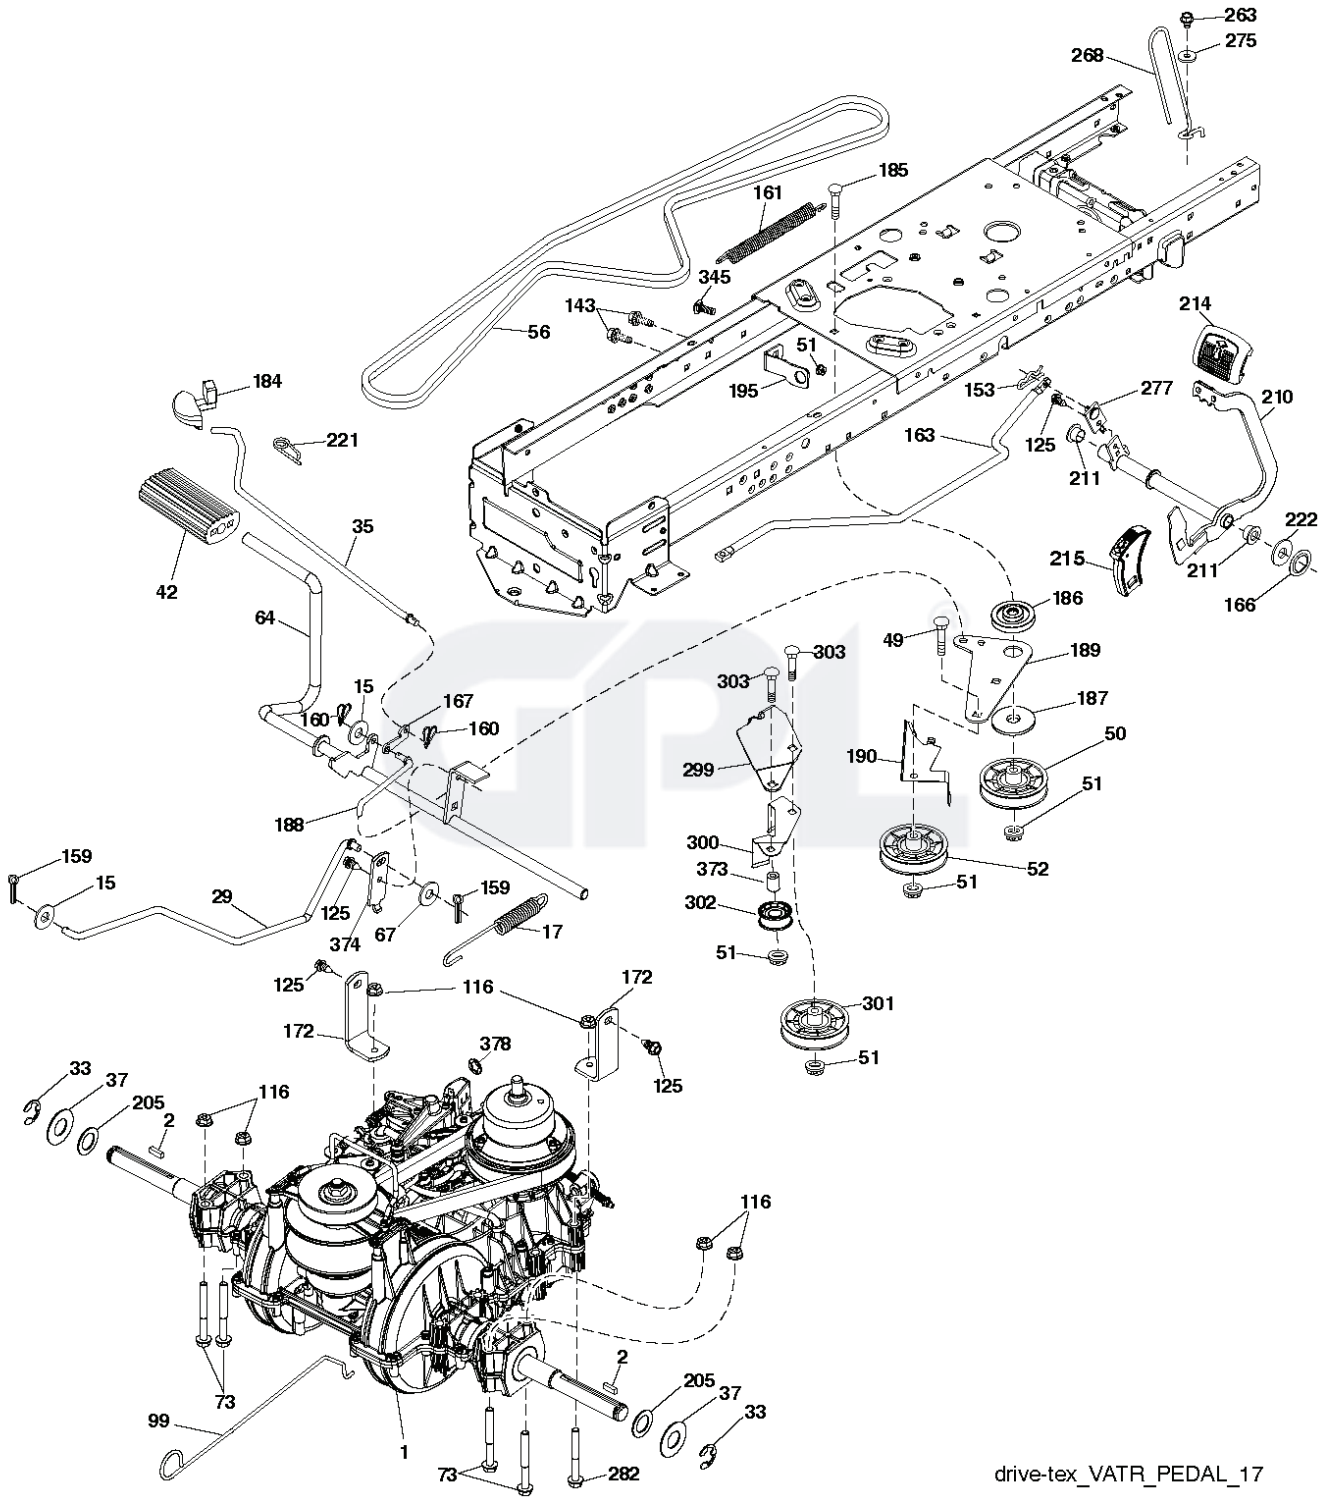

---

REF.	PART NO.	DESCRIPTION	REMARK	QTY.	KIT
1	581518101	DECAL		0	
2	581091201	DECAL		0	
4	532400389	LABEL		0	
5	532437410	DECAL		0	
8	532160396	DECAL		0	
9	532145005	DECAL		0	
10	532180432	DECAL		0	
11	532196841	DECAL		0	
12	532159736	DECAL		0	
13	532159737	DECAL		0	
14	532140837	DECAL		0	
15	532182166	DECAL		0	
16	532196357	DECALC:"DANGER DEFLECTEUR"		0	
--	532162598	DECAL		0	
--	532166960	DECAL		1	
--	532409505	PAD		1	
--	532409507	PAD		0	

drive-tex\_VATR\_PEDAL\_17

REF.	PART NO.	DESCRIPTION	REMARK	QTY.	KIT
1	00000000	W/O DESCRIPTION	TRANSAXLE GENTRANS VATR (580486201)	0	
2	532123583	KEY		0	
15	819131316	WASHER		0	
17	532413678	SRPING.BRAKE.K46.GREEN*SUBS/2*		0	
29	581479301	ROD		1	
33	812000001	RETAINER RING		0	
35	532401031	ROD		0	
37	532188967	WASHER		1	
42	532124872	PEDAL RUBBER		0	
49	872110614	BOLT		0	
50	532194327	PULLEY		0	
51	873680600	NUT		0	
52	532194326	PULLEY		0	
56	581603801	BELT		0	
64	532448353	SHAFT		1	
67	819131312	WASHER		1	
73	874490544	SCREW		0	
99	532435935	ROD		1	
116	873900500	NUT		0	
125	817000512	SCREW		0	
143	817490508	SCREW		1	
153	532169484	PIN		1	
159	876020412	SPLIT PIN		0	
160	532169484	PIN		0	
161	532105709	SPRING		0	
163	532448268	ROD		1	
166	532429164	NUT		0	
167	532405257	LATCH		0	
172	583974201	STRAP		0	
184	532441407	BRAKE		0	
185	872110622	BOLT		0	
186	532194321	SPACER		0	
187	819133210	WASHER		0	
188	532194323	LINK		0	
189	532194317	PLATE		0	
190	532194318	BELT GUIDE		1	
195	581504601	BRACKET		1	
205	532121748	WASHER		0	
210	532448270	PEDAL		1	
211	532120183	BEARING		1	
214	532421263	PAD		1	
215	532448254	PAD		1	
221	532403187	SPRING		0	
222	879212010	WASHER		1	
263	817000612	SCREW		0	
268	532182402	PROTECTOR		0	
275	819131614	WASHER		0	
277	532448500	LINK		1	
282	874490548	BOLT		1	
299	532415683	BRACKET		1	
300	532415681	IDLER		1	
301	532415680	IDLER		1	
302	532415666	PULLEY		1	
303	874760636	BOLT		1	
345	872110606	BOLT		1	
373	581461801	SPACER		1	
374	581475201	ARM		1	
378	584287701	NUT		1	